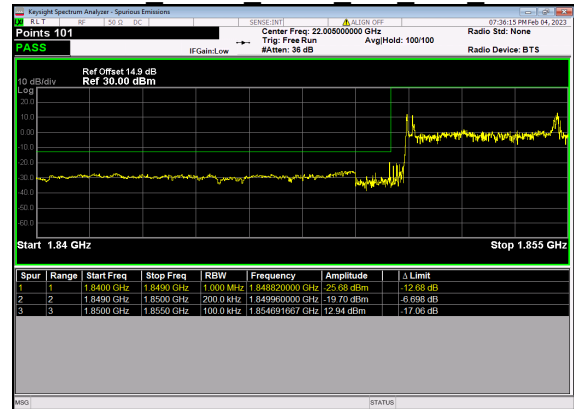

N25(20M)_DFT-s-OFDM BPSK Edge 1RB Left Low CH

N25(20M)_DFT-s-OFDM QPSK Edge 1RB Left Low CH

N25(20M)_DFT-s-OFDM BPSK Outer Full Low CH

N25(20M)_DFT-s-OFDM QPSK Outer Full Low CH

N25(20M)_DFT-s-OFDM BPSK Edge 1RB Right High CH