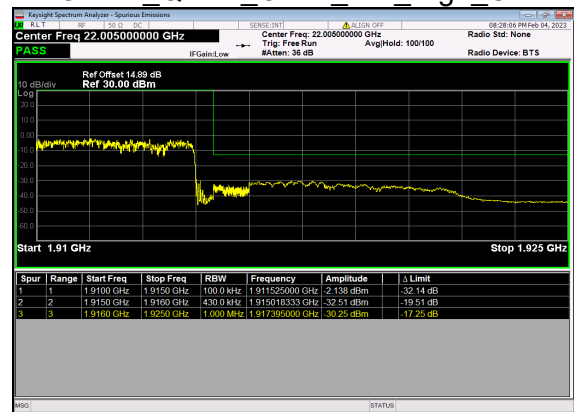

N25(40M)_DFT-s-OFDM BPSK Edge 1RB Right High CH

N25(40M)_DFT-s-OFDM QPSK Edge 1RB Right High CH

N25(40M)_DFT-s-OFDM BPSK Outer Full High CH

N25(40M)_DFT-s-OFDM QPSK Outer Full High CH

N41(20M)_DFT-s-OFDM BPSK Edge 1RB Left Low CH