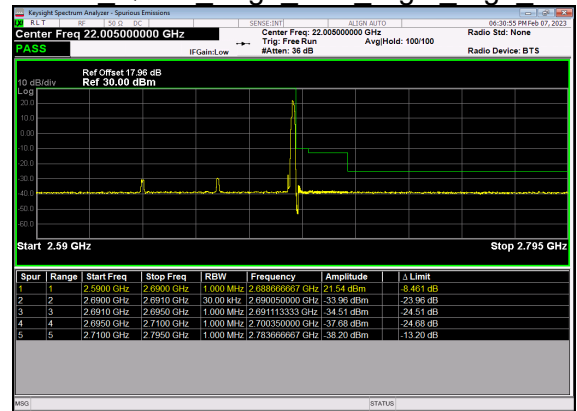

N41(60M)_DFT-s-OFDM QPSK Edge 1RB Right High CH