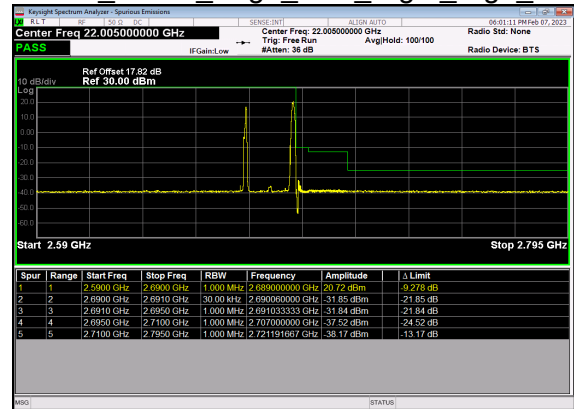

N41(20M)_DFT-s-OFDM QPSK Edge 1RB Left Low CH

N41(20M)_DFT-s-OFDM BPSK Outer Full Low CH

N41(20M)_DFT-s-OFDM QPSK Outer Full Low CH

N41(20M)_DFT-s-OFDM BPSK Edge 1RB Right High CH

N41(20M)_DFT-s-OFDM QPSK Edge 1RB Right High CH