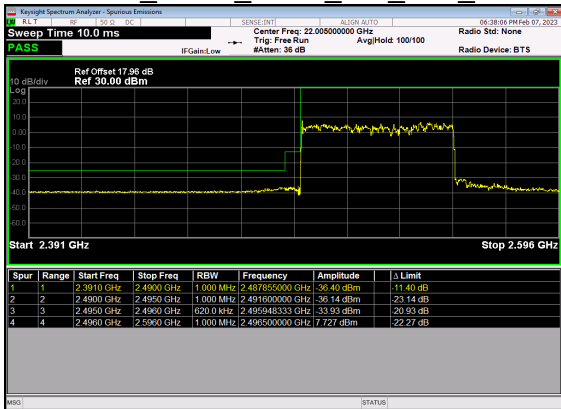

N41(50M)_DFT-s-OFDM QPSK Outer Full High CH

N41(60M)_DFT-s-OFDM BPSK Edge 1RB Left Low CH

N41(60M)_DFT-s-OFDM QPSK Edge 1RB Left Low CH

N41(60M)_DFT-s-OFDM BPSK Outer Full Low CH

N41(60M)_DFT-s-OFDM QPSK Outer Full Low CH