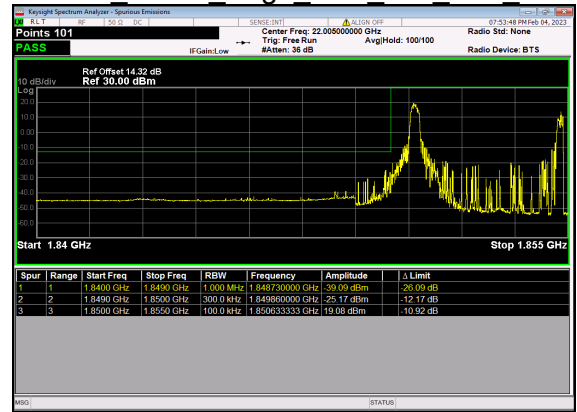

N25(20M)_DFT-s-OFDM QPSK Edge 1RB Right High CH

N25(20M)_DFT-s-OFDM BPSK Outer Full High CH

N25(20M)_DFT-s-OFDM QPSK Outer Full High CH

N25(30M)_DFT-s-OFDM BPSK Edge 1RB Left Low CH

N25(30M)_DFT-s-OFDM QPSK Edge 1RB Left Low CH