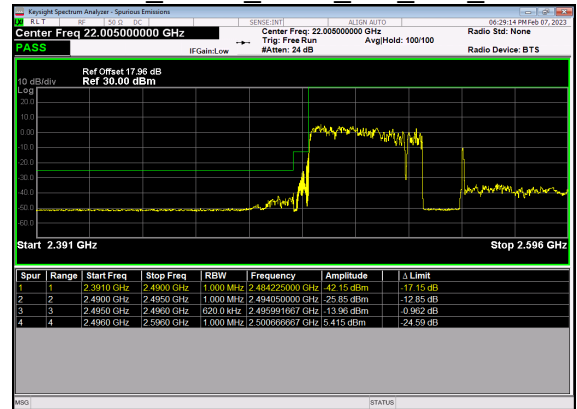

N41(50M)_DFT-s-OFDM QPSK Outer Full High CH

N41(60M)_DFT-s-OFDM BPSK Edge 1RB Left Low CH

N41(60M)_DFT-s-OFDM QPSK Edge 1RB Left Low CH

N41(60M)_DFT-s-OFDM BPSK Outer Full Low CH

N41(60M)_DFT-s-OFDM QPSK Outer Full Low CH