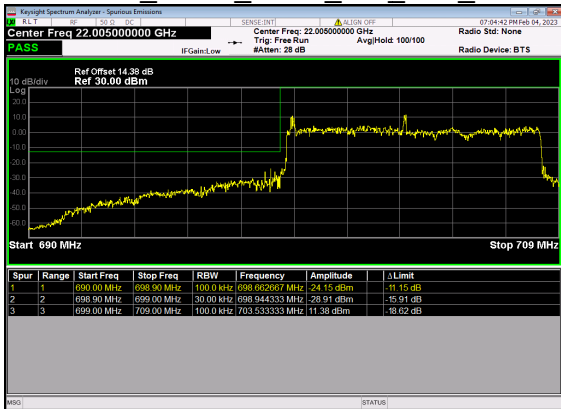

N12(10M)_DFT-s-OFDM BPSK Edge 1RB Left Low CH

N12(10M)_DFT-s-OFDM QPSK Edge 1RB Left Low CH

N12(10M)_DFT-s-OFDM BPSK Outer Full Low CH

N12(10M)_DFT-s-OFDM QPSK Outer Full Low CH

N12(10M)_DFT-s-OFDM BPSK Edge 1RB Right High CH