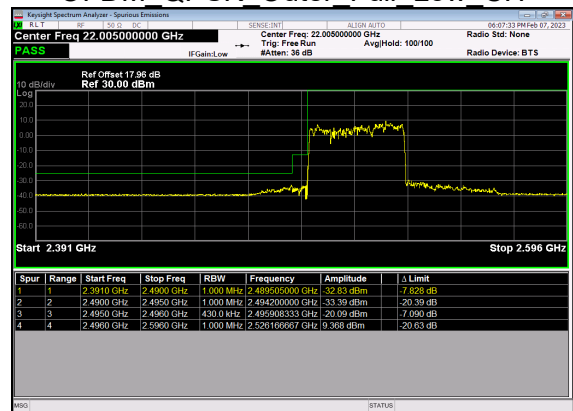

N41(40M)_DFT-s-OFDM BPSK Edge 1RB Left Low CH

N41(40M)_DFT-s-OFDM QPSK Edge 1RB Left Low CH

N41(40M)_DFT-s-OFDM BPSK Outer Full Low CH

N41(40M)_DFT-s-OFDM QPSK Outer Full Low CH

N41(40M)_DFT-s-OFDM BPSK Edge 1RB Right High CH