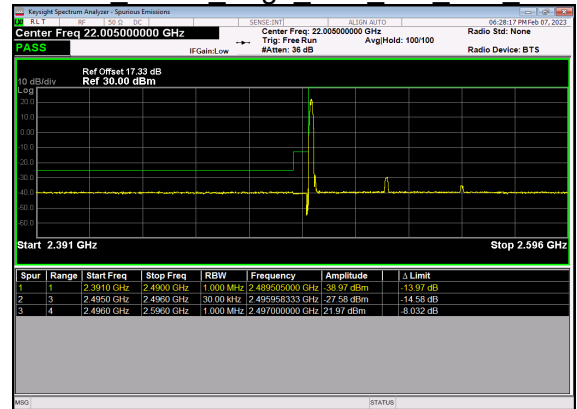

N41(50M)_DFT-s-OFDM QPSK Outer Full High CH

N41(60M)_DFT-s-OFDM BPSK Edge 1RB Left Low CH

N41(60M)_DFT-s-OFDM QPSK Edge 1RB Left Low CH

N41(60M)_DFT-s-OFDM BPSK Outer Full Low CH

N41(60M)_DFT-s-OFDM QPSK Outer Full Low CH