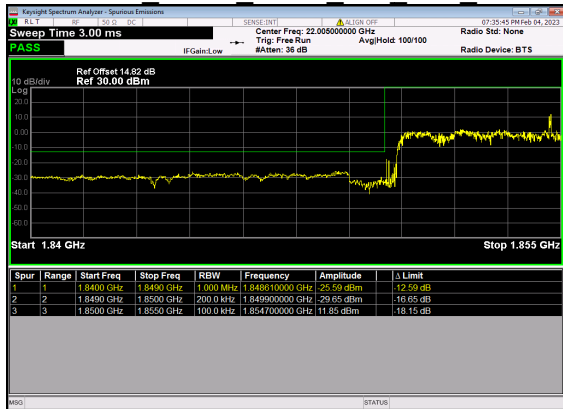

N25(20M)_DFT-s-OFDM BPSK Edge 1RB Left Low CH

N25(20M)_DFT-s-OFDM QPSK Edge 1RB Left Low CH

N25(20M)_DFT-s-OFDM BPSK Outer Full Low CH

N25(20M)_DFT-s-OFDM QPSK Outer Full Low CH

N25(20M)_DFT-s-OFDM BPSK Edge 1RB Right High CH