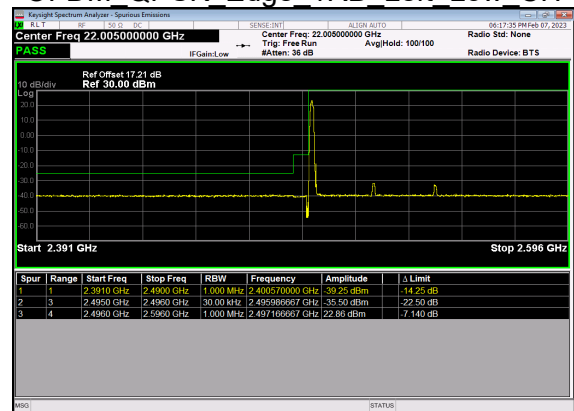

N41(40M)_DFT-s-OFDM QPSK Edge 1RB Right High CH

N41(40M)_DFT-s-OFDM BPSK Outer Full High CH

N41(40M)_DFT-s-OFDM QPSK Outer Full High CH

N41(50M)_DFT-s-OFDM BPSK Edge 1RB Left Low CH

N41(50M)_DFT-s-OFDM QPSK Edge 1RB Left Low CH