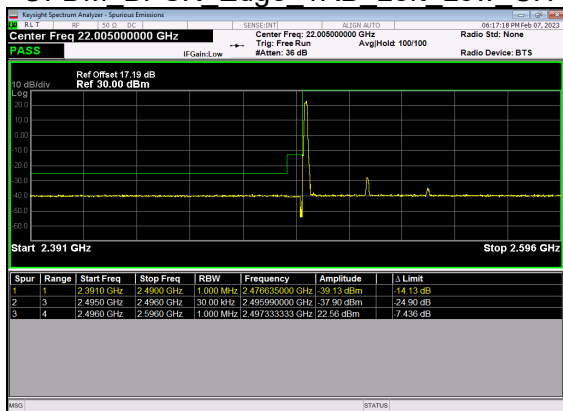

N41(40M)_DFT-s-OFDM QPSK Edge 1RB Right High CH

N41(40M)_DFT-s-OFDM BPSK Outer Full High CH

N41(40M)_DFT-s-OFDM QPSK Outer Full High CH

N41(50M)_DFT-s-OFDM BPSK Edge 1RB Left Low CH

N41(50M)_DFT-s-OFDM QPSK Edge 1RB Left Low CH