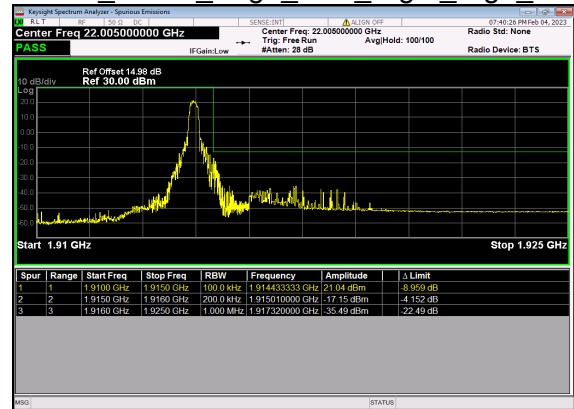

N25(20M)_DFT-s-OFDM QPSK Edge 1RB Right High CH