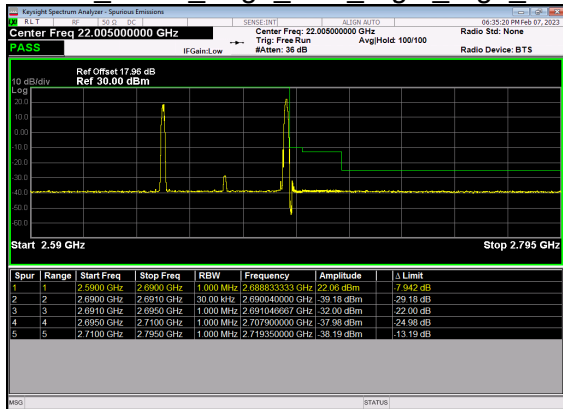

N41(50M)_DFT-s-OFDM BPSK Edge 1RB Right High CH