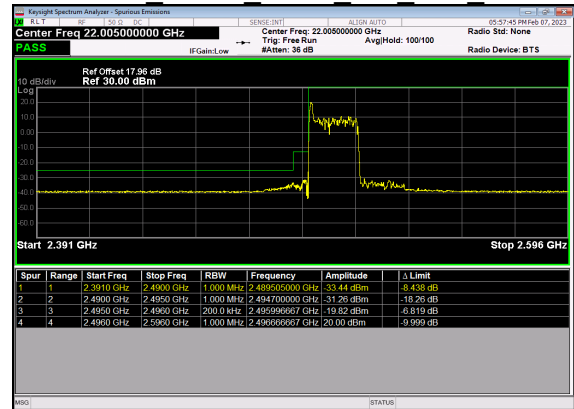

N41(20M)_DFT-s-OFDM QPSK Edge 1RB Left Low CH

N41(20M)_DFT-s-OFDM BPSK Outer Full Low CH

N41(20M)_DFT-s-OFDM QPSK Outer Full Low CH

N41(20M)_DFT-s-OFDM BPSK Edge 1RB Right High CH

N41(20M)_DFT-s-OFDM QPSK Edge 1RB Right High CH