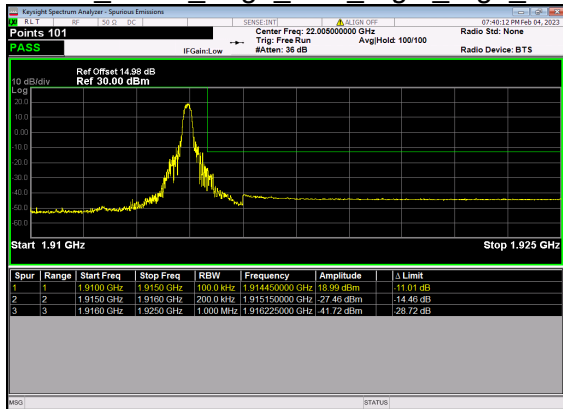

N25(20M)_DFT-s-OFDM BPSK Edge 1RB Left Low CH

N25(20M)_DFT-s-OFDM QPSK Edge 1RB Left Low CH

N25(20M)_DFT-s-OFDM BPSK Outer Full Low CH

N25(20M)_DFT-s-OFDM QPSK Outer Full Low CH

N25(20M)_DFT-s-OFDM BPSK Edge 1RB Right High CH