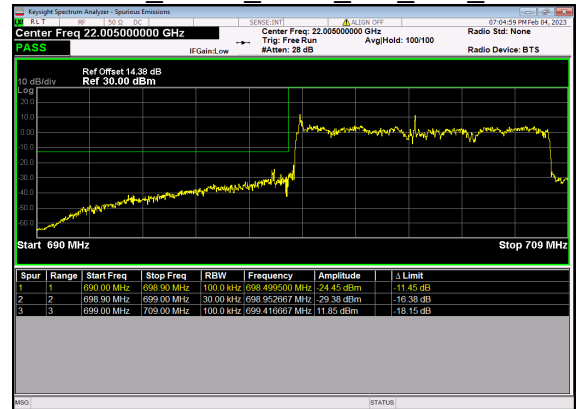

N12(10M)_DFT-s-OFDM BPSK Edge 1RB Left Low CH

N12(10M)_DFT-s-OFDM QPSK Edge 1RB Left Low CH

N12(10M)_DFT-s-OFDM BPSK Outer Full Low CH

N12(10M)_DFT-s-OFDM QPSK Outer Full Low CH

N12(10M)_DFT-s-OFDM BPSK Edge 1RB Right High CH