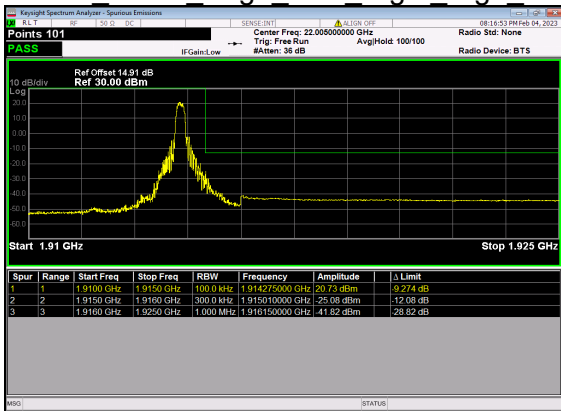

N25(30M)_DFT-s-OFDM BPSK Edge 1RB Right High CH