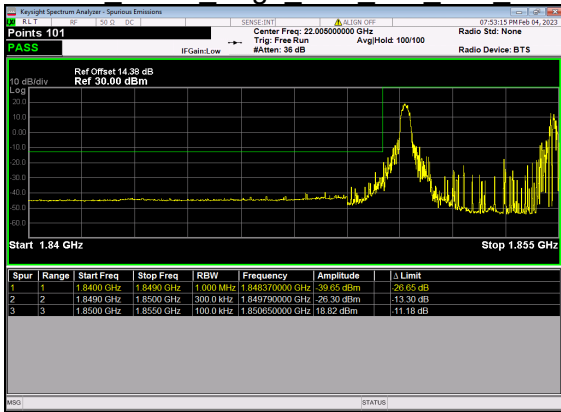

N25(20M)_DFT-s-OFDM QPSK Edge 1RB Right High CH

N25(20M)_DFT-s-OFDM BPSK Outer Full High CH

N25(20M)_DFT-s-OFDM QPSK Outer Full High CH

N25(30M)_DFT-s-OFDM BPSK Edge 1RB Left Low CH

N25(30M)_DFT-s-OFDM QPSK Edge 1RB Left Low CH