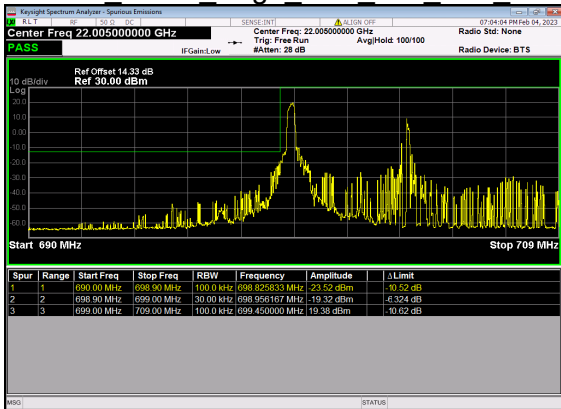

N12(10M)_DFT-s-OFDM BPSK Edge 1RB Left Low CH

N12(10M)_DFT-s-OFDM QPSK Edge 1RB Left Low CH

N12(10M)_DFT-s-OFDM BPSK Outer Full Low CH

N12(10M)_DFT-s-OFDM QPSK Outer Full Low CH

N12(10M)_DFT-s-OFDM BPSK Edge 1RB Right High CH