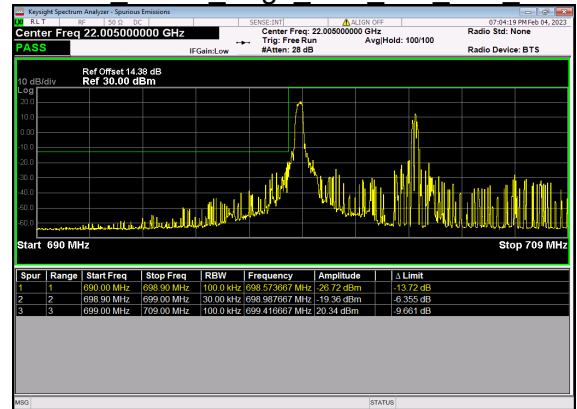

N12(10M)_DFT-s-OFDM BPSK Edge 1RB Left Low CH

N12(10M)_DFT-s-OFDM QPSK Edge 1RB Left Low CH

N12(10M)_DFT-s-OFDM BPSK Outer Full Low CH

N12(10M)_DFT-s-OFDM QPSK Outer Full Low CH

N12(10M)_DFT-s-OFDM BPSK Edge 1RB Right High CH