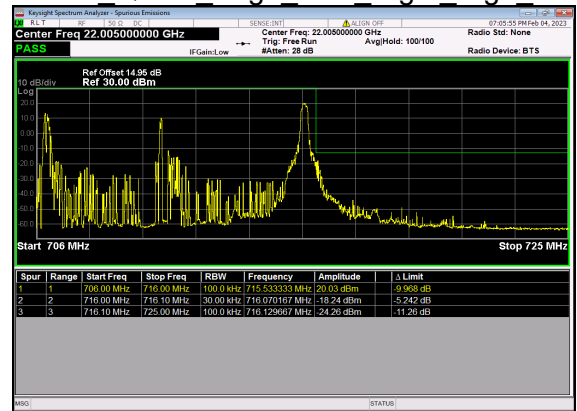

N12(10M)_DFT-s-OFDM QPSK Edge 1RB Right High CH