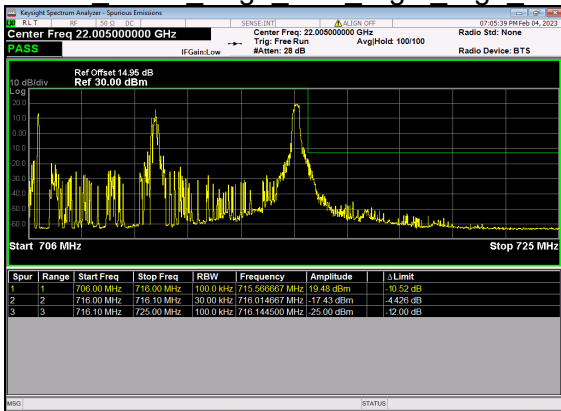

N12(10M)_DFT-s-OFDM BPSK Edge 1RB Left Low CH

N12(10M)_DFT-s-OFDM QPSK Edge 1RB Left Low CH

N12(10M)_DFT-s-OFDM BPSK Outer Full Low CH

N12(10M)_DFT-s-OFDM QPSK Outer Full Low CH

N12(10M)_DFT-s-OFDM BPSK Edge 1RB Right High CH