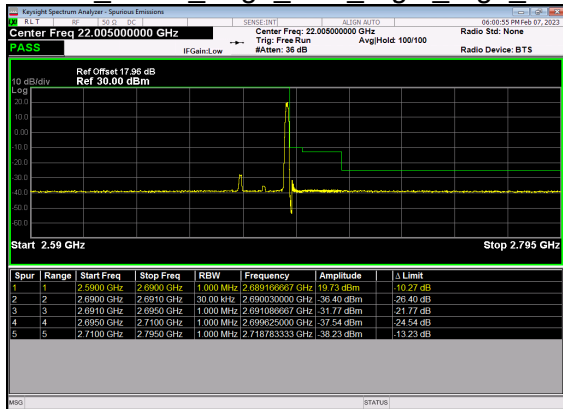

N41(20M)_DFT-s-OFDM QPSK Edge 1RB Left Low CH

N41(20M)_DFT-s-OFDM BPSK Outer Full Low CH

N41(20M)_DFT-s-OFDM QPSK Outer Full Low CH

N41(20M)_DFT-s-OFDM BPSK Edge 1RB Right High CH

N41(20M)_DFT-s-OFDM QPSK Edge 1RB Right High CH