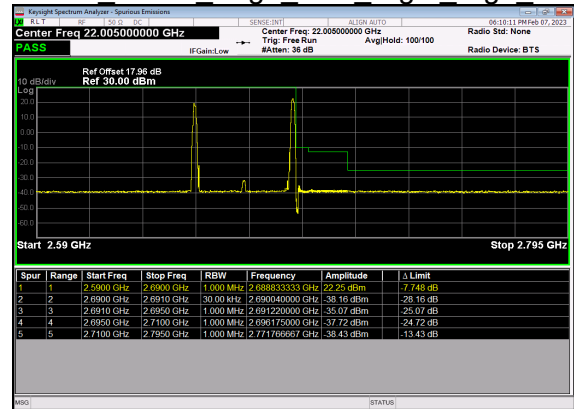

N41(40M)_DFT-s-OFDM QPSK Edge 1RB Right High CH