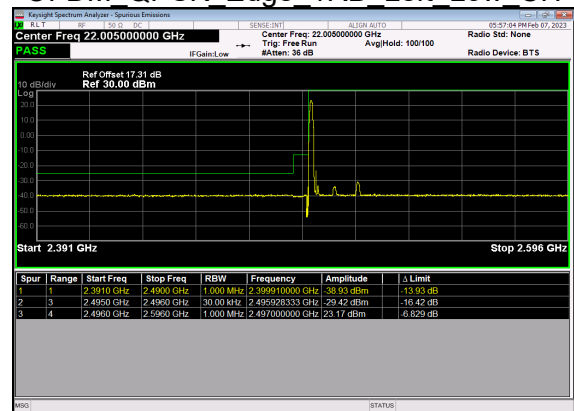

N41(20M)_DFT-s-OFDM QPSK Edge 1RB Left Low CH