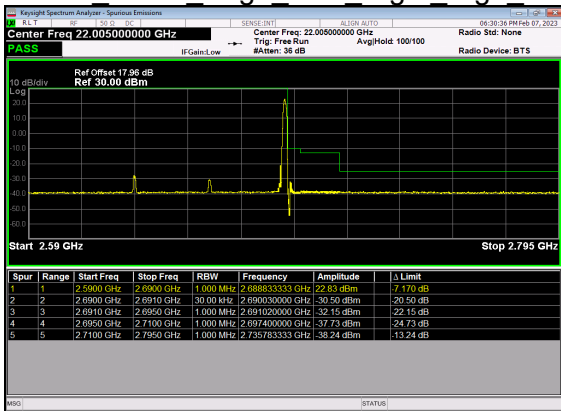

N41(60M)_DFT-s-OFDM BPSK Edge 1RB Right High CH