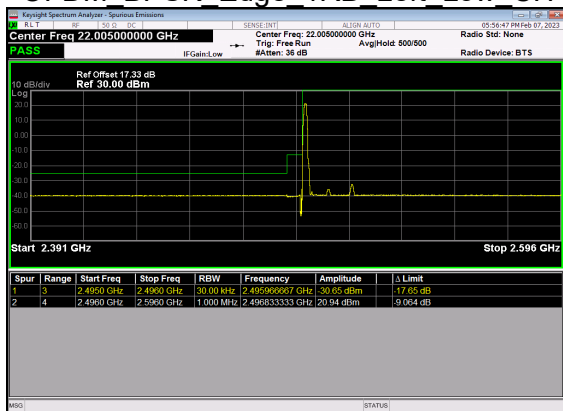

N25(40M)_DFT-s-OFDM BPSK Edge 1RB Right High CH

N25(40M)_DFT-s-OFDM QPSK Edge 1RB Right High CH

N25(40M)_DFT-s-OFDM BPSK Outer Full High CH

N25(40M)_DFT-s-OFDM QPSK Outer Full High CH

N41(20M)_DFT-s-OFDM BPSK Edge 1RB Left Low CH