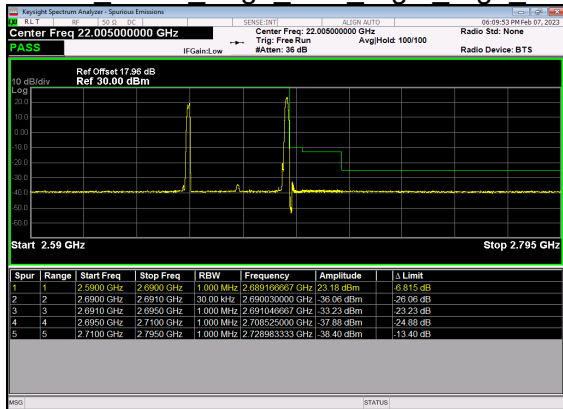

N41(40M)_DFT-s-OFDM BPSK Edge 1RB Left Low CH

N41(40M)_DFT-s-OFDM QPSK Edge 1RB Left Low CH

N41(40M)_DFT-s-OFDM BPSK Outer Full Low CH

N41(40M)_DFT-s-OFDM QPSK Outer Full Low CH

N41(40M)_DFT-s-OFDM BPSK Edge 1RB Right High CH