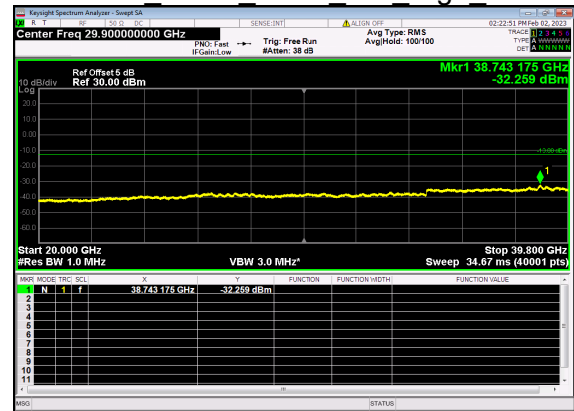

N77(60M)_DFT-s-OFDM BPSK Edge 1RB Right High CH

N77(60M)_DFT-s-OFDM QPSK Edge 1RB Right High CH

N77(60M)_DFT-s-OFDM QPSK Edge 1RB Right High CH

N77(60M)_DFT-s-OFDM BPSK Outer Full High CH

N77(60M)_DFT-s-OFDM BPSK Outer Full High CH