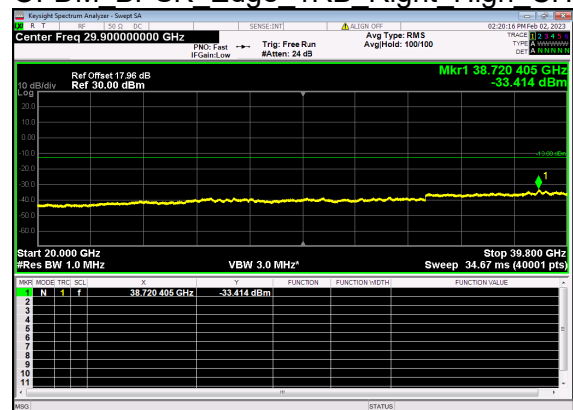

N77(60M)_DFT-s-OFDM BPSK Edge 1RB Right High CH