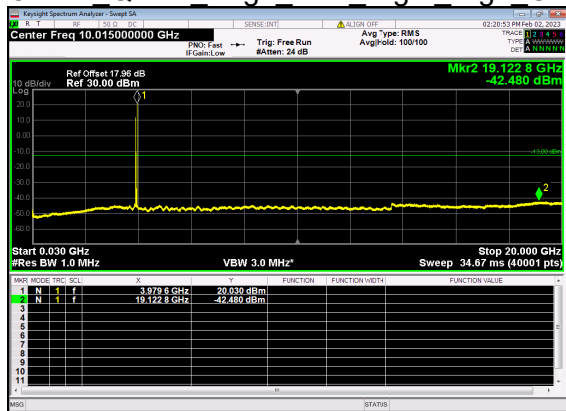

N77(60M)_DFT-s-OFDM QPSK Edge 1RB Right High CH