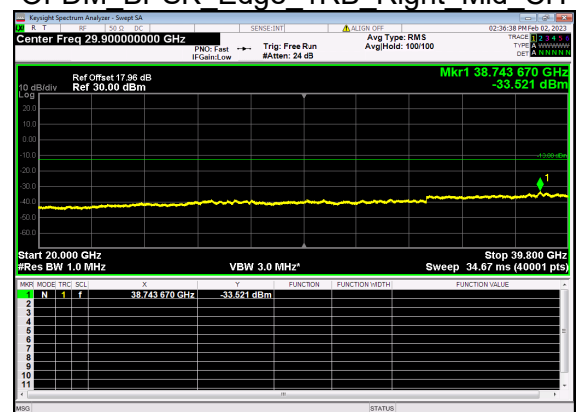

N77(70M)_DFT-s-OFDM BPSK Edge 1RB Left Mid CH

N77(70M)_DFT-s-OFDM QPSK Edge 1RB Left Mid CH

N77(70M)_DFT-s-OFDM QPSK Edge 1RB Left Mid CH

N77(70M)_DFT-s-OFDM BPSK Edge 1RB Right Mid CH

N77(70M)_DFT-s-OFDM BPSK Edge 1RB Right Mid CH