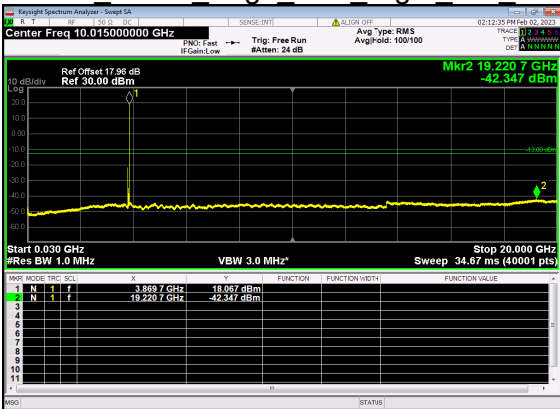

N77(60M)_DFT-s-OFDM QPSK Edge 1RB Left Mid CH

N77(60M)_DFT-s-OFDM QPSK Edge 1RB Left Mid CH

N77(60M)_DFT-s-OFDM BPSK Edge 1RB Right Mid CH

N77(60M)_DFT-s-OFDM BPSK Edge 1RB Right Mid CH

N77(60M)_DFT-s-OFDM QPSK Edge 1RB Right Mid CH