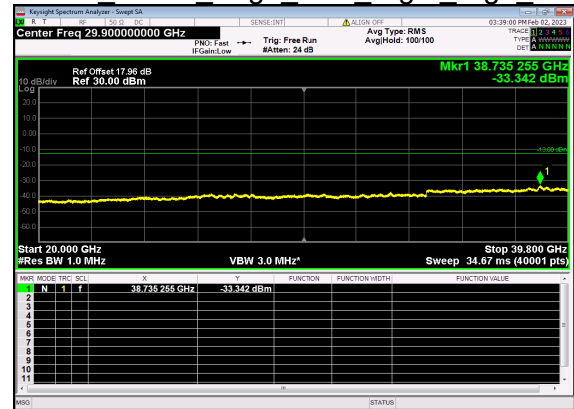

N77(80M)_DFT-s-OFDM QPSK Edge 1RB Left High CH

N77(80M)_DFT-s-OFDM BPSK Edge 1RB Right High CH

N77(80M)_DFT-s-OFDM BPSK Edge 1RB Right High CH

N77(80M)_DFT-s-OFDM QPSK Edge 1RB Right High CH

N77(80M)_DFT-s-OFDM QPSK Edge 1RB Right High CH