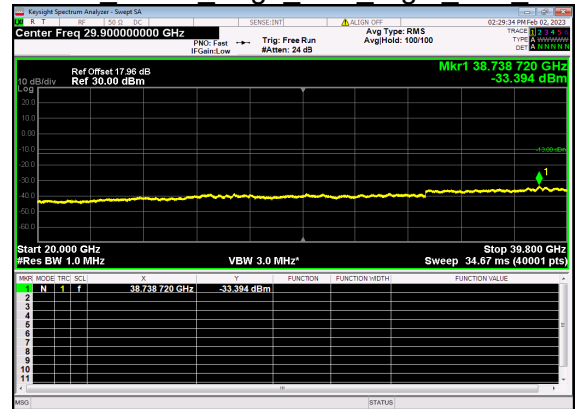

N77(70M)_DFT-s-OFDM QPSK Edge 1RB Left Low CH

N77(70M)_DFT-s-OFDM BPSK Edge 1RB Right Low CH

N77(70M)_DFT-s-OFDM BPSK Edge 1RB Right Low CH

N77(70M)_DFT-s-OFDM QPSK Edge 1RB Right Low CH

N77(70M)_DFT-s-OFDM QPSK Edge 1RB Right Low CH