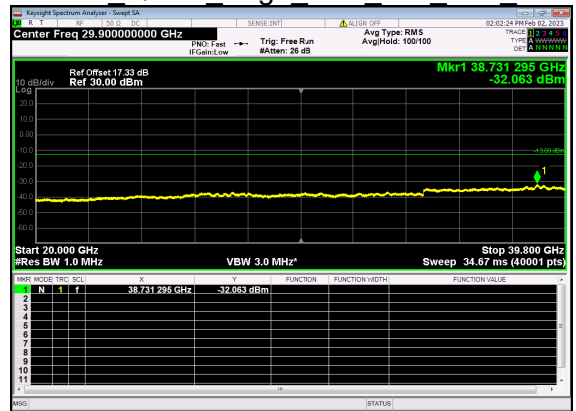

N77(50M)_DFT-s-OFDM QPSK Outer Full High CH

N77(60M)_DFT-s-OFDM BPSK Edge 1RB Left Low CH

N77(60M)_DFT-s-OFDM BPSK Edge 1RB Left Low CH

N77(60M)_DFT-s-OFDM QPSK Edge 1RB Left Low CH

N77(60M)_DFT-s-OFDM QPSK Edge 1RB Left Low CH