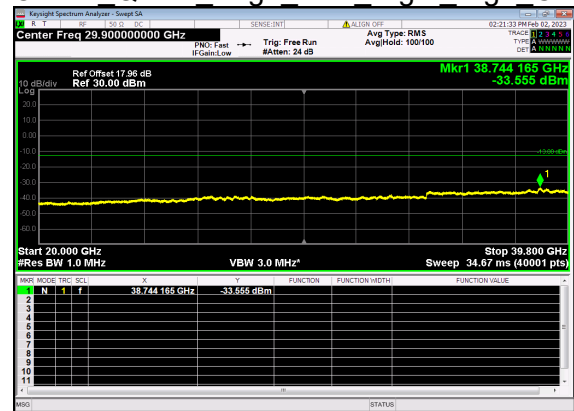

N77(60M)_DFT-s-OFDM BPSK Edge 1RB Right High CH

N77(60M)_DFT-s-OFDM QPSK Edge 1RB Right High CH

N77(60M)_DFT-s-OFDM QPSK Edge 1RB Right High CH

N77(60M)_DFT-s-OFDM BPSK Outer Full High CH

N77(60M)_DFT-s-OFDM BPSK Outer Full High CH