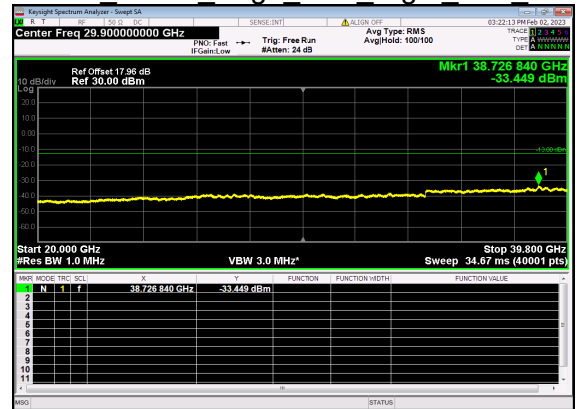

N77(80M)_DFT-s-OFDM QPSK Edge 1RB Right Low CH