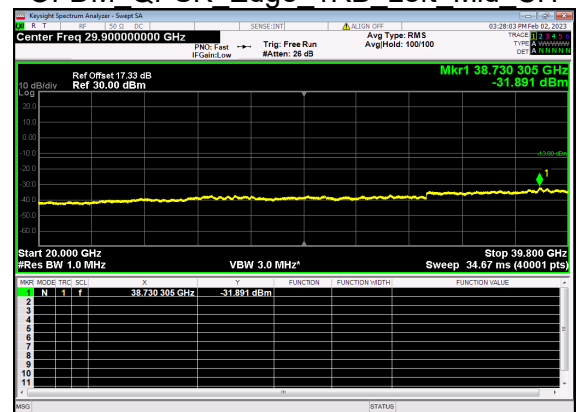

N77(80M)_DFT-s-OFDM BPSK Edge 1RB Left Mid CH

N77(80M)_DFT-s-OFDM BPSK Edge 1RB Left Mid CH

N77(80M)_DFT-s-OFDM QPSK Edge 1RB Left Mid CH

N77(80M)_DFT-s-OFDM QPSK Edge 1RB Left Mid CH

N77(80M)_DFT-s-OFDM BPSK Edge 1RB Right Mid CH