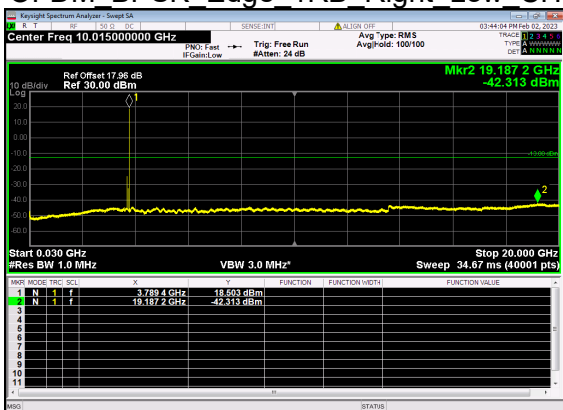

N77(90M)_DFT-s-OFDM BPSK Edge 1RB Left Low CH

N77(90M)_DFT-s-OFDM QPSK Edge 1RB Left Low CH

N77(90M)_DFT-s-OFDM QPSK Edge 1RB Left Low CH

N77(90M)_DFT-s-OFDM BPSK Edge 1RB Right Low CH

N77(90M)_DFT-s-OFDM BPSK Edge 1RB Right Low CH