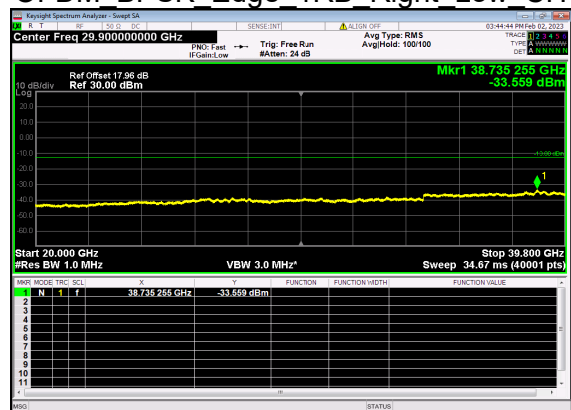

N77(90M)_DFT-s-OFDM BPSK Edge 1RB Left Low CH

N77(90M)_DFT-s-OFDM QPSK Edge 1RB Left Low CH

N77(90M)_DFT-s-OFDM QPSK Edge 1RB Left Low CH

N77(90M)_DFT-s-OFDM BPSK Edge 1RB Right Low CH

N77(90M)_DFT-s-OFDM BPSK Edge 1RB Right Low CH