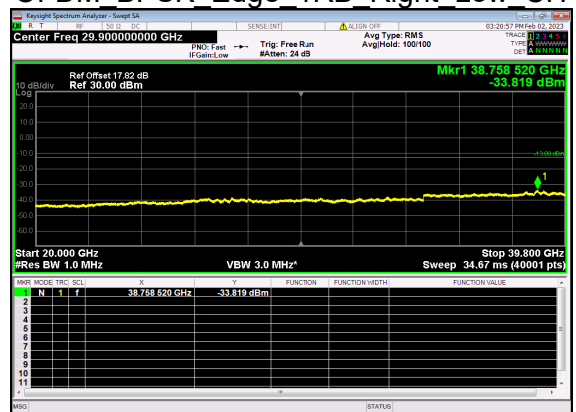

N77(80M)_DFT-s-OFDM QPSK Edge 1RB Left Low CH

N77(80M)_DFT-s-OFDM QPSK Edge 1RB Left Low CH

N77(80M)_DFT-s-OFDM BPSK Edge 1RB Right Low CH

N77(80M)_DFT-s-OFDM BPSK Edge 1RB Right Low CH

N77(80M)_DFT-s-OFDM QPSK Edge 1RB Right Low CH