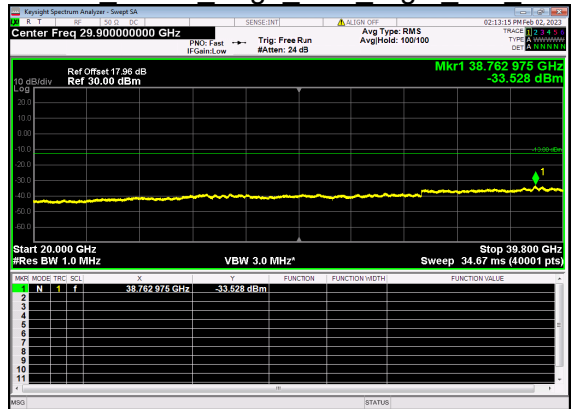

N77(60M)_DFT-s-OFDM QPSK Edge 1RB Right Mid CH