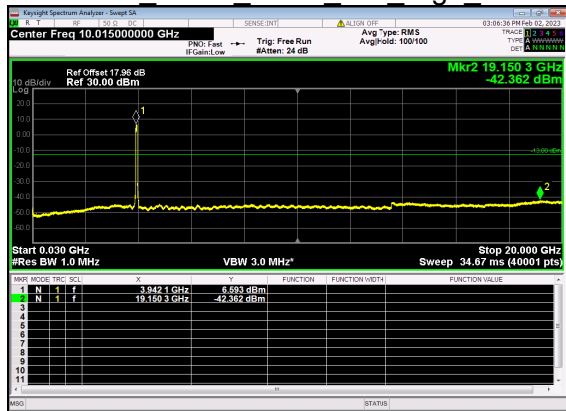

N77(60M)_DFT-s-OFDM BPSK Edge 1RB Right High CH

N77(60M)_DFT-s-OFDM QPSK Edge 1RB Right High CH

N77(60M)_DFT-s-OFDM QPSK Edge 1RB Right High CH

N77(60M)_DFT-s-OFDM BPSK Outer Full High CH

N77(60M)_DFT-s-OFDM BPSK Outer Full High CH