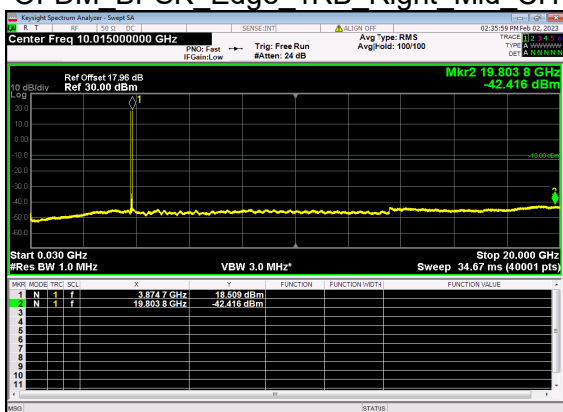

N77(70M)_DFT-s-OFDM BPSK Edge 1RB Left Mid CH

N77(70M)_DFT-s-OFDM QPSK Edge 1RB Left Mid CH

N77(70M)_DFT-s-OFDM QPSK Edge 1RB Left Mid CH

N77(70M)_DFT-s-OFDM BPSK Edge 1RB Right Mid CH

N77(70M)_DFT-s-OFDM BPSK Edge 1RB Right Mid CH