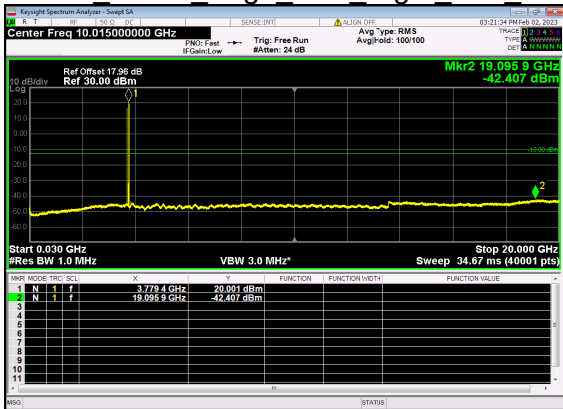

N77(80M)_DFT-s-OFDM QPSK Edge 1RB Left Low CH

N77(80M)_DFT-s-OFDM QPSK Edge 1RB Left Low CH

N77(80M)_DFT-s-OFDM BPSK Edge 1RB Right Low CH

N77(80M)_DFT-s-OFDM BPSK Edge 1RB Right Low CH

N77(80M)_DFT-s-OFDM QPSK Edge 1RB Right Low CH