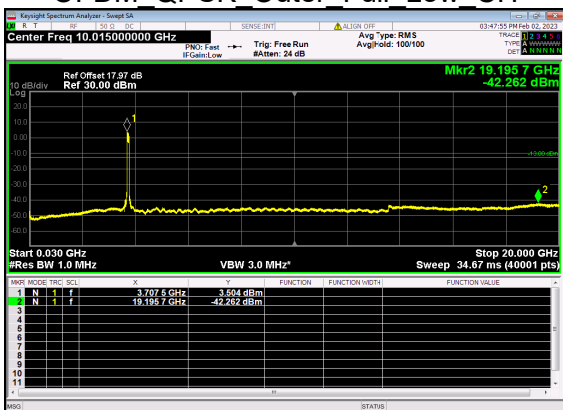

N77(90M)_DFT-s-OFDM QPSK Edge 1RB Right Low CH

N77(90M)_DFT-s-OFDM QPSK Edge 1RB Right Low CH

N77(90M)_DFT-s-OFDM BPSK Outer Full Low CH

N77(90M)_DFT-s-OFDM BPSK Outer Full Low CH

N77(90M)_DFT-s-OFDM QPSK Outer Full Low CH