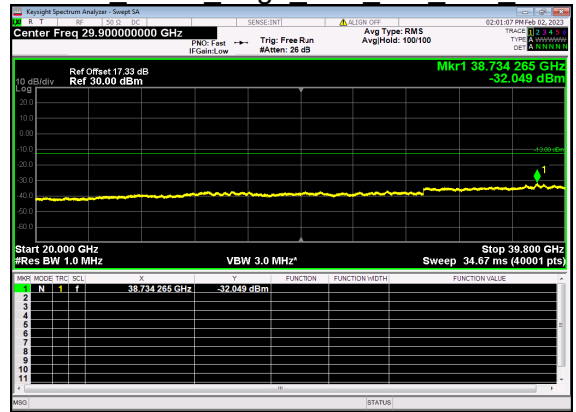

N77(50M)_DFT-s-OFDM QPSK Outer Full High CH

N77(60M)_DFT-s-OFDM BPSK Edge 1RB Left Low CH

N77(60M)_DFT-s-OFDM BPSK Edge 1RB Left Low CH

N77(60M)_DFT-s-OFDM QPSK Edge 1RB Left Low CH

N77(60M)_DFT-s-OFDM QPSK Edge 1RB Left Low CH