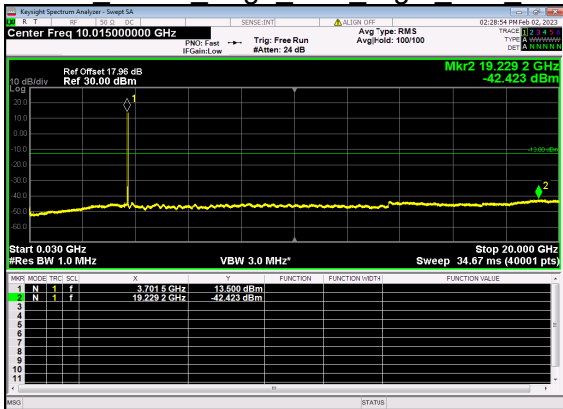

N77(70M)_DFT-s-OFDM QPSK Edge 1RB Left Low CH

N77(70M)_DFT-s-OFDM BPSK Edge 1RB Right Low CH

N77(70M)_DFT-s-OFDM BPSK Edge 1RB Right Low CH

N77(70M)_DFT-s-OFDM QPSK Edge 1RB Right Low CH

N77(70M)_DFT-s-OFDM QPSK Edge 1RB Right Low CH