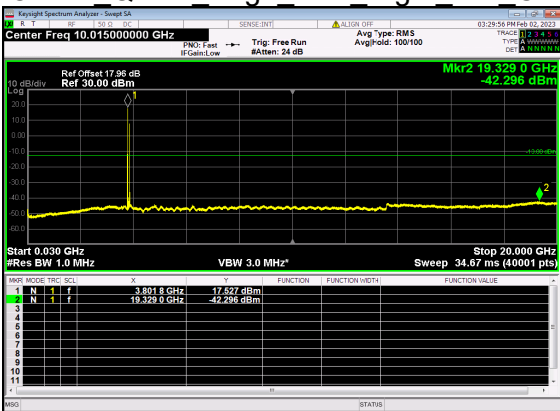

N77(80M)_DFT-s-OFDM QPSK Edge 1RB Right Mid CH