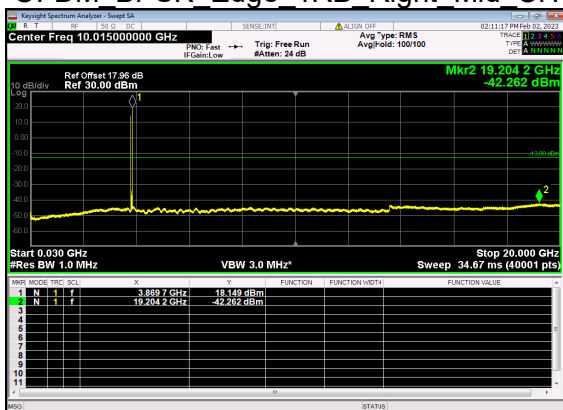

N77(60M)_DFT-s-OFDM BPSK Edge 1RB Right Mid CH