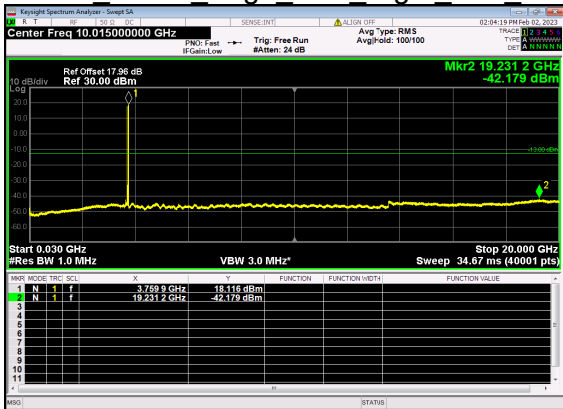

N77(60M)_DFT-s-OFDM BPSK Edge 1RB Right Low CH

N77(60M)_DFT-s-OFDM BPSK Edge 1RB Right Low CH

N77(60M)_DFT-s-OFDM QPSK Edge 1RB Right Low CH

N77(60M)_DFT-s-OFDM QPSK Edge 1RB Right Low CH

N77(60M)_DFT-s-OFDM BPSK Outer Full Low CH