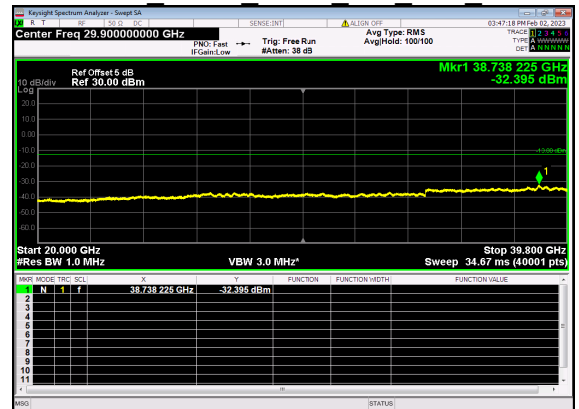

N77(90M)_DFT-s-OFDM QPSK Edge 1RB Right Low CH

N77(90M)_DFT-s-OFDM QPSK Edge 1RB Right Low CH

N77(90M)_DFT-s-OFDM BPSK Outer Full Low CH

N77(90M)_DFT-s-OFDM BPSK Outer Full Low CH

N77(90M)_DFT-s-OFDM QPSK Outer Full Low CH