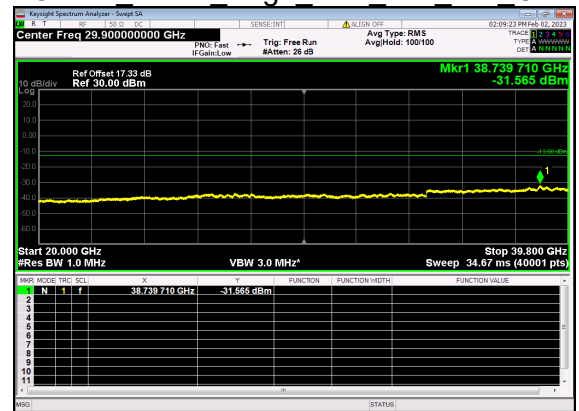

N77(60M)_DFT-s-OFDM BPSK Outer Full Low CH

N77(60M)_DFT-s-OFDM QPSK Outer Full Low CH

N77(60M)_DFT-s-OFDM QPSK Outer Full Low CH

N77(60M)_DFT-s-OFDM BPSK Edge 1RB Left Mid CH

N77(60M)_DFT-s-OFDM BPSK Edge 1RB Left Mid CH