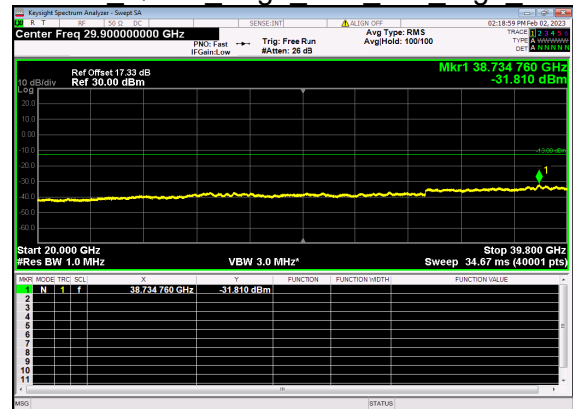

N77(60M)_DFT-s-OFDM BPSK Edge 1RB Left High CH

N77(60M)_DFT-s-OFDM BPSK Edge 1RB Left High CH

N77(60M)_DFT-s-OFDM QPSK Edge 1RB Left High CH

N77(60M)_DFT-s-OFDM QPSK Edge 1RB Left High CH

N77(60M)_DFT-s-OFDM BPSK Edge 1RB Right High CH