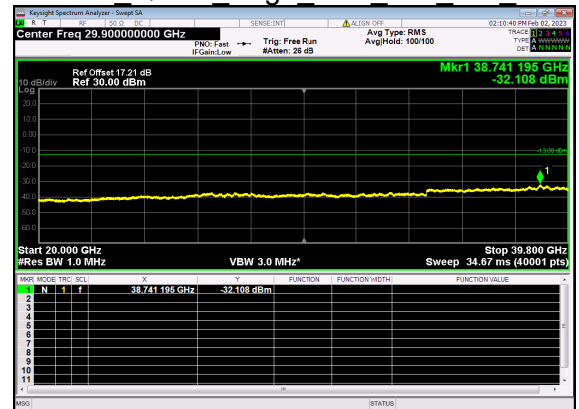

N77(60M)_DFT-s-OFDM QPSK Edge 1RB Left Mid CH