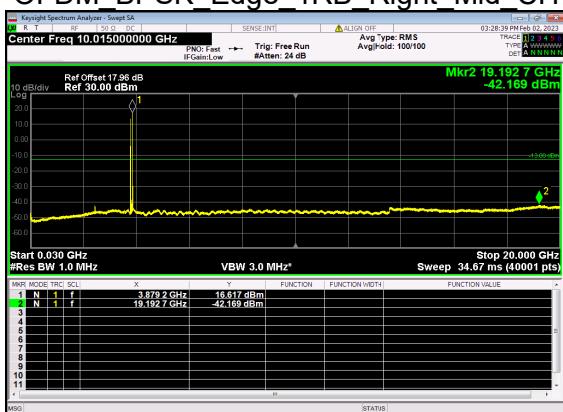

N77(80M)_DFT-s-OFDM BPSK Edge 1RB Left Mid CH

N77(80M)_DFT-s-OFDM BPSK Edge 1RB Left Mid CH

N77(80M)_DFT-s-OFDM QPSK Edge 1RB Left Mid CH

N77(80M)_DFT-s-OFDM QPSK Edge 1RB Left Mid CH

N77(80M)_DFT-s-OFDM BPSK Edge 1RB Right Mid CH