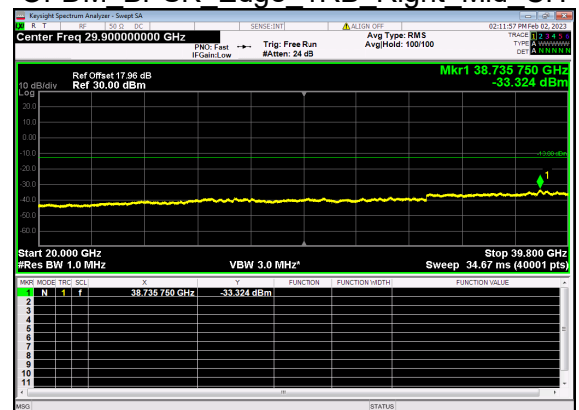

N77(60M)_DFT-s-OFDM QPSK Edge 1RB Left Mid CH

N77(60M)_DFT-s-OFDM QPSK Edge 1RB Left Mid CH

N77(60M)_DFT-s-OFDM BPSK Edge 1RB Right Mid CH

N77(60M)_DFT-s-OFDM BPSK Edge 1RB Right Mid CH

N77(60M)_DFT-s-OFDM QPSK Edge 1RB Right Mid CH