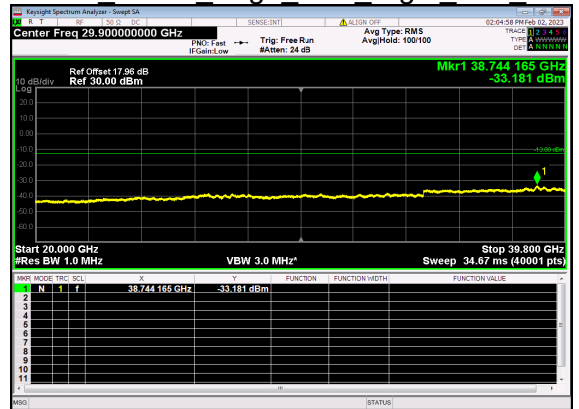

N77(60M)_DFT-s-OFDM BPSK Edge 1RB Right Low CH

N77(60M)_DFT-s-OFDM BPSK Edge 1RB Right Low CH

N77(60M)_DFT-s-OFDM QPSK Edge 1RB Right Low CH

N77(60M)_DFT-s-OFDM QPSK Edge 1RB Right Low CH

N77(60M)_DFT-s-OFDM BPSK Outer Full Low CH