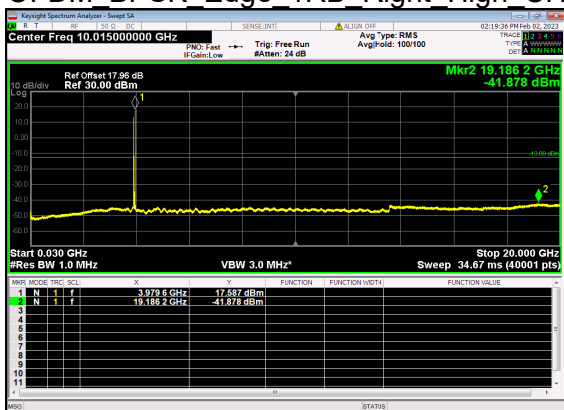

N77(60M)_DFT-s-OFDM BPSK Edge 1RB Left High CH

N77(60M)_DFT-s-OFDM BPSK Edge 1RB Left High CH

N77(60M)_DFT-s-OFDM QPSK Edge 1RB Left High CH

N77(60M)_DFT-s-OFDM QPSK Edge 1RB Left High CH

N77(60M)_DFT-s-OFDM BPSK Edge 1RB Right High CH