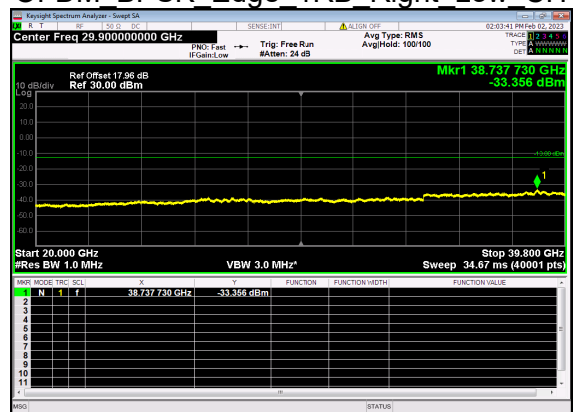

N77(60M)_DFT-s-OFDM BPSK Edge 1RB Right Low CH