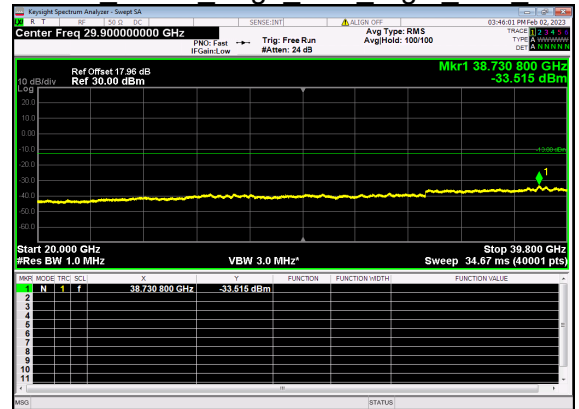

N77(90M)_DFT-s-OFDM QPSK Edge 1RB Right Low CH