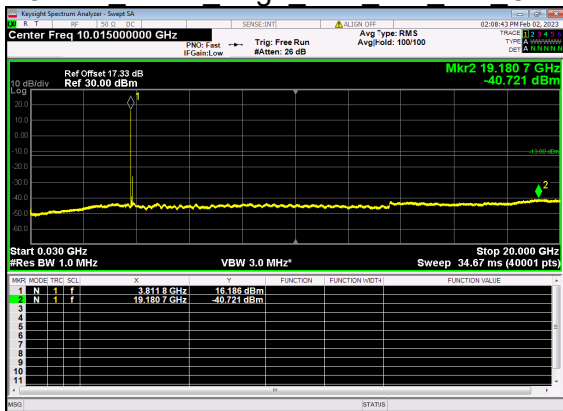

N77(60M)_DFT-s-OFDM BPSK Outer Full Low CH

N77(60M)_DFT-s-OFDM QPSK Outer Full Low CH

N77(60M)_DFT-s-OFDM QPSK Outer Full Low CH

N77(60M)_DFT-s-OFDM BPSK Edge 1RB Left Mid CH

N77(60M)_DFT-s-OFDM BPSK Edge 1RB Left Mid CH