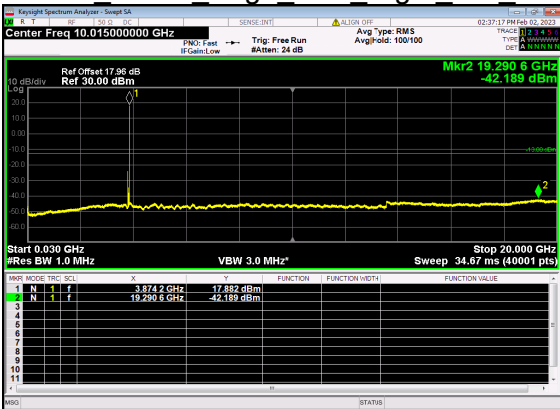

N77(70M)_DFT-s-OFDM QPSK Edge 1RB Right Mid CH