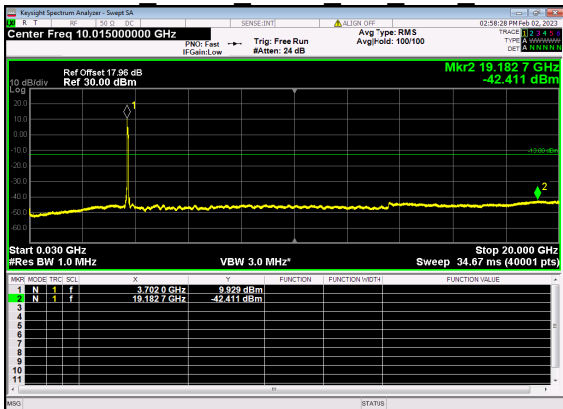

N77(60M)_DFT-s-OFDM BPSK Edge 1RB Right Low CH

N77(60M)_DFT-s-OFDM BPSK Edge 1RB Right Low CH

N77(60M)_DFT-s-OFDM QPSK Edge 1RB Right Low CH

N77(60M)_DFT-s-OFDM QPSK Edge 1RB Right Low CH

N77(60M)_DFT-s-OFDM BPSK Outer Full Low CH