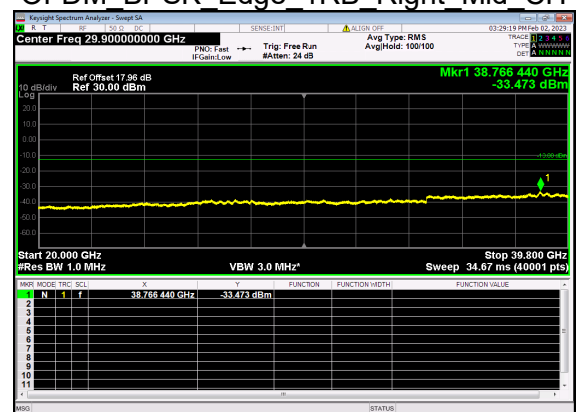

N77(80M)_DFT-s-OFDM BPSK Edge 1RB Right Mid CH