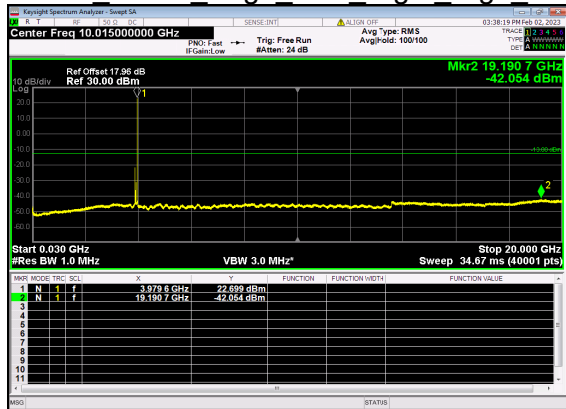

N77(80M)_DFT-s-OFDM QPSK Edge 1RB Left High CH

N77(80M)_DFT-s-OFDM BPSK Edge 1RB Right High CH

N77(80M)_DFT-s-OFDM BPSK Edge 1RB Right High CH

N77(80M)_DFT-s-OFDM QPSK Edge 1RB Right High CH

N77(80M)_DFT-s-OFDM QPSK Edge 1RB Right High CH