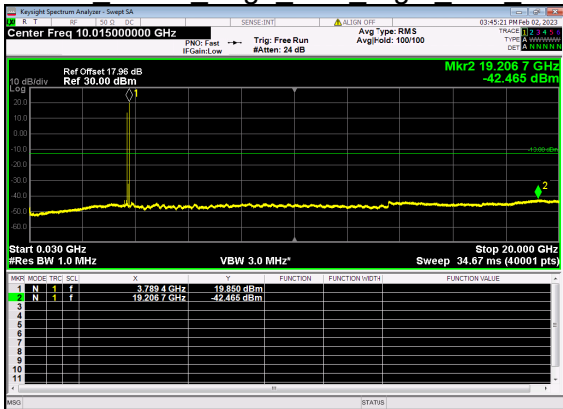

N77(90M)_DFT-s-OFDM QPSK Edge 1RB Right Low CH