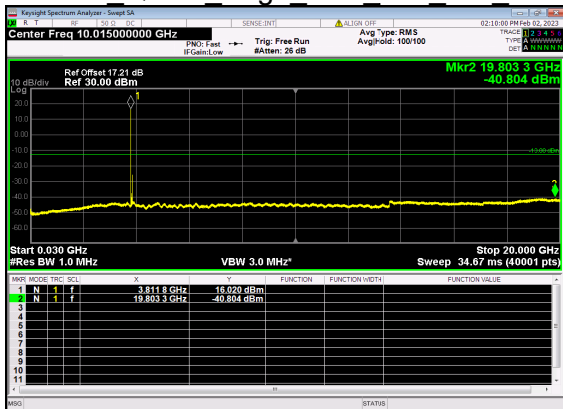

N77(60M)_DFT-s-OFDM QPSK Edge 1RB Left Mid CH