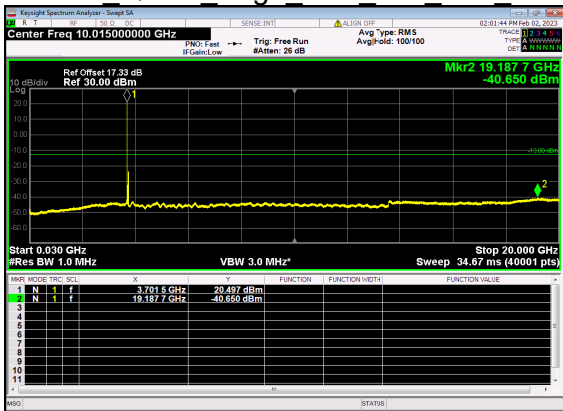

N77(50M)_DFT-s-OFDM QPSK Outer Full High CH

N77(60M)_DFT-s-OFDM BPSK Edge 1RB Left Low CH

N77(60M)_DFT-s-OFDM BPSK Edge 1RB Left Low CH

N77(60M)_DFT-s-OFDM QPSK Edge 1RB Left Low CH

N77(60M)_DFT-s-OFDM QPSK Edge 1RB Left Low CH