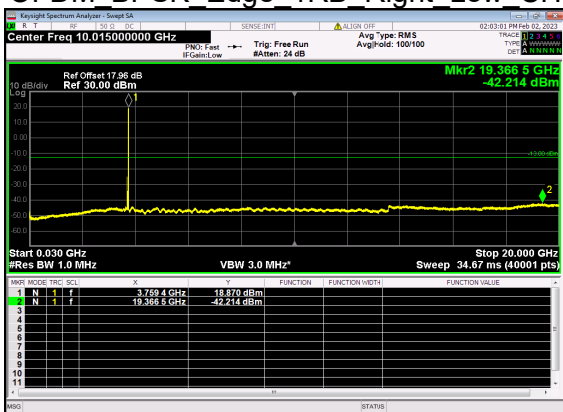

N77(60M)_DFT-s-OFDM BPSK Edge 1RB Right Low CH