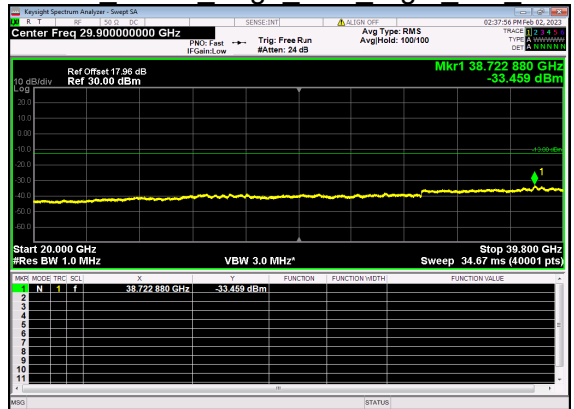

N77(70M)_DFT-s-OFDM QPSK Edge 1RB Right Mid CH