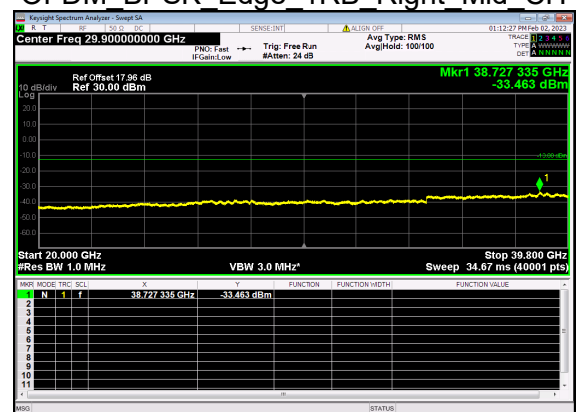

N77(40M)_DFT-s-OFDM BPSK Edge 1RB Right Mid CH