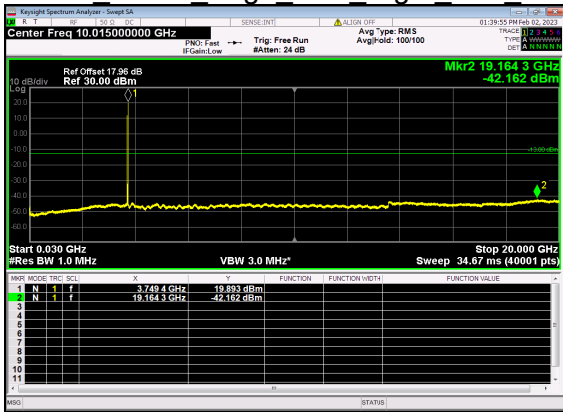

N77(50M)\_DFT-s-OFDM BPSK Edge 1RB Right Low CH

N77(50M)\_DFT-s-OFDM BPSK Edge 1RB Right Low CH

N77(50M)\_DFT-s-OFDM QPSK Edge 1RB Right Low CH

N77(50M)\_DFT-s-OFDM QPSK Edge 1RB Right Low CH

N77(50M)\_DFT-s-OFDM BPSK Outer Full Low CH