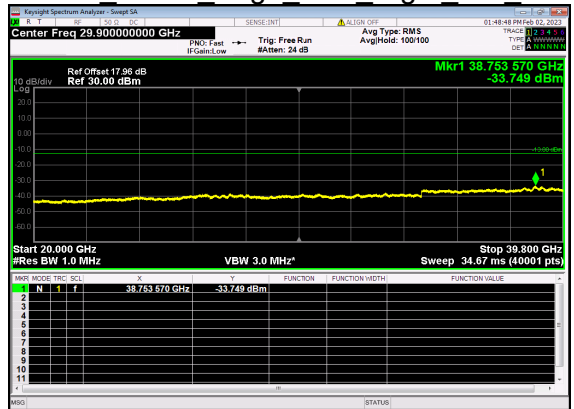

N77(50M)_DFT-s-OFDM QPSK Edge 1RB Right Mid CH