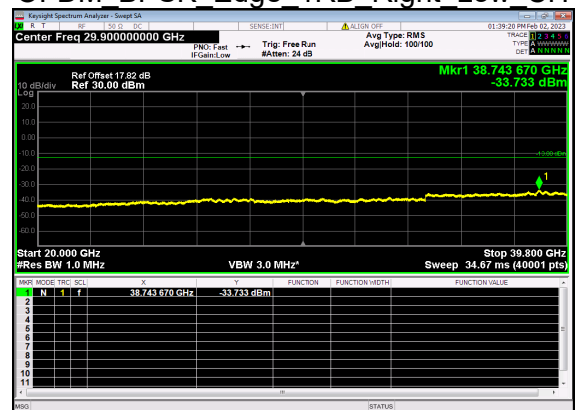

N77(50M)_DFT-s-OFDM BPSK Edge 1RB Right Low CH