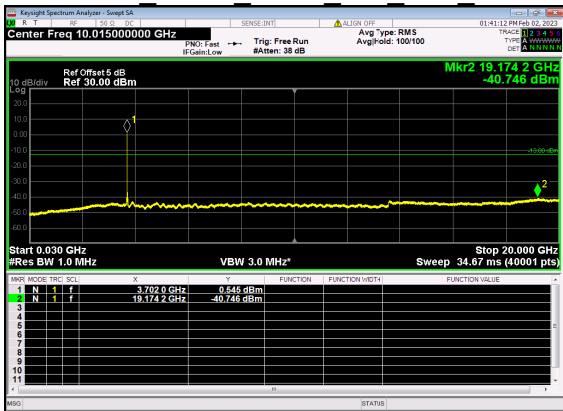

N77(50M)\_DFT-s-OFDM BPSK Edge 1RB Right Low CH

N77(50M)\_DFT-s-OFDM BPSK Edge 1RB Right Low CH

N77(50M)\_DFT-s-OFDM QPSK Edge 1RB Right Low CH

N77(50M)\_DFT-s-OFDM QPSK Edge 1RB Right Low CH

N77(50M)\_DFT-s-OFDM BPSK Outer Full Low CH