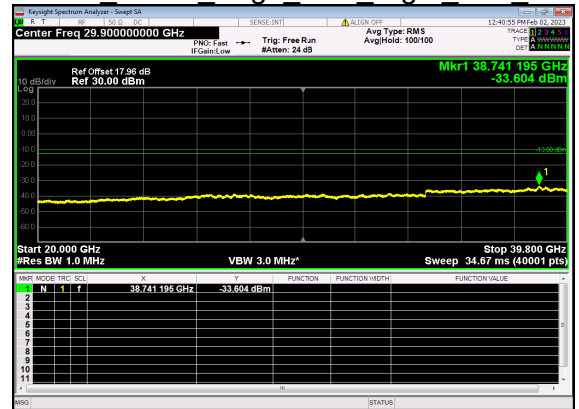

N77(30M)_DFT-s-OFDM QPSK Edge 1RB Right Low CH