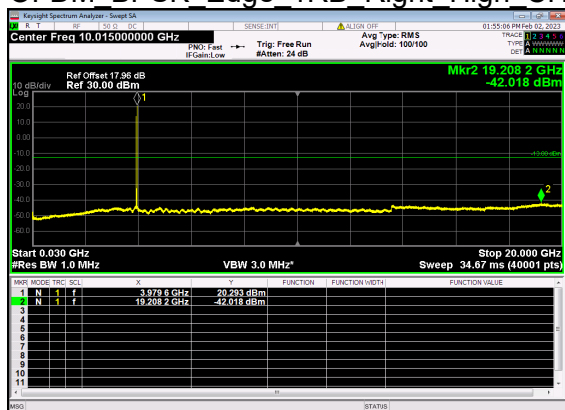

N77(50M)\_DFT-s-OFDM BPSK Edge 1RB Left High CH

N77(50M)\_DFT-s-OFDM BPSK Edge 1RB Left High CH

N77(50M)\_DFT-s-OFDM QPSK Edge 1RB Left High CH

N77(50M)\_DFT-s-OFDM QPSK Edge 1RB Left High CH

N77(50M)\_DFT-s-OFDM BPSK Edge 1RB Right High CH