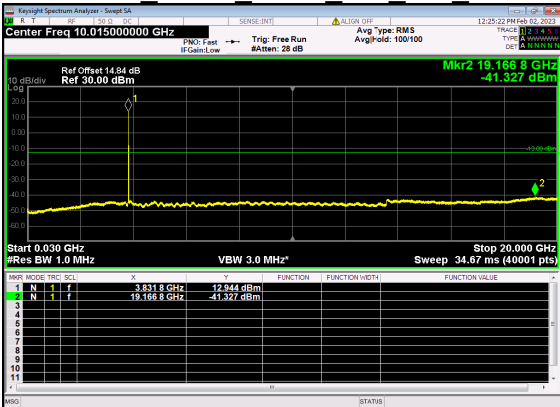

N77(20M)\_DFT-s-OFDM BPSK Edge 1RB Right Mid CH

N77(20M)\_DFT-s-OFDM QPSK Edge 1RB Right Mid CH

N77(20M)\_DFT-s-OFDM QPSK Edge 1RB Right Mid CH

N77(20M)\_DFT-s-OFDM BPSK Outer Full Mid CH

N77(20M)\_DFT-s-OFDM BPSK Outer Full Mid CH