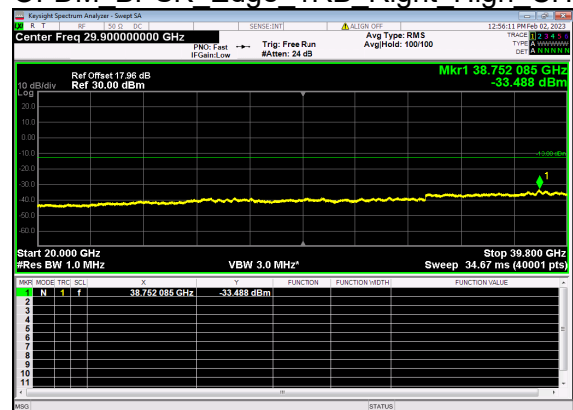

N77(30M)\_DFT-s-OFDM QPSK Edge 1RB Left High CH

N77(30M)\_DFT-s-OFDM QPSK Edge 1RB Left High CH

N77(30M)\_DFT-s-OFDM BPSK Edge 1RB Right High CH

N77(30M)\_DFT-s-OFDM BPSK Edge 1RB Right High CH

N77(30M)\_DFT-s-OFDM QPSK Edge 1RB Right High CH