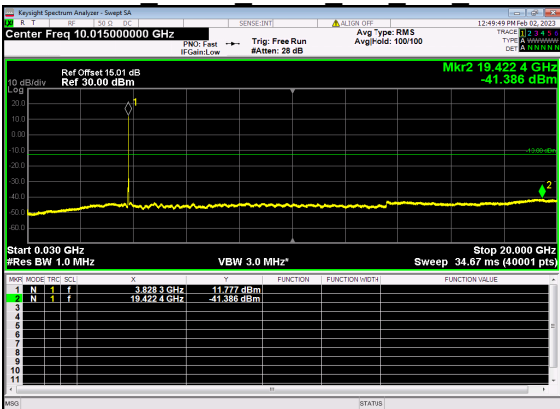

N77(30M)\_DFT-s-OFDM BPSK Edge 1RB Right Mid CH

N77(30M)\_DFT-s-OFDM BPSK Edge 1RB Right Mid CH

N77(30M)\_DFT-s-OFDM QPSK Edge 1RB Right Mid CH

N77(30M)\_DFT-s-OFDM QPSK Edge 1RB Right Mid CH

N77(30M)\_DFT-s-OFDM BPSK Outer Full Mid CH