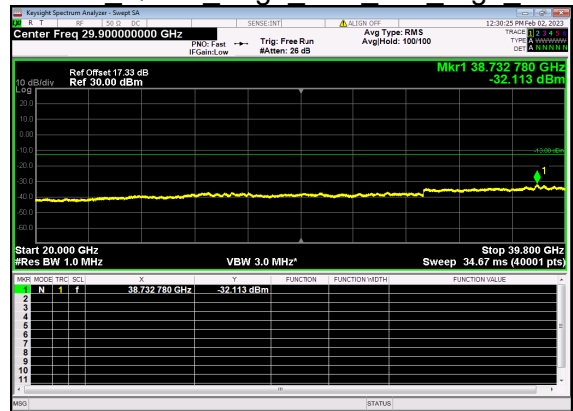

N77(20M)_DFT-s-OFDM QPSK Edge 1RB Left High CH