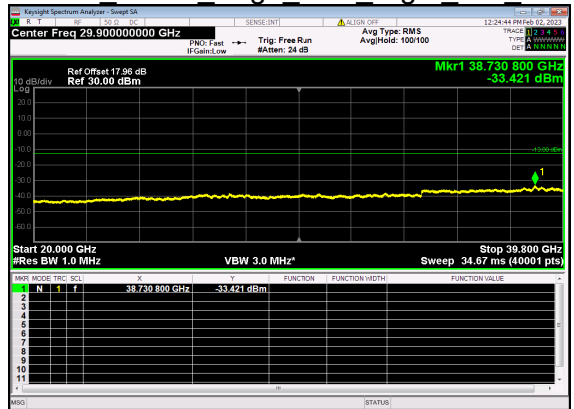

N77(20M)\_DFT-s-OFDM BPSK Edge 1RB Right Mid CH

N77(20M)\_DFT-s-OFDM QPSK Edge 1RB Right Mid CH

N77(20M)\_DFT-s-OFDM QPSK Edge 1RB Right Mid CH

N77(20M)\_DFT-s-OFDM BPSK Outer Full Mid CH

N77(20M)\_DFT-s-OFDM BPSK Outer Full Mid CH