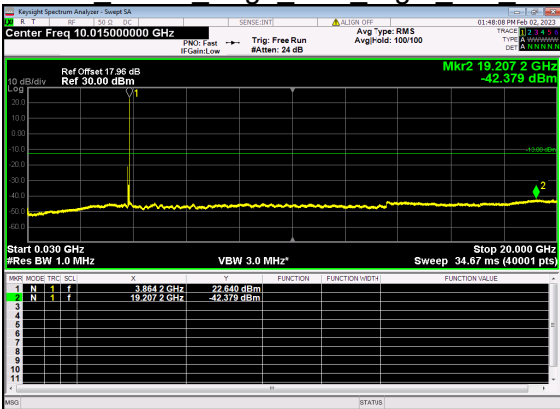

N77(50M)\_DFT-s-OFDM QPSK Edge 1RB Left Mid CH

N77(50M)\_DFT-s-OFDM QPSK Edge 1RB Left Mid CH

N77(50M)\_DFT-s-OFDM BPSK Edge 1RB Right Mid CH

N77(50M)\_DFT-s-OFDM BPSK Edge 1RB Right Mid CH

N77(50M)\_DFT-s-OFDM QPSK Edge 1RB Right Mid CH