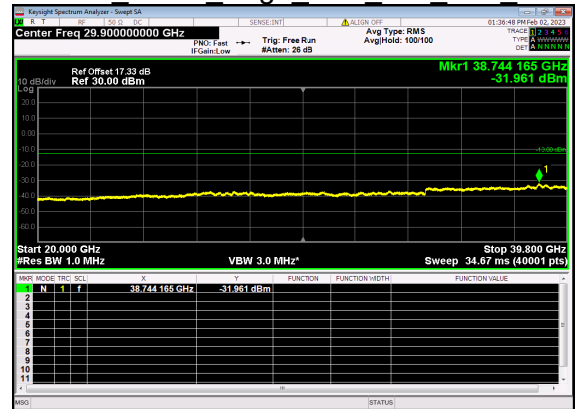

### N77(40M)\_DFT-s-OFDM QPSK Outer Full High CH

N77(50M)\_DFT-s-OFDM BPSK Edge 1RB Left Low CH

N77(50M)\_DFT-s-OFDM BPSK Edge 1RB Left Low CH

N77(50M)\_DFT-s-OFDM QPSK Edge 1RB Left Low CH

N77(50M)\_DFT-s-OFDM QPSK Edge 1RB Left Low CH