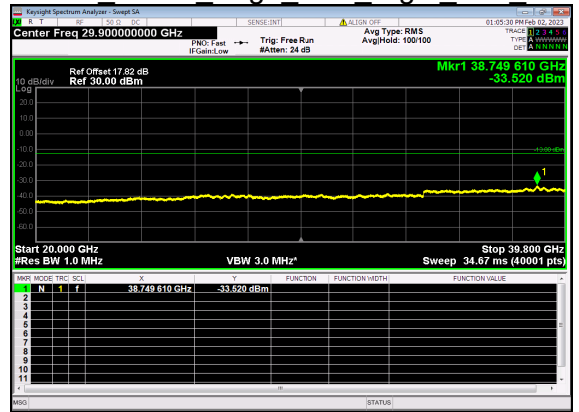

N77(40M)\_DFT-s-OFDM BPSK Edge 1RB Right Low CH

N77(40M)\_DFT-s-OFDM QPSK Edge 1RB Right Low CH

N77(40M)\_DFT-s-OFDM QPSK Edge 1RB Right Low CH

N77(40M)\_DFT-s-OFDM BPSK Outer Full Low CH

N77(40M)\_DFT-s-OFDM BPSK Outer Full Low CH