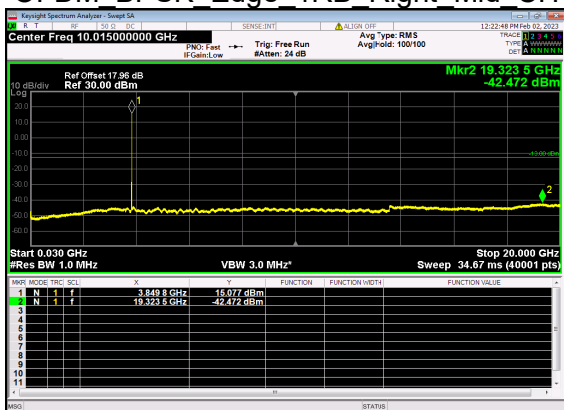

N77(20M)\_DFT-s-OFDM BPSK Edge 1RB Left Mid CH

N77(20M)\_DFT-s-OFDM BPSK Edge 1RB Left Mid CH

N77(20M)\_DFT-s-OFDM QPSK Edge 1RB Left Mid CH

N77(20M)\_DFT-s-OFDM QPSK Edge 1RB Left Mid CH

N77(20M)\_DFT-s-OFDM BPSK Edge 1RB Right Mid CH