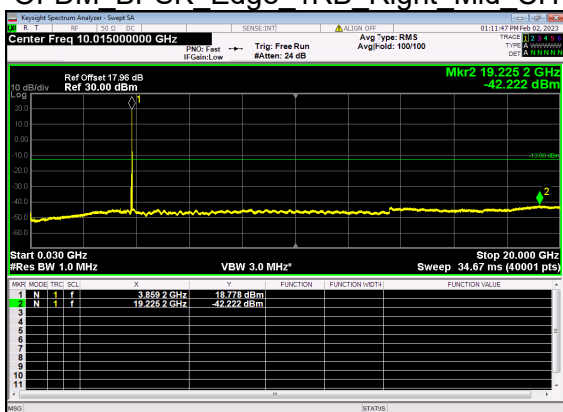

N77(40M)_DFT-s-OFDM BPSK Edge 1RB Right Mid CH