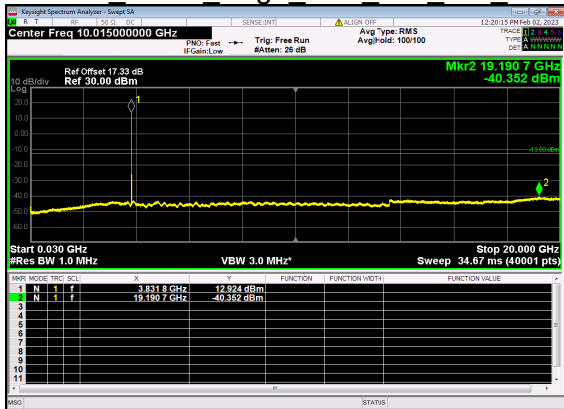

N77(20M)\_DFT-s-OFDM BPSK Edge 1RB Left Mid CH

N77(20M)\_DFT-s-OFDM BPSK Edge 1RB Left Mid CH

N77(20M)\_DFT-s-OFDM QPSK Edge 1RB Left Mid CH

N77(20M)\_DFT-s-OFDM QPSK Edge 1RB Left Mid CH

N77(20M)\_DFT-s-OFDM BPSK Edge 1RB Right Mid CH