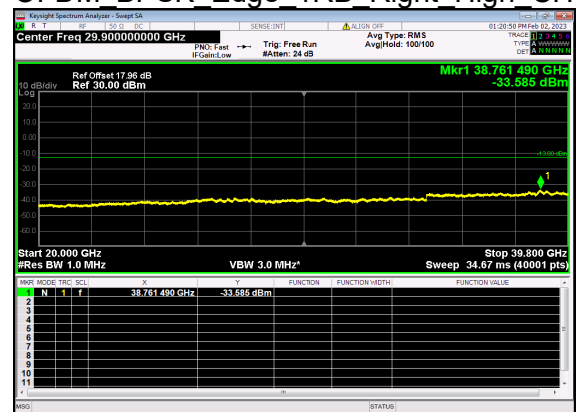

### N77(40M)\_DFT-s-OFDM QPSK Edge 1RB Right High CH