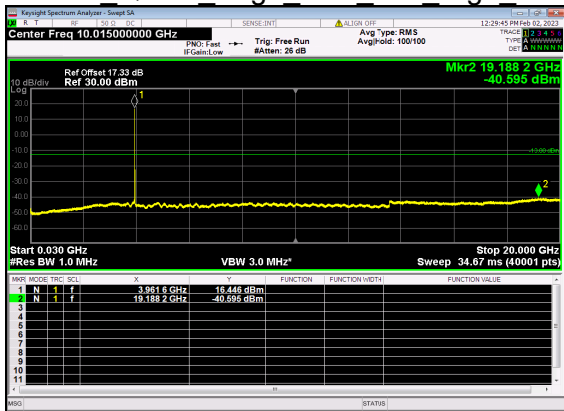

N77(20M)\_DFT-s-OFDM QPSK Outer Full Mid CH

N77(20M)\_DFT-s-OFDM QPSK Outer Full Mid CH

N77(20M)\_DFT-s-OFDM BPSK Edge 1RB Left High CH

N77(20M)\_DFT-s-OFDM BPSK Edge 1RB Left High CH

N77(20M)\_DFT-s-OFDM QPSK Edge 1RB Left High CH