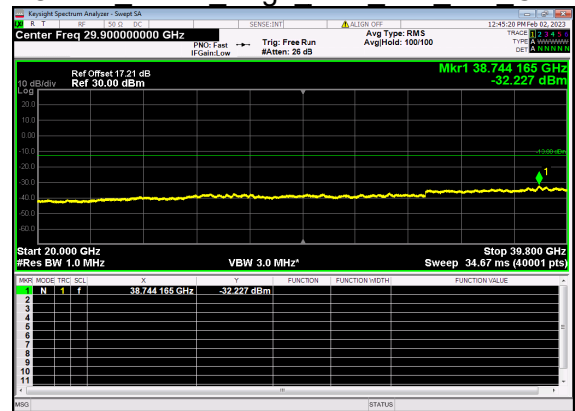

N77(30M)\_DFT-s-OFDM QPSK Outer Full Low CH

N77(30M)\_DFT-s-OFDM BPSK Edge 1RB Left Mid CH

N77(30M)\_DFT-s-OFDM BPSK Edge 1RB Left Mid CH

N77(30M)\_DFT-s-OFDM QPSK Edge 1RB Left Mid CH

N77(30M)\_DFT-s-OFDM QPSK Edge 1RB Left Mid CH