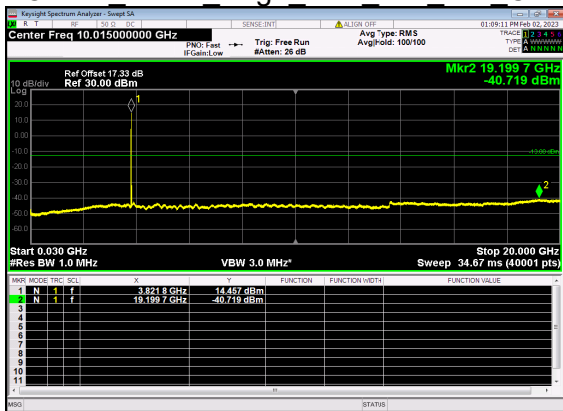

N77(40M)\_DFT-s-OFDM QPSK Outer Full Low CH

N77(40M)\_DFT-s-OFDM QPSK Outer Full Low CH

N77(40M)\_DFT-s-OFDM BPSK Edge 1RB Left Mid CH

N77(40M)\_DFT-s-OFDM BPSK Edge 1RB Left Mid CH

N77(40M)\_DFT-s-OFDM QPSK Edge 1RB Left Mid CH