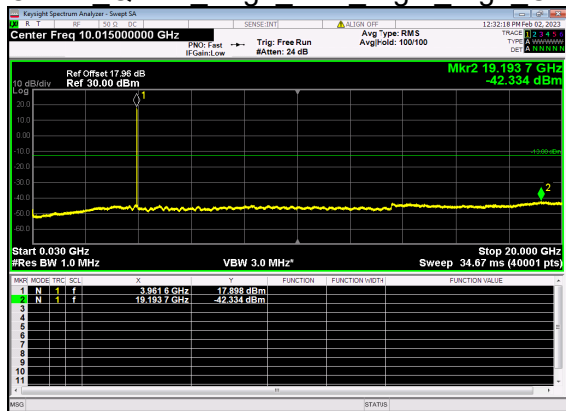

N77(20M)\_DFT-s-OFDM QPSK Edge 1RB Left High CH

N77(20M)\_DFT-s-OFDM BPSK Edge 1RB Right High CH

N77(20M)\_DFT-s-OFDM BPSK Edge 1RB Right High CH

N77(20M)\_DFT-s-OFDM QPSK Edge 1RB Right High CH

N77(20M)\_DFT-s-OFDM QPSK Edge 1RB Right High CH