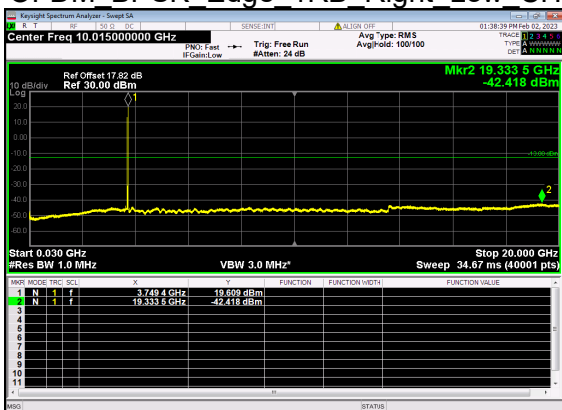

N77(50M)_DFT-s-OFDM BPSK Edge 1RB Right Low CH