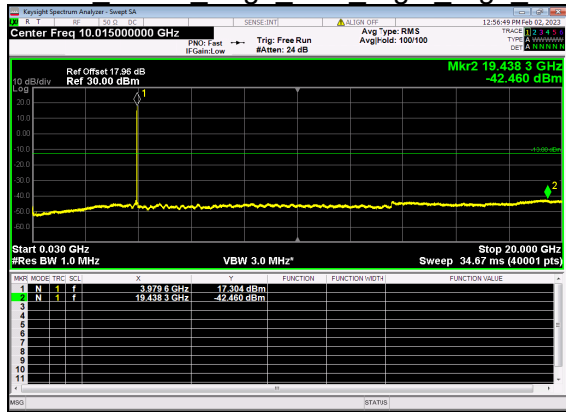

N77(30M)\_DFT-s-OFDM QPSK Edge 1RB Left High CH

N77(30M)\_DFT-s-OFDM QPSK Edge 1RB Left High CH

N77(30M)\_DFT-s-OFDM BPSK Edge 1RB Right High CH

N77(30M)\_DFT-s-OFDM BPSK Edge 1RB Right High CH

N77(30M)\_DFT-s-OFDM QPSK Edge 1RB Right High CH