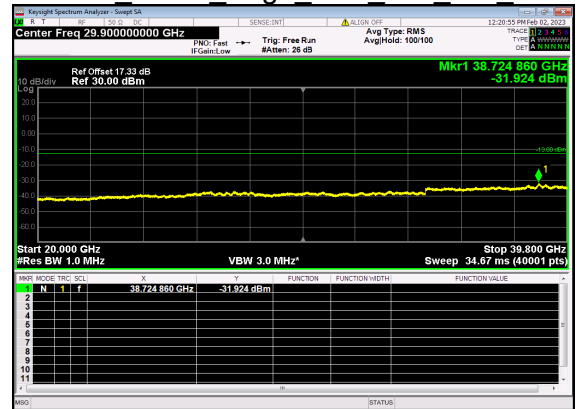

N77(20M)\_DFT-s-OFDM BPSK Edge 1RB Left Mid CH

N77(20M)\_DFT-s-OFDM BPSK Edge 1RB Left Mid CH

N77(20M)\_DFT-s-OFDM QPSK Edge 1RB Left Mid CH

N77(20M)\_DFT-s-OFDM QPSK Edge 1RB Left Mid CH

N77(20M)\_DFT-s-OFDM BPSK Edge 1RB Right Mid CH