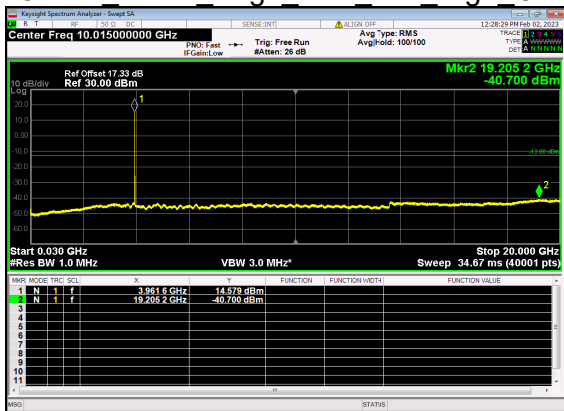

N77(20M)\_DFT-s-OFDM QPSK Outer Full Mid CH

N77(20M)\_DFT-s-OFDM QPSK Outer Full Mid CH

N77(20M)\_DFT-s-OFDM BPSK Edge 1RB Left High CH

N77(20M)\_DFT-s-OFDM BPSK Edge 1RB Left High CH

N77(20M)\_DFT-s-OFDM QPSK Edge 1RB Left High CH