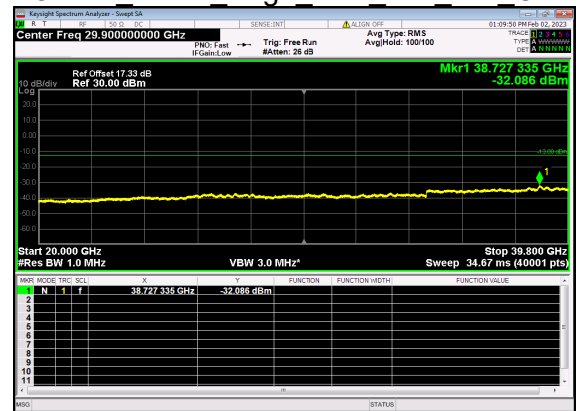

N77(40M)\_DFT-s-OFDM QPSK Outer Full Low CH

N77(40M)\_DFT-s-OFDM QPSK Outer Full Low CH

N77(40M)\_DFT-s-OFDM BPSK Edge 1RB Left Mid CH

N77(40M)\_DFT-s-OFDM BPSK Edge 1RB Left Mid CH

N77(40M)\_DFT-s-OFDM QPSK Edge 1RB Left Mid CH