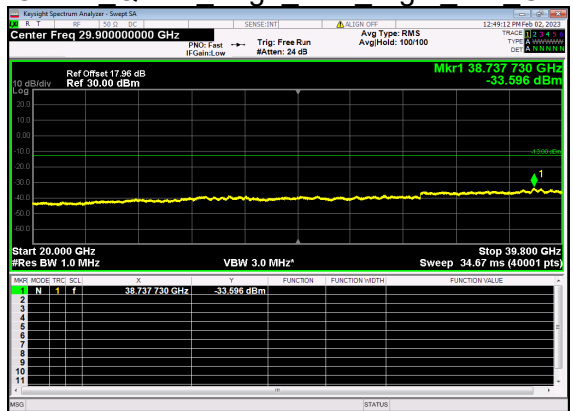

N77(30M)\_DFT-s-OFDM BPSK Edge 1RB Right Mid CH

N77(30M)\_DFT-s-OFDM BPSK Edge 1RB Right Mid CH

N77(30M)\_DFT-s-OFDM QPSK Edge 1RB Right Mid CH

N77(30M)\_DFT-s-OFDM QPSK Edge 1RB Right Mid CH

N77(30M)\_DFT-s-OFDM BPSK Outer Full Mid CH