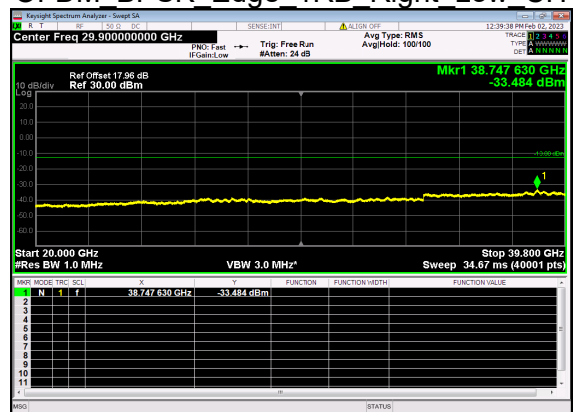

N77(30M)\_DFT-s-OFDM BPSK Edge 1RB Left Low CH

N77(30M)\_DFT-s-OFDM QPSK Edge 1RB Left Low CH

N77(30M)\_DFT-s-OFDM QPSK Edge 1RB Left Low CH

N77(30M)\_DFT-s-OFDM BPSK Edge 1RB Right Low CH

N77(30M)\_DFT-s-OFDM BPSK Edge 1RB Right Low CH