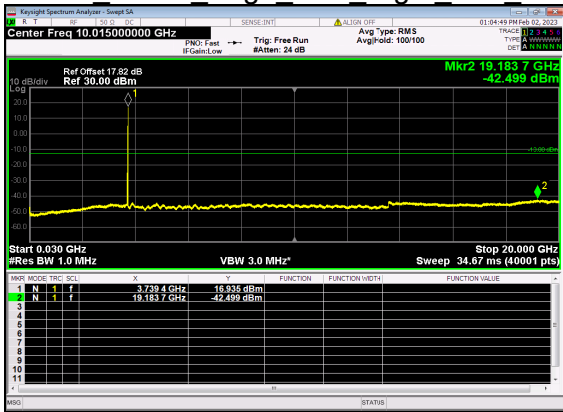

N77(40M)_DFT-s-OFDM QPSK Edge 1RB Right Low CH