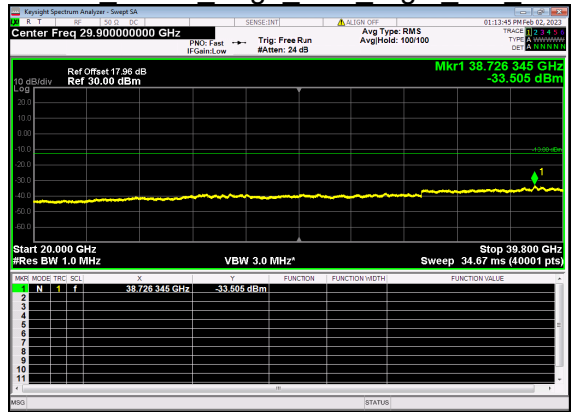

N77(40M)\_DFT-s-OFDM QPSK Edge 1RB Left Mid CH

N77(40M)\_DFT-s-OFDM BPSK Edge 1RB Right Mid CH

N77(40M)\_DFT-s-OFDM BPSK Edge 1RB Right Mid CH

N77(40M)\_DFT-s-OFDM QPSK Edge 1RB Right Mid CH

N77(40M)\_DFT-s-OFDM QPSK Edge 1RB Right Mid CH