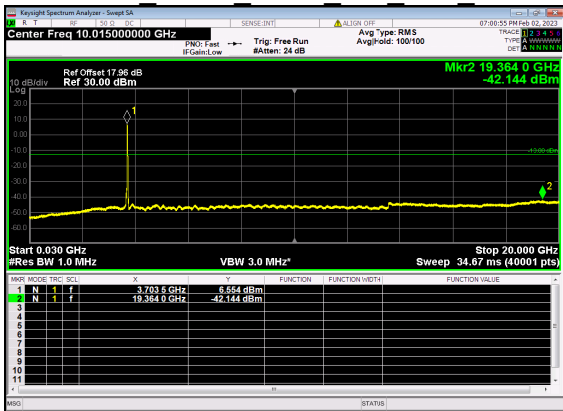

N77(40M)\_DFT-s-OFDM BPSK Edge 1RB Right Low CH

N77(40M)\_DFT-s-OFDM QPSK Edge 1RB Right Low CH

N77(40M)\_DFT-s-OFDM QPSK Edge 1RB Right Low CH

N77(40M)\_DFT-s-OFDM BPSK Outer Full Low CH

N77(40M)\_DFT-s-OFDM BPSK Outer Full Low CH