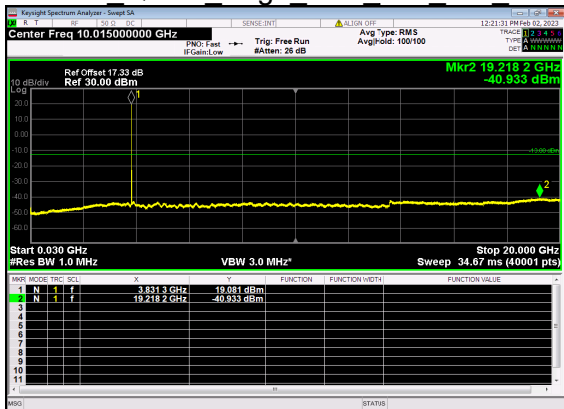

N77(20M)\_DFT-s-OFDM BPSK Edge 1RB Left Mid CH

N77(20M)\_DFT-s-OFDM BPSK Edge 1RB Left Mid CH

N77(20M)\_DFT-s-OFDM QPSK Edge 1RB Left Mid CH

N77(20M)\_DFT-s-OFDM QPSK Edge 1RB Left Mid CH

N77(20M)\_DFT-s-OFDM BPSK Edge 1RB Right Mid CH