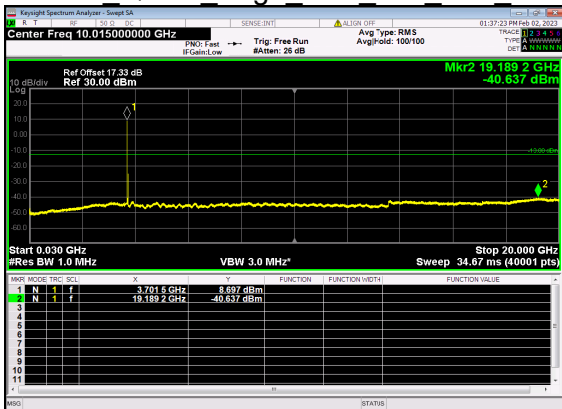

### N77(40M)\_DFT-s-OFDM QPSK Outer Full High CH

N77(50M)\_DFT-s-OFDM BPSK Edge 1RB Left Low CH

N77(50M)\_DFT-s-OFDM BPSK Edge 1RB Left Low CH

N77(50M)\_DFT-s-OFDM QPSK Edge 1RB Left Low CH

N77(50M)\_DFT-s-OFDM QPSK Edge 1RB Left Low CH