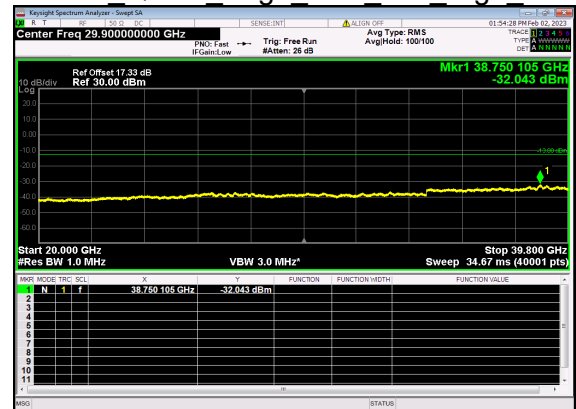

N77(50M)\_DFT-s-OFDM BPSK Edge 1RB Left High CH

N77(50M)\_DFT-s-OFDM BPSK Edge 1RB Left High CH

N77(50M)\_DFT-s-OFDM QPSK Edge 1RB Left High CH

N77(50M)\_DFT-s-OFDM QPSK Edge 1RB Left High CH

N77(50M)\_DFT-s-OFDM BPSK Edge 1RB Right High CH