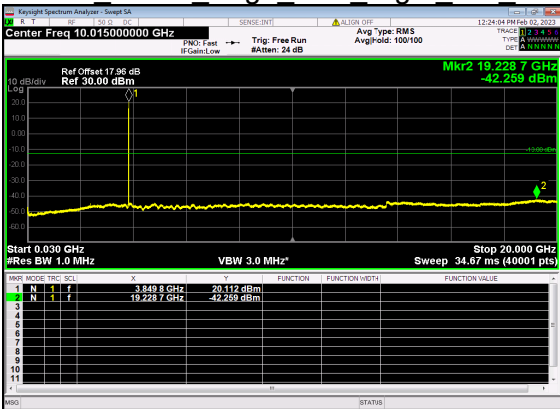

N77(20M)_DFT-s-OFDM QPSK Edge 1RB Right Mid CH