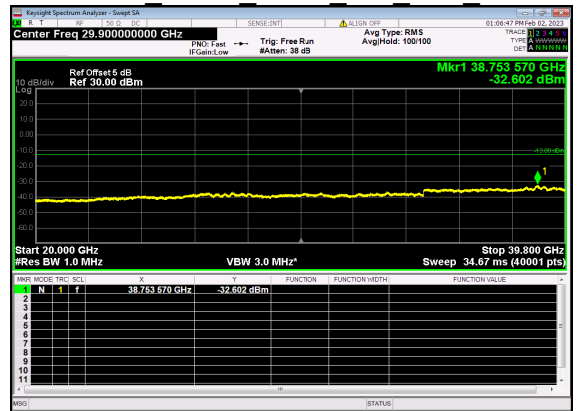

N77(40M)\_DFT-s-OFDM BPSK Edge 1RB Right Low CH

N77(40M)\_DFT-s-OFDM QPSK Edge 1RB Right Low CH

N77(40M)\_DFT-s-OFDM QPSK Edge 1RB Right Low CH

N77(40M)\_DFT-s-OFDM BPSK Outer Full Low CH

N77(40M)\_DFT-s-OFDM BPSK Outer Full Low CH