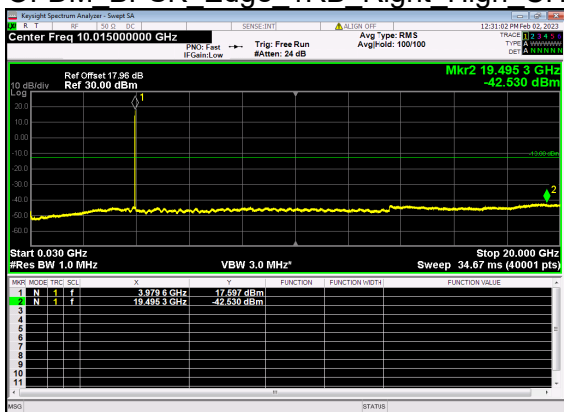

N77(20M)_DFT-s-OFDM BPSK Edge 1RB Right High CH