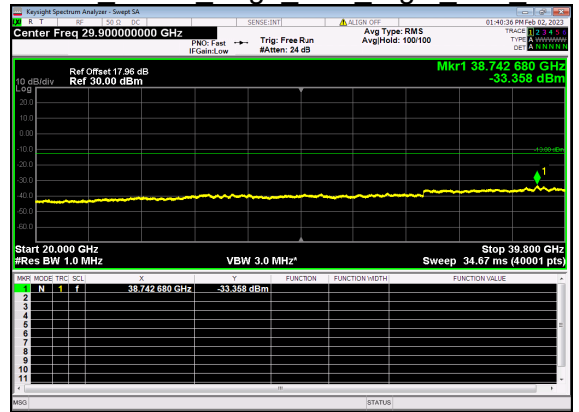

N77(50M)\_DFT-s-OFDM BPSK Edge 1RB Right Low CH

N77(50M)\_DFT-s-OFDM BPSK Edge 1RB Right Low CH

N77(50M)\_DFT-s-OFDM QPSK Edge 1RB Right Low CH

N77(50M)\_DFT-s-OFDM QPSK Edge 1RB Right Low CH

N77(50M)\_DFT-s-OFDM BPSK Outer Full Low CH