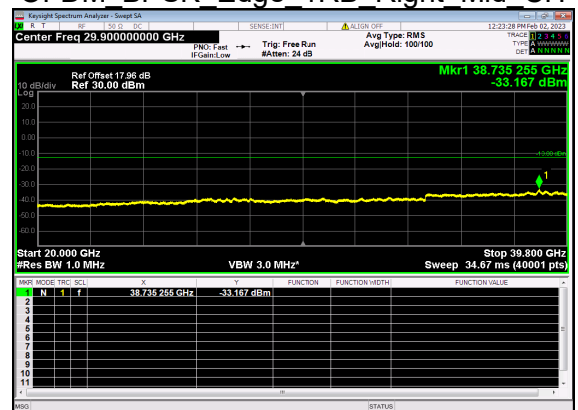

N77(20M)_DFT-s-OFDM BPSK Edge 1RB Right Mid CH