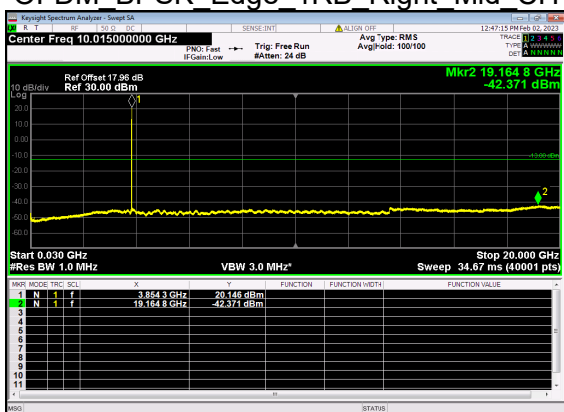

N77(30M)_DFT-s-OFDM BPSK Edge 1RB Right Mid CH