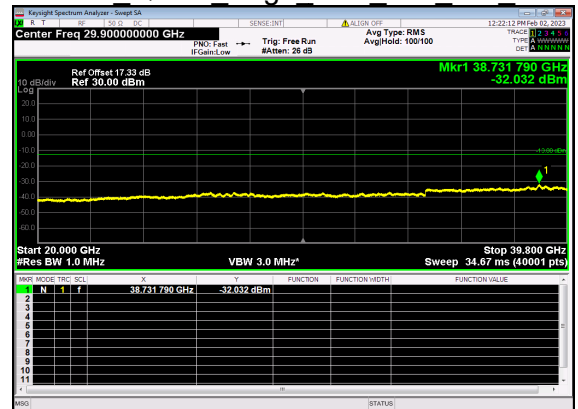

N77(20M)\_DFT-s-OFDM BPSK Edge 1RB Left Mid CH

N77(20M)\_DFT-s-OFDM BPSK Edge 1RB Left Mid CH

N77(20M)\_DFT-s-OFDM QPSK Edge 1RB Left Mid CH

N77(20M)\_DFT-s-OFDM QPSK Edge 1RB Left Mid CH

N77(20M)\_DFT-s-OFDM BPSK Edge 1RB Right Mid CH