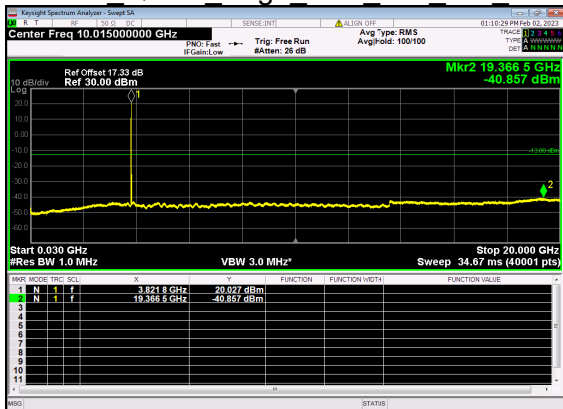

N77(40M)\_DFT-s-OFDM QPSK Outer Full Low CH

N77(40M)\_DFT-s-OFDM QPSK Outer Full Low CH

N77(40M)\_DFT-s-OFDM BPSK Edge 1RB Left Mid CH

N77(40M)\_DFT-s-OFDM BPSK Edge 1RB Left Mid CH

N77(40M)\_DFT-s-OFDM QPSK Edge 1RB Left Mid CH