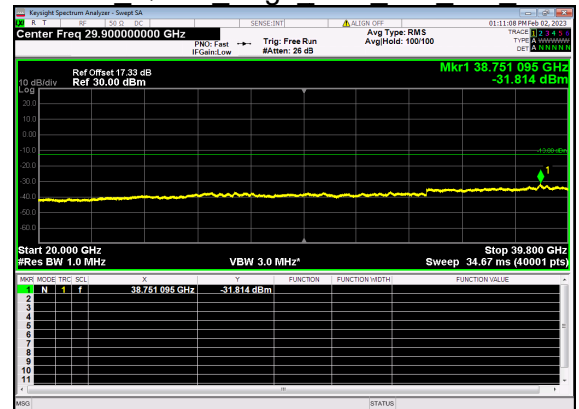

N77(40M)_DFT-s-OFDM QPSK Edge 1RB Left Mid CH