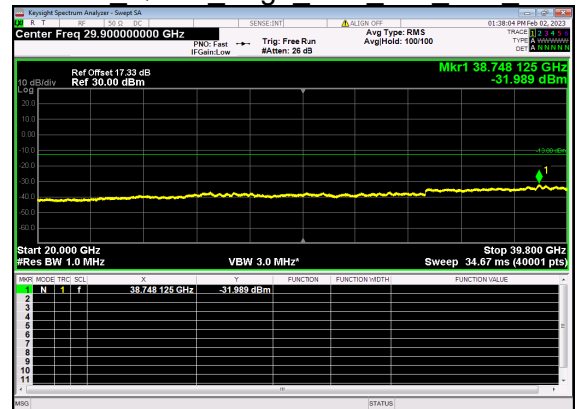

### N77(40M)\_DFT-s-OFDM QPSK Outer Full High CH

N77(50M)\_DFT-s-OFDM BPSK Edge 1RB Left Low CH

N77(50M)\_DFT-s-OFDM BPSK Edge 1RB Left Low CH

N77(50M)\_DFT-s-OFDM QPSK Edge 1RB Left Low CH

N77(50M)\_DFT-s-OFDM QPSK Edge 1RB Left Low CH