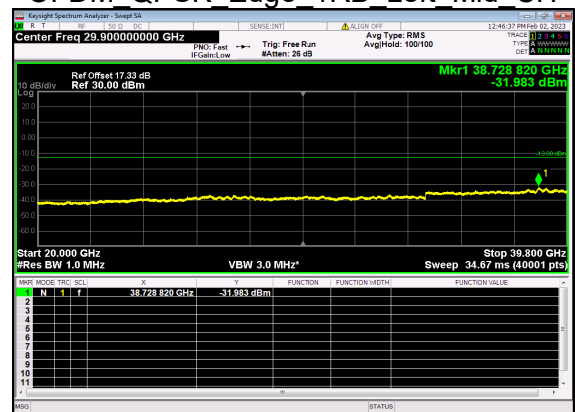

N77(30M)\_DFT-s-OFDM QPSK Outer Full Low CH

N77(30M)\_DFT-s-OFDM BPSK Edge 1RB Left Mid CH

N77(30M)\_DFT-s-OFDM BPSK Edge 1RB Left Mid CH

N77(30M)\_DFT-s-OFDM QPSK Edge 1RB Left Mid CH

N77(30M)\_DFT-s-OFDM QPSK Edge 1RB Left Mid CH