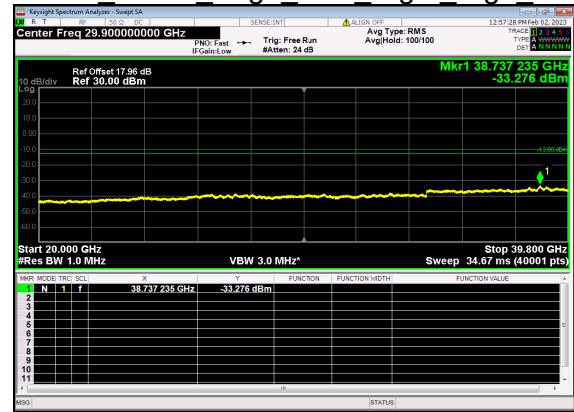

N77(30M)_DFT-s-OFDM QPSK Edge 1RB Right High CH