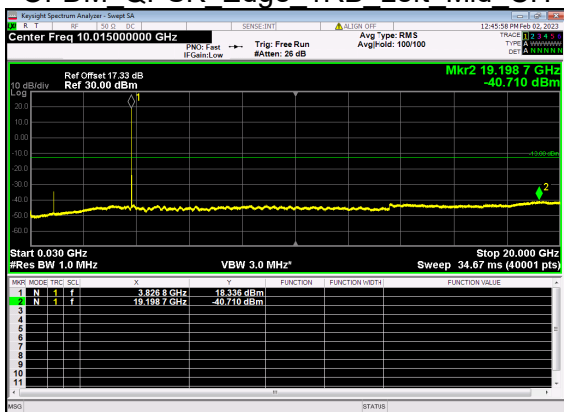

N77(30M)\_DFT-s-OFDM QPSK Outer Full Low CH

N77(30M)\_DFT-s-OFDM BPSK Edge 1RB Left Mid CH

N77(30M)\_DFT-s-OFDM BPSK Edge 1RB Left Mid CH

N77(30M)\_DFT-s-OFDM QPSK Edge 1RB Left Mid CH

N77(30M)\_DFT-s-OFDM QPSK Edge 1RB Left Mid CH