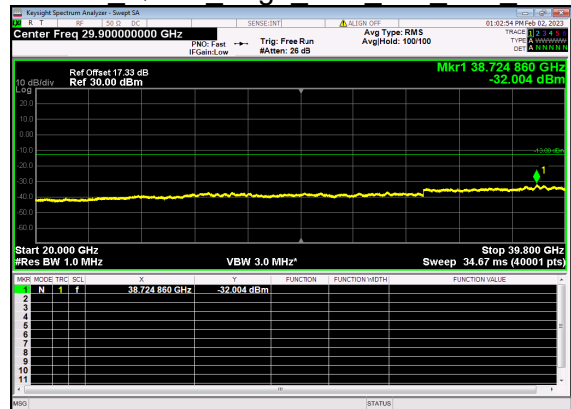

N77(40M)\_DFT-s-OFDM BPSK Edge 1RB Left Low CH

N77(40M)\_DFT-s-OFDM BPSK Edge 1RB Left Low CH

N77(40M)\_DFT-s-OFDM QPSK Edge 1RB Left Low CH

N77(40M)\_DFT-s-OFDM QPSK Edge 1RB Left Low CH

N77(40M)\_DFT-s-OFDM BPSK Edge 1RB Right Low CH