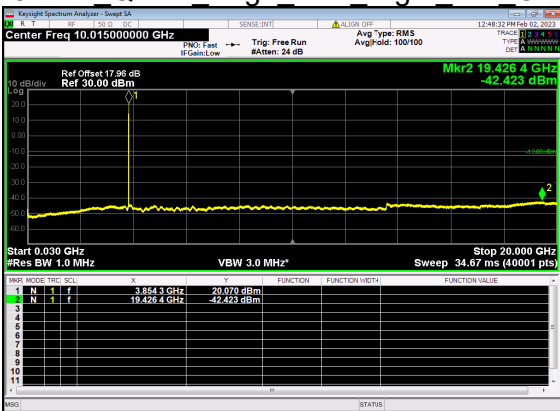

N77(30M)\_DFT-s-OFDM BPSK Edge 1RB Right Mid CH

N77(30M)\_DFT-s-OFDM BPSK Edge 1RB Right Mid CH

N77(30M)\_DFT-s-OFDM QPSK Edge 1RB Right Mid CH

N77(30M)\_DFT-s-OFDM QPSK Edge 1RB Right Mid CH

N77(30M)\_DFT-s-OFDM BPSK Outer Full Mid CH