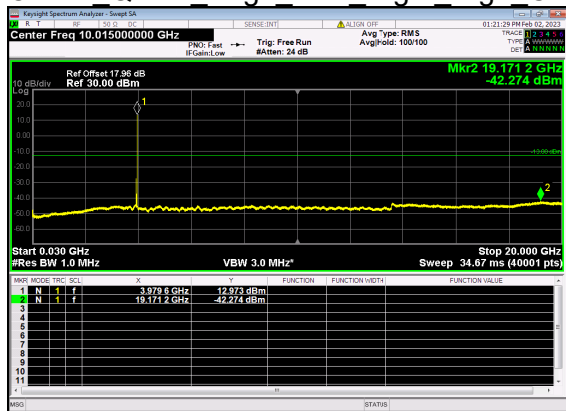

N77(40M)_DFT-s-OFDM QPSK Edge 1RB Right High CH