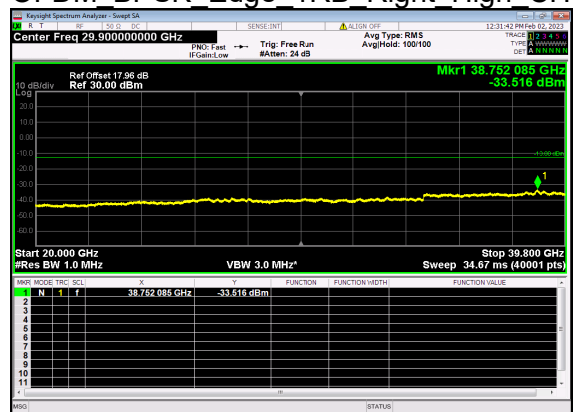

N77(20M)_DFT-s-OFDM BPSK Edge 1RB Right High CH