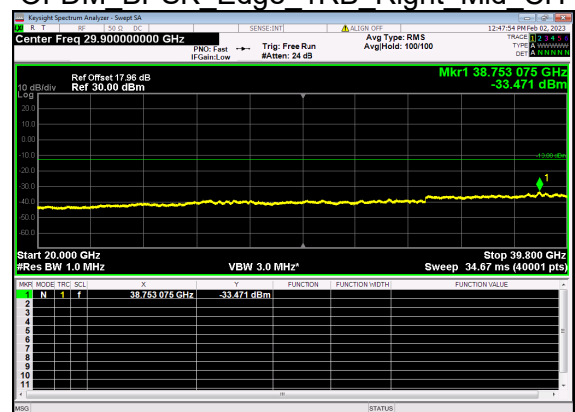

N77(30M)_DFT-s-OFDM BPSK Edge 1RB Right Mid CH