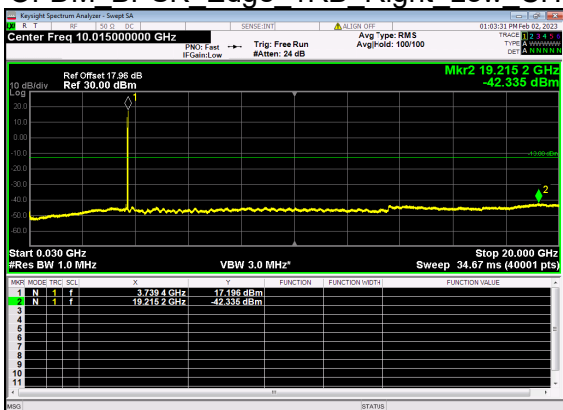

N77(40M)\_DFT-s-OFDM BPSK Edge 1RB Left Low CH

N77(40M)\_DFT-s-OFDM BPSK Edge 1RB Left Low CH

N77(40M)\_DFT-s-OFDM QPSK Edge 1RB Left Low CH

N77(40M)\_DFT-s-OFDM QPSK Edge 1RB Left Low CH

N77(40M)\_DFT-s-OFDM BPSK Edge 1RB Right Low CH