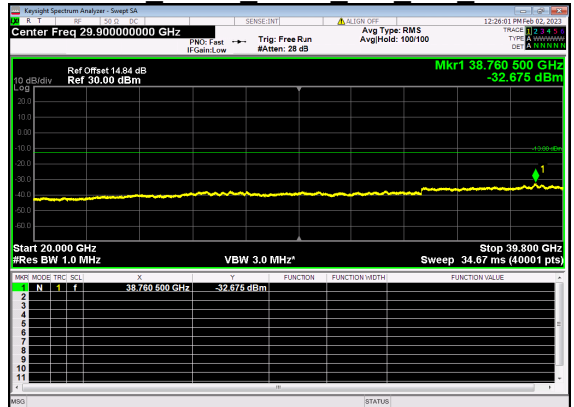

N77(20M)\_DFT-s-OFDM BPSK Edge 1RB Right Mid CH

N77(20M)\_DFT-s-OFDM QPSK Edge 1RB Right Mid CH

N77(20M)\_DFT-s-OFDM QPSK Edge 1RB Right Mid CH

N77(20M)\_DFT-s-OFDM BPSK Outer Full Mid CH

N77(20M)\_DFT-s-OFDM BPSK Outer Full Mid CH