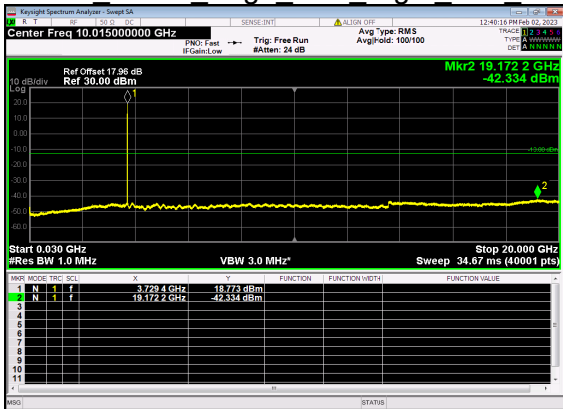

N77(30M)_DFT-s-OFDM QPSK Edge 1RB Right Low CH