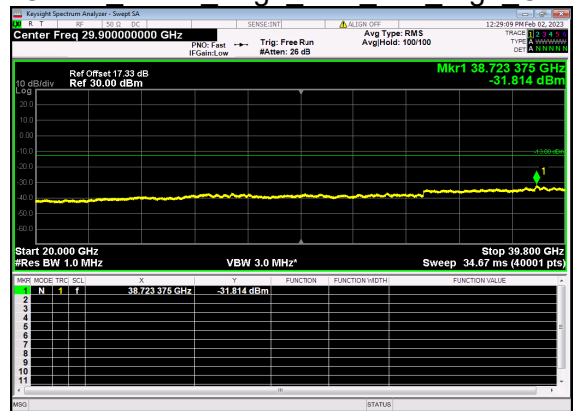

N77(20M)\_DFT-s-OFDM QPSK Outer Full Mid CH

N77(20M)\_DFT-s-OFDM QPSK Outer Full Mid CH

N77(20M)\_DFT-s-OFDM BPSK Edge 1RB Left High CH

N77(20M)\_DFT-s-OFDM BPSK Edge 1RB Left High CH

N77(20M)\_DFT-s-OFDM QPSK Edge 1RB Left High CH