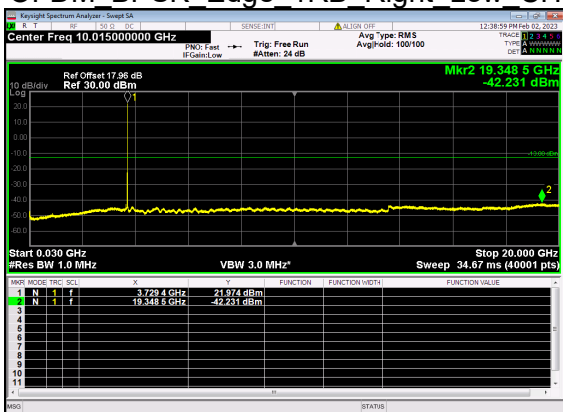

N77(30M)\_DFT-s-OFDM BPSK Edge 1RB Left Low CH

N77(30M)\_DFT-s-OFDM QPSK Edge 1RB Left Low CH

N77(30M)\_DFT-s-OFDM QPSK Edge 1RB Left Low CH

N77(30M)\_DFT-s-OFDM BPSK Edge 1RB Right Low CH

N77(30M)\_DFT-s-OFDM BPSK Edge 1RB Right Low CH