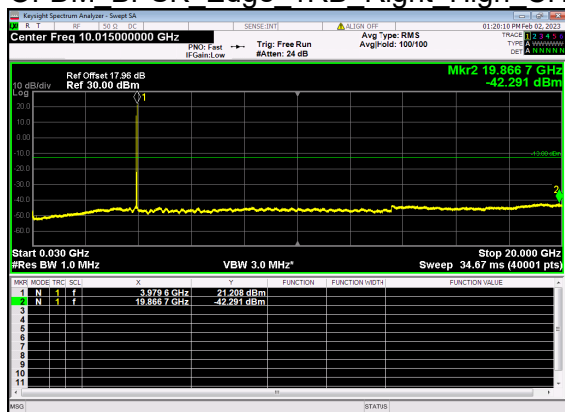

N77(40M)\_DFT-s-OFDM BPSK Edge 1RB Left High CH

N77(40M)\_DFT-s-OFDM QPSK Edge 1RB Left High CH

N77(40M)\_DFT-s-OFDM QPSK Edge 1RB Left High CH

N77(40M)\_DFT-s-OFDM BPSK Edge 1RB Right High CH

N77(40M)\_DFT-s-OFDM BPSK Edge 1RB Right High CH

### N77(40M)\_DFT-s-OFDM QPSK Edge 1RB Right High CH