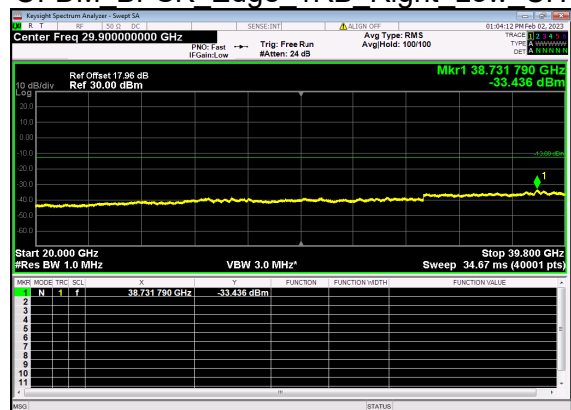

N77(40M)_DFT-s-OFDM BPSK Edge 1RB Right Low CH