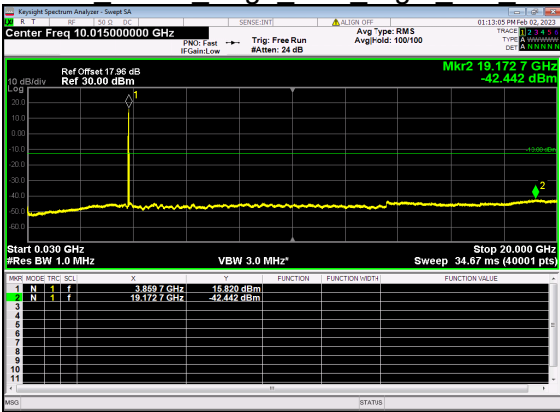

N77(40M)\_DFT-s-OFDM QPSK Edge 1RB Left Mid CH

N77(40M)\_DFT-s-OFDM BPSK Edge 1RB Right Mid CH

N77(40M)\_DFT-s-OFDM BPSK Edge 1RB Right Mid CH

N77(40M)\_DFT-s-OFDM QPSK Edge 1RB Right Mid CH

N77(40M)\_DFT-s-OFDM QPSK Edge 1RB Right Mid CH