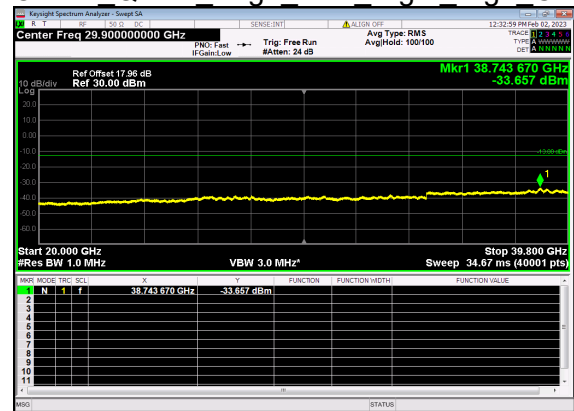

N77(20M)\_DFT-s-OFDM QPSK Edge 1RB Left High CH

N77(20M)\_DFT-s-OFDM BPSK Edge 1RB Right High CH

N77(20M)\_DFT-s-OFDM BPSK Edge 1RB Right High CH

N77(20M)\_DFT-s-OFDM QPSK Edge 1RB Right High CH

N77(20M)\_DFT-s-OFDM QPSK Edge 1RB Right High CH