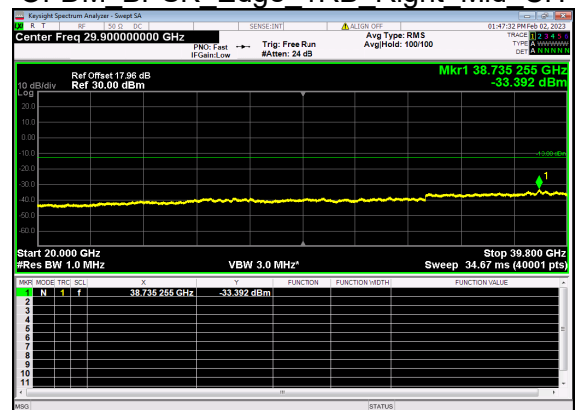

N77(50M)\_DFT-s-OFDM QPSK Edge 1RB Left Mid CH

N77(50M)\_DFT-s-OFDM QPSK Edge 1RB Left Mid CH

N77(50M)\_DFT-s-OFDM BPSK Edge 1RB Right Mid CH

N77(50M)\_DFT-s-OFDM BPSK Edge 1RB Right Mid CH

N77(50M)\_DFT-s-OFDM QPSK Edge 1RB Right Mid CH