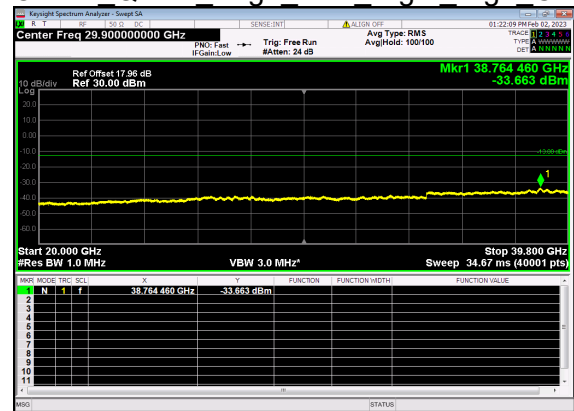

N77(40M)_DFT-s-OFDM QPSK Edge 1RB Right High CH