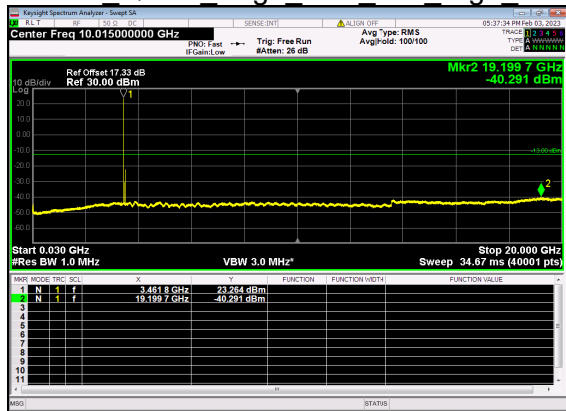

N77(90M)_DFT-s-OFDM QPSK Edge 1RB Left High CH