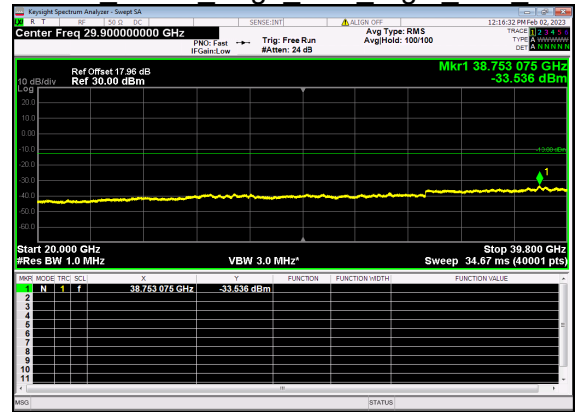

N77(20M)_DFT-s-OFDM QPSK Edge 1RB Right Low CH