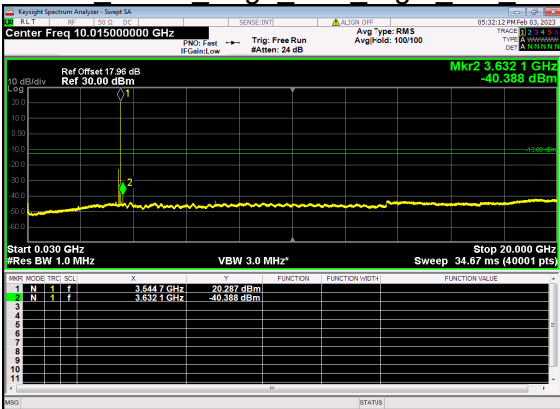

N77(90M)_DFT-s-OFDM QPSK Edge 1RB Left Mid CH

N77(90M)_DFT-s-OFDM QPSK Edge 1RB Left Mid CH

N77(90M)_DFT-s-OFDM BPSK Edge 1RB Right Mid CH

N77(90M)_DFT-s-OFDM BPSK Edge 1RB Right Mid CH

N77(90M)_DFT-s-OFDM QPSK Edge 1RB Right Mid CH