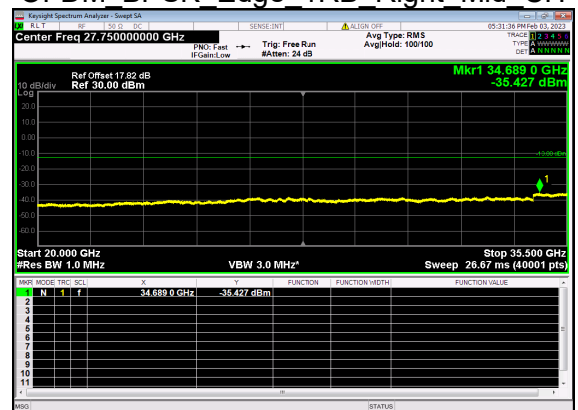

N77(90M)_DFT-s-OFDM QPSK Edge 1RB Left Mid CH

N77(90M)_DFT-s-OFDM QPSK Edge 1RB Left Mid CH

N77(90M)_DFT-s-OFDM BPSK Edge 1RB Right Mid CH

N77(90M)_DFT-s-OFDM BPSK Edge 1RB Right Mid CH

N77(90M)_DFT-s-OFDM QPSK Edge 1RB Right Mid CH