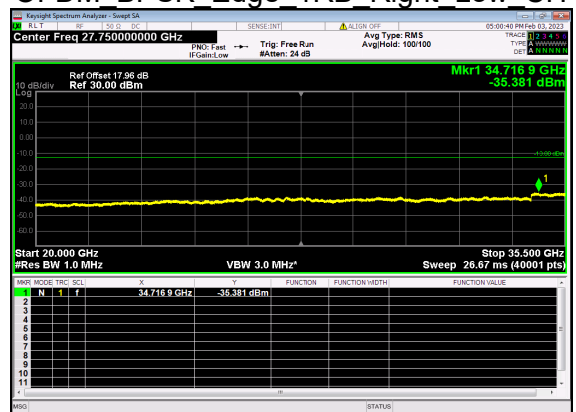

N77(80M)_DFT-s-OFDM BPSK Edge 1RB Right Low CH