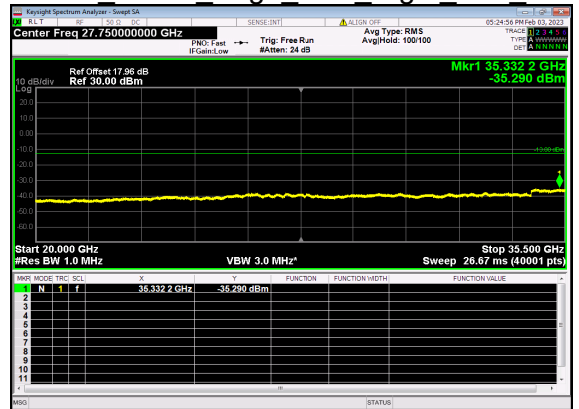

N77(90M)_DFT-s-OFDM BPSK Edge 1RB Right Low CH

N77(90M)_DFT-s-OFDM BPSK Edge 1RB Right Low CH

N77(90M)_DFT-s-OFDM QPSK Edge 1RB Right Low CH

N77(90M)_DFT-s-OFDM QPSK Edge 1RB Right Low CH

N77(90M)_DFT-s-OFDM BPSK Outer Full Low CH