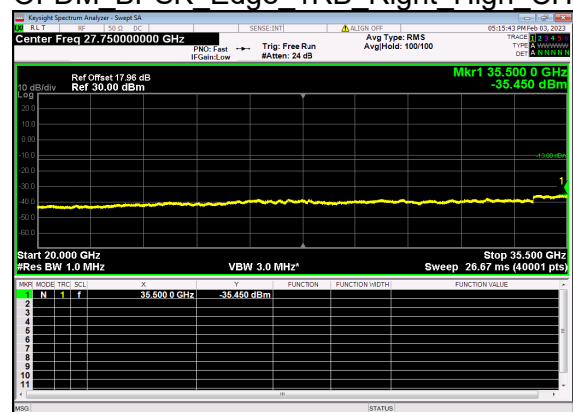

N77(80M)_DFT-s-OFDM BPSK Edge 1RB Left High CH

N77(80M)_DFT-s-OFDM QPSK Edge 1RB Left High CH

N77(80M)_DFT-s-OFDM QPSK Edge 1RB Left High CH

N77(80M)_DFT-s-OFDM BPSK Edge 1RB Right High CH

N77(80M)_DFT-s-OFDM BPSK Edge 1RB Right High CH