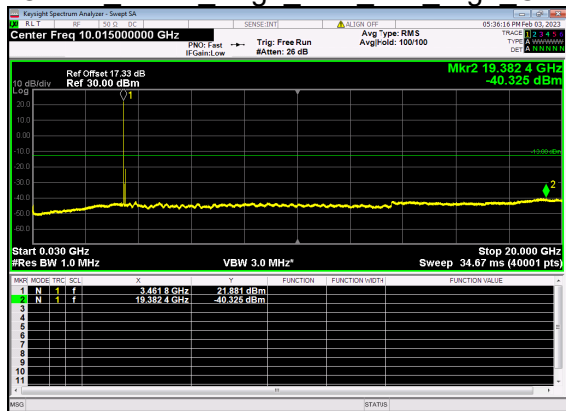

N77(90M)_DFT-s-OFDM BPSK Edge 1RB Left High CH