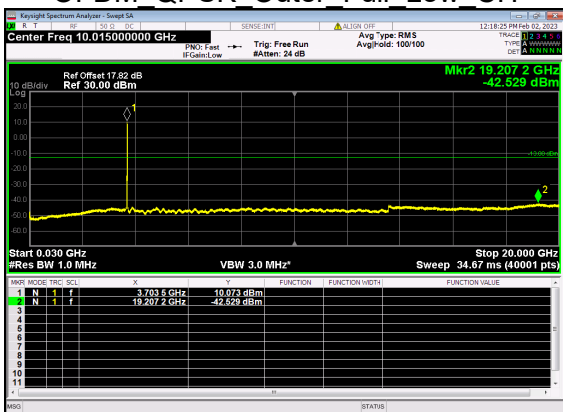

N77(20M)_DFT-s-OFDM QPSK Edge 1RB Right Low CH

N77(20M)_DFT-s-OFDM QPSK Edge 1RB Right Low CH

N77(20M)_DFT-s-OFDM BPSK Outer Full Low CH

N77(20M)_DFT-s-OFDM BPSK Outer Full Low CH

N77(20M)_DFT-s-OFDM QPSK Outer Full Low CH