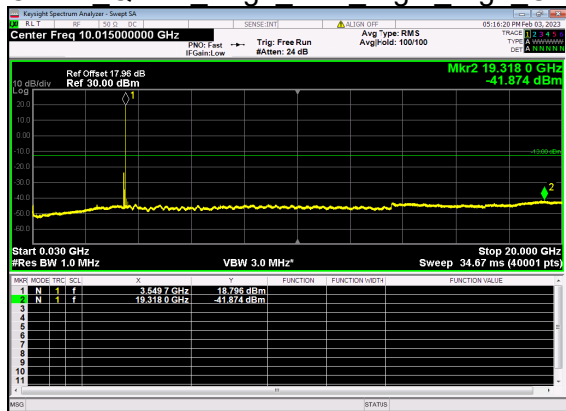

N77(80M)_DFT-s-OFDM QPSK Edge 1RB Right High CH