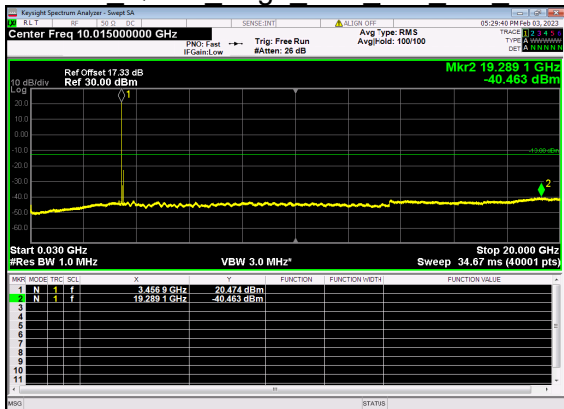

N77(90M)_DFT-s-OFDM QPSK Edge 1RB Left Mid CH