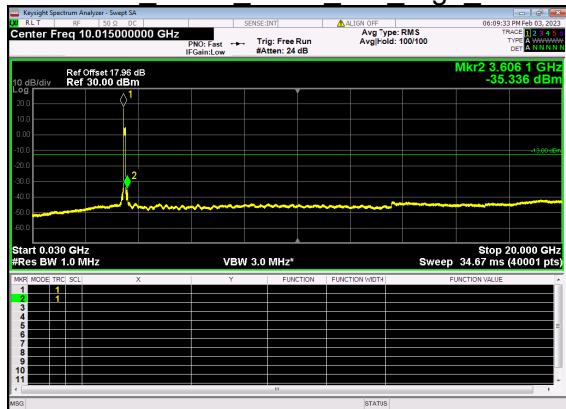

N77(90M)_DFT-s-OFDM BPSK Edge 1RB Right High CH

N77(90M)_DFT-s-OFDM QPSK Edge 1RB Right High CH

N77(90M)_DFT-s-OFDM QPSK Edge 1RB Right High CH

N77(90M)_DFT-s-OFDM BPSK Outer Full High CH

N77(90M)_DFT-s-OFDM BPSK Outer Full High CH