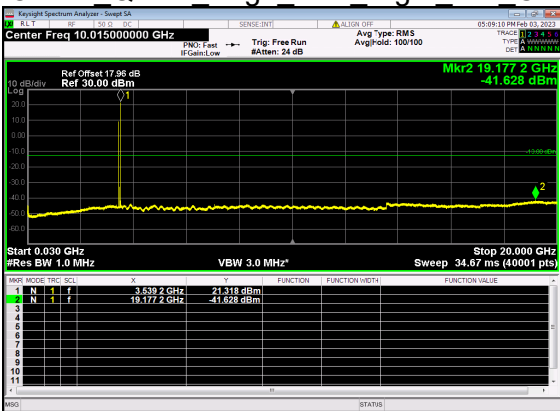

N77(80M)_DFT-s-OFDM QPSK Edge 1RB Left Mid CH

N77(80M)_DFT-s-OFDM BPSK Edge 1RB Right Mid CH

N77(80M)_DFT-s-OFDM BPSK Edge 1RB Right Mid CH

N77(80M)_DFT-s-OFDM QPSK Edge 1RB Right Mid CH

N77(80M)_DFT-s-OFDM QPSK Edge 1RB Right Mid CH