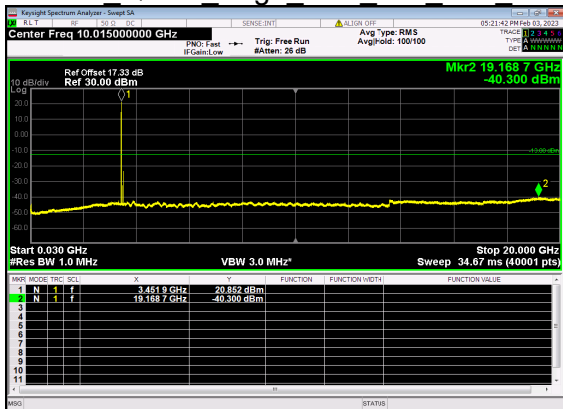

N77(80M)_DFT-s-OFDM QPSK Outer Full High CH

N77(90M)_DFT-s-OFDM BPSK Edge 1RB Left Low CH

N77(90M)_DFT-s-OFDM BPSK Edge 1RB Left Low CH

N77(90M)_DFT-s-OFDM QPSK Edge 1RB Left Low CH

N77(90M)_DFT-s-OFDM QPSK Edge 1RB Left Low CH