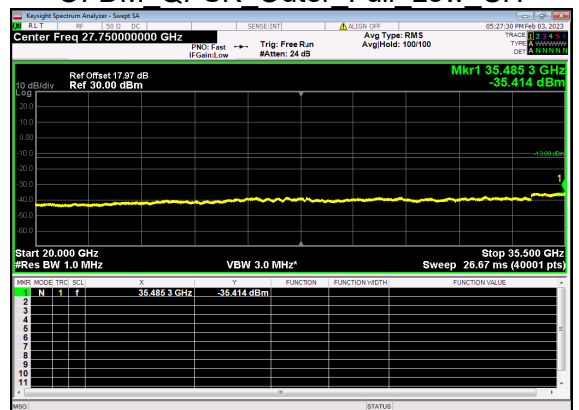

N77(90M)_DFT-s-OFDM QPSK Outer Full Low CH