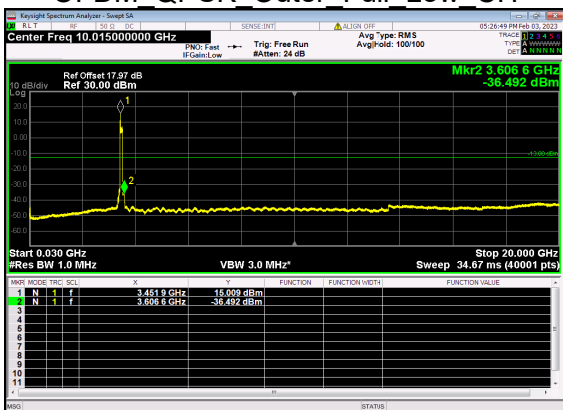

N77(90M)_DFT-s-OFDM QPSK Outer Full Low CH