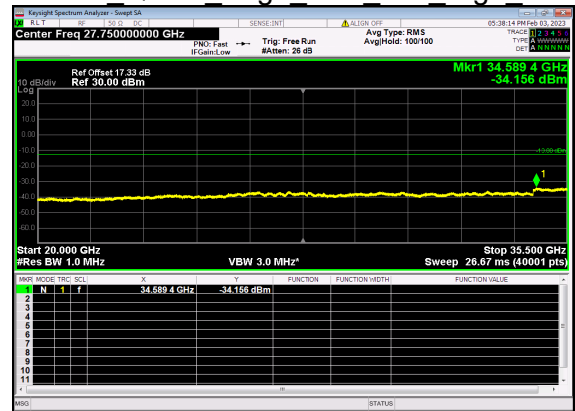

N77(90M)_DFT-s-OFDM BPSK Edge 1RB Left High CH

N77(90M)_DFT-s-OFDM BPSK Edge 1RB Left High CH

N77(90M)_DFT-s-OFDM QPSK Edge 1RB Left High CH

N77(90M)_DFT-s-OFDM QPSK Edge 1RB Left High CH

N77(90M)_DFT-s-OFDM BPSK Edge 1RB Right High CH