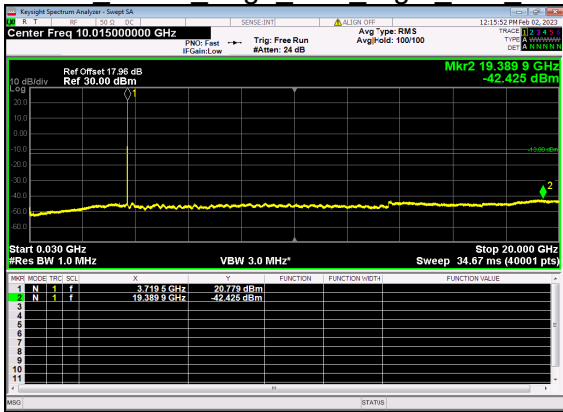

N77(20M)_DFT-s-OFDM QPSK Edge 1RB Right Low CH