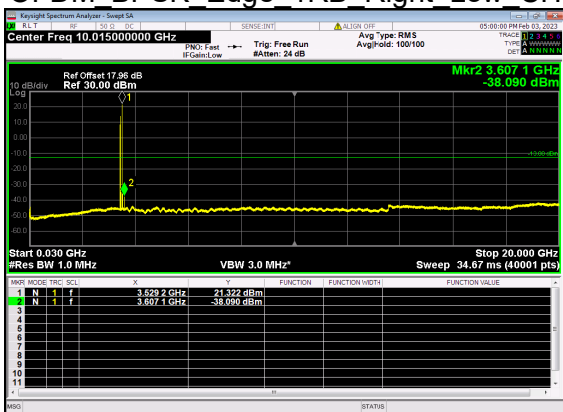

N77(80M)_DFT-s-OFDM BPSK Edge 1RB Left Low CH

N77(80M)_DFT-s-OFDM BPSK Edge 1RB Left Low CH

N77(80M)_DFT-s-OFDM QPSK Edge 1RB Left Low CH

N77(80M)_DFT-s-OFDM QPSK Edge 1RB Left Low CH

N77(80M)_DFT-s-OFDM BPSK Edge 1RB Right Low CH