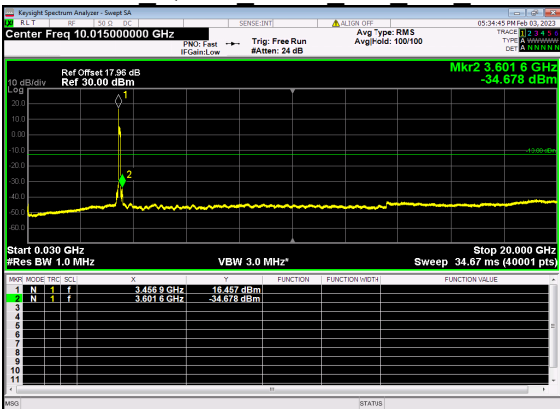

N77(90M)_DFT-s-OFDM QPSK Edge 1RB Right Mid CH

N77(90M)_DFT-s-OFDM BPSK Outer Full Mid CH

N77(90M)_DFT-s-OFDM BPSK Outer Full Mid CH

N77(90M)_DFT-s-OFDM QPSK Outer Full Mid CH

N77(90M)_DFT-s-OFDM QPSK Outer Full Mid CH