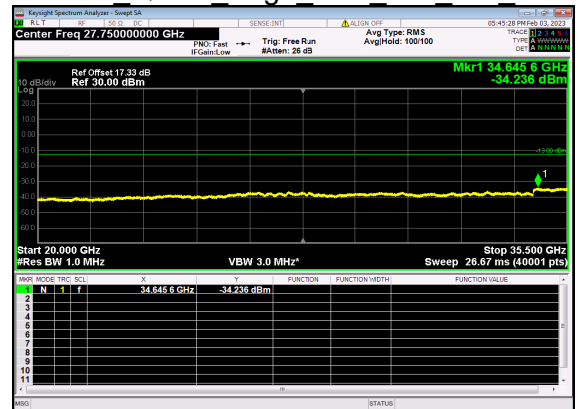

N77(100M)_DFT-s-OFDM QPSK Edge 1RB Left Mid CH