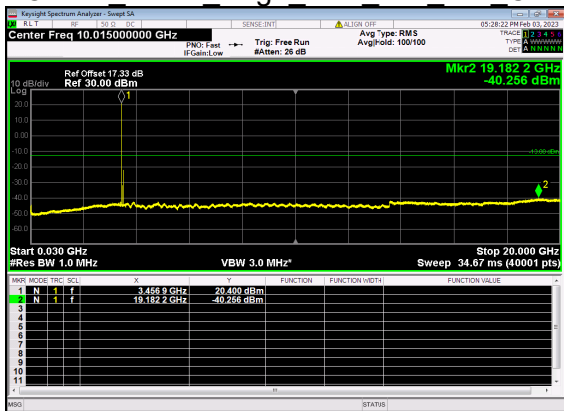

N77(90M)_DFT-s-OFDM BPSK Outer Full Low CH

N77(90M)_DFT-s-OFDM QPSK Outer Full Low CH

N77(90M)_DFT-s-OFDM QPSK Outer Full Low CH

N77(90M)_DFT-s-OFDM BPSK Edge 1RB Left Mid CH

N77(90M)_DFT-s-OFDM BPSK Edge 1RB Left Mid CH