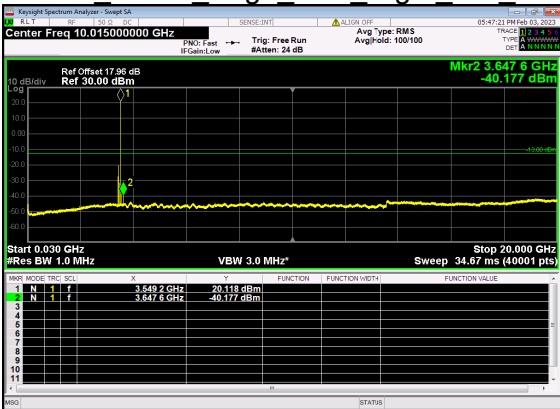

N77(100M)_DFT-s-OFDM QPSK Edge 1RB Left Mid CH

N77(100M)_DFT-s-OFDM BPSK Edge 1RB Right Mid CH

N77(100M)_DFT-s-OFDM BPSK Edge 1RB Right Mid CH

N77(100M)_DFT-s-OFDM QPSK Edge 1RB Right Mid CH

N77(100M)_DFT-s-OFDM QPSK Edge 1RB Right Mid CH