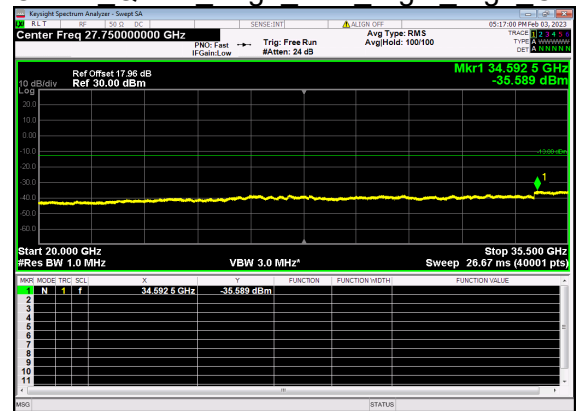

N77(80M)_DFT-s-OFDM QPSK Edge 1RB Right High CH