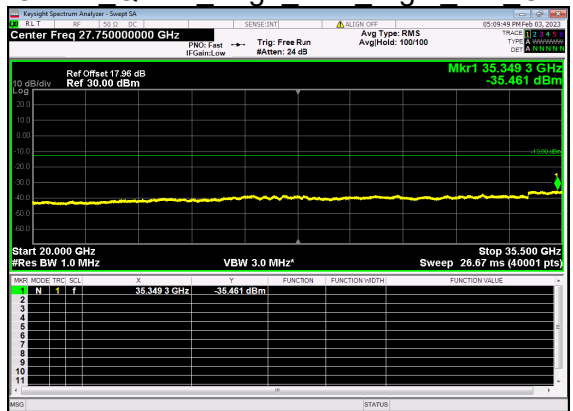

N77(80M)_DFT-s-OFDM QPSK Edge 1RB Left Mid CH

N77(80M)_DFT-s-OFDM BPSK Edge 1RB Right Mid CH

N77(80M)_DFT-s-OFDM BPSK Edge 1RB Right Mid CH

N77(80M)_DFT-s-OFDM QPSK Edge 1RB Right Mid CH

N77(80M)_DFT-s-OFDM QPSK Edge 1RB Right Mid CH