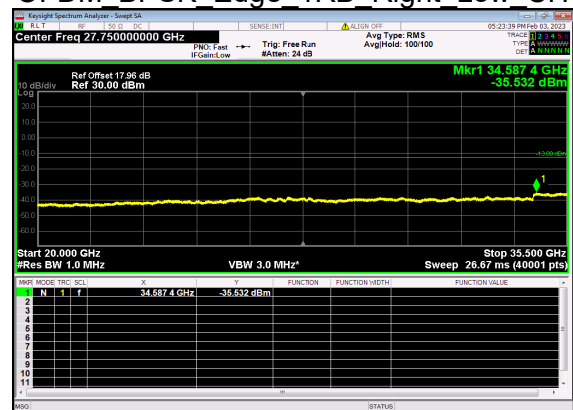

N77(90M)_DFT-s-OFDM BPSK Edge 1RB Right Low CH