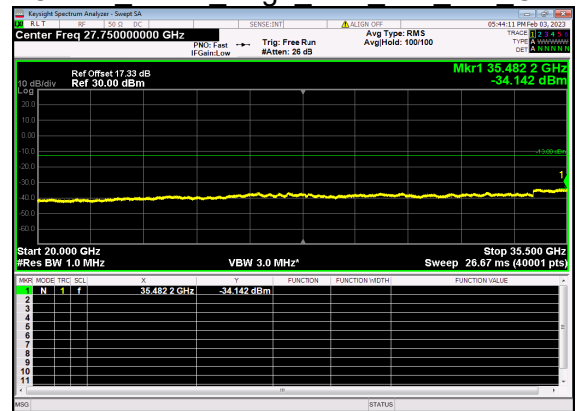

N77(90M)_DFT-s-OFDM QPSK Outer Full High CH

N77(90M)_DFT-s-OFDM QPSK Outer Full High CH

N77(100M)_DFT-s-OFDM BPSK Edge 1RB Left Mid CH

N77(100M)_DFT-s-OFDM BPSK Edge 1RB Left Mid CH

N77(100M)_DFT-s-OFDM QPSK Edge 1RB Left Mid CH