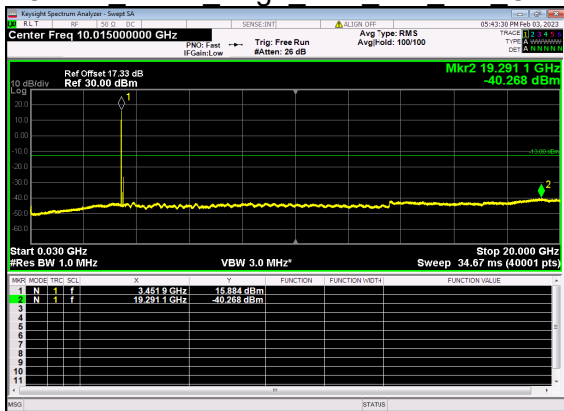

N77(90M)_DFT-s-OFDM QPSK Outer Full High CH

N77(90M)_DFT-s-OFDM QPSK Outer Full High CH

N77(100M)_DFT-s-OFDM BPSK Edge 1RB Left Mid CH

N77(100M)_DFT-s-OFDM BPSK Edge 1RB Left Mid CH

N77(100M)_DFT-s-OFDM QPSK Edge 1RB Left Mid CH