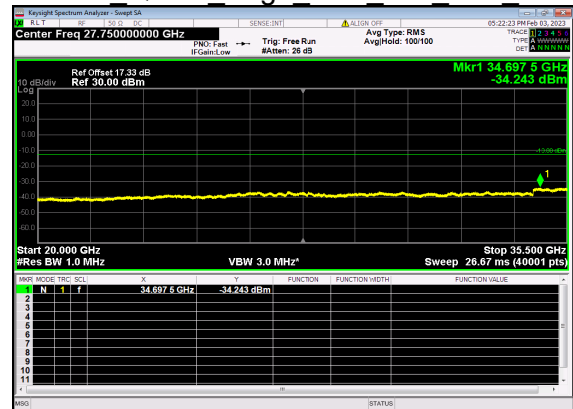

N77(80M)_DFT-s-OFDM QPSK Outer Full High CH

N77(90M)_DFT-s-OFDM BPSK Edge 1RB Left Low CH

N77(90M)_DFT-s-OFDM BPSK Edge 1RB Left Low CH

N77(90M)_DFT-s-OFDM QPSK Edge 1RB Left Low CH

N77(90M)_DFT-s-OFDM QPSK Edge 1RB Left Low CH