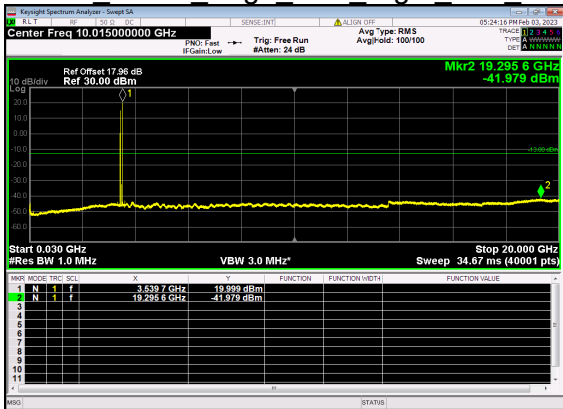

N77(90M)_DFT-s-OFDM BPSK Edge 1RB Right Low CH

N77(90M)_DFT-s-OFDM BPSK Edge 1RB Right Low CH

N77(90M)_DFT-s-OFDM QPSK Edge 1RB Right Low CH

N77(90M)_DFT-s-OFDM QPSK Edge 1RB Right Low CH

N77(90M)_DFT-s-OFDM BPSK Outer Full Low CH