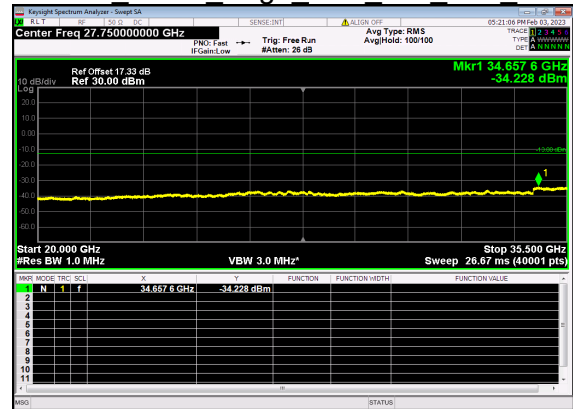

N77(80M)_DFT-s-OFDM QPSK Outer Full High CH

N77(90M)_DFT-s-OFDM BPSK Edge 1RB Left Low CH

N77(90M)_DFT-s-OFDM BPSK Edge 1RB Left Low CH

N77(90M)_DFT-s-OFDM QPSK Edge 1RB Left Low CH

N77(90M)_DFT-s-OFDM QPSK Edge 1RB Left Low CH