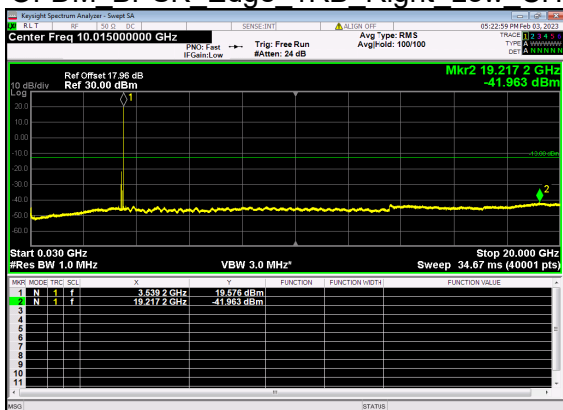

N77(90M)_DFT-s-OFDM BPSK Edge 1RB Right Low CH