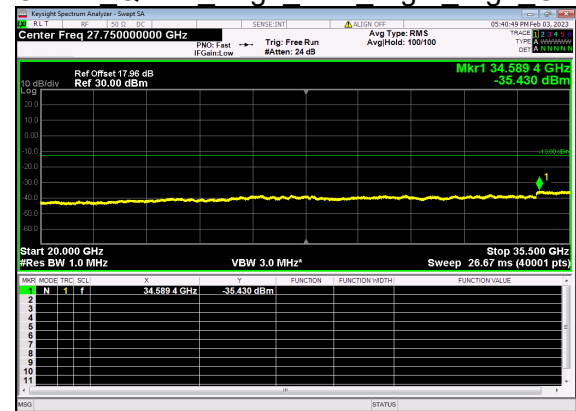

N77(90M)_DFT-s-OFDM BPSK Edge 1RB Right High CH

N77(90M)_DFT-s-OFDM QPSK Edge 1RB Right High CH

N77(90M)_DFT-s-OFDM QPSK Edge 1RB Right High CH

N77(90M)_DFT-s-OFDM BPSK Outer Full High CH

N77(90M)_DFT-s-OFDM BPSK Outer Full High CH