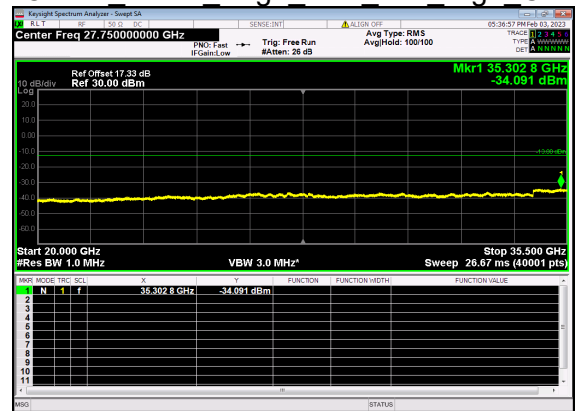

N77(90M)_DFT-s-OFDM BPSK Edge 1RB Left High CH