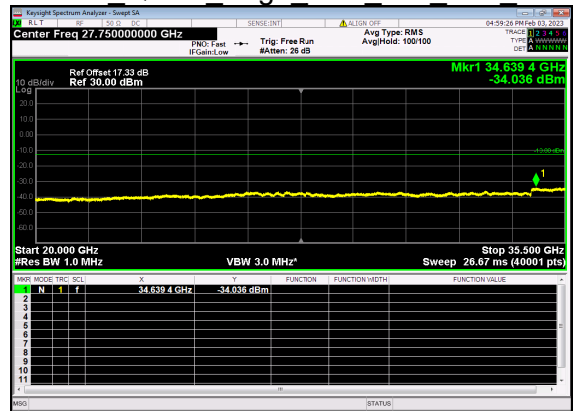

N77(80M)_DFT-s-OFDM BPSK Edge 1RB Left Low CH

N77(80M)_DFT-s-OFDM BPSK Edge 1RB Left Low CH

N77(80M)_DFT-s-OFDM QPSK Edge 1RB Left Low CH

N77(80M)_DFT-s-OFDM QPSK Edge 1RB Left Low CH

N77(80M)_DFT-s-OFDM BPSK Edge 1RB Right Low CH