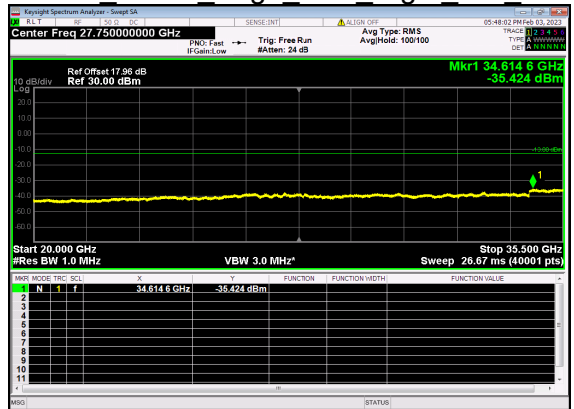

N77(100M)_DFT-s-OFDM QPSK Edge 1RB Left Mid CH

N77(100M)_DFT-s-OFDM BPSK Edge 1RB Right Mid CH

N77(100M)_DFT-s-OFDM BPSK Edge 1RB Right Mid CH

N77(100M)_DFT-s-OFDM QPSK Edge 1RB Right Mid CH

N77(100M)_DFT-s-OFDM QPSK Edge 1RB Right Mid CH