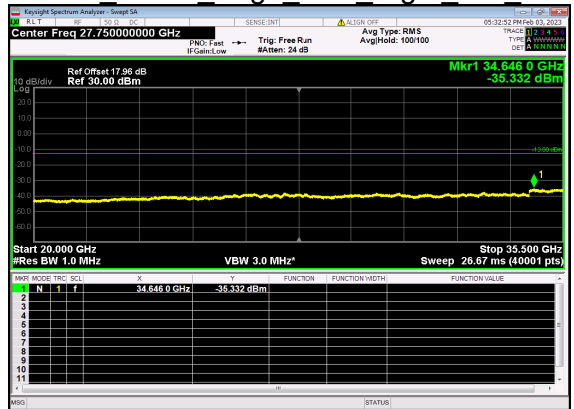

N77(90M)_DFT-s-OFDM QPSK Edge 1RB Right Mid CH