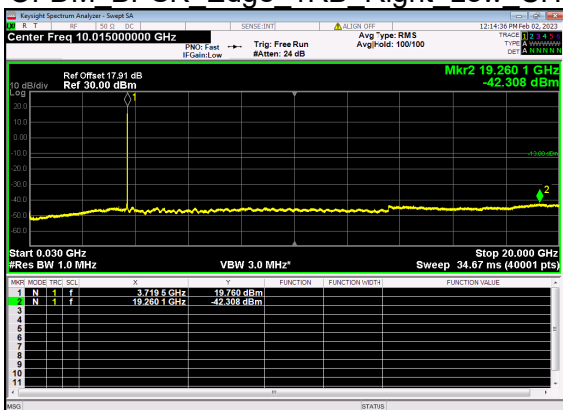

N77(20M)_DFT-s-OFDM BPSK Edge 1RB Left Low CH

N77(20M)_DFT-s-OFDM QPSK Edge 1RB Left Low CH

N77(20M)_DFT-s-OFDM QPSK Edge 1RB Left Low CH

N77(20M)_DFT-s-OFDM BPSK Edge 1RB Right Low CH

N77(20M)_DFT-s-OFDM BPSK Edge 1RB Right Low CH