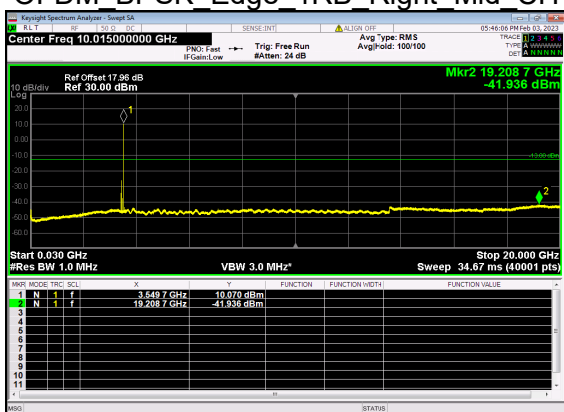

N77(100M)_DFT-s-OFDM BPSK Edge 1RB Right Mid CH