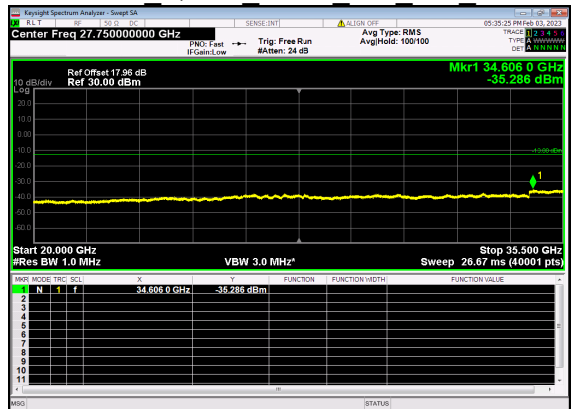

N77(90M)_DFT-s-OFDM QPSK Edge 1RB Right Mid CH

N77(90M)_DFT-s-OFDM BPSK Outer Full Mid CH

N77(90M)_DFT-s-OFDM BPSK Outer Full Mid CH

N77(90M)_DFT-s-OFDM QPSK Outer Full Mid CH

N77(90M)_DFT-s-OFDM QPSK Outer Full Mid CH