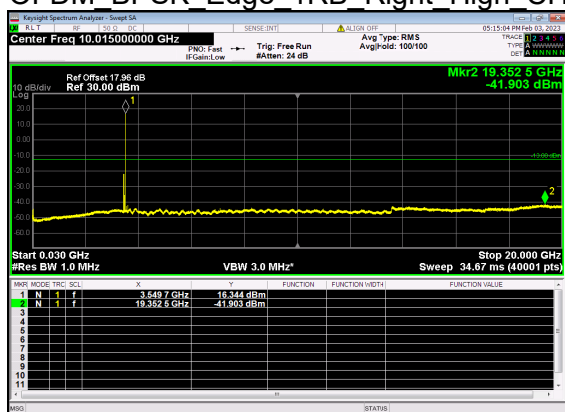

N77(80M)_DFT-s-OFDM BPSK Edge 1RB Left High CH

N77(80M)_DFT-s-OFDM QPSK Edge 1RB Left High CH

N77(80M)_DFT-s-OFDM QPSK Edge 1RB Left High CH

N77(80M)_DFT-s-OFDM BPSK Edge 1RB Right High CH

N77(80M)_DFT-s-OFDM BPSK Edge 1RB Right High CH