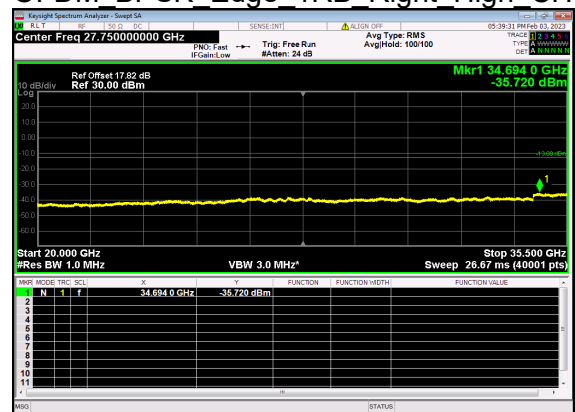

N77(90M)_DFT-s-OFDM BPSK Edge 1RB Right High CH