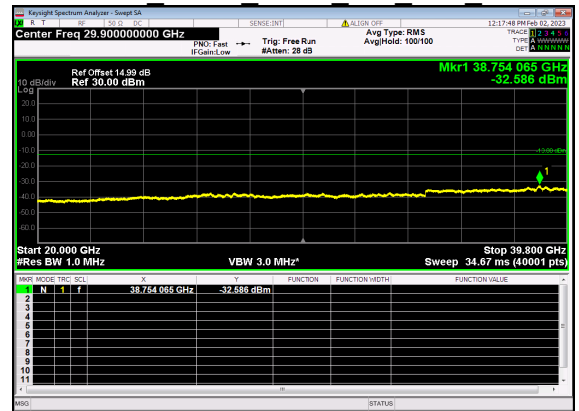

N77(20M)_DFT-s-OFDM QPSK Edge 1RB Right Low CH

N77(20M)_DFT-s-OFDM QPSK Edge 1RB Right Low CH

N77(20M)_DFT-s-OFDM BPSK Outer Full Low CH

N77(20M)_DFT-s-OFDM BPSK Outer Full Low CH

N77(20M)_DFT-s-OFDM QPSK Outer Full Low CH