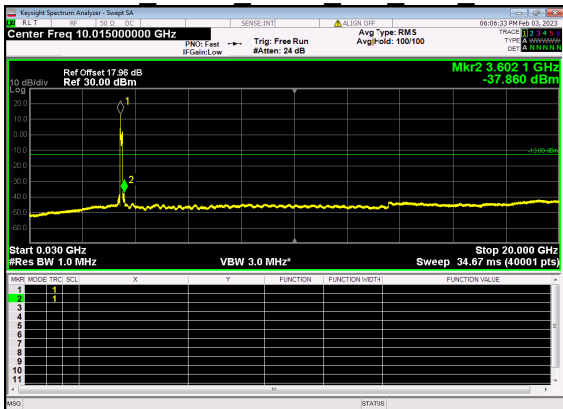

N77(90M)_DFT-s-OFDM BPSK Edge 1RB Right Low CH

N77(90M)_DFT-s-OFDM BPSK Edge 1RB Right Low CH

N77(90M)_DFT-s-OFDM QPSK Edge 1RB Right Low CH

N77(90M)_DFT-s-OFDM QPSK Edge 1RB Right Low CH

N77(90M)_DFT-s-OFDM BPSK Outer Full Low CH