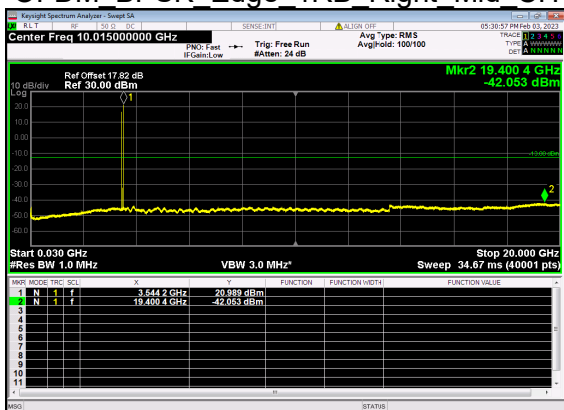

N77(90M)_DFT-s-OFDM BPSK Edge 1RB Right Mid CH