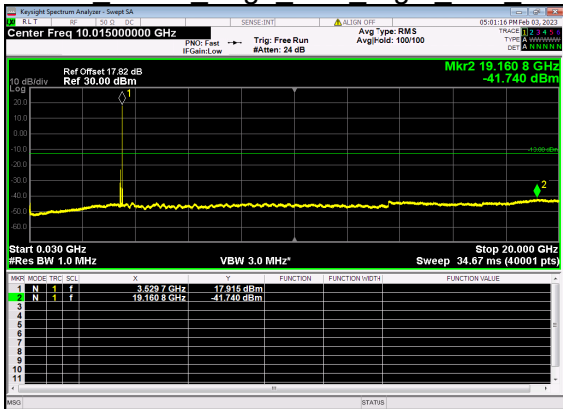

N77(80M)_DFT-s-OFDM QPSK Edge 1RB Right Low CH