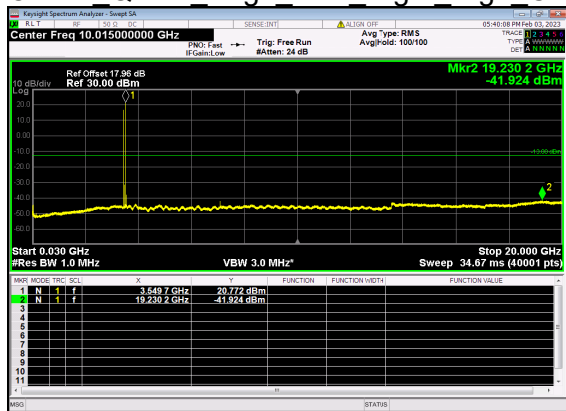

N77(90M)_DFT-s-OFDM QPSK Edge 1RB Right High CH