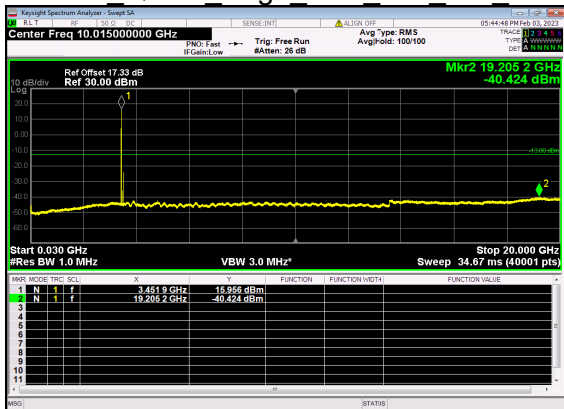

N77(90M)_DFT-s-OFDM QPSK Outer Full High CH

N77(90M)_DFT-s-OFDM QPSK Outer Full High CH

N77(100M)_DFT-s-OFDM BPSK Edge 1RB Left Mid CH

N77(100M)_DFT-s-OFDM BPSK Edge 1RB Left Mid CH

N77(100M)_DFT-s-OFDM QPSK Edge 1RB Left Mid CH