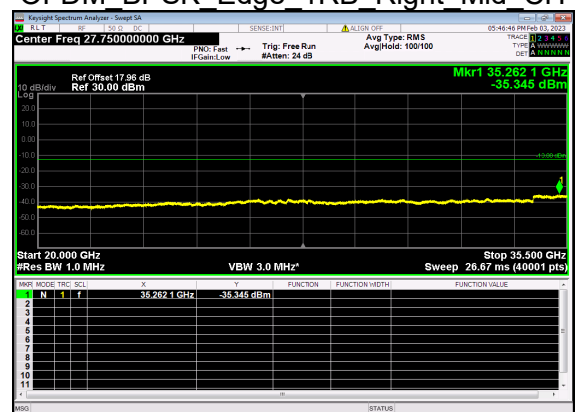

N77(100M)_DFT-s-OFDM BPSK Edge 1RB Right Mid CH