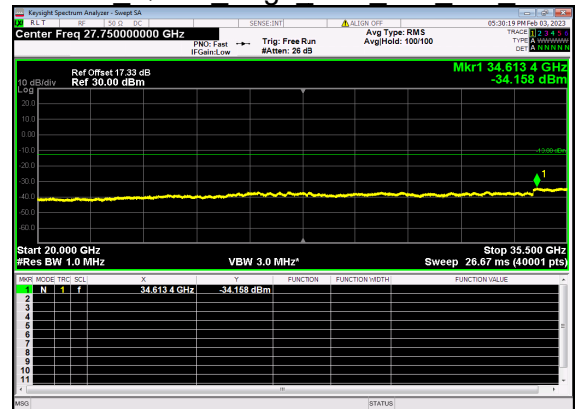

N77(90M)_DFT-s-OFDM QPSK Edge 1RB Left Mid CH