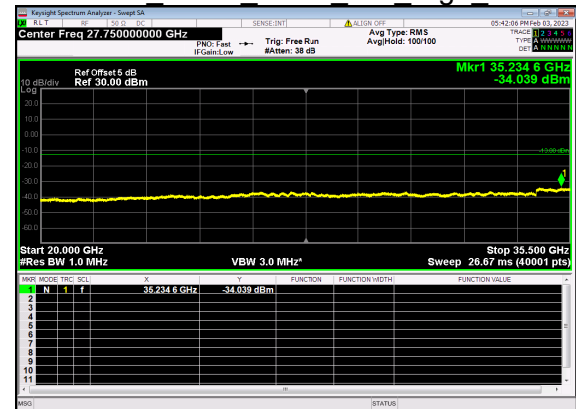

N77(90M)_DFT-s-OFDM BPSK Edge 1RB Right High CH

N77(90M)_DFT-s-OFDM QPSK Edge 1RB Right High CH

N77(90M)_DFT-s-OFDM QPSK Edge 1RB Right High CH

N77(90M)_DFT-s-OFDM BPSK Outer Full High CH

N77(90M)_DFT-s-OFDM BPSK Outer Full High CH