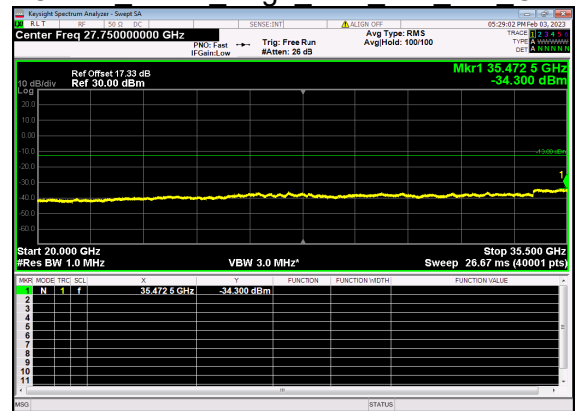

N77(90M)_DFT-s-OFDM BPSK Outer Full Low CH

N77(90M)_DFT-s-OFDM QPSK Outer Full Low CH

N77(90M)_DFT-s-OFDM QPSK Outer Full Low CH

N77(90M)_DFT-s-OFDM BPSK Edge 1RB Left Mid CH

N77(90M)_DFT-s-OFDM BPSK Edge 1RB Left Mid CH