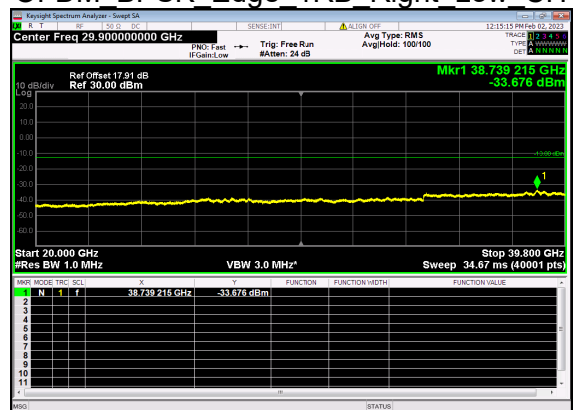

N77(20M)_DFT-s-OFDM BPSK Edge 1RB Left Low CH

N77(20M)_DFT-s-OFDM QPSK Edge 1RB Left Low CH

N77(20M)_DFT-s-OFDM QPSK Edge 1RB Left Low CH

N77(20M)_DFT-s-OFDM BPSK Edge 1RB Right Low CH

N77(20M)_DFT-s-OFDM BPSK Edge 1RB Right Low CH