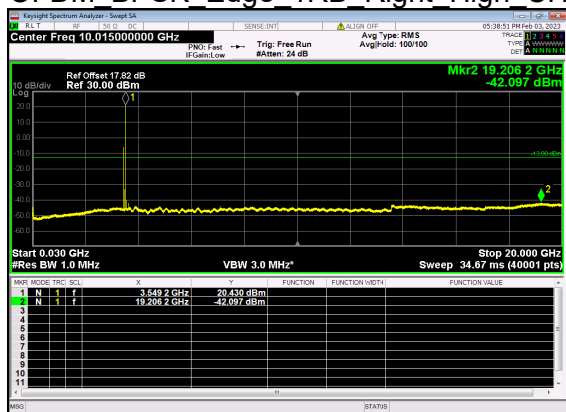

N77(90M)_DFT-s-OFDM BPSK Edge 1RB Left High CH

N77(90M)_DFT-s-OFDM BPSK Edge 1RB Left High CH

N77(90M)_DFT-s-OFDM QPSK Edge 1RB Left High CH

N77(90M)_DFT-s-OFDM QPSK Edge 1RB Left High CH

N77(90M)_DFT-s-OFDM BPSK Edge 1RB Right High CH