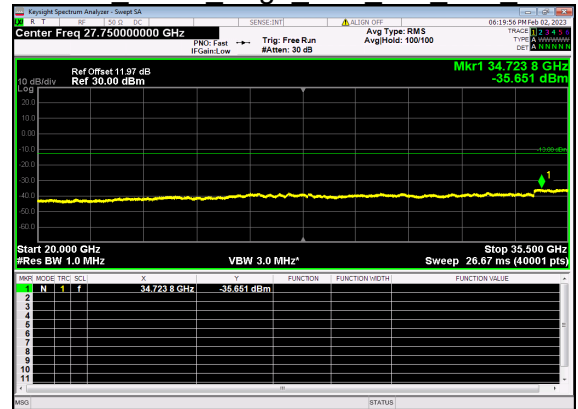

N77(30M)_DFT-s-OFDM QPSK Outer Full High CH

N77(30M)_DFT-s-OFDM QPSK Outer Full High CH

N77(40M)_DFT-s-OFDM BPSK Edge 1RB Left Low CH

N77(40M)_DFT-s-OFDM BPSK Edge 1RB Left Low CH

N77(40M)_DFT-s-OFDM QPSK Edge 1RB Left Low CH