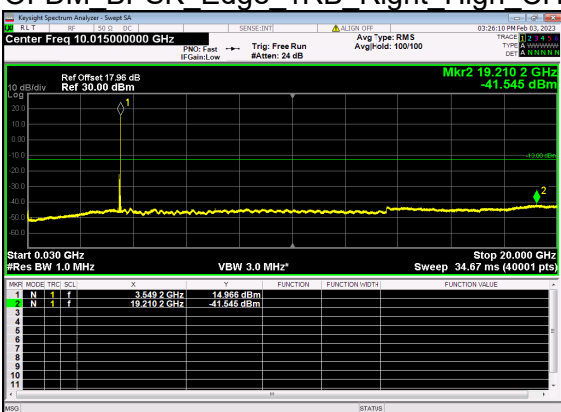

N77(60M)_DFT-s-OFDM BPSK Edge 1RB Right High CH