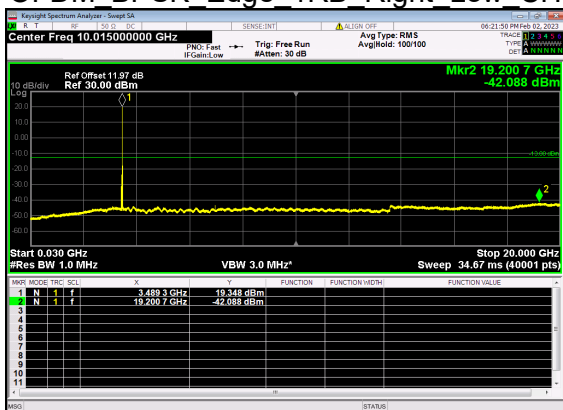

N77(40M)_DFT-s-OFDM BPSK Edge 1RB Right Low CH