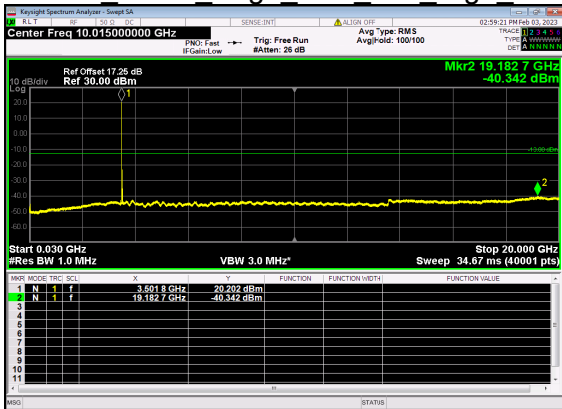

N77(50M)_DFT-s-OFDM QPSK Outer Full Mid CH

N77(50M)_DFT-s-OFDM QPSK Outer Full Mid CH

N77(50M)_DFT-s-OFDM BPSK Edge 1RB Left High CH

N77(50M)_DFT-s-OFDM BPSK Edge 1RB Left High CH

N77(50M)_DFT-s-OFDM QPSK Edge 1RB Left High CH