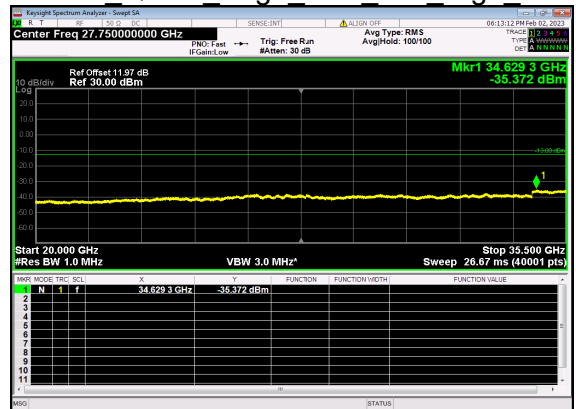

N77(30M)_DFT-s-OFDM BPSK Edge 1RB Left High CH

N77(30M)_DFT-s-OFDM BPSK Edge 1RB Left High CH

N77(30M)_DFT-s-OFDM QPSK Edge 1RB Left High CH

N77(30M)_DFT-s-OFDM QPSK Edge 1RB Left High CH

N77(30M)_DFT-s-OFDM BPSK Edge 1RB Right High CH