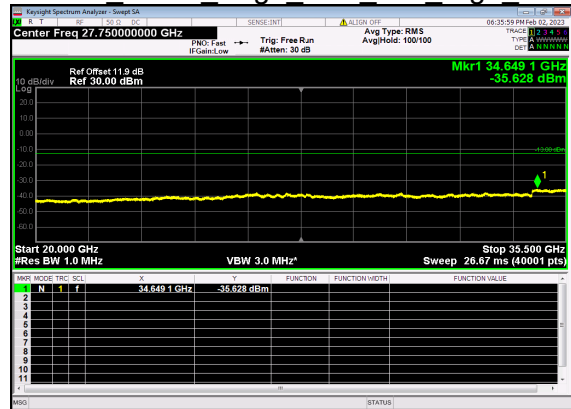

N77(40M)_DFT-s-OFDM QPSK Outer Full Mid CH

N77(40M)_DFT-s-OFDM BPSK Edge 1RB Left High CH

N77(40M)_DFT-s-OFDM BPSK Edge 1RB Left High CH

N77(40M)_DFT-s-OFDM QPSK Edge 1RB Left High CH

N77(40M)_DFT-s-OFDM QPSK Edge 1RB Left High CH