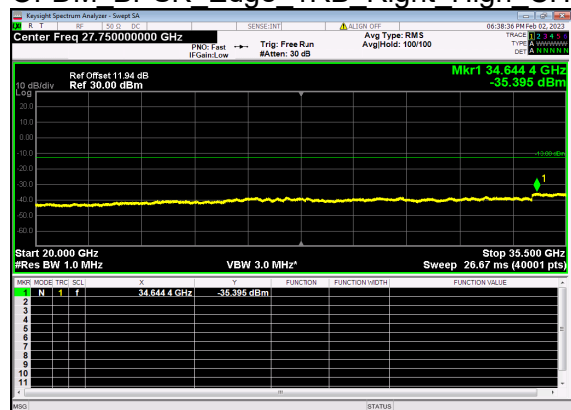

N77(40M)_DFT-s-OFDM BPSK Edge 1RB Right High CH