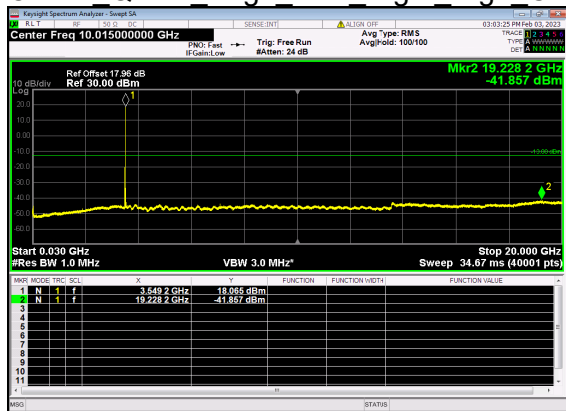

N77(50M)_DFT-s-OFDM QPSK Edge 1RB Left High CH

N77(50M)_DFT-s-OFDM BPSK Edge 1RB Right High CH

N77(50M)_DFT-s-OFDM BPSK Edge 1RB Right High CH

N77(50M)_DFT-s-OFDM QPSK Edge 1RB Right High CH

N77(50M)_DFT-s-OFDM QPSK Edge 1RB Right High CH