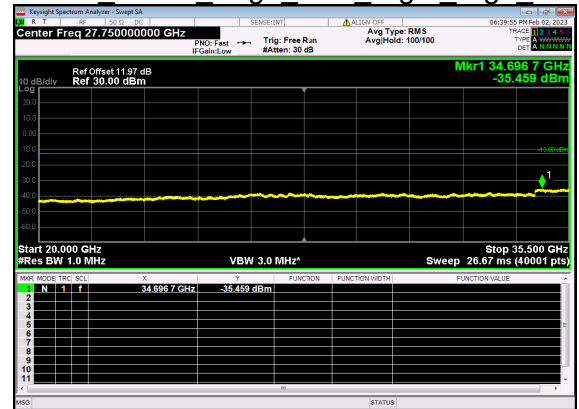

N77(40M)_DFT-s-OFDM BPSK Edge 1RB Right High CH

N77(40M)_DFT-s-OFDM BPSK Edge 1RB Right High CH

N77(40M)_DFT-s-OFDM QPSK Edge 1RB Right High CH

N77(40M)_DFT-s-OFDM QPSK Edge 1RB Right High CH

N77(40M)_DFT-s-OFDM BPSK Outer Full High CH