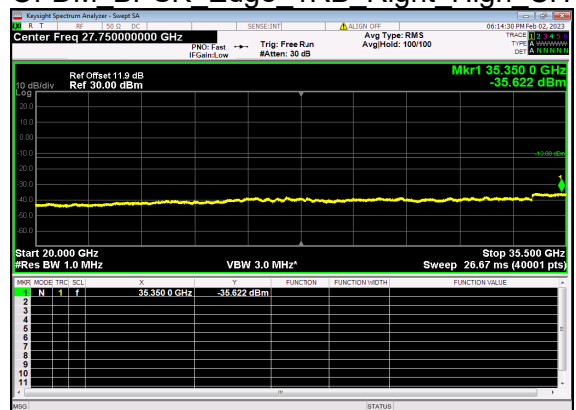

N77(30M)_DFT-s-OFDM BPSK Edge 1RB Right High CH