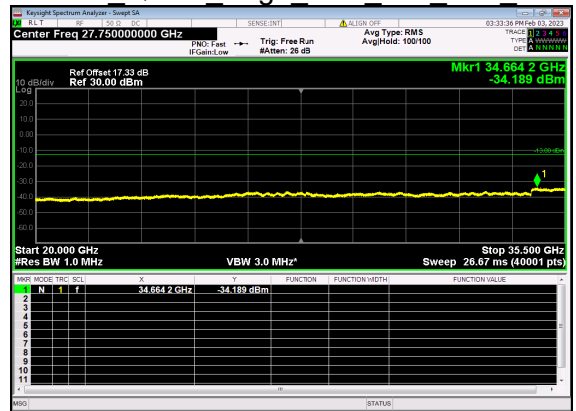

N77(70M)_DFT-s-OFDM BPSK Edge 1RB Left Low CH

N77(70M)_DFT-s-OFDM BPSK Edge 1RB Left Low CH

N77(70M)_DFT-s-OFDM QPSK Edge 1RB Left Low CH

N77(70M)_DFT-s-OFDM QPSK Edge 1RB Left Low CH

N77(70M)_DFT-s-OFDM BPSK Edge 1RB Right Low CH