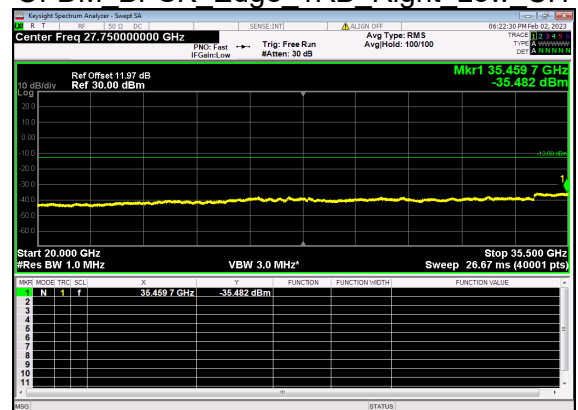

N77(40M)_DFT-s-OFDM BPSK Edge 1RB Right Low CH