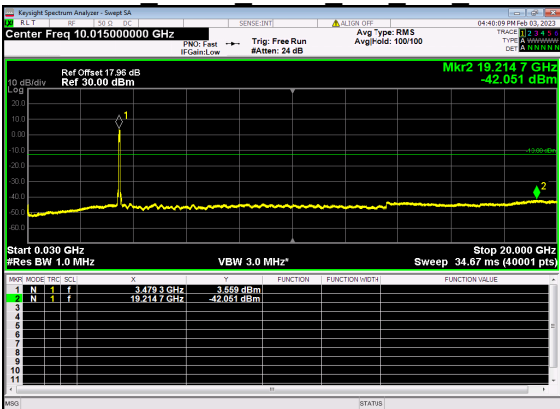

N77(60M)_DFT-s-OFDM BPSK Edge 1RB Right Mid CH

N77(60M)_DFT-s-OFDM BPSK Edge 1RB Right Mid CH

N77(60M)_DFT-s-OFDM QPSK Edge 1RB Right Mid CH

N77(60M)_DFT-s-OFDM QPSK Edge 1RB Right Mid CH

N77(60M)_DFT-s-OFDM BPSK Outer Full Mid CH