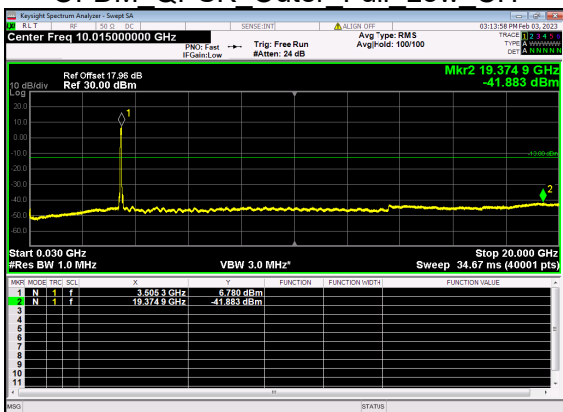

N77(60M)_DFT-s-OFDM QPSK Edge 1RB Right Low CH

N77(60M)_DFT-s-OFDM QPSK Edge 1RB Right Low CH

N77(60M)_DFT-s-OFDM BPSK Outer Full Low CH

N77(60M)_DFT-s-OFDM BPSK Outer Full Low CH

N77(60M)_DFT-s-OFDM QPSK Outer Full Low CH