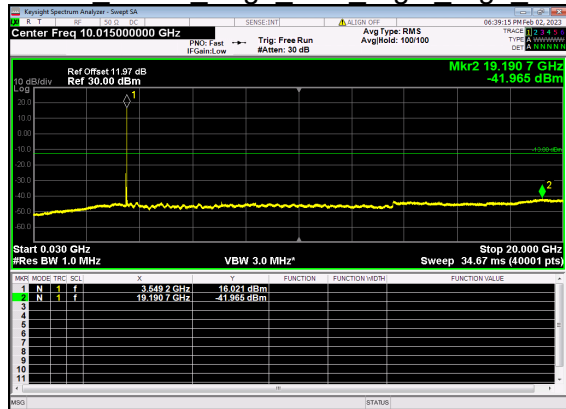

N77(40M)_DFT-s-OFDM BPSK Edge 1RB Right High CH

N77(40M)_DFT-s-OFDM BPSK Edge 1RB Right High CH

N77(40M)_DFT-s-OFDM QPSK Edge 1RB Right High CH

N77(40M)_DFT-s-OFDM QPSK Edge 1RB Right High CH

N77(40M)_DFT-s-OFDM BPSK Outer Full High CH