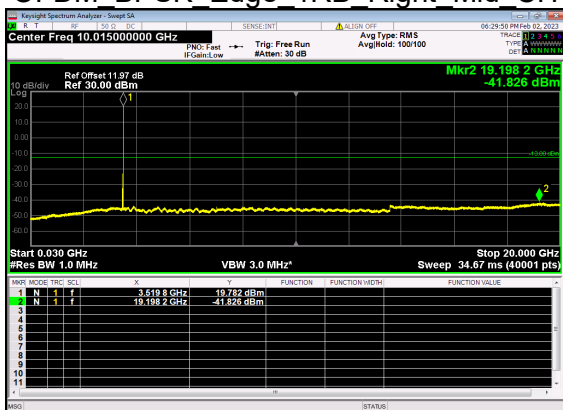

N77(40M)_DFT-s-OFDM BPSK Edge 1RB Left Mid CH

N77(40M)_DFT-s-OFDM QPSK Edge 1RB Left Mid CH

N77(40M)_DFT-s-OFDM QPSK Edge 1RB Left Mid CH

N77(40M)_DFT-s-OFDM BPSK Edge 1RB Right Mid CH

N77(40M)_DFT-s-OFDM BPSK Edge 1RB Right Mid CH