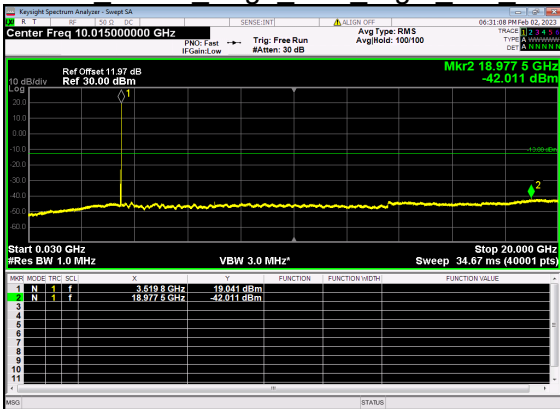

N77(40M)_DFT-s-OFDM QPSK Edge 1RB Right Mid CH