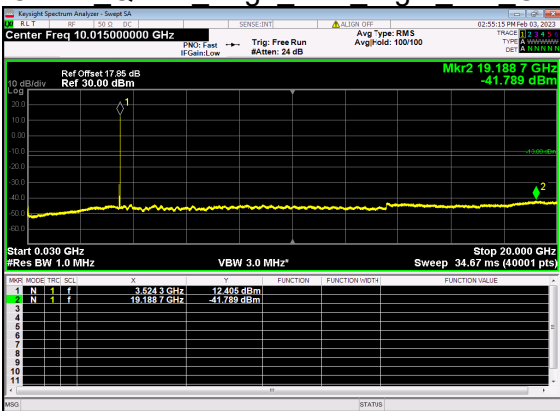

N77(50M)_DFT-s-OFDM QPSK Edge 1RB Right Mid CH