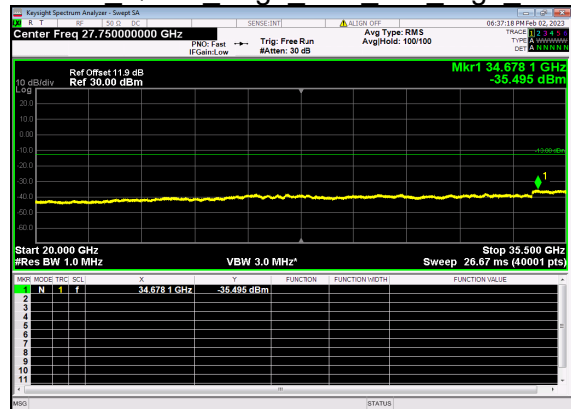

N77(40M)_DFT-s-OFDM QPSK Outer Full Mid CH

N77(40M)_DFT-s-OFDM BPSK Edge 1RB Left High CH

N77(40M)_DFT-s-OFDM BPSK Edge 1RB Left High CH

N77(40M)_DFT-s-OFDM QPSK Edge 1RB Left High CH

N77(40M)_DFT-s-OFDM QPSK Edge 1RB Left High CH