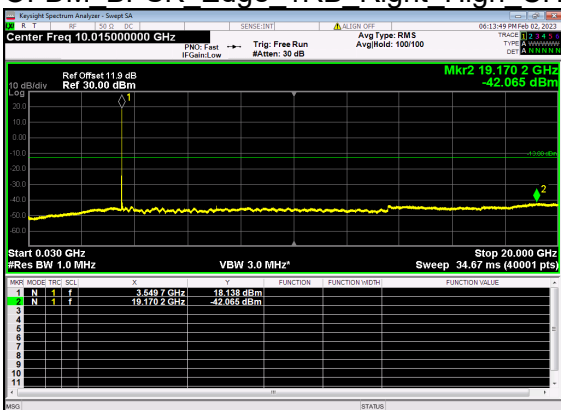

N77(30M)_DFT-s-OFDM BPSK Edge 1RB Left High CH

N77(30M)_DFT-s-OFDM BPSK Edge 1RB Left High CH

N77(30M)_DFT-s-OFDM QPSK Edge 1RB Left High CH

N77(30M)_DFT-s-OFDM QPSK Edge 1RB Left High CH

N77(30M)_DFT-s-OFDM BPSK Edge 1RB Right High CH

N77(30M)_DFT-s-OFDM BPSK Edge 1RB Right High CH

N77(30M)_DFT-s-OFDM QPSK Edge 1RB Right High CH

N77(30M)_DFT-s-OFDM QPSK Edge 1RB Right High CH

N77(30M)_DFT-s-OFDM BPSK Outer Full High CH

N77(30M)_DFT-s-OFDM BPSK Outer Full High CH