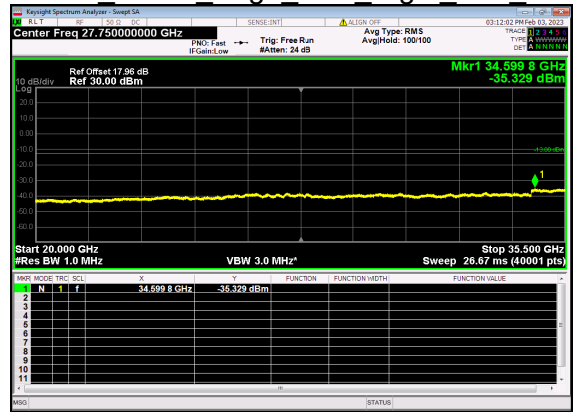

N77(60M)_DFT-s-OFDM QPSK Edge 1RB Right Low CH