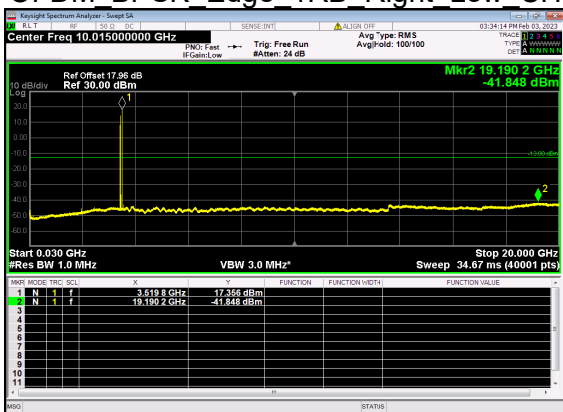

N77(70M)_DFT-s-OFDM BPSK Edge 1RB Left Low CH

N77(70M)_DFT-s-OFDM BPSK Edge 1RB Left Low CH

N77(70M)_DFT-s-OFDM QPSK Edge 1RB Left Low CH

N77(70M)_DFT-s-OFDM QPSK Edge 1RB Left Low CH

N77(70M)_DFT-s-OFDM BPSK Edge 1RB Right Low CH