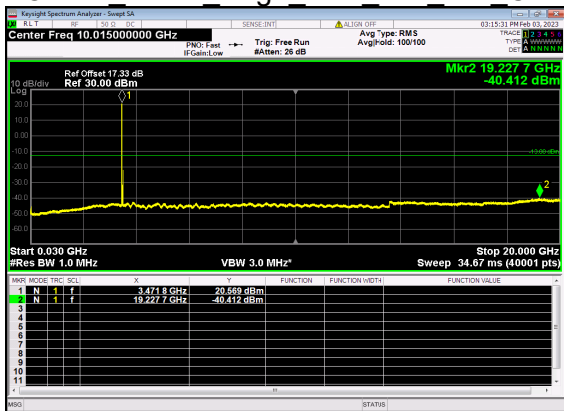

N77(60M)_DFT-s-OFDM BPSK Edge 1RB Left Mid CH