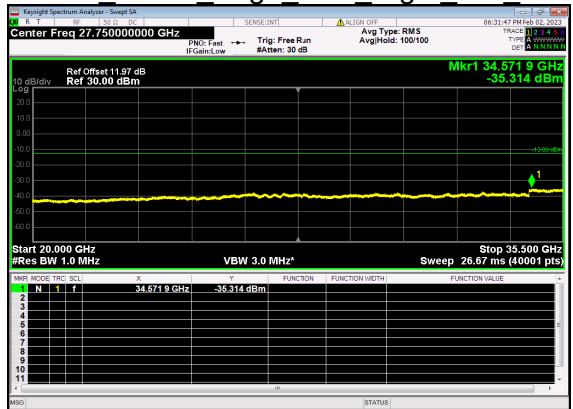

N77(40M)_DFT-s-OFDM QPSK Edge 1RB Right Mid CH