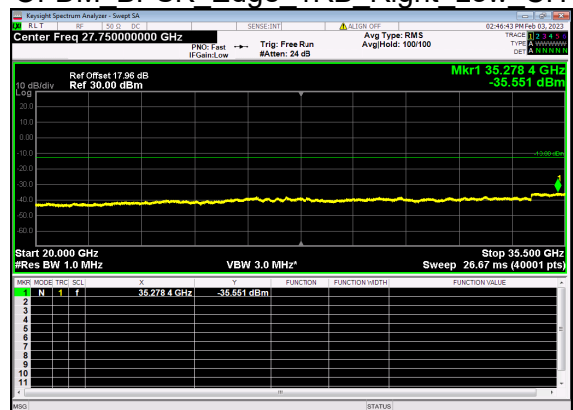

N77(50M)_DFT-s-OFDM QPSK Edge 1RB Left Low CH

N77(50M)_DFT-s-OFDM QPSK Edge 1RB Left Low CH

N77(50M)_DFT-s-OFDM BPSK Edge 1RB Right Low CH

N77(50M)_DFT-s-OFDM BPSK Edge 1RB Right Low CH

N77(50M)_DFT-s-OFDM QPSK Edge 1RB Right Low CH