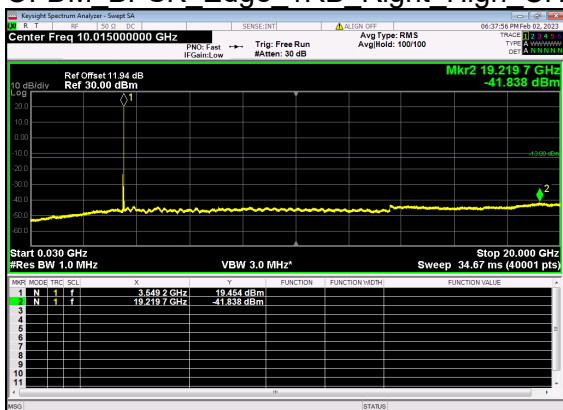

N77(40M)_DFT-s-OFDM BPSK Edge 1RB Right High CH