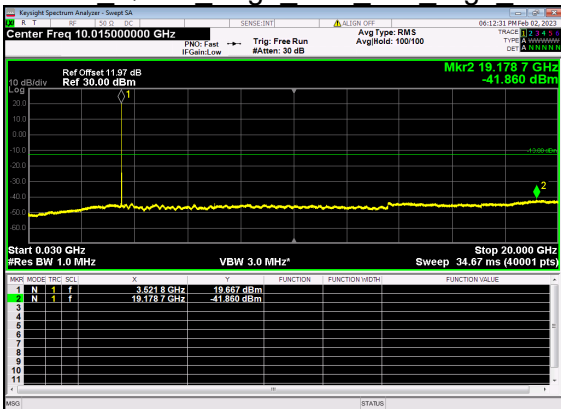

N77(30M)_DFT-s-OFDM BPSK Edge 1RB Left High CH

N77(30M)_DFT-s-OFDM BPSK Edge 1RB Left High CH

N77(30M)_DFT-s-OFDM QPSK Edge 1RB Left High CH

N77(30M)_DFT-s-OFDM QPSK Edge 1RB Left High CH

N77(30M)_DFT-s-OFDM BPSK Edge 1RB Right High CH

N77(30M)_DFT-s-OFDM BPSK Edge 1RB Right High CH

N77(30M)_DFT-s-OFDM QPSK Edge 1RB Right High CH

N77(30M)_DFT-s-OFDM QPSK Edge 1RB Right High CH

N77(30M)_DFT-s-OFDM BPSK Outer Full High CH

N77(30M)_DFT-s-OFDM BPSK Outer Full High CH