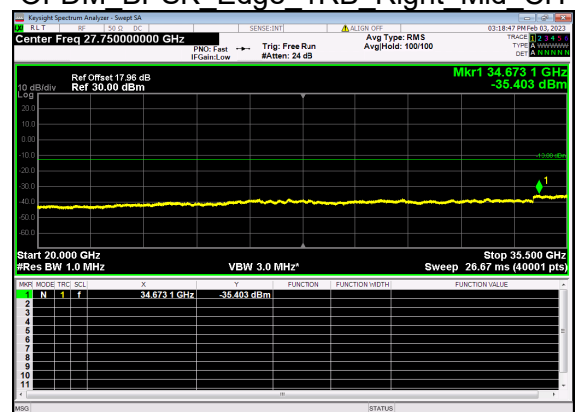

N77(60M)_DFT-s-OFDM BPSK Edge 1RB Right Mid CH