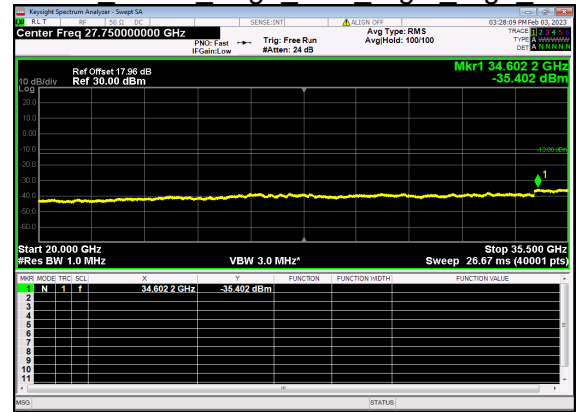

N77(60M)_DFT-s-OFDM QPSK Edge 1RB Right High CH