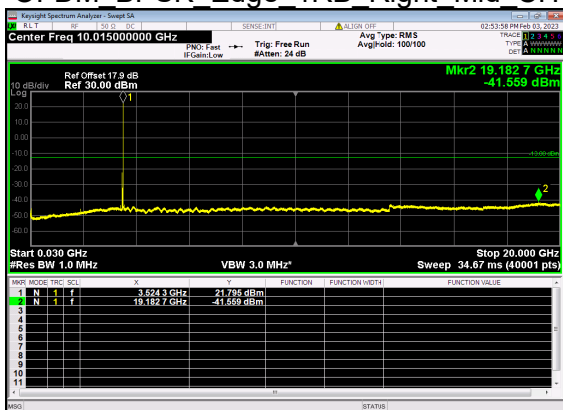

N77(50M)_DFT-s-OFDM BPSK Edge 1RB Left Mid CH

N77(50M)_DFT-s-OFDM BPSK Edge 1RB Left Mid CH

N77(50M)_DFT-s-OFDM QPSK Edge 1RB Left Mid CH

N77(50M)_DFT-s-OFDM QPSK Edge 1RB Left Mid CH

N77(50M)_DFT-s-OFDM BPSK Edge 1RB Right Mid CH