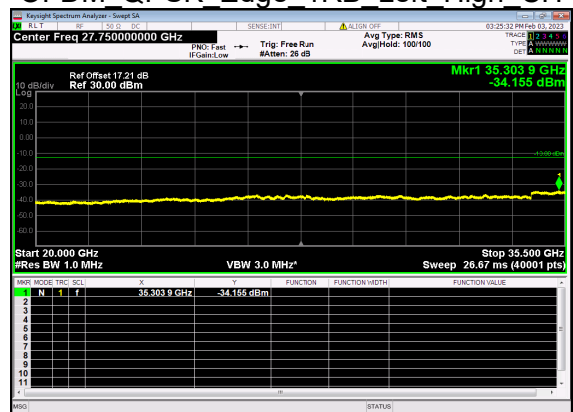

N77(60M)_DFT-s-OFDM QPSK Edge 1RB Left High CH