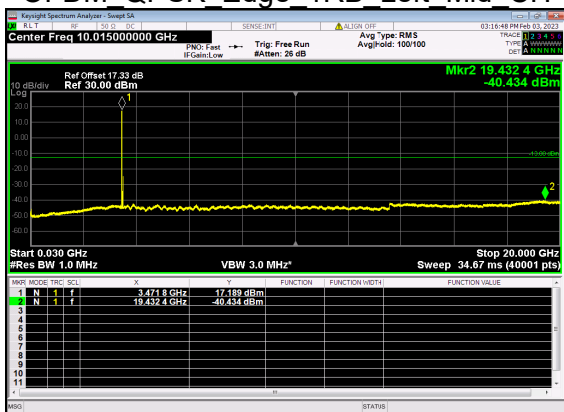

N77(60M)_DFT-s-OFDM QPSK Outer Full Low CH

N77(60M)_DFT-s-OFDM BPSK Edge 1RB Left Mid CH

N77(60M)_DFT-s-OFDM BPSK Edge 1RB Left Mid CH

N77(60M)_DFT-s-OFDM QPSK Edge 1RB Left Mid CH

N77(60M)_DFT-s-OFDM QPSK Edge 1RB Left Mid CH