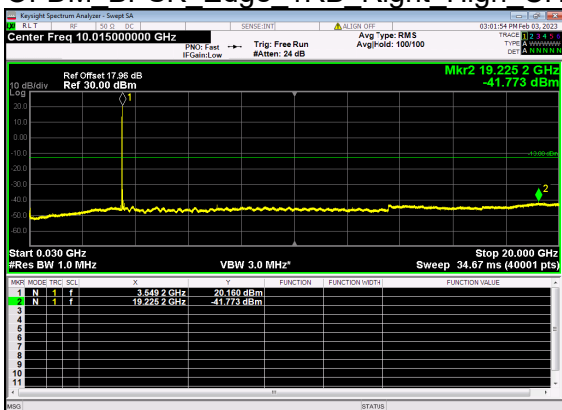

N77(50M)_DFT-s-OFDM BPSK Edge 1RB Right High CH