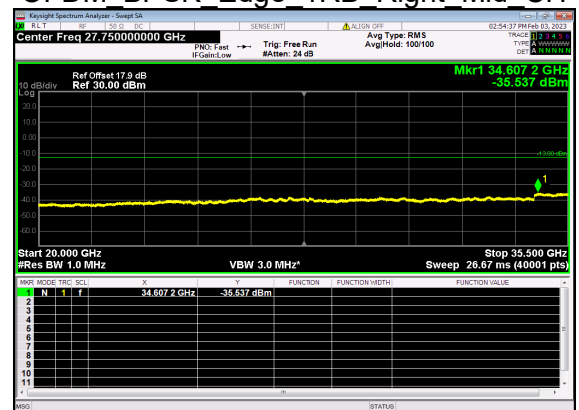

N77(50M)_DFT-s-OFDM BPSK Edge 1RB Right Mid CH