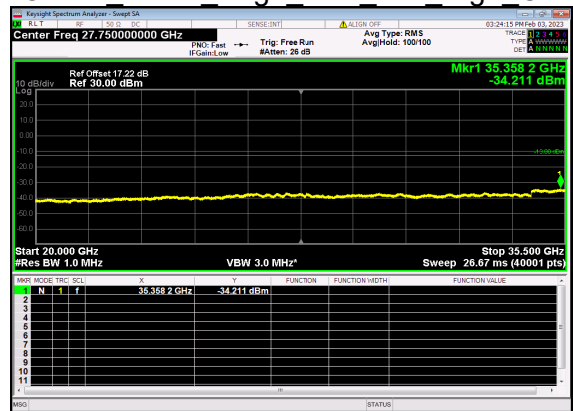

N77(60M)_DFT-s-OFDM BPSK Outer Full Mid CH

N77(60M)_DFT-s-OFDM QPSK Outer Full Mid CH

N77(60M)_DFT-s-OFDM QPSK Outer Full Mid CH

N77(60M)_DFT-s-OFDM BPSK Edge 1RB Left High CH

N77(60M)_DFT-s-OFDM BPSK Edge 1RB Left High CH