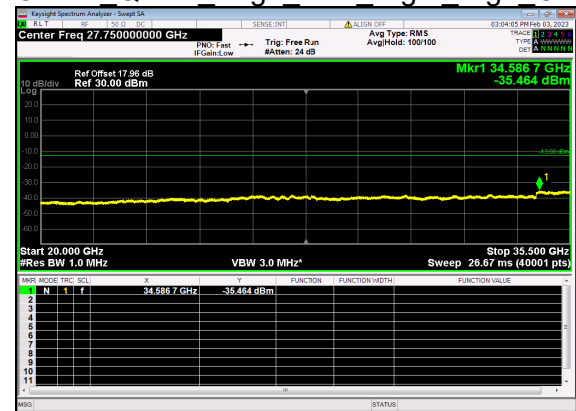

N77(50M)_DFT-s-OFDM QPSK Edge 1RB Left High CH

N77(50M)_DFT-s-OFDM BPSK Edge 1RB Right High CH

N77(50M)_DFT-s-OFDM BPSK Edge 1RB Right High CH

N77(50M)_DFT-s-OFDM QPSK Edge 1RB Right High CH

N77(50M)_DFT-s-OFDM QPSK Edge 1RB Right High CH