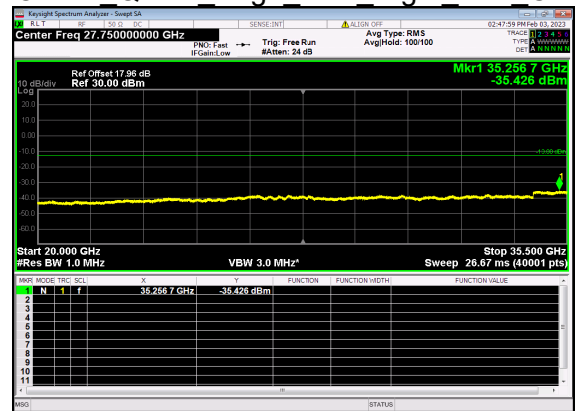

N77(50M)_DFT-s-OFDM QPSK Edge 1RB Right Low CH