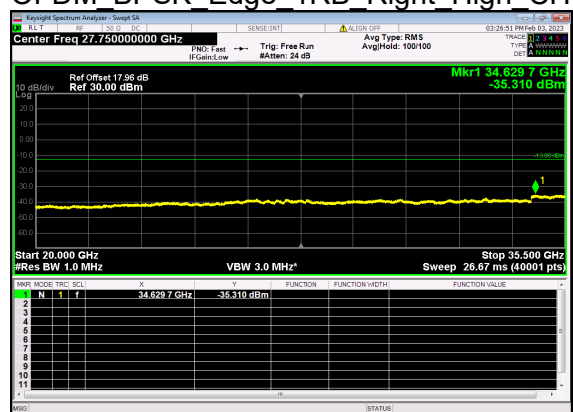

N77(60M)_DFT-s-OFDM QPSK Edge 1RB Left High CH

N77(60M)_DFT-s-OFDM QPSK Edge 1RB Left High CH

N77(60M)_DFT-s-OFDM BPSK Edge 1RB Right High CH

N77(60M)_DFT-s-OFDM BPSK Edge 1RB Right High CH

N77(60M)_DFT-s-OFDM QPSK Edge 1RB Right High CH