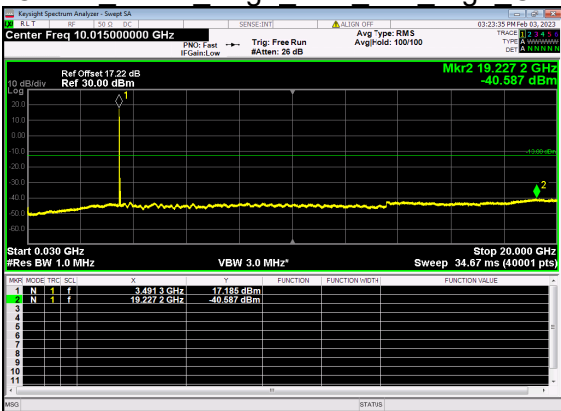

N77(60M)_DFT-s-OFDM BPSK Outer Full Mid CH

N77(60M)_DFT-s-OFDM QPSK Outer Full Mid CH

N77(60M)_DFT-s-OFDM QPSK Outer Full Mid CH

N77(60M)_DFT-s-OFDM BPSK Edge 1RB Left High CH

N77(60M)_DFT-s-OFDM BPSK Edge 1RB Left High CH