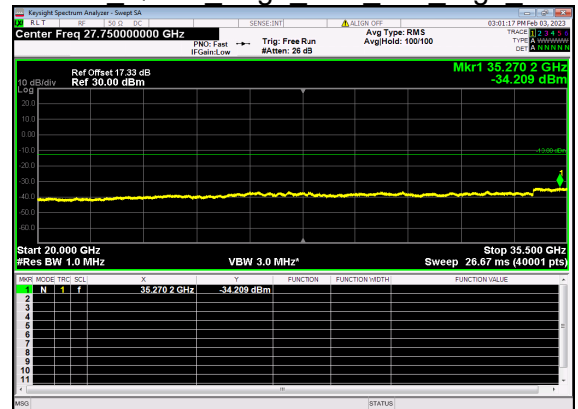

N77(50M)_DFT-s-OFDM QPSK Edge 1RB Left High CH