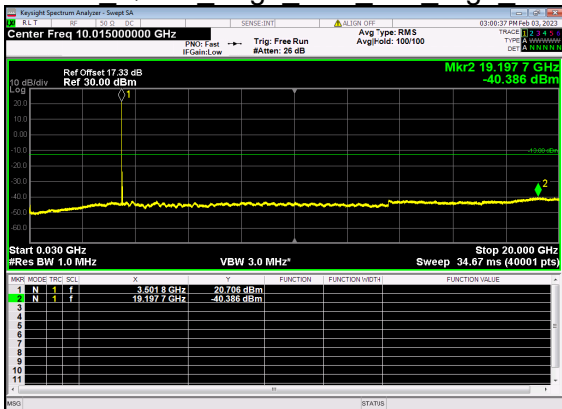

N77(50M)_DFT-s-OFDM QPSK Outer Full Mid CH

N77(50M)_DFT-s-OFDM QPSK Outer Full Mid CH

N77(50M)_DFT-s-OFDM BPSK Edge 1RB Left High CH

N77(50M)_DFT-s-OFDM BPSK Edge 1RB Left High CH

N77(50M)_DFT-s-OFDM QPSK Edge 1RB Left High CH