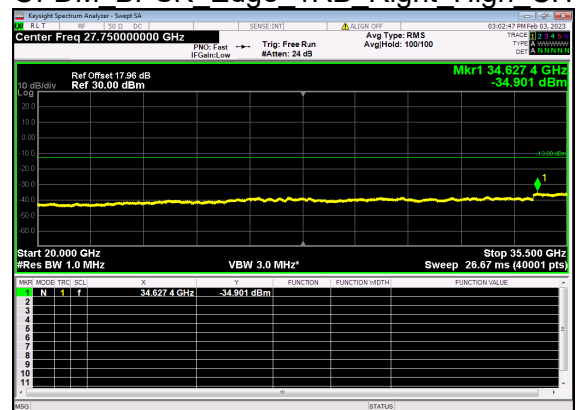

N77(50M)_DFT-s-OFDM BPSK Edge 1RB Right High CH