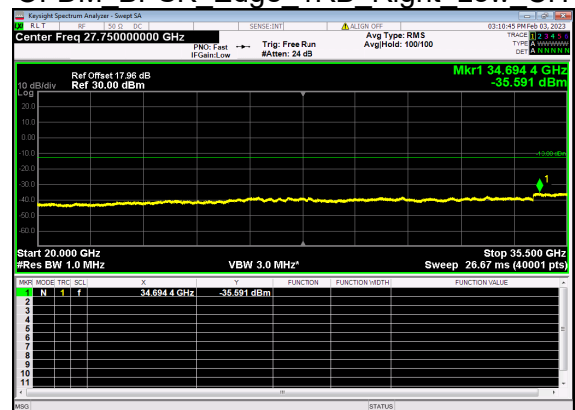

N77(60M)_DFT-s-OFDM BPSK Edge 1RB Left Low CH

N77(60M)_DFT-s-OFDM QPSK Edge 1RB Left Low CH

N77(60M)_DFT-s-OFDM QPSK Edge 1RB Left Low CH

N77(60M)_DFT-s-OFDM BPSK Edge 1RB Right Low CH

N77(60M)_DFT-s-OFDM BPSK Edge 1RB Right Low CH