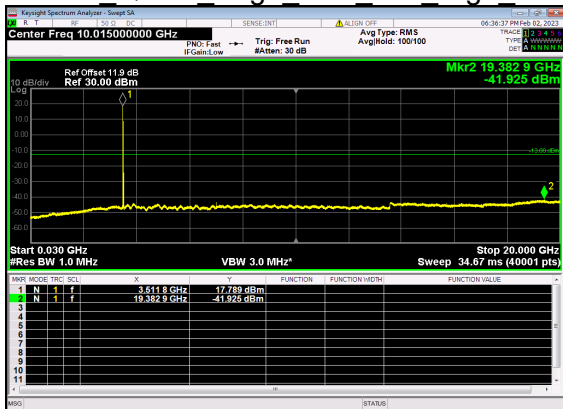

N77(40M)_DFT-s-OFDM QPSK Outer Full Mid CH

N77(40M)_DFT-s-OFDM BPSK Edge 1RB Left High CH

N77(40M)_DFT-s-OFDM BPSK Edge 1RB Left High CH

N77(40M)_DFT-s-OFDM QPSK Edge 1RB Left High CH

N77(40M)_DFT-s-OFDM QPSK Edge 1RB Left High CH