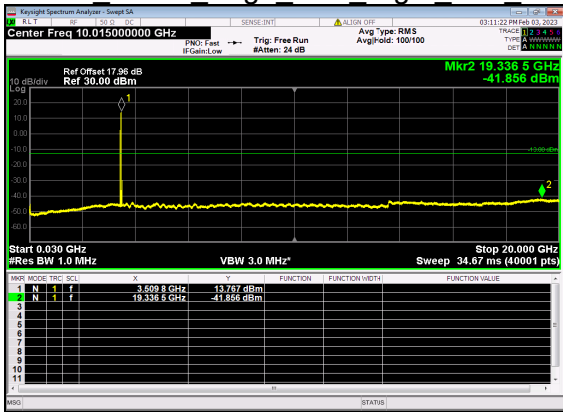

N77(60M)_DFT-s-OFDM QPSK Edge 1RB Right Low CH