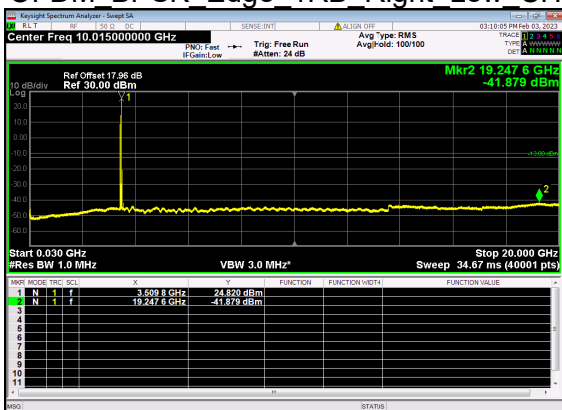

N77(60M)_DFT-s-OFDM BPSK Edge 1RB Left Low CH

N77(60M)_DFT-s-OFDM QPSK Edge 1RB Left Low CH

N77(60M)_DFT-s-OFDM QPSK Edge 1RB Left Low CH

N77(60M)_DFT-s-OFDM BPSK Edge 1RB Right Low CH

N77(60M)_DFT-s-OFDM BPSK Edge 1RB Right Low CH