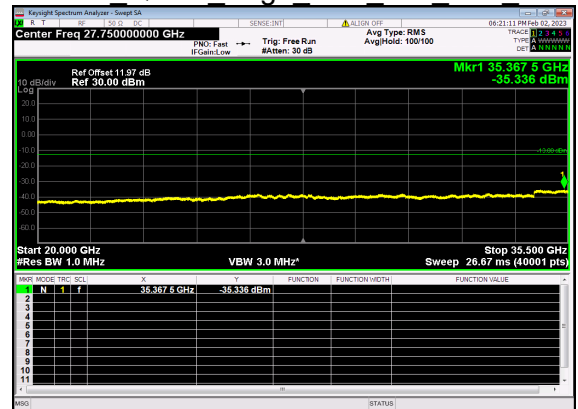

N77(40M)_DFT-s-OFDM QPSK Edge 1RB Left Low CH