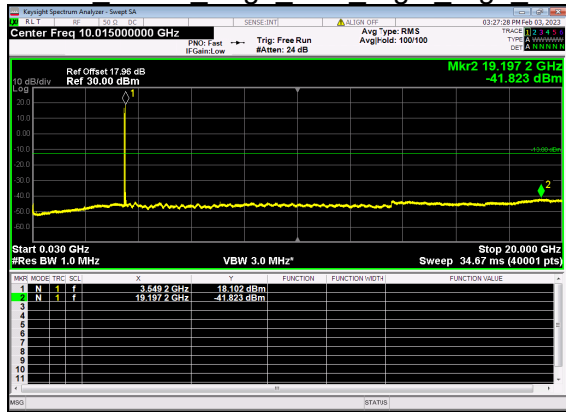

N77(60M)_DFT-s-OFDM QPSK Edge 1RB Left High CH

N77(60M)_DFT-s-OFDM QPSK Edge 1RB Left High CH

N77(60M)_DFT-s-OFDM BPSK Edge 1RB Right High CH

N77(60M)_DFT-s-OFDM BPSK Edge 1RB Right High CH

N77(60M)_DFT-s-OFDM QPSK Edge 1RB Right High CH