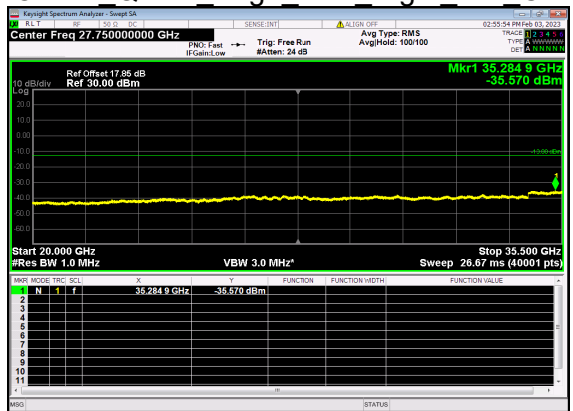

N77(50M)_DFT-s-OFDM BPSK Edge 1RB Right Mid CH

N77(50M)_DFT-s-OFDM QPSK Edge 1RB Right Mid CH

N77(50M)_DFT-s-OFDM QPSK Edge 1RB Right Mid CH

N77(50M)_DFT-s-OFDM BPSK Outer Full Mid CH

N77(50M)_DFT-s-OFDM BPSK Outer Full Mid CH