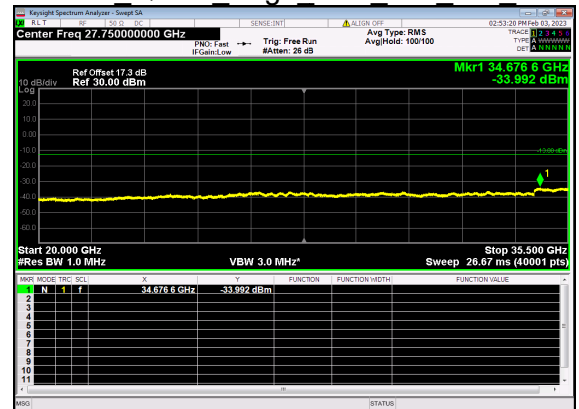

N77(50M)_DFT-s-OFDM BPSK Edge 1RB Left Mid CH

N77(50M)_DFT-s-OFDM BPSK Edge 1RB Left Mid CH

N77(50M)_DFT-s-OFDM QPSK Edge 1RB Left Mid CH

N77(50M)_DFT-s-OFDM QPSK Edge 1RB Left Mid CH

N77(50M)_DFT-s-OFDM BPSK Edge 1RB Right Mid CH