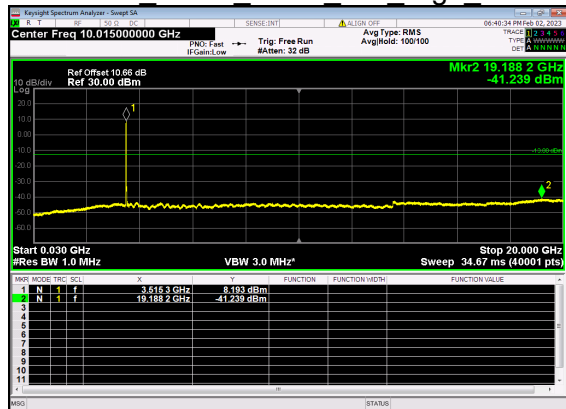

N77(40M)_DFT-s-OFDM BPSK Edge 1RB Right High CH

N77(40M)_DFT-s-OFDM BPSK Edge 1RB Right High CH

N77(40M)_DFT-s-OFDM QPSK Edge 1RB Right High CH

N77(40M)_DFT-s-OFDM QPSK Edge 1RB Right High CH

N77(40M)_DFT-s-OFDM BPSK Outer Full High CH