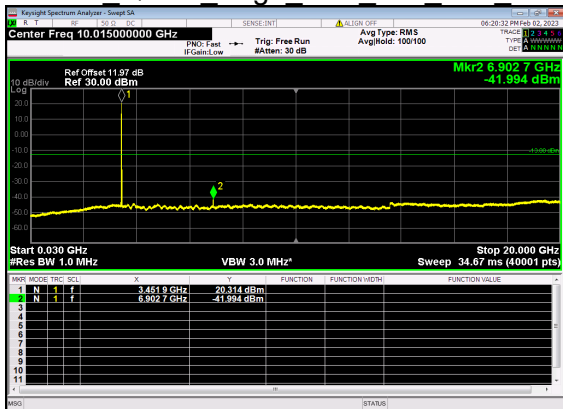

N77(30M)_DFT-s-OFDM QPSK Outer Full High CH

N77(30M)_DFT-s-OFDM QPSK Outer Full High CH

N77(40M)_DFT-s-OFDM BPSK Edge 1RB Left Low CH

N77(40M)_DFT-s-OFDM BPSK Edge 1RB Left Low CH

N77(40M)_DFT-s-OFDM QPSK Edge 1RB Left Low CH