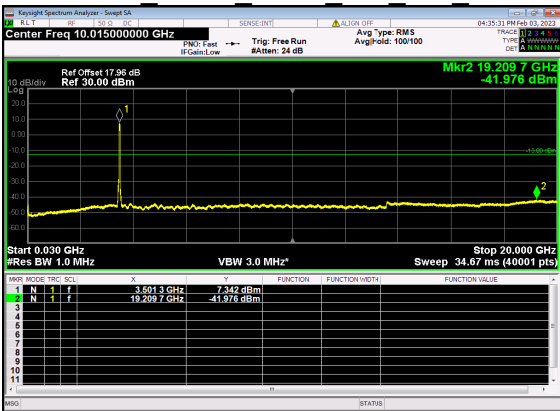

N77(50M)_DFT-s-OFDM BPSK Edge 1RB Right Mid CH

N77(50M)_DFT-s-OFDM QPSK Edge 1RB Right Mid CH

N77(50M)_DFT-s-OFDM QPSK Edge 1RB Right Mid CH

N77(50M)_DFT-s-OFDM BPSK Outer Full Mid CH

N77(50M)_DFT-s-OFDM BPSK Outer Full Mid CH