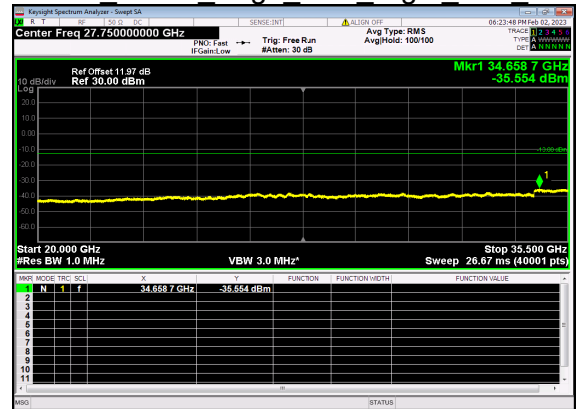

N77(40M)_DFT-s-OFDM QPSK Edge 1RB Left Low CH

N77(40M)_DFT-s-OFDM BPSK Edge 1RB Right Low CH

N77(40M)_DFT-s-OFDM BPSK Edge 1RB Right Low CH

N77(40M)_DFT-s-OFDM QPSK Edge 1RB Right Low CH

N77(40M)_DFT-s-OFDM QPSK Edge 1RB Right Low CH