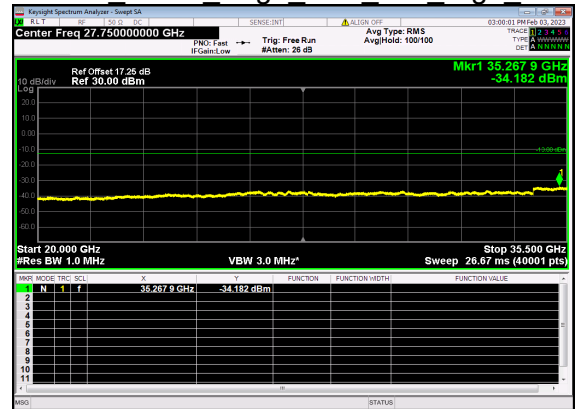

N77(50M)_DFT-s-OFDM QPSK Outer Full Mid CH

N77(50M)_DFT-s-OFDM QPSK Outer Full Mid CH

N77(50M)_DFT-s-OFDM BPSK Edge 1RB Left High CH

N77(50M)_DFT-s-OFDM BPSK Edge 1RB Left High CH

N77(50M)_DFT-s-OFDM QPSK Edge 1RB Left High CH