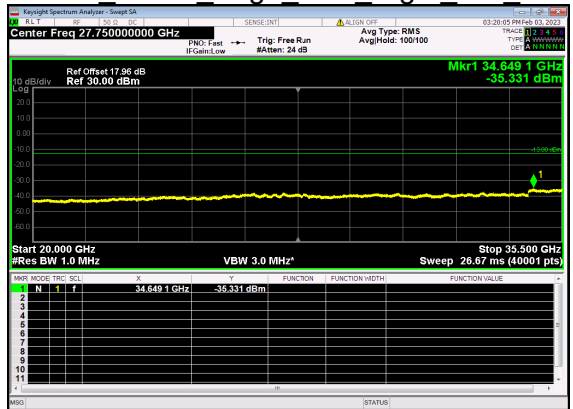

N77(60M)_DFT-s-OFDM BPSK Edge 1RB Right Mid CH

N77(60M)_DFT-s-OFDM BPSK Edge 1RB Right Mid CH

N77(60M)_DFT-s-OFDM QPSK Edge 1RB Right Mid CH

N77(60M)_DFT-s-OFDM QPSK Edge 1RB Right Mid CH

N77(60M)_DFT-s-OFDM BPSK Outer Full Mid CH