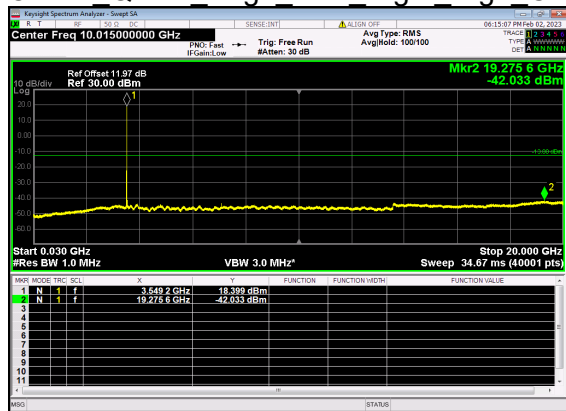

N77(30M)_DFT-s-OFDM QPSK Edge 1RB Right High CH