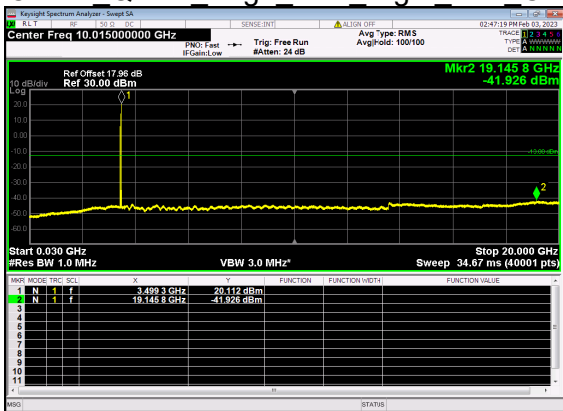

N77(50M)_DFT-s-OFDM QPSK Edge 1RB Left Low CH

N77(50M)_DFT-s-OFDM QPSK Edge 1RB Left Low CH

N77(50M)_DFT-s-OFDM BPSK Edge 1RB Right Low CH

N77(50M)_DFT-s-OFDM BPSK Edge 1RB Right Low CH

N77(50M)_DFT-s-OFDM QPSK Edge 1RB Right Low CH