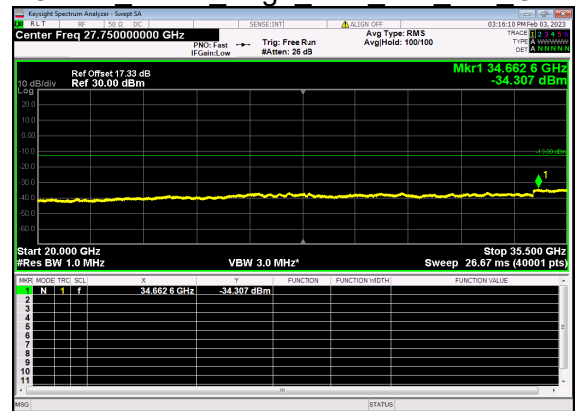

N77(60M)_DFT-s-OFDM QPSK Outer Full Low CH

N77(60M)_DFT-s-OFDM BPSK Edge 1RB Left Mid CH

N77(60M)_DFT-s-OFDM BPSK Edge 1RB Left Mid CH

N77(60M)_DFT-s-OFDM QPSK Edge 1RB Left Mid CH

N77(60M)_DFT-s-OFDM QPSK Edge 1RB Left Mid CH