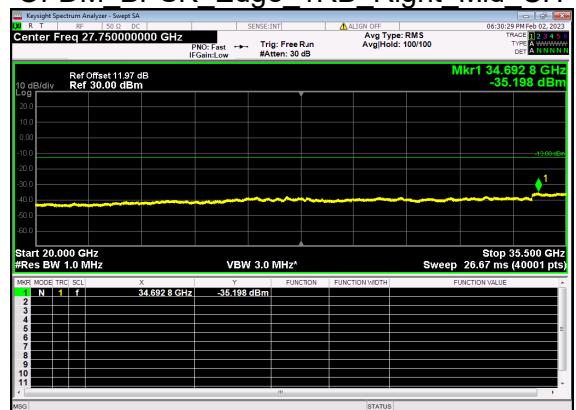

N77(40M)_DFT-s-OFDM BPSK Edge 1RB Left Mid CH

N77(40M)_DFT-s-OFDM QPSK Edge 1RB Left Mid CH

N77(40M)_DFT-s-OFDM QPSK Edge 1RB Left Mid CH

N77(40M)_DFT-s-OFDM BPSK Edge 1RB Right Mid CH

N77(40M)_DFT-s-OFDM BPSK Edge 1RB Right Mid CH