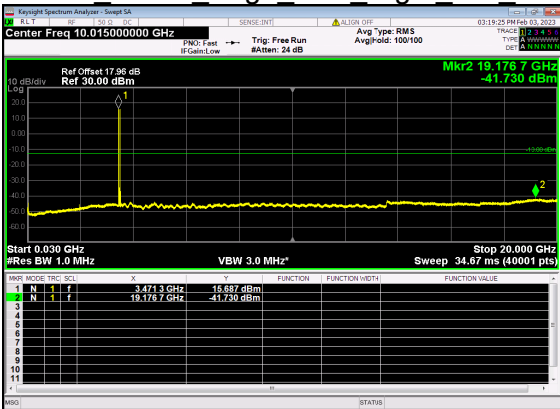

N77(60M)_DFT-s-OFDM BPSK Edge 1RB Right Mid CH

N77(60M)_DFT-s-OFDM BPSK Edge 1RB Right Mid CH

N77(60M)_DFT-s-OFDM QPSK Edge 1RB Right Mid CH

N77(60M)_DFT-s-OFDM QPSK Edge 1RB Right Mid CH

N77(60M)_DFT-s-OFDM BPSK Outer Full Mid CH