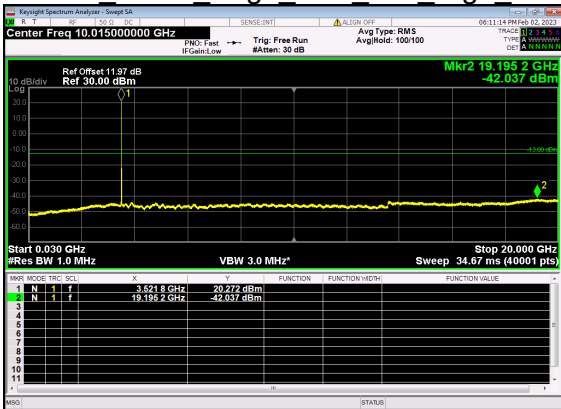

N77(30M)_DFT-s-OFDM BPSK Edge 1RB Left High CH

N77(30M)_DFT-s-OFDM BPSK Edge 1RB Left High CH

N77(30M)_DFT-s-OFDM QPSK Edge 1RB Left High CH

N77(30M)_DFT-s-OFDM QPSK Edge 1RB Left High CH

N77(30M)_DFT-s-OFDM BPSK Edge 1RB Right High CH

N77(30M)_DFT-s-OFDM BPSK Edge 1RB Right High CH

N77(30M)_DFT-s-OFDM QPSK Edge 1RB Right High CH

N77(30M)_DFT-s-OFDM QPSK Edge 1RB Right High CH

N77(30M)_DFT-s-OFDM BPSK Outer Full High CH

N77(30M)_DFT-s-OFDM BPSK Outer Full High CH