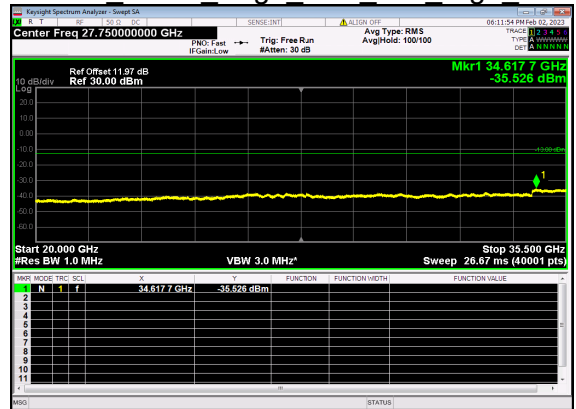

N77(30M)_DFT-s-OFDM BPSK Edge 1RB Left High CH

N77(30M)_DFT-s-OFDM BPSK Edge 1RB Left High CH

N77(30M)_DFT-s-OFDM QPSK Edge 1RB Left High CH

N77(30M)_DFT-s-OFDM QPSK Edge 1RB Left High CH

N77(30M)_DFT-s-OFDM BPSK Edge 1RB Right High CH