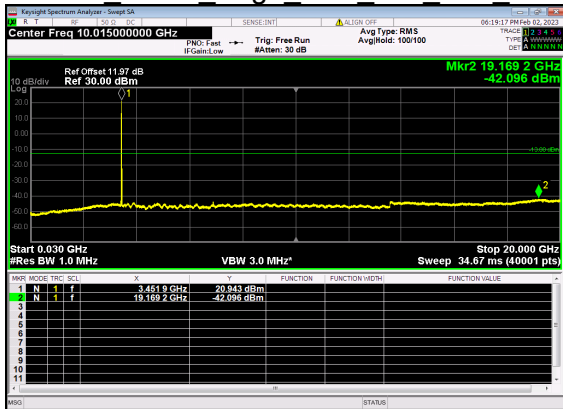

N77(30M)_DFT-s-OFDM QPSK Outer Full High CH

N77(30M)_DFT-s-OFDM QPSK Outer Full High CH

N77(40M)_DFT-s-OFDM BPSK Edge 1RB Left Low CH

N77(40M)_DFT-s-OFDM BPSK Edge 1RB Left Low CH

N77(40M)_DFT-s-OFDM QPSK Edge 1RB Left Low CH