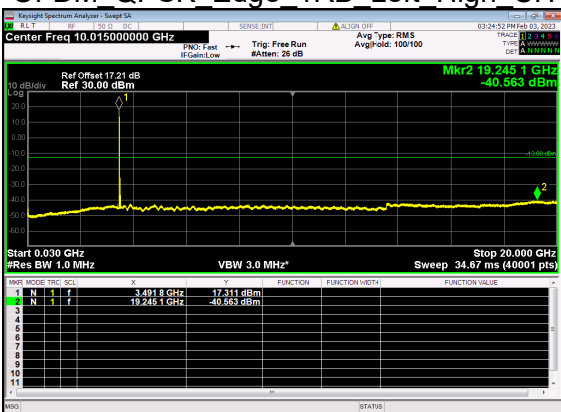

N77(60M)_DFT-s-OFDM QPSK Edge 1RB Left High CH