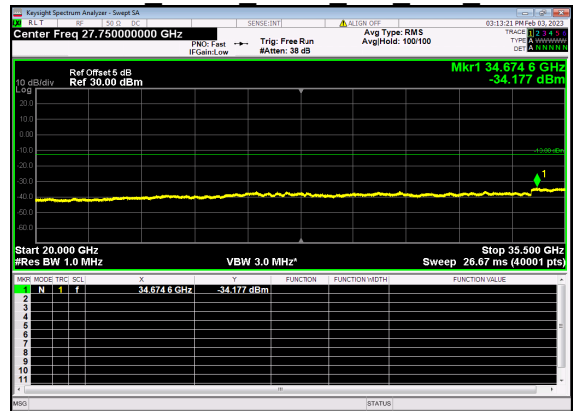

N77(60M)_DFT-s-OFDM QPSK Edge 1RB Right Low CH

N77(60M)_DFT-s-OFDM QPSK Edge 1RB Right Low CH

N77(60M)_DFT-s-OFDM BPSK Outer Full Low CH

N77(60M)_DFT-s-OFDM BPSK Outer Full Low CH

N77(60M)_DFT-s-OFDM QPSK Outer Full Low CH