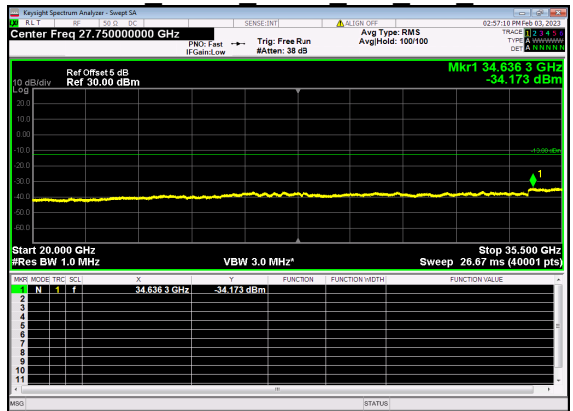

N77(50M)_DFT-s-OFDM BPSK Edge 1RB Right Mid CH

N77(50M)_DFT-s-OFDM QPSK Edge 1RB Right Mid CH

N77(50M)_DFT-s-OFDM QPSK Edge 1RB Right Mid CH

N77(50M)_DFT-s-OFDM BPSK Outer Full Mid CH

N77(50M)_DFT-s-OFDM BPSK Outer Full Mid CH