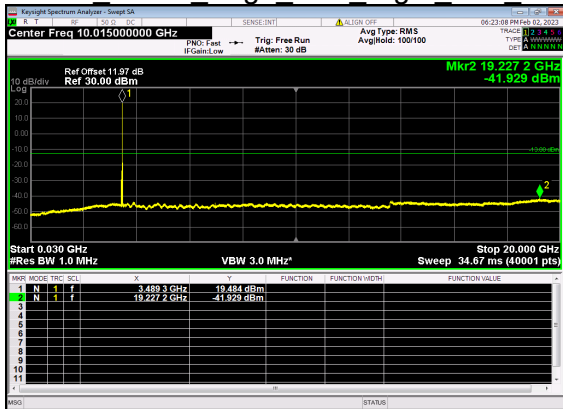

N77(40M)_DFT-s-OFDM QPSK Edge 1RB Left Low CH

N77(40M)_DFT-s-OFDM BPSK Edge 1RB Right Low CH

N77(40M)_DFT-s-OFDM BPSK Edge 1RB Right Low CH

N77(40M)_DFT-s-OFDM QPSK Edge 1RB Right Low CH

N77(40M)_DFT-s-OFDM QPSK Edge 1RB Right Low CH