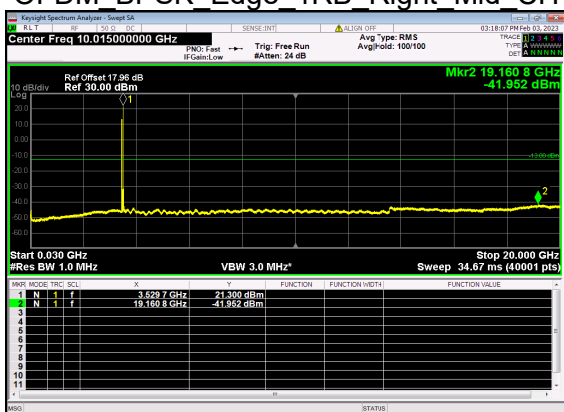

N77(60M)_DFT-s-OFDM BPSK Edge 1RB Right Mid CH