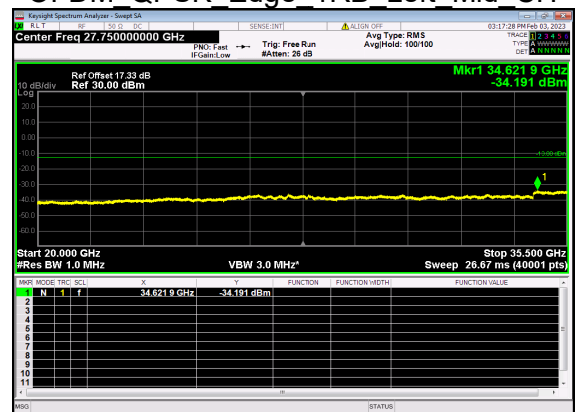

N77(60M)_DFT-s-OFDM QPSK Outer Full Low CH

N77(60M)_DFT-s-OFDM BPSK Edge 1RB Left Mid CH

N77(60M)_DFT-s-OFDM BPSK Edge 1RB Left Mid CH

N77(60M)_DFT-s-OFDM QPSK Edge 1RB Left Mid CH

N77(60M)_DFT-s-OFDM QPSK Edge 1RB Left Mid CH