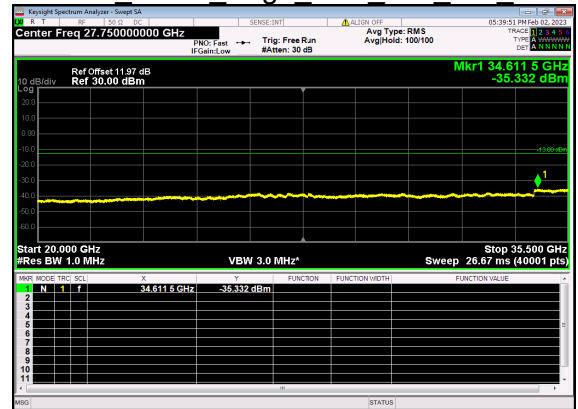

N77(20M)_DFT-s-OFDM BPSK Outer Full Low CH

N77(20M)_DFT-s-OFDM QPSK Outer Full Low CH

N77(20M)_DFT-s-OFDM QPSK Outer Full Low CH

N77(20M)_DFT-s-OFDM BPSK Edge 1RB Left Mid CH

N77(20M)_DFT-s-OFDM BPSK Edge 1RB Left Mid CH