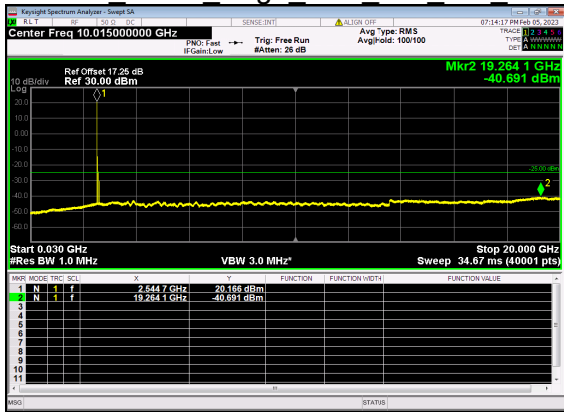

N41(100M)_DFT-s-OFDM QPSK Outer Full Low CH

N41(100M)_DFT-s-OFDM QPSK Outer Full Low CH

N41(100M)_DFT-s-OFDM BPSK Edge 1RB Left Mid CH

N41(100M)_DFT-s-OFDM BPSK Edge 1RB Left Mid CH

N41(100M)_DFT-s-OFDM QPSK Edge 1RB Left Mid CH