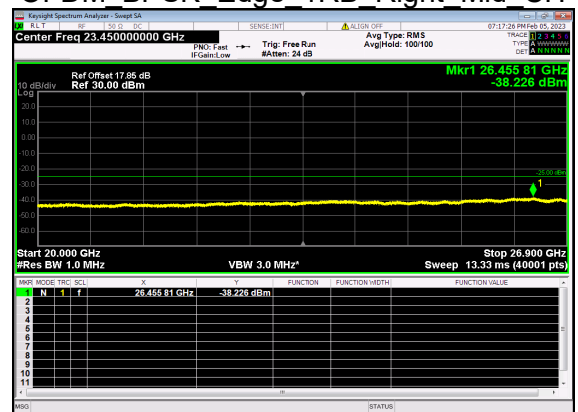

N41(100M)_DFT-s-OFDM BPSK Edge 1RB Right Mid CH