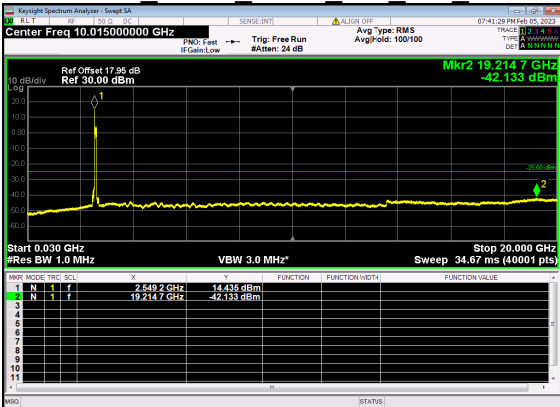

N41(90M)_DFT-s-OFDM BPSK Edge 1RB Right Mid CH

N41(90M)_DFT-s-OFDM BPSK Edge 1RB Right Mid CH

N41(90M)_DFT-s-OFDM QPSK Edge 1RB Right Mid CH

N41(90M)_DFT-s-OFDM QPSK Edge 1RB Right Mid CH

N41(90M)_DFT-s-OFDM BPSK Outer Full Mid CH