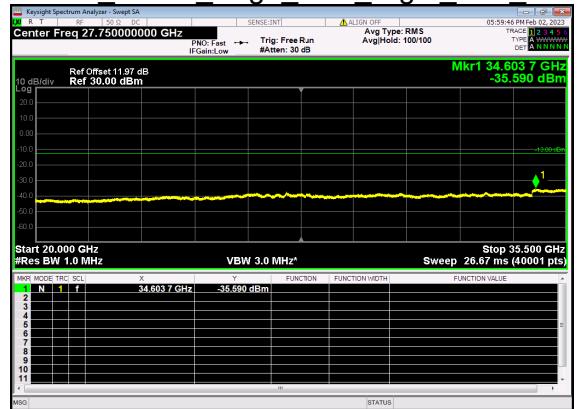

N77(30M)_DFT-s-OFDM QPSK Edge 1RB Left Low CH

N77(30M)_DFT-s-OFDM BPSK Edge 1RB Right Low CH

N77(30M)_DFT-s-OFDM BPSK Edge 1RB Right Low CH

N77(30M)_DFT-s-OFDM QPSK Edge 1RB Right Low CH

N77(30M)_DFT-s-OFDM QPSK Edge 1RB Right Low CH