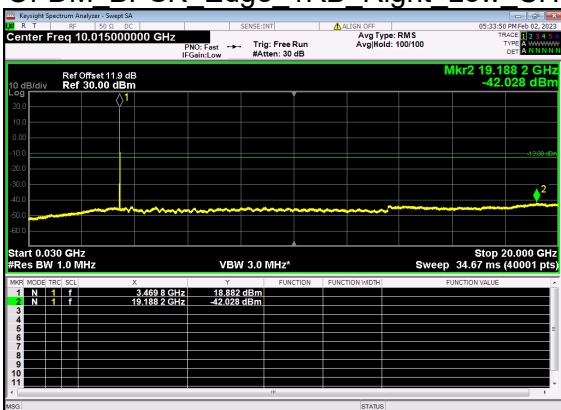

N77(20M)_DFT-s-OFDM BPSK Edge 1RB Right Low CH