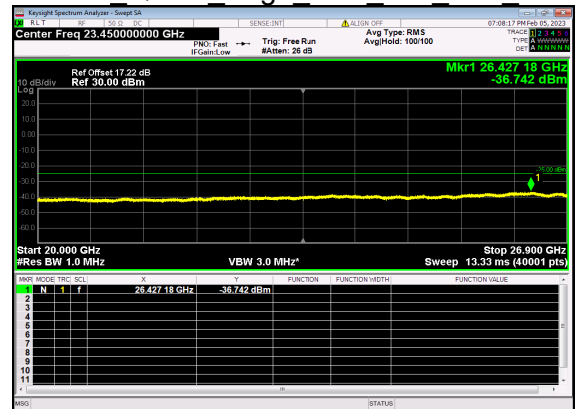

N41(100M)_DFT-s-OFDM BPSK Edge 1RB Left Low CH

N41(100M)_DFT-s-OFDM BPSK Edge 1RB Left Low CH

N41(100M)_DFT-s-OFDM QPSK Edge 1RB Left Low CH

N41(100M)_DFT-s-OFDM QPSK Edge 1RB Left Low CH

N41(100M)_DFT-s-OFDM BPSK Edge 1RB Right Low CH