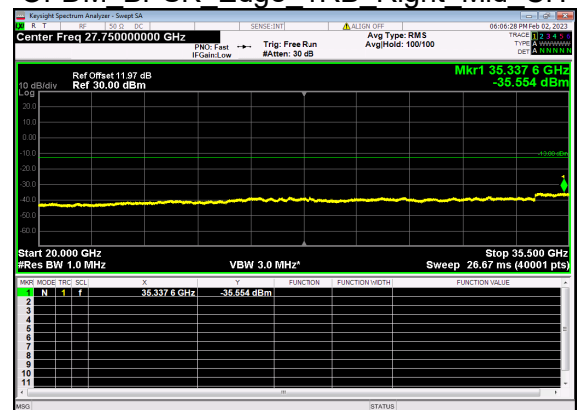

N77(30M)_DFT-s-OFDM BPSK Edge 1RB Left Mid CH

N77(30M)_DFT-s-OFDM QPSK Edge 1RB Left Mid CH

N77(30M)_DFT-s-OFDM QPSK Edge 1RB Left Mid CH

N77(30M)_DFT-s-OFDM BPSK Edge 1RB Right Mid CH

N77(30M)_DFT-s-OFDM BPSK Edge 1RB Right Mid CH