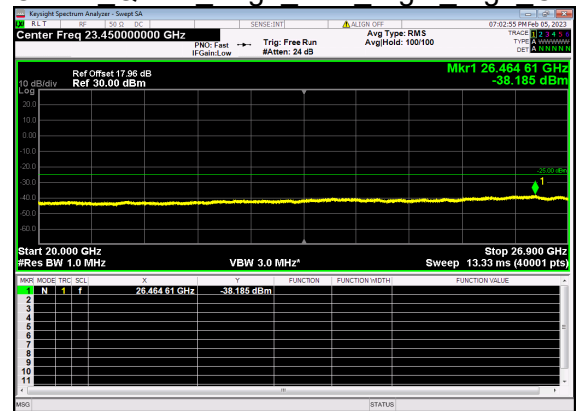

N41(90M)_DFT-s-OFDM QPSK Edge 1RB Right High CH