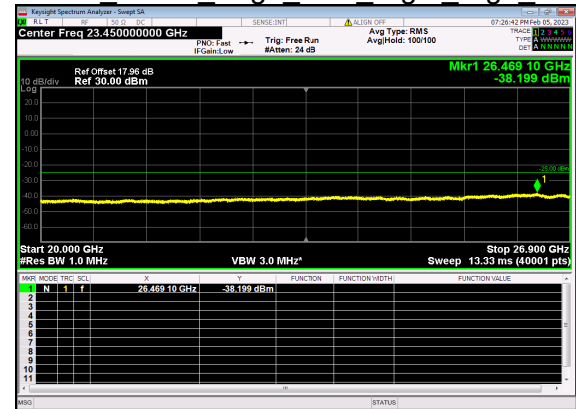

N41(100M)_DFT-s-OFDM QPSK Edge 1RB Right High CH