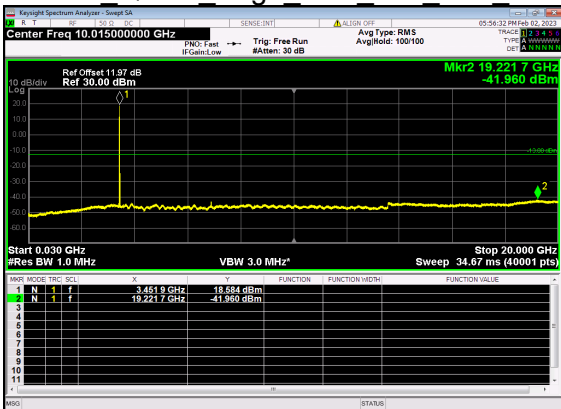

N77(20M)_DFT-s-OFDM QPSK Outer Full High CH

N77(20M)_DFT-s-OFDM QPSK Outer Full High CH

N77(30M)_DFT-s-OFDM BPSK Edge 1RB Left Low CH

N77(30M)_DFT-s-OFDM BPSK Edge 1RB Left Low CH

N77(30M)_DFT-s-OFDM QPSK Edge 1RB Left Low CH