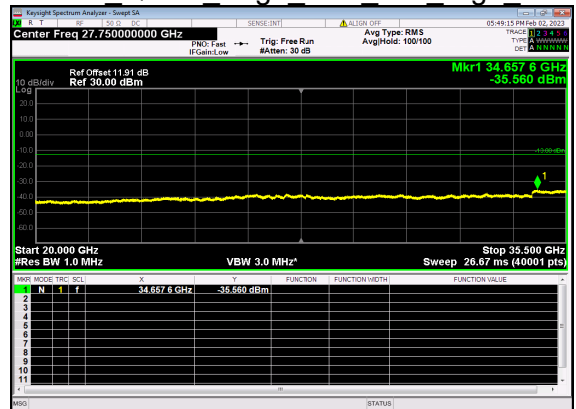

N77(20M)_DFT-s-OFDM BPSK Edge 1RB Left High CH

N77(20M)_DFT-s-OFDM BPSK Edge 1RB Left High CH

N77(20M)_DFT-s-OFDM QPSK Edge 1RB Left High CH

N77(20M)_DFT-s-OFDM QPSK Edge 1RB Left High CH

N77(20M)_DFT-s-OFDM BPSK Edge 1RB Right High CH