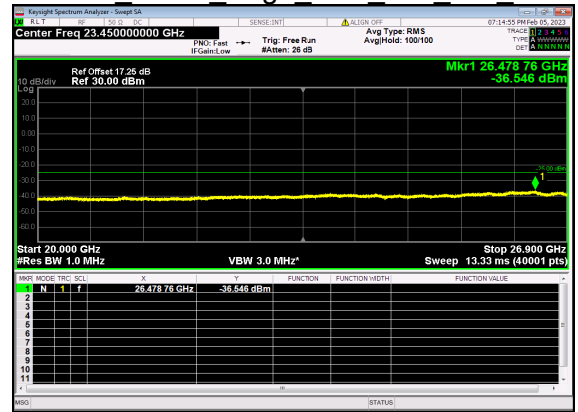

N41(100M)_DFT-s-OFDM QPSK Outer Full Low CH

N41(100M)_DFT-s-OFDM QPSK Outer Full Low CH

N41(100M)_DFT-s-OFDM BPSK Edge 1RB Left Mid CH

N41(100M)_DFT-s-OFDM BPSK Edge 1RB Left Mid CH

N41(100M)_DFT-s-OFDM QPSK Edge 1RB Left Mid CH