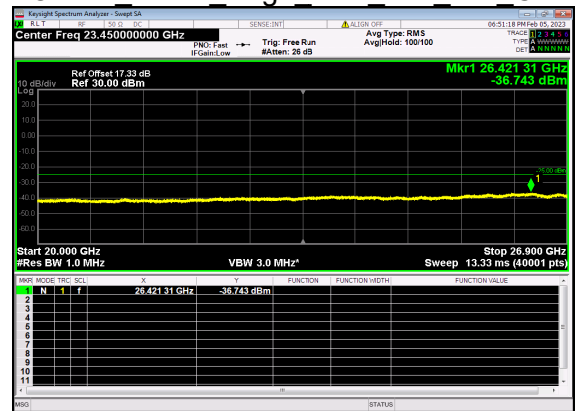

N41(90M)_DFT-s-OFDM QPSK Outer Full Low CH

N41(90M)_DFT-s-OFDM BPSK Edge 1RB Left Mid CH

N41(90M)_DFT-s-OFDM BPSK Edge 1RB Left Mid CH

N41(90M)_DFT-s-OFDM QPSK Edge 1RB Left Mid CH

N41(90M)_DFT-s-OFDM QPSK Edge 1RB Left Mid CH