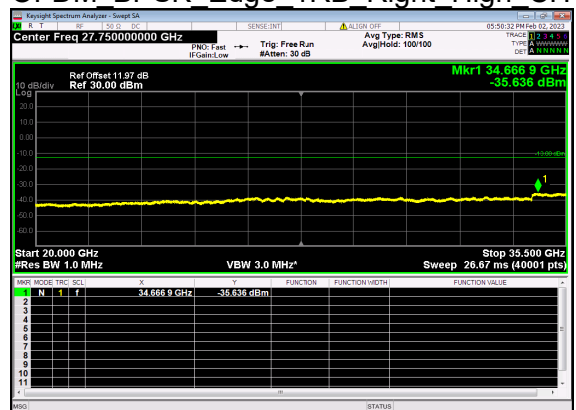

N77(20M)_DFT-s-OFDM BPSK Edge 1RB Right High CH