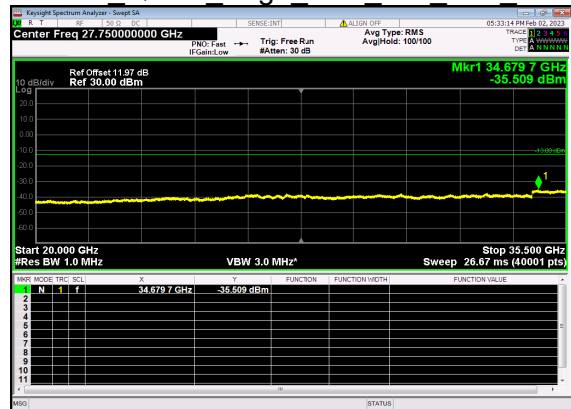

N41(100M)_DFT-s-OFDM QPSK Outer Full High CH

N77(20M)_DFT-s-OFDM BPSK Edge 1RB Left Low CH

N77(20M)_DFT-s-OFDM BPSK Edge 1RB Left Low CH

N77(20M)_DFT-s-OFDM QPSK Edge 1RB Left Low CH

N77(20M)_DFT-s-OFDM QPSK Edge 1RB Left Low CH