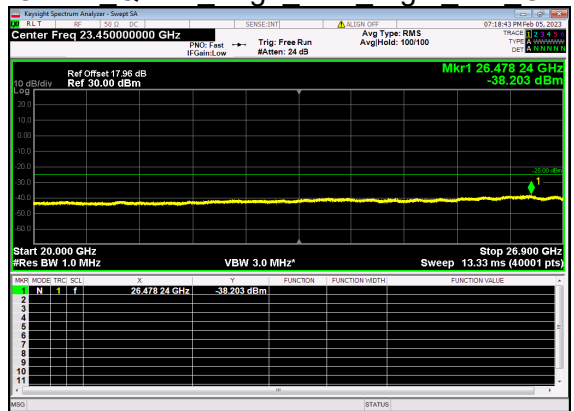

N41(100M)_DFT-s-OFDM QPSK Edge 1RB Left Mid CH

N41(100M)_DFT-s-OFDM BPSK Edge 1RB Right Mid CH

N41(100M)_DFT-s-OFDM BPSK Edge 1RB Right Mid CH

N41(100M)_DFT-s-OFDM QPSK Edge 1RB Right Mid CH

N41(100M)_DFT-s-OFDM QPSK Edge 1RB Right Mid CH