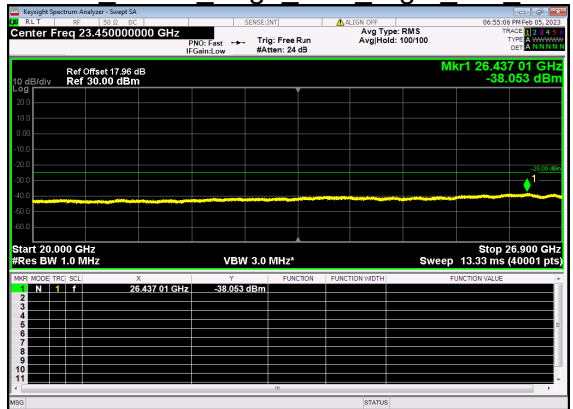

N41(90M)_DFT-s-OFDM BPSK Edge 1RB Right Mid CH

N41(90M)_DFT-s-OFDM BPSK Edge 1RB Right Mid CH

N41(90M)_DFT-s-OFDM QPSK Edge 1RB Right Mid CH

N41(90M)_DFT-s-OFDM QPSK Edge 1RB Right Mid CH

N41(90M)_DFT-s-OFDM BPSK Outer Full Mid CH