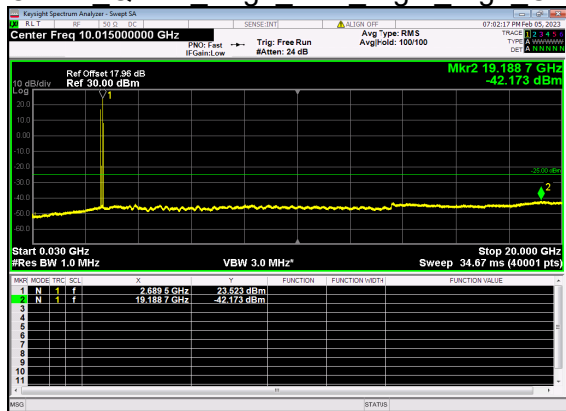

N41(90M)_DFT-s-OFDM QPSK Edge 1RB Left High CH

N41(90M)_DFT-s-OFDM QPSK Edge 1RB Left High CH

N41(90M)_DFT-s-OFDM BPSK Edge 1RB Right High CH

N41(90M)_DFT-s-OFDM BPSK Edge 1RB Right High CH

N41(90M)_DFT-s-OFDM QPSK Edge 1RB Right High CH