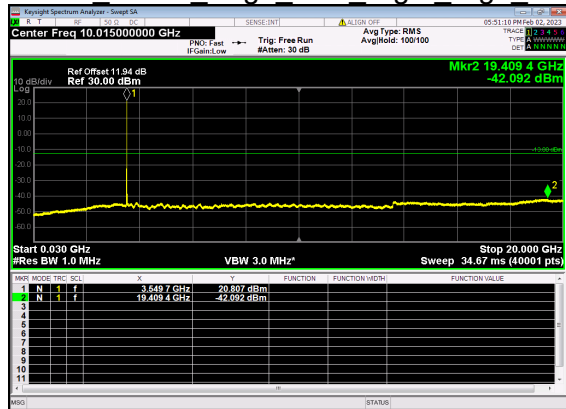

N77(20M)_DFT-s-OFDM QPSK Edge 1RB Right High CH