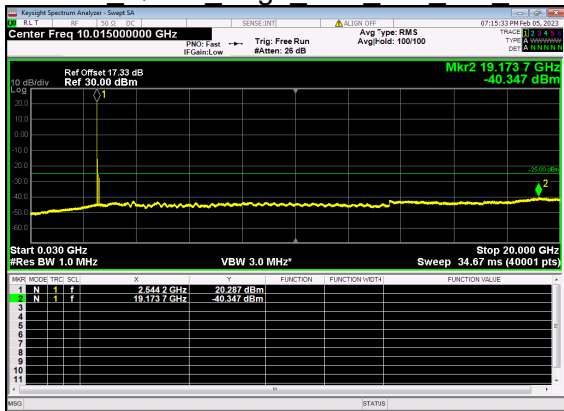

N41(100M)_DFT-s-OFDM QPSK Outer Full Low CH

N41(100M)_DFT-s-OFDM QPSK Outer Full Low CH

N41(100M)_DFT-s-OFDM BPSK Edge 1RB Left Mid CH

N41(100M)_DFT-s-OFDM BPSK Edge 1RB Left Mid CH

N41(100M)_DFT-s-OFDM QPSK Edge 1RB Left Mid CH