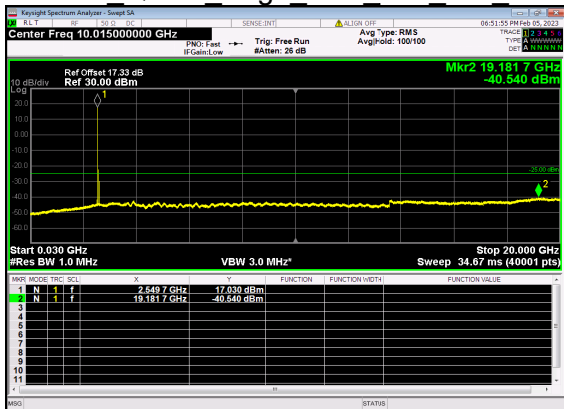

N41(90M)_DFT-s-OFDM QPSK Outer Full Low CH

N41(90M)_DFT-s-OFDM BPSK Edge 1RB Left Mid CH

N41(90M)_DFT-s-OFDM BPSK Edge 1RB Left Mid CH

N41(90M)_DFT-s-OFDM QPSK Edge 1RB Left Mid CH

N41(90M)_DFT-s-OFDM QPSK Edge 1RB Left Mid CH