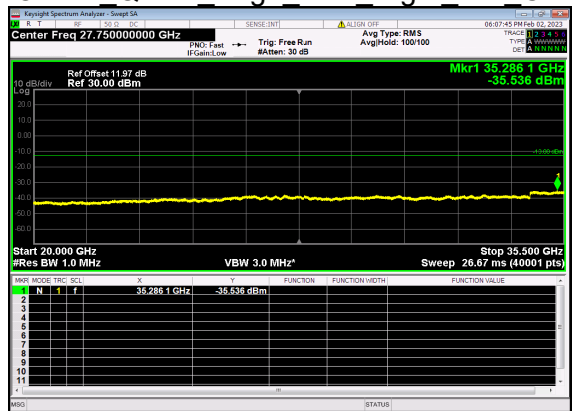

N77(30M)_DFT-s-OFDM QPSK Edge 1RB Right Mid CH