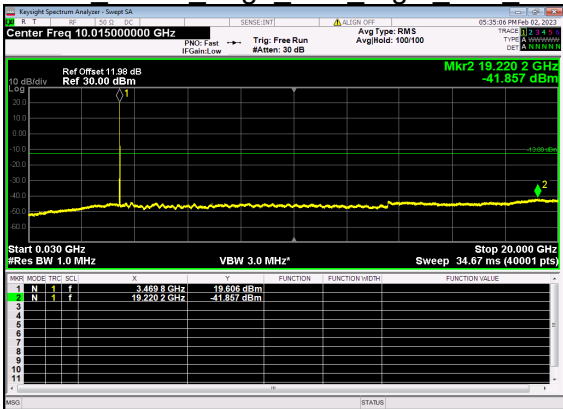

N77(20M)_DFT-s-OFDM BPSK Edge 1RB Right Low CH

N77(20M)_DFT-s-OFDM BPSK Edge 1RB Right Low CH

N77(20M)_DFT-s-OFDM QPSK Edge 1RB Right Low CH

N77(20M)_DFT-s-OFDM QPSK Edge 1RB Right Low CH

N77(20M)_DFT-s-OFDM BPSK Outer Full Low CH