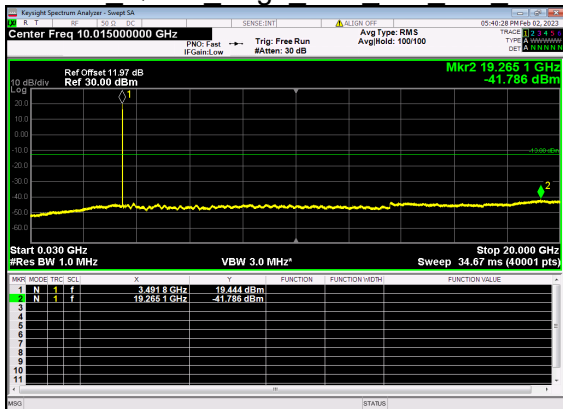

N77(20M)_DFT-s-OFDM QPSK Edge 1RB Left Mid CH