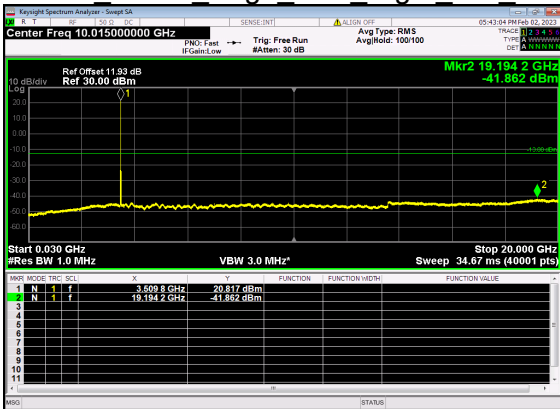

N77(20M)_DFT-s-OFDM QPSK Edge 1RB Left Mid CH

N77(20M)_DFT-s-OFDM QPSK Edge 1RB Left Mid CH

N77(20M)_DFT-s-OFDM BPSK Edge 1RB Right Mid CH

N77(20M)_DFT-s-OFDM BPSK Edge 1RB Right Mid CH

N77(20M)_DFT-s-OFDM QPSK Edge 1RB Right Mid CH