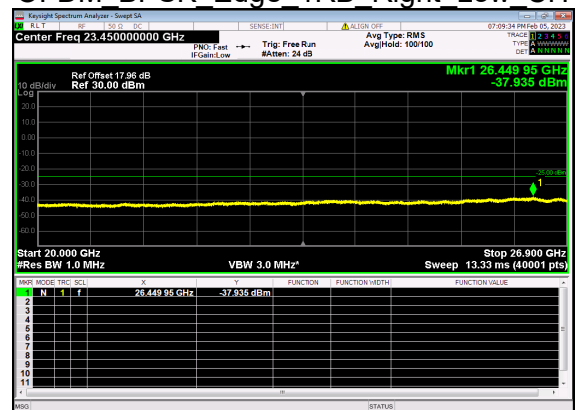

N41(100M)_DFT-s-OFDM BPSK Edge 1RB Right Low CH