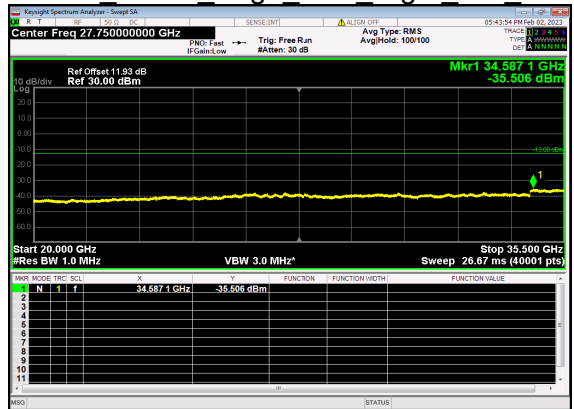

N77(20M)_DFT-s-OFDM QPSK Edge 1RB Right Mid CH