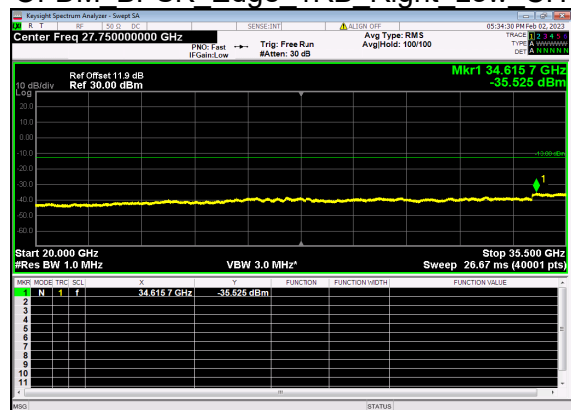

N77(20M)_DFT-s-OFDM BPSK Edge 1RB Right Low CH