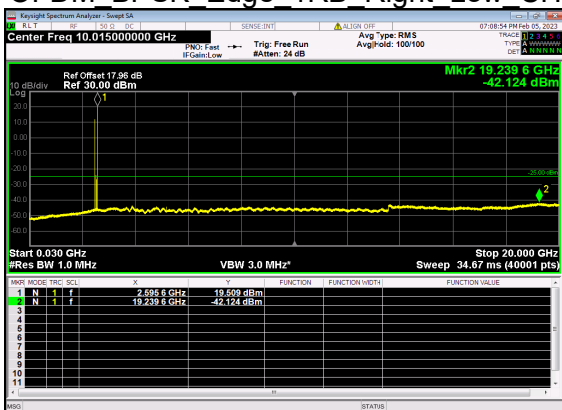

N41(100M)_DFT-s-OFDM BPSK Edge 1RB Left Low CH

N41(100M)_DFT-s-OFDM BPSK Edge 1RB Left Low CH

N41(100M)_DFT-s-OFDM QPSK Edge 1RB Left Low CH

N41(100M)_DFT-s-OFDM QPSK Edge 1RB Left Low CH

N41(100M)_DFT-s-OFDM BPSK Edge 1RB Right Low CH