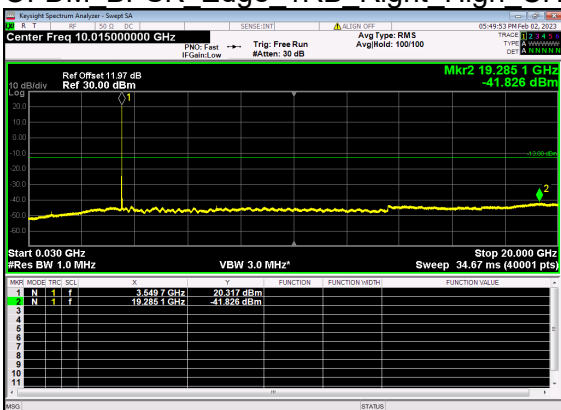

N77(20M)_DFT-s-OFDM BPSK Edge 1RB Left High CH

N77(20M)_DFT-s-OFDM BPSK Edge 1RB Left High CH

N77(20M)_DFT-s-OFDM QPSK Edge 1RB Left High CH

N77(20M)_DFT-s-OFDM QPSK Edge 1RB Left High CH

N77(20M)_DFT-s-OFDM BPSK Edge 1RB Right High CH