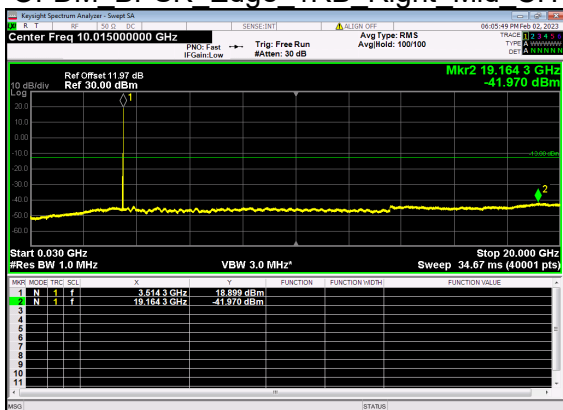

N77(30M)_DFT-s-OFDM BPSK Edge 1RB Left Mid CH

N77(30M)_DFT-s-OFDM QPSK Edge 1RB Left Mid CH

N77(30M)_DFT-s-OFDM QPSK Edge 1RB Left Mid CH

N77(30M)_DFT-s-OFDM BPSK Edge 1RB Right Mid CH

N77(30M)_DFT-s-OFDM BPSK Edge 1RB Right Mid CH