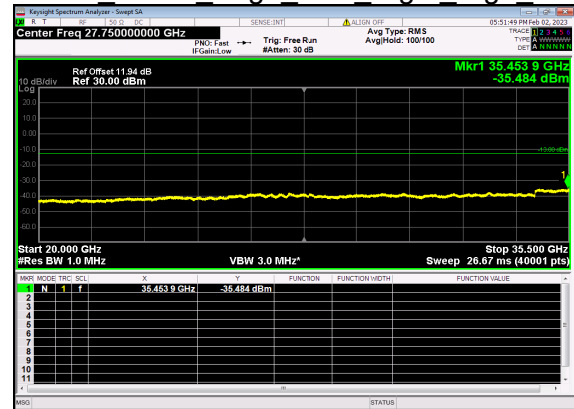

N77(20M)_DFT-s-OFDM BPSK Edge 1RB Right High CH

N77(20M)_DFT-s-OFDM QPSK Edge 1RB Right High CH

N77(20M)_DFT-s-OFDM QPSK Edge 1RB Right High CH

N77(20M)_DFT-s-OFDM BPSK Outer Full High CH

N77(20M)_DFT-s-OFDM BPSK Outer Full High CH