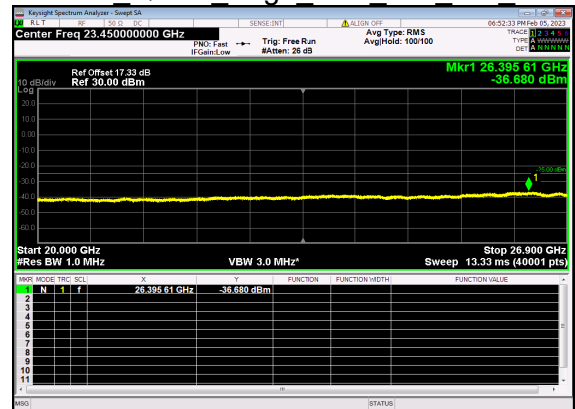

N41(90M)_DFT-s-OFDM QPSK Outer Full Low CH

N41(90M)_DFT-s-OFDM BPSK Edge 1RB Left Mid CH

N41(90M)_DFT-s-OFDM BPSK Edge 1RB Left Mid CH

N41(90M)_DFT-s-OFDM QPSK Edge 1RB Left Mid CH

N41(90M)_DFT-s-OFDM QPSK Edge 1RB Left Mid CH