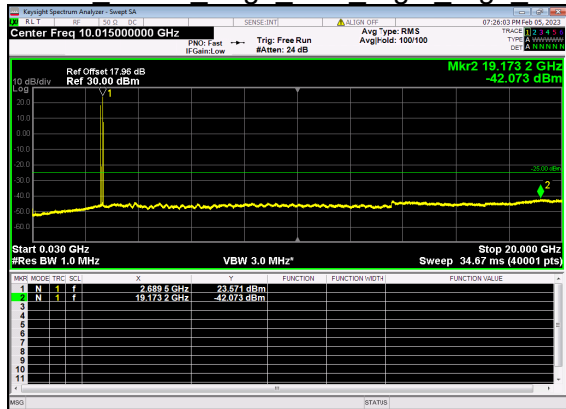

N41(100M)_DFT-s-OFDM QPSK Edge 1RB Right High CH