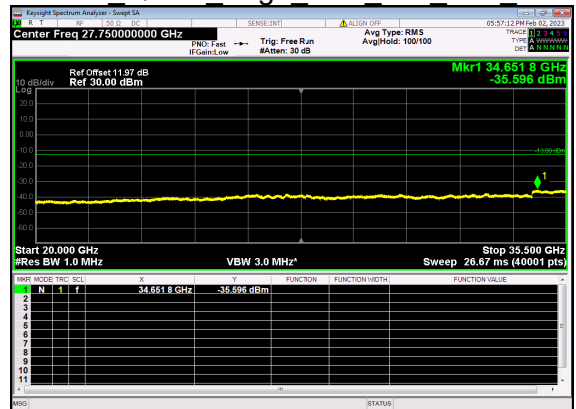

N77(30M)_DFT-s-OFDM QPSK Edge 1RB Left Low CH