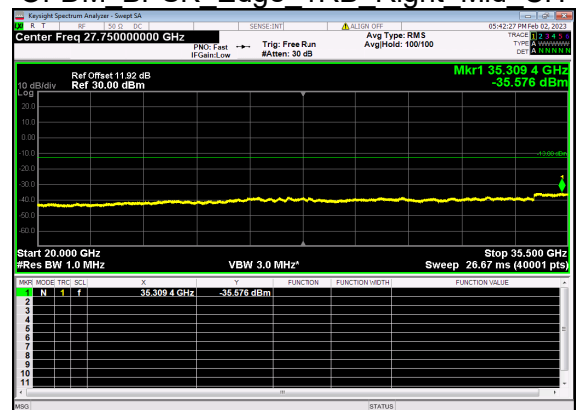

N77(20M)_DFT-s-OFDM QPSK Edge 1RB Left Mid CH

N77(20M)_DFT-s-OFDM QPSK Edge 1RB Left Mid CH

N77(20M)_DFT-s-OFDM BPSK Edge 1RB Right Mid CH

N77(20M)_DFT-s-OFDM BPSK Edge 1RB Right Mid CH

N77(20M)_DFT-s-OFDM QPSK Edge 1RB Right Mid CH