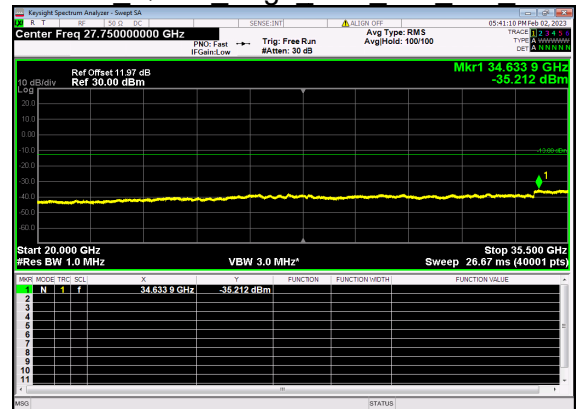

N77(20M)_DFT-s-OFDM QPSK Edge 1RB Left Mid CH