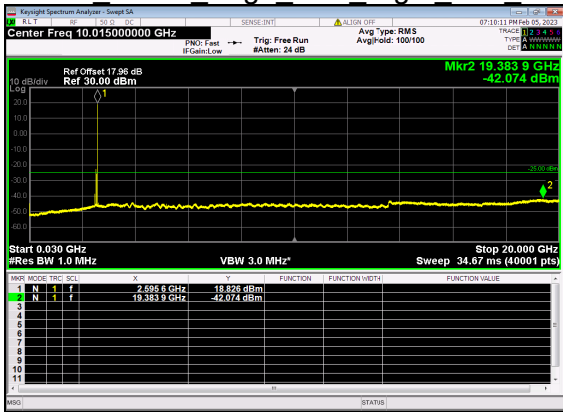

N41(100M)_DFT-s-OFDM QPSK Edge 1RB Right Low CH