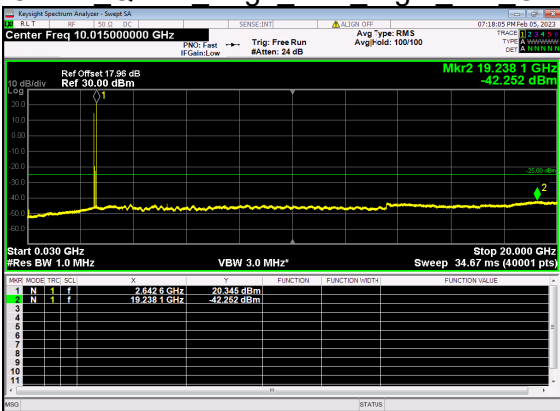

N41(100M)_DFT-s-OFDM QPSK Edge 1RB Left Mid CH

N41(100M)_DFT-s-OFDM BPSK Edge 1RB Right Mid CH

N41(100M)_DFT-s-OFDM BPSK Edge 1RB Right Mid CH

N41(100M)_DFT-s-OFDM QPSK Edge 1RB Right Mid CH

N41(100M)_DFT-s-OFDM QPSK Edge 1RB Right Mid CH