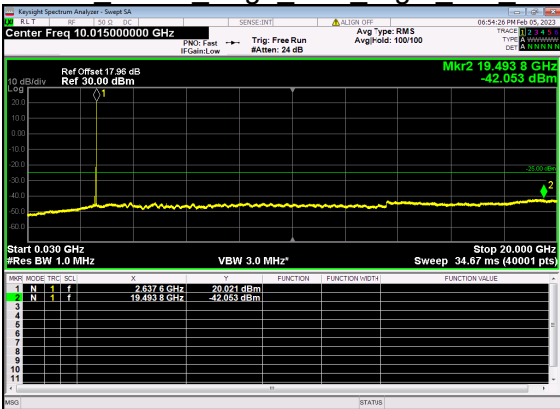

N41(90M)_DFT-s-OFDM BPSK Edge 1RB Right Mid CH

N41(90M)_DFT-s-OFDM BPSK Edge 1RB Right Mid CH

N41(90M)_DFT-s-OFDM QPSK Edge 1RB Right Mid CH

N41(90M)_DFT-s-OFDM QPSK Edge 1RB Right Mid CH

N41(90M)_DFT-s-OFDM BPSK Outer Full Mid CH