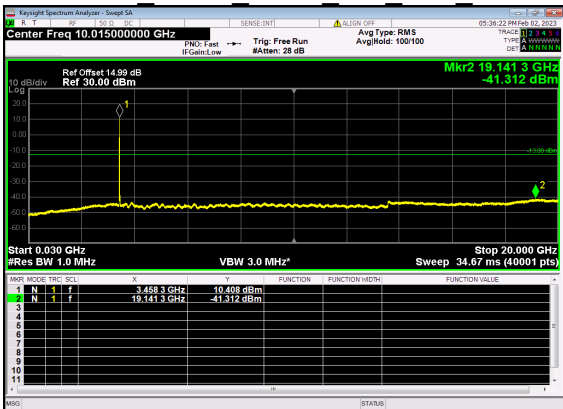

N77(20M)_DFT-s-OFDM BPSK Edge 1RB Right Low CH

N77(20M)_DFT-s-OFDM BPSK Edge 1RB Right Low CH

N77(20M)_DFT-s-OFDM QPSK Edge 1RB Right Low CH

N77(20M)_DFT-s-OFDM QPSK Edge 1RB Right Low CH

N77(20M)_DFT-s-OFDM BPSK Outer Full Low CH