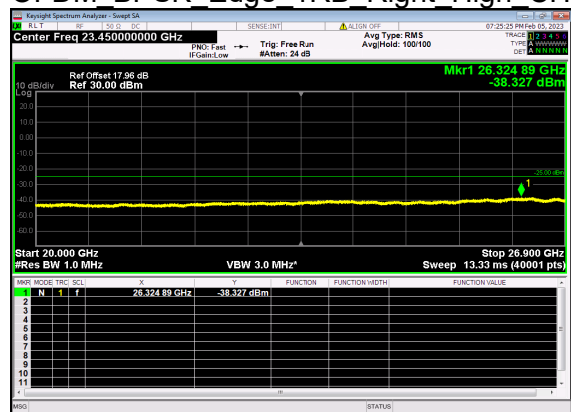

N41(100M)_DFT-s-OFDM BPSK Edge 1RB Left High CH

N41(100M)_DFT-s-OFDM QPSK Edge 1RB Left High CH

N41(100M)_DFT-s-OFDM QPSK Edge 1RB Left High CH

N41(100M)_DFT-s-OFDM BPSK Edge 1RB Right High CH

N41(100M)_DFT-s-OFDM BPSK Edge 1RB Right High CH