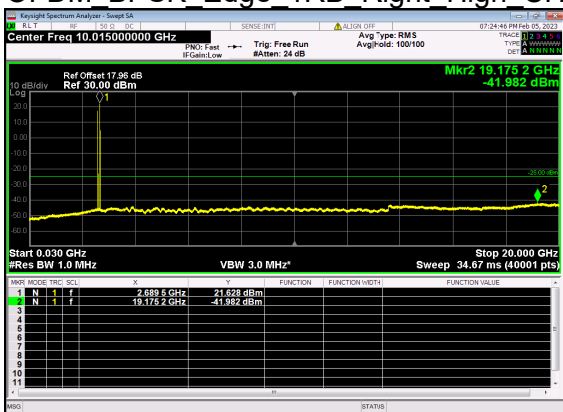

N41(100M)_DFT-s-OFDM BPSK Edge 1RB Left High CH

N41(100M)_DFT-s-OFDM QPSK Edge 1RB Left High CH

N41(100M)_DFT-s-OFDM QPSK Edge 1RB Left High CH

N41(100M)_DFT-s-OFDM BPSK Edge 1RB Right High CH

N41(100M)_DFT-s-OFDM BPSK Edge 1RB Right High CH