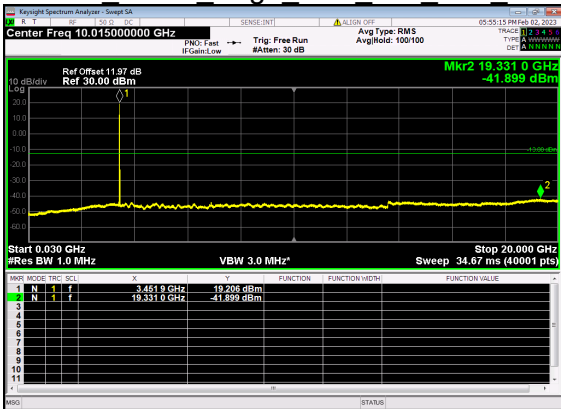

N77(20M)_DFT-s-OFDM QPSK Outer Full High CH

N77(20M)_DFT-s-OFDM QPSK Outer Full High CH

N77(30M)_DFT-s-OFDM BPSK Edge 1RB Left Low CH

N77(30M)_DFT-s-OFDM BPSK Edge 1RB Left Low CH

N77(30M)_DFT-s-OFDM QPSK Edge 1RB Left Low CH