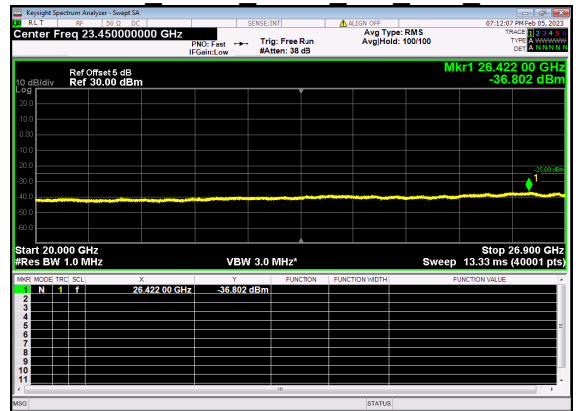

N41(100M)_DFT-s-OFDM BPSK Edge 1RB Right Low CH

N41(100M)_DFT-s-OFDM QPSK Edge 1RB Right Low CH

N41(100M)_DFT-s-OFDM QPSK Edge 1RB Right Low CH

N41(100M)_DFT-s-OFDM BPSK Outer Full Low CH

N41(100M)_DFT-s-OFDM BPSK Outer Full Low CH