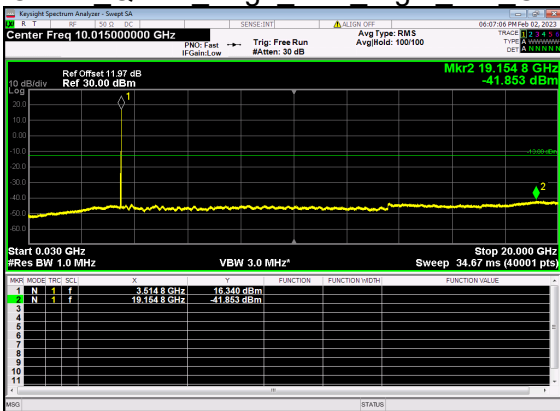

N77(30M)_DFT-s-OFDM QPSK Edge 1RB Right Mid CH