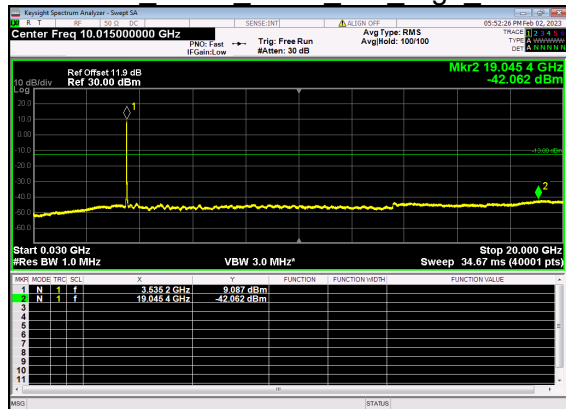

N77(20M)_DFT-s-OFDM BPSK Edge 1RB Right High CH

N77(20M)_DFT-s-OFDM QPSK Edge 1RB Right High CH

N77(20M)_DFT-s-OFDM QPSK Edge 1RB Right High CH

N77(20M)_DFT-s-OFDM BPSK Outer Full High CH

N77(20M)_DFT-s-OFDM BPSK Outer Full High CH