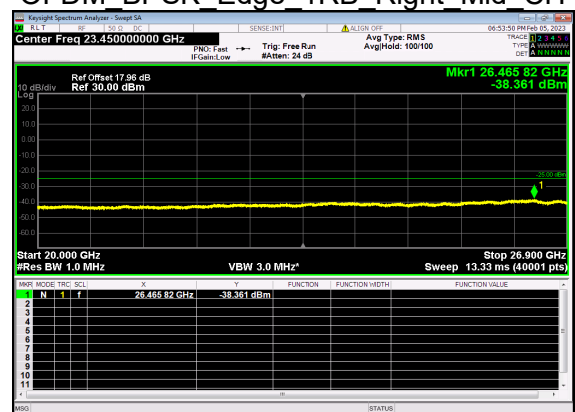

N41(90M)_DFT-s-OFDM BPSK Edge 1RB Right Mid CH