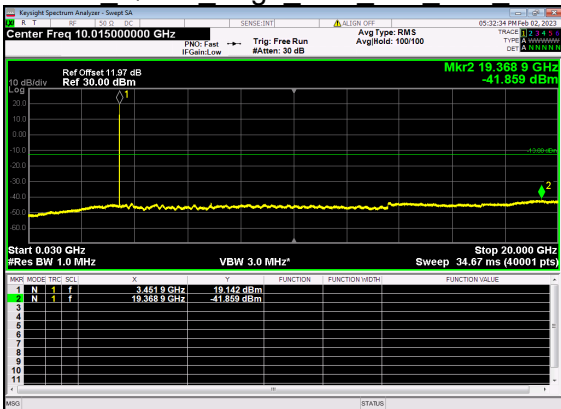

N41(100M)_DFT-s-OFDM QPSK Outer Full High CH

N77(20M)_DFT-s-OFDM BPSK Edge 1RB Left Low CH

N77(20M)_DFT-s-OFDM BPSK Edge 1RB Left Low CH

N77(20M)_DFT-s-OFDM QPSK Edge 1RB Left Low CH

N77(20M)_DFT-s-OFDM QPSK Edge 1RB Left Low CH