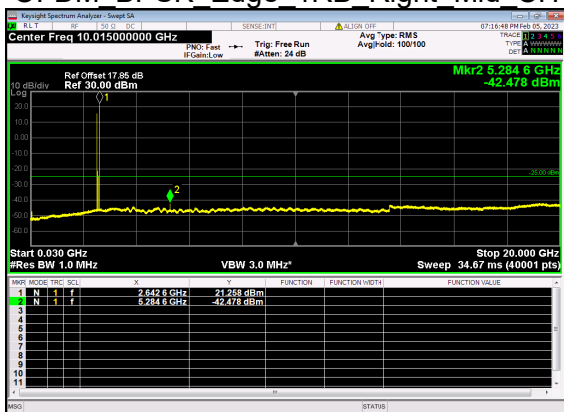

N41(100M)_DFT-s-OFDM BPSK Edge 1RB Right Mid CH