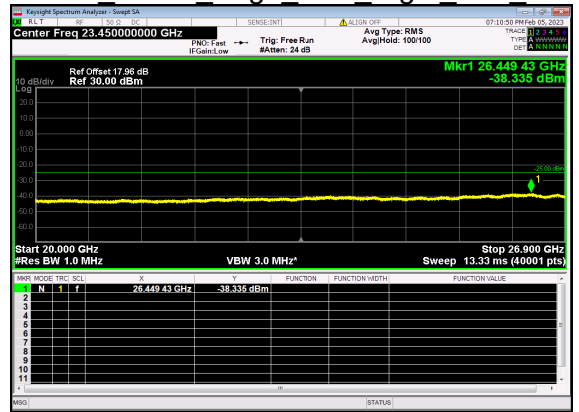

N41(100M)_DFT-s-OFDM BPSK Edge 1RB Right Low CH

N41(100M)_DFT-s-OFDM QPSK Edge 1RB Right Low CH

N41(100M)_DFT-s-OFDM QPSK Edge 1RB Right Low CH

N41(100M)_DFT-s-OFDM BPSK Outer Full Low CH

N41(100M)_DFT-s-OFDM BPSK Outer Full Low CH