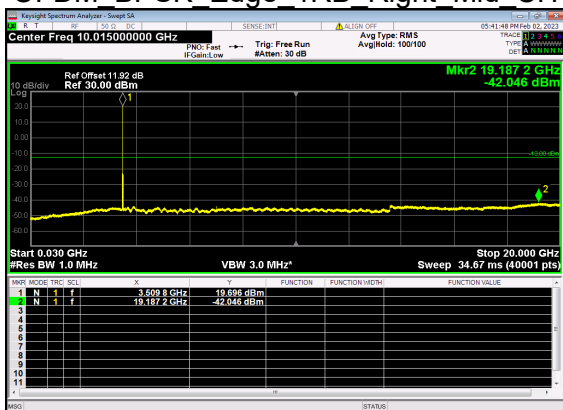

N77(20M)_DFT-s-OFDM BPSK Edge 1RB Right Mid CH