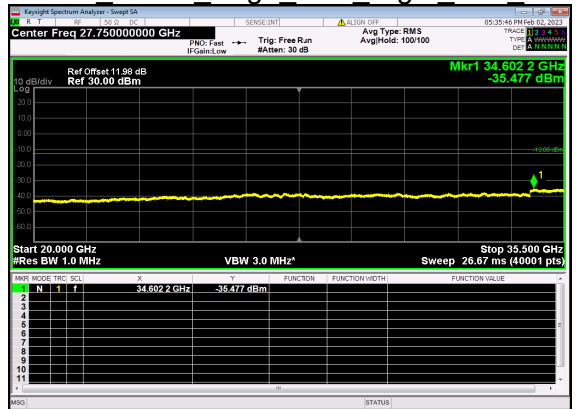

N77(20M)_DFT-s-OFDM BPSK Edge 1RB Right Low CH

N77(20M)_DFT-s-OFDM BPSK Edge 1RB Right Low CH

N77(20M)_DFT-s-OFDM QPSK Edge 1RB Right Low CH

N77(20M)_DFT-s-OFDM QPSK Edge 1RB Right Low CH

N77(20M)_DFT-s-OFDM BPSK Outer Full Low CH