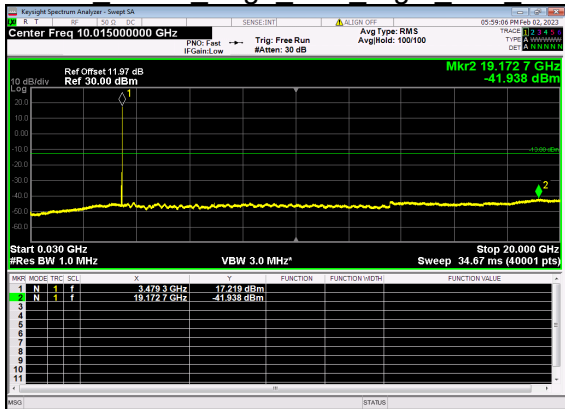

N77(30M)_DFT-s-OFDM QPSK Edge 1RB Left Low CH

N77(30M)_DFT-s-OFDM BPSK Edge 1RB Right Low CH

N77(30M)_DFT-s-OFDM BPSK Edge 1RB Right Low CH

N77(30M)_DFT-s-OFDM QPSK Edge 1RB Right Low CH

N77(30M)_DFT-s-OFDM QPSK Edge 1RB Right Low CH