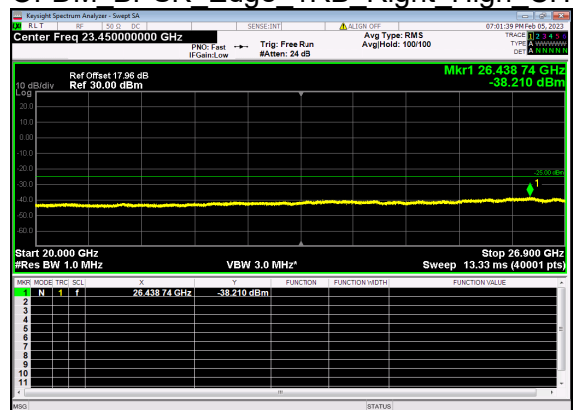

N41(90M)_DFT-s-OFDM QPSK Edge 1RB Left High CH

N41(90M)_DFT-s-OFDM QPSK Edge 1RB Left High CH

N41(90M)_DFT-s-OFDM BPSK Edge 1RB Right High CH

N41(90M)_DFT-s-OFDM BPSK Edge 1RB Right High CH

N41(90M)_DFT-s-OFDM QPSK Edge 1RB Right High CH