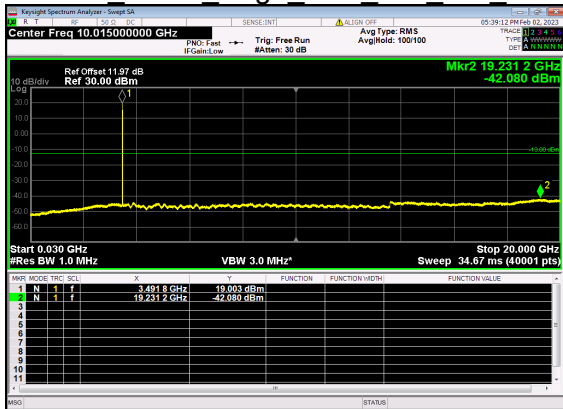

N77(20M)_DFT-s-OFDM BPSK Outer Full Low CH

N77(20M)_DFT-s-OFDM QPSK Outer Full Low CH

N77(20M)_DFT-s-OFDM QPSK Outer Full Low CH

N77(20M)_DFT-s-OFDM BPSK Edge 1RB Left Mid CH

N77(20M)_DFT-s-OFDM BPSK Edge 1RB Left Mid CH