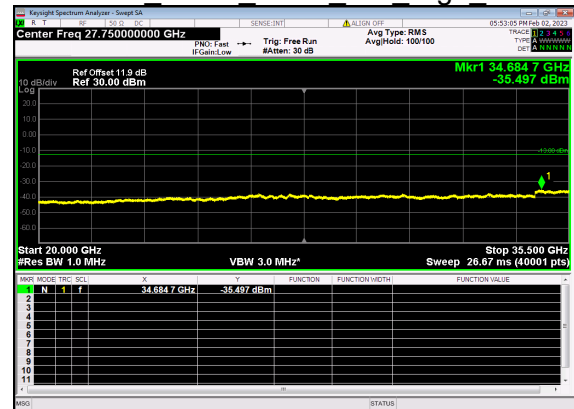

N77(20M)_DFT-s-OFDM BPSK Edge 1RB Right High CH

N77(20M)_DFT-s-OFDM QPSK Edge 1RB Right High CH

N77(20M)_DFT-s-OFDM QPSK Edge 1RB Right High CH

N77(20M)_DFT-s-OFDM BPSK Outer Full High CH

N77(20M)_DFT-s-OFDM BPSK Outer Full High CH