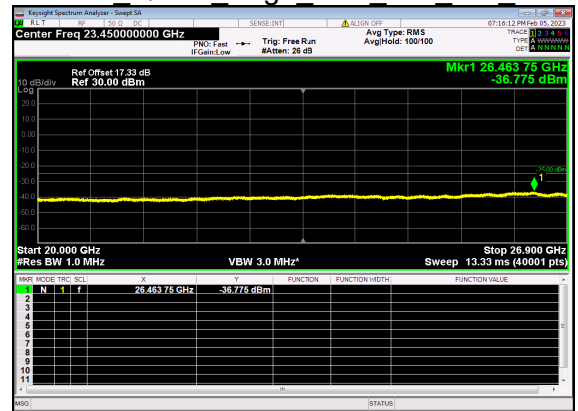

N41(100M)_DFT-s-OFDM QPSK Edge 1RB Left Mid CH