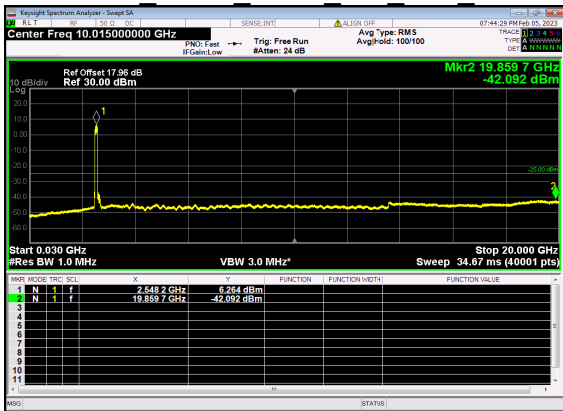

N41(100M)_DFT-s-OFDM BPSK Edge 1RB Right Low CH

N41(100M)_DFT-s-OFDM QPSK Edge 1RB Right Low CH

N41(100M)_DFT-s-OFDM QPSK Edge 1RB Right Low CH

N41(100M)_DFT-s-OFDM BPSK Outer Full Low CH

N41(100M)_DFT-s-OFDM BPSK Outer Full Low CH