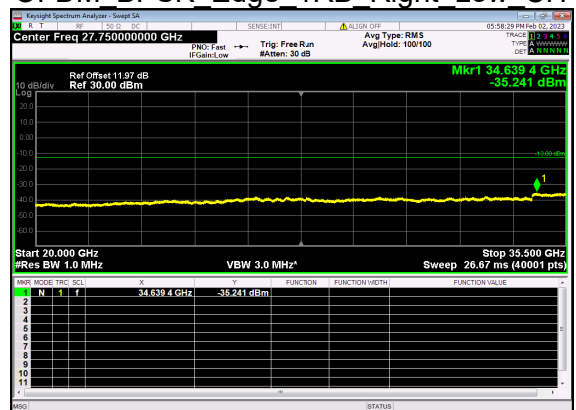

N77(30M)_DFT-s-OFDM BPSK Edge 1RB Right Low CH