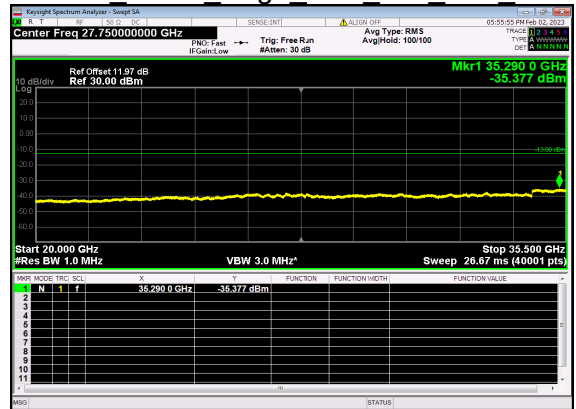

N77(20M)_DFT-s-OFDM QPSK Outer Full High CH

N77(20M)_DFT-s-OFDM QPSK Outer Full High CH

N77(30M)_DFT-s-OFDM BPSK Edge 1RB Left Low CH

N77(30M)_DFT-s-OFDM BPSK Edge 1RB Left Low CH

N77(30M)_DFT-s-OFDM QPSK Edge 1RB Left Low CH