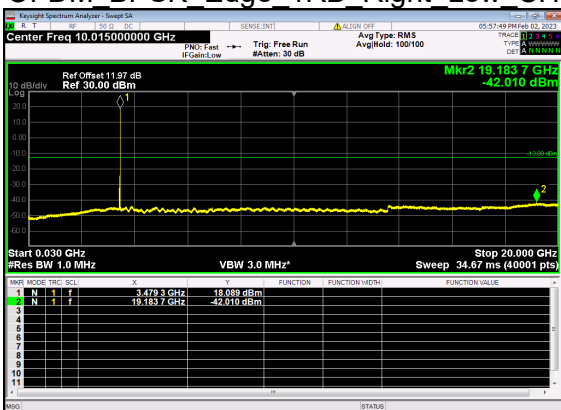

N77(30M)_DFT-s-OFDM BPSK Edge 1RB Right Low CH