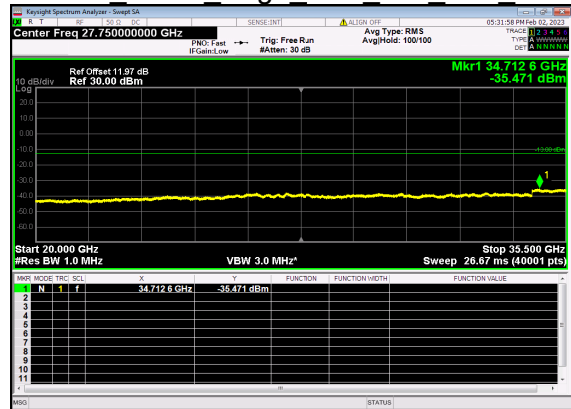

N41(100M)_DFT-s-OFDM QPSK Outer Full High CH

N77(20M)_DFT-s-OFDM BPSK Edge 1RB Left Low CH

N77(20M)_DFT-s-OFDM BPSK Edge 1RB Left Low CH

N77(20M)_DFT-s-OFDM QPSK Edge 1RB Left Low CH

N77(20M)_DFT-s-OFDM QPSK Edge 1RB Left Low CH