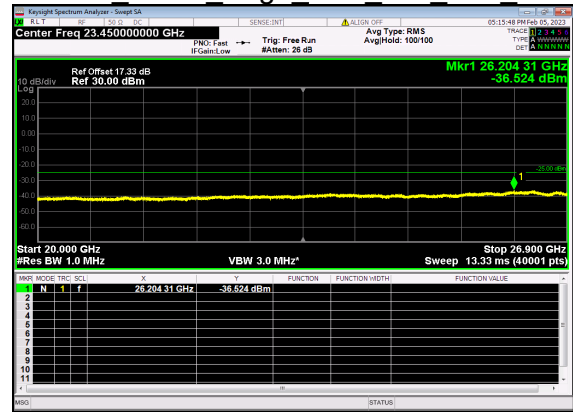

N41(50M)\_DFT-s-OFDM QPSK Outer Full High CH

N41(50M)\_DFT-s-OFDM QPSK Outer Full High CH

N41(60M)\_DFT-s-OFDM BPSK Edge 1RB Left Low CH

N41(60M)\_DFT-s-OFDM BPSK Edge 1RB Left Low CH

N41(60M)\_DFT-s-OFDM QPSK Edge 1RB Left Low CH