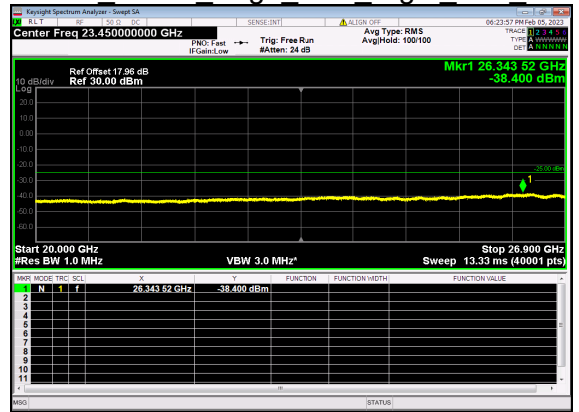

N41(80M)_DFT-s-OFDM QPSK Edge 1RB Right Low CH