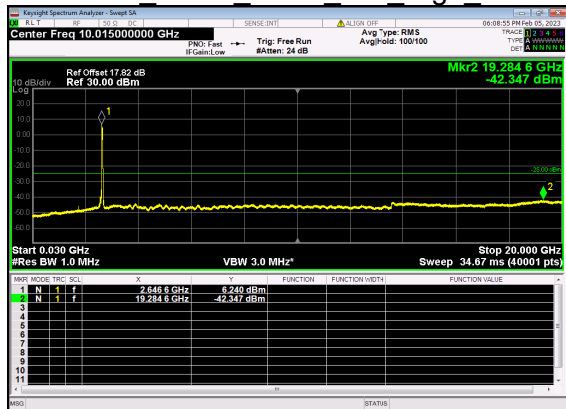

N41(60M)\_DFT-s-OFDM BPSK Edge 1RB Right High CH

N41(60M)\_DFT-s-OFDM BPSK Edge 1RB Right High CH

N41(60M)\_DFT-s-OFDM QPSK Edge 1RB Right High CH

N41(60M)\_DFT-s-OFDM QPSK Edge 1RB Right High CH

N41(60M)\_DFT-s-OFDM BPSK Outer Full High CH