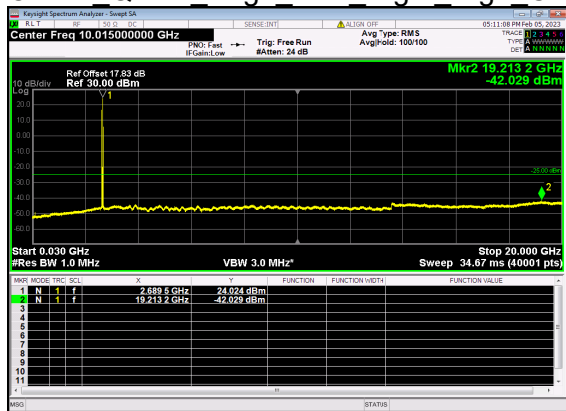

N41(50M)_DFT-s-OFDM QPSK Edge 1RB Right High CH