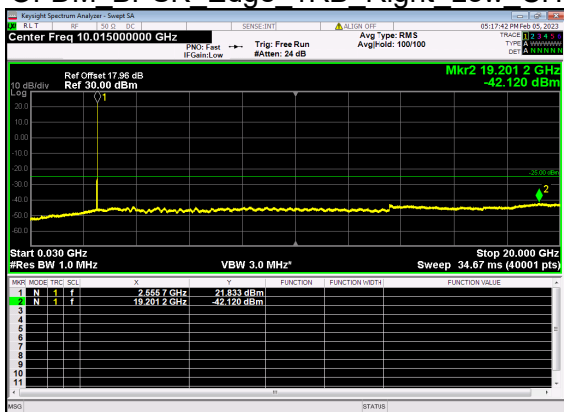

N41(60M)_DFT-s-OFDM BPSK Edge 1RB Right Low CH