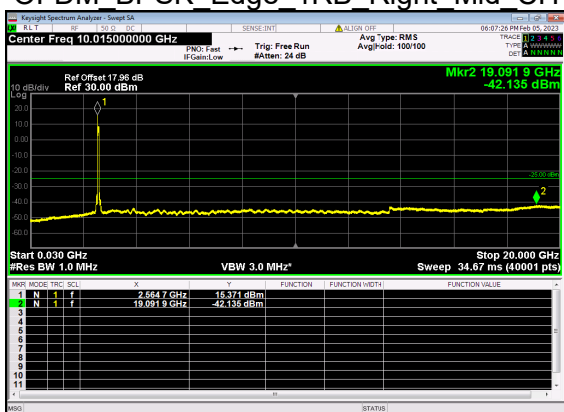

N41(60M)\_DFT-s-OFDM BPSK Edge 1RB Left Mid CH

N41(60M)\_DFT-s-OFDM QPSK Edge 1RB Left Mid CH

N41(60M)\_DFT-s-OFDM QPSK Edge 1RB Left Mid CH

N41(60M)\_DFT-s-OFDM BPSK Edge 1RB Right Mid CH

N41(60M)\_DFT-s-OFDM BPSK Edge 1RB Right Mid CH