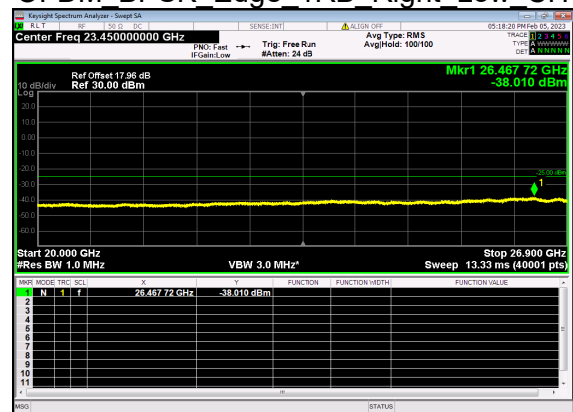

N41(60M)_DFT-s-OFDM BPSK Edge 1RB Right Low CH