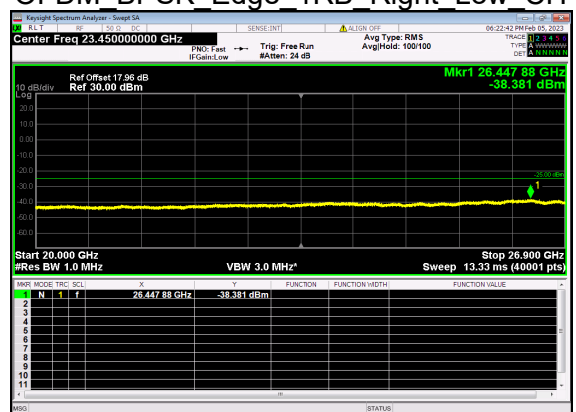

N41(80M)\_DFT-s-OFDM BPSK Edge 1RB Left Low CH

N41(80M)\_DFT-s-OFDM QPSK Edge 1RB Left Low CH

N41(80M)\_DFT-s-OFDM QPSK Edge 1RB Left Low CH

N41(80M)\_DFT-s-OFDM BPSK Edge 1RB Right Low CH

N41(80M)\_DFT-s-OFDM BPSK Edge 1RB Right Low CH