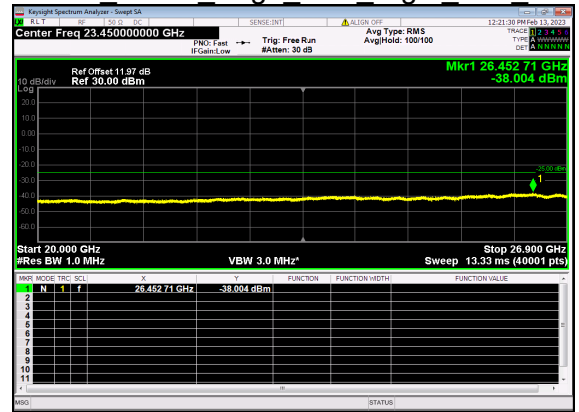

N41(70M)_DFT-s-OFDM QPSK Edge 1RB Right Low CH