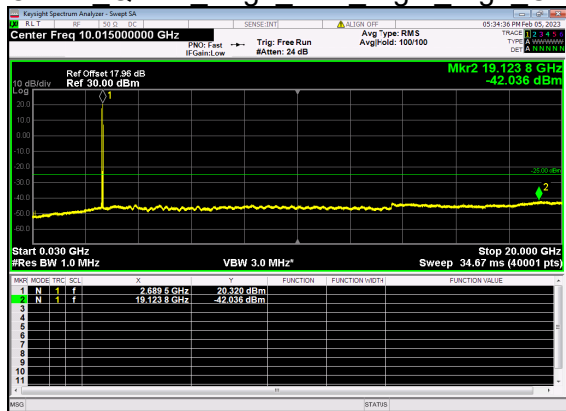

N41(60M)\_DFT-s-OFDM BPSK Edge 1RB Right High CH

N41(60M)\_DFT-s-OFDM BPSK Edge 1RB Right High CH

N41(60M)\_DFT-s-OFDM QPSK Edge 1RB Right High CH

N41(60M)\_DFT-s-OFDM QPSK Edge 1RB Right High CH

N41(60M)\_DFT-s-OFDM BPSK Outer Full High CH