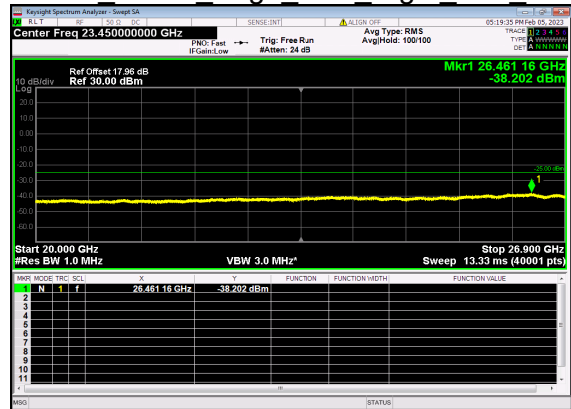

N41(60M)\_DFT-s-OFDM QPSK Edge 1RB Left Low CH

N41(60M)\_DFT-s-OFDM BPSK Edge 1RB Right Low CH

N41(60M)\_DFT-s-OFDM BPSK Edge 1RB Right Low CH

N41(60M)\_DFT-s-OFDM QPSK Edge 1RB Right Low CH

N41(60M)\_DFT-s-OFDM QPSK Edge 1RB Right Low CH