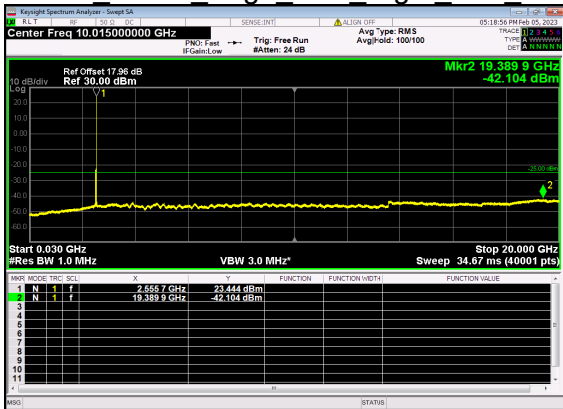

N41(60M)\_DFT-s-OFDM QPSK Edge 1RB Left Low CH

N41(60M)\_DFT-s-OFDM BPSK Edge 1RB Right Low CH

N41(60M)\_DFT-s-OFDM BPSK Edge 1RB Right Low CH

N41(60M)\_DFT-s-OFDM QPSK Edge 1RB Right Low CH

N41(60M)\_DFT-s-OFDM QPSK Edge 1RB Right Low CH