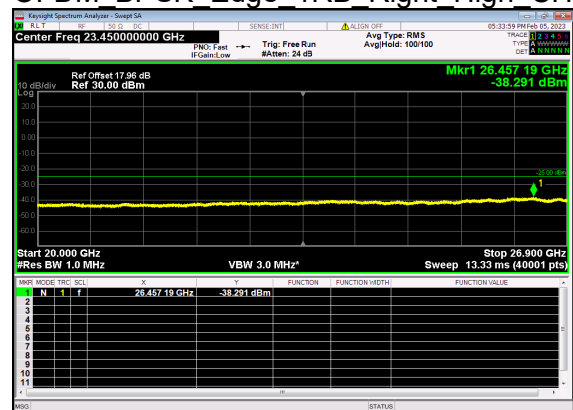

N41(60M)_DFT-s-OFDM BPSK Edge 1RB Right High CH