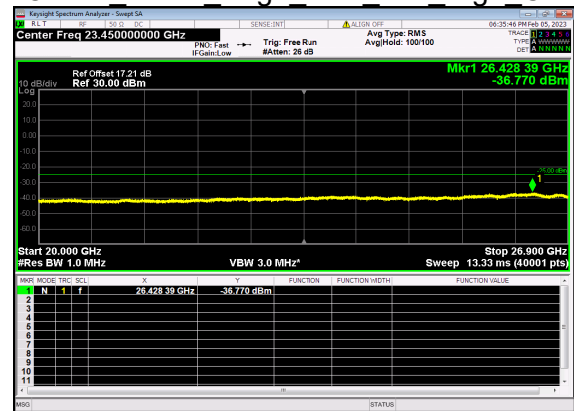

N41(80M)_DFT-s-OFDM BPSK Edge 1RB Left High CH