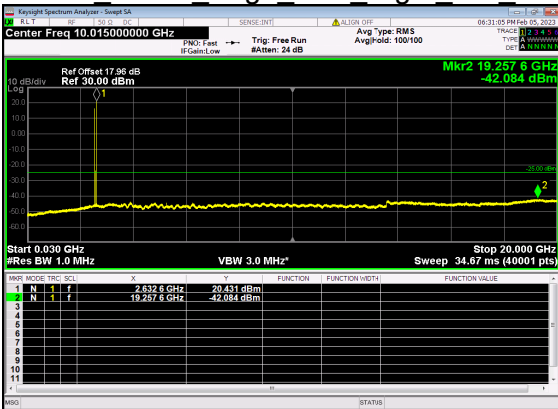

N41(80M)_DFT-s-OFDM QPSK Edge 1RB Right Mid CH