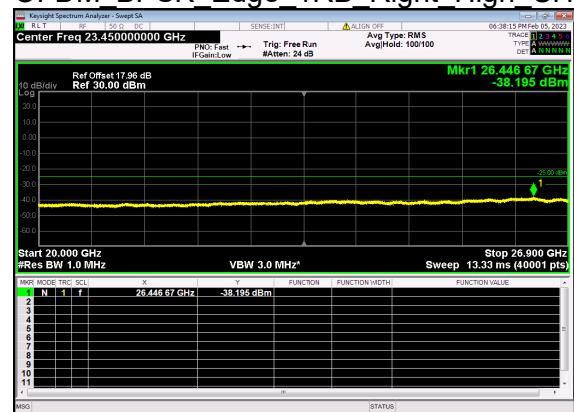

N41(80M)_DFT-s-OFDM BPSK Edge 1RB Right High CH