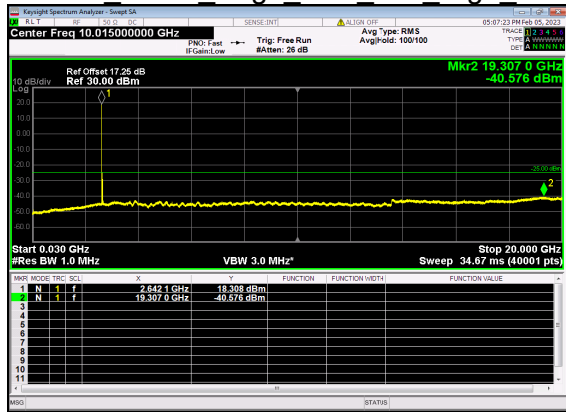

N41(50M)\_DFT-s-OFDM BPSK Edge 1RB Left High CH

N41(50M)\_DFT-s-OFDM BPSK Edge 1RB Left High CH

N41(50M)\_DFT-s-OFDM QPSK Edge 1RB Left High CH

N41(50M)\_DFT-s-OFDM QPSK Edge 1RB Left High CH

N41(50M)\_DFT-s-OFDM BPSK Edge 1RB Right High CH