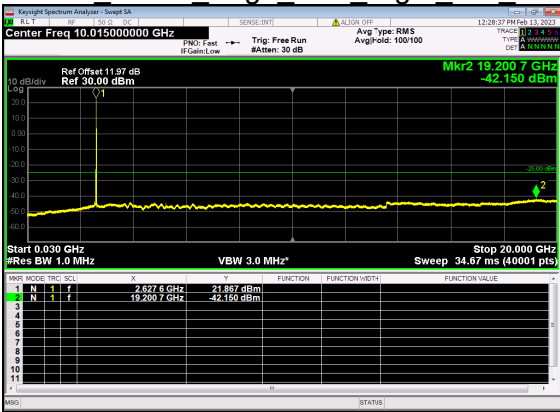

N41(70M)_DFT-s-OFDM QPSK Edge 1RB Right Mid CH