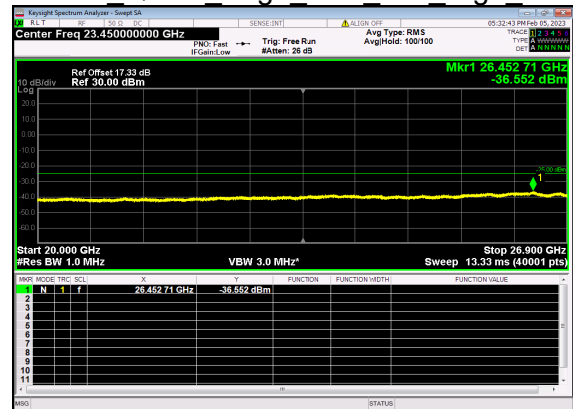

N41(60M)\_DFT-s-OFDM QPSK Outer Full Mid CH

N41(60M)\_DFT-s-OFDM BPSK Edge 1RB Left High CH

N41(60M)\_DFT-s-OFDM BPSK Edge 1RB Left High CH

N41(60M)\_DFT-s-OFDM QPSK Edge 1RB Left High CH

N41(60M)\_DFT-s-OFDM QPSK Edge 1RB Left High CH