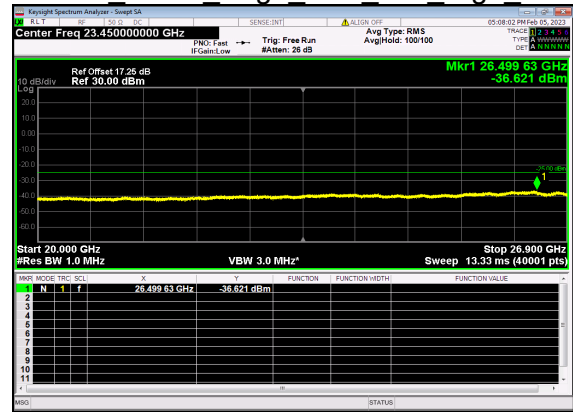

N41(50M)\_DFT-s-OFDM BPSK Edge 1RB Left High CH

N41(50M)\_DFT-s-OFDM BPSK Edge 1RB Left High CH

N41(50M)\_DFT-s-OFDM QPSK Edge 1RB Left High CH

N41(50M)\_DFT-s-OFDM QPSK Edge 1RB Left High CH

N41(50M)\_DFT-s-OFDM BPSK Edge 1RB Right High CH