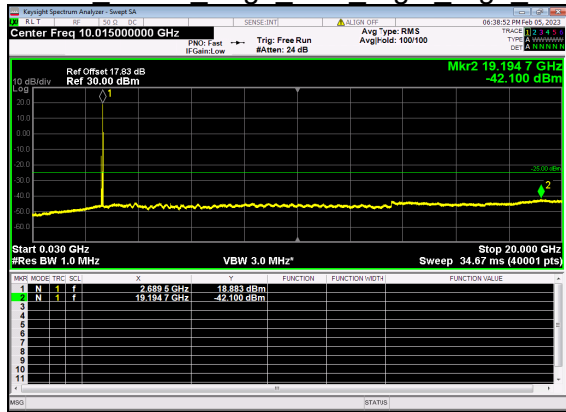

N41(80M)_DFT-s-OFDM QPSK Edge 1RB Right High CH