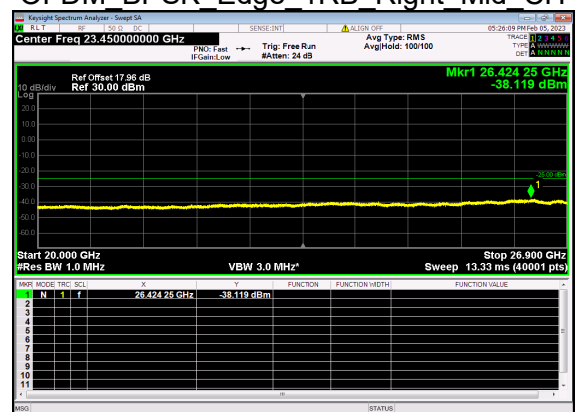

N41(60M)\_DFT-s-OFDM BPSK Edge 1RB Left Mid CH

N41(60M)\_DFT-s-OFDM QPSK Edge 1RB Left Mid CH

N41(60M)\_DFT-s-OFDM QPSK Edge 1RB Left Mid CH

N41(60M)\_DFT-s-OFDM BPSK Edge 1RB Right Mid CH

N41(60M)\_DFT-s-OFDM BPSK Edge 1RB Right Mid CH