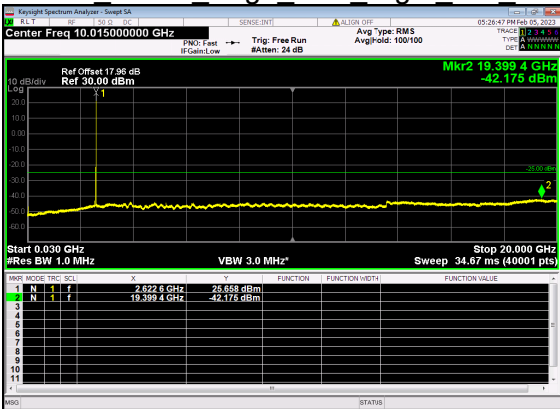

N41(60M)_DFT-s-OFDM QPSK Edge 1RB Right Mid CH