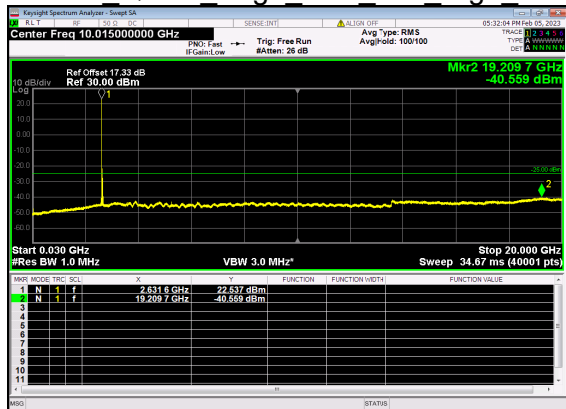

N41(60M)\_DFT-s-OFDM QPSK Outer Full Mid CH

N41(60M)\_DFT-s-OFDM BPSK Edge 1RB Left High CH

N41(60M)\_DFT-s-OFDM BPSK Edge 1RB Left High CH

N41(60M)\_DFT-s-OFDM QPSK Edge 1RB Left High CH

N41(60M)\_DFT-s-OFDM QPSK Edge 1RB Left High CH