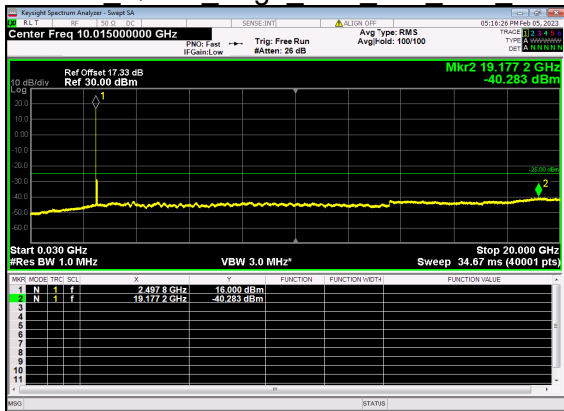

N41(50M)\_DFT-s-OFDM QPSK Outer Full High CH

N41(50M)\_DFT-s-OFDM QPSK Outer Full High CH

N41(60M)\_DFT-s-OFDM BPSK Edge 1RB Left Low CH

N41(60M)\_DFT-s-OFDM BPSK Edge 1RB Left Low CH

N41(60M)\_DFT-s-OFDM QPSK Edge 1RB Left Low CH