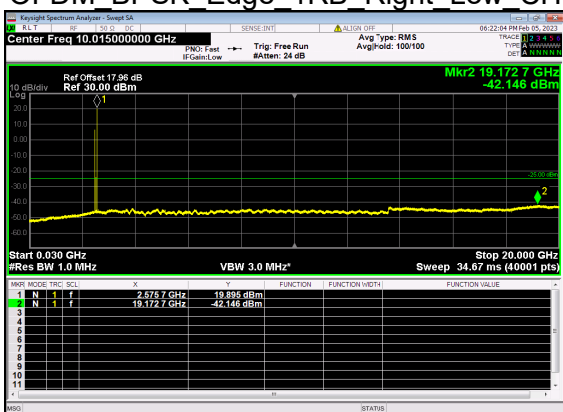

N41(80M)\_DFT-s-OFDM BPSK Edge 1RB Left Low CH

N41(80M)\_DFT-s-OFDM QPSK Edge 1RB Left Low CH

N41(80M)\_DFT-s-OFDM QPSK Edge 1RB Left Low CH

N41(80M)\_DFT-s-OFDM BPSK Edge 1RB Right Low CH

N41(80M)\_DFT-s-OFDM BPSK Edge 1RB Right Low CH