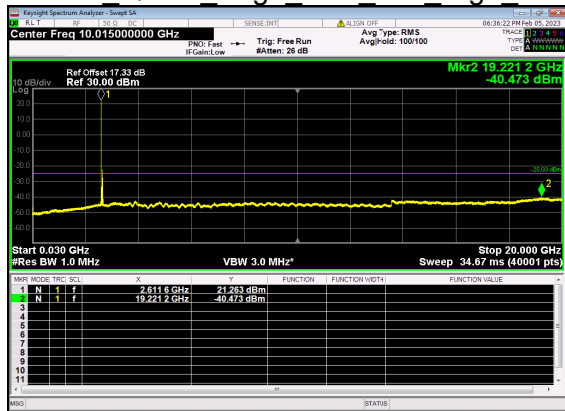

N41(80M)_DFT-s-OFDM QPSK Edge 1RB Left High CH