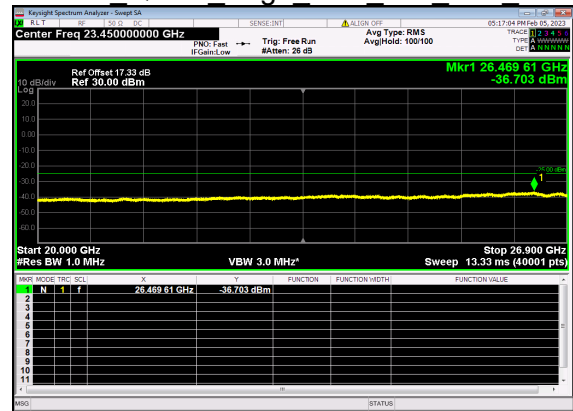

N41(60M)_DFT-s-OFDM QPSK Edge 1RB Left Low CH