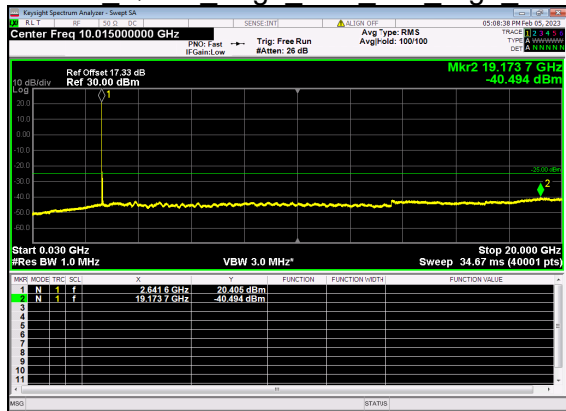

N41(50M)\_DFT-s-OFDM BPSK Edge 1RB Left High CH

N41(50M)\_DFT-s-OFDM BPSK Edge 1RB Left High CH

N41(50M)\_DFT-s-OFDM QPSK Edge 1RB Left High CH

N41(50M)\_DFT-s-OFDM QPSK Edge 1RB Left High CH

N41(50M)\_DFT-s-OFDM BPSK Edge 1RB Right High CH