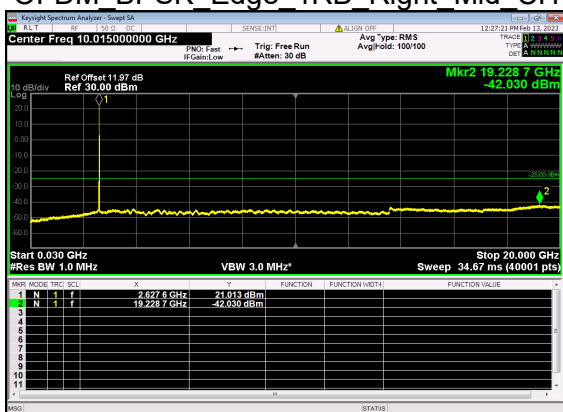

N41(70M)\_DFT-s-OFDM BPSK Edge 1RB Left Mid CH

N41(70M)\_DFT-s-OFDM BPSK Edge 1RB Left Mid CH

N41(70M)\_DFT-s-OFDM QPSK Edge 1RB Left Mid CH

N41(70M)\_DFT-s-OFDM QPSK Edge 1RB Left Mid CH

N41(70M)\_DFT-s-OFDM BPSK Edge 1RB Right Mid CH