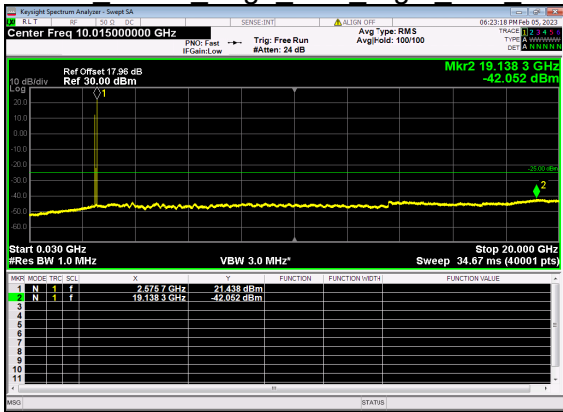

N41(80M)_DFT-s-OFDM QPSK Edge 1RB Right Low CH