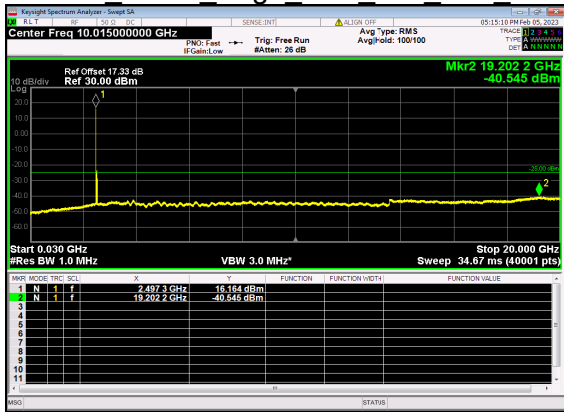

N41(50M)\_DFT-s-OFDM QPSK Outer Full High CH

N41(50M)\_DFT-s-OFDM QPSK Outer Full High CH

N41(60M)\_DFT-s-OFDM BPSK Edge 1RB Left Low CH

N41(60M)\_DFT-s-OFDM BPSK Edge 1RB Left Low CH

N41(60M)\_DFT-s-OFDM QPSK Edge 1RB Left Low CH