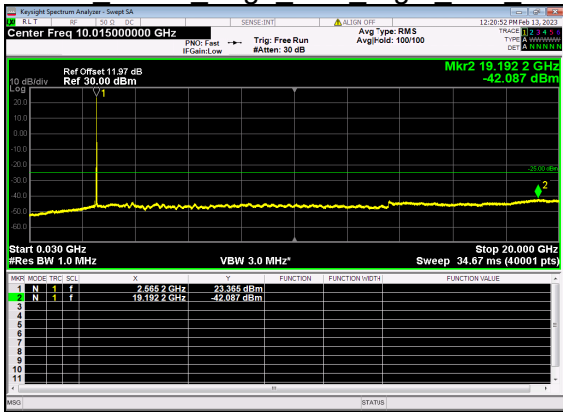

N41(70M)\_DFT-s-OFDM QPSK Edge 1RB Left Low CH

N41(70M)\_DFT-s-OFDM QPSK Edge 1RB Left Low CH

N41(70M)\_DFT-s-OFDM BPSK Edge 1RB Right Low CH

N41(70M)\_DFT-s-OFDM BPSK Edge 1RB Right Low CH

N41(70M)\_DFT-s-OFDM QPSK Edge 1RB Right Low CH