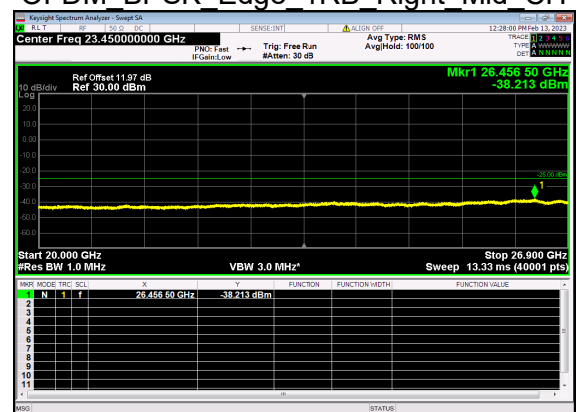

N41(70M)_DFT-s-OFDM BPSK Edge 1RB Right Mid CH