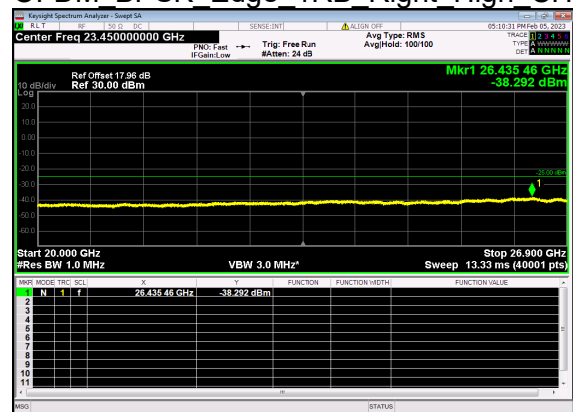

N41(50M)_DFT-s-OFDM BPSK Edge 1RB Right High CH