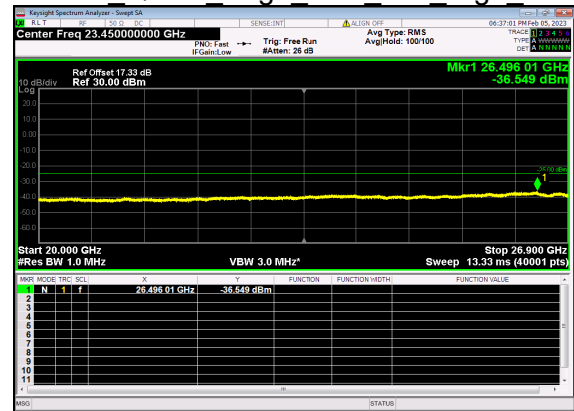

N41(80M)_DFT-s-OFDM QPSK Edge 1RB Left High CH