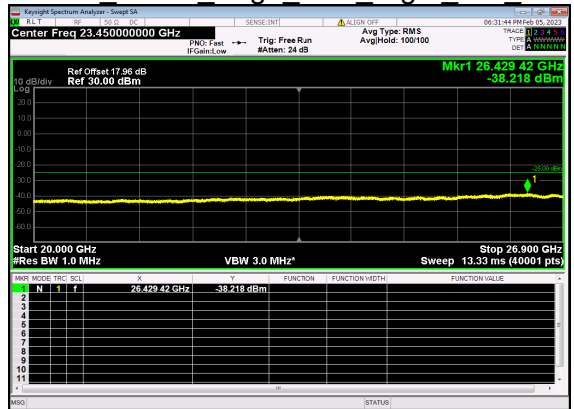

N41(80M)_DFT-s-OFDM QPSK Edge 1RB Right Mid CH