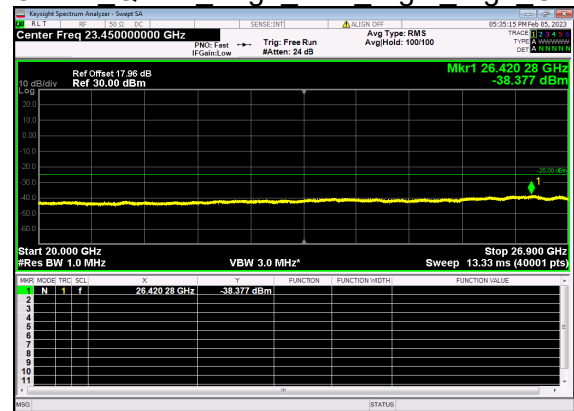

N41(60M)\_DFT-s-OFDM BPSK Edge 1RB Right High CH

N41(60M)\_DFT-s-OFDM BPSK Edge 1RB Right High CH

N41(60M)\_DFT-s-OFDM QPSK Edge 1RB Right High CH

N41(60M)\_DFT-s-OFDM QPSK Edge 1RB Right High CH

N41(60M)\_DFT-s-OFDM BPSK Outer Full High CH