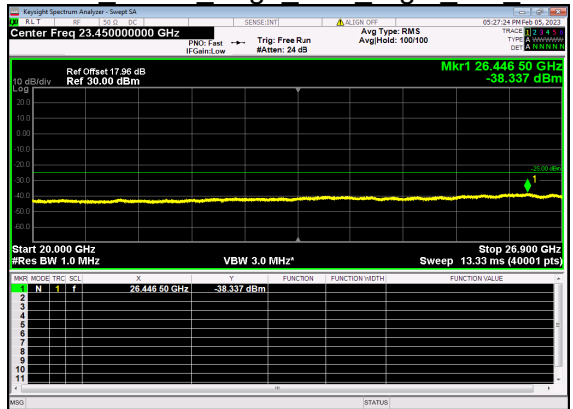

N41(60M)_DFT-s-OFDM QPSK Edge 1RB Right Mid CH