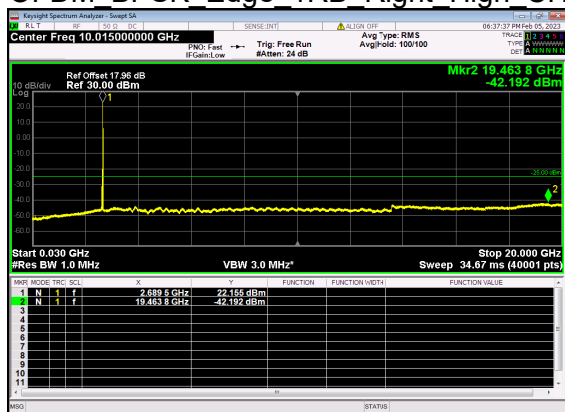

N41(80M)_DFT-s-OFDM BPSK Edge 1RB Right High CH