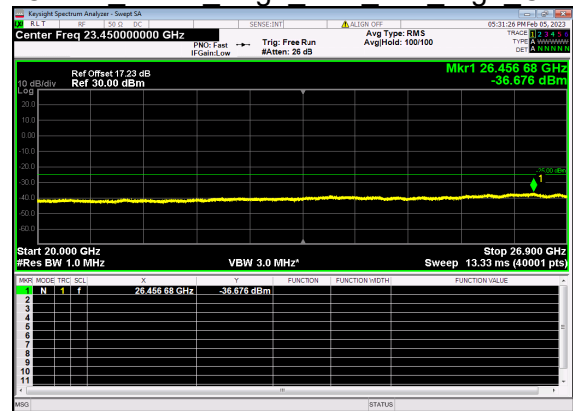

N41(60M)\_DFT-s-OFDM QPSK Outer Full Mid CH

N41(60M)\_DFT-s-OFDM BPSK Edge 1RB Left High CH

N41(60M)\_DFT-s-OFDM BPSK Edge 1RB Left High CH

N41(60M)\_DFT-s-OFDM QPSK Edge 1RB Left High CH

N41(60M)\_DFT-s-OFDM QPSK Edge 1RB Left High CH