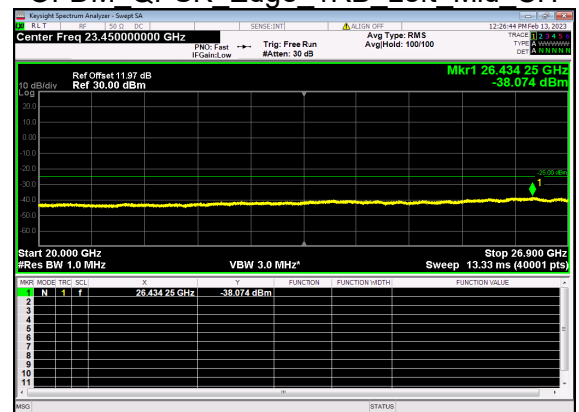

N41(70M)\_DFT-s-OFDM BPSK Edge 1RB Left Mid CH

N41(70M)\_DFT-s-OFDM BPSK Edge 1RB Left Mid CH

N41(70M)\_DFT-s-OFDM QPSK Edge 1RB Left Mid CH

N41(70M)\_DFT-s-OFDM QPSK Edge 1RB Left Mid CH

N41(70M)\_DFT-s-OFDM BPSK Edge 1RB Right Mid CH