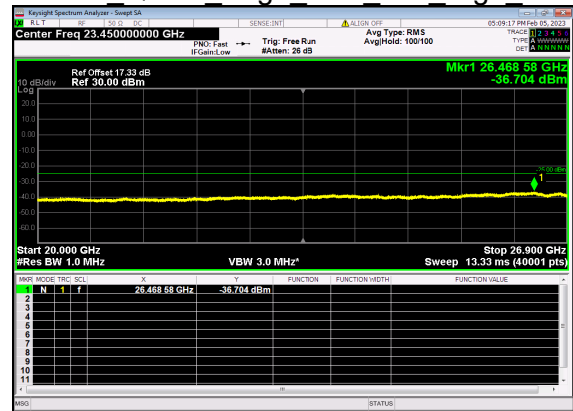

N41(50M)\_DFT-s-OFDM BPSK Edge 1RB Left High CH

N41(50M)\_DFT-s-OFDM BPSK Edge 1RB Left High CH

N41(50M)\_DFT-s-OFDM QPSK Edge 1RB Left High CH

N41(50M)\_DFT-s-OFDM QPSK Edge 1RB Left High CH

N41(50M)\_DFT-s-OFDM BPSK Edge 1RB Right High CH