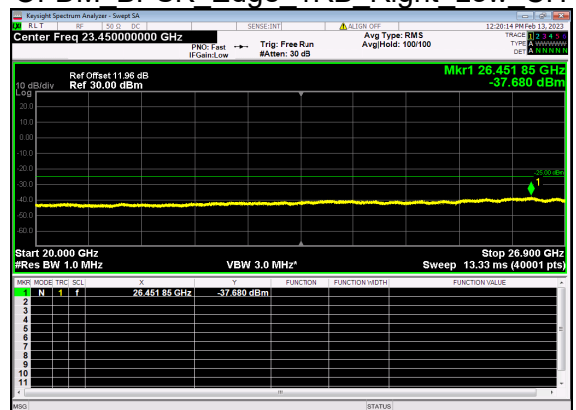

N41(70M)\_DFT-s-OFDM QPSK Edge 1RB Left Low CH

N41(70M)\_DFT-s-OFDM QPSK Edge 1RB Left Low CH

N41(70M)\_DFT-s-OFDM BPSK Edge 1RB Right Low CH

N41(70M)\_DFT-s-OFDM BPSK Edge 1RB Right Low CH

N41(70M)\_DFT-s-OFDM QPSK Edge 1RB Right Low CH