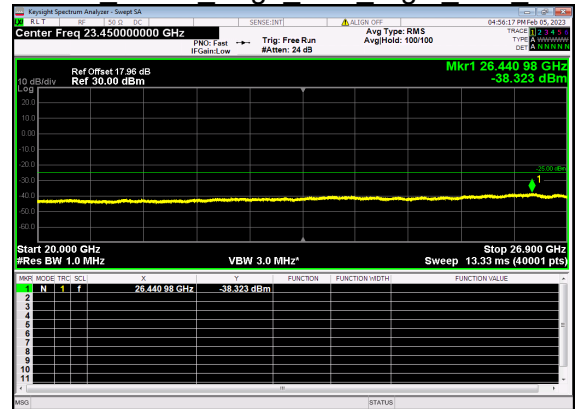

N41(50M)_DFT-s-OFDM QPSK Edge 1RB Left Low CH

N41(50M)_DFT-s-OFDM BPSK Edge 1RB Right Low CH

N41(50M)_DFT-s-OFDM BPSK Edge 1RB Right Low CH

N41(50M)_DFT-s-OFDM QPSK Edge 1RB Right Low CH

N41(50M)_DFT-s-OFDM QPSK Edge 1RB Right Low CH