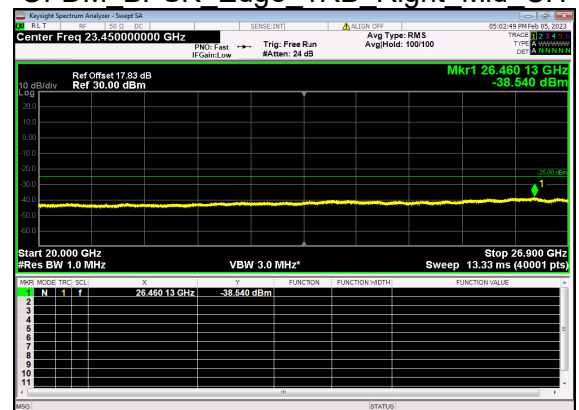

N41(50M)_DFT-s-OFDM BPSK Edge 1RB Left Mid CH

N41(50M)_DFT-s-OFDM QPSK Edge 1RB Left Mid CH

N41(50M)_DFT-s-OFDM QPSK Edge 1RB Left Mid CH

N41(50M)_DFT-s-OFDM BPSK Edge 1RB Right Mid CH

N41(50M)_DFT-s-OFDM BPSK Edge 1RB Right Mid CH