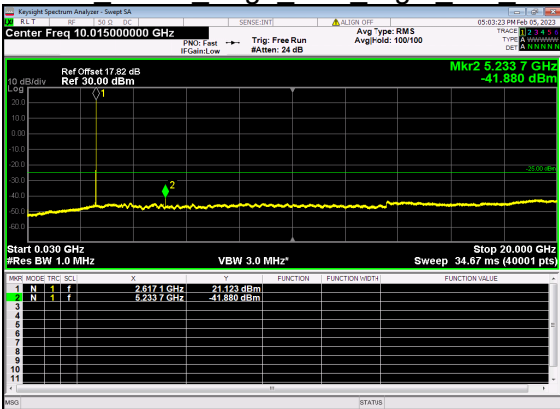

N41(50M)_DFT-s-OFDM QPSK Edge 1RB Right Mid CH