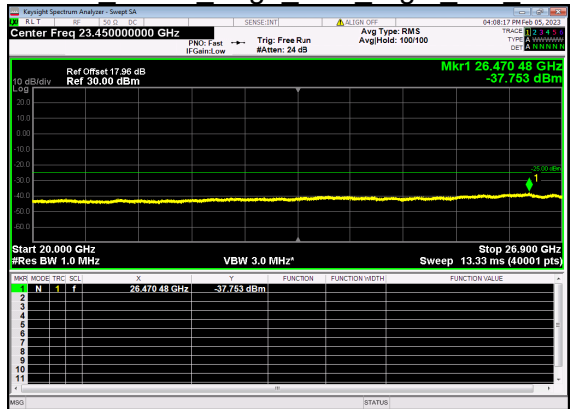

N41(40M)_DFT-s-OFDM QPSK Edge 1RB Right Mid CH