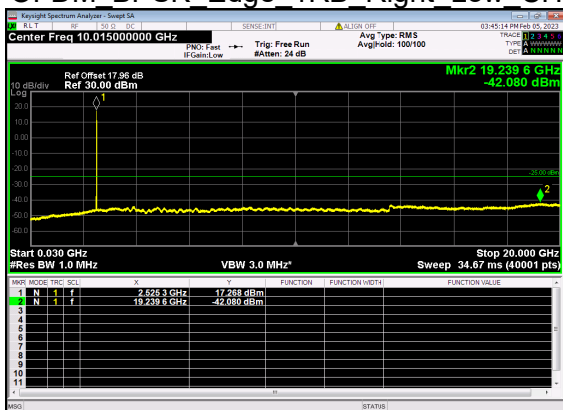

N41(30M)_DFT-s-OFDM BPSK Edge 1RB Left Low CH

N41(30M)_DFT-s-OFDM BPSK Edge 1RB Left Low CH

N41(30M)_DFT-s-OFDM QPSK Edge 1RB Left Low CH

N41(30M)_DFT-s-OFDM QPSK Edge 1RB Left Low CH

N41(30M)_DFT-s-OFDM BPSK Edge 1RB Right Low CH