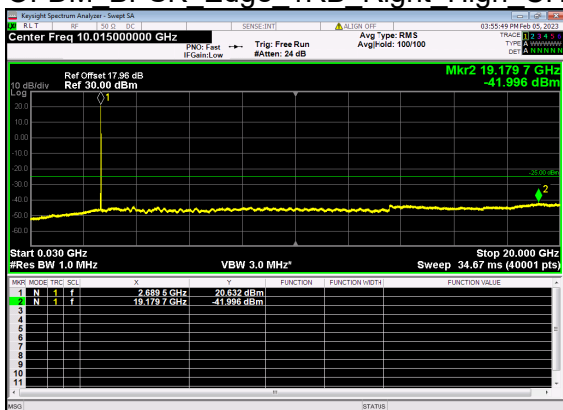

N41(30M)_DFT-s-OFDM BPSK Edge 1RB Left High CH

N41(30M)_DFT-s-OFDM QPSK Edge 1RB Left High CH

N41(30M)_DFT-s-OFDM QPSK Edge 1RB Left High CH

N41(30M)_DFT-s-OFDM BPSK Edge 1RB Right High CH

N41(30M)_DFT-s-OFDM BPSK Edge 1RB Right High CH