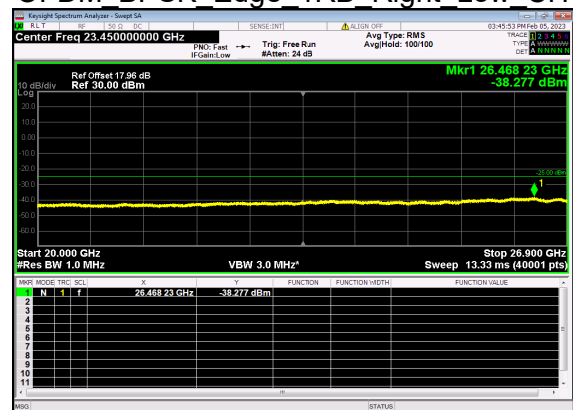

N41(30M)_DFT-s-OFDM BPSK Edge 1RB Right Low CH