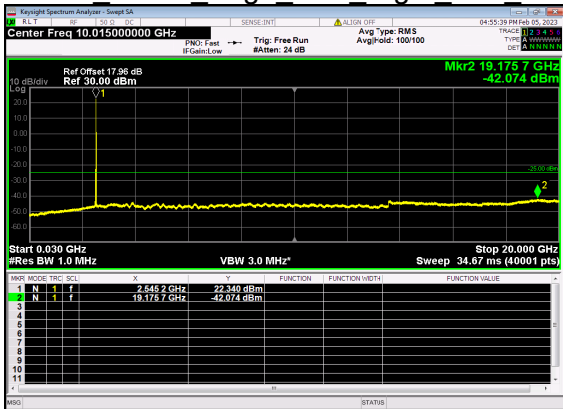

N41(50M)_DFT-s-OFDM QPSK Edge 1RB Left Low CH

N41(50M)_DFT-s-OFDM BPSK Edge 1RB Right Low CH

N41(50M)_DFT-s-OFDM BPSK Edge 1RB Right Low CH

N41(50M)_DFT-s-OFDM QPSK Edge 1RB Right Low CH

N41(50M)_DFT-s-OFDM QPSK Edge 1RB Right Low CH