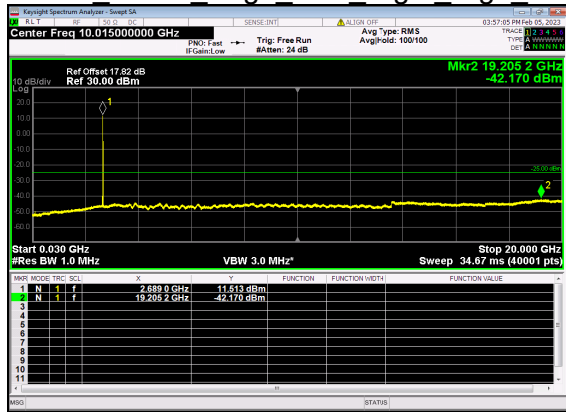

N41(30M)_DFT-s-OFDM QPSK Edge 1RB Right High CH