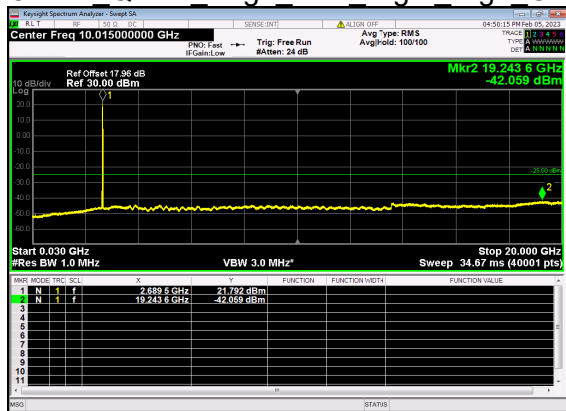

N41(40M)_DFT-s-OFDM QPSK Edge 1RB Right High CH