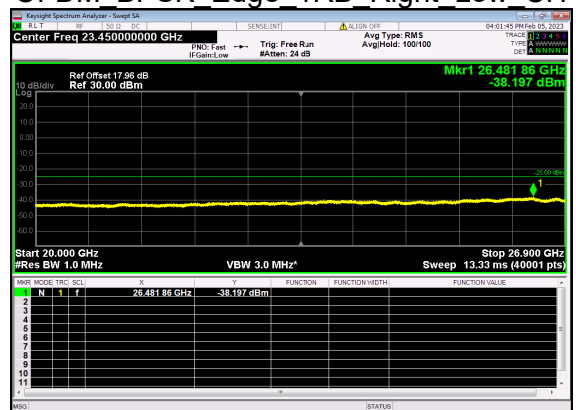

N41(40M)_DFT-s-OFDM BPSK Edge 1RB Right Low CH