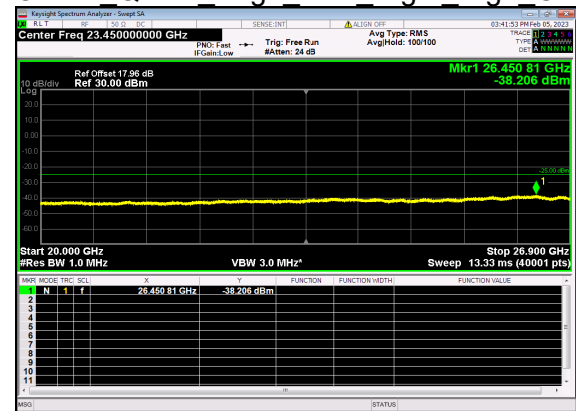

N41(20M)_DFT-s-OFDM QPSK Edge 1RB Right High CH