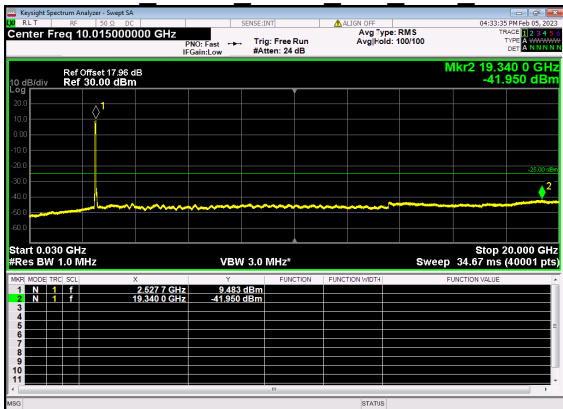

N41(40M)_DFT-s-OFDM BPSK Edge 1RB Right Low CH

N41(40M)_DFT-s-OFDM BPSK Edge 1RB Right Low CH

N41(40M)_DFT-s-OFDM QPSK Edge 1RB Right Low CH

N41(40M)_DFT-s-OFDM QPSK Edge 1RB Right Low CH

N41(40M)_DFT-s-OFDM BPSK Outer Full Low CH