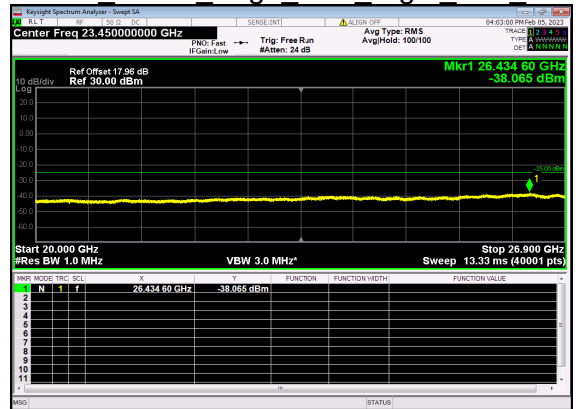

N41(40M)_DFT-s-OFDM BPSK Edge 1RB Right Low CH

N41(40M)_DFT-s-OFDM BPSK Edge 1RB Right Low CH

N41(40M)_DFT-s-OFDM QPSK Edge 1RB Right Low CH

N41(40M)_DFT-s-OFDM QPSK Edge 1RB Right Low CH

N41(40M)_DFT-s-OFDM BPSK Outer Full Low CH