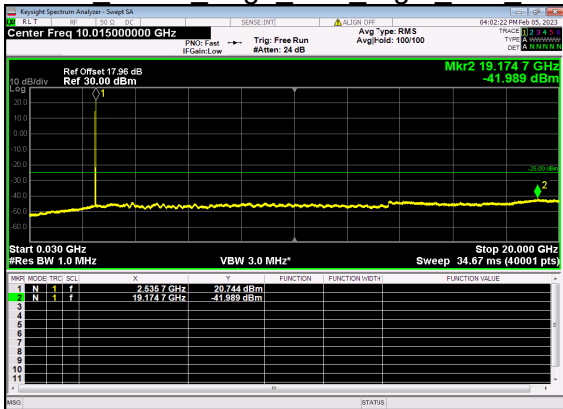

N41(40M)_DFT-s-OFDM BPSK Edge 1RB Right Low CH

N41(40M)_DFT-s-OFDM BPSK Edge 1RB Right Low CH

N41(40M)_DFT-s-OFDM QPSK Edge 1RB Right Low CH

N41(40M)_DFT-s-OFDM QPSK Edge 1RB Right Low CH

N41(40M)_DFT-s-OFDM BPSK Outer Full Low CH