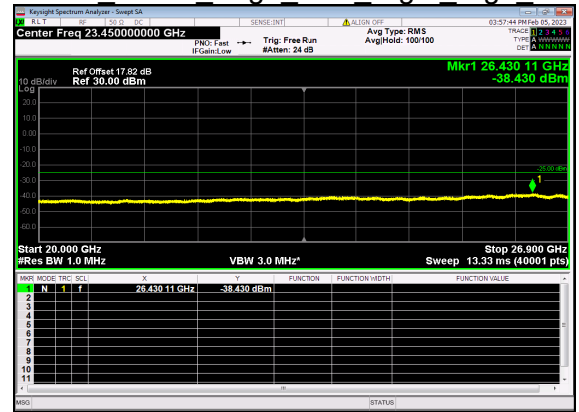

N41(30M)_DFT-s-OFDM QPSK Edge 1RB Right High CH