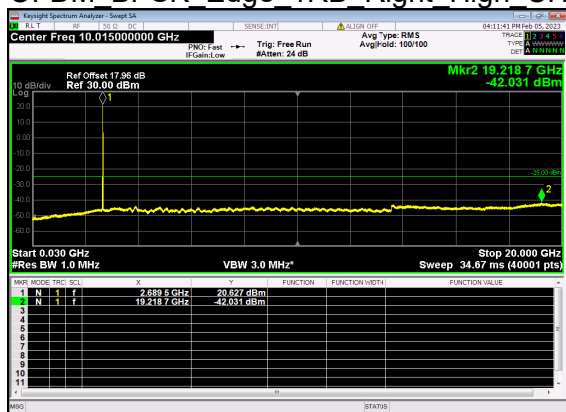

N41(40M)_DFT-s-OFDM BPSK Edge 1RB Left High CH

N41(40M)_DFT-s-OFDM BPSK Edge 1RB Left High CH

N41(40M)_DFT-s-OFDM QPSK Edge 1RB Left High CH

N41(40M)_DFT-s-OFDM QPSK Edge 1RB Left High CH

N41(40M)_DFT-s-OFDM BPSK Edge 1RB Right High CH