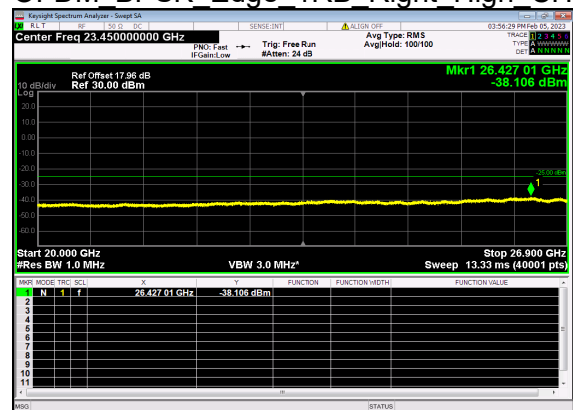

N41(30M)_DFT-s-OFDM BPSK Edge 1RB Left High CH

N41(30M)_DFT-s-OFDM QPSK Edge 1RB Left High CH

N41(30M)_DFT-s-OFDM QPSK Edge 1RB Left High CH

N41(30M)_DFT-s-OFDM BPSK Edge 1RB Right High CH

N41(30M)_DFT-s-OFDM BPSK Edge 1RB Right High CH