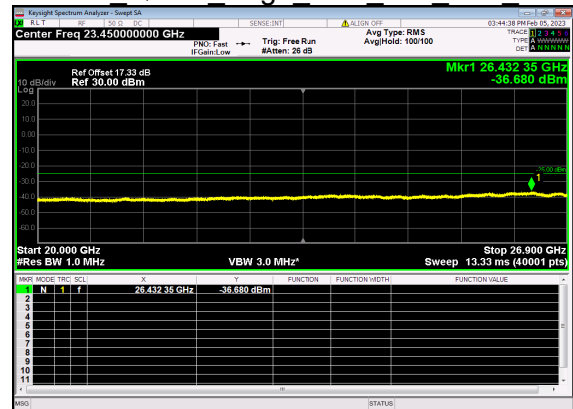

N41(30M)_DFT-s-OFDM BPSK Edge 1RB Left Low CH

N41(30M)_DFT-s-OFDM BPSK Edge 1RB Left Low CH

N41(30M)_DFT-s-OFDM QPSK Edge 1RB Left Low CH

N41(30M)_DFT-s-OFDM QPSK Edge 1RB Left Low CH

N41(30M)_DFT-s-OFDM BPSK Edge 1RB Right Low CH