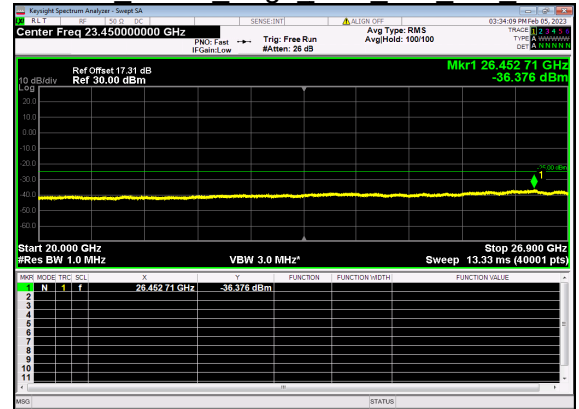

N41(20M)_DFT-s-OFDM QPSK Outer Full Low CH

N41(20M)_DFT-s-OFDM BPSK Edge 1RB Left Mid CH

N41(20M)_DFT-s-OFDM BPSK Edge 1RB Left Mid CH

N41(20M)_DFT-s-OFDM QPSK Edge 1RB Left Mid CH

N41(20M)_DFT-s-OFDM QPSK Edge 1RB Left Mid CH