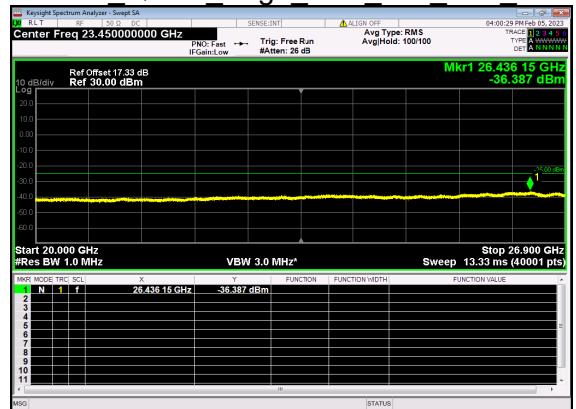

N41(30M)_DFT-s-OFDM QPSK Outer Full High CH

N41(40M)_DFT-s-OFDM BPSK Edge 1RB Left Low CH

N41(40M)_DFT-s-OFDM BPSK Edge 1RB Left Low CH

N41(40M)_DFT-s-OFDM QPSK Edge 1RB Left Low CH

N41(40M)_DFT-s-OFDM QPSK Edge 1RB Left Low CH