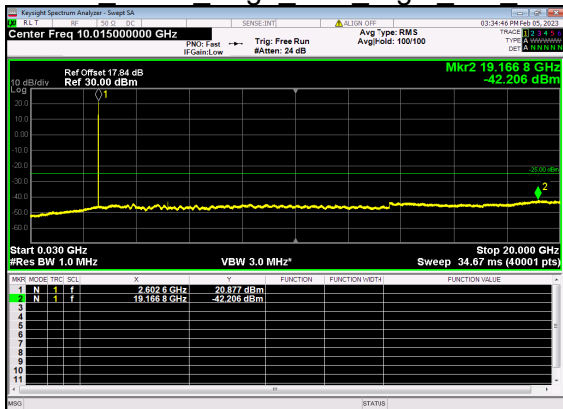

N41(20M)_DFT-s-OFDM BPSK Edge 1RB Right Mid CH