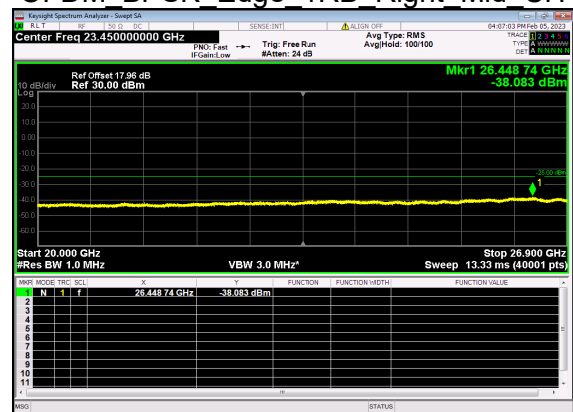

N41(40M)_DFT-s-OFDM QPSK Edge 1RB Left Mid CH

N41(40M)_DFT-s-OFDM QPSK Edge 1RB Left Mid CH

N41(40M)_DFT-s-OFDM BPSK Edge 1RB Right Mid CH

N41(40M)_DFT-s-OFDM BPSK Edge 1RB Right Mid CH

N41(40M)_DFT-s-OFDM QPSK Edge 1RB Right Mid CH