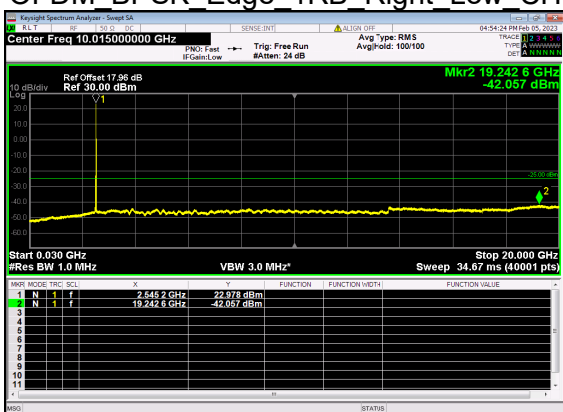

N41(50M)_DFT-s-OFDM BPSK Edge 1RB Right Low CH