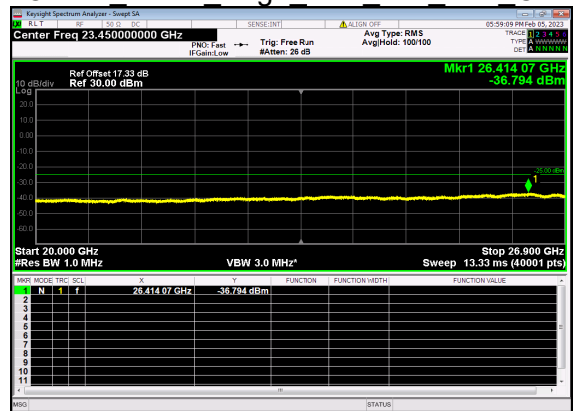

N41(40M)_DFT-s-OFDM QPSK Outer Full High CH

N41(40M)_DFT-s-OFDM QPSK Outer Full High CH

N41(50M)_DFT-s-OFDM BPSK Edge 1RB Left Low CH

N41(50M)_DFT-s-OFDM BPSK Edge 1RB Left Low CH

N41(50M)_DFT-s-OFDM QPSK Edge 1RB Left Low CH