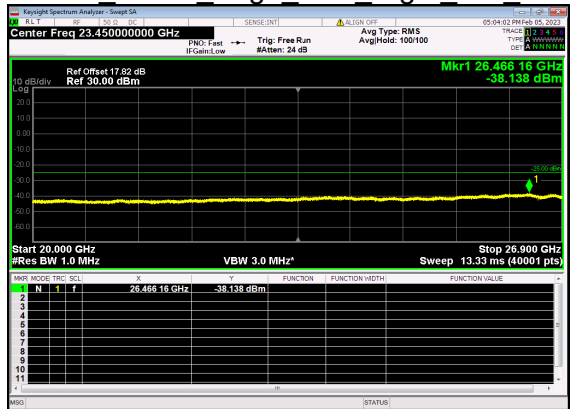

N41(50M)_DFT-s-OFDM QPSK Edge 1RB Right Mid CH