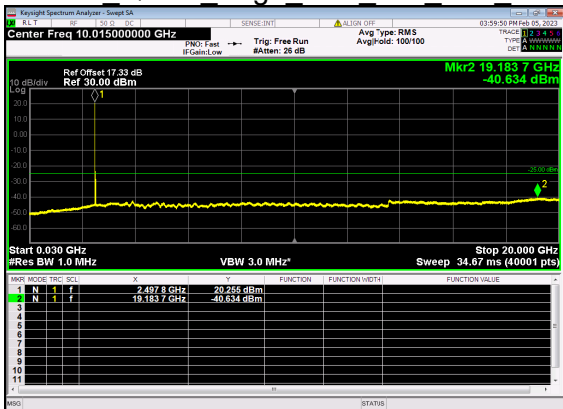

N41(30M)_DFT-s-OFDM QPSK Outer Full High CH

N41(40M)_DFT-s-OFDM BPSK Edge 1RB Left Low CH

N41(40M)_DFT-s-OFDM BPSK Edge 1RB Left Low CH

N41(40M)_DFT-s-OFDM QPSK Edge 1RB Left Low CH

N41(40M)_DFT-s-OFDM QPSK Edge 1RB Left Low CH