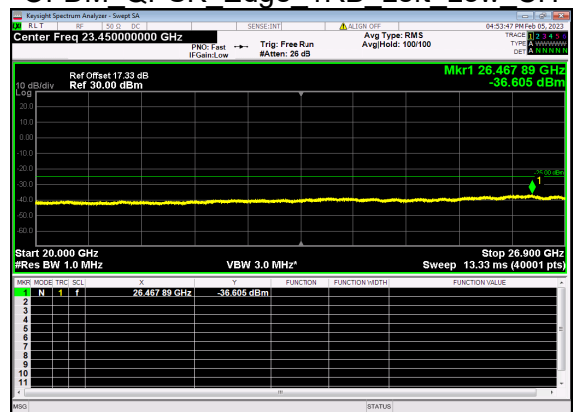

N41(50M)_DFT-s-OFDM QPSK Edge 1RB Left Low CH