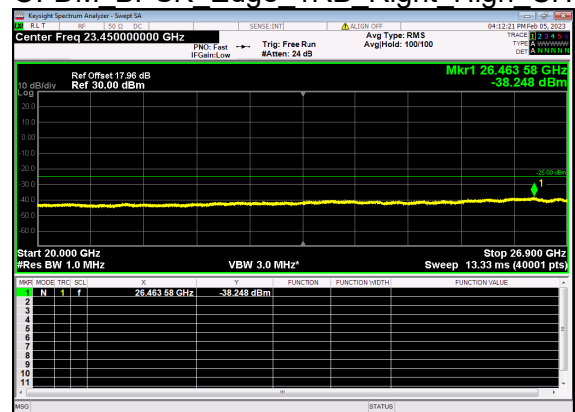

N41(40M)_DFT-s-OFDM BPSK Edge 1RB Right High CH