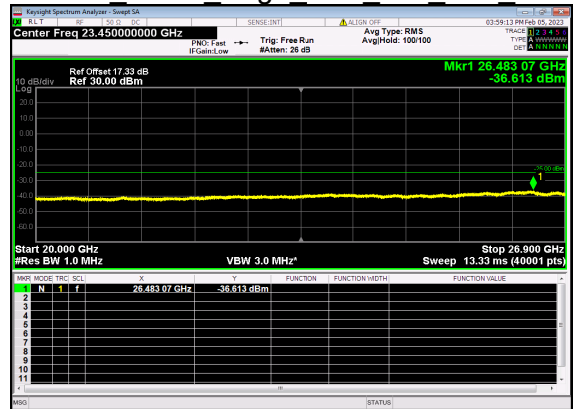

N41(30M)_DFT-s-OFDM QPSK Outer Full High CH

N41(40M)_DFT-s-OFDM BPSK Edge 1RB Left Low CH

N41(40M)_DFT-s-OFDM BPSK Edge 1RB Left Low CH

N41(40M)_DFT-s-OFDM QPSK Edge 1RB Left Low CH

N41(40M)_DFT-s-OFDM QPSK Edge 1RB Left Low CH