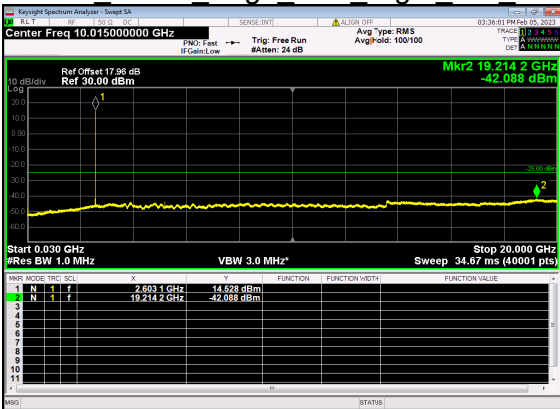

N41(20M)_DFT-s-OFDM BPSK Edge 1RB Right Mid CH

N41(20M)_DFT-s-OFDM BPSK Edge 1RB Right Mid CH

N41(20M)_DFT-s-OFDM QPSK Edge 1RB Right Mid CH

N41(20M)_DFT-s-OFDM QPSK Edge 1RB Right Mid CH

N41(20M)_DFT-s-OFDM BPSK Outer Full Mid CH