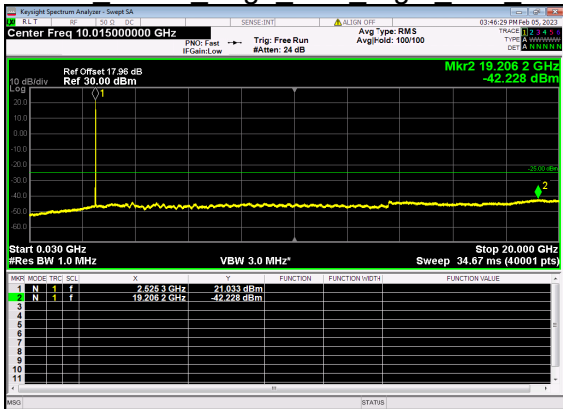

N41(30M)_DFT-s-OFDM QPSK Edge 1RB Right Low CH