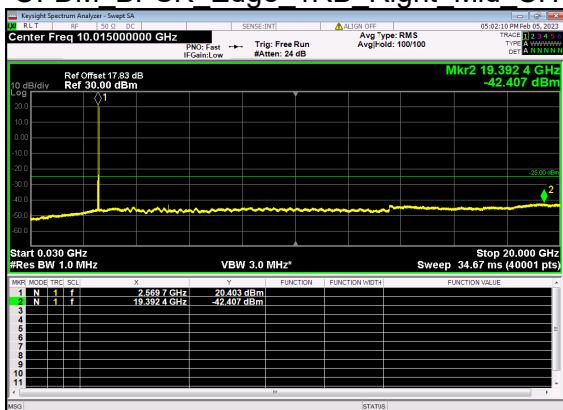

N41(50M)_DFT-s-OFDM BPSK Edge 1RB Left Mid CH

N41(50M)_DFT-s-OFDM QPSK Edge 1RB Left Mid CH

N41(50M)_DFT-s-OFDM QPSK Edge 1RB Left Mid CH

N41(50M)_DFT-s-OFDM BPSK Edge 1RB Right Mid CH

N41(50M)_DFT-s-OFDM BPSK Edge 1RB Right Mid CH