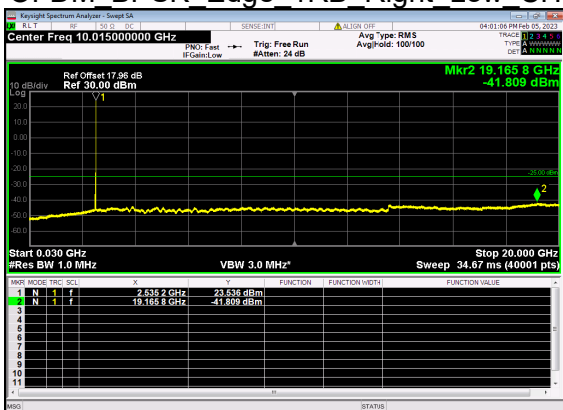

N41(40M)_DFT-s-OFDM BPSK Edge 1RB Right Low CH