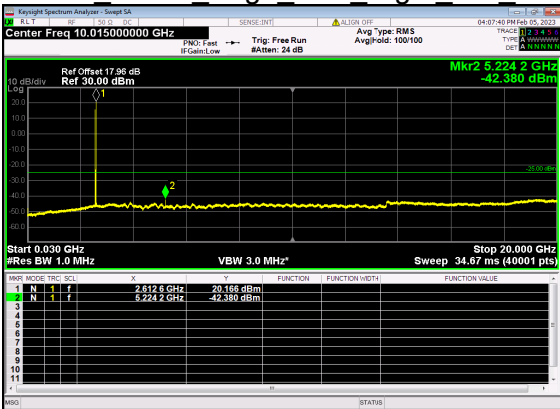

N41(40M)_DFT-s-OFDM QPSK Edge 1RB Left Mid CH

N41(40M)_DFT-s-OFDM QPSK Edge 1RB Left Mid CH

N41(40M)_DFT-s-OFDM BPSK Edge 1RB Right Mid CH

N41(40M)_DFT-s-OFDM BPSK Edge 1RB Right Mid CH

N41(40M)_DFT-s-OFDM QPSK Edge 1RB Right Mid CH