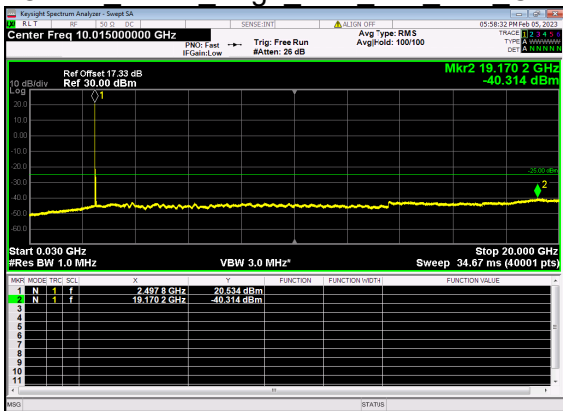

N41(40M)_DFT-s-OFDM QPSK Outer Full High CH

N41(40M)_DFT-s-OFDM QPSK Outer Full High CH

N41(50M)_DFT-s-OFDM BPSK Edge 1RB Left Low CH

N41(50M)_DFT-s-OFDM BPSK Edge 1RB Left Low CH

N41(50M)_DFT-s-OFDM QPSK Edge 1RB Left Low CH