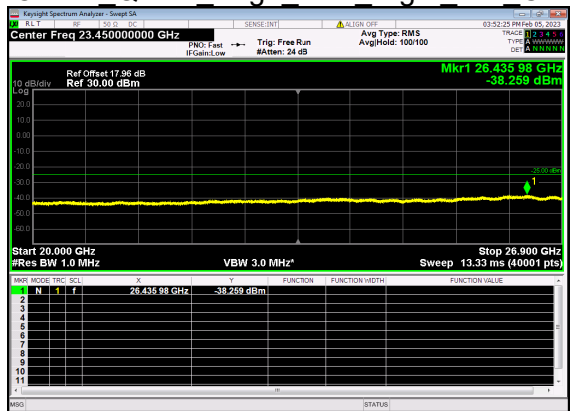

N41(30M)_DFT-s-OFDM QPSK Edge 1RB Left Mid CH

N41(30M)_DFT-s-OFDM BPSK Edge 1RB Right Mid CH

N41(30M)_DFT-s-OFDM BPSK Edge 1RB Right Mid CH

41(30M)_DFT-s-OFDM QPSK Edge 1RB Right Mid CH

N41(30M)_DFT-s-OFDM QPSK Edge 1RB Right Mid CH