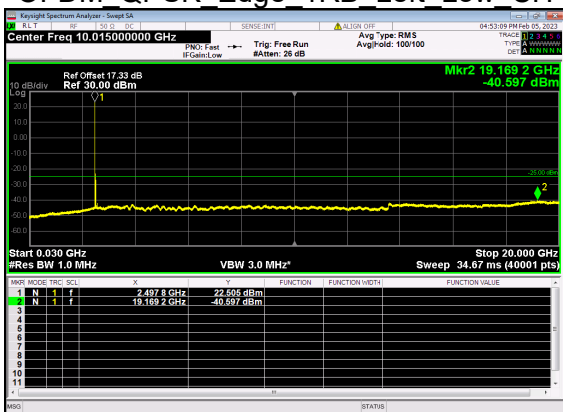

N41(40M)_DFT-s-OFDM QPSK Outer Full High CH

N41(40M)_DFT-s-OFDM QPSK Outer Full High CH

N41(50M)_DFT-s-OFDM BPSK Edge 1RB Left Low CH

N41(50M)_DFT-s-OFDM BPSK Edge 1RB Left Low CH

N41(50M)_DFT-s-OFDM QPSK Edge 1RB Left Low CH