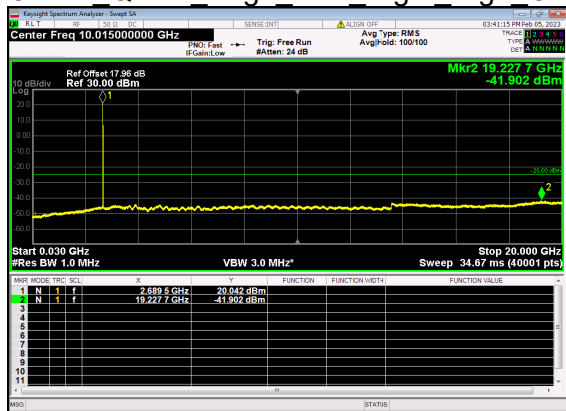

N41(20M)_DFT-s-OFDM QPSK Edge 1RB Left High CH

N41(20M)_DFT-s-OFDM QPSK Edge 1RB Left High CH

N41(20M)_DFT-s-OFDM BPSK Edge 1RB Right High CH

N41(20M)_DFT-s-OFDM BPSK Edge 1RB Right High CH

N41(20M)_DFT-s-OFDM QPSK Edge 1RB Right High CH