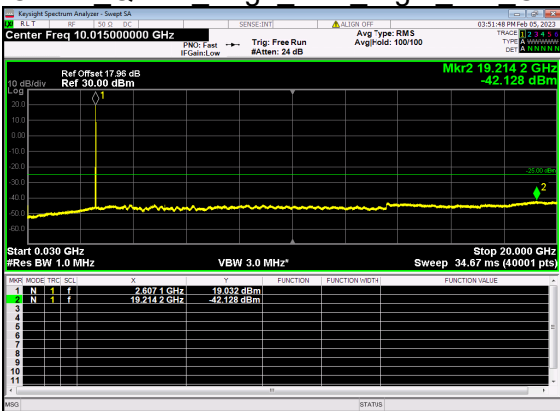

N41(30M)_DFT-s-OFDM QPSK Edge 1RB Left Mid CH

N41(30M)_DFT-s-OFDM BPSK Edge 1RB Right Mid CH

N41(30M)_DFT-s-OFDM BPSK Edge 1RB Right Mid CH

41(30M)_DFT-s-OFDM QPSK Edge 1RB Right Mid CH

N41(30M)_DFT-s-OFDM QPSK Edge 1RB Right Mid CH