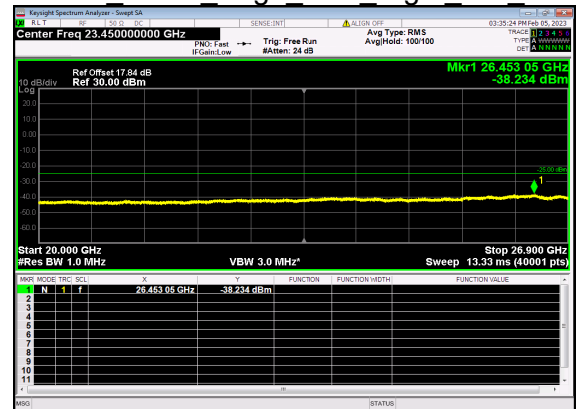

N41(20M)_DFT-s-OFDM BPSK Edge 1RB Right Mid CH