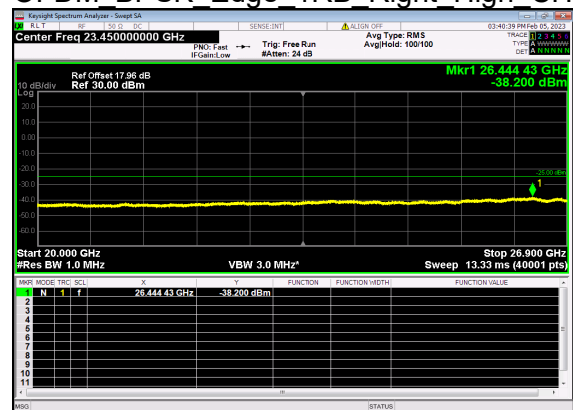

N41(20M)_DFT-s-OFDM QPSK Edge 1RB Left High CH

N41(20M)_DFT-s-OFDM QPSK Edge 1RB Left High CH

N41(20M)_DFT-s-OFDM BPSK Edge 1RB Right High CH

N41(20M)_DFT-s-OFDM BPSK Edge 1RB Right High CH

N41(20M)_DFT-s-OFDM QPSK Edge 1RB Right High CH