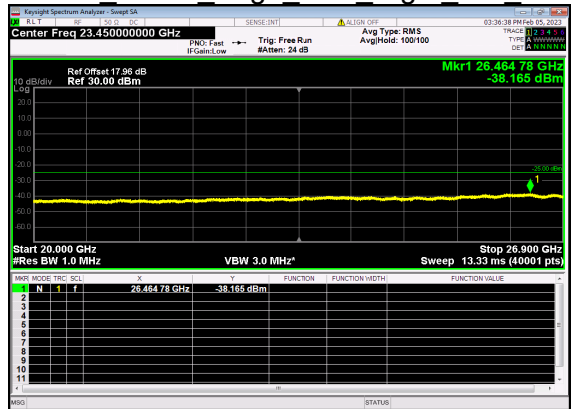

N41(20M)_DFT-s-OFDM BPSK Edge 1RB Right Mid CH

N41(20M)_DFT-s-OFDM BPSK Edge 1RB Right Mid CH

N41(20M)_DFT-s-OFDM QPSK Edge 1RB Right Mid CH

N41(20M)_DFT-s-OFDM QPSK Edge 1RB Right Mid CH

N41(20M)_DFT-s-OFDM BPSK Outer Full Mid CH