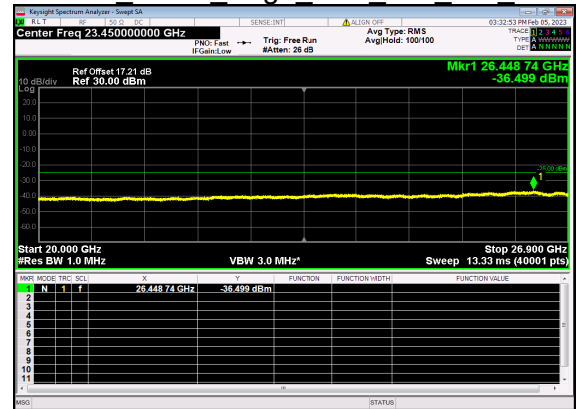

N41(20M)_DFT-s-OFDM QPSK Outer Full Low CH

N41(20M)_DFT-s-OFDM BPSK Edge 1RB Left Mid CH

N41(20M)_DFT-s-OFDM BPSK Edge 1RB Left Mid CH

N41(20M)_DFT-s-OFDM QPSK Edge 1RB Left Mid CH

N41(20M)_DFT-s-OFDM QPSK Edge 1RB Left Mid CH