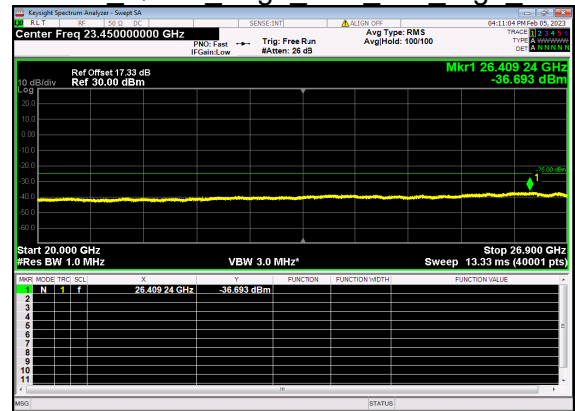

N41(40M)_DFT-s-OFDM BPSK Edge 1RB Left High CH

N41(40M)_DFT-s-OFDM BPSK Edge 1RB Left High CH

N41(40M)_DFT-s-OFDM QPSK Edge 1RB Left High CH

N41(40M)_DFT-s-OFDM QPSK Edge 1RB Left High CH

N41(40M)_DFT-s-OFDM BPSK Edge 1RB Right High CH