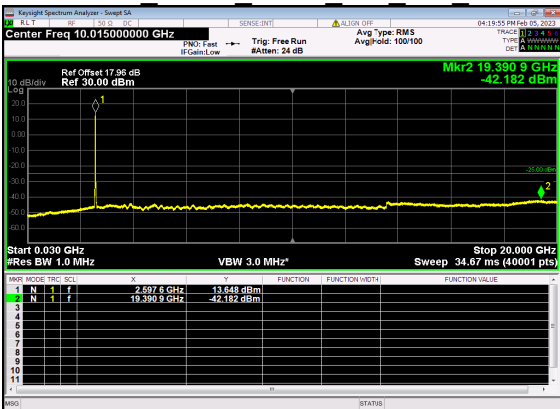

N41(20M)_DFT-s-OFDM BPSK Edge 1RB Right Mid CH

N41(20M)_DFT-s-OFDM BPSK Edge 1RB Right Mid CH

N41(20M)_DFT-s-OFDM QPSK Edge 1RB Right Mid CH

N41(20M)_DFT-s-OFDM QPSK Edge 1RB Right Mid CH

N41(20M)_DFT-s-OFDM BPSK Outer Full Mid CH