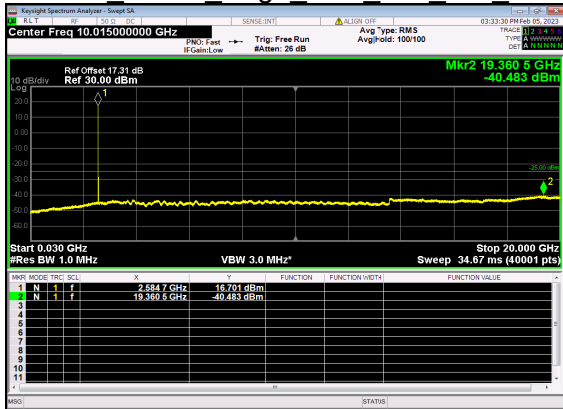

N41(20M)_DFT-s-OFDM QPSK Outer Full Low CH

N41(20M)_DFT-s-OFDM BPSK Edge 1RB Left Mid CH

N41(20M)_DFT-s-OFDM BPSK Edge 1RB Left Mid CH

N41(20M)_DFT-s-OFDM QPSK Edge 1RB Left Mid CH

N41(20M)_DFT-s-OFDM QPSK Edge 1RB Left Mid CH