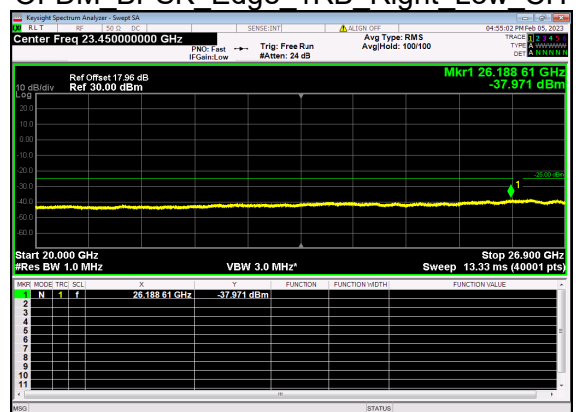

N41(50M)_DFT-s-OFDM BPSK Edge 1RB Right Low CH