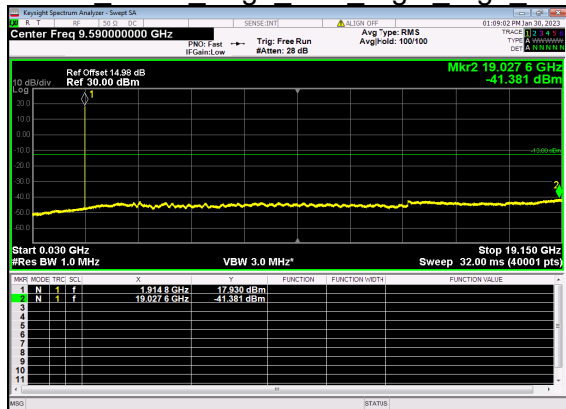

N25(30M)_DFT-s-OFDM BPSK Edge 1RB Right High CH