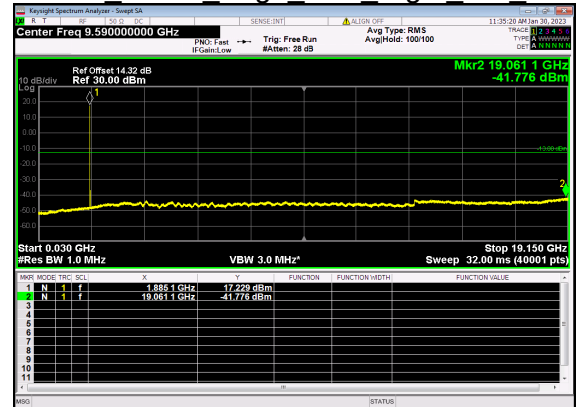

N25(5M)_DFT-s-OFDM QPSK Edge 1RB Right Mid CH