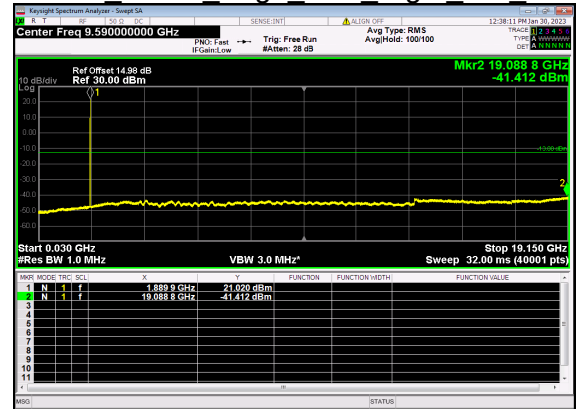

N25(15M)_DFT-s-OFDM QPSK Edge 1RB Right Mid CH