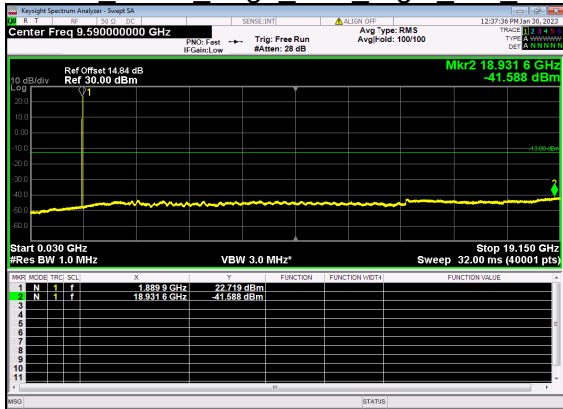

N25(15M)_DFT-s-OFDM BPSK Edge 1RB Right Mid CH