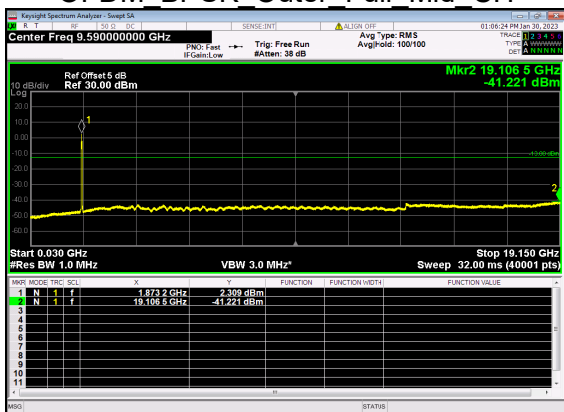

N25(30M)_DFT-s-OFDM QPSK Edge 1RB Left Mid CH

N25(30M)_DFT-s-OFDM BPSK Edge 1RB Right Mid CH

N25(30M)_DFT-s-OFDM QPSK Edge 1RB Right Mid CH

N25(30M)_DFT-s-OFDM BPSK Outer Full Mid CH

N25(30M)_DFT-s-OFDM QPSK Outer Full Mid CH