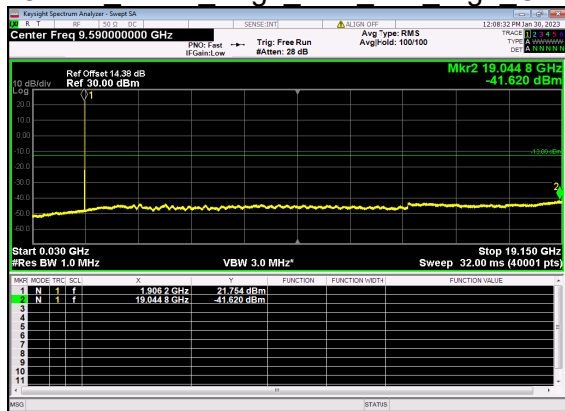

N25(10M)_DFT-s-OFDM BPSK Edge 1RB Left High CH