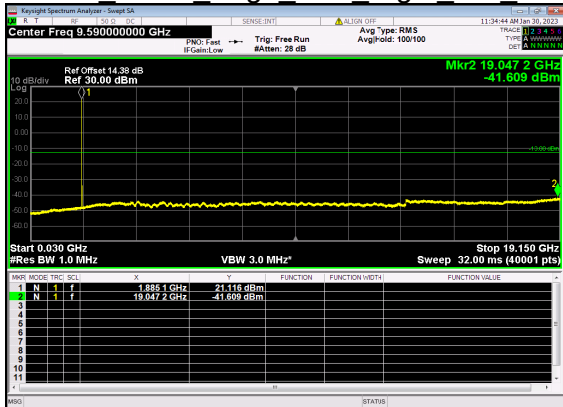

N25(5M)_DFT-s-OFDM BPSK Outer Full Low CH

N25(5M)_DFT-s-OFDM QPSK Outer Full Low CH

N25(5M)_DFT-s-OFDM BPSK Edge 1RB Left Mid CH

N25(5M)_DFT-s-OFDM QPSK Edge 1RB Left Mid CH

N25(5M)_DFT-s-OFDM BPSK Edge 1RB Right Mid CH