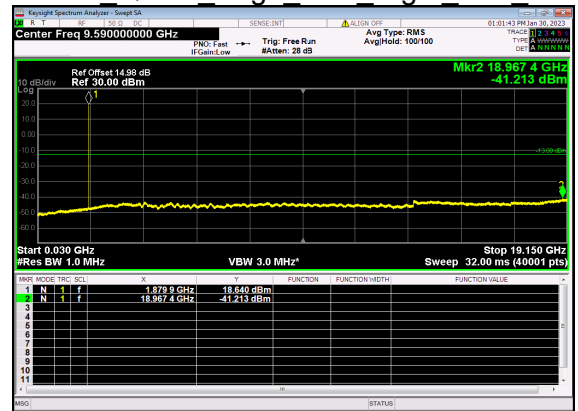

N25(30M)_DFT-s-OFDM QPSK Edge 1RB Right Low CH