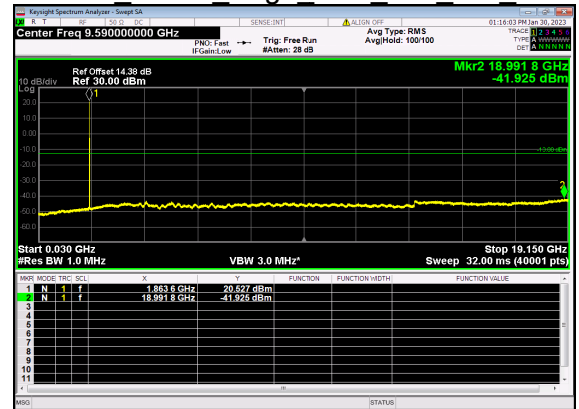

N25(40M)_DFT-s-OFDM BPSK Outer Full Low CH

N25(40M)_DFT-s-OFDM QPSK Outer Full Low CH

N25(40M)_DFT-s-OFDM BPSK Edge 1RB Left Mid CH

N25(40M)_DFT-s-OFDM QPSK Edge 1RB Left Mid CH

N25(40M)_DFT-s-OFDM BPSK Edge 1RB Right Mid CH