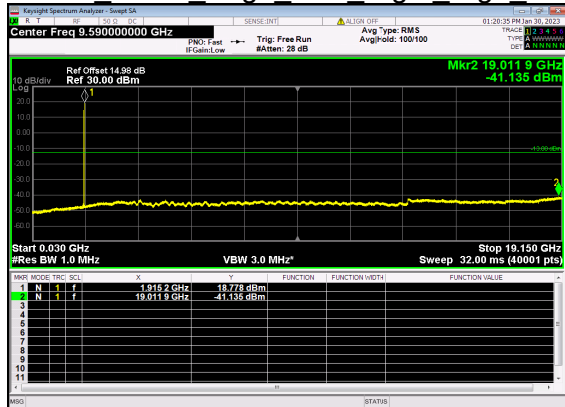

N25(40M)_DFT-s-OFDM BPSK Edge 1RB Right High CH