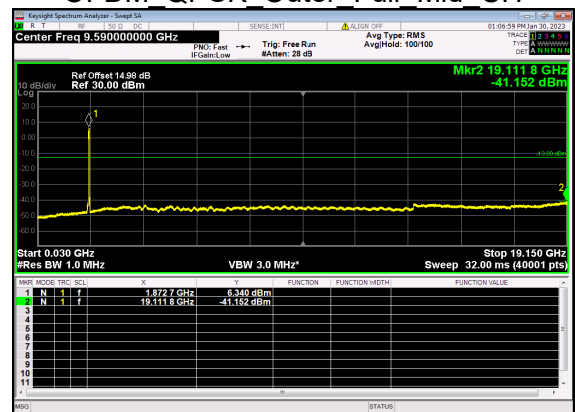

N25(30M)_DFT-s-OFDM QPSK Edge 1RB Left Mid CH

N25(30M)_DFT-s-OFDM BPSK Edge 1RB Right Mid CH

N25(30M)_DFT-s-OFDM QPSK Edge 1RB Right Mid CH

N25(30M)_DFT-s-OFDM BPSK Outer Full Mid CH

N25(30M)_DFT-s-OFDM QPSK Outer Full Mid CH