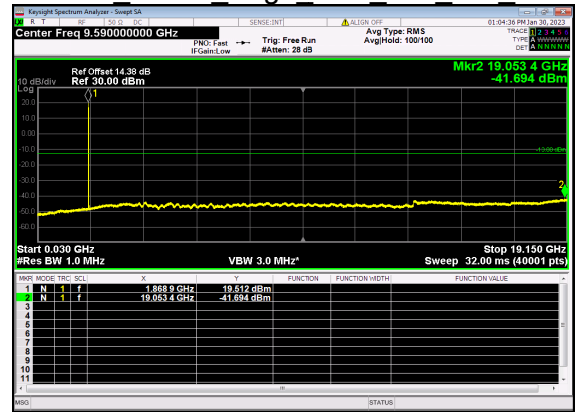

N25(30M)_DFT-s-OFDM QPSK Edge 1RB Left Mid CH