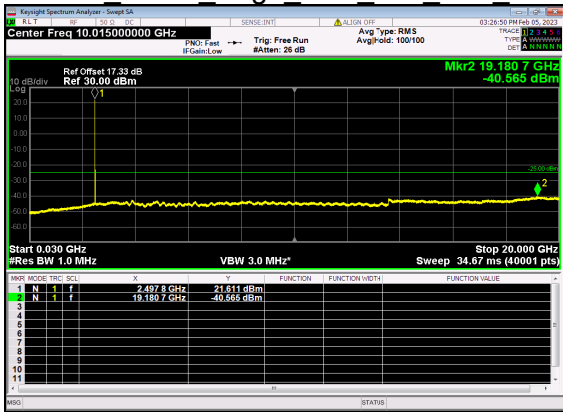

N25(40M)_DFT-s-OFDM BPSK Edge 1RB Right High CH

N25(40M)_DFT-s-OFDM QPSK Edge 1RB Right High CH

N25(40M)_DFT-s-OFDM BPSK Outer Full High CH

N25(40M)_DFT-s-OFDM QPSK Outer Full High CH

N41(20M)_DFT-s-OFDM BPSK Edge 1RB Left Low CH