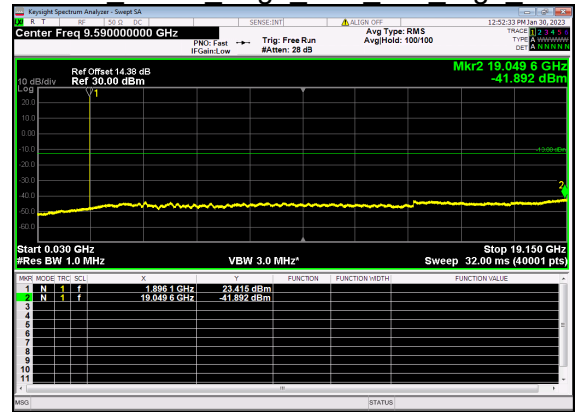

N25(20M)_DFT-s-OFDM BPSK Outer Full Mid CH

N25(20M)_DFT-s-OFDM QPSK Outer Full Mid CH

N25(20M)_DFT-s-OFDM BPSK Edge 1RB Left High CH

N25(20M)_DFT-s-OFDM QPSK Edge 1RB Left High CH

N25(20M)_DFT-s-OFDM BPSK Edge 1RB Right High CH