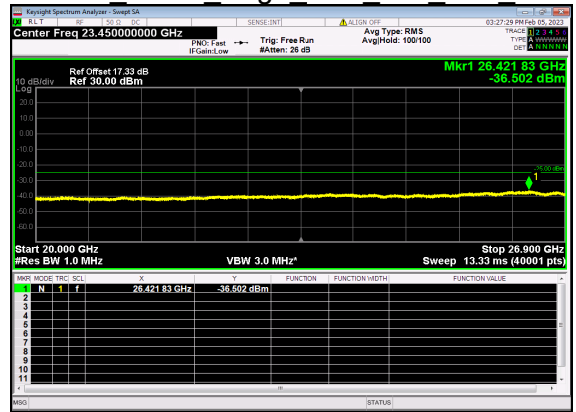

N41(20M)_DFT-s-OFDM BPSK Edge 1RB Left Low CH