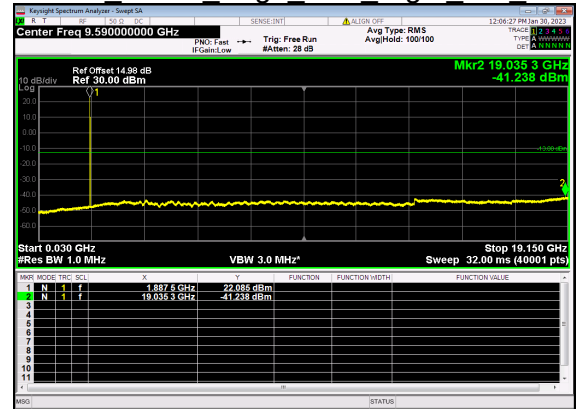

N25(10M)_DFT-s-OFDM BPSK Edge 1RB Left Mid CH

N25(10M)_DFT-s-OFDM QPSK Edge 1RB Left Mid CH

N25(10M)_DFT-s-OFDM BPSK Edge 1RB Right Mid CH

N25(10M)_DFT-s-OFDM QPSK Edge 1RB Right Mid CH

N25(10M)_DFT-s-OFDM BPSK Outer Full Mid CH