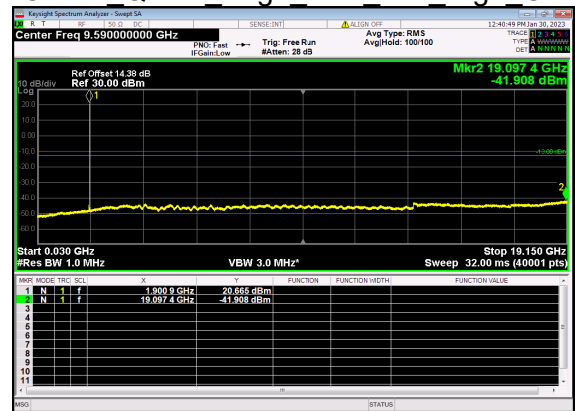

N25(15M)_DFT-s-OFDM QPSK Edge 1RB Left High CH