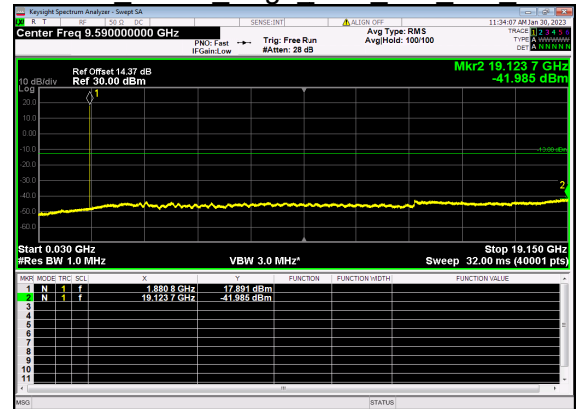

N25(5M)_DFT-s-OFDM BPSK Outer Full Low CH

N25(5M)_DFT-s-OFDM QPSK Outer Full Low CH

N25(5M)_DFT-s-OFDM BPSK Edge 1RB Left Mid CH

N25(5M)_DFT-s-OFDM QPSK Edge 1RB Left Mid CH

N25(5M)_DFT-s-OFDM BPSK Edge 1RB Right Mid CH