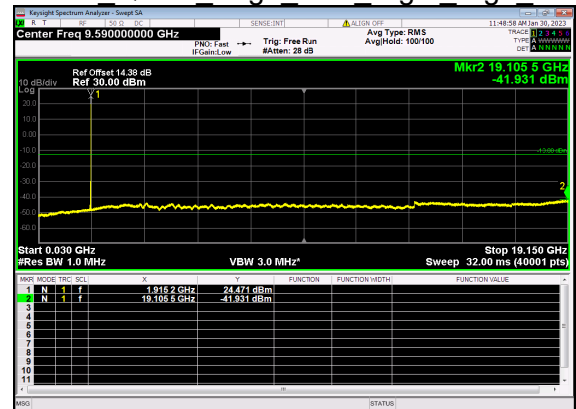

N25(5M)_DFT-s-OFDM QPSK Edge 1RB Right High CH