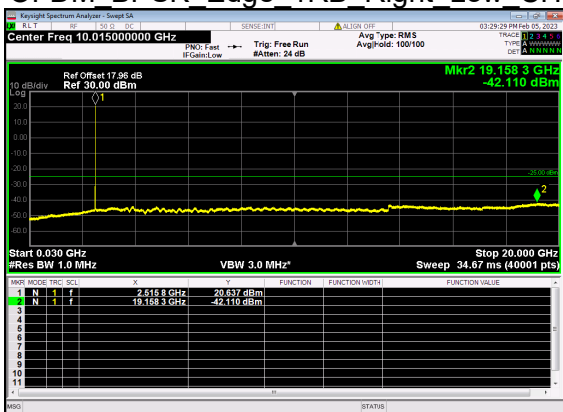

N41(20M)_DFT-s-OFDM BPSK Edge 1RB Left Low CH

N41(20M)_DFT-s-OFDM QPSK Edge 1RB Left Low CH

N41(20M)_DFT-s-OFDM QPSK Edge 1RB Left Low CH

N41(20M)_DFT-s-OFDM BPSK Edge 1RB Right Low CH

N41(20M)_DFT-s-OFDM BPSK Edge 1RB Right Low CH