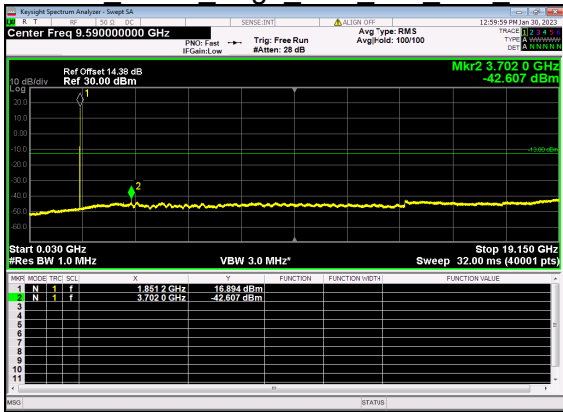

N25(20M)_DFT-s-OFDM QPSK Edge 1RB Right High CH

N25(20M)_DFT-s-OFDM BPSK Outer Full High CH

N25(20M)_DFT-s-OFDM QPSK Outer Full High CH

N25(30M)_DFT-s-OFDM BPSK Edge 1RB Left Low CH

N25(30M)_DFT-s-OFDM QPSK Edge 1RB Left Low CH