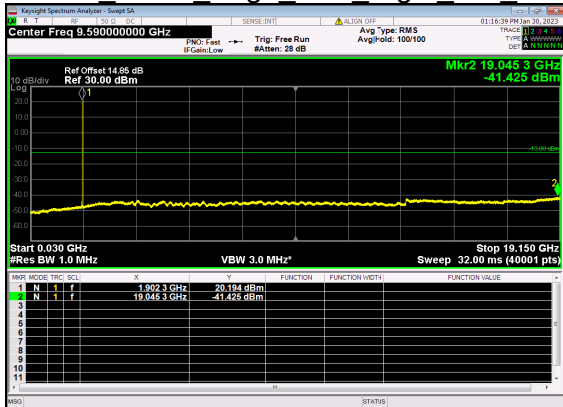

N25(40M)_DFT-s-OFDM BPSK Outer Full Low CH

N25(40M)_DFT-s-OFDM QPSK Outer Full Low CH

N25(40M)_DFT-s-OFDM BPSK Edge 1RB Left Mid CH

N25(40M)_DFT-s-OFDM QPSK Edge 1RB Left Mid CH

N25(40M)_DFT-s-OFDM BPSK Edge 1RB Right Mid CH