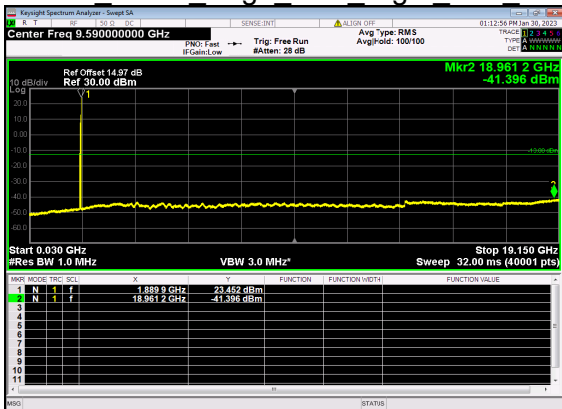

N25(30M)_DFT-s-OFDM QPSK Outer Full High CH

N25(40M)_DFT-s-OFDM BPSK Edge 1RB Left Low CH

N25(40M)_DFT-s-OFDM QPSK Edge 1RB Left Low CH

N25(40M)_DFT-s-OFDM BPSK Edge 1RB Right Low CH

N25(40M)_DFT-s-OFDM QPSK Edge 1RB Right Low CH