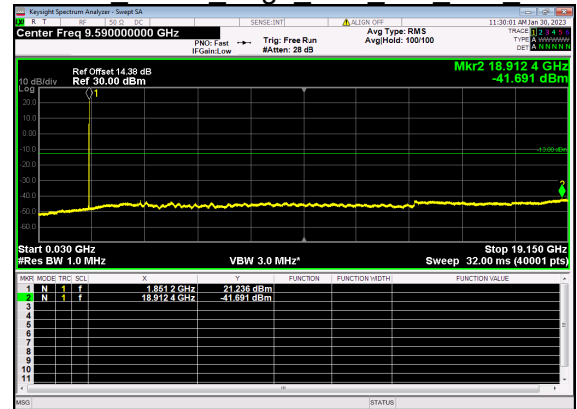

N12(15M)_DFT-s-OFDM QPSK Outer Full High CH

N25(5M)_DFT-s-OFDM BPSK Edge 1RB Left Low CH

N25(5M)_DFT-s-OFDM QPSK Edge 1RB Left Low CH

N25(5M)_DFT-s-OFDM BPSK Edge 1RB Right Low CH

N25(5M)_DFT-s-OFDM QPSK Edge 1RB Right Low CH