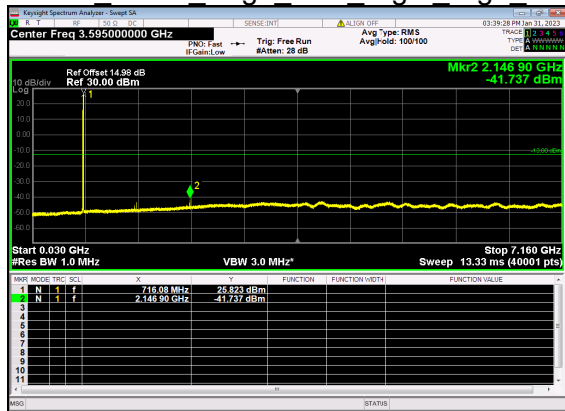

N12(15M)_DFT-s-OFDM BPSK Edge 1RB Left High CH

N12(15M)_DFT-s-OFDM QPSK Edge 1RB Left High CH

N12(15M)_DFT-s-OFDM BPSK Edge 1RB Right High CH

N12(15M)_DFT-s-OFDM QPSK Edge 1RB Right High CH

N12(15M)_DFT-s-OFDM BPSK Outer Full High CH