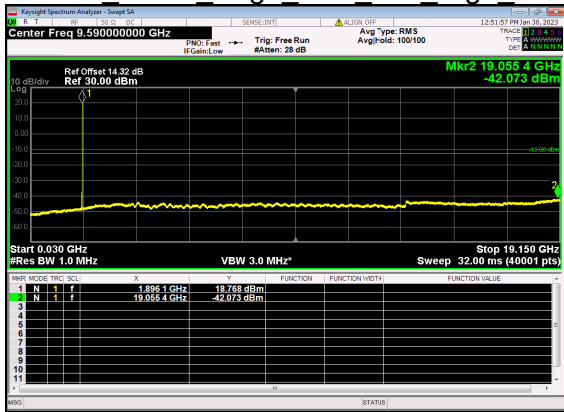

N25(20M)_DFT-s-OFDM BPSK Outer Full Mid CH

N25(20M)_DFT-s-OFDM QPSK Outer Full Mid CH

N25(20M)_DFT-s-OFDM BPSK Edge 1RB Left High CH

N25(20M)_DFT-s-OFDM QPSK Edge 1RB Left High CH

N25(20M)_DFT-s-OFDM BPSK Edge 1RB Right High CH