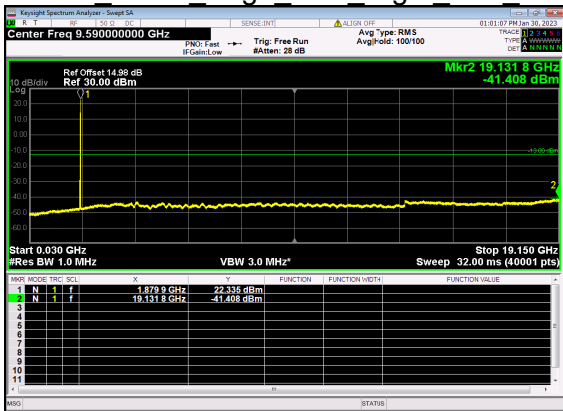

N25(30M)_DFT-s-OFDM BPSK Edge 1RB Right Low CH