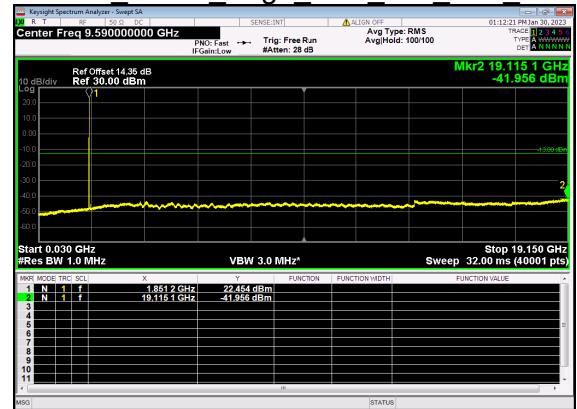

N25(30M)_DFT-s-OFDM QPSK Outer Full High CH

N25(40M)_DFT-s-OFDM BPSK Edge 1RB Left Low CH

N25(40M)_DFT-s-OFDM QPSK Edge 1RB Left Low CH

N25(40M)_DFT-s-OFDM BPSK Edge 1RB Right Low CH

N25(40M)_DFT-s-OFDM QPSK Edge 1RB Right Low CH