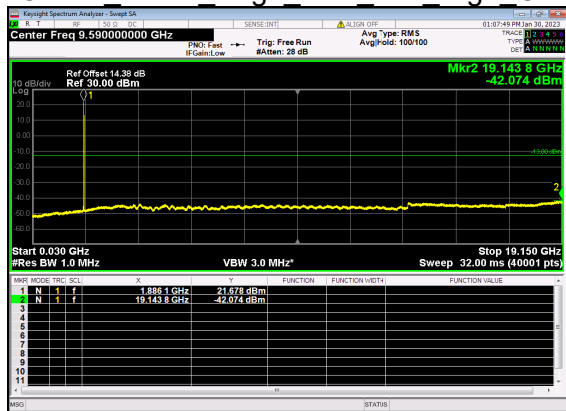

N25(30M)_DFT-s-OFDM BPSK Edge 1RB Left High CH