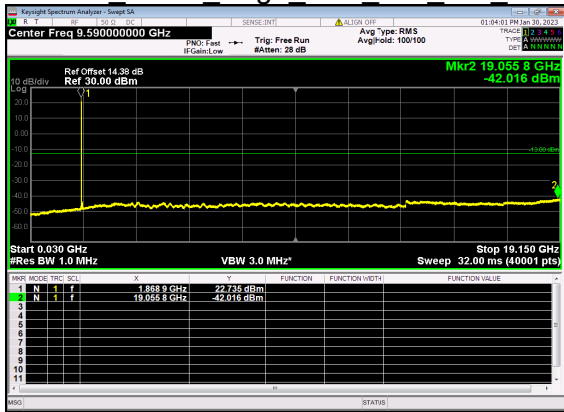

N25(30M)_DFT-s-OFDM BPSK Edge 1RB Right Low CH

N25(30M)_DFT-s-OFDM QPSK Edge 1RB Right Low CH

N25(30M)_DFT-s-OFDM BPSK Outer Full Low CH

N25(30M)_DFT-s-OFDM QPSK Outer Full Low CH

N25(30M)_DFT-s-OFDM BPSK Edge 1RB Left Mid CH