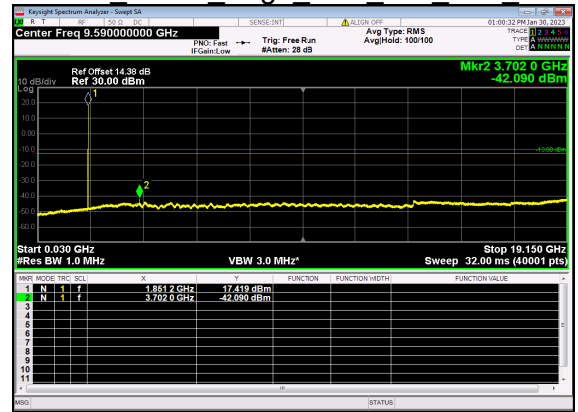

N25(20M)_DFT-s-OFDM QPSK Edge 1RB Right High CH

N25(20M)_DFT-s-OFDM BPSK Outer Full High CH

N25(20M)_DFT-s-OFDM QPSK Outer Full High CH

N25(30M)_DFT-s-OFDM BPSK Edge 1RB Left Low CH

N25(30M)_DFT-s-OFDM QPSK Edge 1RB Left Low CH