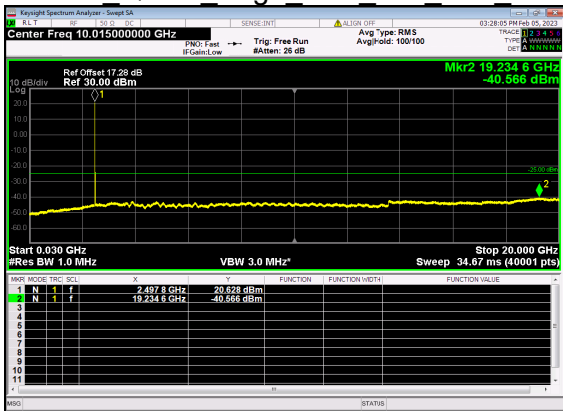

N41(20M)_DFT-s-OFDM QPSK Edge 1RB Left Low CH