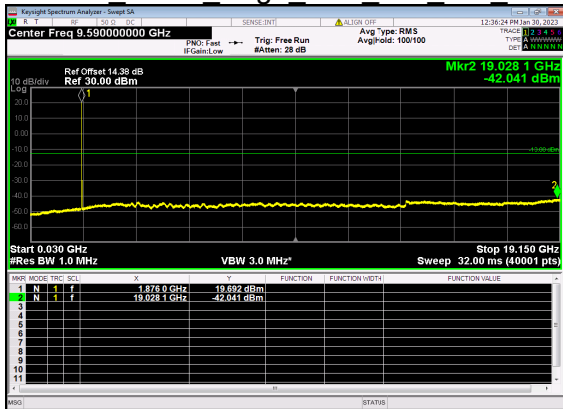

N25(15M)_DFT-s-OFDM QPSK Edge 1RB Right Low CH

N25(15M)_DFT-s-OFDM BPSK Outer Full Low CH

N25(15M)_DFT-s-OFDM QPSK Outer Full Low CH

N25(15M)_DFT-s-OFDM BPSK Edge 1RB Left Mid CH

N25(15M)_DFT-s-OFDM QPSK Edge 1RB Left Mid CH