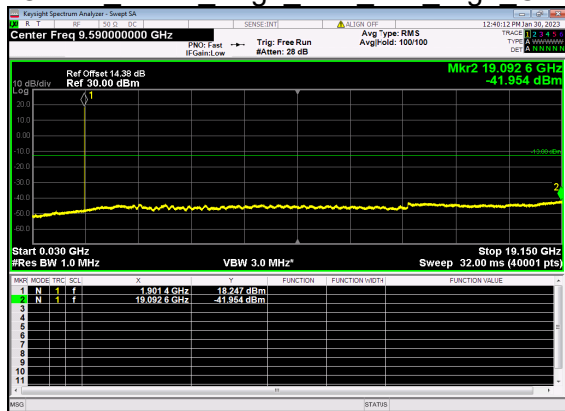

N25(15M)_DFT-s-OFDM BPSK Edge 1RB Right Mid CH

N25(15M)_DFT-s-OFDM QPSK Edge 1RB Right Mid CH

N25(15M)_DFT-s-OFDM BPSK Outer Full Mid CH

N25(15M)_DFT-s-OFDM QPSK Outer Full Mid CH

N25(15M)_DFT-s-OFDM BPSK Edge 1RB Left High CH