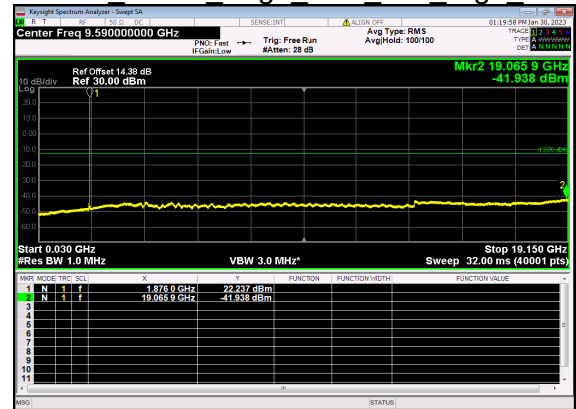

N25(40M)_DFT-s-OFDM QPSK Edge 1RB Right Mid CH

N25(40M)_DFT-s-OFDM BPSK Outer Full Mid CH

N25(40M)_DFT-s-OFDM QPSK Outer Full Mid CH

N25(40M)_DFT-s-OFDM BPSK Edge 1RB Left High CH

N25(40M)_DFT-s-OFDM QPSK Edge 1RB Left High CH