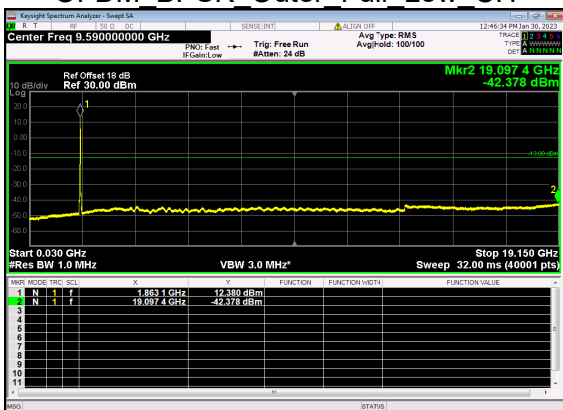

N25(20M)_DFT-s-OFDM BPSK Edge 1RB Left Low CH

N25(20M)_DFT-s-OFDM QPSK Edge 1RB Left Low CH

N25(20M)_DFT-s-OFDM BPSK Edge 1RB Right Low CH

N25(20M)_DFT-s-OFDM QPSK Edge 1RB Right Low CH

N25(20M)_DFT-s-OFDM BPSK Outer Full Low CH