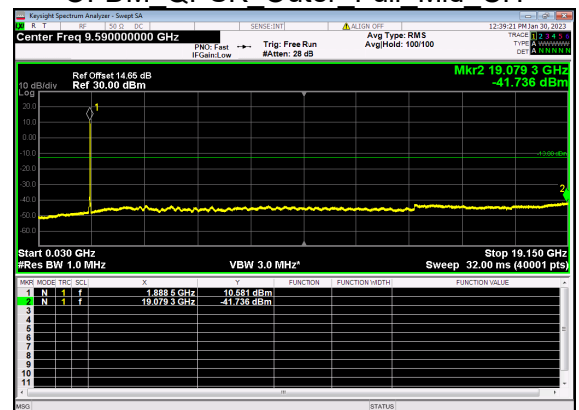

N25(15M)_DFT-s-OFDM BPSK Edge 1RB Right Mid CH

N25(15M)_DFT-s-OFDM QPSK Edge 1RB Right Mid CH

N25(15M)_DFT-s-OFDM BPSK Outer Full Mid CH

N25(15M)_DFT-s-OFDM QPSK Outer Full Mid CH

N25(15M)_DFT-s-OFDM BPSK Edge 1RB Left High CH