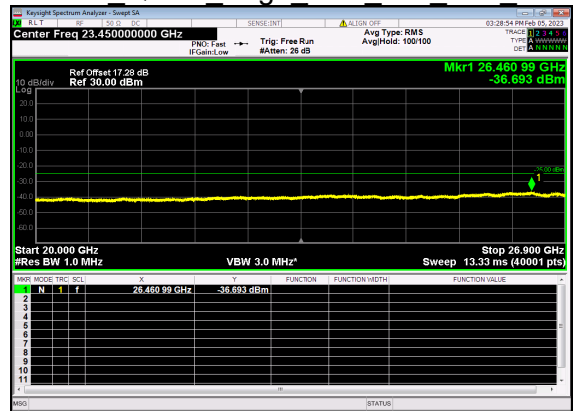

N41(20M)_DFT-s-OFDM QPSK Edge 1RB Left Low CH