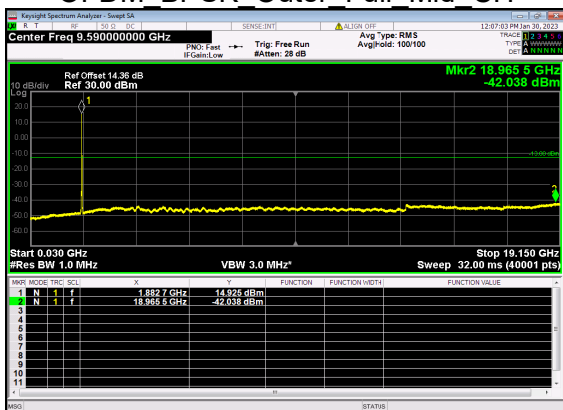

N25(10M)_DFT-s-OFDM BPSK Edge 1RB Left Mid CH

N25(10M)_DFT-s-OFDM QPSK Edge 1RB Left Mid CH

N25(10M)_DFT-s-OFDM BPSK Edge 1RB Right Mid CH

N25(10M)_DFT-s-OFDM QPSK Edge 1RB Right Mid CH

N25(10M)_DFT-s-OFDM BPSK Outer Full Mid CH