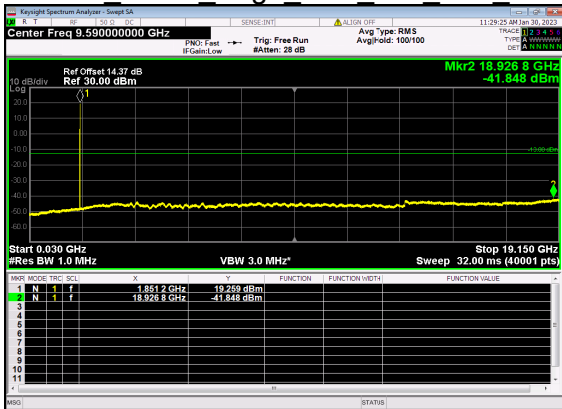

N25(5M)_DFT-s-OFDM BPSK Edge 1RB Left Low CH