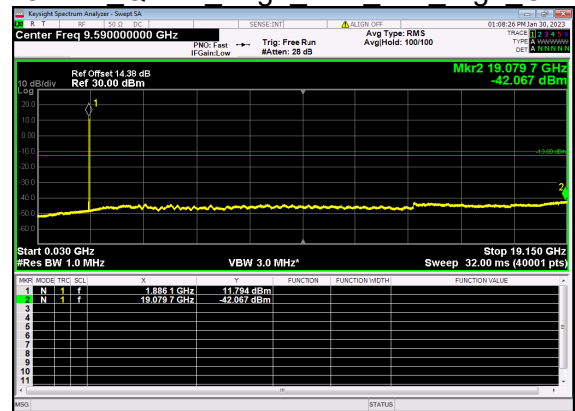

N25(30M)_DFT-s-OFDM QPSK Edge 1RB Left High CH