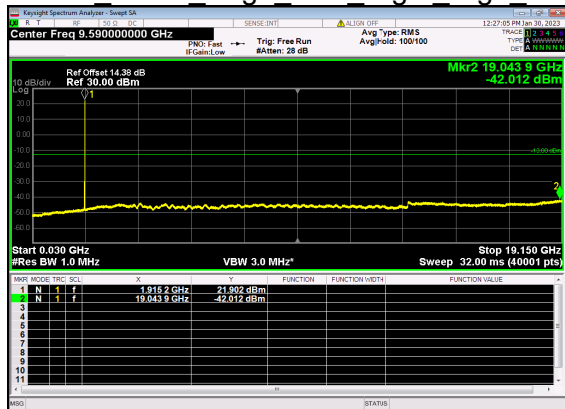

N25(5M)_DFT-s-OFDM BPSK Edge 1RB Right High CH