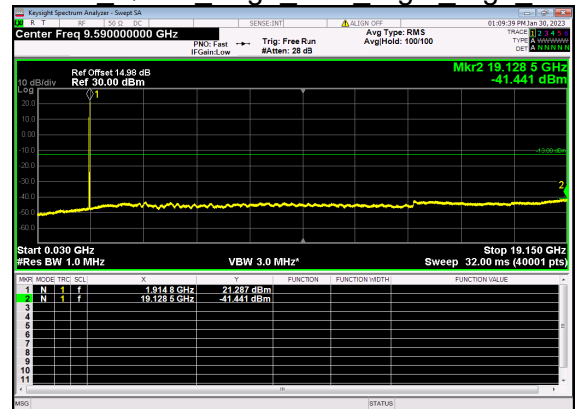

N25(30M)_DFT-s-OFDM BPSK Edge 1RB Left High CH

N25(30M)_DFT-s-OFDM QPSK Edge 1RB Left High CH

N25(30M)_DFT-s-OFDM BPSK Edge 1RB Right High CH

N25(30M)_DFT-s-OFDM QPSK Edge 1RB Right High CH

N25(30M)_DFT-s-OFDM BPSK Outer Full High CH