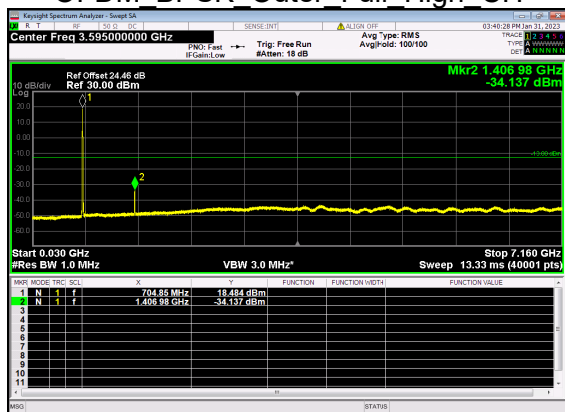

N12(15M)_DFT-s-OFDM BPSK Edge 1RB Left High CH

N12(15M)_DFT-s-OFDM QPSK Edge 1RB Left High CH

N12(15M)_DFT-s-OFDM BPSK Edge 1RB Right High CH

N12(15M)_DFT-s-OFDM QPSK Edge 1RB Right High CH

N12(15M)_DFT-s-OFDM BPSK Outer Full High CH