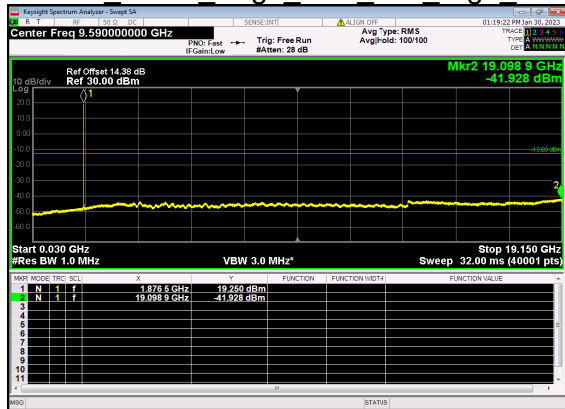

N25(40M)_DFT-s-OFDM QPSK Edge 1RB Right Mid CH

N25(40M)_DFT-s-OFDM BPSK Outer Full Mid CH

N25(40M)_DFT-s-OFDM QPSK Outer Full Mid CH

N25(40M)_DFT-s-OFDM BPSK Edge 1RB Left High CH

N25(40M)_DFT-s-OFDM QPSK Edge 1RB Left High CH