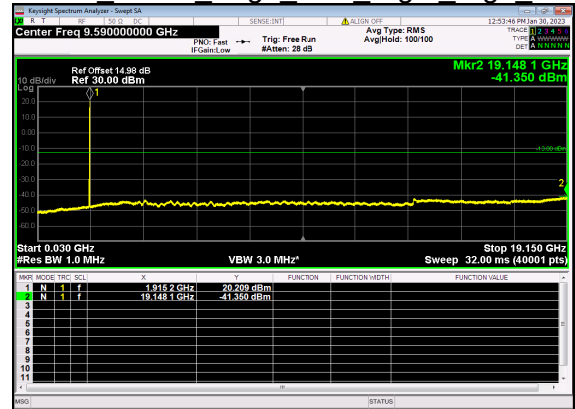

N25(20M)_DFT-s-OFDM QPSK Edge 1RB Right High CH