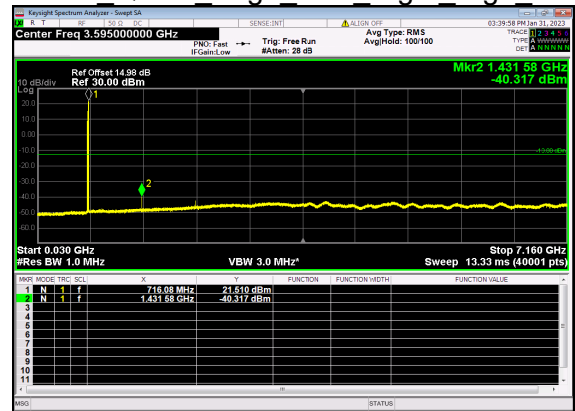

N12(15M)_DFT-s-OFDM BPSK Edge 1RB Left High CH

N12(15M)_DFT-s-OFDM QPSK Edge 1RB Left High CH

N12(15M)_DFT-s-OFDM BPSK Edge 1RB Right High CH

N12(15M)_DFT-s-OFDM QPSK Edge 1RB Right High CH

N12(15M)_DFT-s-OFDM BPSK Outer Full High CH