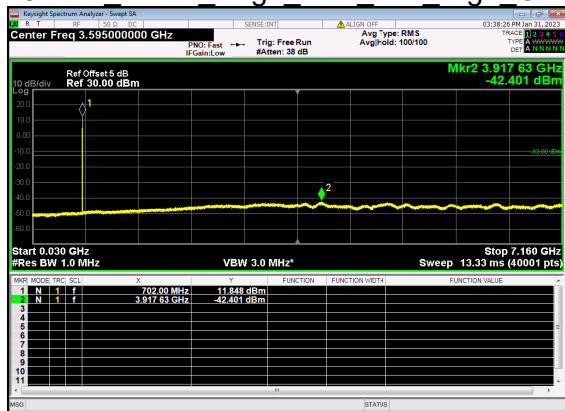

N12(15M)_DFT-s-OFDM BPSK Edge 1RB Left High CH

N12(15M)_DFT-s-OFDM QPSK Edge 1RB Left High CH

N12(15M)_DFT-s-OFDM BPSK Edge 1RB Right High CH

N12(15M)_DFT-s-OFDM QPSK Edge 1RB Right High CH

N12(15M)_DFT-s-OFDM BPSK Outer Full High CH