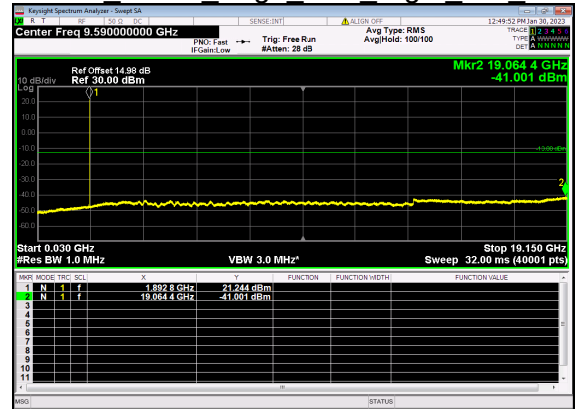

N25(20M)_DFT-s-OFDM QPSK Outer Full Low CH

N25(20M)_DFT-s-OFDM BPSK Edge 1RB Left Mid CH

N25(20M)_DFT-s-OFDM QPSK Edge 1RB Left Mid CH

N25(20M)_DFT-s-OFDM BPSK Edge 1RB Right Mid CH

N25(20M)_DFT-s-OFDM QPSK Edge 1RB Right Mid CH