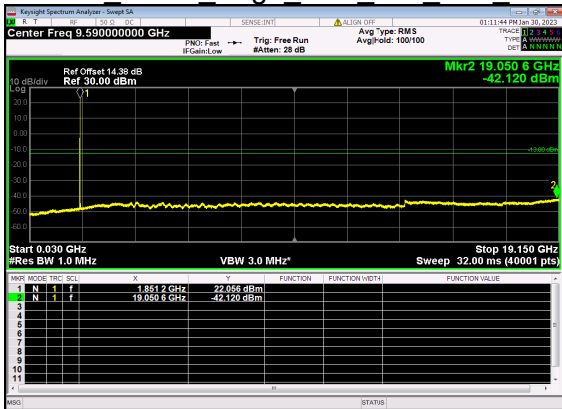

N25(40M)_DFT-s-OFDM BPSK Edge 1RB Left Low CH