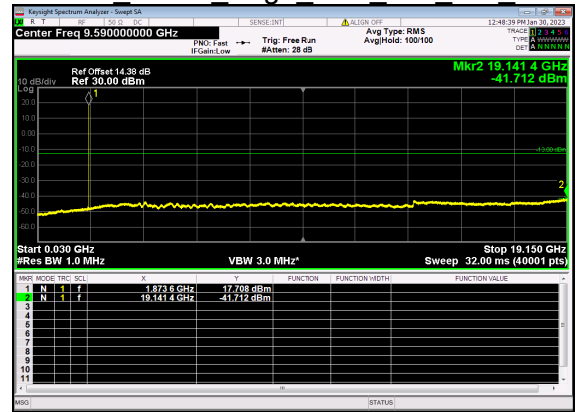

N25(20M)_DFT-s-OFDM QPSK Outer Full Low CH

N25(20M)_DFT-s-OFDM BPSK Edge 1RB Left Mid CH

N25(20M)_DFT-s-OFDM QPSK Edge 1RB Left Mid CH

N25(20M)_DFT-s-OFDM BPSK Edge 1RB Right Mid CH

N25(20M)_DFT-s-OFDM QPSK Edge 1RB Right Mid CH