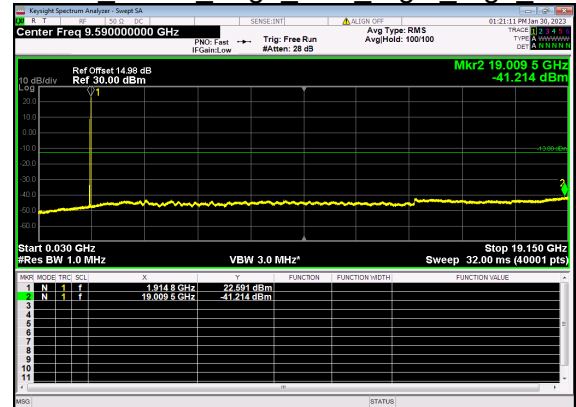

N25(40M)_DFT-s-OFDM QPSK Edge 1RB Right High CH