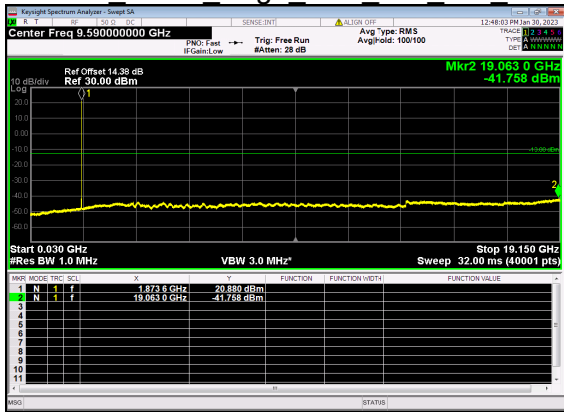

N25(20M)_DFT-s-OFDM BPSK Edge 1RB Left Mid CH