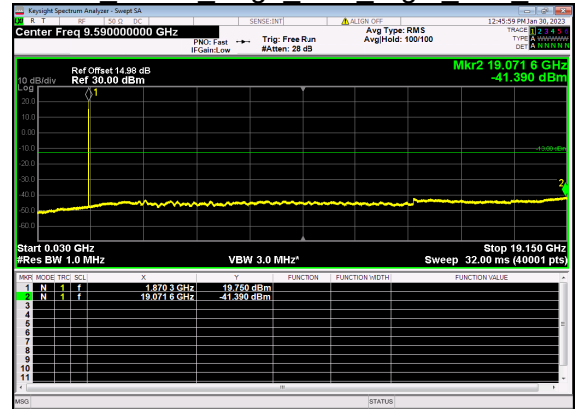

N25(20M)_DFT-s-OFDM BPSK Edge 1RB Left Low CH

N25(20M)_DFT-s-OFDM QPSK Edge 1RB Left Low CH

N25(20M)_DFT-s-OFDM BPSK Edge 1RB Right Low CH

N25(20M)_DFT-s-OFDM QPSK Edge 1RB Right Low CH

N25(20M)_DFT-s-OFDM BPSK Outer Full Low CH