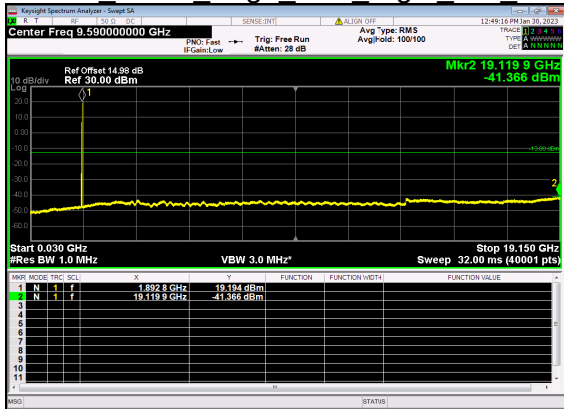

N25(20M)_DFT-s-OFDM QPSK Outer Full Low CH

N25(20M)_DFT-s-OFDM BPSK Edge 1RB Left Mid CH

N25(20M)_DFT-s-OFDM QPSK Edge 1RB Left Mid CH

N25(20M)_DFT-s-OFDM BPSK Edge 1RB Right Mid CH

N25(20M)_DFT-s-OFDM QPSK Edge 1RB Right Mid CH