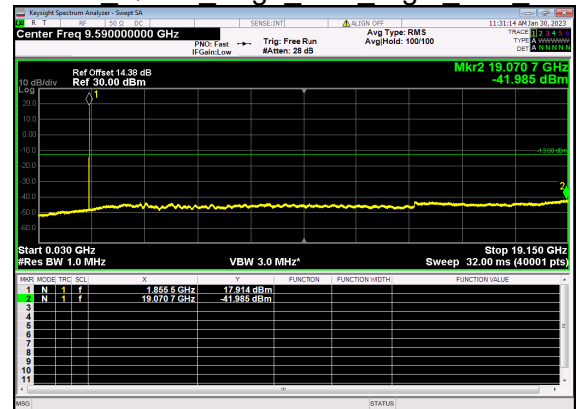

N12(15M)_DFT-s-OFDM QPSK Outer Full High CH

N25(5M)_DFT-s-OFDM BPSK Edge 1RB Left Low CH

N25(5M)_DFT-s-OFDM QPSK Edge 1RB Left Low CH

N25(5M)_DFT-s-OFDM BPSK Edge 1RB Right Low CH

N25(5M)_DFT-s-OFDM QPSK Edge 1RB Right Low CH