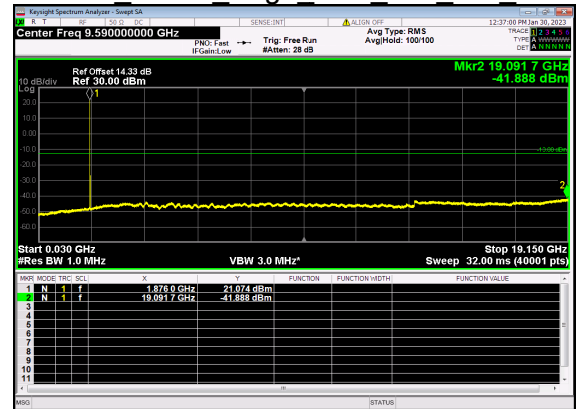

N25(15M)_DFT-s-OFDM QPSK Edge 1RB Right Low CH

N25(15M)_DFT-s-OFDM BPSK Outer Full Low CH

N25(15M)_DFT-s-OFDM QPSK Outer Full Low CH

N25(15M)_DFT-s-OFDM BPSK Edge 1RB Left Mid CH

N25(15M)_DFT-s-OFDM QPSK Edge 1RB Left Mid CH