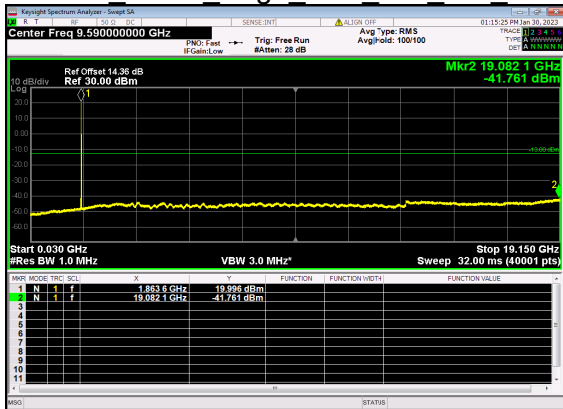

N25(40M)_DFT-s-OFDM BPSK Outer Full Low CH

N25(40M)_DFT-s-OFDM QPSK Outer Full Low CH

N25(40M)_DFT-s-OFDM BPSK Edge 1RB Left Mid CH

N25(40M)_DFT-s-OFDM QPSK Edge 1RB Left Mid CH

N25(40M)_DFT-s-OFDM BPSK Edge 1RB Right Mid CH