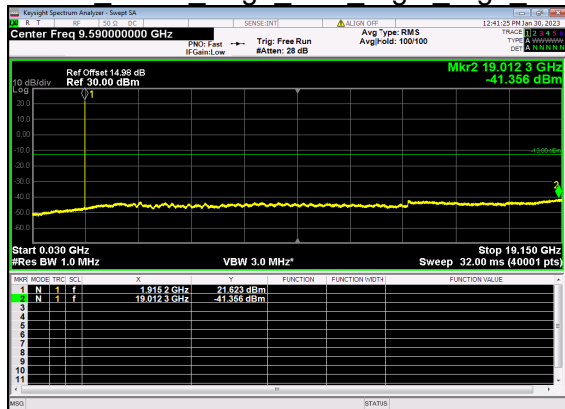

N25(15M)_DFT-s-OFDM BPSK Edge 1RB Right High CH