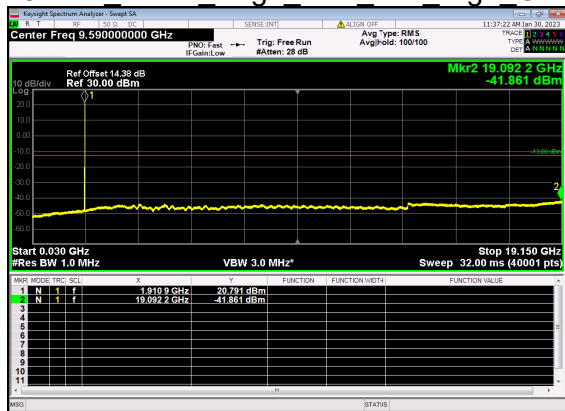

N25(5M)_DFT-s-OFDM QPSK Edge 1RB Right Mid CH

N25(5M)_DFT-s-OFDM BPSK Outer Full Mid CH

N25(5M)_DFT-s-OFDM QPSK Outer Full Mid CH

N25(5M)_DFT-s-OFDM BPSK Edge 1RB Left High CH

N25(5M)_DFT-s-OFDM QPSK Edge 1RB Left High CH