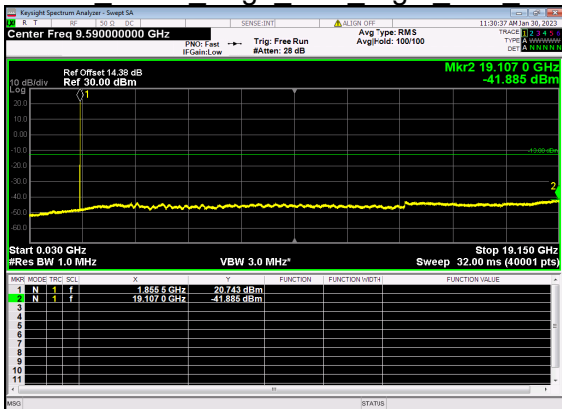

N12(15M)_DFT-s-OFDM QPSK Outer Full High CH

N25(5M)_DFT-s-OFDM BPSK Edge 1RB Left Low CH

N25(5M)_DFT-s-OFDM QPSK Edge 1RB Left Low CH

N25(5M)_DFT-s-OFDM BPSK Edge 1RB Right Low CH

N25(5M)_DFT-s-OFDM QPSK Edge 1RB Right Low CH