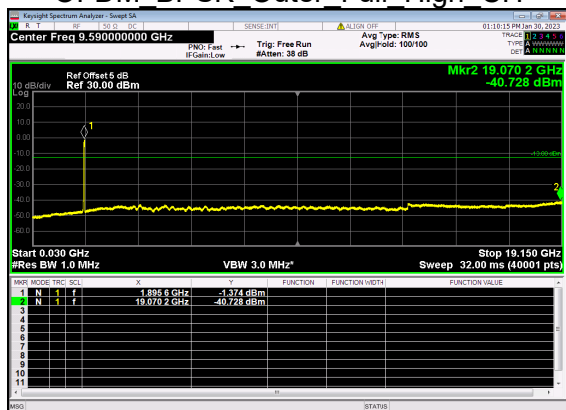

N25(30M)_DFT-s-OFDM BPSK Edge 1RB Left High CH

N25(30M)_DFT-s-OFDM QPSK Edge 1RB Left High CH

N25(30M)_DFT-s-OFDM BPSK Edge 1RB Right High CH

N25(30M)_DFT-s-OFDM QPSK Edge 1RB Right High CH

N25(30M)_DFT-s-OFDM BPSK Outer Full High CH