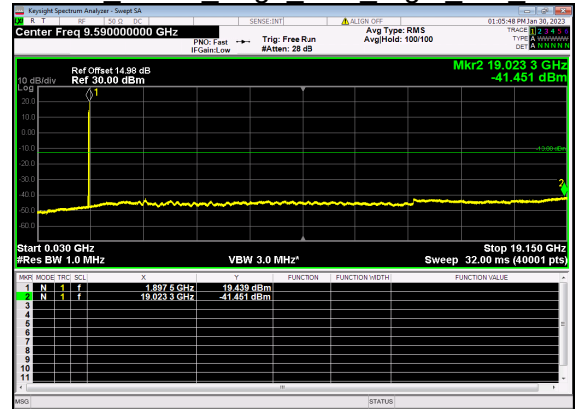

N25(30M)_DFT-s-OFDM QPSK Edge 1RB Right Mid CH