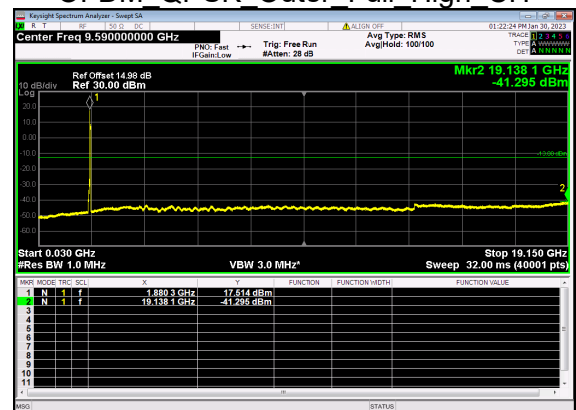

N25(40M)_DFT-s-OFDM BPSK Edge 1RB Right High CH

N25(40M)_DFT-s-OFDM QPSK Edge 1RB Right High CH

N25(40M)_DFT-s-OFDM BPSK Outer Full High CH

N25(40M)_DFT-s-OFDM QPSK Outer Full High CH

N41(20M)_DFT-s-OFDM BPSK Edge 1RB Left Low CH