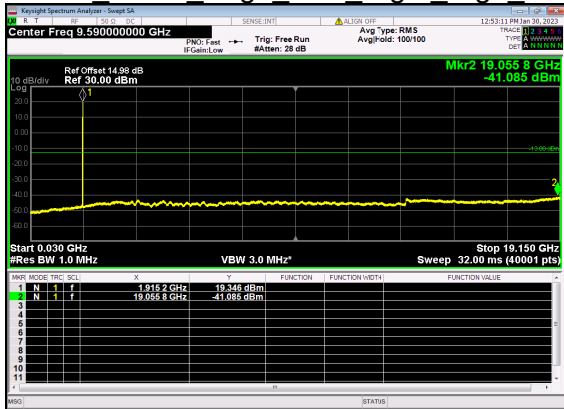

N25(20M)_DFT-s-OFDM BPSK Outer Full Mid CH

N25(20M)_DFT-s-OFDM QPSK Outer Full Mid CH

N25(20M)_DFT-s-OFDM BPSK Edge 1RB Left High CH

N25(20M)_DFT-s-OFDM QPSK Edge 1RB Left High CH

N25(20M)_DFT-s-OFDM BPSK Edge 1RB Right High CH