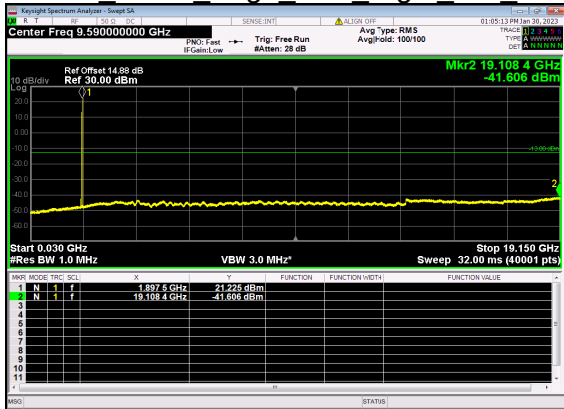

N25(30M)_DFT-s-OFDM BPSK Edge 1RB Right Mid CH