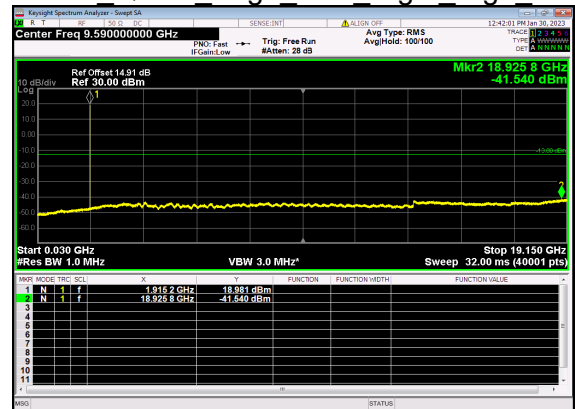

N25(15M)_DFT-s-OFDM QPSK Edge 1RB Right High CH