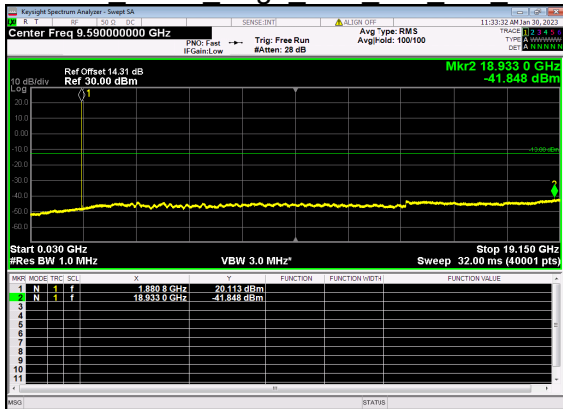

N25(5M)_DFT-s-OFDM BPSK Outer Full Low CH

N25(5M)_DFT-s-OFDM QPSK Outer Full Low CH

N25(5M)_DFT-s-OFDM BPSK Edge 1RB Left Mid CH

N25(5M)_DFT-s-OFDM QPSK Edge 1RB Left Mid CH

N25(5M)_DFT-s-OFDM BPSK Edge 1RB Right Mid CH