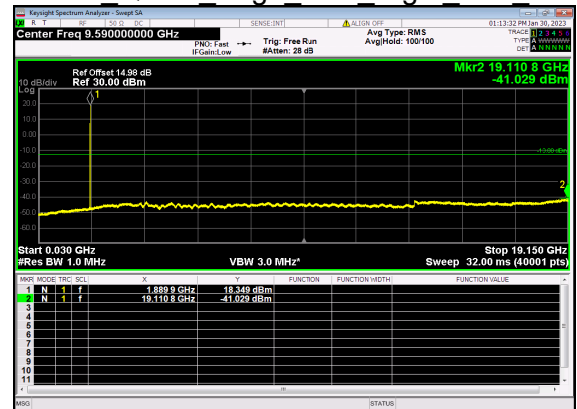

N25(30M)_DFT-s-OFDM QPSK Outer Full High CH

N25(40M)_DFT-s-OFDM BPSK Edge 1RB Left Low CH

N25(40M)_DFT-s-OFDM QPSK Edge 1RB Left Low CH

N25(40M)_DFT-s-OFDM BPSK Edge 1RB Right Low CH

N25(40M)_DFT-s-OFDM QPSK Edge 1RB Right Low CH