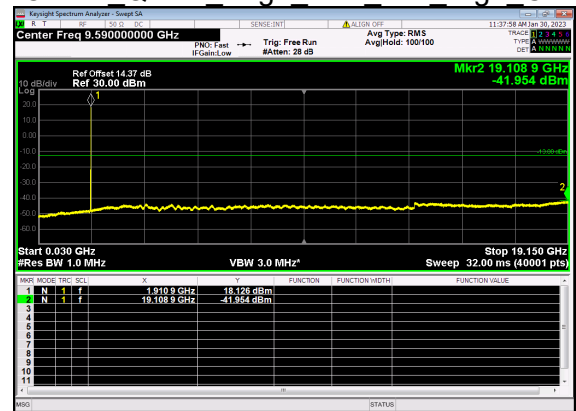

N25(5M)_DFT-s-OFDM QPSK Edge 1RB Right Mid CH

N25(5M)_DFT-s-OFDM BPSK Outer Full Mid CH

N25(5M)_DFT-s-OFDM QPSK Outer Full Mid CH

N25(5M)_DFT-s-OFDM BPSK Edge 1RB Left High CH

N25(5M)_DFT-s-OFDM QPSK Edge 1RB Left High CH