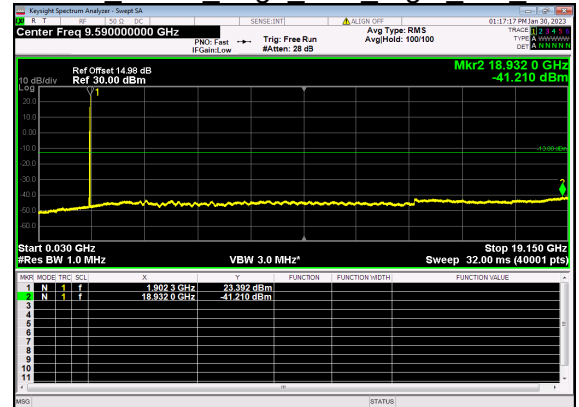

N25(40M)_DFT-s-OFDM QPSK Edge 1RB Right Mid CH