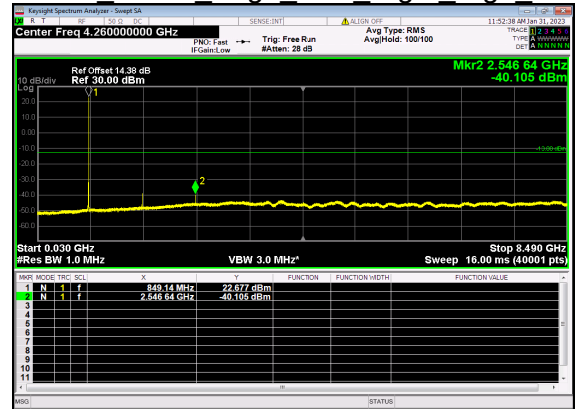

N5(5M)_DFT-s-OFDM QPSK Edge 1RB Right High CH