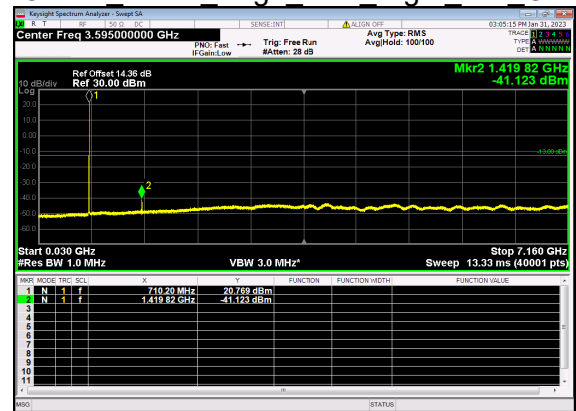

N12(5M)_DFT-s-OFDM BPSK Edge 1RB Right Mid CH