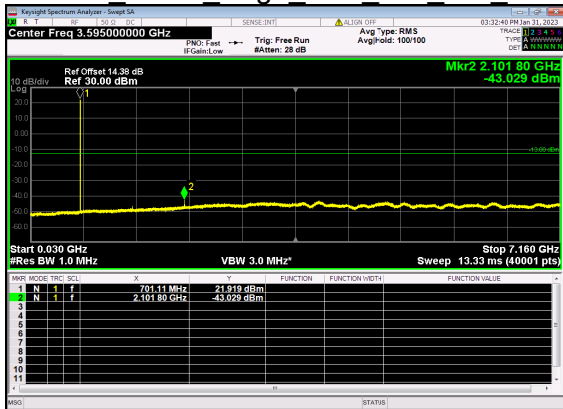

N12(15M)_DFT-s-OFDM BPSK Edge 1RB Right Low CH

N12(15M)_DFT-s-OFDM QPSK Edge 1RB Right Low CH

N12(15M)_DFT-s-OFDM BPSK Outer Full Low CH

N12(15M)_DFT-s-OFDM QPSK Outer Full Low CH

N12(15M)_DFT-s-OFDM BPSK Edge 1RB Left Mid CH