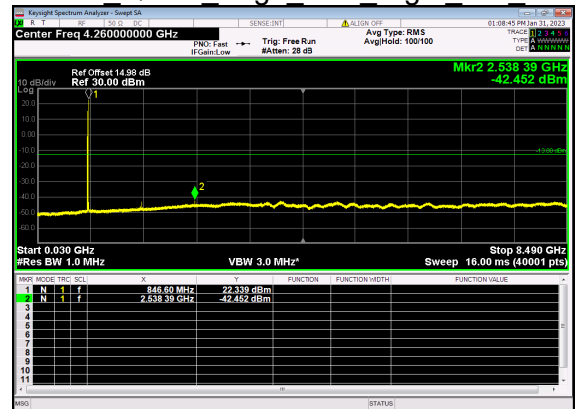

N5(20M)_DFT-s-OFDM QPSK Outer Full Low CH

N5(20M)_DFT-s-OFDM BPSK Edge 1RB Left Mid CH

N5(20M)_DFT-s-OFDM QPSK Edge 1RB Left Mid CH

N5(20M)_DFT-s-OFDM BPSK Edge 1RB Right Mid CH

N5(20M)_DFT-s-OFDM QPSK Edge 1RB Right Mid CH