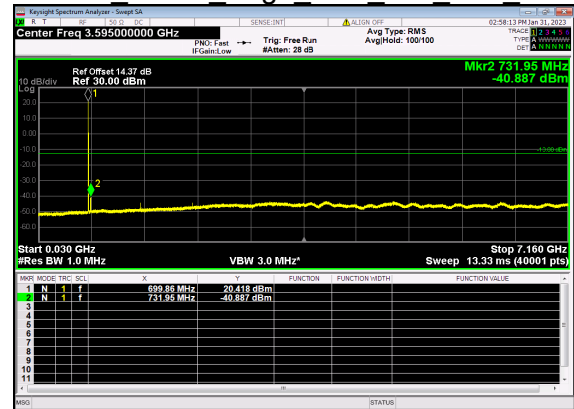

N5(20M)_DFT-s-OFDM QPSK Edge 1RB Right High CH

N5(20M)_DFT-s-OFDM BPSK Outer Full High CH

N5(20M)_DFT-s-OFDM QPSK Outer Full High CH

N12(5M)_DFT-s-OFDM BPSK Edge 1RB Left Low CH

N12(5M)_DFT-s-OFDM QPSK Edge 1RB Left Low CH