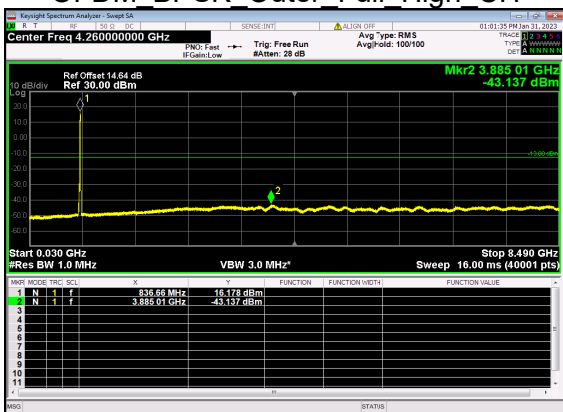

N5(15M)_DFT-s-OFDM QPSK Edge 1RB Left High CH

N5(15M)_DFT-s-OFDM BPSK Edge 1RB Right High CH

N5(15M)_DFT-s-OFDM QPSK Edge 1RB Right High CH

N5(15M)_DFT-s-OFDM BPSK Outer Full High CH

N5(15M)_DFT-s-OFDM QPSK Outer Full High CH