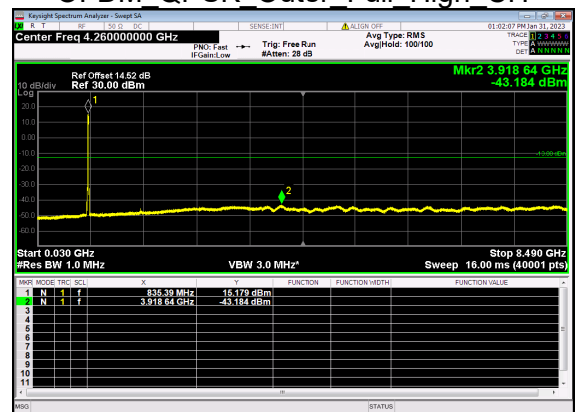

N5(15M)_DFT-s-OFDM QPSK Edge 1RB Left High CH

N5(15M)_DFT-s-OFDM BPSK Edge 1RB Right High CH

N5(15M)_DFT-s-OFDM QPSK Edge 1RB Right High CH

N5(15M)_DFT-s-OFDM BPSK Outer Full High CH

N5(15M)_DFT-s-OFDM QPSK Outer Full High CH