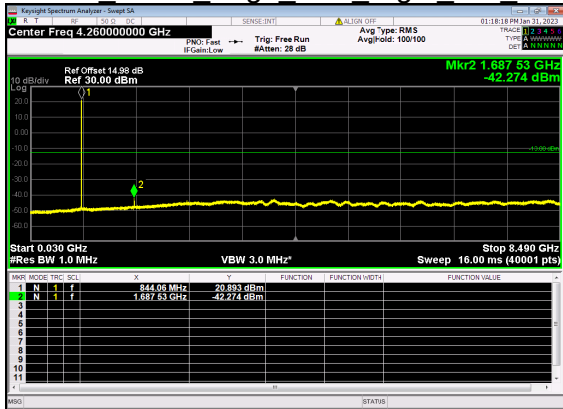

N5(15M)_DFT-s-OFDM BPSK Edge 1RB Right Mid CH