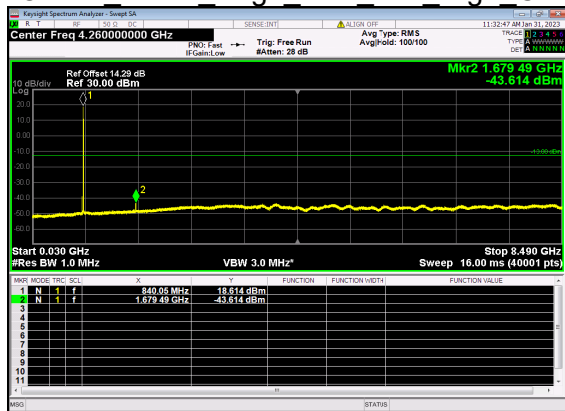

N5(10M)_DFT-s-OFDM BPSK Edge 1RB Left High CH