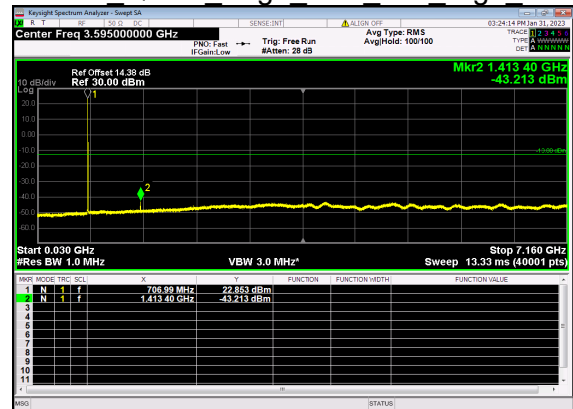

N12(10M)_DFT-s-OFDM QPSK Edge 1RB Left High CH