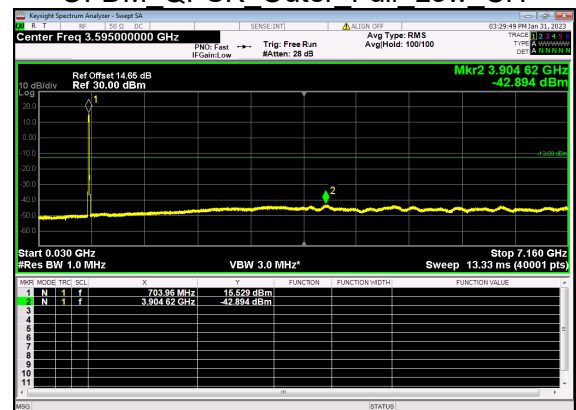

N12(15M)_DFT-s-OFDM BPSK Edge 1RB Right Low CH

N12(15M)_DFT-s-OFDM QPSK Edge 1RB Right Low CH

N12(15M)_DFT-s-OFDM BPSK Outer Full Low CH

N12(15M)_DFT-s-OFDM QPSK Outer Full Low CH

N12(15M)_DFT-s-OFDM BPSK Edge 1RB Left Mid CH