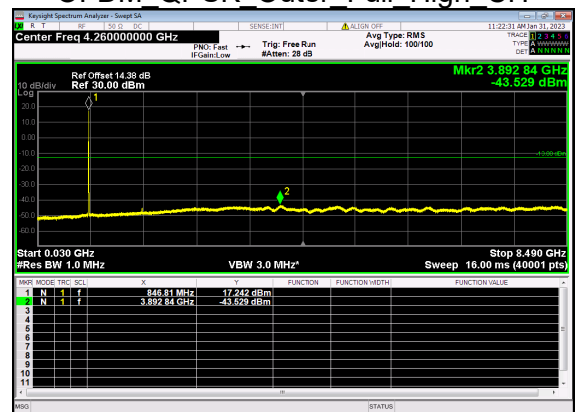

N5(5M)_DFT-s-OFDM BPSK Edge 1RB Right High CH

N5(5M)_DFT-s-OFDM QPSK Edge 1RB Right High CH

N5(5M)_DFT-s-OFDM BPSK Outer Full High CH

N5(5M)_DFT-s-OFDM QPSK Outer Full High CH

N5(10M)_DFT-s-OFDM BPSK Edge 1RB Left Low CH