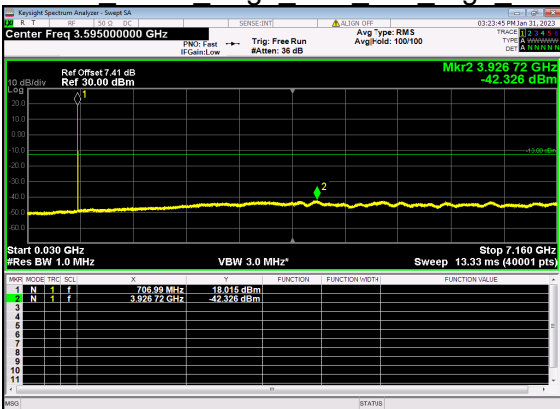

N12(10M)_DFT-s-OFDM BPSK Edge 1RB Left Mid CH

N12(10M)_DFT-s-OFDM BPSK Edge 1RB Right Mid CH

N12(10M)_DFT-s-OFDM QPSK Edge 1RB Right Mid CH

N12(10M)_DFT-s-OFDM QPSK Outer Full Mid CH

N12(10M)_DFT-s-OFDM BPSK Edge 1RB Left High CH