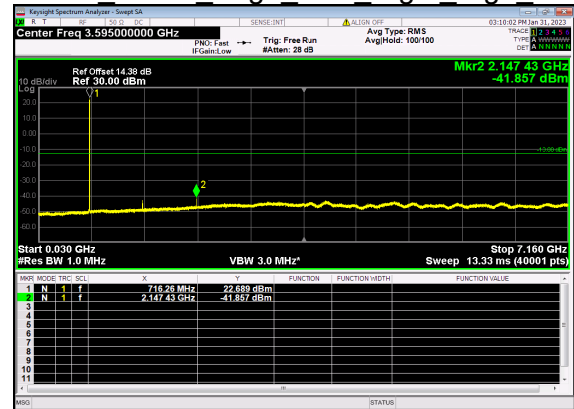

N12(5M)_DFT-s-OFDM QPSK Edge 1RB Right High CH