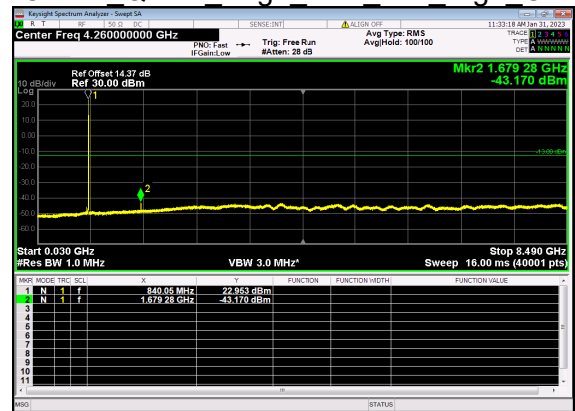

N5(10M)_DFT-s-OFDM QPSK Outer Full Mid CH

N5(10M)_DFT-s-OFDM BPSK Edge 1RB Left High CH

N5(10M)_DFT-s-OFDM QPSK Edge 1RB Left High CH

N5(10M)_DFT-s-OFDM BPSK Edge 1RB Right High CH

N5(10M)_DFT-s-OFDM QPSK Edge 1RB Right High CH