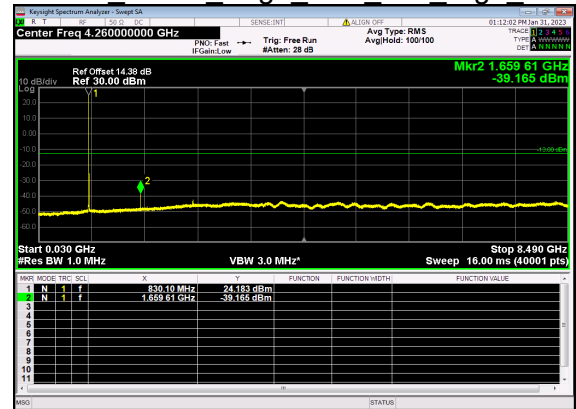

N5(20M)_DFT-s-OFDM BPSK Outer Full Mid CH

N5(20M)_DFT-s-OFDM QPSK Outer Full Mid CH

N5(20M)_DFT-s-OFDM BPSK Edge 1RB Left High CH

N5(20M)_DFT-s-OFDM QPSK Edge 1RB Left High CH

N5(20M)_DFT-s-OFDM BPSK Edge 1RB Right High CH