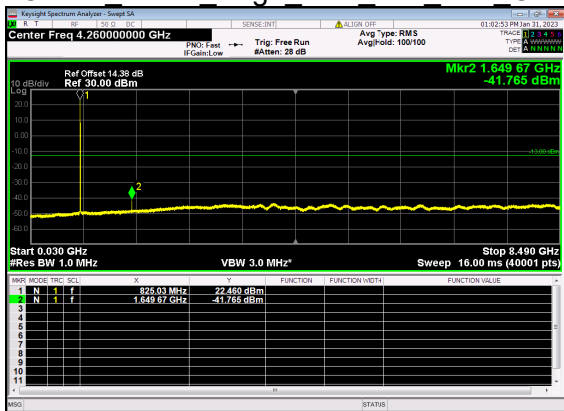

N5(20M)_DFT-s-OFDM BPSK Edge 1RB Left Low CH