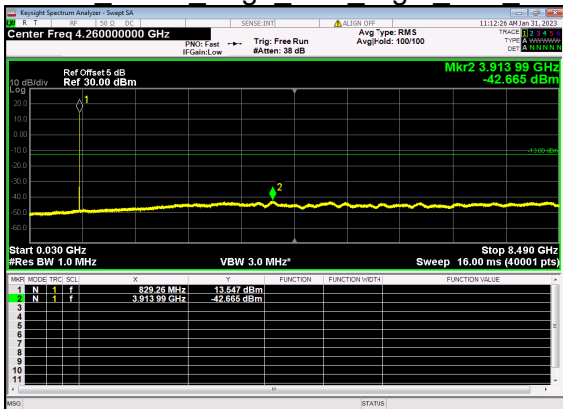

N2(20M)_DFT-s-OFDM QPSK Outer Full High CH

N5(5M)_DFT-s-OFDM BPSK Edge 1RB Left Low CH

N5(5M)_DFT-s-OFDM QPSK Edge 1RB Left Low CH

N5(5M)_DFT-s-OFDM BPSK Edge 1RB Right Low CH

N5(5M)_DFT-s-OFDM QPSK Edge 1RB Right Low CH