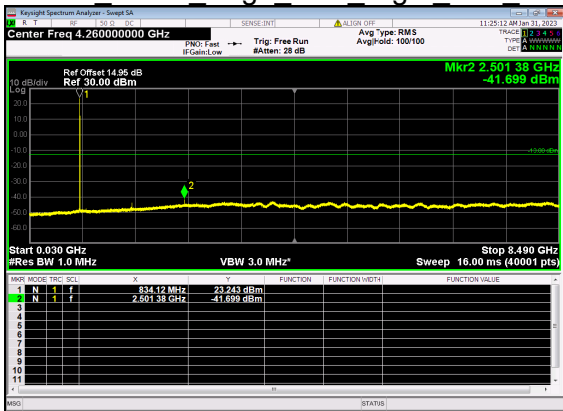

N5(10M)_DFT-s-OFDM BPSK Edge 1RB Right Low CH