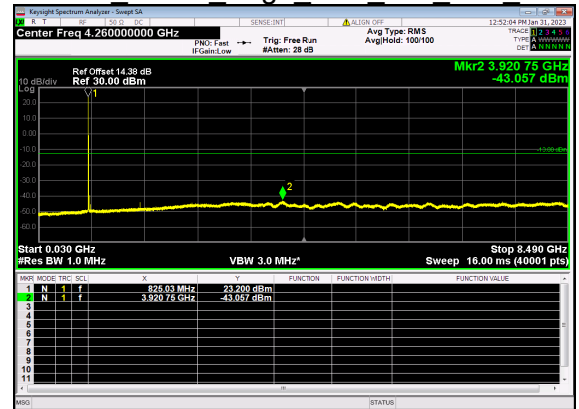

N5(10M)_DFT-s-OFDM BPSK Outer Full High CH

N5(10M)_DFT-s-OFDM QPSK Outer Full High CH

N5(15M)_DFT-s-OFDM BPSK Edge 1RB Left Low CH

N5(15M)_DFT-s-OFDM QPSK Edge 1RB Left Low CH

N5(15M)_DFT-s-OFDM BPSK Edge 1RB Right Low CH