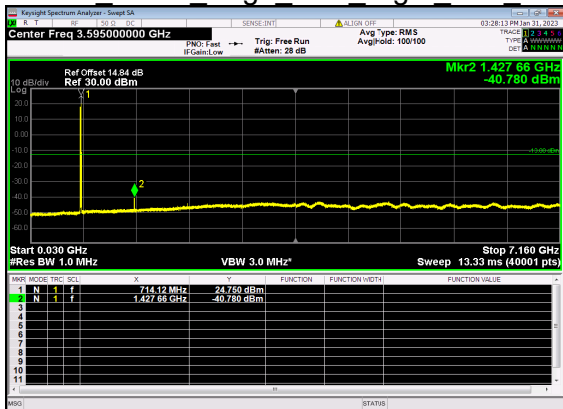

N12(15M)_DFT-s-OFDM BPSK Edge 1RB Right Low CH