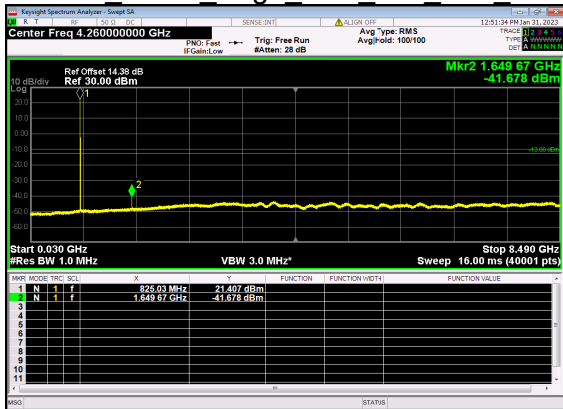

N5(10M)_DFT-s-OFDM BPSK Outer Full High CH

N5(10M)_DFT-s-OFDM QPSK Outer Full High CH

N5(15M)_DFT-s-OFDM BPSK Edge 1RB Left Low CH

N5(15M)_DFT-s-OFDM QPSK Edge 1RB Left Low CH

N5(15M)_DFT-s-OFDM BPSK Edge 1RB Right Low CH