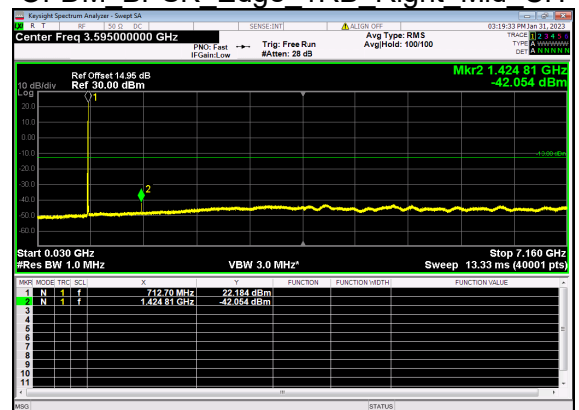

N12(10M)_DFT-s-OFDM BPSK Edge 1RB Right Mid CH