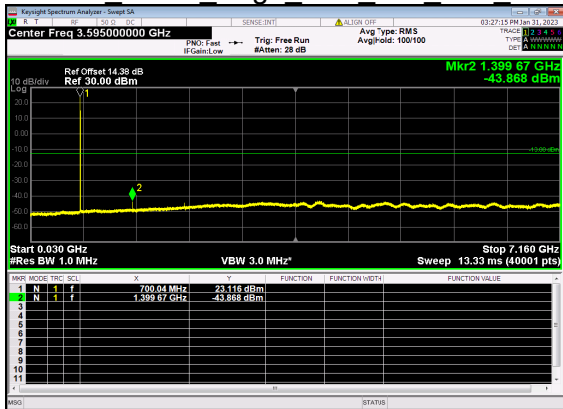

N12(10M)_DFT-s-OFDM QPSK Edge 1RB Left High CH

N12(10M)_DFT-s-OFDM 3 QPSK Edge 1RB Right High CH

N12(10M)_DFT-s-OFDM QPSK Outer Full High CH

N12(15M)_DFT-s-OFDM BPSK Edge 1RB Left Low CH

N12(15M)_DFT-s-OFDM QPSK Edge 1RB Left Low CH