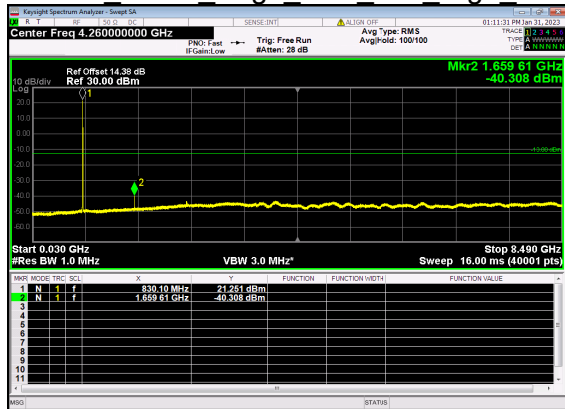

N5(20M)_DFT-s-OFDM BPSK Outer Full Mid CH

N5(20M)_DFT-s-OFDM QPSK Outer Full Mid CH

N5(20M)_DFT-s-OFDM BPSK Edge 1RB Left High CH

N5(20M)_DFT-s-OFDM QPSK Edge 1RB Left High CH

N5(20M)_DFT-s-OFDM BPSK Edge 1RB Right High CH