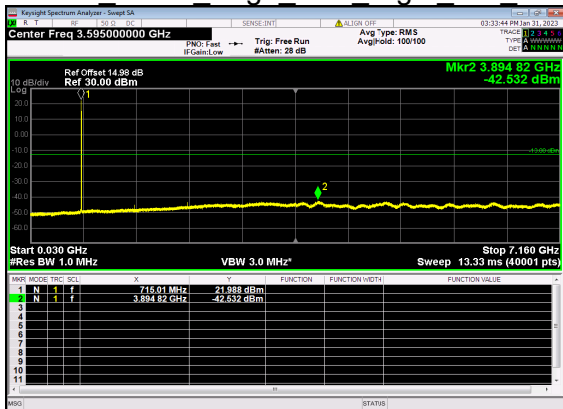

N12(15M)_DFT-s-OFDM BPSK Edge 1RB Right Mid CH