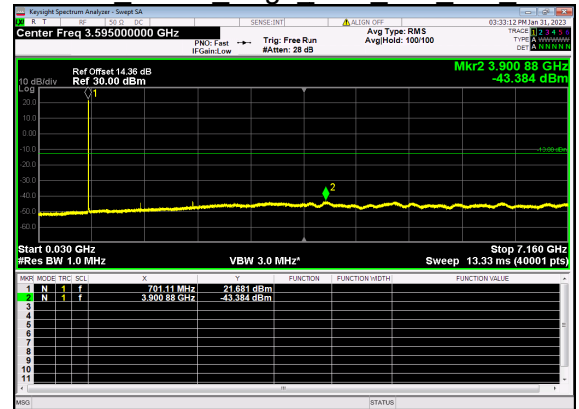

N12(15M)_DFT-s-OFDM QPSK Edge 1RB Left Mid CH