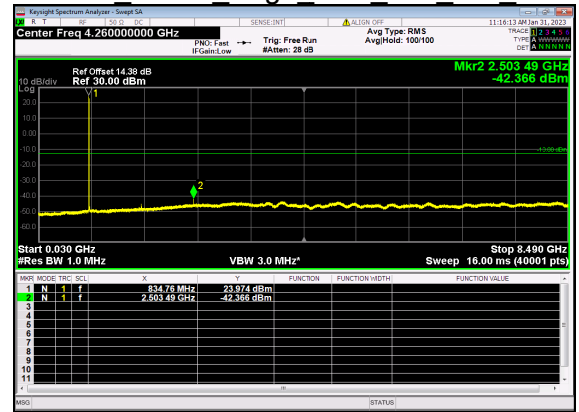

N5(5M)_DFT-s-OFDM BPSK Outer Full Low CH

N5(5M)_DFT-s-OFDM QPSK Outer Full Low CH

N5(5M)_DFT-s-OFDM BPSK Edge 1RB Left Mid CH

N5(5M)_DFT-s-OFDM QPSK Edge 1RB Left Mid CH

N5(5M)_DFT-s-OFDM BPSK Edge 1RB Right Mid CH