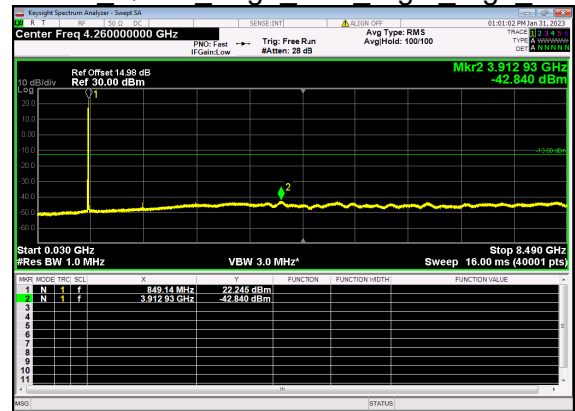

N5(15M)_DFT-s-OFDM QPSK Edge 1RB Right High CH