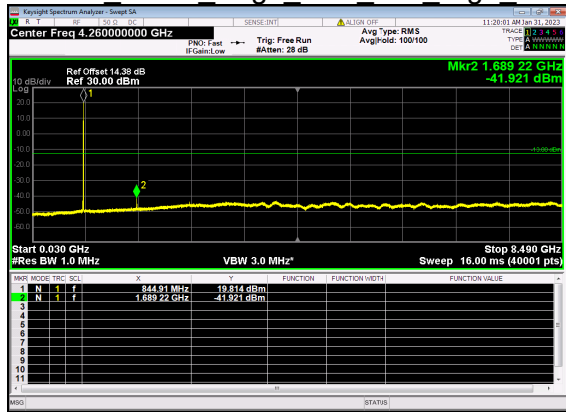

N5(5M)_DFT-s-OFDM QPSK Edge 1RB Right Mid CH

N5(5M)_DFT-s-OFDM BPSK Outer Full Mid CH

N5(5M)_DFT-s-OFDM QPSK Outer Full Mid CH

N5(5M)_DFT-s-OFDM BPSK Edge 1RB Left High CH

N5(5M)_DFT-s-OFDM QPSK Edge 1RB Left High CH