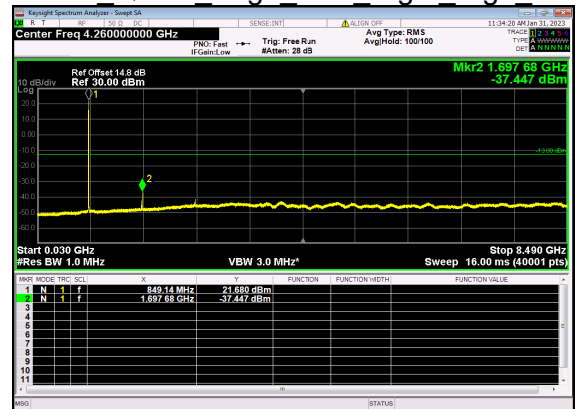

N5(10M)_DFT-s-OFDM QPSK Outer Full Mid CH

N5(10M)_DFT-s-OFDM BPSK Edge 1RB Left High CH

N5(10M)_DFT-s-OFDM QPSK Edge 1RB Left High CH

N5(10M)_DFT-s-OFDM BPSK Edge 1RB Right High CH

N5(10M)_DFT-s-OFDM QPSK Edge 1RB Right High CH