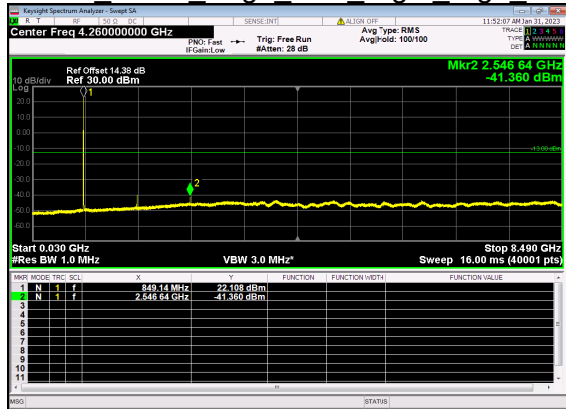

N5(5M)_DFT-s-OFDM BPSK Edge 1RB Right High CH