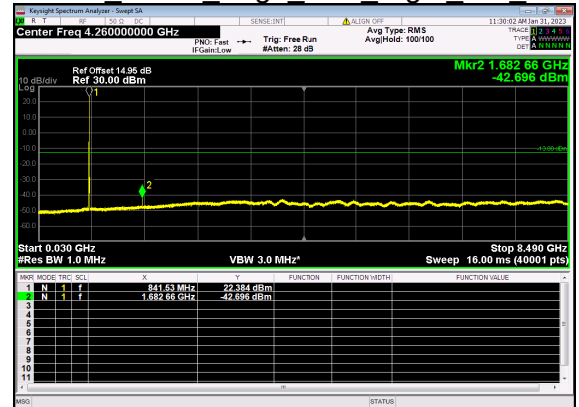

N5(10M)_DFT-s-OFDM BPSK Edge 1RB Left Mid CH

N5(10M)_DFT-s-OFDM QPSK Edge 1RB Left Mid CH

N5(10M)_DFT-s-OFDM BPSK Edge 1RB Right Mid CH

N5(10M)_DFT-s-OFDM QPSK Edge 1RB Right Mid CH

N5(10M)_DFT-s-OFDM BPSK Outer Full Mid CH