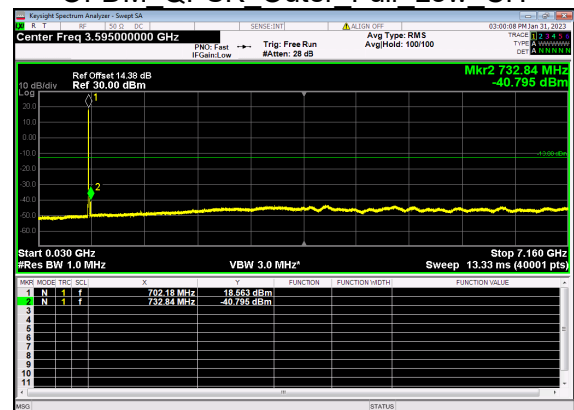

N12(5M)_DFT-s-OFDM BPSK Edge 1RB Right Low CH

N12(5M)_DFT-s-OFDM QPSK Edge 1RB Right Low CH

N12(5M)_DFT-s-OFDM BPSK Outer Full Low CH

N12(5M)_DFT-s-OFDM QPSK Outer Full Low CH

N12(5M)_DFT-s-OFDM BPSK Edge 1RB Left Mid CH