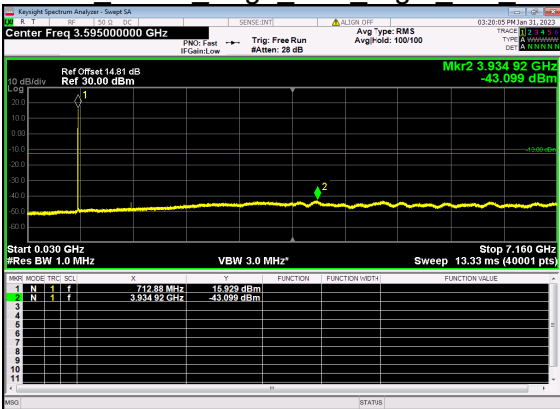

N12(10M)_DFT-s-OFDM BPSK Edge 1RB Left Mid CH

N12(10M)_DFT-s-OFDM BPSK Edge 1RB Right Mid CH

N12(10M)_DFT-s-OFDM QPSK Edge 1RB Right Mid CH

N12(10M)_DFT-s-OFDM QPSK Outer Full Mid CH

N12(10M)_DFT-s-OFDM BPSK Edge 1RB Left High CH