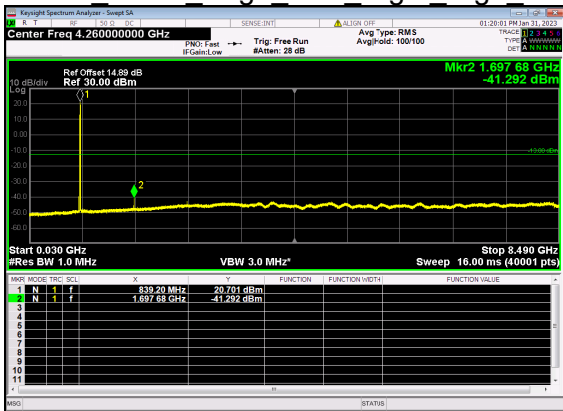

N5(15M)_DFT-s-OFDM BPSK Edge 1RB Right High CH