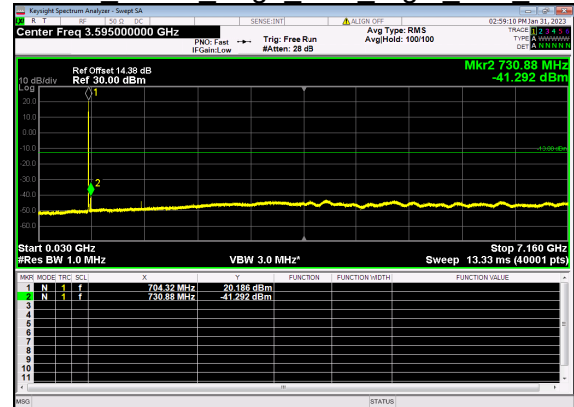

N12(5M)_DFT-s-OFDM QPSK Edge 1RB Right Low CH