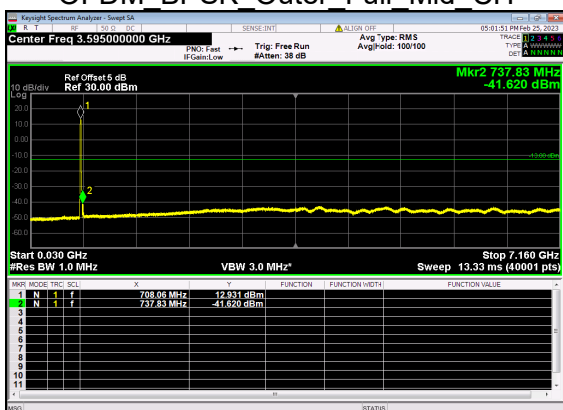

N12(15M)_DFT-s-OFDM QPSK Edge 1RB Left Mid CH

N12(15M)_DFT-s-OFDM BPSK Edge 1RB Right Mid CH

N12(15M)_DFT-s-OFDM QPSK Edge 1RB Right Mid CH

N12(15M)_DFT-s-OFDM BPSK Outer Full Mid CH

N12(15M)_DFT-s-OFDM QPSK Outer Full Mid CH