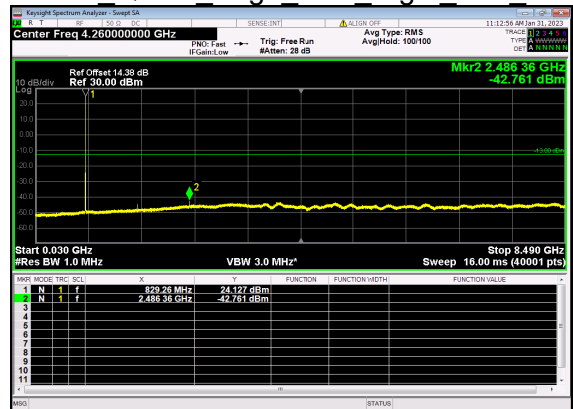

N2(20M)_DFT-s-OFDM QPSK Outer Full High CH

N5(5M)_DFT-s-OFDM BPSK Edge 1RB Left Low CH

N5(5M)_DFT-s-OFDM QPSK Edge 1RB Left Low CH

N5(5M)_DFT-s-OFDM BPSK Edge 1RB Right Low CH

N5(5M)_DFT-s-OFDM QPSK Edge 1RB Right Low CH