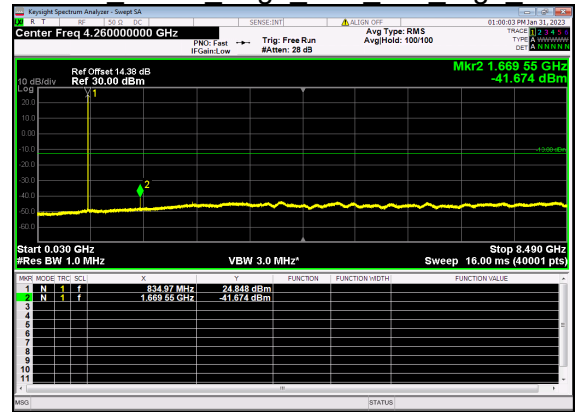

N5(15M)_DFT-s-OFDM QPSK Edge 1RB Left High CH