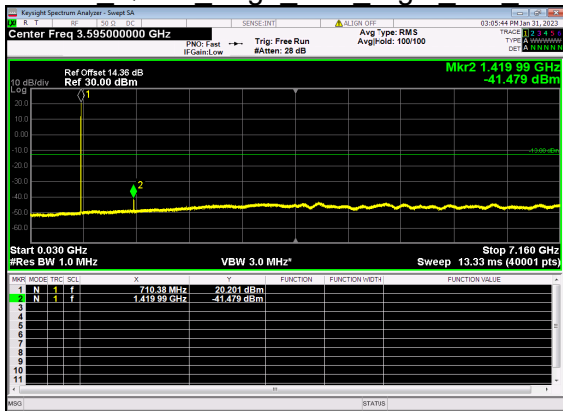

N12(5M)_DFT-s-OFDM QPSK Edge 1RB Right Mid CH