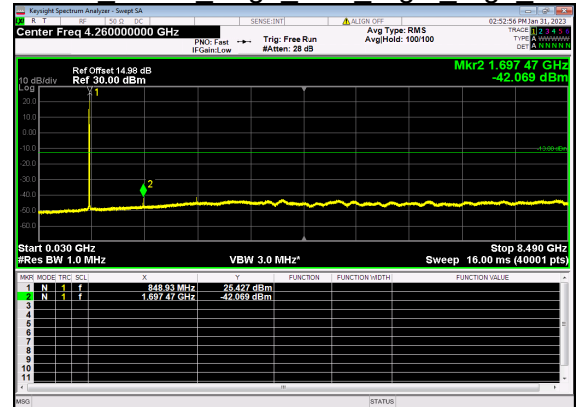

N5(20M)_DFT-s-OFDM QPSK Edge 1RB Right High CH