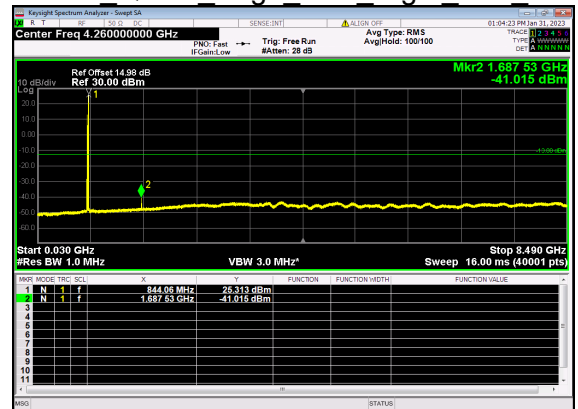

N5(20M)_DFT-s-OFDM BPSK Edge 1RB Left Low CH

N5(20M)_DFT-s-OFDM QPSK Edge 1RB Left Low CH

N5(20M)_DFT-s-OFDM BPSK Edge 1RB Right Low CH

N5(20M)_DFT-s-OFDM QPSK Edge 1RB Right Low CH

N5(20M)_DFT-s-OFDM BPSK Outer Full Low CH