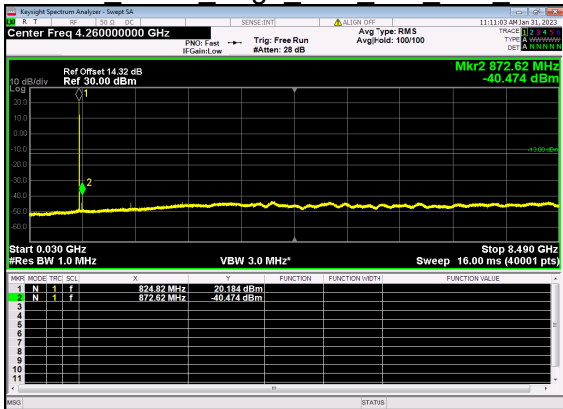

N5(5M)_DFT-s-OFDM BPSK Edge 1RB Left Low CH