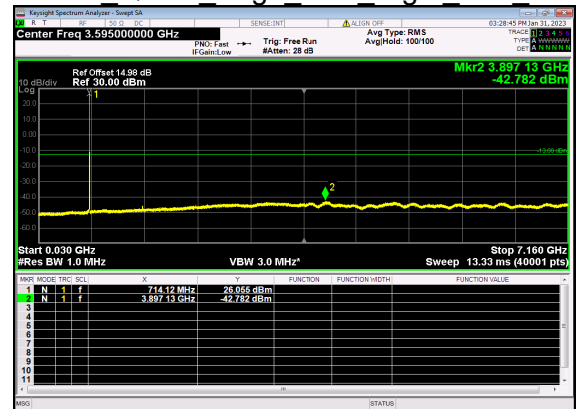

N12(15M)_DFT-s-OFDM QPSK Edge 1RB Right Low CH