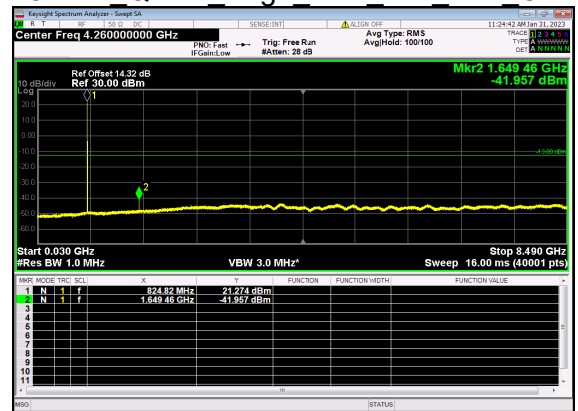

N5(10M)_DFT-s-OFDM QPSK Edge 1RB Left Low CH