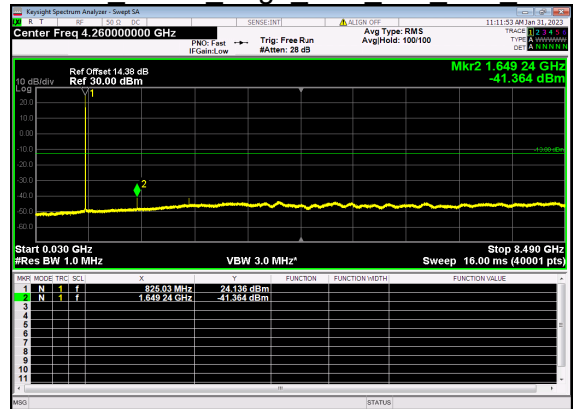

N2(20M)_DFT-s-OFDM QPSK Outer Full High CH

N5(5M)_DFT-s-OFDM BPSK Edge 1RB Left Low CH

N5(5M)_DFT-s-OFDM QPSK Edge 1RB Left Low CH

N5(5M)_DFT-s-OFDM BPSK Edge 1RB Right Low CH

N5(5M)_DFT-s-OFDM QPSK Edge 1RB Right Low CH