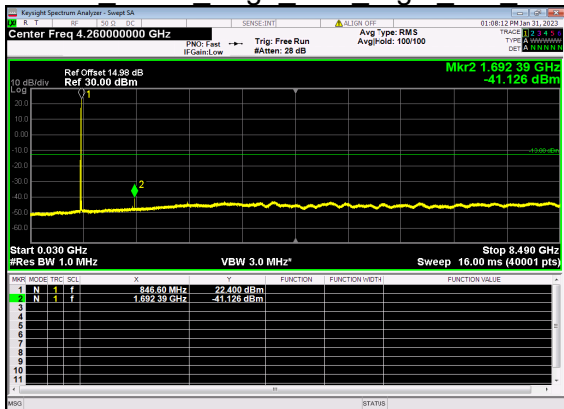

N5(20M)_DFT-s-OFDM QPSK Outer Full Low CH

N5(20M)_DFT-s-OFDM BPSK Edge 1RB Left Mid CH

N5(20M)_DFT-s-OFDM QPSK Edge 1RB Left Mid CH

N5(20M)_DFT-s-OFDM BPSK Edge 1RB Right Mid CH

N5(20M)_DFT-s-OFDM QPSK Edge 1RB Right Mid CH