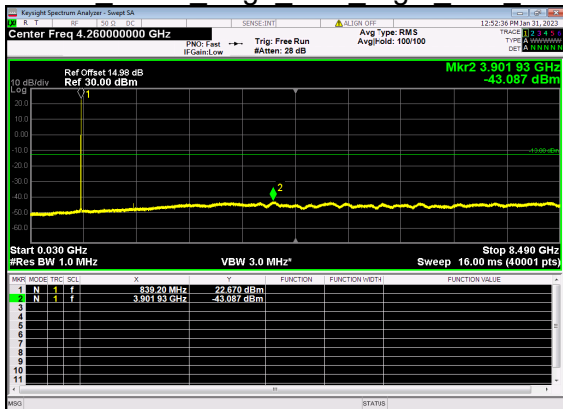

N5(10M)_DFT-s-OFDM BPSK Outer Full High CH

N5(10M)_DFT-s-OFDM QPSK Outer Full High CH

N5(15M)_DFT-s-OFDM BPSK Edge 1RB Left Low CH

N5(15M)_DFT-s-OFDM QPSK Edge 1RB Left Low CH

N5(15M)_DFT-s-OFDM BPSK Edge 1RB Right Low CH