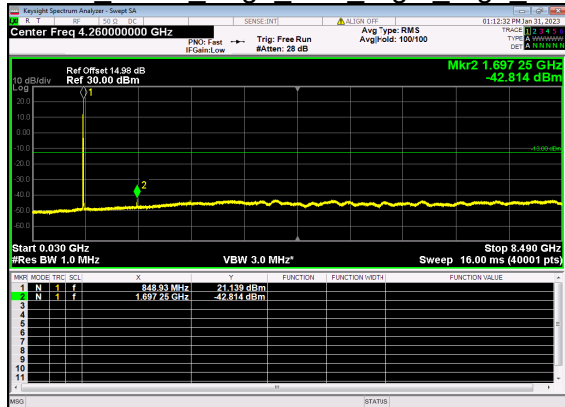

N5(20M)_DFT-s-OFDM BPSK Outer Full Mid CH

N5(20M)_DFT-s-OFDM QPSK Outer Full Mid CH

N5(20M)_DFT-s-OFDM BPSK Edge 1RB Left High CH

N5(20M)_DFT-s-OFDM QPSK Edge 1RB Left High CH

N5(20M)_DFT-s-OFDM BPSK Edge 1RB Right High CH