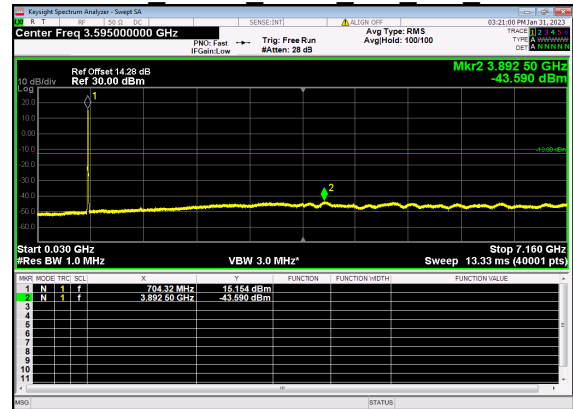

N12(10M)_DFT-s-OFDM BPSK Edge 1RB Left Mid CH

N12(10M)_DFT-s-OFDM BPSK Edge 1RB Right Mid CH

N12(10M)_DFT-s-OFDM QPSK Edge 1RB Right Mid CH

N12(10M)_DFT-s-OFDM QPSK Outer Full Mid CH

N12(10M)_DFT-s-OFDM BPSK Edge 1RB Left High CH