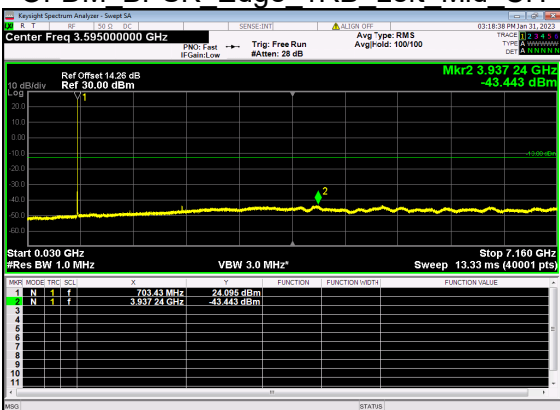

N12(10M)_DFT-s-OFDM BPSK Edge 1RB Left Mid CH