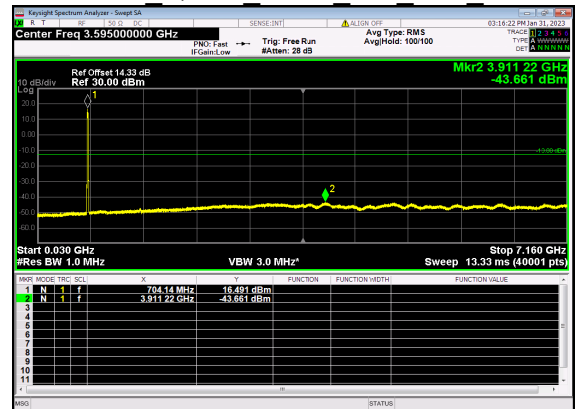

N12(10M)_DFT-s-OFDM QPSK Edge 1RB Left Low CH

N12(10M)_DFT-s-OFDM BPSK Edge 1RB Right Low CH

N12(10M)_DFT-s-OFDM QPSK Edge 1RB Right Low CH

N12(10M)_DFT-s-OFDM BPSK Outer Full Low CH

N12(10M)_DFT-s-OFDM QPSK Outer Full Low CH