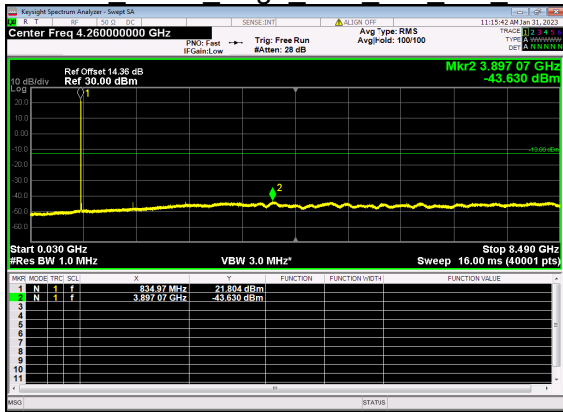

N5(5M)_DFT-s-OFDM BPSK Outer Full Low CH

N5(5M)_DFT-s-OFDM QPSK Outer Full Low CH

N5(5M)_DFT-s-OFDM BPSK Edge 1RB Left Mid CH

N5(5M)_DFT-s-OFDM QPSK Edge 1RB Left Mid CH

N5(5M)_DFT-s-OFDM BPSK Edge 1RB Right Mid CH