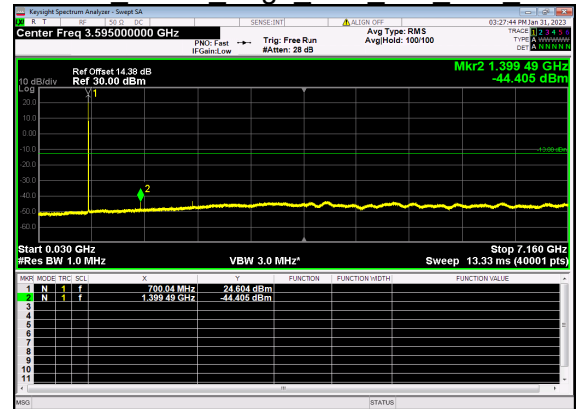

N12(10M)_DFT-s-OFDM QPSK Edge 1RB Left High CH

N12(10M)_DFT-s-OFDM 3 QPSK Edge 1RB Right High CH

N12(10M)_DFT-s-OFDM QPSK Outer Full High CH

N12(15M)_DFT-s-OFDM BPSK Edge 1RB Left Low CH

N12(15M)_DFT-s-OFDM QPSK Edge 1RB Left Low CH