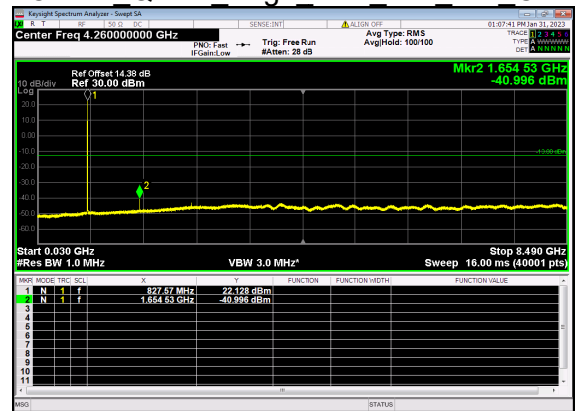

N5(20M)_DFT-s-OFDM QPSK Outer Full Low CH

N5(20M)_DFT-s-OFDM BPSK Edge 1RB Left Mid CH

N5(20M)_DFT-s-OFDM QPSK Edge 1RB Left Mid CH

N5(20M)_DFT-s-OFDM BPSK Edge 1RB Right Mid CH

N5(20M)_DFT-s-OFDM QPSK Edge 1RB Right Mid CH