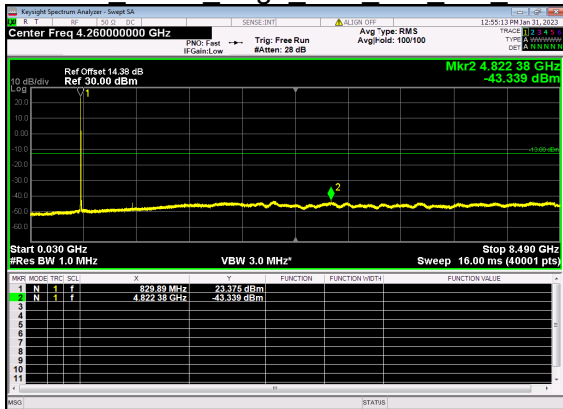

N5(15M)_DFT-s-OFDM QPSK Edge 1RB Right Low CH

N5(15M)_DFT-s-OFDM BPSK Outer Full Low CH

N5(15M)_DFT-s-OFDM QPSK Outer Full Low CH

N5(15M)_DFT-s-OFDM BPSK Edge 1RB Left Mid CH

N5(15M)_DFT-s-OFDM QPSK Edge 1RB Left Mid CH