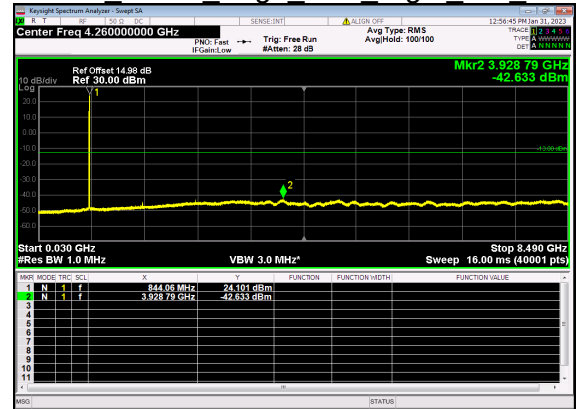

N5(15M)_DFT-s-OFDM QPSK Edge 1RB Right Mid CH