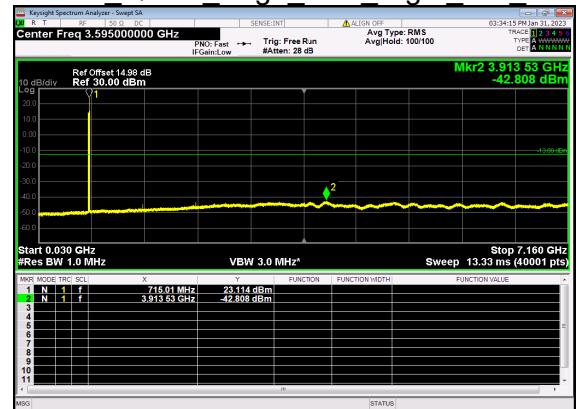

N12(15M)_DFT-s-OFDM QPSK Edge 1RB Right Mid CH