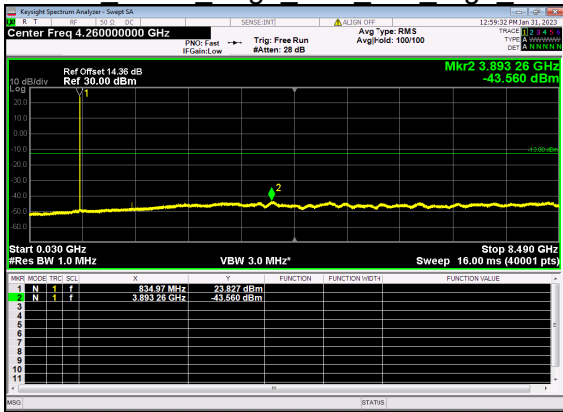

N5(15M)_DFT-s-OFDM BPSK Edge 1RB Right Mid CH

N5(15M)_DFT-s-OFDM QPSK Edge 1RB Right Mid CH

N5(15M)_DFT-s-OFDM BPSK Outer Full Mid CH

N5(15M)_DFT-s-OFDM QPSK Outer Full Mid CH

N5(15M)_DFT-s-OFDM BPSK Edge 1RB Left High CH