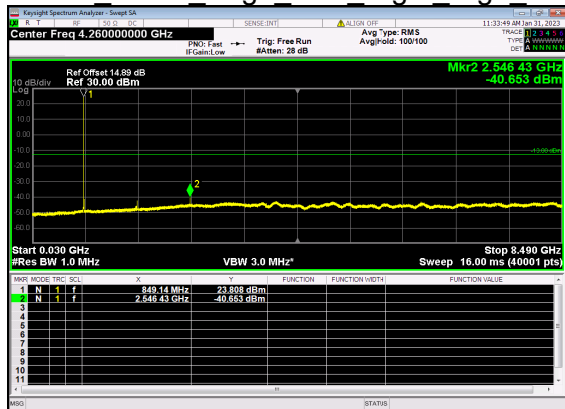

N5(10M)_DFT-s-OFDM QPSK Outer Full Mid CH

N5(10M)_DFT-s-OFDM BPSK Edge 1RB Left High CH

N5(10M)_DFT-s-OFDM QPSK Edge 1RB Left High CH

N5(10M)_DFT-s-OFDM BPSK Edge 1RB Right High CH

N5(10M)_DFT-s-OFDM QPSK Edge 1RB Right High CH