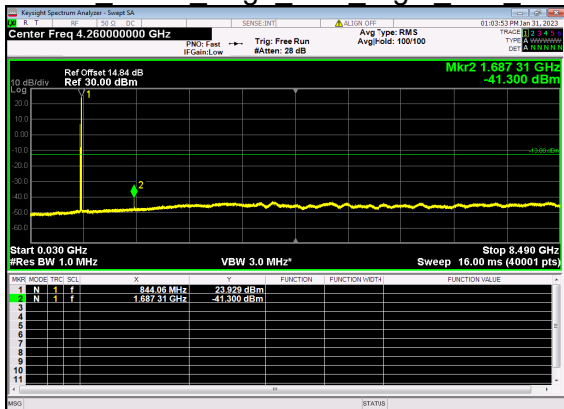

N5(20M)_DFT-s-OFDM BPSK Edge 1RB Right Low CH