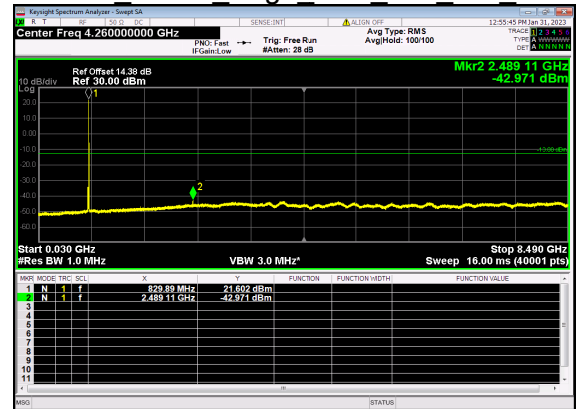

N5(15M)_DFT-s-OFDM QPSK Edge 1RB Right Low CH

N5(15M)_DFT-s-OFDM BPSK Outer Full Low CH

N5(15M)_DFT-s-OFDM QPSK Outer Full Low CH

N5(15M)_DFT-s-OFDM BPSK Edge 1RB Left Mid CH

N5(15M)_DFT-s-OFDM QPSK Edge 1RB Left Mid CH