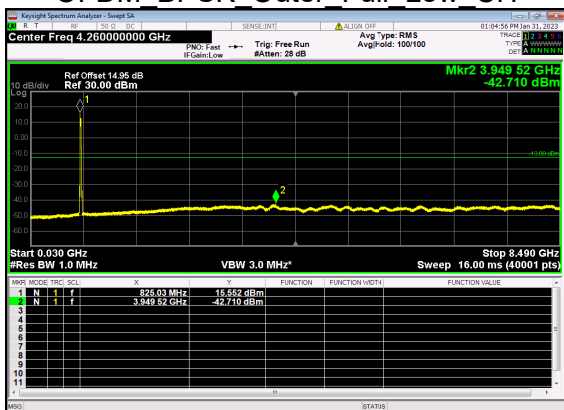

N5(20M)_DFT-s-OFDM BPSK Edge 1RB Left Low CH

N5(20M)_DFT-s-OFDM QPSK Edge 1RB Left Low CH

N5(20M)_DFT-s-OFDM BPSK Edge 1RB Right Low CH

N5(20M)_DFT-s-OFDM QPSK Edge 1RB Right Low CH

N5(20M)_DFT-s-OFDM BPSK Outer Full Low CH