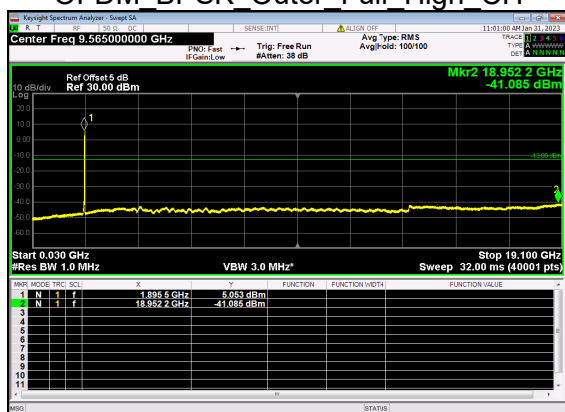

N2(20M)_DFT-s-OFDM BPSK Edge 1RB Left High CH

N2(20M)_DFT-s-OFDM QPSK Edge 1RB Left High CH

N2(20M)_DFT-s-OFDM BPSK Edge 1RB Right High CH

N2(20M)_DFT-s-OFDM QPSK Edge 1RB Right High CH

N2(20M)_DFT-s-OFDM BPSK Outer Full High CH