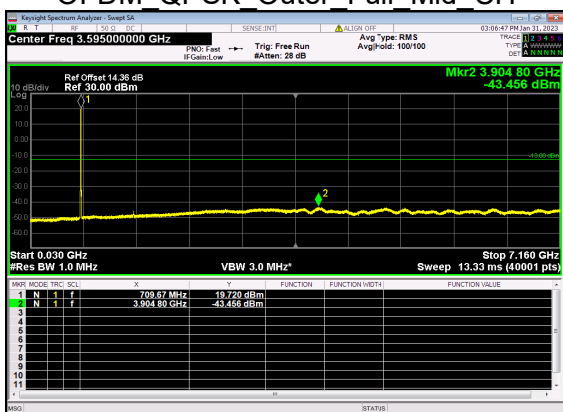

N12(5M)_DFT-s-OFDM BPSK Edge 1RB Right Mid CH

N12(5M)_DFT-s-OFDM QPSK Edge 1RB Right Mid CH

N12(5M)_DFT-s-OFDM BPSK Outer Full Mid CH

N12(5M)_DFT-s-OFDM QPSK Outer Full Mid CH

N12(5M)_DFT-s-OFDM QPSK Edge 1RB Left High CH