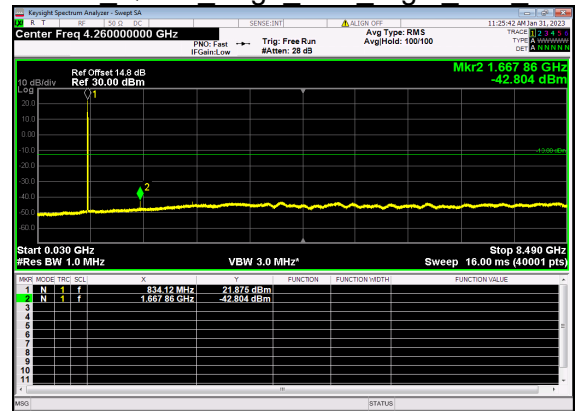

N5(10M)_DFT-s-OFDM QPSK Edge 1RB Right Low CH