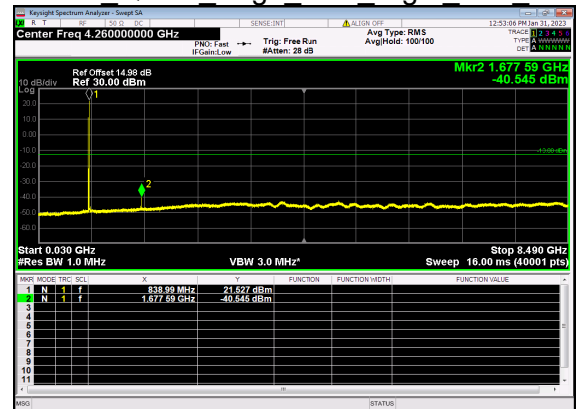

N5(15M)_DFT-s-OFDM QPSK Edge 1RB Right Low CH