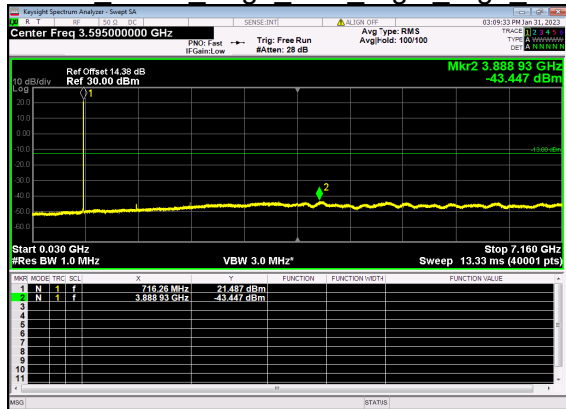

N12(5M)_DFT-s-OFDM BPSK Edge 1RB Right High CH