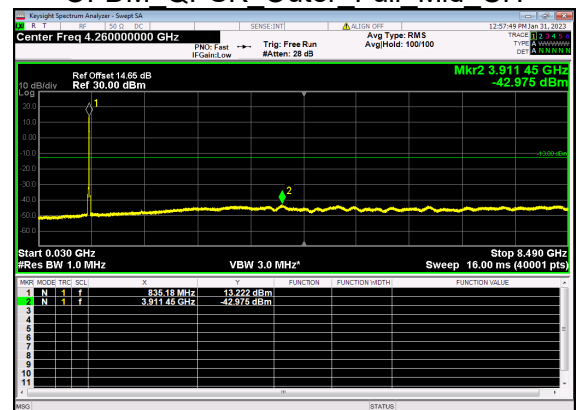

N5(15M)_DFT-s-OFDM BPSK Edge 1RB Right Mid CH

N5(15M)_DFT-s-OFDM QPSK Edge 1RB Right Mid CH

N5(15M)_DFT-s-OFDM BPSK Outer Full Mid CH

N5(15M)_DFT-s-OFDM QPSK Outer Full Mid CH

N5(15M)_DFT-s-OFDM BPSK Edge 1RB Left High CH