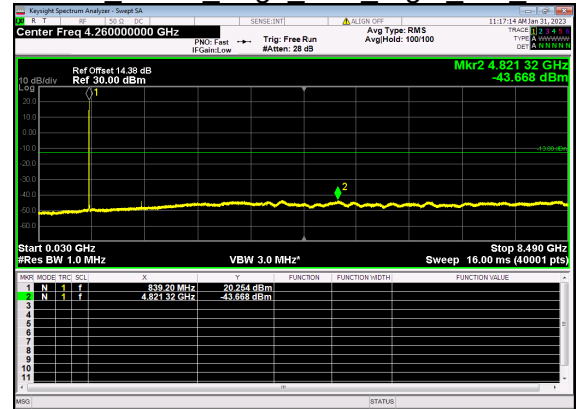

N5(5M)_DFT-s-OFDM QPSK Edge 1RB Right Mid CH