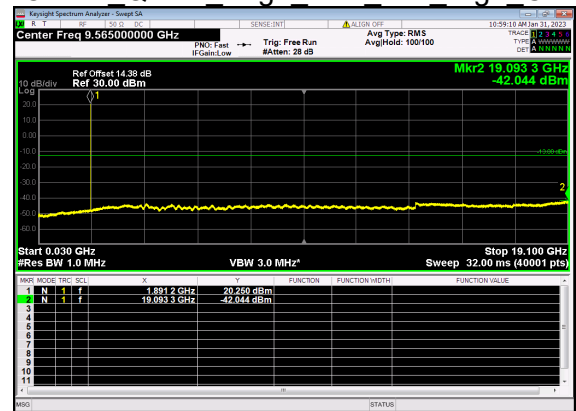

N2(20M)_DFT-s-OFDM BPSK Edge 1RB Left High CH

N2(20M)_DFT-s-OFDM QPSK Edge 1RB Left High CH

N2(20M)_DFT-s-OFDM BPSK Edge 1RB Right High CH

N2(20M)_DFT-s-OFDM QPSK Edge 1RB Right High CH

N2(20M)_DFT-s-OFDM BPSK Outer Full High CH