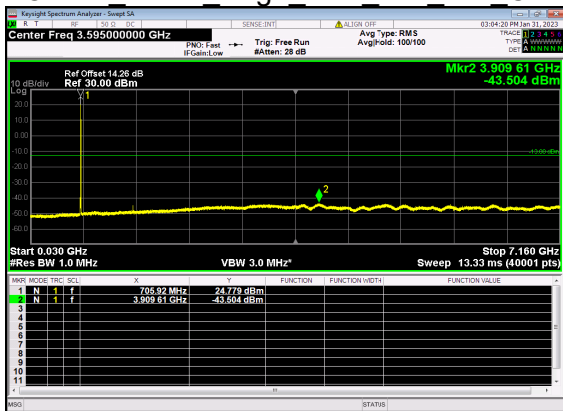

N12(5M)_DFT-s-OFDM BPSK Edge 1RB Right Low CH

N12(5M)_DFT-s-OFDM QPSK Edge 1RB Right Low CH

N12(5M)_DFT-s-OFDM BPSK Outer Full Low CH

N12(5M)_DFT-s-OFDM QPSK Outer Full Low CH

N12(5M)_DFT-s-OFDM BPSK Edge 1RB Left Mid CH