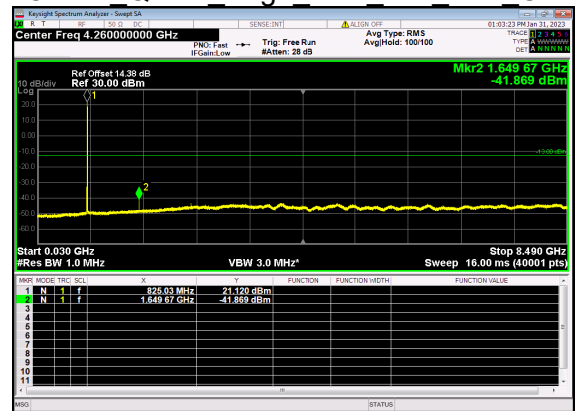

N5(20M)_DFT-s-OFDM QPSK Edge 1RB Left Low CH