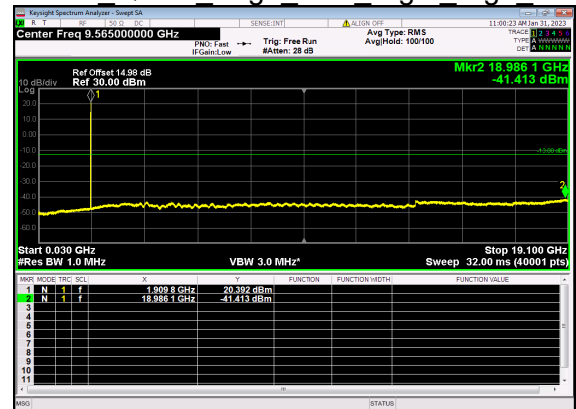

N2(20M)_DFT-s-OFDM BPSK Edge 1RB Left High CH

N2(20M)_DFT-s-OFDM QPSK Edge 1RB Left High CH

N2(20M)_DFT-s-OFDM BPSK Edge 1RB Right High CH

N2(20M)_DFT-s-OFDM QPSK Edge 1RB Right High CH

N2(20M)_DFT-s-OFDM BPSK Outer Full High CH