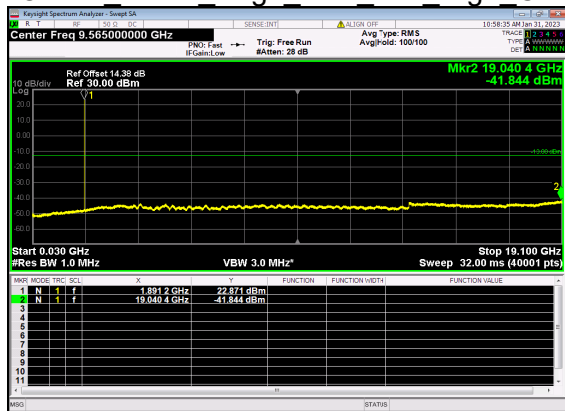

N2(20M)_DFT-s-OFDM BPSK Edge 1RB Left High CH

N2(20M)_DFT-s-OFDM QPSK Edge 1RB Left High CH

N2(20M)_DFT-s-OFDM BPSK Edge 1RB Right High CH

N2(20M)_DFT-s-OFDM QPSK Edge 1RB Right High CH

N2(20M)_DFT-s-OFDM BPSK Outer Full High CH