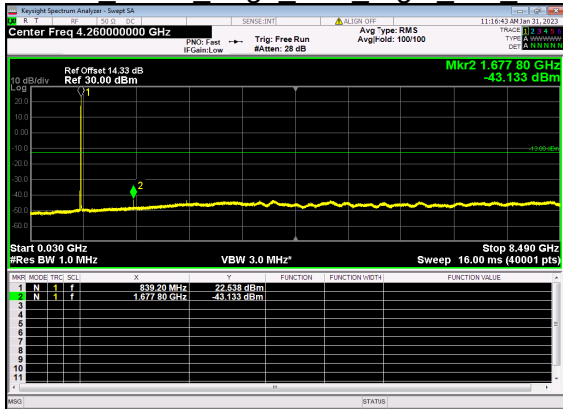

N5(5M)_DFT-s-OFDM BPSK Outer Full Low CH

N5(5M)_DFT-s-OFDM QPSK Outer Full Low CH

N5(5M)_DFT-s-OFDM BPSK Edge 1RB Left Mid CH

N5(5M)_DFT-s-OFDM QPSK Edge 1RB Left Mid CH

N5(5M)_DFT-s-OFDM BPSK Edge 1RB Right Mid CH