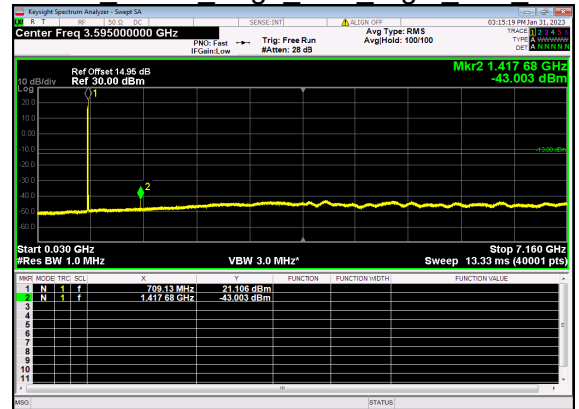

N12(10M)_DFT-s-OFDM QPSK Edge 1RB Left Low CH

N12(10M)_DFT-s-OFDM BPSK Edge 1RB Right Low CH

N12(10M)_DFT-s-OFDM QPSK Edge 1RB Right Low CH

N12(10M)_DFT-s-OFDM BPSK Outer Full Low CH

N12(10M)_DFT-s-OFDM QPSK Outer Full Low CH