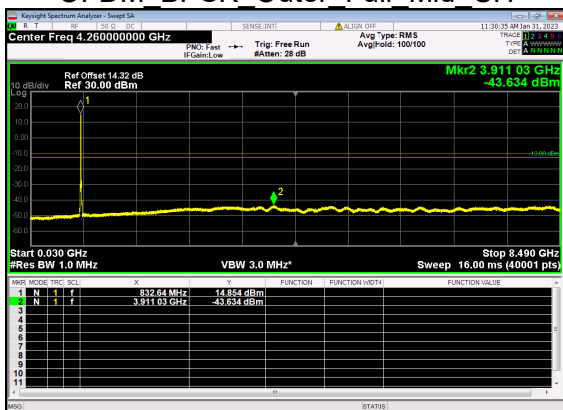

N5(10M)_DFT-s-OFDM BPSK Edge 1RB Left Mid CH

N5(10M)_DFT-s-OFDM QPSK Edge 1RB Left Mid CH

N5(10M)_DFT-s-OFDM BPSK Edge 1RB Right Mid CH

N5(10M)_DFT-s-OFDM QPSK Edge 1RB Right Mid CH

N5(10M)_DFT-s-OFDM BPSK Outer Full Mid CH