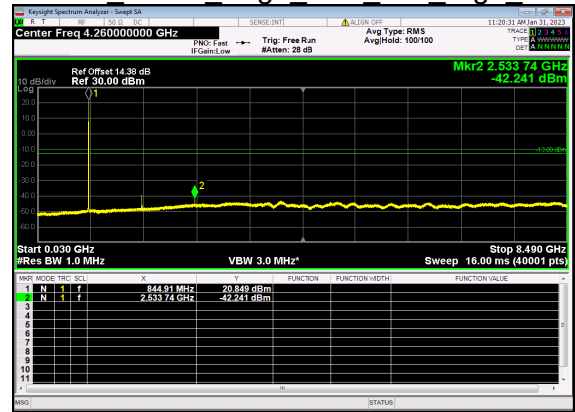

N5(5M)_DFT-s-OFDM QPSK Edge 1RB Right Mid CH

N5(5M)_DFT-s-OFDM BPSK Outer Full Mid CH

N5(5M)_DFT-s-OFDM QPSK Outer Full Mid CH

N5(5M)_DFT-s-OFDM BPSK Edge 1RB Left High CH

N5(5M)_DFT-s-OFDM QPSK Edge 1RB Left High CH