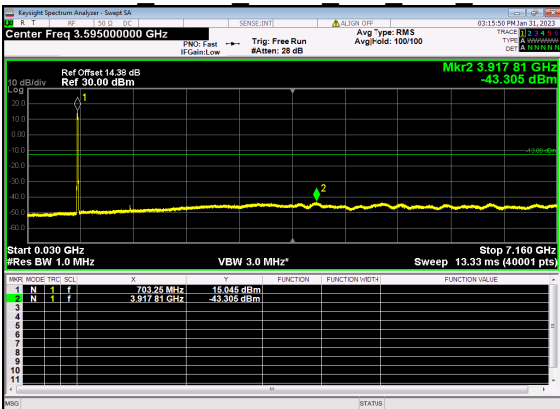

N12(10M)_DFT-s-OFDM QPSK Edge 1RB Left Low CH

N12(10M)_DFT-s-OFDM BPSK Edge 1RB Right Low CH

N12(10M)_DFT-s-OFDM QPSK Edge 1RB Right Low CH

N12(10M)_DFT-s-OFDM BPSK Outer Full Low CH

N12(10M)_DFT-s-OFDM QPSK Outer Full Low CH