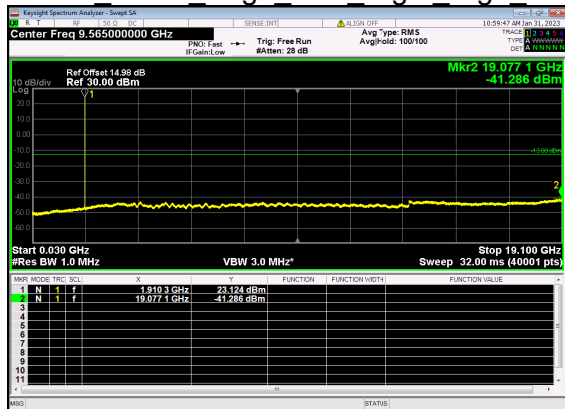

N2(20M)_DFT-s-OFDM BPSK Edge 1RB Left High CH

N2(20M)_DFT-s-OFDM QPSK Edge 1RB Left High CH

N2(20M)_DFT-s-OFDM BPSK Edge 1RB Right High CH

N2(20M)_DFT-s-OFDM QPSK Edge 1RB Right High CH

N2(20M)_DFT-s-OFDM BPSK Outer Full High CH