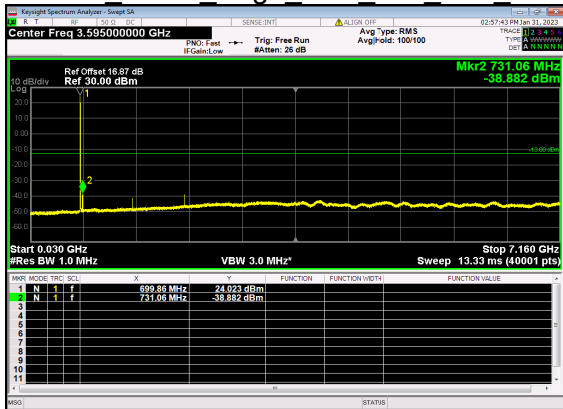

N5(20M)_DFT-s-OFDM QPSK Edge 1RB Right High CH

N5(20M)_DFT-s-OFDM BPSK Outer Full High CH

N5(20M)_DFT-s-OFDM QPSK Outer Full High CH

N12(5M)_DFT-s-OFDM BPSK Edge 1RB Left Low CH

N12(5M)_DFT-s-OFDM QPSK Edge 1RB Left Low CH