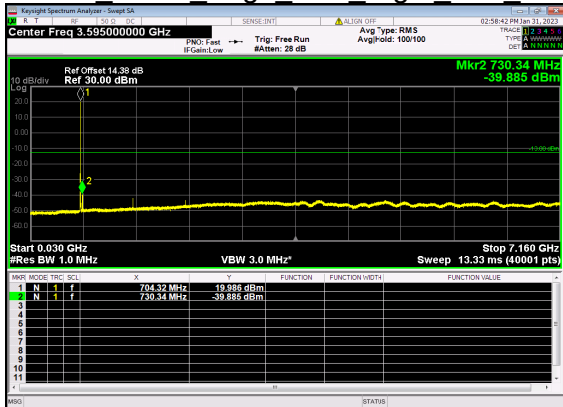

N12(5M)_DFT-s-OFDM BPSK Edge 1RB Right Low CH