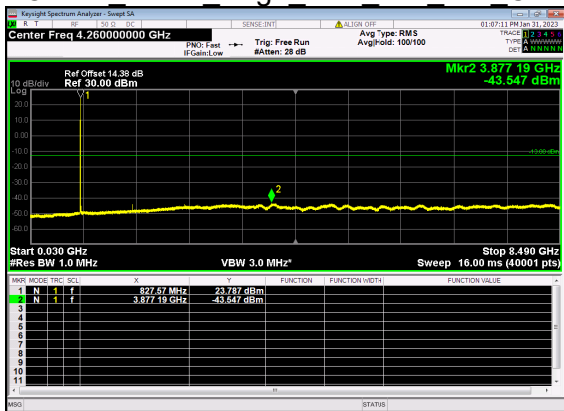

N5(20M)_DFT-s-OFDM BPSK Edge 1RB Left Mid CH