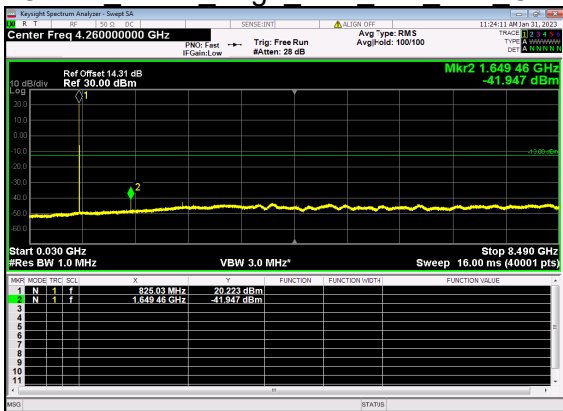

N5(5M)_DFT-s-OFDM BPSK Edge 1RB Right High CH

N5(5M)_DFT-s-OFDM QPSK Edge 1RB Right High CH

N5(5M)_DFT-s-OFDM BPSK Outer Full High CH

N5(5M)_DFT-s-OFDM QPSK Outer Full High CH

N5(10M)_DFT-s-OFDM BPSK Edge 1RB Left Low CH