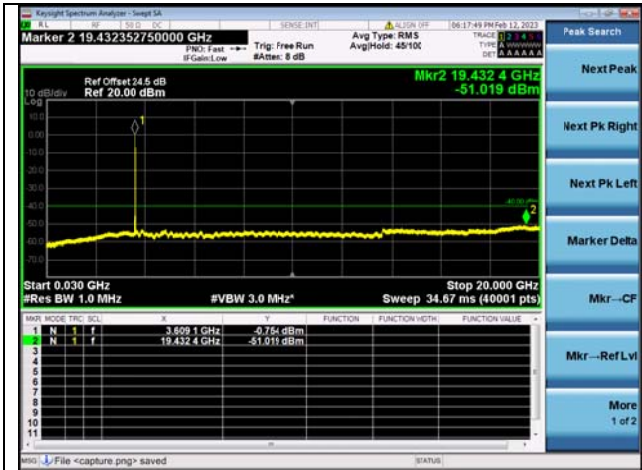

Band48C-30M-20G / 15MHz+20MHz / 1RB+1RB/ QPSK / Mid CH

Band48C-20G-37G / 15MHz+20MHz / 1RB+1RB/ QPSK / Mid CH

Band48C-30M-20G / 15MHz+20MHz / 75RB+100RB/ QPSK / Mid CH

Band48C-20G-37G / 15MHz+20MHz / 75RB+100RB/ QPSK / Mid CH