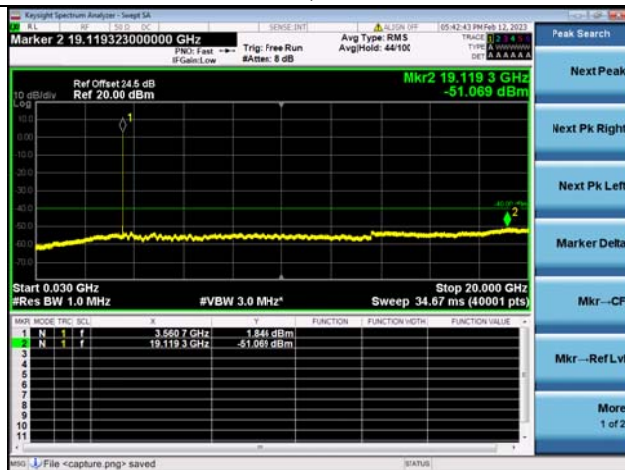

Band48C-30M-20G / 10MHz+20MHz /1RB+1RB/ QPSK / Low CH

Band48C-20G-37G / 10MHz+20MHz /1RB+1RB/ QPSK / Low CH

Band48C-30M-20G / 10MHz+20MHz /1RB+1RB/ QPSK / Low CH

Band48C-20G-37G / 10MHz+20MHz /1RB+1RB/ QPSK / Low CH

Band48C-30M-20G / 10MHz+20MHz /50RB+100RB/ QPSK / Low CH

Band48C-20G-37G / 10MHz+20MHz /50RB+100RB/ QPSK / Low CH

Band48C-30M-20G / 20MHz+10MHz /1RB+1RB/ QPSK / Low CH

Band48C-20G-37G / 20MHz+10MHz /1RB+1RB/ QPSK / Low CH