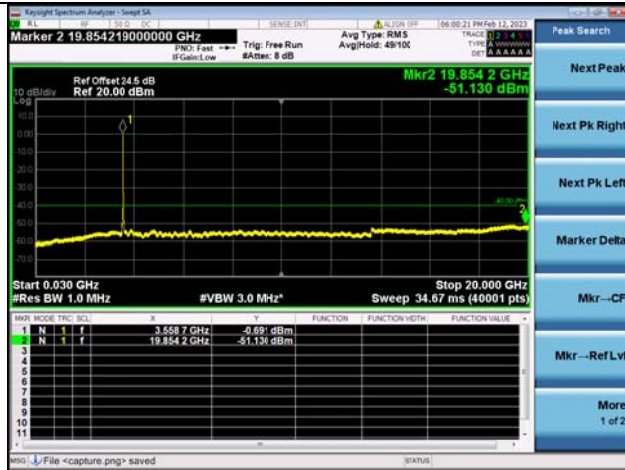

Band48C-30M-20G / 20MHz+15MHz /1RB+1RB/ QPSK / Low CH

Band48C-20G-37G / 20MHz+15MHz /1RB+1RB/ QPSK / Low CH

Band48C-30M-20G / 20MHz+15MHz /100RB+75RB/ QPSK / Low CH

Band48C-20G-37G / 20MHz+15MHz /100RB+75RB/ QPSK / Low CH

Band48C-30M-20G / 20MHz+20MHz / 1RB+1RB/ QPSK / Low CH

Band48C-20G-37G / 20MHz+20MHz / 1RB+1RB/ QPSK / Low CH

Band48C-30M-20G / 20MHz+20MHz / 1RB+1RB/ QPSK / Low CH

Band48C-20G-37G / 20MHz+20MHz / 1RB+1RB/ QPSK / Low CH

Band48C-30M-20G / 20MHz+20MHz / 100RB+100RB/ QPSK / Low CH

Band48C-20G-37G / 20MHz+20MHz / 100RB+100RB/ QPSK / Low CH

Band48C-30M-20G / 5MHz+20MHz / 1RB+1RB / QPSK / Mid CH

Band48C-20G-37G / 5MHz+20MHz / 1RB+1RB / QPSK / Mid CH