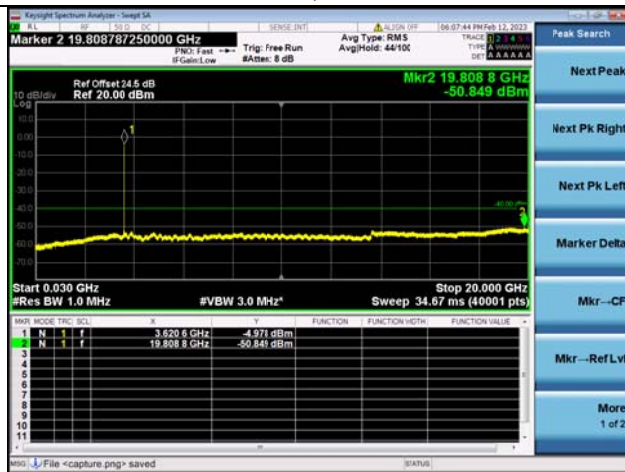

Band48C-30M-20G / 20MHz+5MHz / 100RB+25RB / QPSK / Mid CH

Band48C-20G-37G / 20MHz+5MHz / 100RB+25RB / QPSK / Mid CH

Band48C-30M-20G / 10MHz+20MHz
/1RB+1RB/ QPSK / Mid CH

Band48C-20G-37G / 10MHz+20MHz
/1RB+1RB/ QPSK / Mid CH