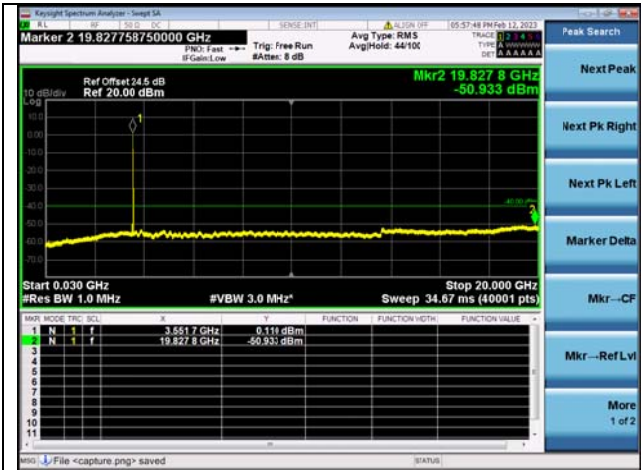

Band48C-30M-20G / 15MHz+20MHz /75RB+100RB/ QPSK / Low CH

Band48C-20G-37G / 15MHz+20MHz /75RB+100RB/ QPSK / Low CH

Band48C-30M-20G / 20MHz+15MHz /1RB+1RB/ QPSK / Low CH

Band48C-20G-37G / 20MHz+15MHz /1RB+1RB/ QPSK / Low CH

Band48C-30M-20G / 20MHz+15MHz /1RB+1RB/ QPSK / Low CH

Band48C-20G-37G / 20MHz+15MHz /1RB+1RB/ QPSK / Low CH

Band48C-30M-20G / 20MHz+15MHz /100RB+75RB/ QPSK / Low CH

Band48C-20G-37G / 20MHz+15MHz /100RB+75RB/ QPSK / Low CH

Band48C-30M-20G / 20MHz+20MHz / 1RB+1RB/ QPSK / Low CH

Band48C-20G-37G / 20MHz+20MHz / 1RB+1RB/ QPSK / Low CH

Band48C-30M-20G / 20MHz+20MHz / 1RB+1RB/ QPSK / Low CH

Band48C-20G-37G / 20MHz+20MHz / 1RB+1RB/ QPSK / Low CH