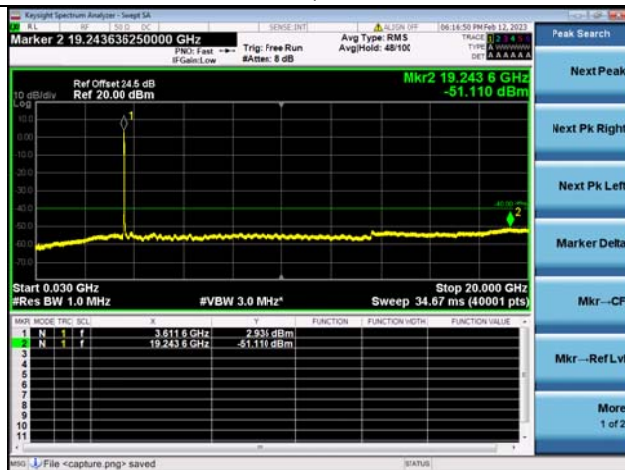

Band48C-30M-20G / 15MHz+20MHz / 75RB+100RB/ QPSK / Mid CH