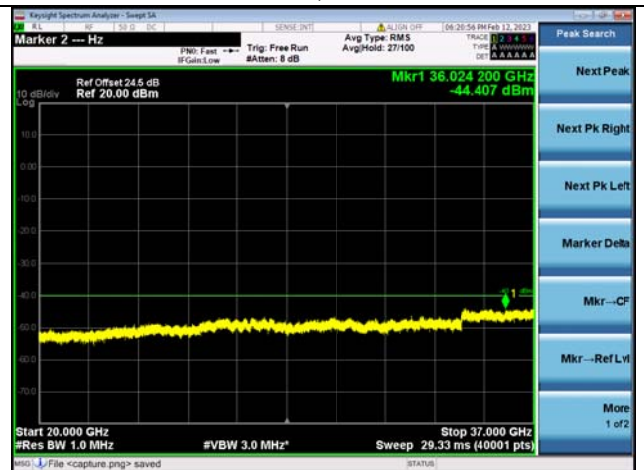

Band48C-20G-37G / 20MHz+15MHz
/100RB+75RB/ QPSK / Mid CH