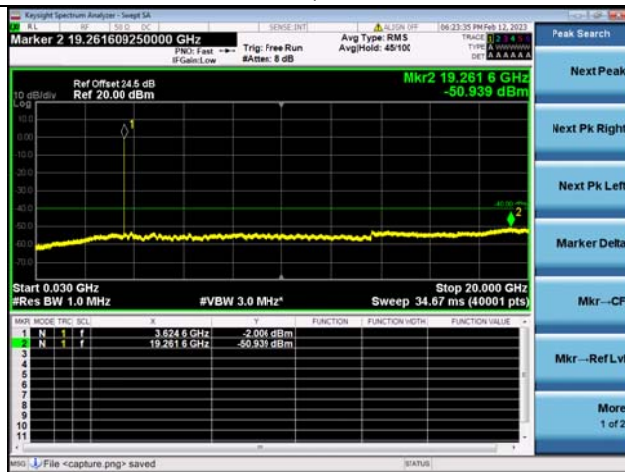

Band48C-30M-20G / 20MHz+15MHz
/100RB+75RB/ QPSK / Mid CH

Band48C-20G-37G / 20MHz+15MHz
/100RB+75RB/ QPSK / Mid CH

Band48C-30M-20G / 20MHz+20MHz
/1RB+1RB/ QPSK / Mid CH

Band48C-20G-37G / 20MHz+20MHz
/1RB+1RB/ QPSK / Mid CH