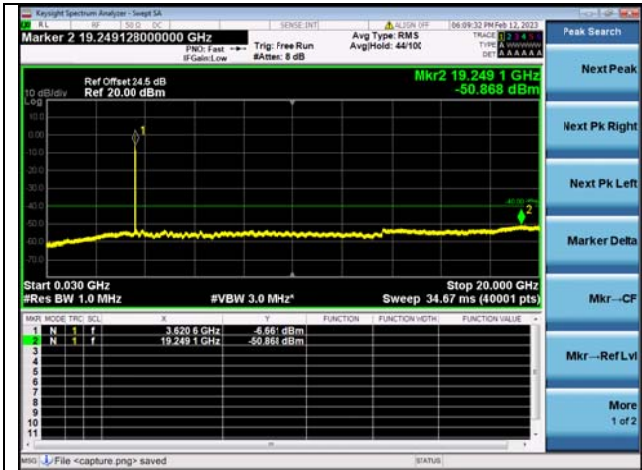

Band48C-30M-20G / 10MHz+20MHz
/1RB+1RB/ QPSK / Mid CH

Band48C-20G-37G / 10MHz+20MHz
/1RB+1RB/ QPSK / Mid CH

Band48C-30M-20G / 10MHz+20MHz
/50RB+100RB/ QPSK / Mid CH

Band48C-20G-37G / 10MHz+20MHz
/50RB+100RB/ QPSK / Mid CH