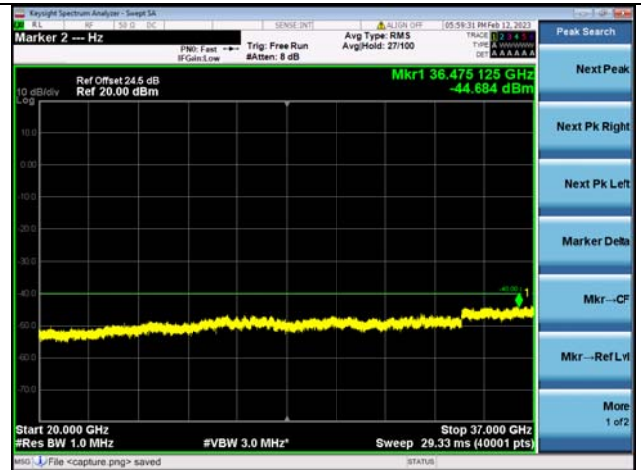

Band48C-30M-20G / 15MHz+20MHz /75RB+100RB/ QPSK / Low CH

Band48C-20G-37G / 15MHz+20MHz /75RB+100RB/ QPSK / Low CH

Band48C-30M-20G / 20MHz+15MHz /1RB+1RB/ QPSK / Low CH

Band48C-20G-37G / 20MHz+15MHz /1RB+1RB/ QPSK / Low CH

Band48C-30M-20G / 20MHz+15MHz /1RB+1RB/ QPSK / Low CH

Band48C-20G-37G / 20MHz+15MHz /1RB+1RB/ QPSK / Low CH

Band48C-30M-20G / 20MHz+15MHz /100RB+75RB/ QPSK / Low CH

Band48C-20G-37G / 20MHz+15MHz /100RB+75RB/ QPSK / Low CH

Band48C-30M-20G / 20MHz+20MHz / 1RB+1RB/ QPSK / Low CH

Band48C-20G-37G / 20MHz+20MHz / 1RB+1RB/ QPSK / Low CH

Band48C-30M-20G / 20MHz+20MHz / 1RB+1RB/ QPSK / Low CH

Band48C-20G-37G / 20MHz+20MHz / 1RB+1RB/ QPSK / Low CH