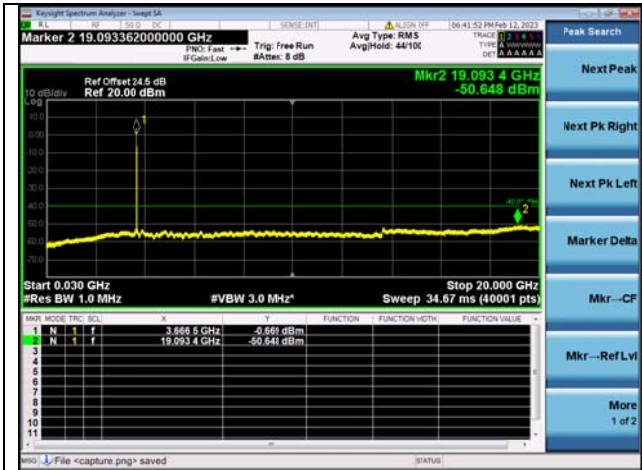

Band48C-30M-20G / 20MHz+15MHz
/1RB+1RB/ QPSK / High CH