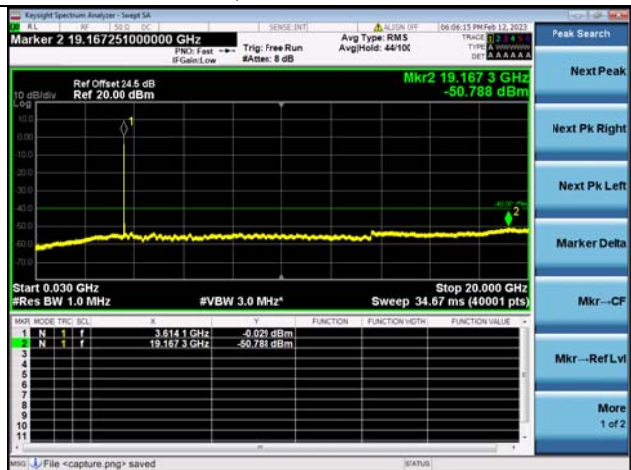

Band48C-30M-20G / 20MHz+5MHz / 1RB+1RB / QPSK / Mid CH

Band48C-20G-37G / 20MHz+5MHz / 1RB+1RB / QPSK / Mid CH

Band48C-30M-20G / 20MHz+5MHz / 1RB+1RB / QPSK / Mid CH

Band48C-20G-37G / 20MHz+5MHz / 1RB+1RB / QPSK / Mid CH

Band48C-30M-20G / 20MHz+5MHz / 100RB+25RB / QPSK / Mid CH

Band48C-20G-37G / 20MHz+5MHz / 100RB+25RB / QPSK / Mid CH

Band48C-30M-20G / 10MHz+20MHz
/1RB+1RB/ QPSK / Mid CH

Band48C-20G-37G / 10MHz+20MHz
/1RB+1RB/ QPSK / Mid CH