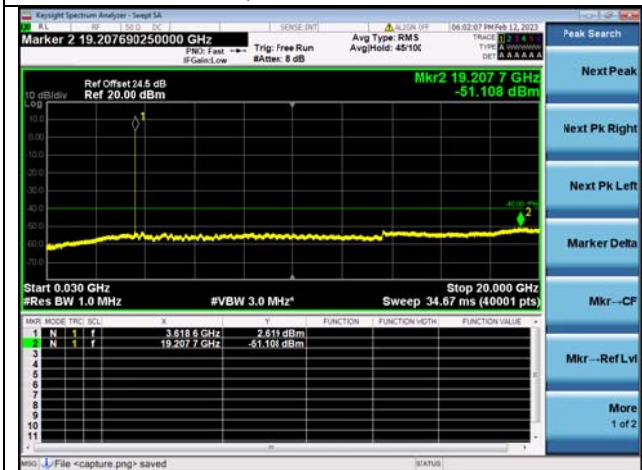

Band48C-30M-20G / 20MHz+20MHz / 1RB+1RB/ QPSK / Low CH

Band48C-20G-37G / 20MHz+20MHz / 1RB+1RB/ QPSK / Low CH

Band48C-30M-20G / 20MHz+20MHz / 1RB+1RB/ QPSK / Low CH

Band48C-20G-37G / 20MHz+20MHz / 1RB+1RB/ QPSK / Low CH

Band48C-30M-20G / 20MHz+20MHz / 100RB+100RB/ QPSK / Low CH

Band48C-20G-37G / 20MHz+20MHz / 100RB+100RB/ QPSK / Low CH

Band48C-30M-20G / 5MHz+20MHz / 1RB+1RB / QPSK / Mid CH

Band48C-20G-37G / 5MHz+20MHz / 1RB+1RB / QPSK / Mid CH

Band48C-30M-20G / 5MHz+20MHz / 1RB+1RB / QPSK / Mid CH

Band48C-20G-37G / 5MHz+20MHz / 1RB+1RB / QPSK / Mid CH

Band48C-30M-20G / 5MHz+20MHz / 25RB+100RB / QPSK / Mid CH

Band48C-20G-37G / 5MHz+20MHz / 25RB+100RB / QPSK / Mid CH