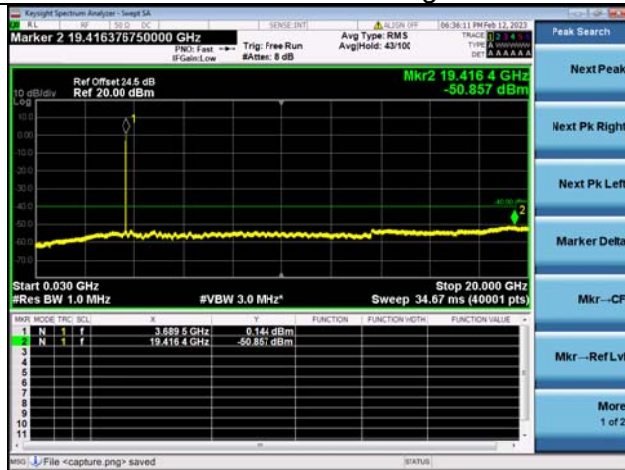

Band48C-30M-20G / 10MHz+20MHz
/50RB+100RB/ QPSK / High CH

Band48C-20G-37G / 10MHz+20MHz
/50RB+100RB/ QPSK / High CH

Band48C-30M-20G / 20MHz+10MHz /1RB+1RB/ QPSK / High CH

Band48C-20G-37G / 20MHz+10MHz /1RB+1RB/ QPSK / High CH

Band48C-30M-20G / 20MHz+10MHz /1RB+1RB/ QPSK / High CH

Band48C-20G-37G / 20MHz+10MHz /1RB+1RB/ QPSK / High CH

Band48C-30M-20G / 20MHz+10MHz /100RB+50RB/ QPSK / High CH

Band48C-20G-37G / 20MHz+10MHz /100RB+50RB/ QPSK / High CH