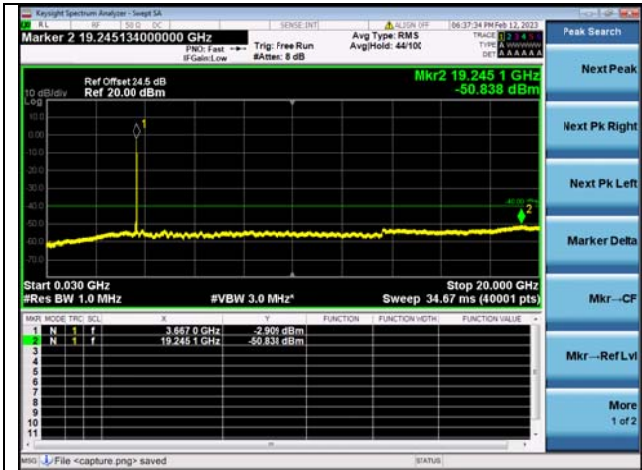

Band48C-30M-20G / 20MHz+10MHz /1RB+1RB/ QPSK / High CH

Band48C-20G-37G / 20MHz+10MHz /1RB+1RB/ QPSK / High CH

Band48C-30M-20G / 20MHz+10MHz /100RB+50RB/ QPSK / High CH

Band48C-20G-37G / 20MHz+10MHz /100RB+50RB/ QPSK / High CH