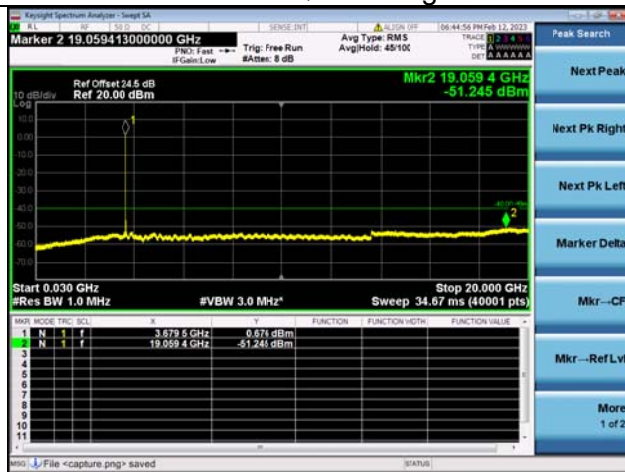

Band48C-30M-20G / 20MHz+20MHz
/1RB+1RB/ QPSK / High CH