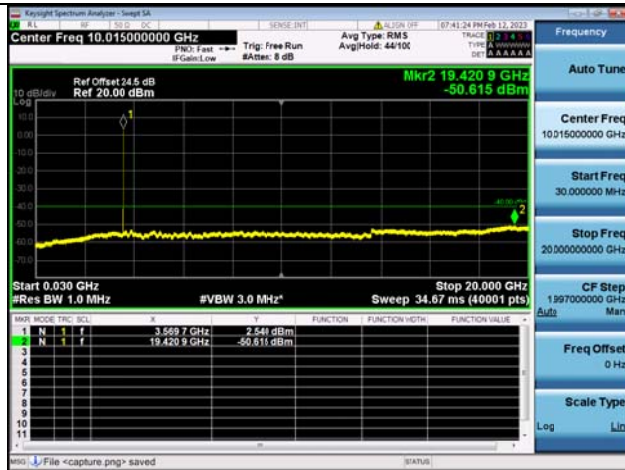

Band48C-30M-20G / 20MHz+15MHz /1RB+1RB/ QPSK / Low CH

Band48C-20G-37G / 20MHz+15MHz /1RB+1RB/ QPSK / Low CH

Band48C-30M-20G / 20MHz+15MHz /100RB+75RB/ QPSK / Low CH

Band48C-20G-37G / 20MHz+15MHz /100RB+75RB/ QPSK / Low CH

Band48C-30M-20G / 20MHz+20MHz / 1RB+1RB/ QPSK / Low CH

Band48C-20G-37G / 20MHz+20MHz / 1RB+1RB/ QPSK / Low CH

Band48C-30M-20G / 20MHz+20MHz / 1RB+1RB/ QPSK / Low CH

Band48C-20G-37G / 20MHz+20MHz / 1RB+1RB/ QPSK / Low CH