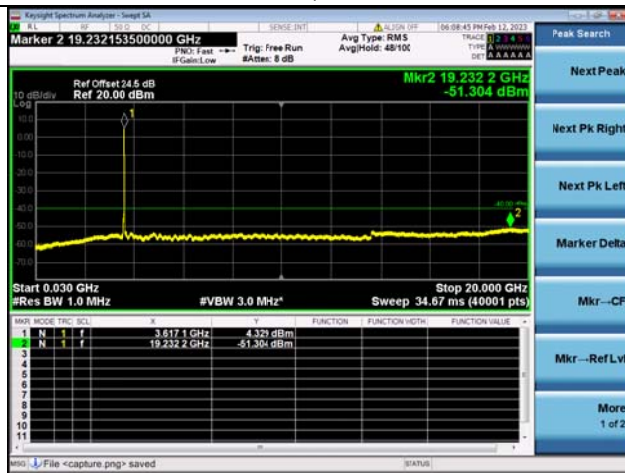

Band48C-30M-20G / 10MHz+20MHz
/50RB+100RB/ QPSK / Mid CH