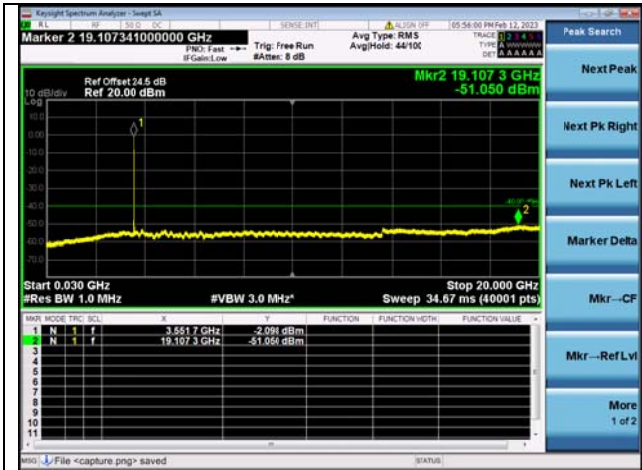

Band48C-30M-20G / 20MHz+10MHz /1RB+1RB/ QPSK / Low CH

Band48C-20G-37G / 20MHz+10MHz /1RB+1RB/ QPSK / Low CH

Band48C-30M-20G / 20MHz+10MHz /100RB+50RB/ QPSK / Low CH

Band48C-20G-37G / 20MHz+10MHz /100RB+50RB/ QPSK / Low CH

Band48C-30M-20G / 15MHz+20MHz /1RB+1RB/ QPSK / Low CH

Band48C-20G-37G / 15MHz+20MHz /1RB+1RB/ QPSK / Low CH

Band48C-30M-20G / 15MHz+20MHz /1RB+1RB/ QPSK / Low CH

Band48C-20G-37G / 15MHz+20MHz /1RB+1RB/ QPSK / Low CH

Band48C-30M-20G / 15MHz+20MHz /75RB+100RB/ QPSK / Low CH

Band48C-20G-37G / 15MHz+20MHz /75RB+100RB/ QPSK / Low CH

Band48C-30M-20G / 20MHz+15MHz /1RB+1RB/ QPSK / Low CH

Band48C-20G-37G / 20MHz+15MHz /1RB+1RB/ QPSK / Low CH