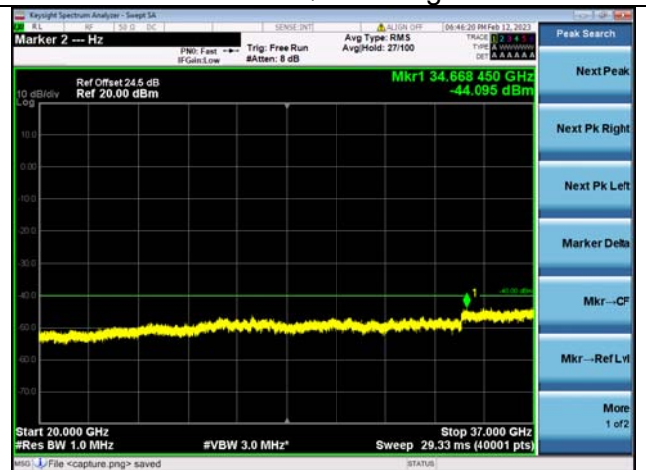

Band48C-30M-20G / 20MHz+20MHz
/1RB+1RB/ QPSK / High CH

Band48C-20G-37G / 20MHz+20MHz
/1RB+1RB/ QPSK / High CH

Band48C-30M-20G / 20MHz+20MHz
/1RB+1RB/ QPSK / High CH

Band48C-20G-37G / 20MHz+20MHz
/1RB+1RB/ QPSK / High CH

Band48C-30M-20G / 20MHz+20MHz
/100RB+100RB/ QPSK / High CH

Band48C-20G-37G / 20MHz+20MHz
/100RB+100RB/ QPSK / High CH

2A-12A (20M+10M)

12A-66A (10M+20M)

N/A