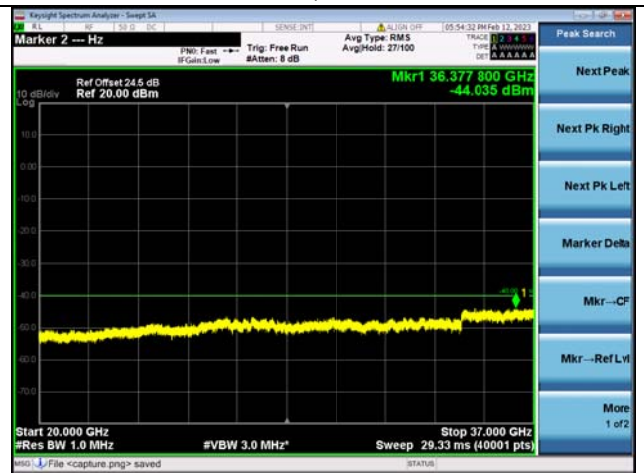

Band48C-30M-20G / 20MHz+10MHz /1RB+1RB/ QPSK / Low CH

Band48C-20G-37G / 20MHz+10MHz /1RB+1RB/ QPSK / Low CH

Band48C-30M-20G / 20MHz+10MHz /100RB+50RB/ QPSK / Low CH

Band48C-20G-37G / 20MHz+10MHz /100RB+50RB/ QPSK / Low CH

Band48C-30M-20G / 15MHz+20MHz /1RB+1RB/ QPSK / Low CH

Band48C-20G-37G / 15MHz+20MHz /1RB+1RB/ QPSK / Low CH

Band48C-30M-20G / 15MHz+20MHz /1RB+1RB/ QPSK / Low CH

Band48C-20G-37G / 15MHz+20MHz /1RB+1RB/ QPSK / Low CH

Band48C-30M-20G / 15MHz+20MHz /75RB+100RB/ QPSK / Low CH

Band48C-20G-37G / 15MHz+20MHz /75RB+100RB/ QPSK / Low CH

Band48C-30M-20G / 20MHz+15MHz /1RB+1RB/ QPSK / Low CH

Band48C-20G-37G / 20MHz+15MHz /1RB+1RB/ QPSK / Low CH