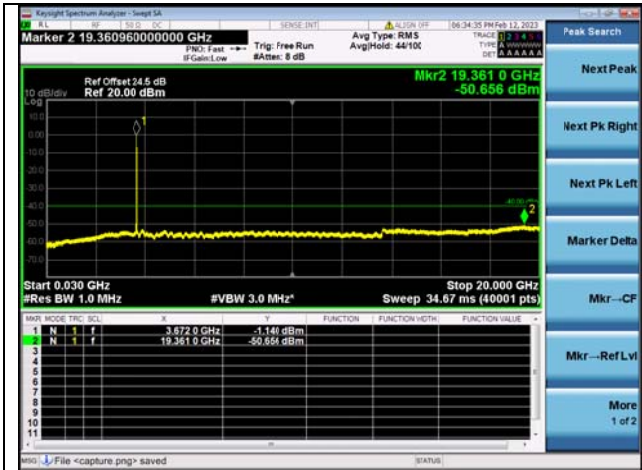

Band48C-30M-20G / 20MHz+10MHz /1RB+1RB/ QPSK / High CH