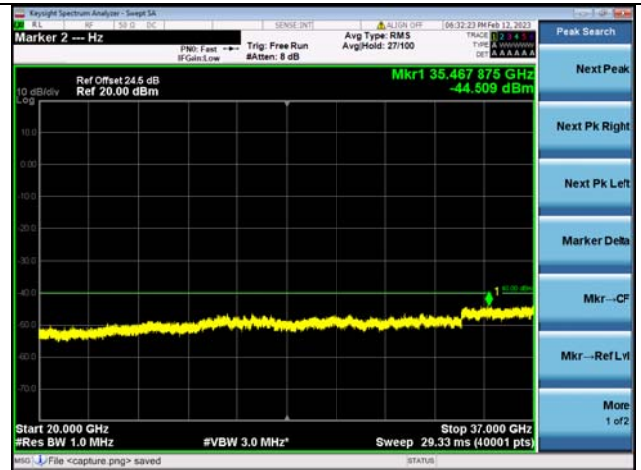

Band48C-20G-37G / 10MHz+20MHz
/1RB+1RB/ QPSK / High CH