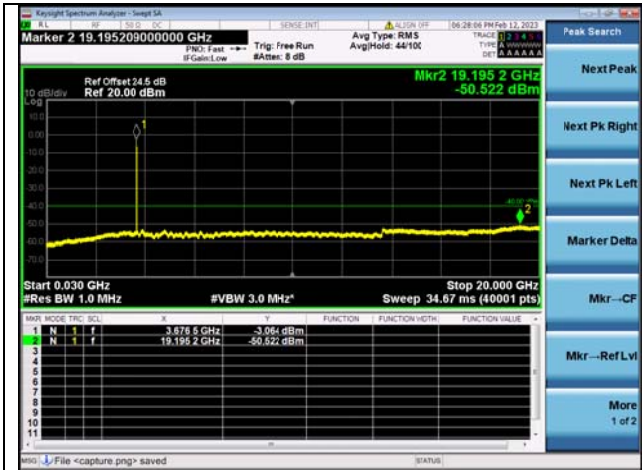

Band48C-30M-20G / 20MHz+5MHz / 1RB+1RB / QPSK / High CH