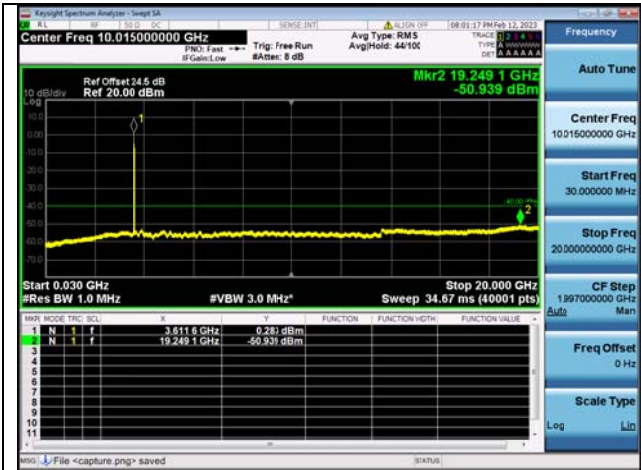

Band48C-30M-20G / 10MHz+20MHz
/1RB+1RB/ QPSK / Mid CH