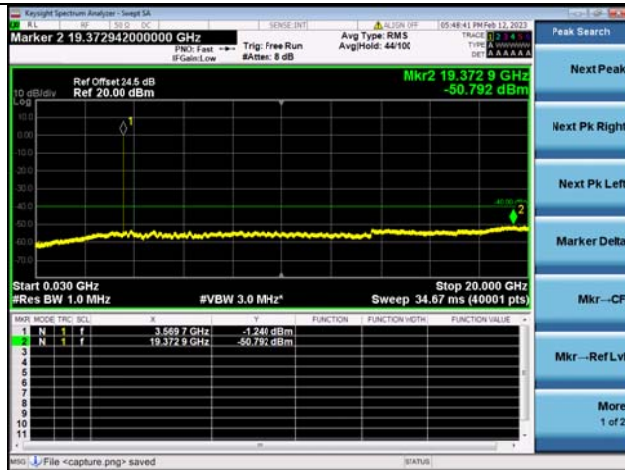

Band48C-30M-20G / 10MHz+20MHz /1RB+1RB/ QPSK / Low CH

Band48C-20G-37G / 10MHz+20MHz /1RB+1RB/ QPSK / Low CH

Band48C-30M-20G / 10MHz+20MHz /1RB+1RB/ QPSK / Low CH

Band48C-20G-37G / 10MHz+20MHz /1RB+1RB/ QPSK / Low CH

Band48C-30M-20G / 10MHz+20MHz /50RB+100RB/ QPSK / Low CH

Band48C-20G-37G / 10MHz+20MHz /50RB+100RB/ QPSK / Low CH

Band48C-30M-20G / 20MHz+10MHz /1RB+1RB/ QPSK / Low CH

Band48C-20G-37G / 20MHz+10MHz /1RB+1RB/ QPSK / Low CH

Band48C-30M-20G / 20MHz+10MHz /1RB+1RB/ QPSK / Low CH

Band48C-20G-37G / 20MHz+10MHz /1RB+1RB/ QPSK / Low CH

Band48C-30M-20G / 20MHz+10MHz /100RB+50RB/ QPSK / Low CH

Band48C-20G-37G / 20MHz+10MHz /100RB+50RB/ QPSK / Low CH