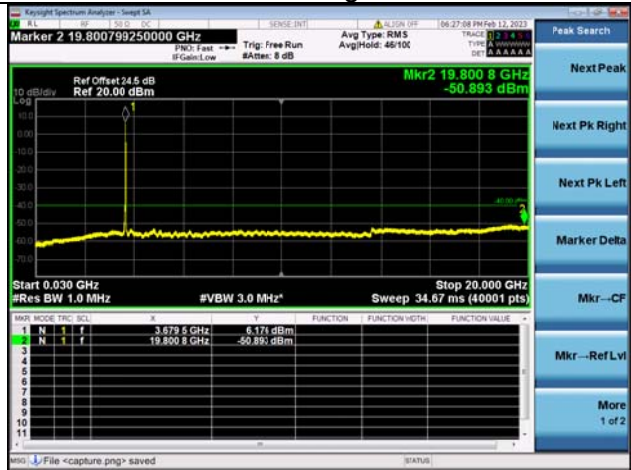

Band48C-30M-20G / 5MHz+20MHz / 1RB+1RB / QPSK / High CH

Band48C-20G-37G / 5MHz+20MHz / 1RB+1RB / QPSK / High CH

Band48C-30M-20G / 5MHz+20MHz / 1RB+1RB / QPSK / High CH

Band48C-20G-37G / 5MHz+20MHz / 1RB+1RB / QPSK / High CH