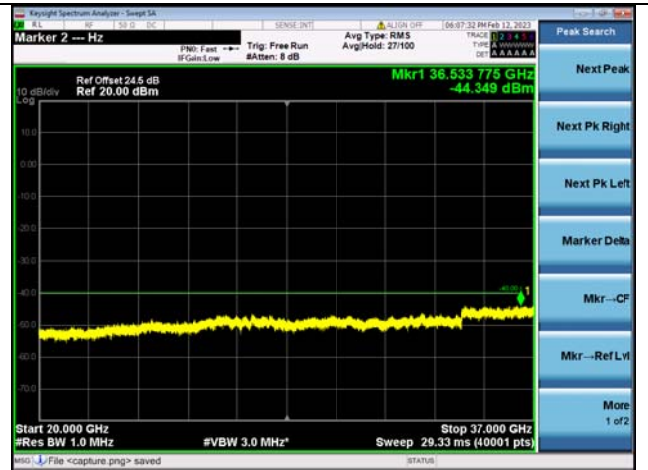

Band48C-20G-37G / 10MHz+20MHz
/1RB+1RB/ QPSK / Mid CH