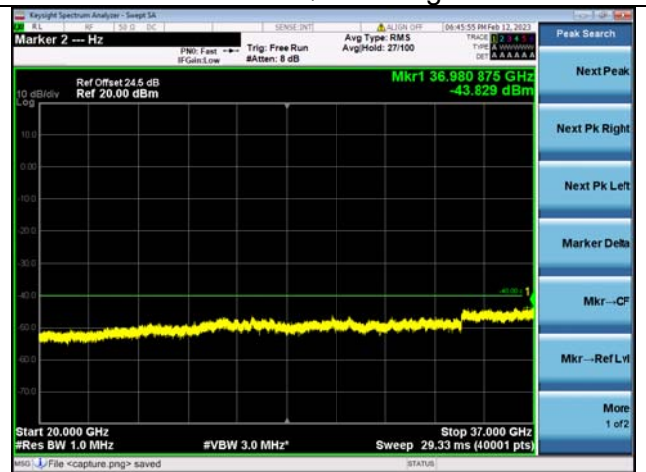

Band48C-20G-37G / 20MHz+20MHz
/1RB+1RB/ QPSK / High CH