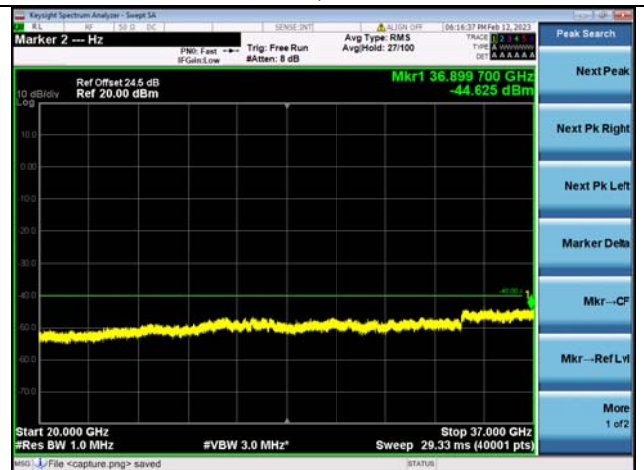

Band48C-20G-37G / 15MHz+20MHz / 1RB+1RB/ QPSK / Mid CH