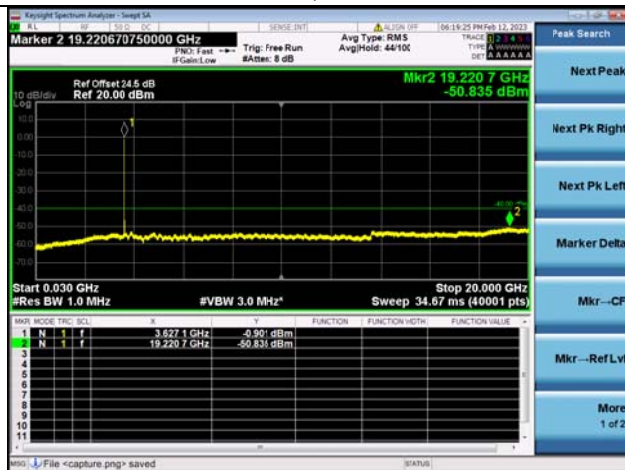

Band48C-30M-20G / 20MHz+15MHz
/1RB+1RB/ QPSK / Mid CH