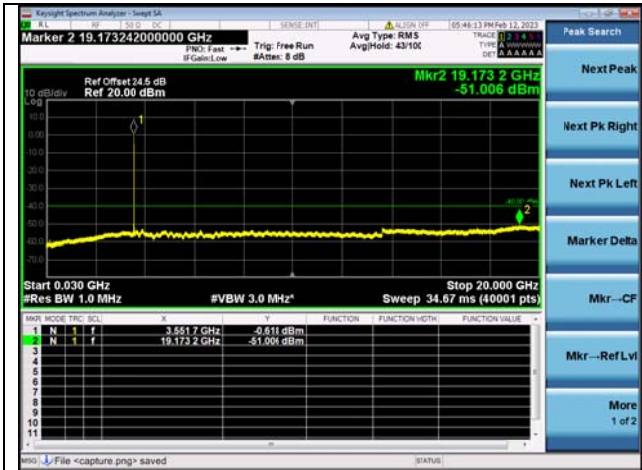

Band48C-30M-20G / 10MHz+20MHz /1RB+1RB/ QPSK / Low CH

Band48C-20G-37G / 10MHz+20MHz /1RB+1RB/ QPSK / Low CH

Band48C-30M-20G / 10MHz+20MHz /1RB+1RB/ QPSK / Low CH

Band48C-20G-37G / 10MHz+20MHz /1RB+1RB/ QPSK / Low CH

Band48C-30M-20G / 10MHz+20MHz /50RB+100RB/ QPSK / Low CH

Band48C-20G-37G / 10MHz+20MHz /50RB+100RB/ QPSK / Low CH

Band48C-30M-20G / 20MHz+10MHz /1RB+1RB/ QPSK / Low CH

Band48C-20G-37G / 20MHz+10MHz /1RB+1RB/ QPSK / Low CH