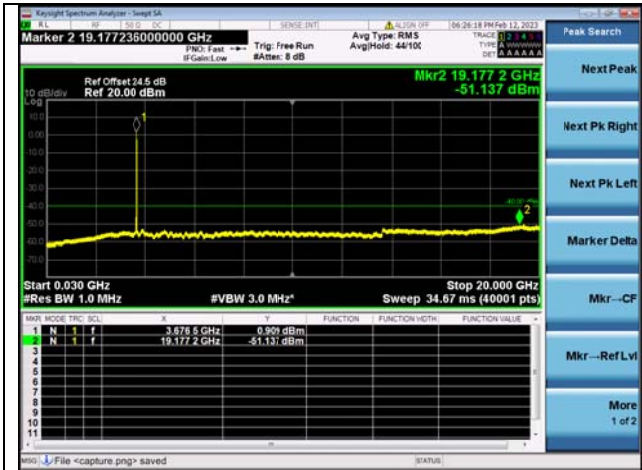

Band48C-30M-20G / 20MHz+20MHz
/1RB+1RB/ QPSK / Mid CH

Band48C-20G-37G / 20MHz+20MHz
/1RB+1RB/ QPSK / Mid CH

Band48C-30M-20G / 20MHz+20MHz
/100RB+100RB/ QPSK / Mid CH

Band48C-20G-37G / 20MHz+20MHz
/100RB+100RB/ QPSK / Mid CH