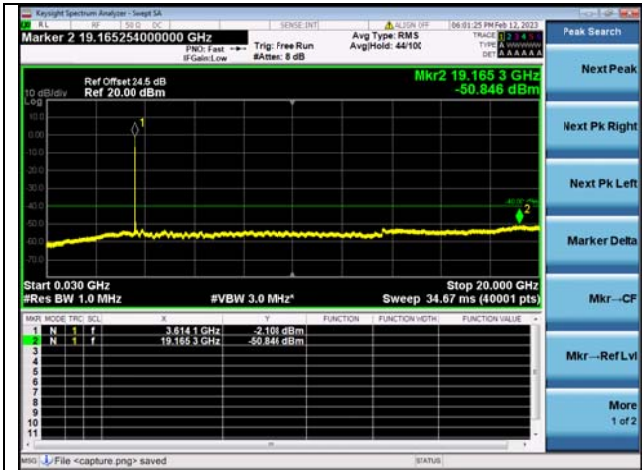

Band48C-30M-20G / 20MHz+15MHz /1RB+1RB/ QPSK / Low CH

Band48C-20G-37G / 20MHz+15MHz /1RB+1RB/ QPSK / Low CH

Band48C-30M-20G / 20MHz+15MHz /100RB+75RB/ QPSK / Low CH

Band48C-20G-37G / 20MHz+15MHz /100RB+75RB/ QPSK / Low CH

Band48C-30M-20G / 20MHz+20MHz / 1RB+1RB/ QPSK / Low CH

Band48C-20G-37G / 20MHz+20MHz / 1RB+1RB/ QPSK / Low CH

Band48C-30M-20G / 20MHz+20MHz / 1RB+1RB/ QPSK / Low CH

Band48C-20G-37G / 20MHz+20MHz / 1RB+1RB/ QPSK / Low CH

Band48C-30M-20G / 20MHz+20MHz / 100RB+100RB/ QPSK / Low CH

Band48C-20G-37G / 20MHz+20MHz / 100RB+100RB/ QPSK / Low CH

Band48C-30M-20G / 5MHz+20MHz / 1RB+1RB / QPSK / Mid CH

Band48C-20G-37G / 5MHz+20MHz / 1RB+1RB / QPSK / Mid CH