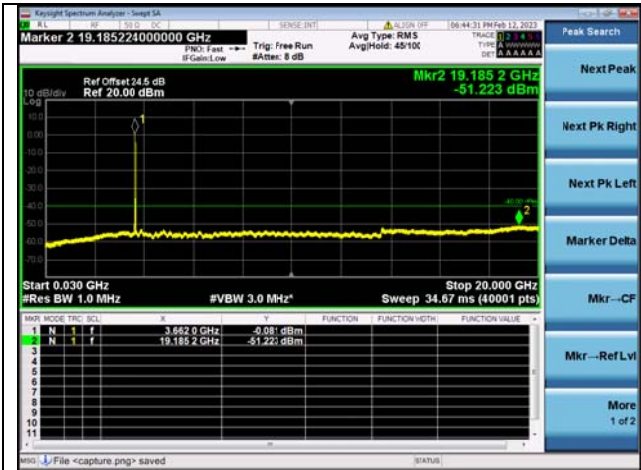

Band48C-30M-20G / 20MHz+15MHz
/1RB+1RB/ QPSK / High CH

Band48C-20G-37G / 20MHz+15MHz
/1RB+1RB/ QPSK / High CH

Band48C-30M-20G / 20MHz+15MHz
/100RB+75RB/ QPSK / High CH

Band48C-20G-37G / 20MHz+15MHz
/100RB+75RB/ QPSK / High CH