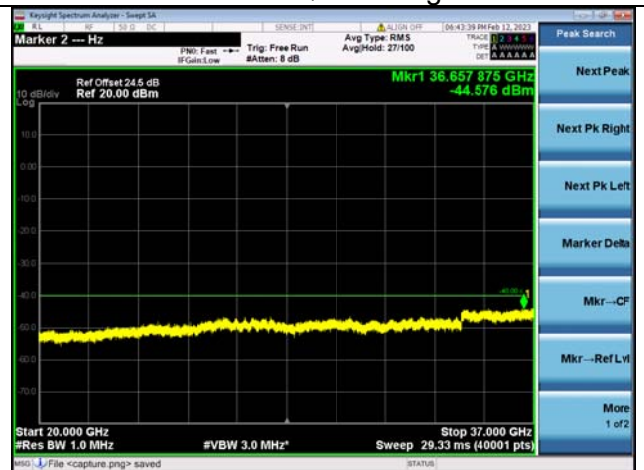

Band48C-20G-37G / 20MHz+15MHz
/100RB+75RB/ QPSK / High CH