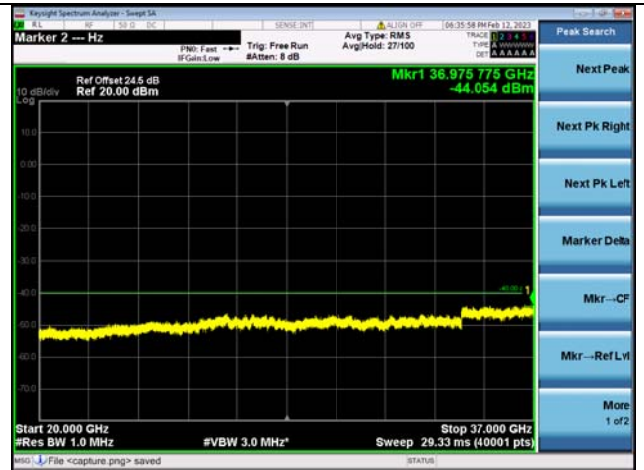

Band48C-20G-37G / 20MHz+10MHz /1RB+1RB/ QPSK / High CH