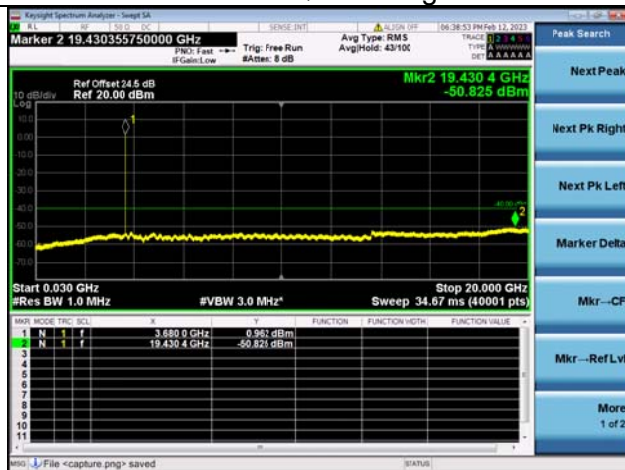

Band48C-30M-20G / 15MHz+20MHz
/1RB+1RB/ QPSK / High CH