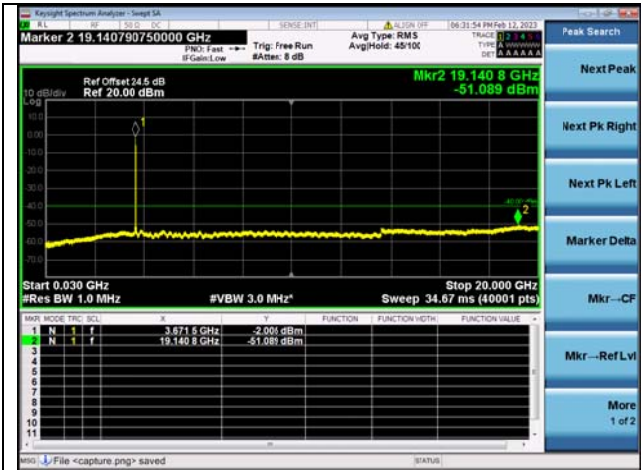

Band48C-30M-20G / 20MHz+5MHz / 1RB+1RB / QPSK / High CH

Band48C-20G-37G / 20MHz+5MHz / 1RB+1RB / QPSK / High CH

Band48C-30M-20G / 20MHz+5MHz / 100RB+25RB / QPSK / High CH

Band48C-20G-37G / 20MHz+5MHz / 100RB+25RB / QPSK / High CH