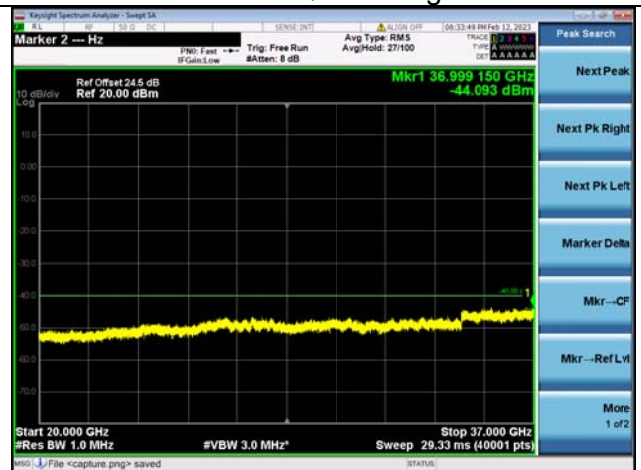

Band48C-20G-37G / 10MHz+20MHz
/50RB+100RB/ QPSK / High CH