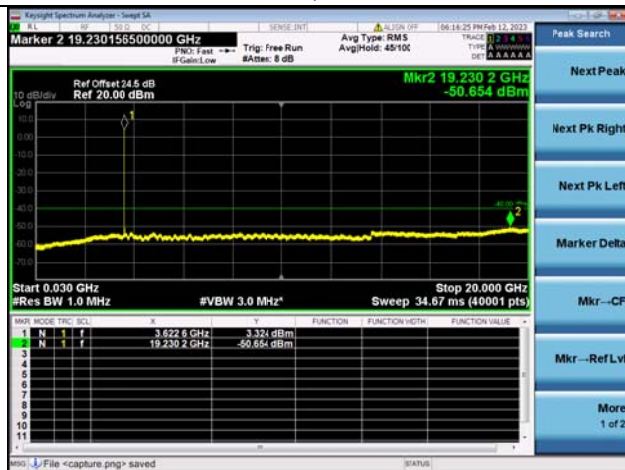

Band48C-30M-20G / 20MHz+10MHz
/100RB+50RB/ QPSK / Mid CH

Band48C-20G-37G / 20MHz+10MHz
/100RB+50RB/ QPSK / Mid CH

Band48C-30M-20G / 15MHz+20MHz / 1RB+1RB/ QPSK / Mid CH

Band48C-20G-37G / 15MHz+20MHz / 1RB+1RB/ QPSK / Mid CH