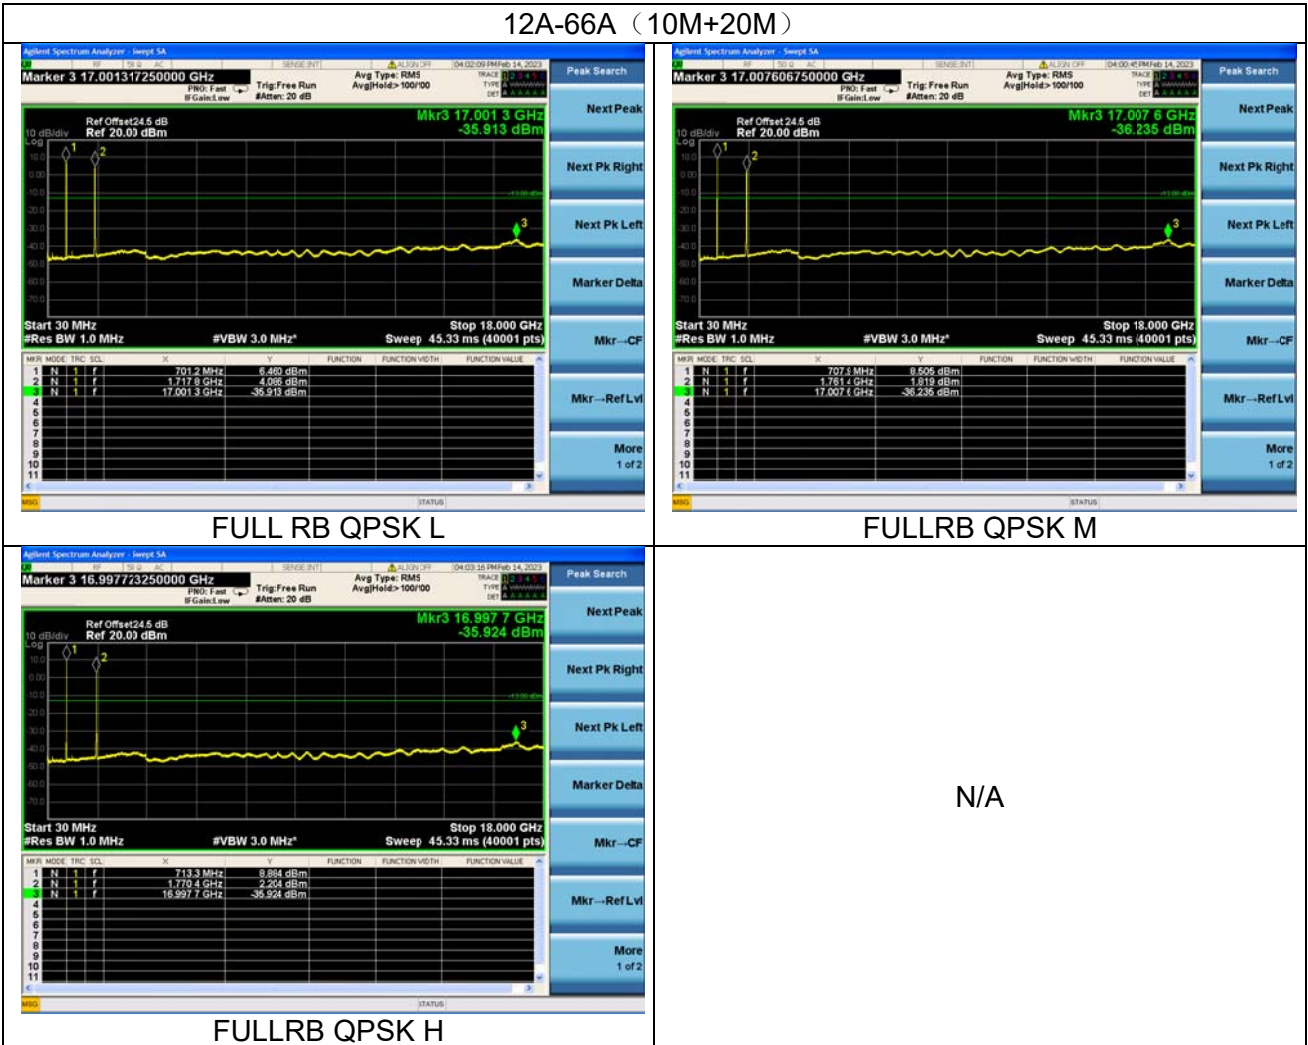

Band48C-30M-20G / 20MHz+20MHz
/100RB+100RB/ QPSK / High CH

Band48C-20G-37G / 20MHz+20MHz
/100RB+100RB/ QPSK / High CH

2A-12A (20M+10M)

12A-66A (10M+20M)

N/A