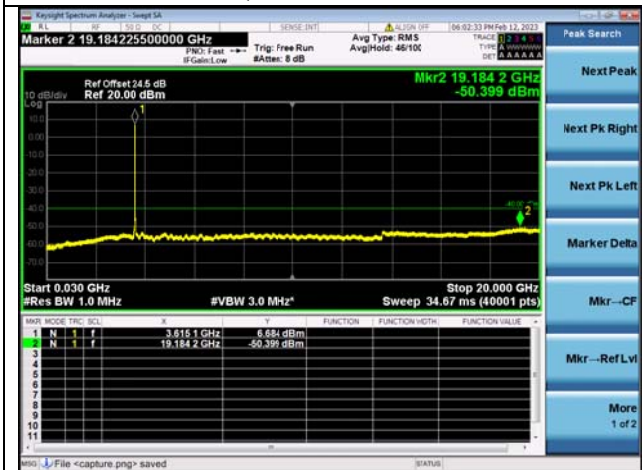

Band48C-30M-20G / 20MHz+20MHz / 1RB+1RB/ QPSK / Low CH

Band48C-20G-37G / 20MHz+20MHz / 1RB+1RB/ QPSK / Low CH

Band48C-30M-20G / 20MHz+20MHz / 1RB+1RB/ QPSK / Low CH

Band48C-20G-37G / 20MHz+20MHz / 1RB+1RB/ QPSK / Low CH

Band48C-30M-20G / 20MHz+20MHz / 100RB+100RB/ QPSK / Low CH

Band48C-20G-37G / 20MHz+20MHz / 100RB+100RB/ QPSK / Low CH

Band48C-30M-20G / 5MHz+20MHz / 1RB+1RB / QPSK / Mid CH

Band48C-20G-37G / 5MHz+20MHz / 1RB+1RB / QPSK / Mid CH

Band48C-30M-20G / 5MHz+20MHz / 1RB+1RB / QPSK / Mid CH

Band48C-20G-37G / 5MHz+20MHz / 1RB+1RB / QPSK / Mid CH

Band48C-30M-20G / 5MHz+20MHz / 25RB+100RB / QPSK / Mid CH

Band48C-20G-37G / 5MHz+20MHz / 25RB+100RB / QPSK / Mid CH