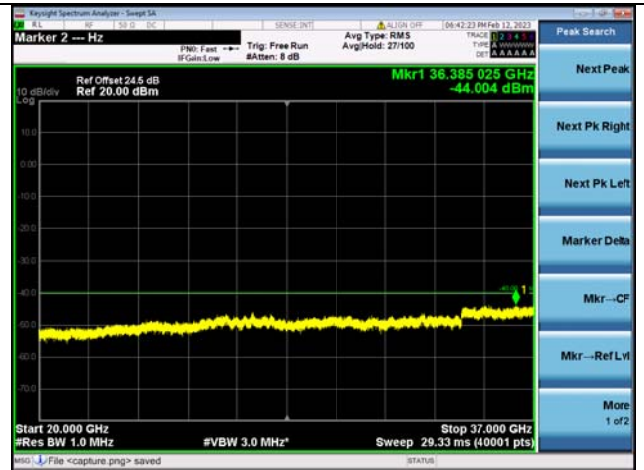

Band48C-20G-37G / 20MHz+15MHz
/1RB+1RB/ QPSK / High CH