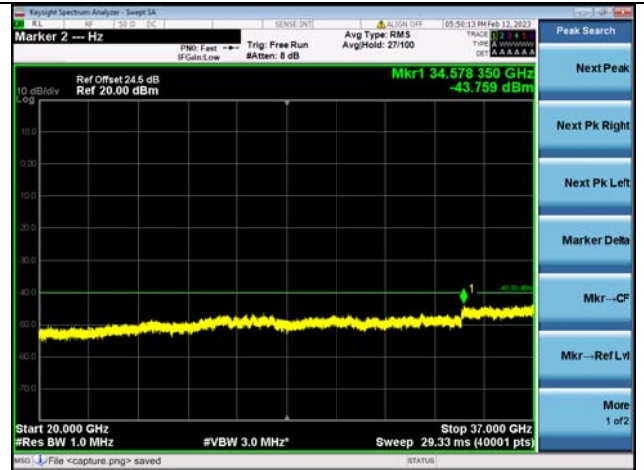

Band48C-30M-20G / 10MHz+20MHz /1RB+1RB/ QPSK / Low CH

Band48C-20G-37G / 10MHz+20MHz /1RB+1RB/ QPSK / Low CH

Band48C-30M-20G / 10MHz+20MHz /1RB+1RB/ QPSK / Low CH

Band48C-20G-37G / 10MHz+20MHz /1RB+1RB/ QPSK / Low CH

Band48C-30M-20G / 10MHz+20MHz /50RB+100RB/ QPSK / Low CH

Band48C-20G-37G / 10MHz+20MHz /50RB+100RB/ QPSK / Low CH

Band48C-30M-20G / 20MHz+10MHz /1RB+1RB/ QPSK / Low CH

Band48C-20G-37G / 20MHz+10MHz /1RB+1RB/ QPSK / Low CH

Band48C-30M-20G / 20MHz+10MHz /1RB+1RB/ QPSK / Low CH

Band48C-20G-37G / 20MHz+10MHz /1RB+1RB/ QPSK / Low CH

Band48C-30M-20G / 20MHz+10MHz /100RB+50RB/ QPSK / Low CH

Band48C-20G-37G / 20MHz+10MHz /100RB+50RB/ QPSK / Low CH