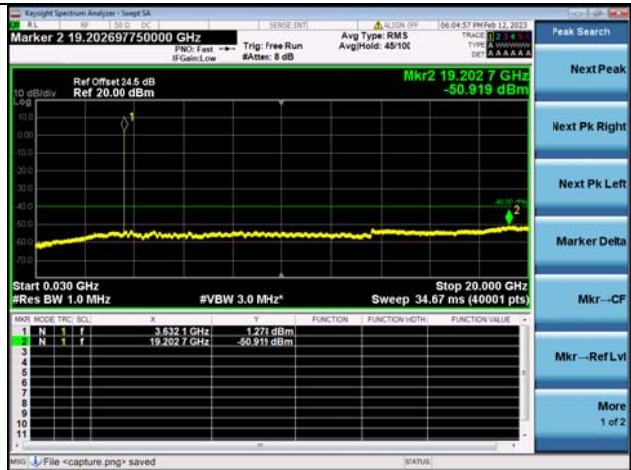

Band48C-30M-20G / 20MHz+20MHz / 100RB+100RB/ QPSK / Low CH

Band48C-20G-37G / 20MHz+20MHz / 100RB+100RB/ QPSK / Low CH

Band48C-30M-20G / 5MHz+20MHz / 1RB+1RB / QPSK / Mid CH

Band48C-20G-37G / 5MHz+20MHz / 1RB+1RB / QPSK / Mid CH

Band48C-30M-20G / 5MHz+20MHz / 1RB+1RB / QPSK / Mid CH

Band48C-20G-37G / 5MHz+20MHz / 1RB+1RB / QPSK / Mid CH

Band48C-30M-20G / 5MHz+20MHz / 25RB+100RB / QPSK / Mid CH

Band48C-20G-37G / 5MHz+20MHz / 25RB+100RB / QPSK / Mid CH

Band48C-30M-20G / 20MHz+5MHz / 1RB+1RB / QPSK / Mid CH

Band48C-20G-37G / 20MHz+5MHz / 1RB+1RB / QPSK / Mid CH

Band48C-30M-20G / 20MHz+5MHz / 1RB+1RB / QPSK / Mid CH

Band48C-20G-37G / 20MHz+5MHz / 1RB+1RB / QPSK / Mid CH