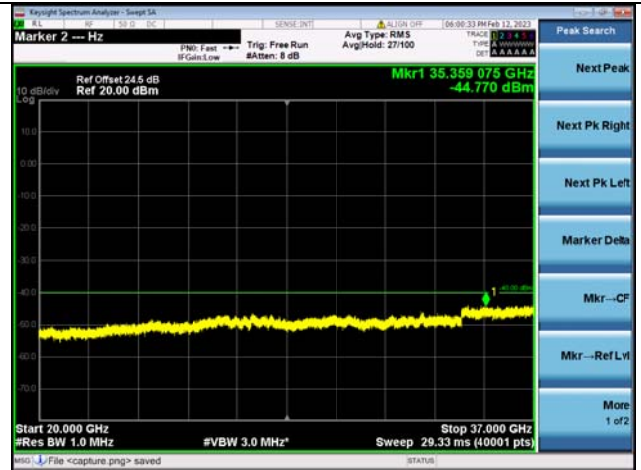

Band48C-30M-20G / 20MHz+15MHz /1RB+1RB/ QPSK / Low CH

Band48C-20G-37G / 20MHz+15MHz /1RB+1RB/ QPSK / Low CH

Band48C-30M-20G / 20MHz+15MHz /100RB+75RB/ QPSK / Low CH

Band48C-20G-37G / 20MHz+15MHz /100RB+75RB/ QPSK / Low CH

Band48C-30M-20G / 20MHz+20MHz / 1RB+1RB/ QPSK / Low CH

Band48C-20G-37G / 20MHz+20MHz / 1RB+1RB/ QPSK / Low CH

Band48C-30M-20G / 20MHz+20MHz / 1RB+1RB/ QPSK / Low CH

Band48C-20G-37G / 20MHz+20MHz / 1RB+1RB/ QPSK / Low CH

Band48C-30M-20G / 20MHz+20MHz / 100RB+100RB/ QPSK / Low CH

Band48C-20G-37G / 20MHz+20MHz / 100RB+100RB/ QPSK / Low CH

Band48C-30M-20G / 5MHz+20MHz / 1RB+1RB / QPSK / Mid CH

Band48C-20G-37G / 5MHz+20MHz / 1RB+1RB / QPSK / Mid CH