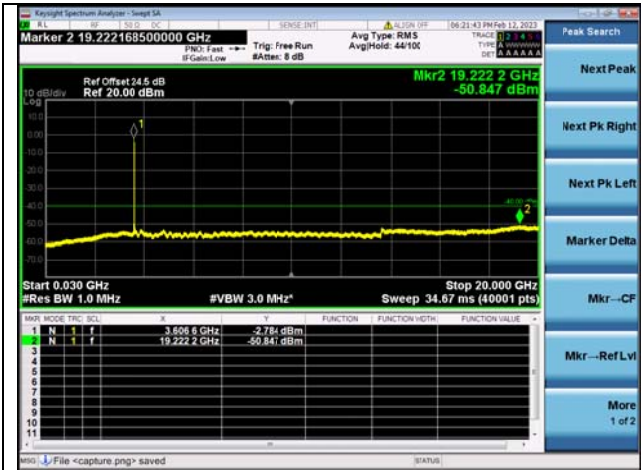

Band48C-30M-20G / 20MHz+20MHz
/1RB+1RB/ QPSK / Mid CH