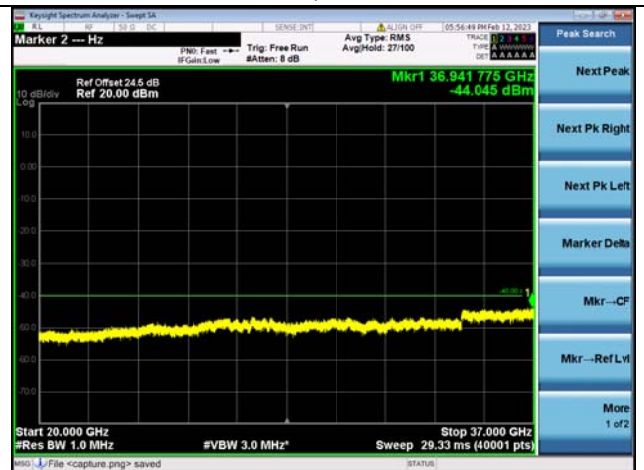

Band48C-30M-20G / 15MHz+20MHz /75RB+100RB/ QPSK / Low CH

Band48C-20G-37G / 15MHz+20MHz /75RB+100RB/ QPSK / Low CH

Band48C-30M-20G / 20MHz+15MHz /1RB+1RB/ QPSK / Low CH

Band48C-20G-37G / 20MHz+15MHz /1RB+1RB/ QPSK / Low CH

Band48C-30M-20G / 20MHz+15MHz /1RB+1RB/ QPSK / Low CH

Band48C-20G-37G / 20MHz+15MHz /1RB+1RB/ QPSK / Low CH

Band48C-30M-20G / 20MHz+15MHz /100RB+75RB/ QPSK / Low CH

Band48C-20G-37G / 20MHz+15MHz /100RB+75RB/ QPSK / Low CH