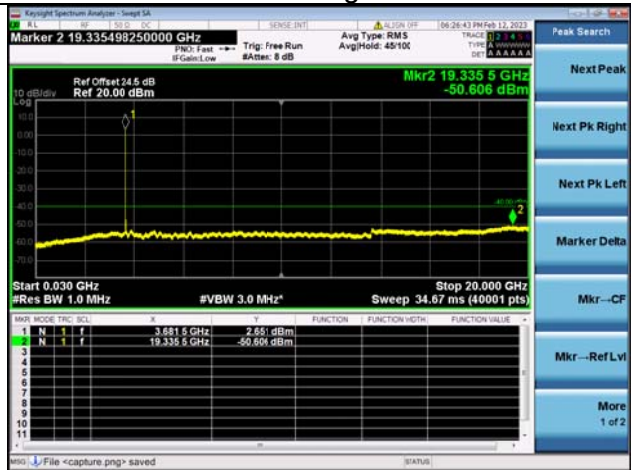

Band48C-30M-20G / 20MHz+20MHz
/1RB+1RB/ QPSK / Mid CH

Band48C-20G-37G / 20MHz+20MHz
/1RB+1RB/ QPSK / Mid CH

Band48C-30M-20G / 20MHz+20MHz
/100RB+100RB/ QPSK / Mid CH

Band48C-20G-37G / 20MHz+20MHz
/100RB+100RB/ QPSK / Mid CH

Band48C-30M-20G / 5MHz+20MHz / 1RB+1RB / QPSK / High CH

Band48C-20G-37G / 5MHz+20MHz / 1RB+1RB / QPSK / High CH

Band48C-30M-20G / 5MHz+20MHz / 1RB+1RB / QPSK / High CH

Band48C-20G-37G / 5MHz+20MHz / 1RB+1RB / QPSK / High CH