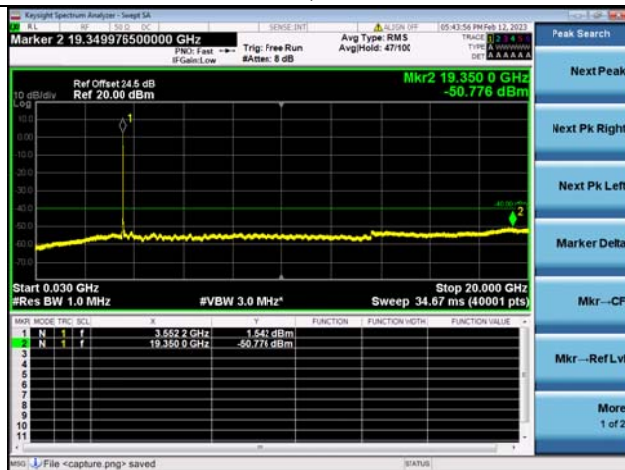

Band48C-30M-20G / 10MHz+20MHz /1RB+1RB/ QPSK / Low CH

Band48C-20G-37G / 10MHz+20MHz /1RB+1RB/ QPSK / Low CH

Band48C-30M-20G / 10MHz+20MHz /1RB+1RB/ QPSK / Low CH

Band48C-20G-37G / 10MHz+20MHz /1RB+1RB/ QPSK / Low CH

Band48C-30M-20G / 10MHz+20MHz /50RB+100RB/ QPSK / Low CH

Band48C-20G-37G / 10MHz+20MHz /50RB+100RB/ QPSK / Low CH

Band48C-30M-20G / 20MHz+10MHz /1RB+1RB/ QPSK / Low CH

Band48C-20G-37G / 20MHz+10MHz /1RB+1RB/ QPSK / Low CH