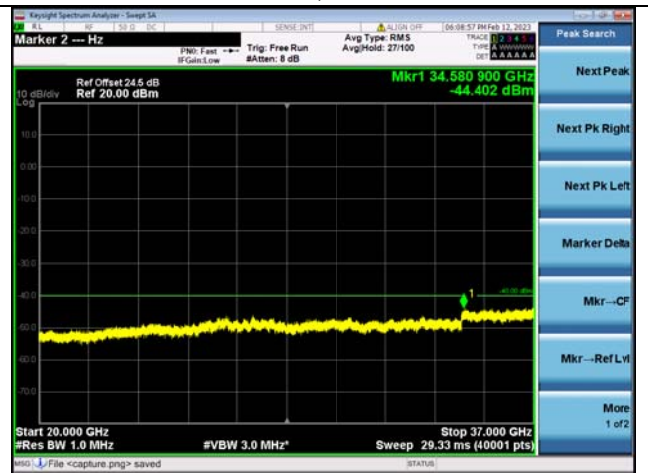

Band48C-20G-37G / 10MHz+20MHz
/50RB+100RB/ QPSK / Mid CH