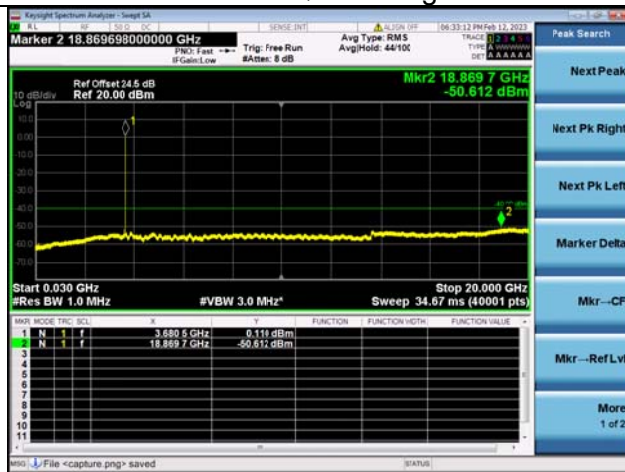

Band48C-30M-20G / 10MHz+20MHz
/1RB+1RB/ QPSK / High CH