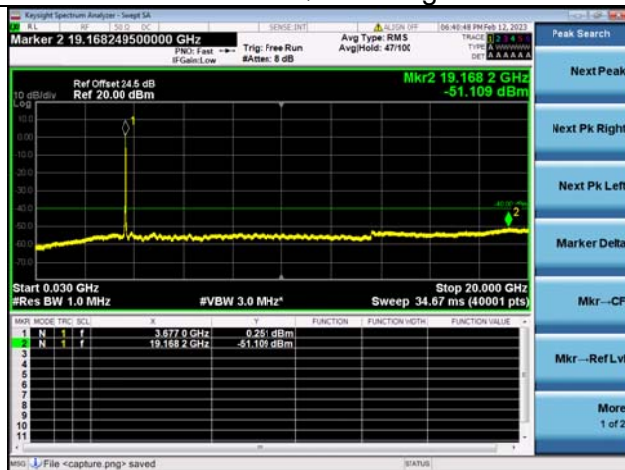

Band48C-30M-20G / 15MHz+20MHz
/1RB+1RB/ QPSK / High CH

Band48C-20G-37G / 15MHz+20MHz
/1RB+1RB/ QPSK / High CH

Band48C-30M-20G / 15MHz+20MHz
/1RB+1RB/ QPSK / High CH

Band48C-20G-37G / 15MHz+20MHz
/1RB+1RB/ QPSK / High CH