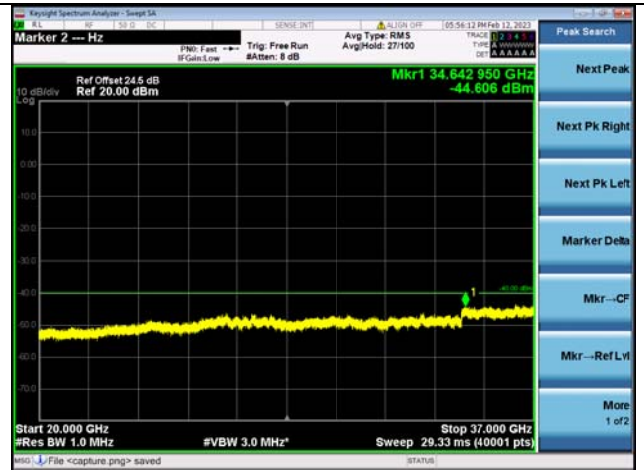

Band48C-30M-20G / 20MHz+10MHz /1RB+1RB/ QPSK / Low CH

Band48C-20G-37G / 20MHz+10MHz /1RB+1RB/ QPSK / Low CH

Band48C-30M-20G / 20MHz+10MHz /100RB+50RB/ QPSK / Low CH

Band48C-20G-37G / 20MHz+10MHz /100RB+50RB/ QPSK / Low CH

Band48C-30M-20G / 15MHz+20MHz /1RB+1RB/ QPSK / Low CH

Band48C-20G-37G / 15MHz+20MHz /1RB+1RB/ QPSK / Low CH

Band48C-30M-20G / 15MHz+20MHz /1RB+1RB/ QPSK / Low CH

Band48C-20G-37G / 15MHz+20MHz /1RB+1RB/ QPSK / Low CH

Band48C-30M-20G / 15MHz+20MHz /75RB+100RB/ QPSK / Low CH

Band48C-20G-37G / 15MHz+20MHz /75RB+100RB/ QPSK / Low CH

Band48C-30M-20G / 20MHz+15MHz /1RB+1RB/ QPSK / Low CH

Band48C-20G-37G / 20MHz+15MHz /1RB+1RB/ QPSK / Low CH