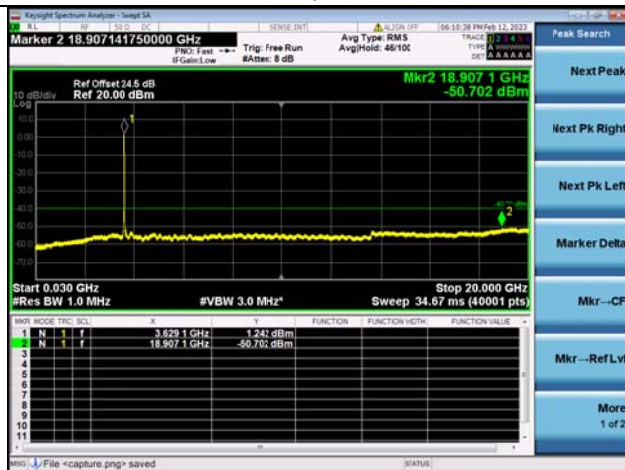

Band48C-30M-20G / 20MHz+10MHz
/1RB+1RB/ QPSK / Mid CH

Band48C-20G-37G / 20MHz+10MHz
/1RB+1RB/ QPSK / Mid CH

Band48C-30M-20G / 20MHz+10MHz
/1RB+1RB/ QPSK / Mid CH

Band48C-20G-37G / 20MHz+10MHz
/1RB+1RB/ QPSK / Mid CH