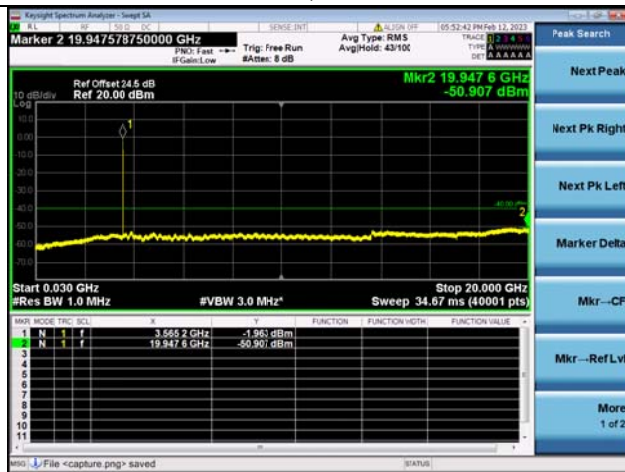

Band48C-30M-20G / 10MHz+20MHz /50RB+100RB/ QPSK / Low CH

Band48C-20G-37G / 10MHz+20MHz /50RB+100RB/ QPSK / Low CH

Band48C-30M-20G / 20MHz+10MHz /1RB+1RB/ QPSK / Low CH

Band48C-20G-37G / 20MHz+10MHz /1RB+1RB/ QPSK / Low CH

Band48C-30M-20G / 20MHz+10MHz /1RB+1RB/ QPSK / Low CH

Band48C-20G-37G / 20MHz+10MHz /1RB+1RB/ QPSK / Low CH

Band48C-30M-20G / 20MHz+10MHz /100RB+50RB/ QPSK / Low CH

Band48C-20G-37G / 20MHz+10MHz /100RB+50RB/ QPSK / Low CH

Band48C-30M-20G / 15MHz+20MHz /1RB+1RB/ QPSK / Low CH

Band48C-20G-37G / 15MHz+20MHz /1RB+1RB/ QPSK / Low CH

Band48C-30M-20G / 15MHz+20MHz /1RB+1RB/ QPSK / Low CH

Band48C-20G-37G / 15MHz+20MHz /1RB+1RB/ QPSK / Low CH