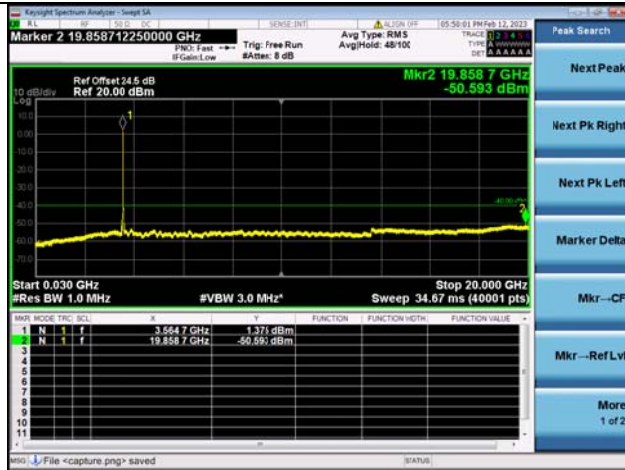

Band48C-30M-20G / 10MHz+20MHz /1RB+1RB/ QPSK / Low CH

Band48C-20G-37G / 10MHz+20MHz /1RB+1RB/ QPSK / Low CH

Band48C-30M-20G / 10MHz+20MHz /1RB+1RB/ QPSK / Low CH

Band48C-20G-37G / 10MHz+20MHz /1RB+1RB/ QPSK / Low CH

Band48C-30M-20G / 10MHz+20MHz /50RB+100RB/ QPSK / Low CH

Band48C-20G-37G / 10MHz+20MHz /50RB+100RB/ QPSK / Low CH

Band48C-30M-20G / 20MHz+10MHz /1RB+1RB/ QPSK / Low CH

Band48C-20G-37G / 20MHz+10MHz /1RB+1RB/ QPSK / Low CH

Band48C-30M-20G / 20MHz+10MHz /1RB+1RB/ QPSK / Low CH

Band48C-20G-37G / 20MHz+10MHz /1RB+1RB/ QPSK / Low CH

Band48C-30M-20G / 20MHz+10MHz /100RB+50RB/ QPSK / Low CH

Band48C-20G-37G / 20MHz+10MHz /100RB+50RB/ QPSK / Low CH