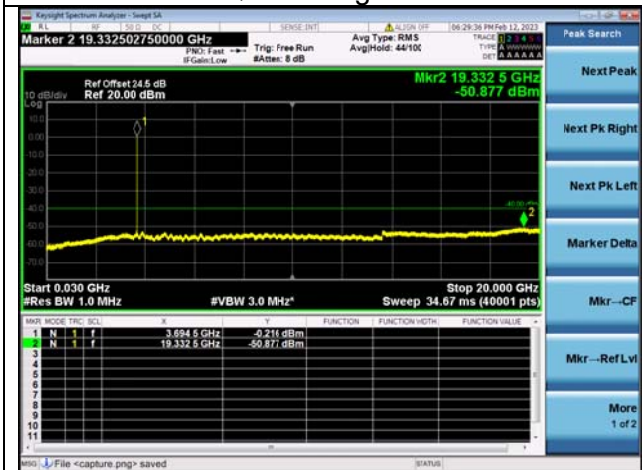

Band48C-30M-20G / 5MHz+20MHz / 25RB+100RB / QPSK / High CH

Band48C-20G-37G / 5MHz+20MHz / 25RB+100RB / QPSK / High CH

Band48C-30M-20G / 20MHz+5MHz / 1RB+1RB / QPSK / High CH

Band48C-20G-37G / 20MHz+5MHz / 1RB+1RB / QPSK / High CH

Band48C-30M-20G / 20MHz+5MHz / 1RB+1RB / QPSK / High CH

Band48C-20G-37G / 20MHz+5MHz / 1RB+1RB / QPSK / High CH

Band48C-30M-20G / 20MHz+5MHz / 100RB+25RB / QPSK / High CH

Band48C-20G-37G / 20MHz+5MHz / 100RB+25RB / QPSK / High CH