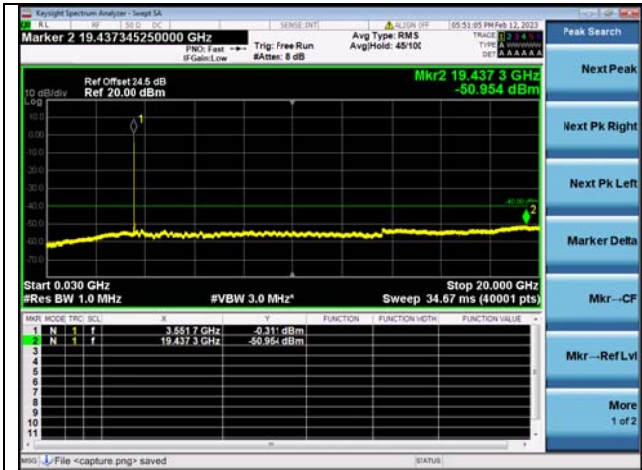

Band48C-30M-20G / 20MHz+10MHz /1RB+1RB/ QPSK / Low CH

Band48C-20G-37G / 20MHz+10MHz /1RB+1RB/ QPSK / Low CH

Band48C-30M-20G / 20MHz+10MHz /100RB+50RB/ QPSK / Low CH

Band48C-20G-37G / 20MHz+10MHz /100RB+50RB/ QPSK / Low CH

Band48C-30M-20G / 15MHz+20MHz /1RB+1RB/ QPSK / Low CH

Band48C-20G-37G / 15MHz+20MHz /1RB+1RB/ QPSK / Low CH

Band48C-30M-20G / 15MHz+20MHz /1RB+1RB/ QPSK / Low CH

Band48C-20G-37G / 15MHz+20MHz /1RB+1RB/ QPSK / Low CH