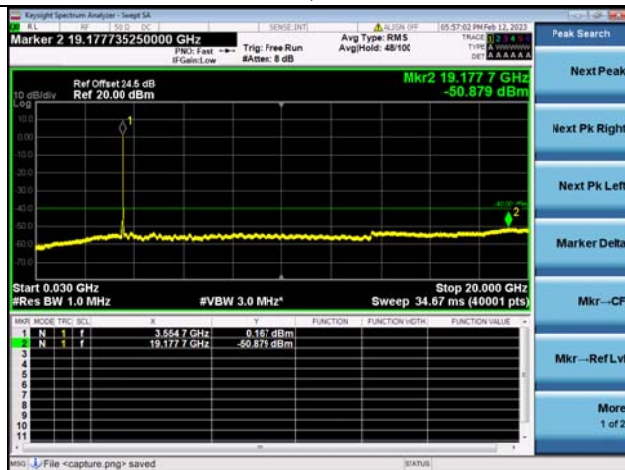

Band48C-30M-20G / 15MHz+20MHz /1RB+1RB/ QPSK / Low CH

Band48C-20G-37G / 15MHz+20MHz /1RB+1RB/ QPSK / Low CH

Band48C-30M-20G / 15MHz+20MHz /1RB+1RB/ QPSK / Low CH

Band48C-20G-37G / 15MHz+20MHz /1RB+1RB/ QPSK / Low CH

Band48C-30M-20G / 15MHz+20MHz /75RB+100RB/ QPSK / Low CH

Band48C-20G-37G / 15MHz+20MHz /75RB+100RB/ QPSK / Low CH

Band48C-30M-20G / 20MHz+15MHz /1RB+1RB/ QPSK / Low CH

Band48C-20G-37G / 20MHz+15MHz /1RB+1RB/ QPSK / Low CH

Band48C-30M-20G / 20MHz+15MHz /1RB+1RB/ QPSK / Low CH

Band48C-20G-37G / 20MHz+15MHz /1RB+1RB/ QPSK / Low CH

Band48C-30M-20G / 20MHz+15MHz /100RB+75RB/ QPSK / Low CH

Band48C-20G-37G / 20MHz+15MHz /100RB+75RB/ QPSK / Low CH