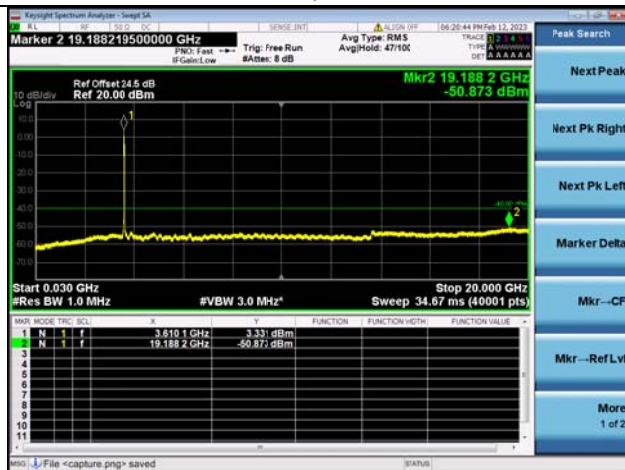

Band48C-30M-20G / 20MHz+15MHz
/1RB+1RB/ QPSK / Mid CH

Band48C-20G-37G / 20MHz+15MHz
/1RB+1RB/ QPSK / Mid CH

Band48C-30M-20G / 20MHz+15MHz
/1RB+1RB/ QPSK / Mid CH

Band48C-20G-37G / 20MHz+15MHz
/1RB+1RB/ QPSK / Mid CH