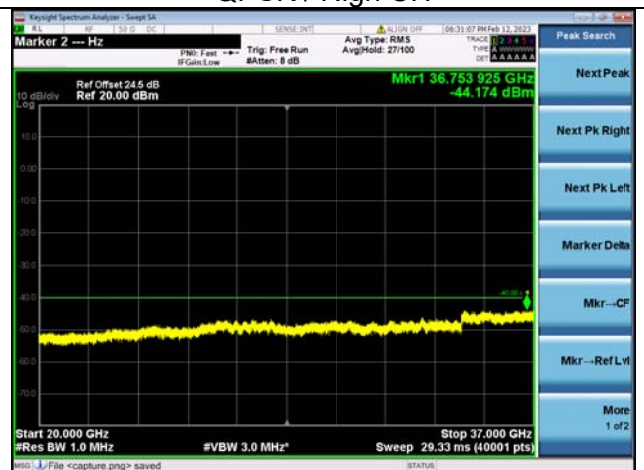

Band48C-20G-37G / 20MHz+5MHz / 100RB+25RB / QPSK / High CH