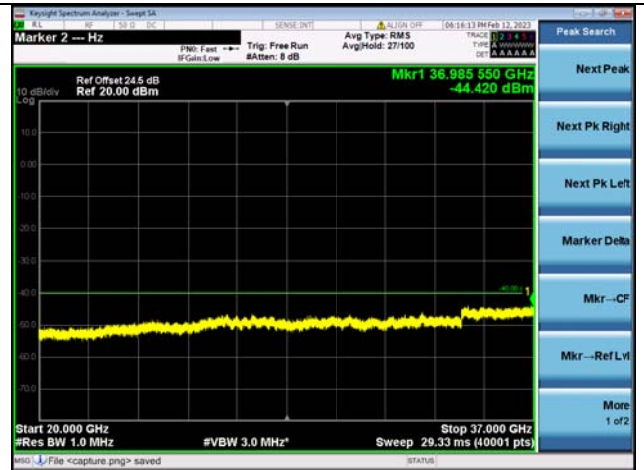

Band48C-20G-37G / 15MHz+20MHz / 1RB+1RB/ QPSK / Mid CH