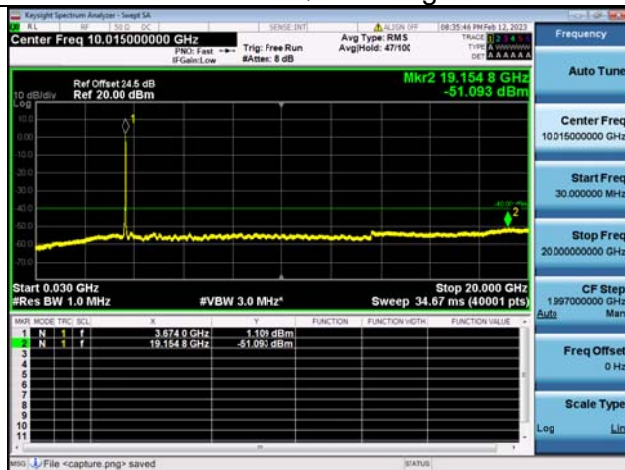

Band48C-30M-20G / 20MHz+15MHz
/100RB+75RB/ QPSK / High CH