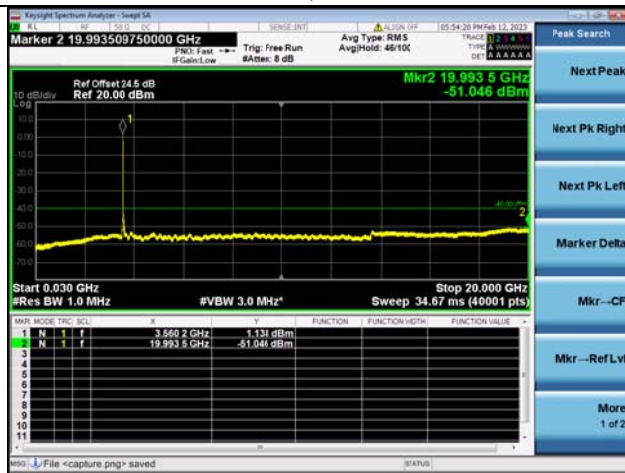

Band48C-30M-20G / 20MHz+10MHz /1RB+1RB/ QPSK / Low CH

Band48C-20G-37G / 20MHz+10MHz /1RB+1RB/ QPSK / Low CH

Band48C-30M-20G / 20MHz+10MHz /100RB+50RB/ QPSK / Low CH

Band48C-20G-37G / 20MHz+10MHz /100RB+50RB/ QPSK / Low CH

Band48C-30M-20G / 15MHz+20MHz /1RB+1RB/ QPSK / Low CH

Band48C-20G-37G / 15MHz+20MHz /1RB+1RB/ QPSK / Low CH

Band48C-30M-20G / 15MHz+20MHz /1RB+1RB/ QPSK / Low CH

Band48C-20G-37G / 15MHz+20MHz /1RB+1RB/ QPSK / Low CH

Band48C-30M-20G / 15MHz+20MHz /75RB+100RB/ QPSK / Low CH

Band48C-20G-37G / 15MHz+20MHz /75RB+100RB/ QPSK / Low CH

Band48C-30M-20G / 20MHz+15MHz /1RB+1RB/ QPSK / Low CH

Band48C-20G-37G / 20MHz+15MHz /1RB+1RB/ QPSK / Low CH