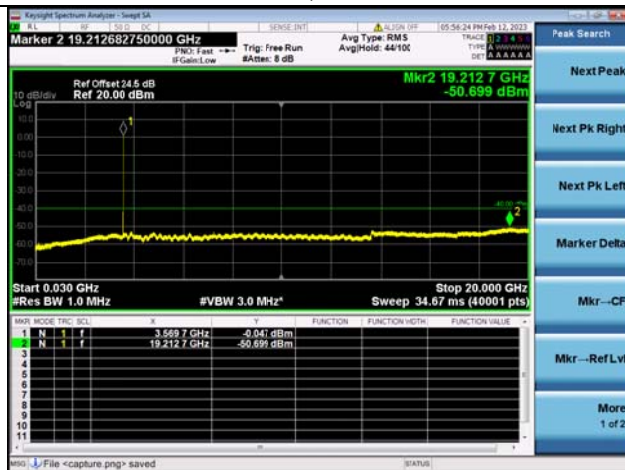

Band48C-30M-20G / 15MHz+20MHz /1RB+1RB/ QPSK / Low CH

Band48C-20G-37G / 15MHz+20MHz /1RB+1RB/ QPSK / Low CH

Band48C-30M-20G / 15MHz+20MHz /1RB+1RB/ QPSK / Low CH

Band48C-20G-37G / 15MHz+20MHz /1RB+1RB/ QPSK / Low CH

Band48C-30M-20G / 15MHz+20MHz /75RB+100RB/ QPSK / Low CH

Band48C-20G-37G / 15MHz+20MHz /75RB+100RB/ QPSK / Low CH

Band48C-30M-20G / 20MHz+15MHz /1RB+1RB/ QPSK / Low CH

Band48C-20G-37G / 20MHz+15MHz /1RB+1RB/ QPSK / Low CH

Band48C-30M-20G / 20MHz+15MHz /1RB+1RB/ QPSK / Low CH

Band48C-20G-37G / 20MHz+15MHz /1RB+1RB/ QPSK / Low CH

Band48C-30M-20G / 20MHz+15MHz /100RB+75RB/ QPSK / Low CH

Band48C-20G-37G / 20MHz+15MHz /100RB+75RB/ QPSK / Low CH