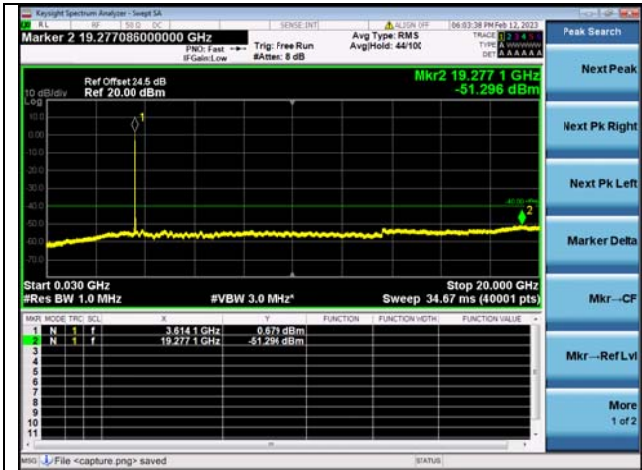

Band48C-30M-20G / 20MHz+20MHz / 100RB+100RB/ QPSK / Low CH

Band48C-20G-37G / 20MHz+20MHz / 100RB+100RB/ QPSK / Low CH

Band48C-30M-20G / 5MHz+20MHz / 1RB+1RB / QPSK / Mid CH

Band48C-20G-37G / 5MHz+20MHz / 1RB+1RB / QPSK / Mid CH

Band48C-30M-20G / 5MHz+20MHz / 1RB+1RB / QPSK / Mid CH

Band48C-20G-37G / 5MHz+20MHz / 1RB+1RB / QPSK / Mid CH

Band48C-30M-20G / 5MHz+20MHz / 25RB+100RB / QPSK / Mid CH

Band48C-20G-37G / 5MHz+20MHz / 25RB+100RB / QPSK / Mid CH