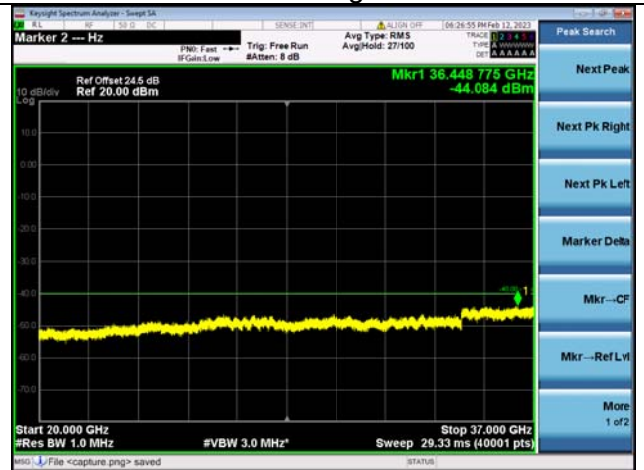

Band48C-20G-37G / 5MHz+20MHz / 1RB+1RB / QPSK / High CH