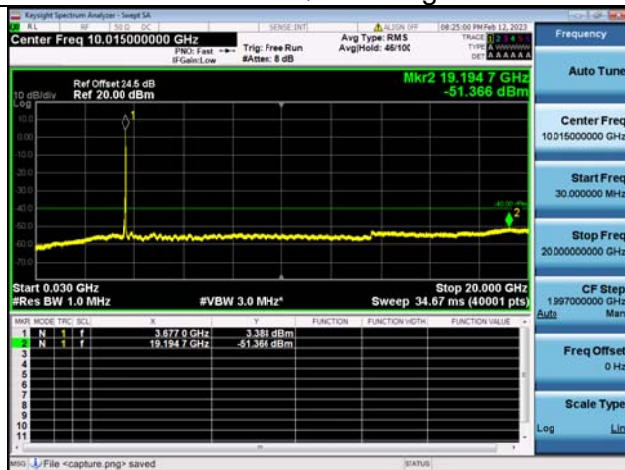

Band48C-30M-20G / 10MHz+20MHz
/1RB+1RB/ QPSK / High CH

Band48C-20G-37G / 10MHz+20MHz
/1RB+1RB/ QPSK / High CH

Band48C-30M-20G / 10MHz+20MHz
/1RB+1RB/ QPSK / High CH

Band48C-20G-37G / 10MHz+20MHz
/1RB+1RB/ QPSK / High CH