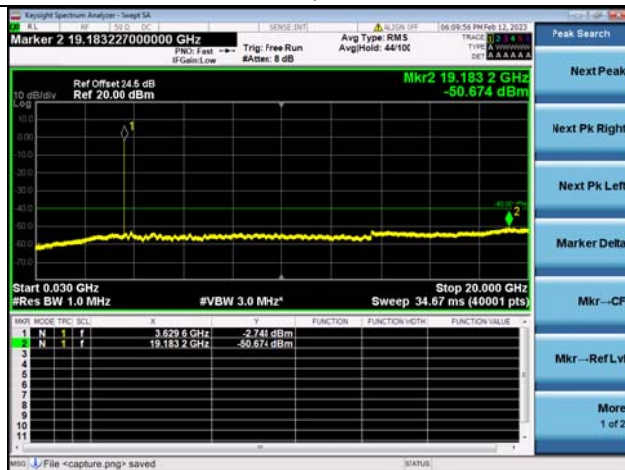

Band48C-30M-20G / 20MHz+10MHz
/1RB+1RB/ QPSK / Mid CH