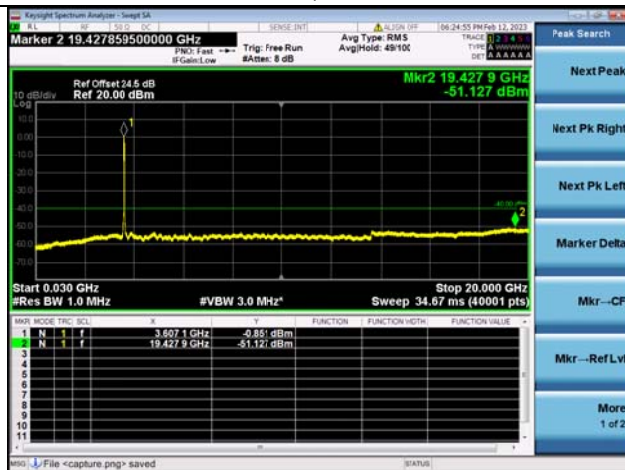

Band48C-30M-20G / 20MHz+20MHz
/100RB+100RB/ QPSK / Mid CH