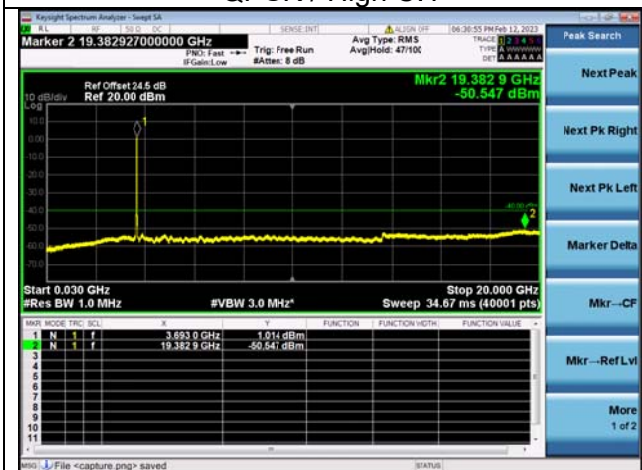

Band48C-30M-20G / 20MHz+5MHz / 100RB+25RB / QPSK / High CH