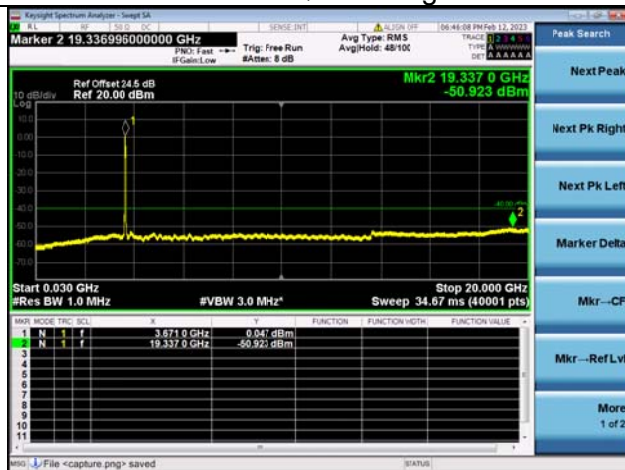

Band48C-30M-20G / 20MHz+20MHz
/1RB+1RB/ QPSK / High CH

Band48C-20G-37G / 20MHz+20MHz
/1RB+1RB/ QPSK / High CH

Band48C-30M-20G / 20MHz+20MHz
/1RB+1RB/ QPSK / High CH

Band48C-20G-37G / 20MHz+20MHz
/1RB+1RB/ QPSK / High CH

Band48C-30M-20G / 20MHz+20MHz
/100RB+100RB/ QPSK / High CH

Band48C-20G-37G / 20MHz+20MHz
/100RB+100RB/ QPSK / High CH

2A-12A (20M+10M)

12A-66A (10M+20M)

N/A