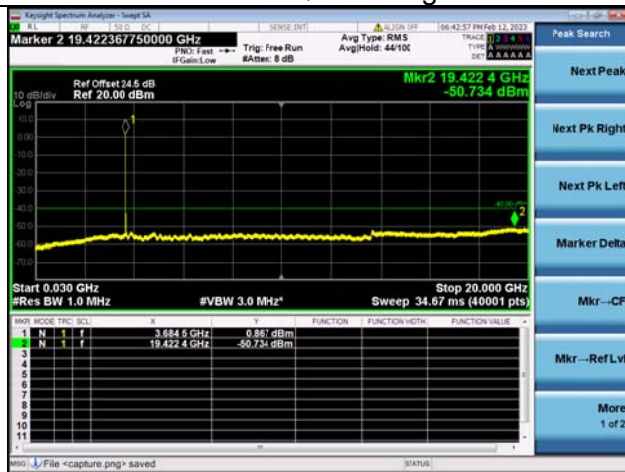

Band48C-30M-20G / 15MHz+20MHz
/75RB+100RB/ QPSK / High CH

Band48C-20G-37G / 15MHz+20MHz
/75RB+100RB/ QPSK / High CH

Band48C-30M-20G / 20MHz+15MHz
/1RB+1RB/ QPSK / High CH

Band48C-20G-37G / 20MHz+15MHz
/1RB+1RB/ QPSK / High CH

Band48C-30M-20G / 20MHz+15MHz
/1RB+1RB/ QPSK / High CH

Band48C-20G-37G / 20MHz+15MHz
/1RB+1RB/ QPSK / High CH

Band48C-30M-20G / 20MHz+15MHz
/100RB+75RB/ QPSK / High CH

Band48C-20G-37G / 20MHz+15MHz
/100RB+75RB/ QPSK / High CH