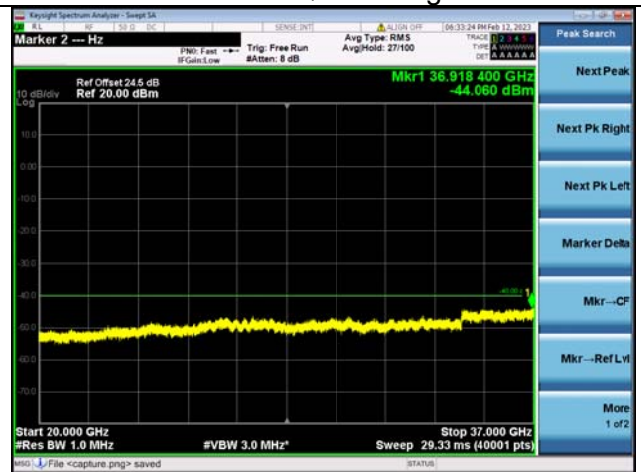

Band48C-20G-37G / 10MHz+20MHz
/1RB+1RB/ QPSK / High CH