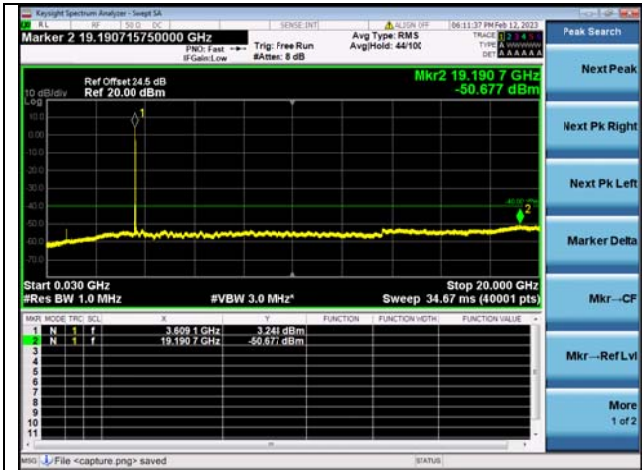

Band48C-30M-20G / 15MHz+20MHz / 1RB+1RB/ QPSK / Mid CH