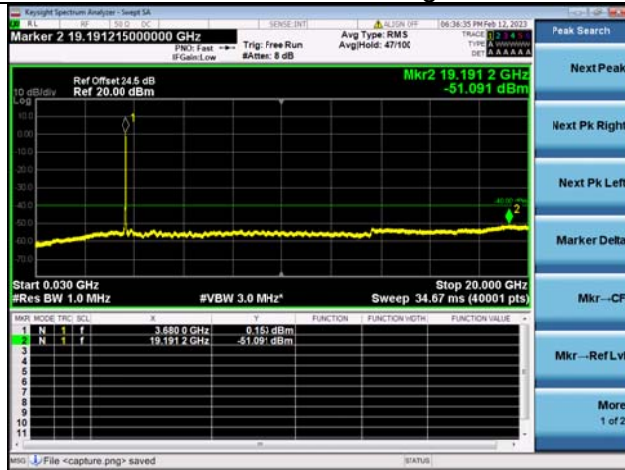

Band48C-30M-20G / 10MHz+20MHz
/50RB+100RB/ QPSK / High CH

Band48C-20G-37G / 10MHz+20MHz
/50RB+100RB/ QPSK / High CH

Band48C-30M-20G / 20MHz+10MHz /1RB+1RB/ QPSK / High CH

Band48C-20G-37G / 20MHz+10MHz /1RB+1RB/ QPSK / High CH

Band48C-30M-20G / 20MHz+10MHz /1RB+1RB/ QPSK / High CH

Band48C-20G-37G / 20MHz+10MHz /1RB+1RB/ QPSK / High CH

Band48C-30M-20G / 20MHz+10MHz /100RB+50RB/ QPSK / High CH

Band48C-20G-37G / 20MHz+10MHz /100RB+50RB/ QPSK / High CH