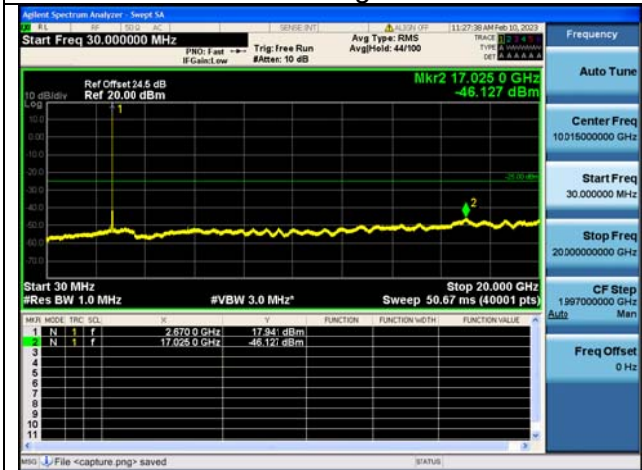

Band41C-30M-20G / 20MHz+20MHz
/100RB+100RB/ QPSK / Mid CH

Band41C-20G-27G / 20MHz+20MHz
/100RB+100RB/ QPSK / Mid CH

Band41C-30M-20G / 5MHz+20MHz / 1RB+1RB / QPSK / High CH

Band41C-20G-27G / 5MHz+20MHz / 1RB+1RB / QPSK / High CH