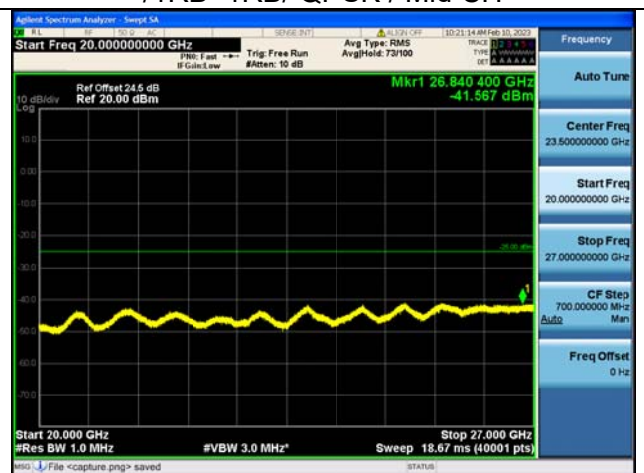

Band41C-20G-27G / 20MHz+15MHz
/1RB+1RB/ QPSK / Mid CH

Band41C-20G-27G / 20MHz+15MHz
/1RB+1RB/ QPSK / Mid CH