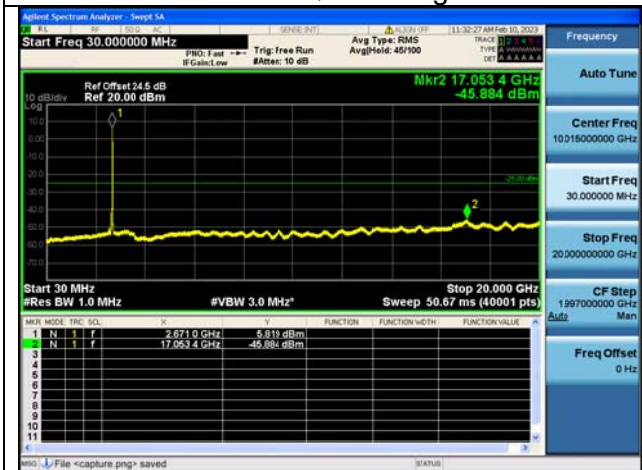

Band41C-30M-20G / 10MHz+15MHz
/1RB+1RB/ QPSK / High CH

Band41C-30M-20G / 10MHz+15MHz
/50RB+75RB/ QPSK / High CH