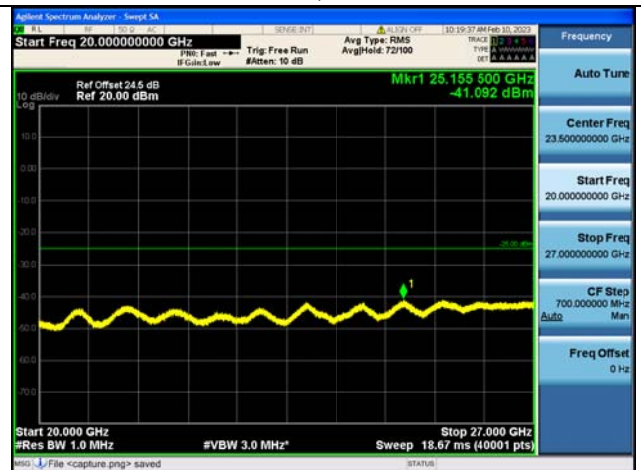

Band41C-20G-27G / 15MHz+20MHz / 1RB+1RB/ QPSK / Mid CH

Band41C-20G-27G / 15MHz+20MHz / 1RB+1RB/ QPSK / Mid CH