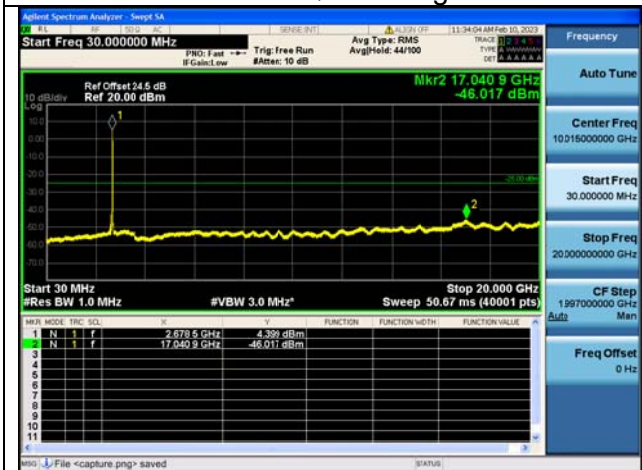

Band41C-30M-20G / 15MHz+10MHz
/1RB+1RB/ QPSK / High CH

Band41C-20G-27G / 15MHz+10MHz
/1RB+1RB/ QPSK / High CH

Band41C-30M-20G / 15MHz+10MHz
/1RB+1RB/ QPSK / High CH

Band41C-20G-27G / 15MHz+10MHz
/1RB+1RB/ QPSK / High CH