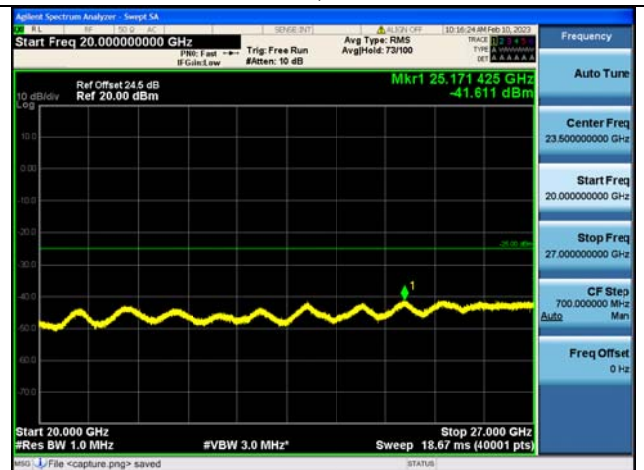

Band41C-20G-27G / 20MHz+10MHz
/1RB+1RB/ QPSK / Mid CH

Band41C-20G-27G / 20MHz+10MHz
/1RB+1RB/ QPSK / Mid CH