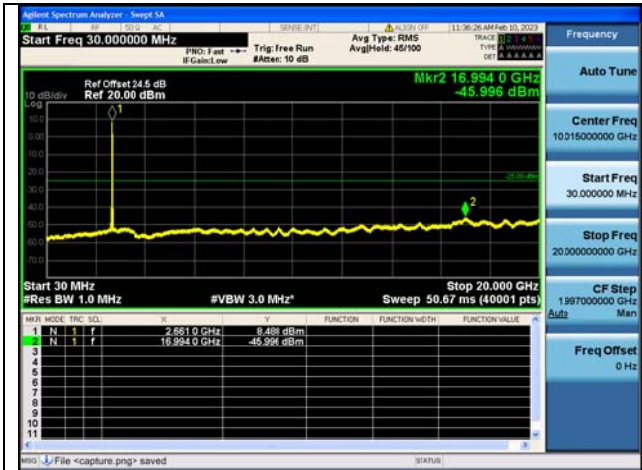

Band41C-30M-20G / 10MHz+20MHz / 1RB+1RB/ QPSK / High CH

Band41C-20G-27G / 10MHz+20MHz / 1RB+1RB/ QPSK / High CH

Band41C-30M-20G / 10MHz+20MHz / 50RB+100RB/ QPSK / High CH

Band41C-20G-27G / 10MHz+20MHz / 50RB+100RB/ QPSK / High CH