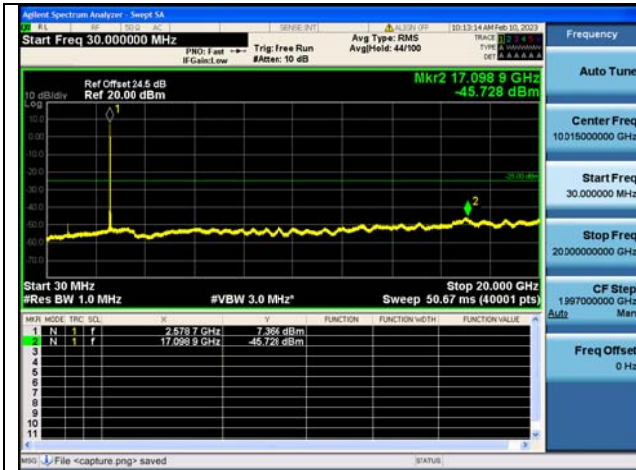

Band41C-30M-20G / 10MHz+20MHz / 1RB+1RB/ QPSK / Mid CH