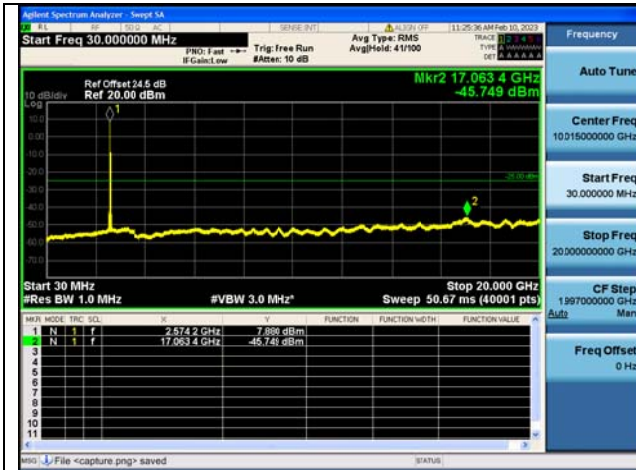

Band41C-30M-20G / 20MHz+15MHz
/1RB+1RB/ QPSK / Mid CH

Band41C-20G-27G / 20MHz+15MHz
/1RB+1RB/ QPSK / Mid CH

Band41C-30M-20G / 20MHz+15MHz
/100RB+75RB/ QPSK / Mid CH

Band41C-20G-27G / 20MHz+15MHz
/100RB+75RB/ QPSK / Mid CH