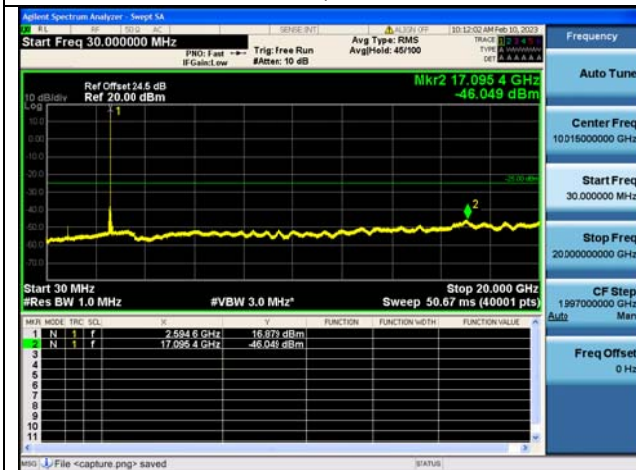

Band41C-30M-20G / 15MHz+10MHz
/1RB+1RB/ QPSK / Mid CH

Band41C-20G-27G / 15MHz+10MHz
/1RB+1RB/ QPSK / Mid CH

Band41C-30M-20G / 15MHz+10MHz
/1RB+1RB/ QPSK / Mid CH

Band41C-20G-27G / 15MHz+10MHz
/1RB+1RB/ QPSK / Mid CH