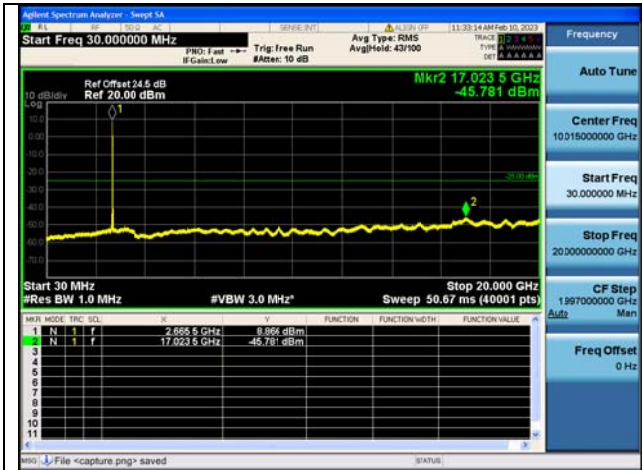

Band41C-30M-20G / 10MHz+15MHz
/1RB+1RB/ QPSK / High CH

Band41C-20G-27G / 10MHz+15MHz
/1RB+1RB/ QPSK / High CH

Band41C-30M-20G / 10MHz+15MHz
/50RB+75RB/ QPSK / High CH

Band41C-20G-27G / 10MHz+15MHz
/50RB+75RB/ QPSK / High CH