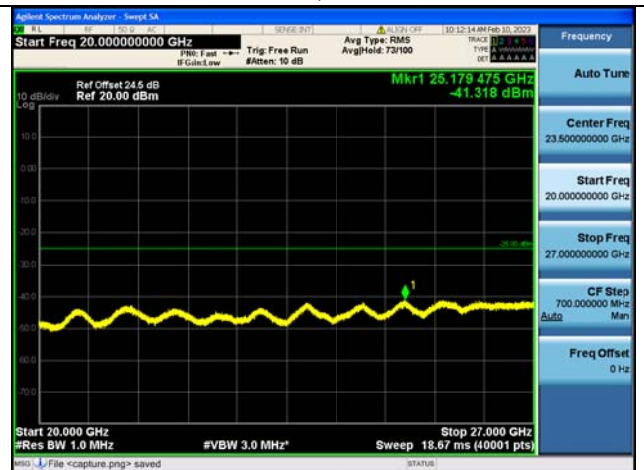

Band41C-30M-20G / 15MHz+10MHz
/1RB+1RB/ QPSK / Mid CH

Band41C-20G-27G / 15MHz+10MHz
/1RB+1RB/ QPSK / Mid CH

Band41C-30M-20G / 15MHz+10MHz
/1RB+1RB/ QPSK / Mid CH

Band41C-20G-27G / 15MHz+10MHz
/1RB+1RB/ QPSK / Mid CH