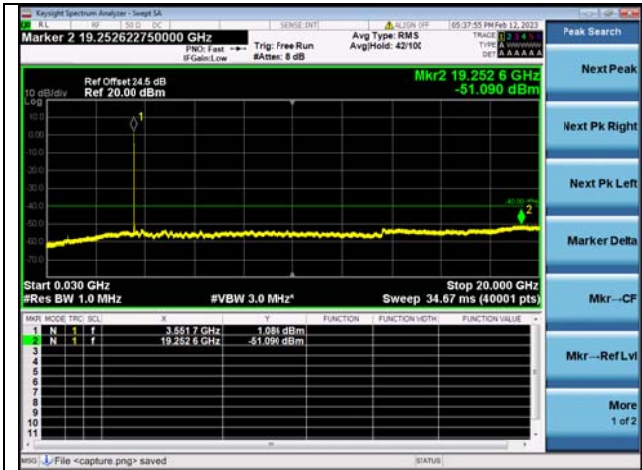

Band48C-30M-20G / 5MHz+20MHz / 1RB+1RB / QPSK / Low CH

Band48C-20G-37G / 5MHz+20MHz / 1RB+1RB / QPSK / Low CH

Band48C-30M-20G / 5MHz+20MHz / 25RB+100RB / QPSK / Low CH

Band48C-20G-37G / 5MHz+20MHz / 25RB+100RB / QPSK / Low CH

Band48C-30M-20G / 20MHz+5MHz / 1RB+1RB / QPSK / Low CH

Band48C-20G-37G / 20MHz+5MHz / 1RB+1RB / QPSK / Low CH

Band48C-30M-20G / 20MHz+5MHz / 1RB+1RB / QPSK / Low CH

Band48C-20G-37G / 20MHz+5MHz / 1RB+1RB / QPSK / Low CH