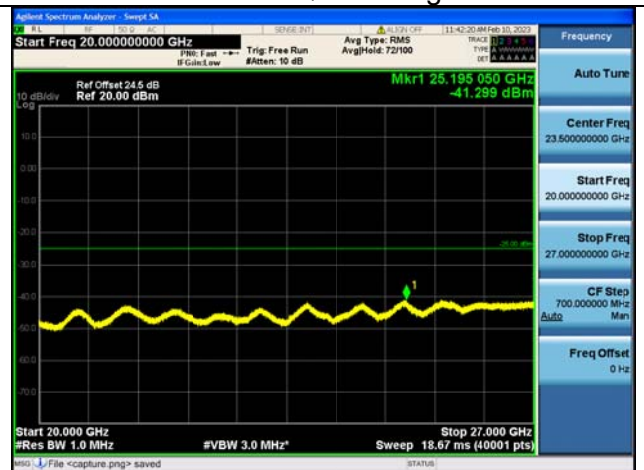

Band41C-20G-27G / 20MHz+15MHz
/1RB+1RB/ QPSK / High CH

Band41C-20G-27G / 20MHz+15MHz
/100RB+75RB/ QPSK / High CH