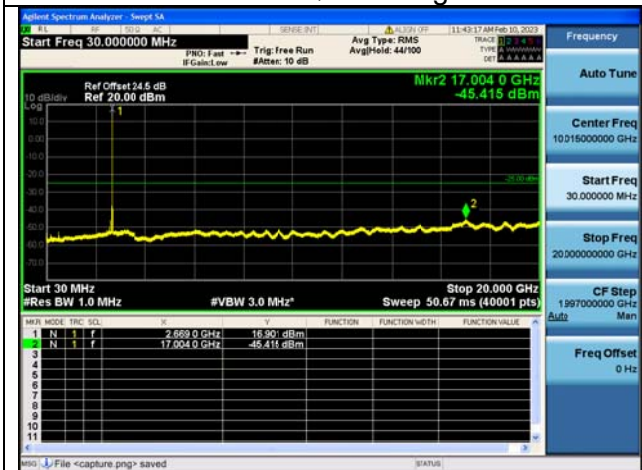

Band41C-30M-20G / 20MHz+20MHz
/1RB+1RB/ QPSK / High CH

Band41C-30M-20G / 20MHz+20MHz
/1RB+1RB/ QPSK / High CH