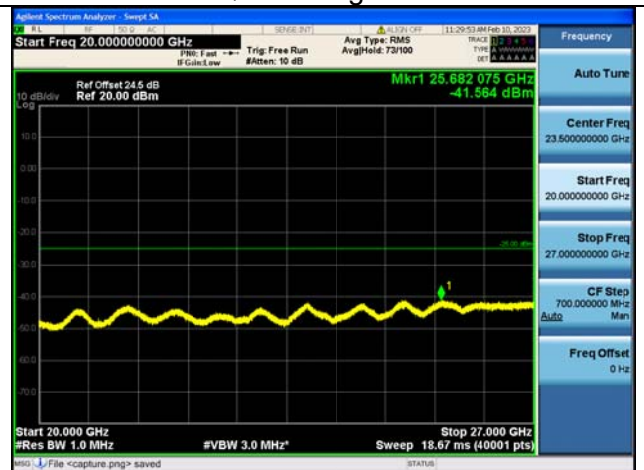

Band41C-20G-27G / 20MHz+5MHz / 1RB+1RB / QPSK / High CH

Band41C-20G-27G / 20MHz+5MHz / 100RB+25RB / QPSK / High CH