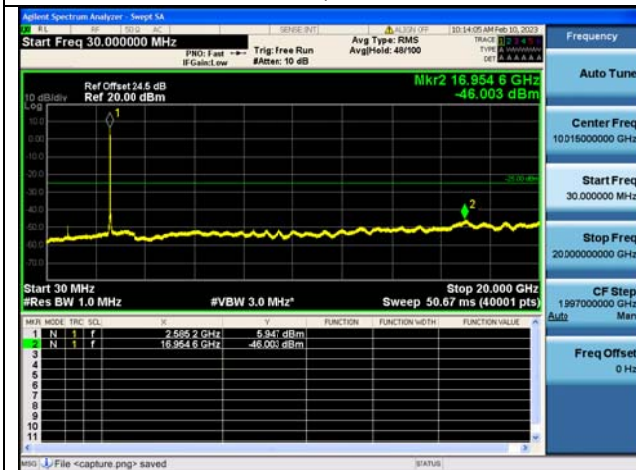

Band41C-30M-20G / 10MHz+20MHz / 1RB+1RB/ QPSK / Mid CH

Band41C-30M-20G / 10MHz+20MHz / 50RB+100RB/ QPSK / Mid CH