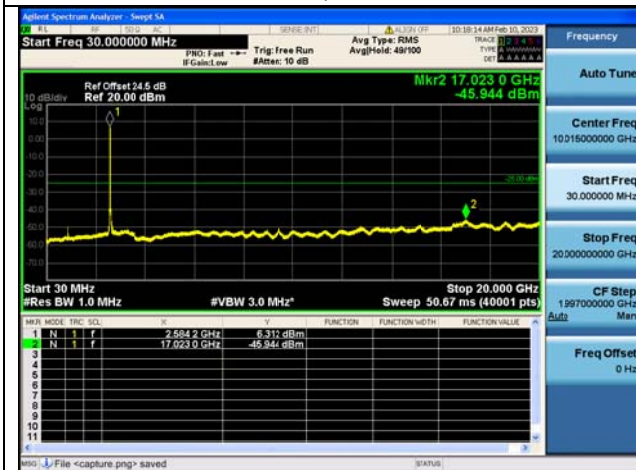

Band41C-30M-20G / 15MHz+15MHz / 1RB+1RB/ QPSK / Mid CH

Band41C-30M-20G / 15MHz+15MHz / 75RB+75RB/ QPSK / Mid CH