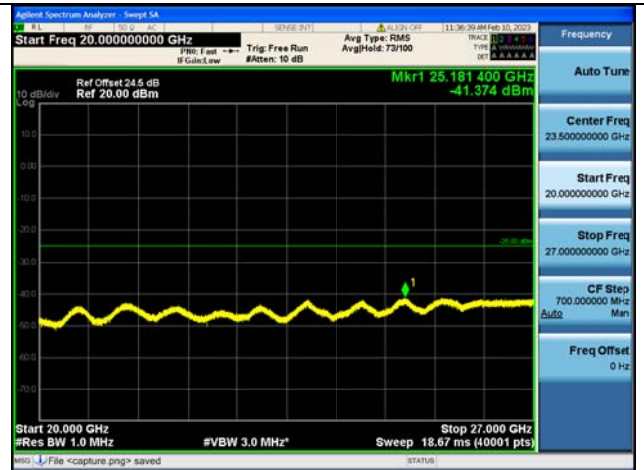

Band41C-20G-27G / 10MHz+20MHz / 50RB+100RB/ QPSK / High CH

Band41C-20G-27G / 20MHz+10MHz
/1RB+1RB/ QPSK / High CH