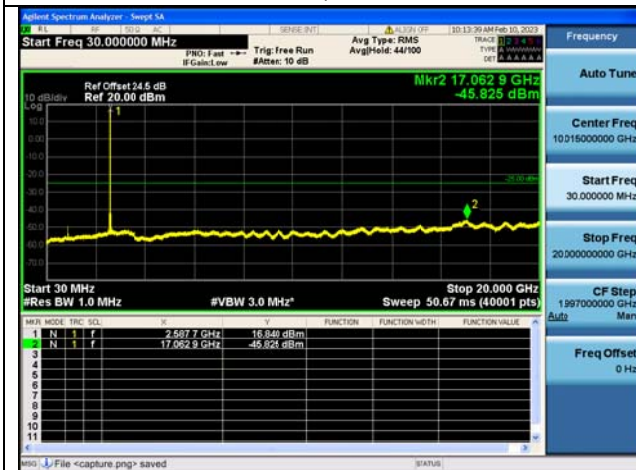

Band41C-30M-20G / 15MHz+10MHz
/75RB+50RB/ QPSK / Mid CH

Band41C-20G-27G / 15MHz+10MHz
/75RB+50RB/ QPSK / Mid CH

Band41C-30M-20G / 10MHz+20MHz / 1RB+1RB/ QPSK / Mid CH

Band41C-20G-27G / 10MHz+20MHz / 1RB+1RB/ QPSK / Mid CH