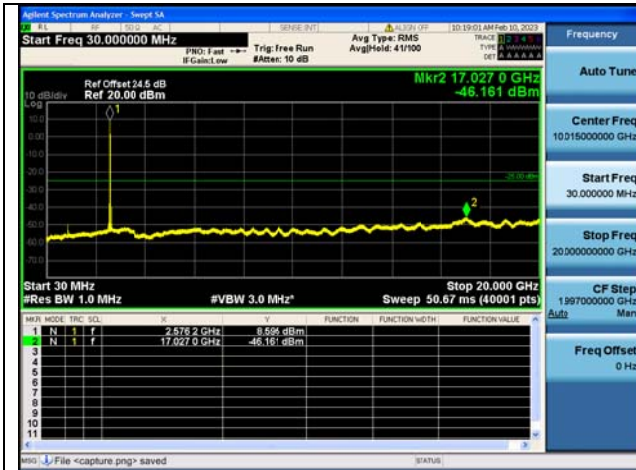

Band41C-30M-20G / 15MHz+15MHz / 1RB+1RB/ QPSK / Mid CH

Band41C-20G-27G / 15MHz+15MHz / 1RB+1RB/ QPSK / Mid CH

Band41C-30M-20G / 15MHz+15MHz / 75RB+75RB/ QPSK / Mid CH

Band41C-20G-27G / 15MHz+15MHz / 75RB+75RB/ QPSK / Mid CH