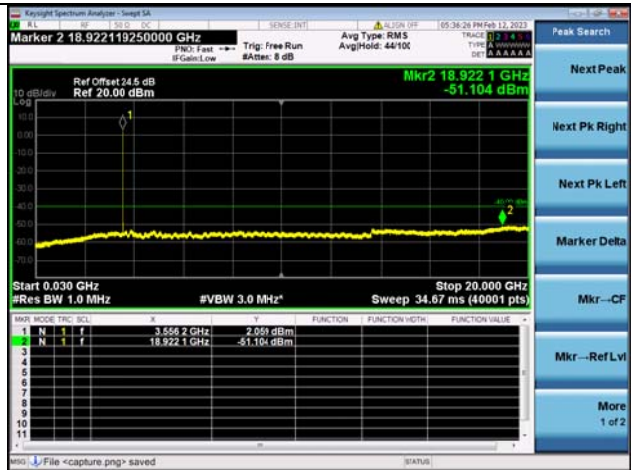

Band41C-30M-20G / 20MHz+20MHz
/100RB+100RB/ QPSK / High CH

Band41C-20G-27G / 20MHz+20MHz
/100RB+100RB/ QPSK / High CH

Band48C-30M-20G / 5MHz+20MHz / 1RB+1RB / QPSK / Low CH

Band48C-20G-37G / 5MHz+20MHz / 1RB+1RB / QPSK / Low CH

Band48C-30M-20G / 5MHz+20MHz / 1RB+1RB / QPSK / Low CH

Band48C-20G-37G / 5MHz+20MHz / 1RB+1RB / QPSK / Low CH

Band48C-30M-20G / 5MHz+20MHz / 25RB+100RB / QPSK / Low CH

Band48C-20G-37G / 5MHz+20MHz / 25RB+100RB / QPSK / Low CH