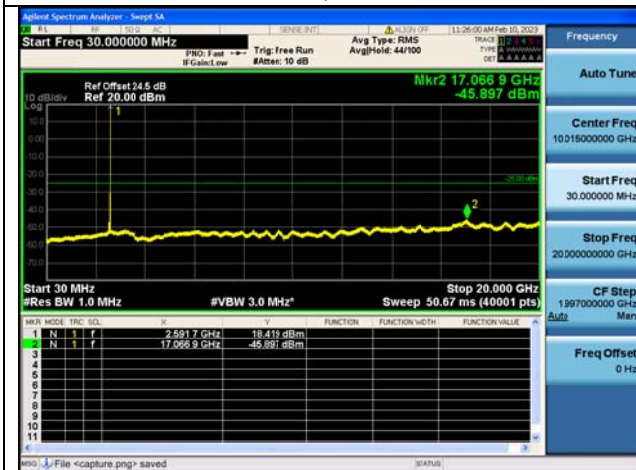

Band41C-30M-20G / 20MHz+20MHz
/1RB+1RB/ QPSK / Mid CH

Band41C-30M-20G / 20MHz+20MHz
/1RB+1RB/ QPSK / Mid CH