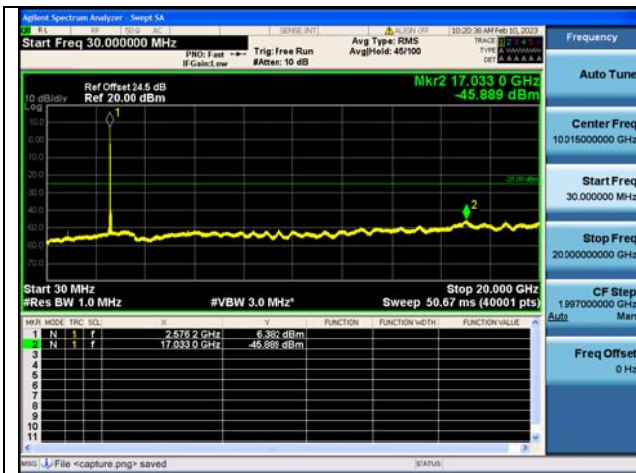

Band41C-30M-20G / 20MHz+15MHz
/1RB+1RB/ QPSK / Mid CH