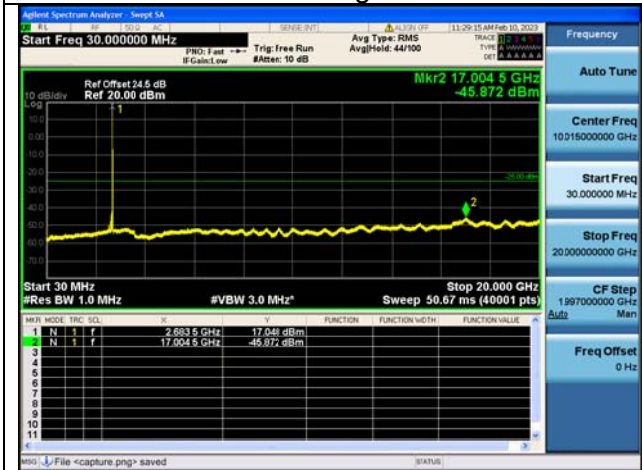

Band41C-30M-20G / 20MHz+5MHz / 1RB+1RB / QPSK / High CH

Band41C-30M-20G / 20MHz+5MHz / 1RB+1RB / QPSK / High CH