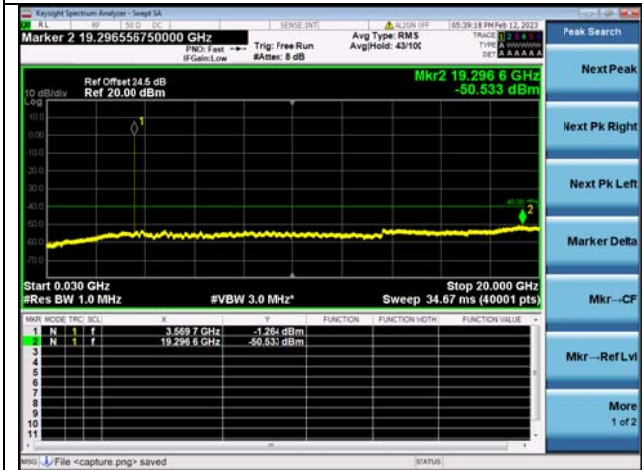

Band48C-30M-20G / 5MHz+20MHz / 1RB+1RB / QPSK / Low CH

Band48C-20G-37G / 5MHz+20MHz / 1RB+1RB / QPSK / Low CH

Band48C-30M-20G / 5MHz+20MHz / 25RB+100RB / QPSK / Low CH

Band48C-20G-37G / 5MHz+20MHz / 25RB+100RB / QPSK / Low CH

Band48C-30M-20G / 20MHz+5MHz / 1RB+1RB / QPSK / Low CH

Band48C-20G-37G / 20MHz+5MHz / 1RB+1RB / QPSK / Low CH

Band48C-30M-20G / 20MHz+5MHz / 1RB+1RB / QPSK / Low CH

Band48C-20G-37G / 20MHz+5MHz / 1RB+1RB / QPSK / Low CH