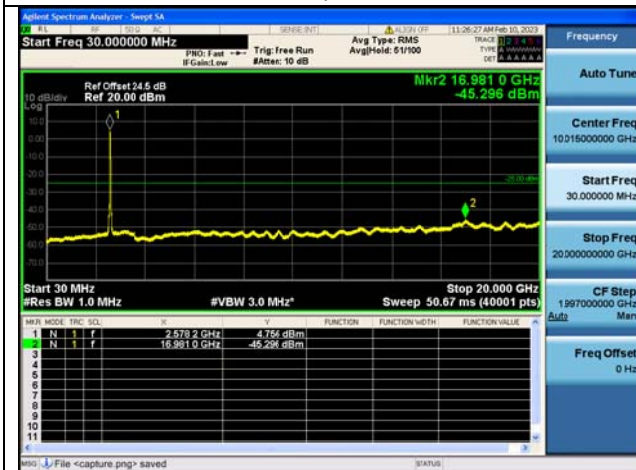

Band41C-30M-20G / 20MHz+20MHz
/1RB+1RB/ QPSK / Mid CH

Band41C-20G-27G / 20MHz+20MHz
/1RB+1RB/ QPSK / Mid CH

Band41C-30M-20G / 20MHz+20MHz
/1RB+1RB/ QPSK / Mid CH

Band41C-20G-27G / 20MHz+20MHz
/1RB+1RB/ QPSK / Mid CH