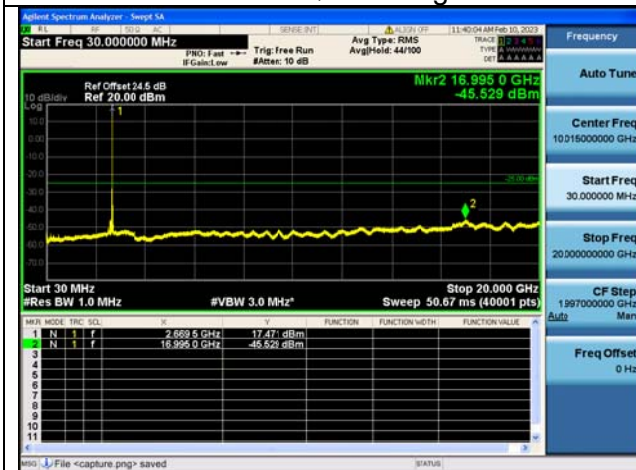

Band41C-30M-20G / 15MHz+20MHz
/1RB+1RB/ QPSK / High CH

Band41C-30M-20G / 15MHz+20MHz
/1RB+1RB/ QPSK / High CH