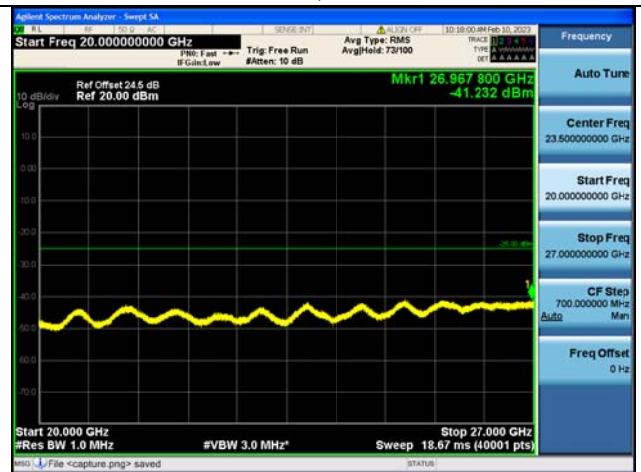

Band41C-20G-27G / 15MHz+15MHz / 1RB+1RB/ QPSK / Mid CH

Band41C-20G-27G / 15MHz+15MHz / 1RB+1RB/ QPSK / Mid CH