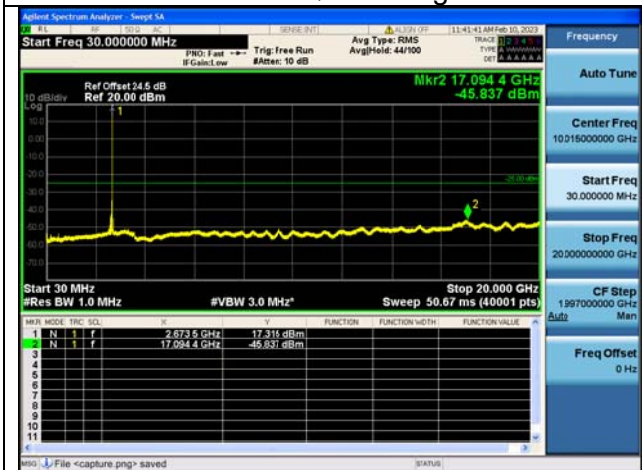

Band41C-30M-20G / 15MHz+20MHz
/75RB+100RB/ QPSK / High CH

Band41C-20G-27G / 15MHz+20MHz
/75RB+100RB/ QPSK / High CH

Band41C-30M-20G / 20MHz+15MHz
/1RB+1RB/ QPSK / High CH

Band41C-20G-27G / 20MHz+15MHz
/1RB+1RB/ QPSK / High CH