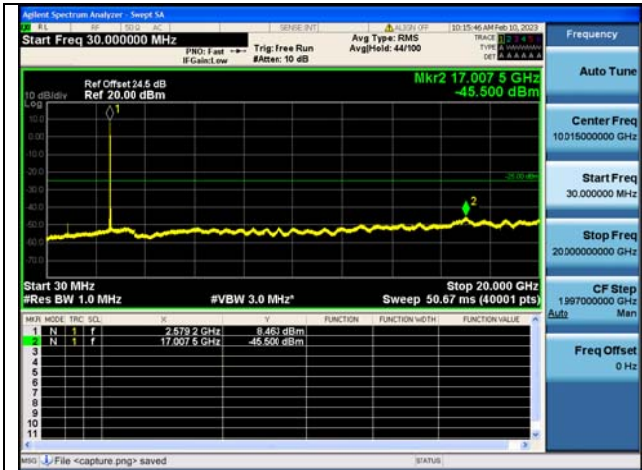

Band41C-30M-20G / 10MHz+20MHz / 1RB+1RB/ QPSK / Mid CH

Band41C-20G-27G / 10MHz+20MHz / 1RB+1RB/ QPSK / Mid CH

Band41C-30M-20G / 10MHz+20MHz / 50RB+100RB/ QPSK / Mid CH

Band41C-20G-27G / 10MHz+20MHz / 50RB+100RB/ QPSK / Mid CH