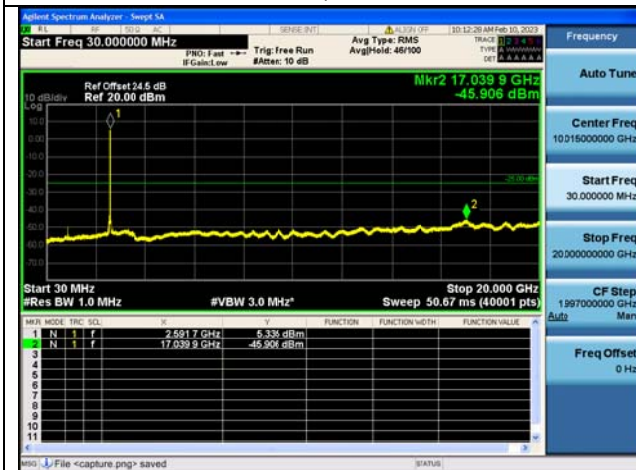

Band41C-30M-20G / 15MHz+10MHz
/1RB+1RB/ QPSK / Mid CH

Band41C-20G-27G / 15MHz+10MHz
/1RB+1RB/ QPSK / Mid CH

Band41C-30M-20G / 15MHz+10MHz
/1RB+1RB/ QPSK / Mid CH

Band41C-20G-27G / 15MHz+10MHz
/1RB+1RB/ QPSK / Mid CH