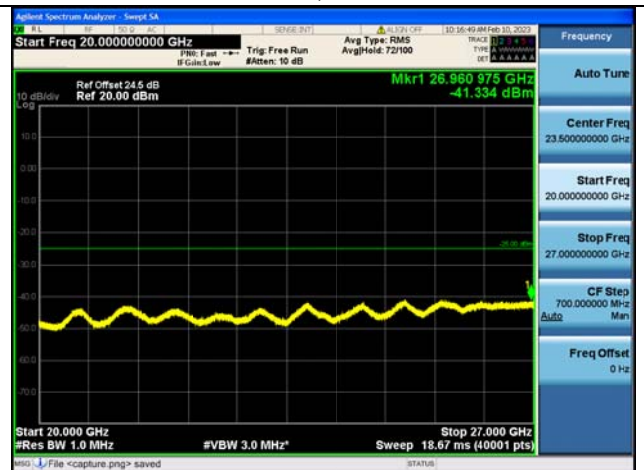

Band41C-20G-27G / 20MHz+10MHz
/1RB+1RB/ QPSK / Mid CH

Band41C-20G-27G / 20MHz+10MHz
/100RB+50RB/ QPSK / Mid CH