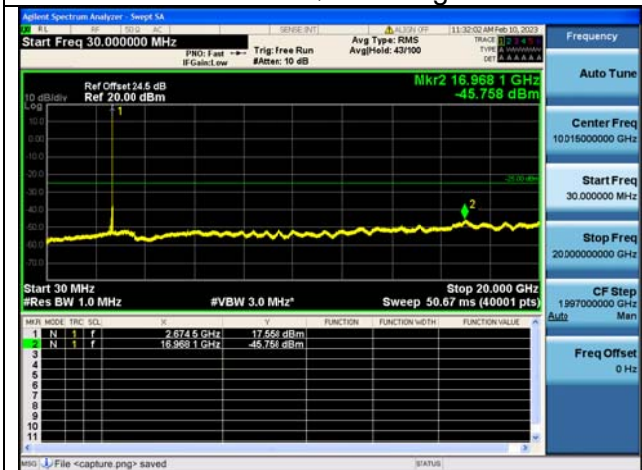

Band41C-30M-20G / 20MHz+5MHz / 100RB+25RB / QPSK / High CH

Band41C-20G-27G / 20MHz+5MHz / 100RB+25RB / QPSK / High CH

Band41C-30M-20G / 10MHz+15MHz
/1RB+1RB/ QPSK / High CH

Band41C-20G-27G / 10MHz+15MHz
/1RB+1RB/ QPSK / High CH