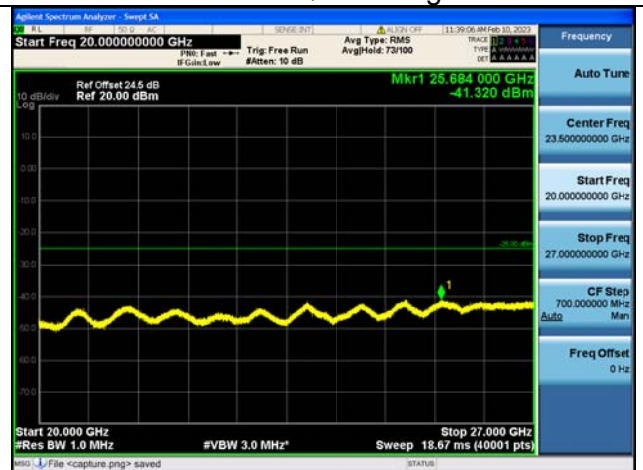

Band41C-20G-27G / 15MHz+15MHz
/1RB+1RB/ QPSK / High CH

Band41C-20G-27G / 15MHz+15MHz
/75RB+75RB/ QPSK / High CH