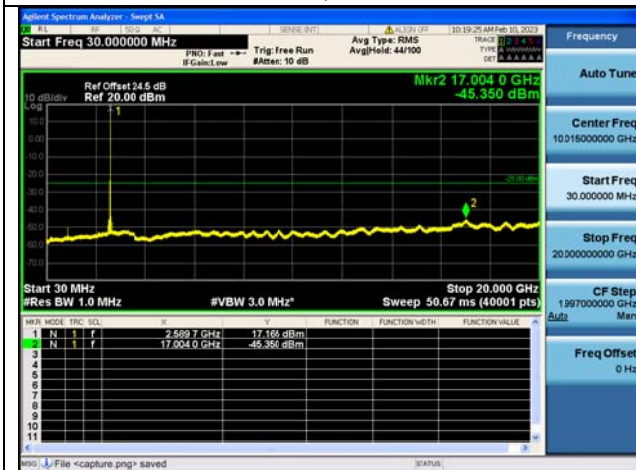

Band41C-30M-20G / 15MHz+20MHz / 1RB+1RB/ QPSK / Mid CH

Band41C-30M-20G / 15MHz+20MHz / 1RB+1RB/ QPSK / Mid CH