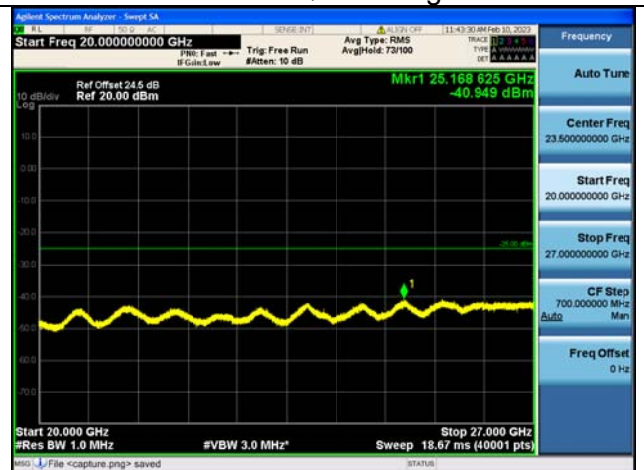

Band41C-20G-27G / 20MHz+20MHz
/1RB+1RB/ QPSK / High CH

Band41C-20G-27G / 20MHz+20MHz
/1RB+1RB/ QPSK / High CH