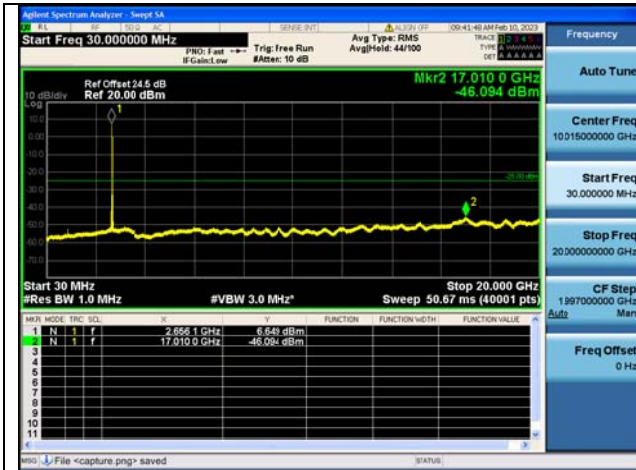

Band41C-30M-20G / 15MHz+15MHz
/1RB+1RB/ QPSK / High CH

Band41C-20G-27G / 15MHz+15MHz
/1RB+1RB/ QPSK / High CH

Band41C-30M-20G / 15MHz+15MHz
/75RB+75RB/ QPSK / High CH

Band41C-20G-27G / 15MHz+15MHz
/75RB+75RB/ QPSK / High CH