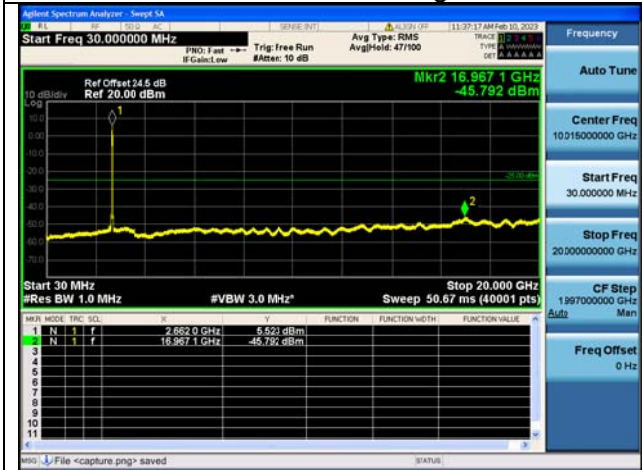

Band41C-30M-20G / 20MHz+10MHz
/1RB+1RB/ QPSK / High CH

Band41C-20G-27G / 20MHz+10MHz
/1RB+1RB/ QPSK / High CH

Band41C-30M-20G / 20MHz+10MHz
/1RB+1RB/ QPSK / High CH

Band41C-20G-27G / 20MHz+10MHz
/1RB+1RB/ QPSK / High CH