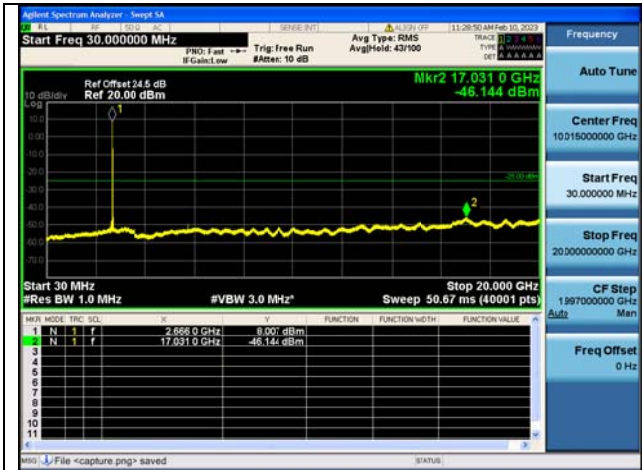

Band41C-30M-20G / 5MHz+20MHz / 1RB+1RB / QPSK / High CH

Band41C-20G-27G / 5MHz+20MHz / 1RB+1RB / QPSK / High CH

Band41C-30M-20G / 5MHz+20MHz / 25RB+100RB / QPSK / High CH

Band41C-20G-27G / 5MHz+20MHz / 25RB+100RB / QPSK / High CH