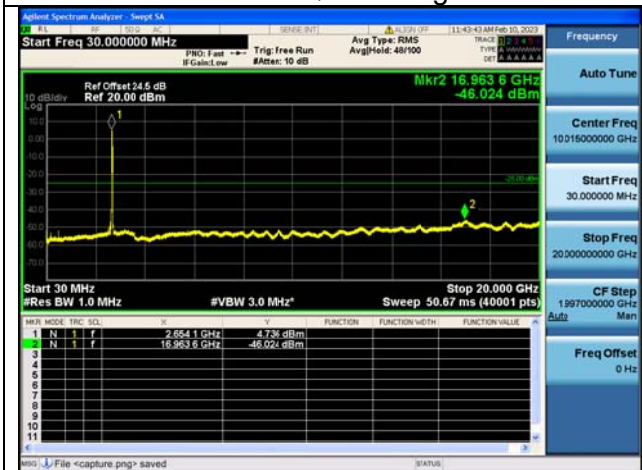

Band41C-30M-20G / 20MHz+20MHz
/1RB+1RB/ QPSK / High CH

Band41C-20G-27G / 20MHz+20MHz
/1RB+1RB/ QPSK / High CH

Band41C-30M-20G / 20MHz+20MHz
/1RB+1RB/ QPSK / High CH

Band41C-20G-27G / 20MHz+20MHz
/1RB+1RB/ QPSK / High CH