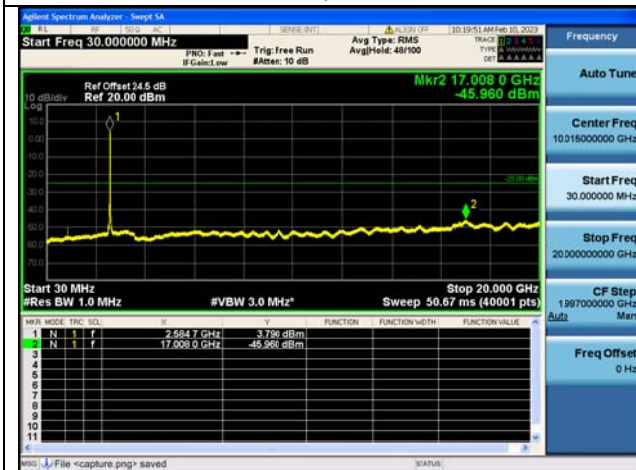

Band41C-30M-20G / 15MHz+20MHz / 1RB+1RB/ QPSK / Mid CH

Band41C-20G-27G / 15MHz+20MHz / 1RB+1RB/ QPSK / Mid CH

Band41C-30M-20G / 15MHz+20MHz / 1RB+1RB/ QPSK / Mid CH

Band41C-20G-27G / 15MHz+20MHz / 1RB+1RB/ QPSK / Mid CH