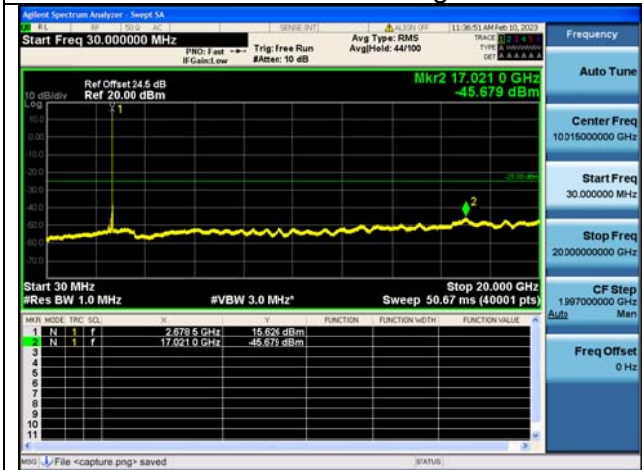

Band41C-30M-20G / 20MHz+10MHz
/1RB+1RB/ QPSK / High CH

Band41C-30M-20G / 20MHz+10MHz
/1RB+1RB/ QPSK / High CH