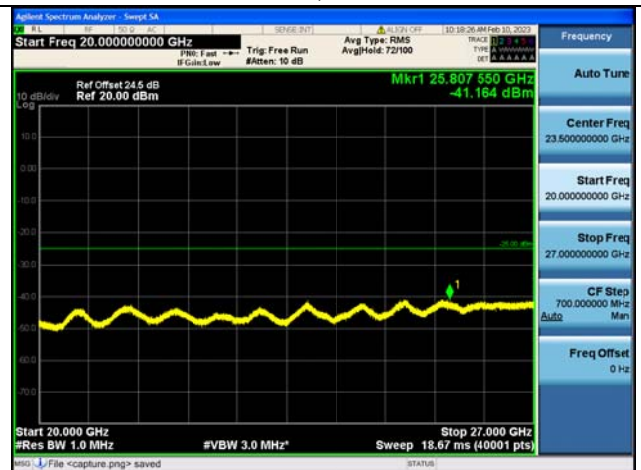

Band41C-20G-27G / 15MHz+15MHz / 1RB+1RB/ QPSK / Mid CH

Band41C-20G-27G / 15MHz+15MHz / 75RB+75RB/ QPSK / Mid CH