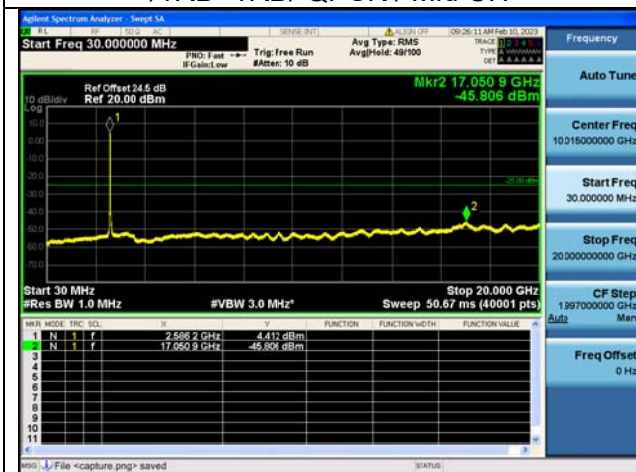

Band41C-30M-20G / 20MHz+15MHz
/1RB+1RB/ QPSK / Mid CH

Band41C-30M-20G / 20MHz+15MHz
/100RB+75RB/ QPSK / Mid CH