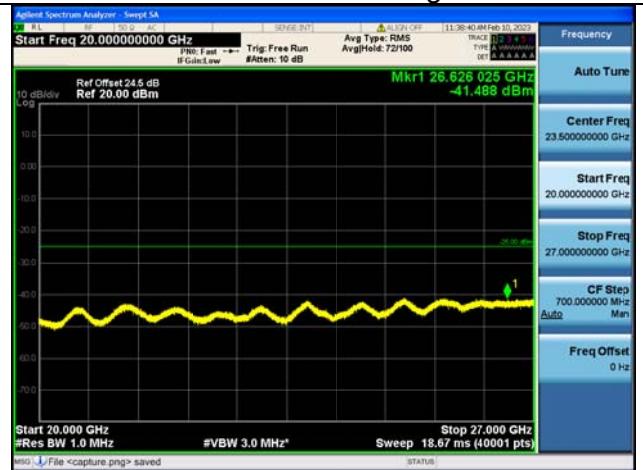

Band41C-20G-27G / 15MHz+15MHz
/1RB+1RB/ QPSK / High CH

Band41C-20G-27G / 15MHz+15MHz
/1RB+1RB/ QPSK / High CH