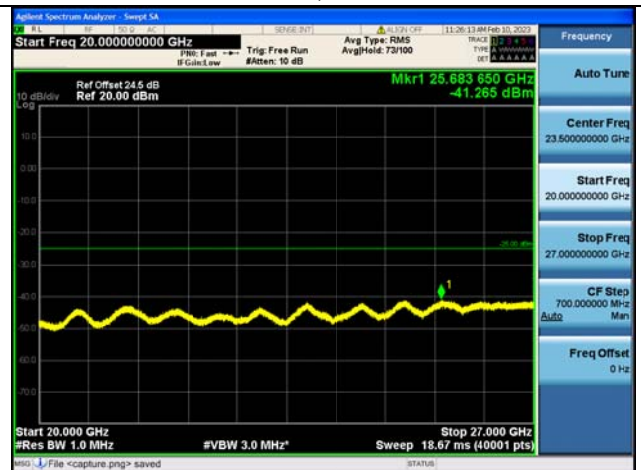

Band41C-20G-27G / 20MHz+20MHz
/1RB+1RB/ QPSK / Mid CH

Band41C-20G-27G / 20MHz+20MHz
/1RB+1RB/ QPSK / Mid CH