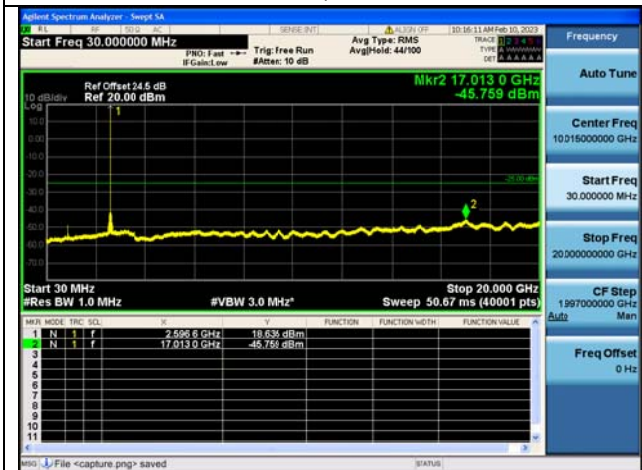

Band41C-30M-20G / 20MHz+10MHz
/1RB+1RB/ QPSK / Mid CH

Band41C-30M-20G / 20MHz+10MHz
/1RB+1RB/ QPSK / Mid CH