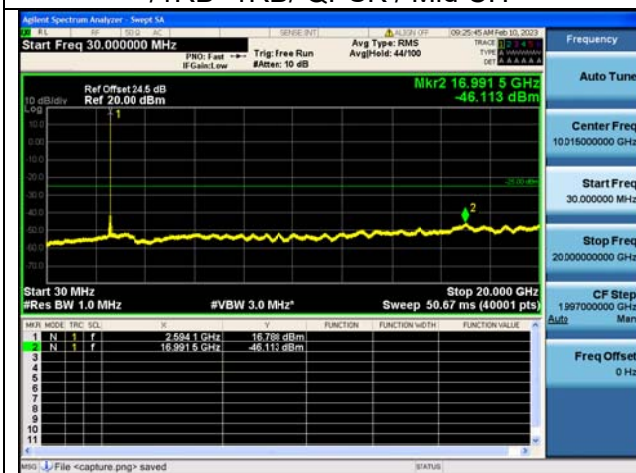

Band41C-30M-20G / 15MHz+20MHz / 75RB+100RB/ QPSK / Mid CH

Band41C-20G-27G / 15MHz+20MHz / 75RB+100RB/ QPSK / Mid CH

Band41C-30M-20G / 20MHz+15MHz
/1RB+1RB/ QPSK / Mid CH

Band41C-20G-27G / 20MHz+15MHz
/1RB+1RB/ QPSK / Mid CH