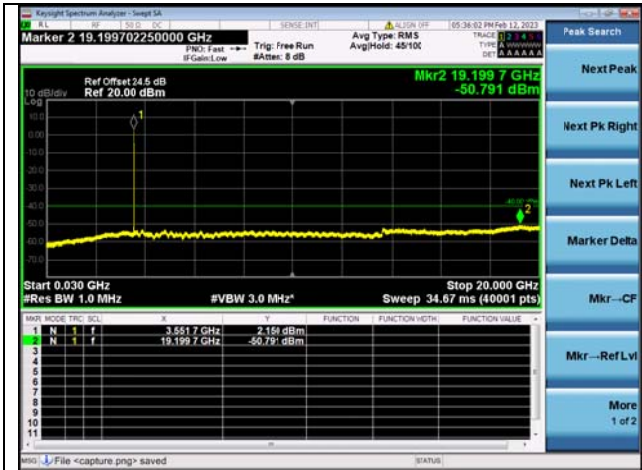

Band48C-30M-20G / 5MHz+20MHz / 1RB+1RB / QPSK / Low CH