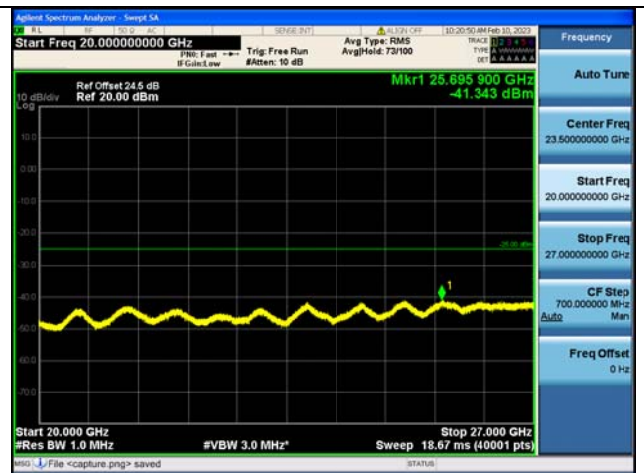

Band41C-20G-27G / 15MHz+20MHz / 75RB+100RB/ QPSK / Mid CH

Band41C-20G-27G / 20MHz+15MHz
/1RB+1RB/ QPSK / Mid CH