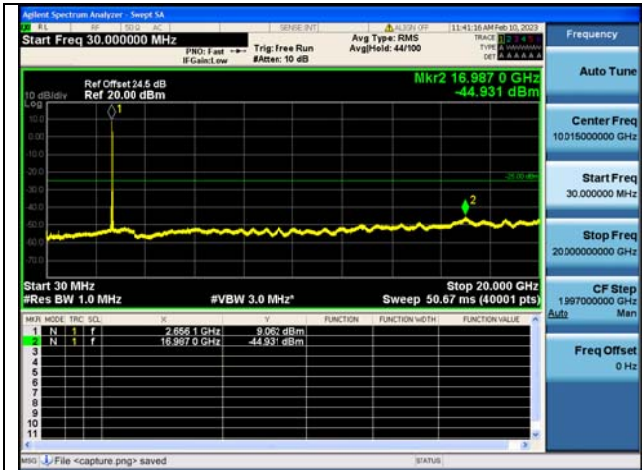

Band41C-30M-20G / 20MHz+15MHz
/1RB+1RB/ QPSK / High CH