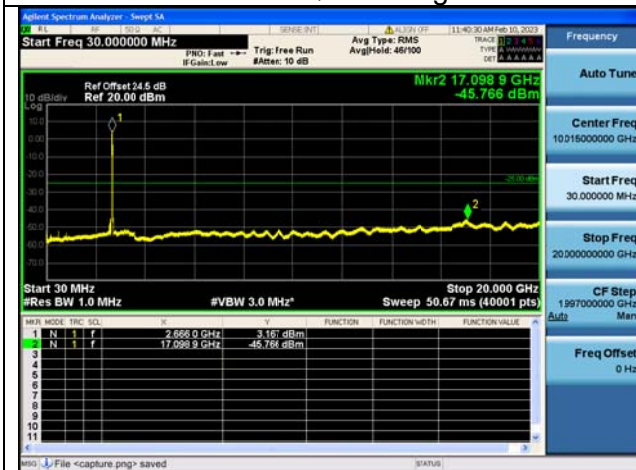

Band41C-30M-20G / 15MHz+20MHz
/1RB+1RB/ QPSK / High CH

Band41C-20G-27G / 15MHz+20MHz
/1RB+1RB/ QPSK / High CH

Band41C-30M-20G / 15MHz+20MHz
/1RB+1RB/ QPSK / High CH

Band41C-20G-27G / 15MHz+20MHz
/1RB+1RB/ QPSK / High CH