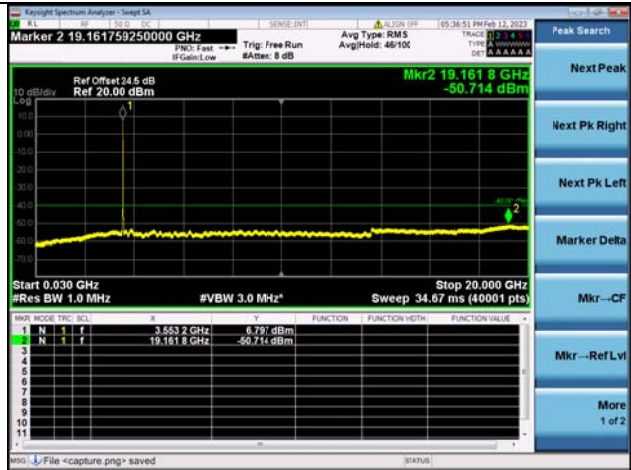

Band41C-30M-20G / 20MHz+20MHz
/100RB+100RB/ QPSK / High CH

Band41C-20G-27G / 20MHz+20MHz
/100RB+100RB/ QPSK / High CH

Band48C-30M-20G / 5MHz+20MHz / 1RB+1RB / QPSK / Low CH

Band48C-20G-37G / 5MHz+20MHz / 1RB+1RB / QPSK / Low CH

Band48C-30M-20G / 5MHz+20MHz / 1RB+1RB / QPSK / Low CH

Band48C-20G-37G / 5MHz+20MHz / 1RB+1RB / QPSK / Low CH

Band48C-30M-20G / 5MHz+20MHz / 25RB+100RB / QPSK / Low CH

Band48C-20G-37G / 5MHz+20MHz / 25RB+100RB / QPSK / Low CH