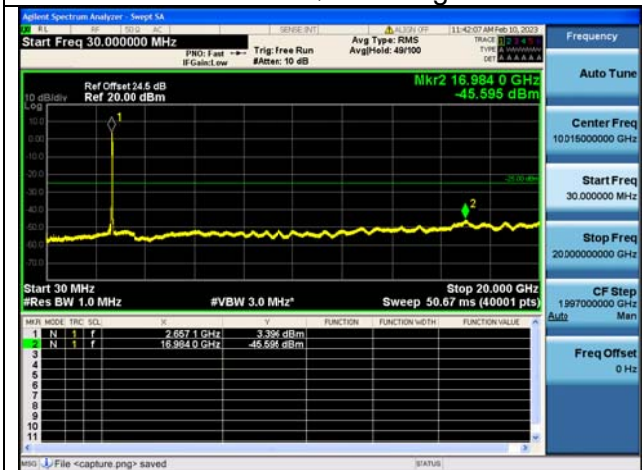

Band41C-30M-20G / 20MHz+15MHz
/1RB+1RB/ QPSK / High CH

Band41C-30M-20G / 20MHz+15MHz
/100RB+75RB/ QPSK / High CH