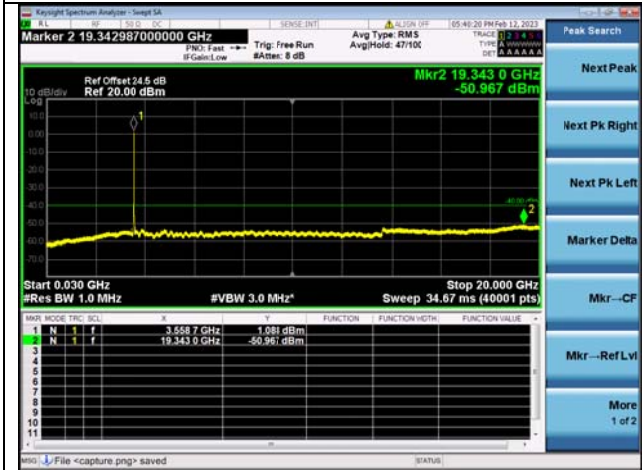

Band48C-30M-20G / 5MHz+20MHz / 1RB+1RB / QPSK / Low CH

Band48C-20G-37G / 5MHz+20MHz / 1RB+1RB / QPSK / Low CH

Band48C-30M-20G / 5MHz+20MHz / 25RB+100RB / QPSK / Low CH

Band48C-20G-37G / 5MHz+20MHz / 25RB+100RB / QPSK / Low CH

Band48C-30M-20G / 20MHz+5MHz / 1RB+1RB / QPSK / Low CH

Band48C-20G-37G / 20MHz+5MHz / 1RB+1RB / QPSK / Low CH

Band48C-30M-20G / 20MHz+5MHz / 1RB+1RB / QPSK / Low CH

Band48C-20G-37G / 20MHz+5MHz / 1RB+1RB / QPSK / Low CH

Band48C-30M-20G / 20MHz+5MHz / 100RB+25RB / QPSK / Low CH

Band48C-20G-37G / 20MHz+5MHz / 100RB+25RB / QPSK / Low CH