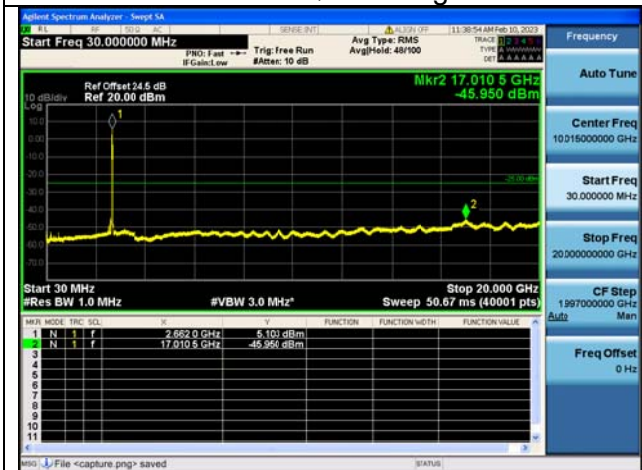

Band41C-30M-20G / 15MHz+15MHz
/1RB+1RB/ QPSK / High CH

Band41C-30M-20G / 15MHz+15MHz
/75RB+75RB/ QPSK / High CH