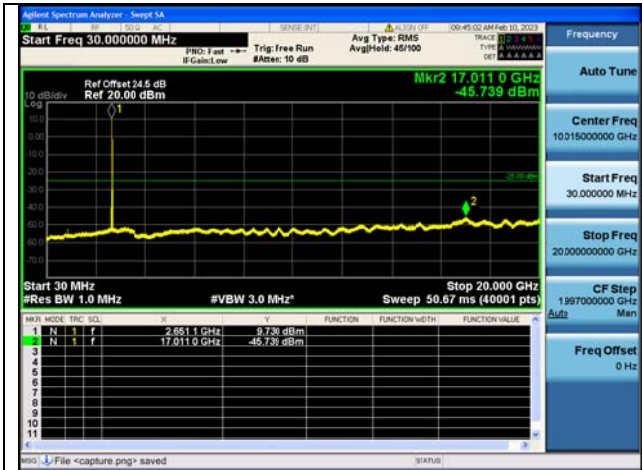

Band41C-30M-20G / 20MHz+15MHz
/1RB+1RB/ QPSK / High CH

Band41C-20G-27G / 20MHz+15MHz
/1RB+1RB/ QPSK / High CH

Band41C-30M-20G / 20MHz+15MHz
/100RB+75RB/ QPSK / High CH

Band41C-20G-27G / 20MHz+15MHz
/100RB+75RB/ QPSK / High CH