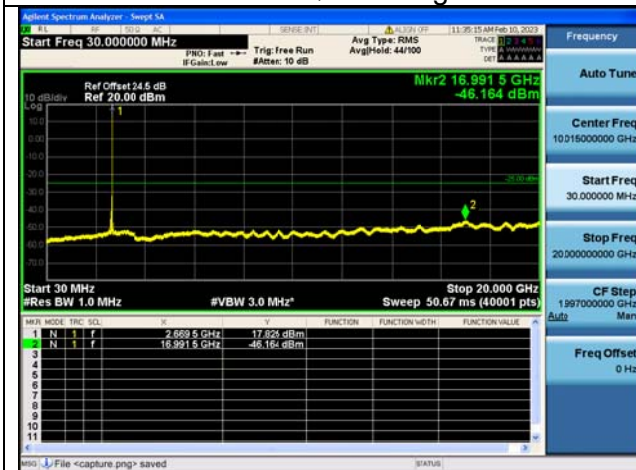

Band41C-30M-20G / 15MHz+10MHz
/75RB+50RB/ QPSK / High CH

Band41C-20G-27G / 15MHz+10MHz
/75RB+50RB/ QPSK / High CH

Band41C-30M-20G / 10MHz+20MHz / 1RB+1RB/ QPSK / High CH

Band41C-20G-27G / 10MHz+20MHz / 1RB+1RB/ QPSK / High CH