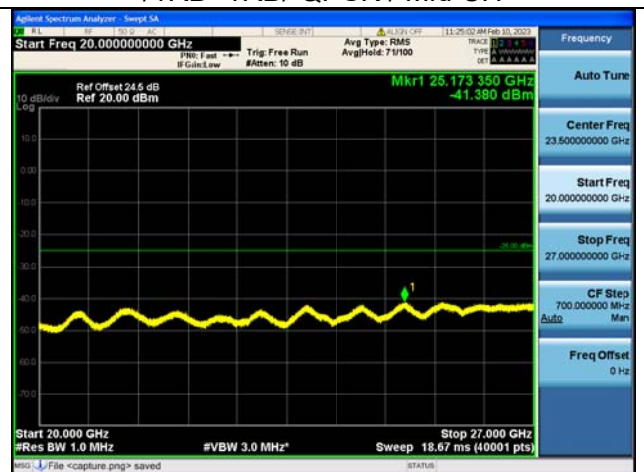

Band41C-20G-27G / 20MHz+15MHz
/1RB+1RB/ QPSK / Mid CH

Band41C-20G-27G / 20MHz+15MHz
/100RB+75RB/ QPSK / Mid CH