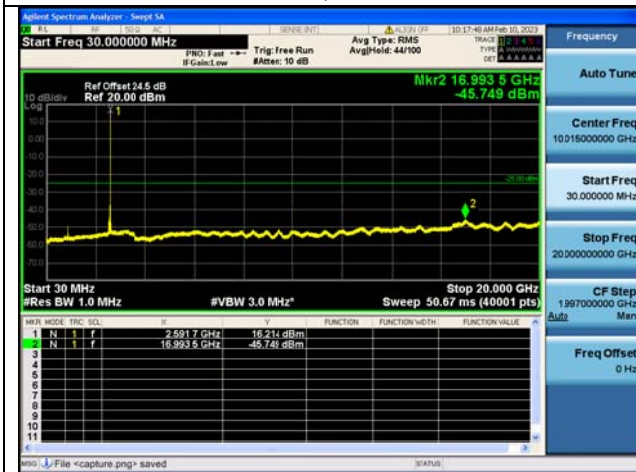

Band41C-30M-20G / 20MHz+10MHz
/100RB+50RB/ QPSK / Mid CH

Band41C-20G-27G / 20MHz+10MHz
/100RB+50RB/ QPSK / Mid CH

Band41C-30M-20G / 15MHz+15MHz / 1RB+1RB/ QPSK / Mid CH

Band41C-20G-27G / 15MHz+15MHz / 1RB+1RB/ QPSK / Mid CH