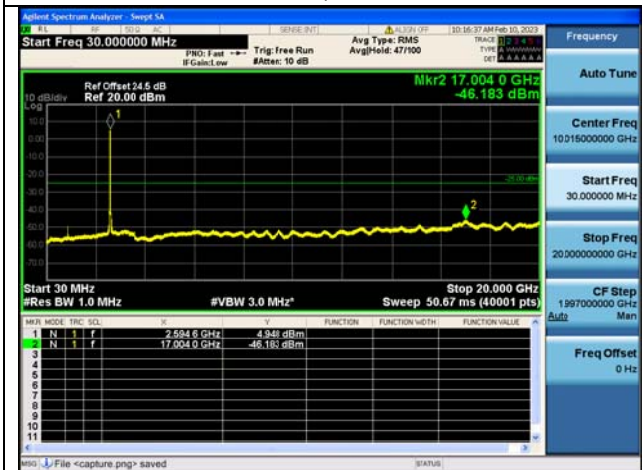

Band41C-30M-20G / 20MHz+10MHz
/1RB+1RB/ QPSK / Mid CH

Band41C-20G-27G / 20MHz+10MHz
/1RB+1RB/ QPSK / Mid CH

Band41C-30M-20G / 20MHz+10MHz
/1RB+1RB/ QPSK / Mid CH

Band41C-20G-27G / 20MHz+10MHz
/1RB+1RB/ QPSK / Mid CH