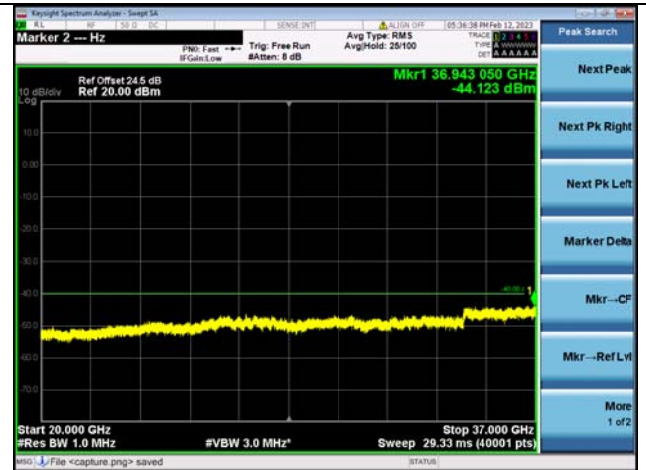

Band41C-30M-20G / 20MHz+20MHz
/100RB+100RB/ QPSK / High CH

Band41C-20G-27G / 20MHz+20MHz
/100RB+100RB/ QPSK / High CH

Band48C-30M-20G / 5MHz+20MHz / 1RB+1RB / QPSK / Low CH

Band48C-20G-37G / 5MHz+20MHz / 1RB+1RB / QPSK / Low CH

Band48C-30M-20G / 5MHz+20MHz / 1RB+1RB / QPSK / Low CH

Band48C-20G-37G / 5MHz+20MHz / 1RB+1RB / QPSK / Low CH

Band48C-30M-20G / 5MHz+20MHz / 25RB+100RB / QPSK / Low CH

Band48C-20G-37G / 5MHz+20MHz / 25RB+100RB / QPSK / Low CH