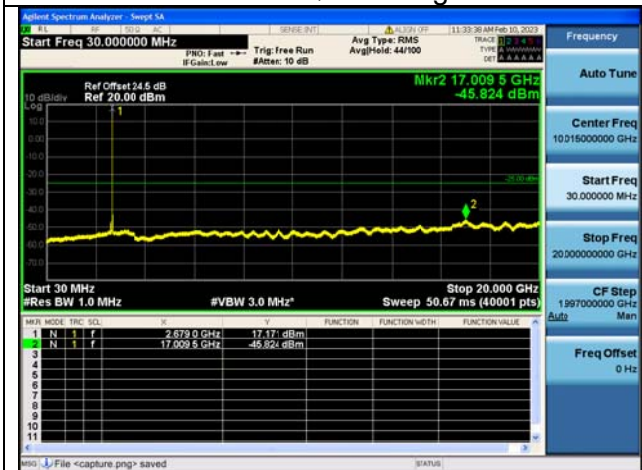

Band41C-30M-20G / 15MHz+10MHz
/1RB+1RB/ QPSK / High CH

Band41C-30M-20G / 15MHz+10MHz
/1RB+1RB/ QPSK / High CH