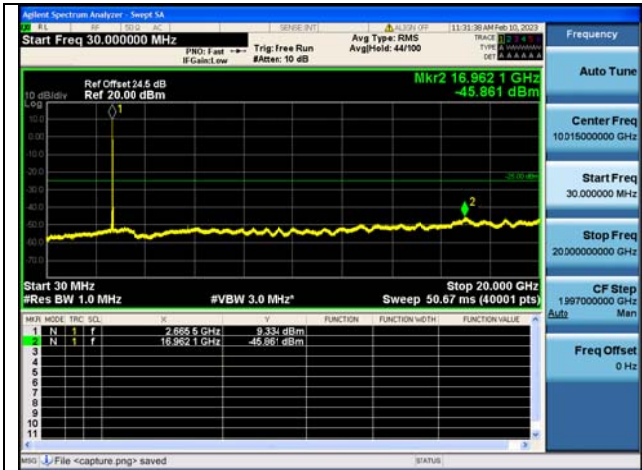

Band41C-30M-20G / 10MHz+15MHz
/1RB+1RB/ QPSK / High CH