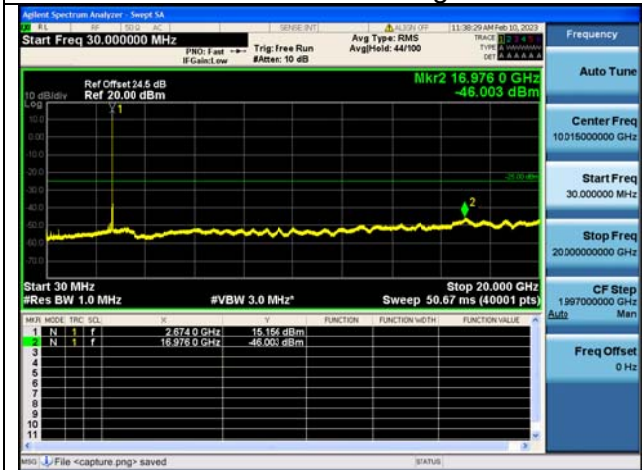

Band41C-30M-20G / 20MHz+10MHz
/100RB+50RB/ QPSK / High CH

Band41C-20G-27G / 20MHz+10MHz
/100RB+50RB/ QPSK / High CH

Band41C-30M-20G / 15MHz+15MHz
/1RB+1RB/ QPSK / High CH

Band41C-20G-27G / 15MHz+15MHz
/1RB+1RB/ QPSK / High CH