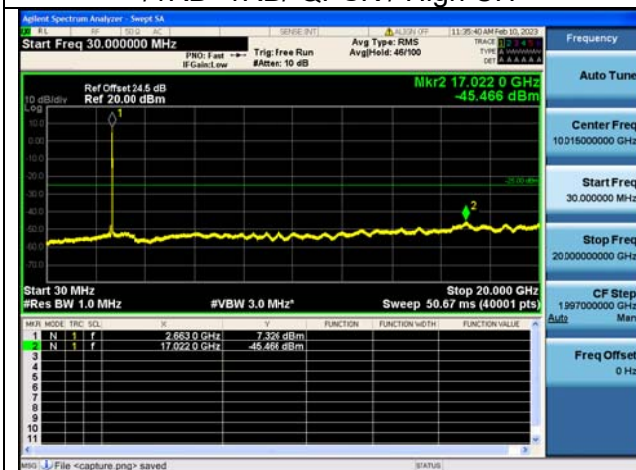

Band41C-30M-20G / 10MHz+20MHz / 1RB+1RB/ QPSK / High CH

Band41C-30M-20G / 10MHz+20MHz / 50RB+100RB/ QPSK / High CH