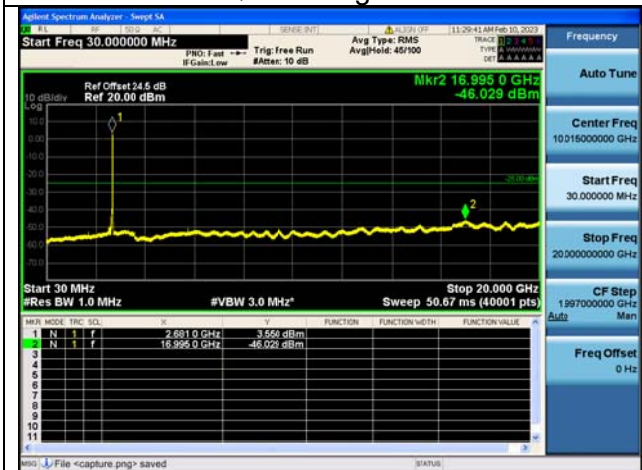

Band41C-30M-20G / 20MHz+5MHz / 1RB+1RB / QPSK / High CH

Band41C-20G-27G / 20MHz+5MHz / 1RB+1RB / QPSK / High CH

Band41C-30M-20G / 20MHz+5MHz / 1RB+1RB / QPSK / High CH

Band41C-20G-27G / 20MHz+5MHz / 1RB+1RB / QPSK / High CH