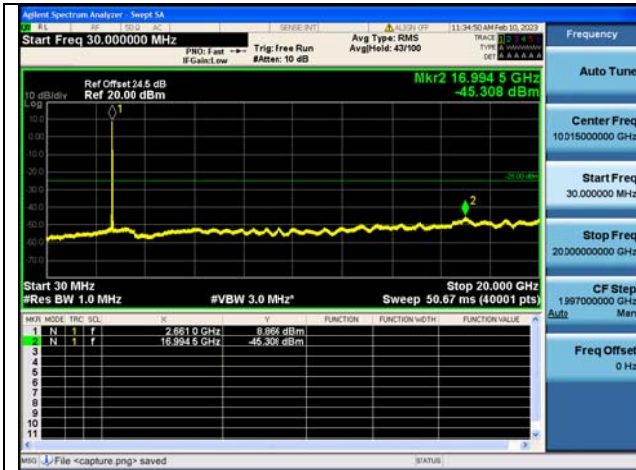

Band41C-30M-20G / 10MHz+20MHz / 1RB+1RB/ QPSK / High CH