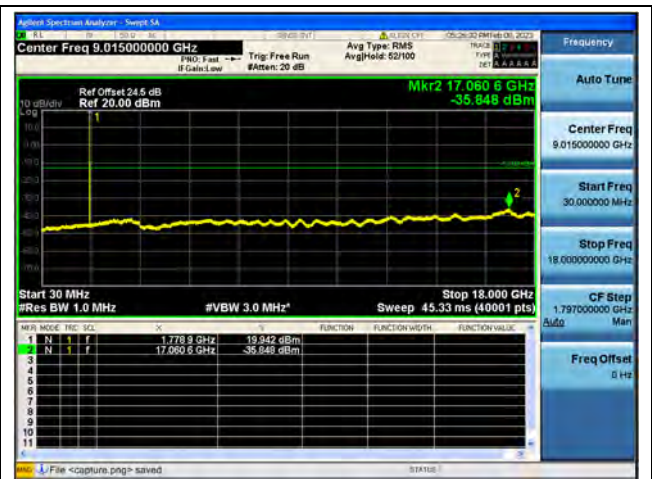

Band66 / 1.4MHz / Low CH / 16QAM

Band66 / 1.4MHz / Low CH / 64QAM

Band66 / 1.4MHz / Mid CH / QPSK

Band66 / 1.4MHz / Mid CH / 16QAM

Band66 / 1.4MHz / Mid CH / 64QAM

Band66 / 1.4MHz / High CH / QPSK

Band66 / 1.4MHz / High CH / 16QAM