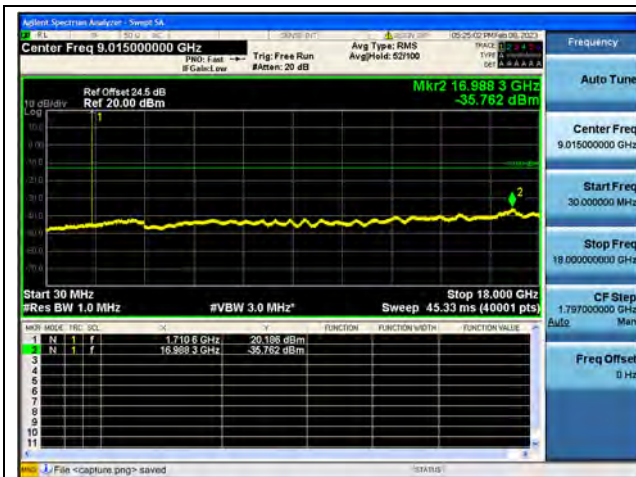

Band41-20G-27G / 20MHz / High CH / QPSK

Band41-30M-20G / 20MHz / High CH / 16QAM

Band41-20G-27G / 20MHz / High CH / 16QAM

Band41-30M-20G / 20MHz / High CH / 64QAM

Band41-20G-27G / 20MHz / High CH / 64QAM

Band66 / 1.4MHz / Low CH / QPSK