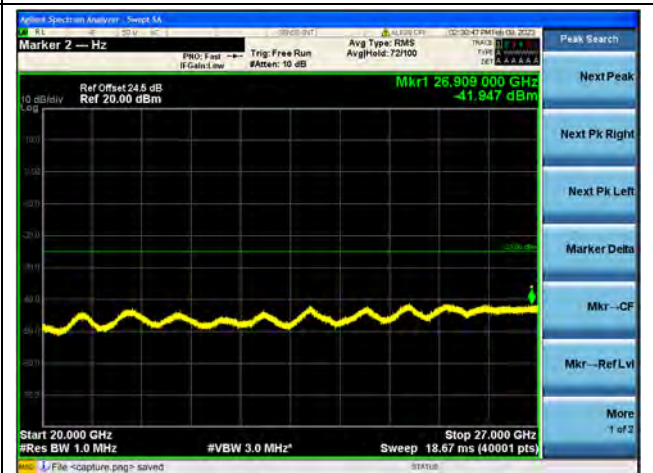

Band41-20G-27G / 20MHz / High CH / QPSK

Band41-30M-20G / 20MHz / High CH / 16QAM

Band41-20G-27G / 20MHz / High CH / 16QAM

Band41-30M-20G / 20MHz / High CH / 64QAM

Band41-20G-27G / 20MHz / High CH / 64QAM

Band66 / 1.4MHz / Low CH / QPSK