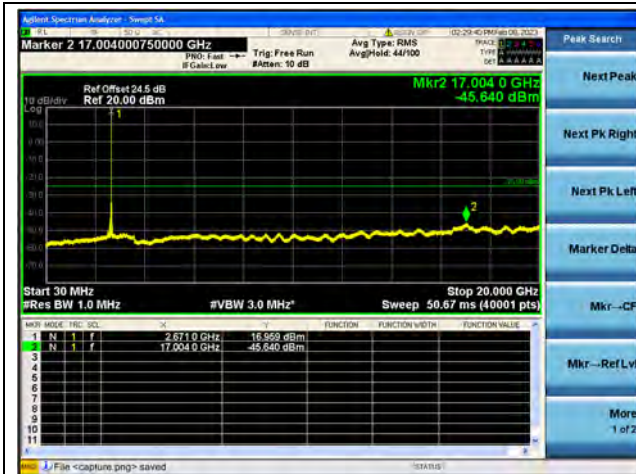

Band41-20G-27G / 20MHz / Mid CH / QPSK

Band41-30M-20G / 20MHz / Mid CH / 16QAM

Band41-20G-27G / 20MHz / Mid CH / 16QAM

Band41-30M-20G / 20MHz / Mid CH / 64QAM

Band41-20G-27G / 20MHz / Mid CH / 64QAM

Band41-30M-20G / 20MHz / High CH / QPSK