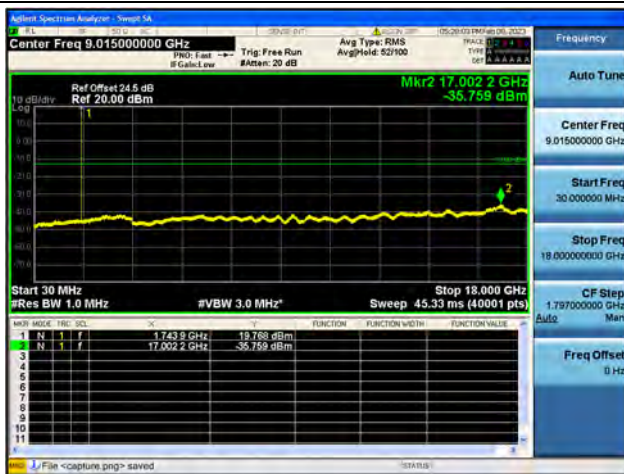

Band66 / 1.4MHz / High CH / 64QAM

Band66 / 3MHz / Low CH / QPSK

Band66 / 3MHz / Low CH / 16QAM

Band66 / 3MHz / Low CH / 64QAM

Band66 / 3MHz / Mid CH / QPSK

Band66 / 3MHz / Mid CH / 16QAM

Band66 / 3MHz / Mid CH / 64QAM