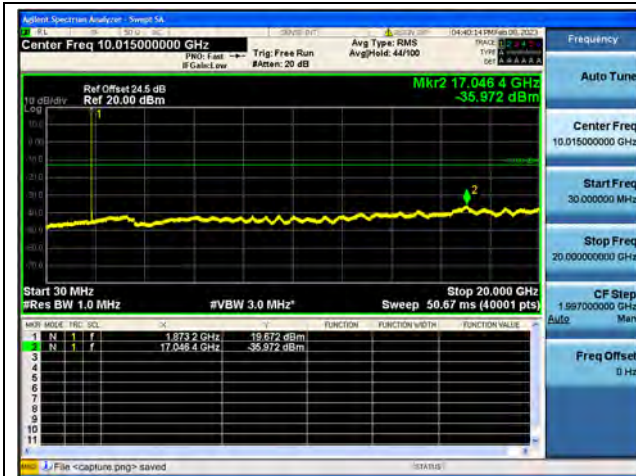

Band25 / 20MHz / Low CH / QPSK

Band25 / 20MHz / Low CH / 16QAM

Band25 / 20MHz / Low CH / 64QAM

Band25 / 20MHz / Mid CH / QPSK

Band25 / 20MHz / Mid CH / 16QAM

Band25 / 20MHz / Mid CH / 64QAM

Band25 / 20MHz / High CH / QPSK