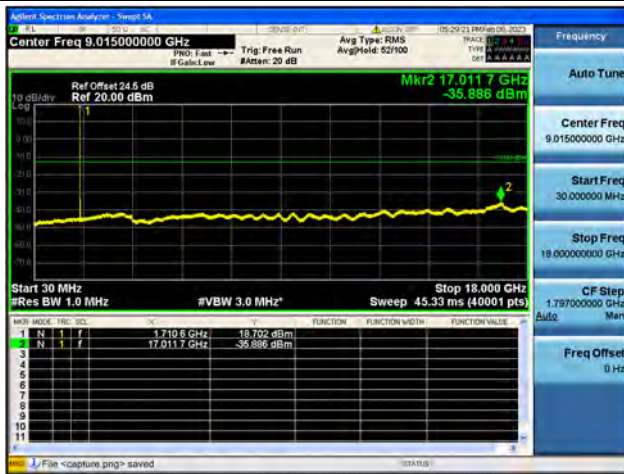

Band66 / 3MHz / High CH / QPSK

Band66 / 3MHz / High CH / 16QAM

Band66 / 3MHz / High CH / 64QAM

Band66 / 5MHz / Low CH / QPSK

Band66 / 5MHz / Low CH / 16QAM

Band66 / 5MHz / Low CH / 64QAM

Band66 / 5MHz / Mid CH / QPSK