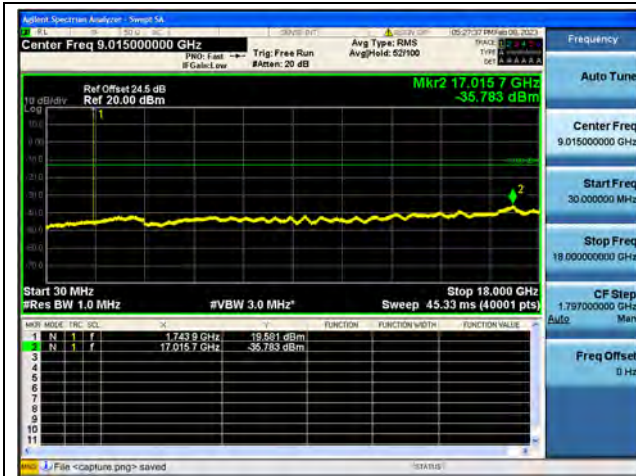

Band66 / 1.4MHz / High CH / 64QAM

Band66 / 3MHz / Low CH / QPSK

Band66 / 3MHz / Low CH / 16QAM

Band66 / 3MHz / Low CH / 64QAM

Band66 / 3MHz / Mid CH / QPSK

Band66 / 3MHz / Mid CH / 16QAM

Band66 / 3MHz / Mid CH / 64QAM