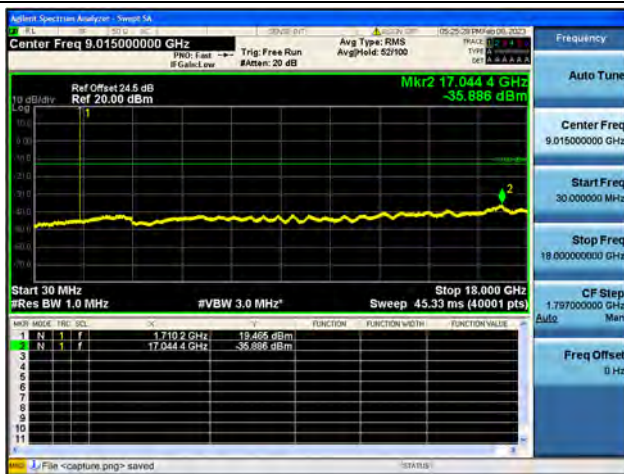

Band66 / 1.4MHz / Low CH / QPSK

Band66 / 1.4MHz / Low CH / 64QAM