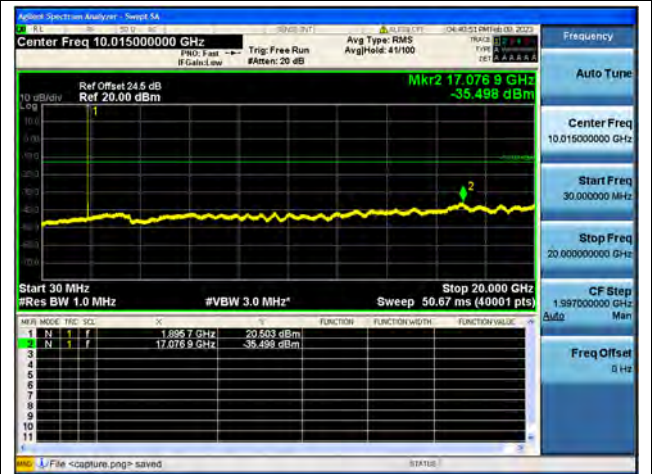

Band25 / 20MHz / Low CH / QPSK

Band25 / 20MHz / Low CH / 16QAM

Band25 / 20MHz / Low CH / 64QAM

Band25 / 20MHz / Mid CH / QPSK

Band25 / 20MHz / Mid CH / 16QAM

Band25 / 20MHz / Mid CH / 64QAM

Band25 / 20MHz / High CH / QPSK