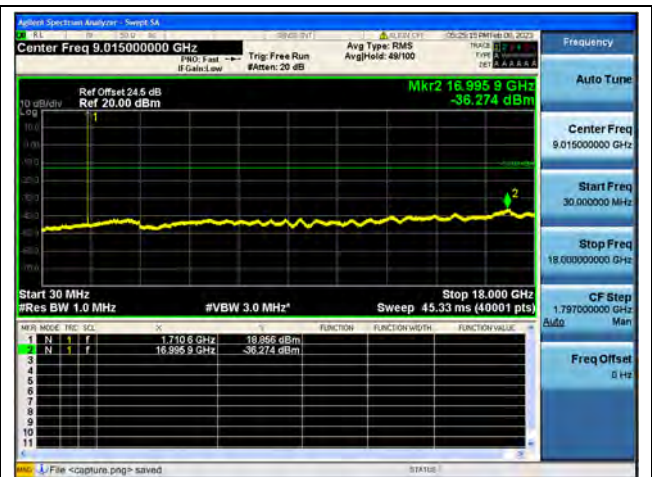

Band41-20G-27G / 20MHz / High CH / QPSK

Band41-30M-20G / 20MHz / High CH / 16QAM

Band41-20G-27G / 20MHz / High CH / 16QAM

Band41-30M-20G / 20MHz / High CH / 64QAM

Band41-20G-27G / 20MHz / High CH / 64QAM

Band66 / 1.4MHz / Low CH / QPSK