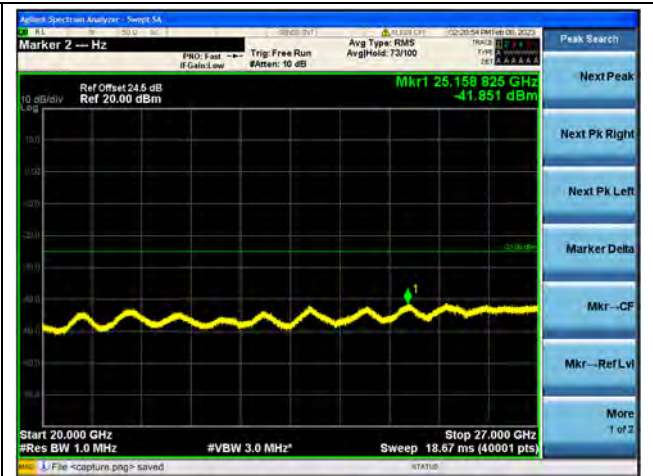

Band41-20G-27G / 10MHz / Low CH / QPSK

Band41-30M-20G / 10MHz / Low CH / 16QAM

Band41-20G-27G / 10MHz / Low CH / 16QAM

Band41-30M-20G / 10MHz / Low CH / 64QAM

Band41-20G-27G / 10MHz / Low CH / 64QAM

Band41-30M-20G / 10MHz / Mid CH / QPSK