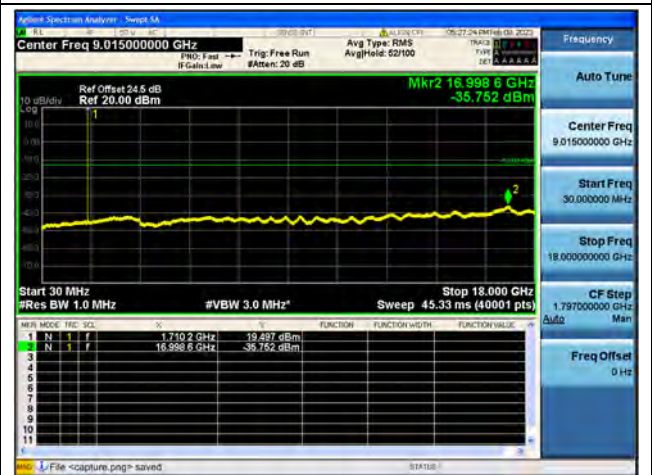

Band66 / 3MHz / Low CH / QPSK

Band66 / 3MHz / Low CH / 64QAM