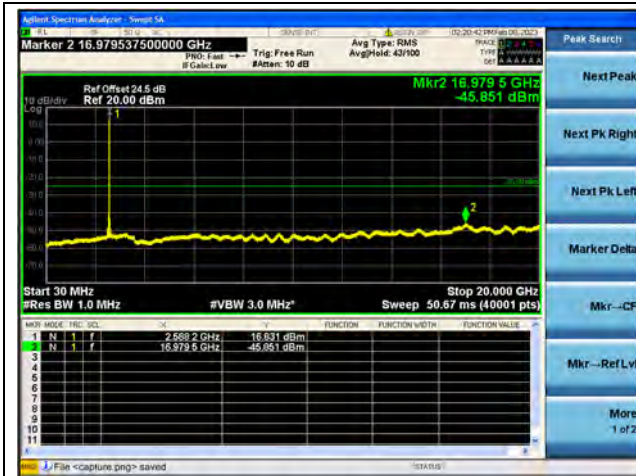

Band41-20G-27G / 10MHz / Low CH / QPSK

Band41-30M-20G / 10MHz / Low CH / 16QAM

Band41-20G-27G / 10MHz / Low CH / 16QAM

Band41-30M-20G / 10MHz / Low CH / 64QAM

Band41-20G-27G / 10MHz / Low CH / 64QAM

Band41-30M-20G / 10MHz / Mid CH / QPSK