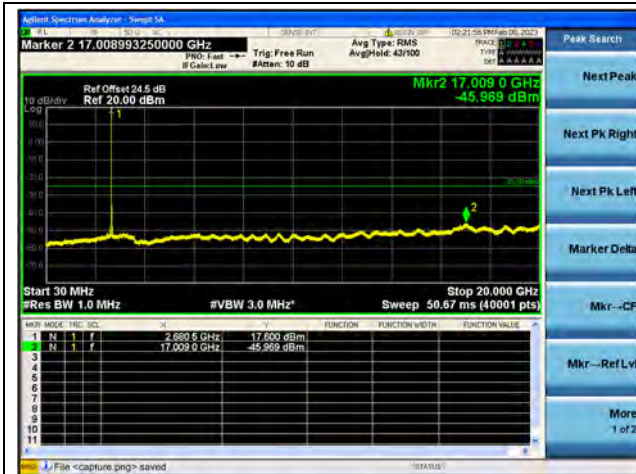

Band41-20G-27G / 10MHz / Mid CH / QPSK

Band41-30M-20G / 10MHz / Mid CH / 16QAM

Band41-20G-27G / 10MHz / Mid CH / 16QAM

Band41-30M-20G / 10MHz / Mid CH / 64QAM

Band41-20G-27G / 10MHz / Mid CH / 64QAM

Band41-30M-20G / 10MHz / High CH / QPSK