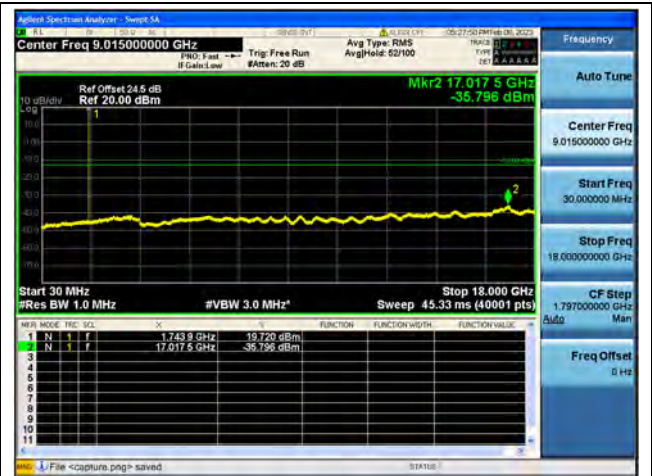

Band66 / 1.4MHz / High CH / 64QAM

Band66 / 3MHz / Low CH / QPSK

Band66 / 3MHz / Low CH / 16QAM

Band66 / 3MHz / Low CH / 64QAM

Band66 / 3MHz / Mid CH / QPSK

Band66 / 3MHz / Mid CH / 16QAM

Band66 / 3MHz / Mid CH / 64QAM