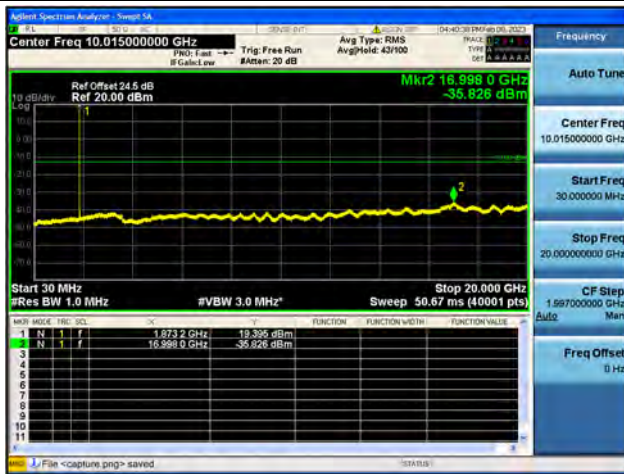

Band25 / 20MHz / Low CH / QPSK

Band25 / 20MHz / Low CH / 16QAM

Band25 / 20MHz / Low CH / 64QAM

Band25 / 20MHz / Mid CH / QPSK

Band25 / 20MHz / Mid CH / 16QAM

Band25 / 20MHz / Mid CH / 64QAM

Band25 / 20MHz / High CH / QPSK