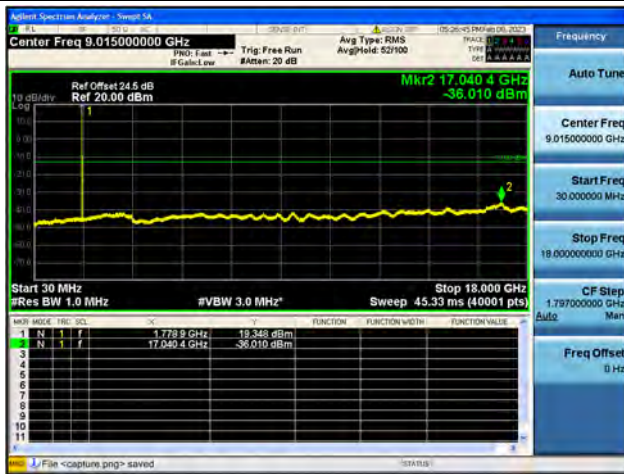

Band66 / 1.4MHz / Low CH / 16QAM

Band66 / 1.4MHz / Low CH / 64QAM

Band66 / 1.4MHz / Mid CH / QPSK

Band66 / 1.4MHz / Mid CH / 16QAM

Band66 / 1.4MHz / Mid CH / 64QAM

Band66 / 1.4MHz / High CH / QPSK

Band66 / 1.4MHz / High CH / 16QAM