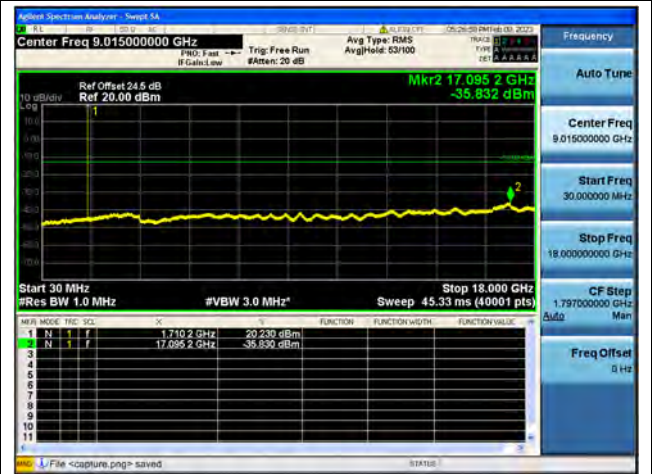

Band66 / 1.4MHz / High CH / 16QAM

Band66 / 3MHz / Low CH / QPSK