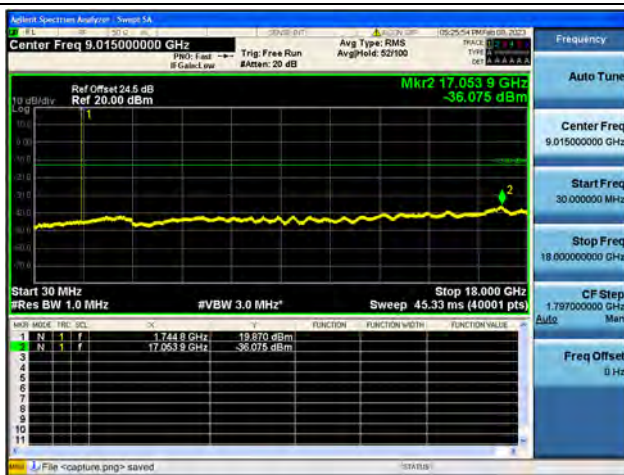

Band66 / 1.4MHz / Low CH / 64QAM

Band66 / 1.4MHz / Mid CH / 16QAM