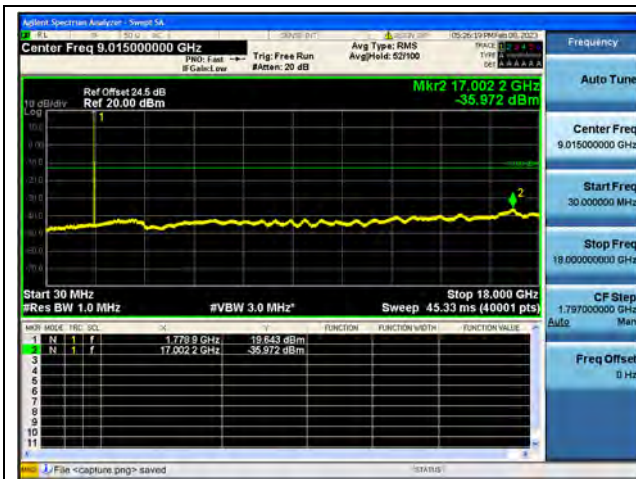

Band66 / 1.4MHz / Low CH / 16QAM

Band66 / 1.4MHz / Low CH / 64QAM

Band66 / 1.4MHz / Mid CH / QPSK

Band66 / 1.4MHz / Mid CH / 16QAM

Band66 / 1.4MHz / Mid CH / 64QAM

Band66 / 1.4MHz / High CH / QPSK

Band66 / 1.4MHz / High CH / 16QAM