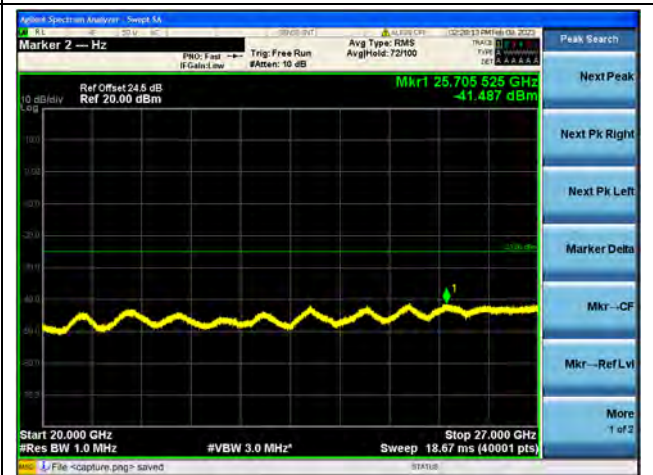

Band41-20G-27G / 20MHz / Low CH / QPSK

Band41-30M-20G / 20MHz / Low CH / 16QAM

Band41-20G-27G / 20MHz / Low CH / 16QAM

Band41-30M-20G / 20MHz / Low CH / 64QAM

Band41-20G-27G / 20MHz / Low CH / 64QAM

Band41-30M-20G / 20MHz / Mid CH / QPSK