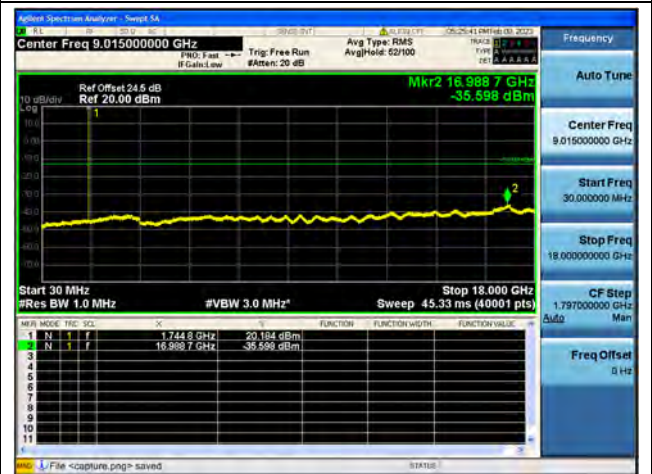

Band66 / 1.4MHz / Low CH / 16QAM

Band66 / 1.4MHz / Mid CH / QPSK