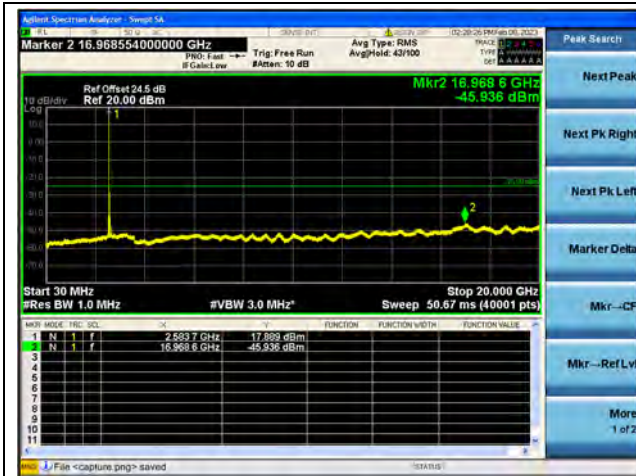

Band41-20G-27G / 20MHz / Low CH / QPSK

Band41-30M-20G / 20MHz / Low CH / 16QAM

Band41-20G-27G / 20MHz / Low CH / 16QAM

Band41-30M-20G / 20MHz / Low CH / 64QAM

Band41-20G-27G / 20MHz / Low CH / 64QAM

Band41-30M-20G / 20MHz / Mid CH / QPSK