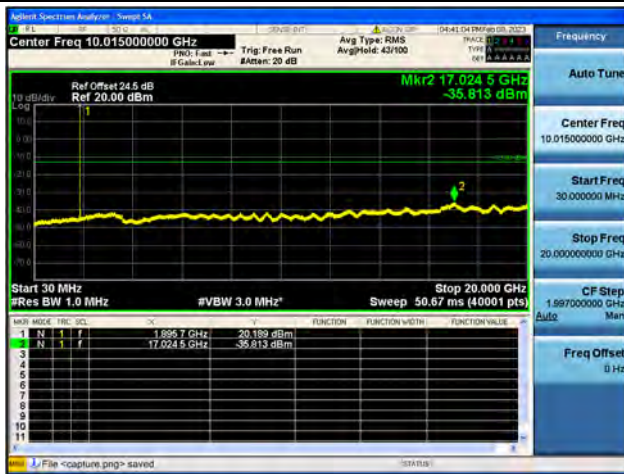

Band25 / 20MHz / Low CH / QPSK

Band25 / 20MHz / Low CH / 16QAM

Band25 / 20MHz / Low CH / 64QAM

Band25 / 20MHz / Mid CH / QPSK

Band25 / 20MHz / Mid CH / 16QAM

Band25 / 20MHz / Mid CH / 64QAM

Band25 / 20MHz / High CH / QPSK