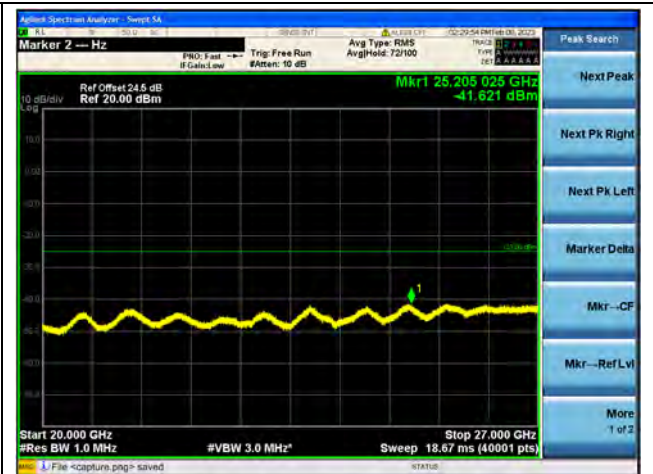

Band41-20G-27G / 20MHz / Mid CH / QPSK

Band41-30M-20G / 20MHz / Mid CH / 16QAM

Band41-20G-27G / 20MHz / Mid CH / 16QAM

Band41-30M-20G / 20MHz / Mid CH / 64QAM

Band41-20G-27G / 20MHz / Mid CH / 64QAM

Band41-30M-20G / 20MHz / High CH / QPSK