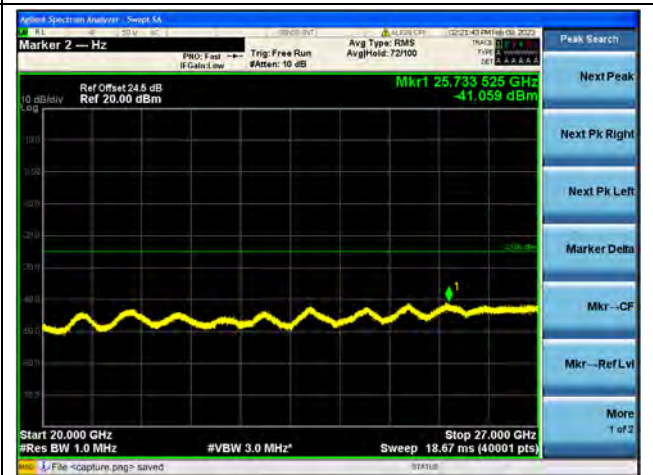

Band41-20G-27G / 10MHz / Mid CH / QPSK

Band41-30M-20G / 10MHz / Mid CH / 16QAM

Band41-20G-27G / 10MHz / Mid CH / 16QAM

Band41-30M-20G / 10MHz / Mid CH / 64QAM

Band41-20G-27G / 10MHz / Mid CH / 64QAM

Band41-30M-20G / 10MHz / High CH / QPSK