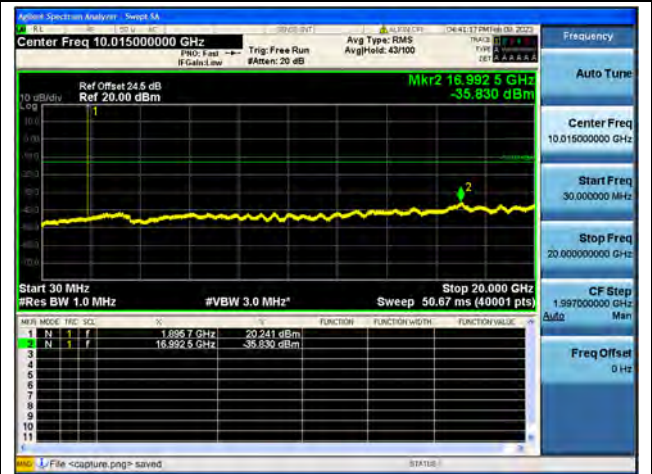

Band25 / 20MHz / High CH / QPSK

Band25 / 20MHz / High CH / 64QAM