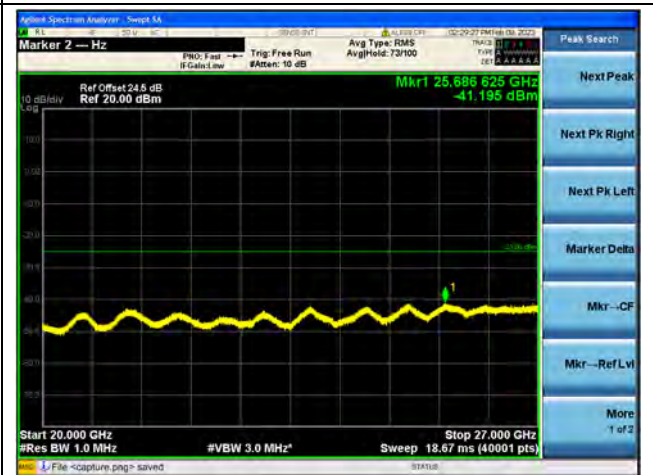

Band41-20G-27G / 20MHz / Mid CH / QPSK

Band41-30M-20G / 20MHz / Mid CH / 16QAM

Band41-20G-27G / 20MHz / Mid CH / 16QAM

Band41-30M-20G / 20MHz / Mid CH / 64QAM

Band41-20G-27G / 20MHz / Mid CH / 64QAM

Band41-30M-20G / 20MHz / High CH / QPSK