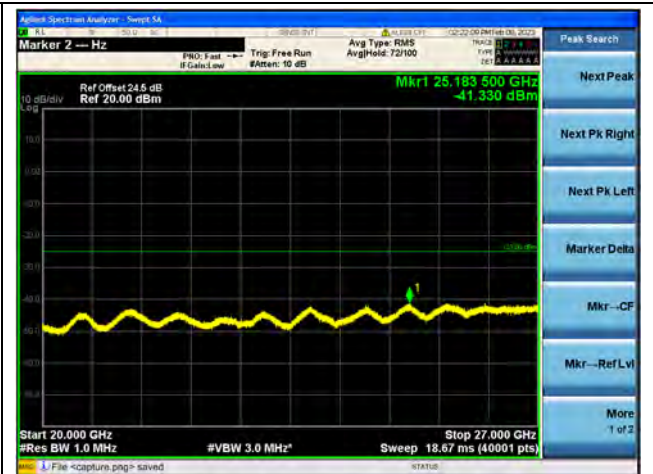

Band41-20G-27G / 10MHz / Mid CH / QPSK

Band41-30M-20G / 10MHz / Mid CH / 16QAM

Band41-20G-27G / 10MHz / Mid CH / 16QAM

Band41-30M-20G / 10MHz / Mid CH / 64QAM

Band41-20G-27G / 10MHz / Mid CH / 64QAM

Band41-30M-20G / 10MHz / High CH / QPSK