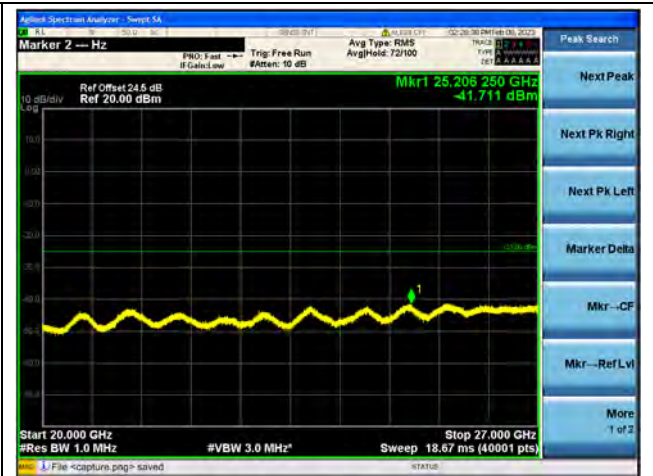

Band41-20G-27G / 20MHz / Low CH / QPSK

Band41-30M-20G / 20MHz / Low CH / 16QAM

Band41-20G-27G / 20MHz / Low CH / 16QAM

Band41-30M-20G / 20MHz / Low CH / 64QAM

Band41-20G-27G / 20MHz / Low CH / 64QAM

Band41-30M-20G / 20MHz / Mid CH / QPSK