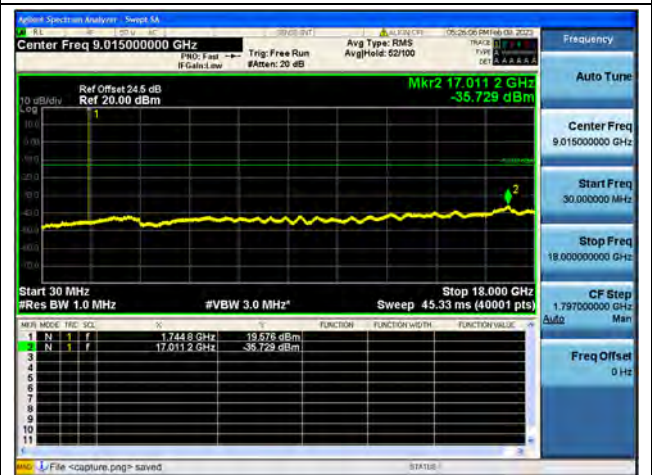

Band66 / 1.4MHz / Low CH / 16QAM

Band66 / 1.4MHz / Low CH / 64QAM

Band66 / 1.4MHz / Mid CH / QPSK

Band66 / 1.4MHz / Mid CH / 16QAM

Band66 / 1.4MHz / Mid CH / 64QAM

Band66 / 1.4MHz / High CH / QPSK

Band66 / 1.4MHz / High CH / 16QAM