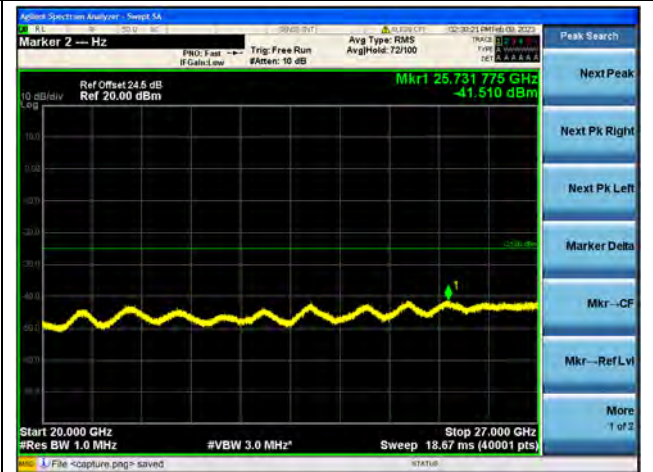

Band41-20G-27G / 20MHz / High CH / QPSK

Band41-20G-27G / 20MHz / High CH / 16QAM