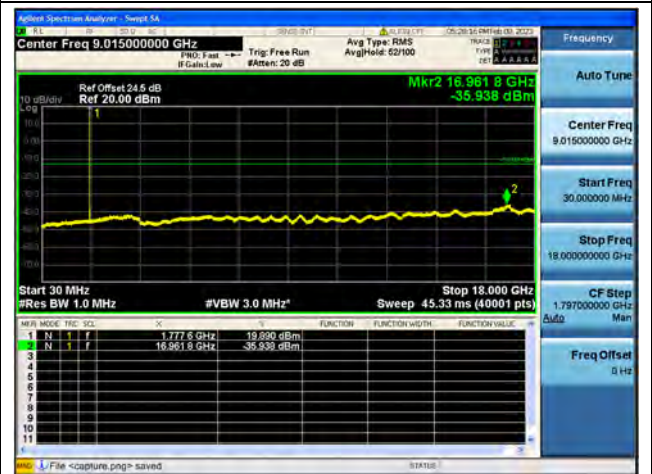

Band66 / 1.4MHz / High CH / 64QAM

Band66 / 3MHz / Low CH / QPSK

Band66 / 3MHz / Low CH / 16QAM

Band66 / 3MHz / Low CH / 64QAM

Band66 / 3MHz / Mid CH / QPSK

Band66 / 3MHz / Mid CH / 16QAM

Band66 / 3MHz / Mid CH / 64QAM