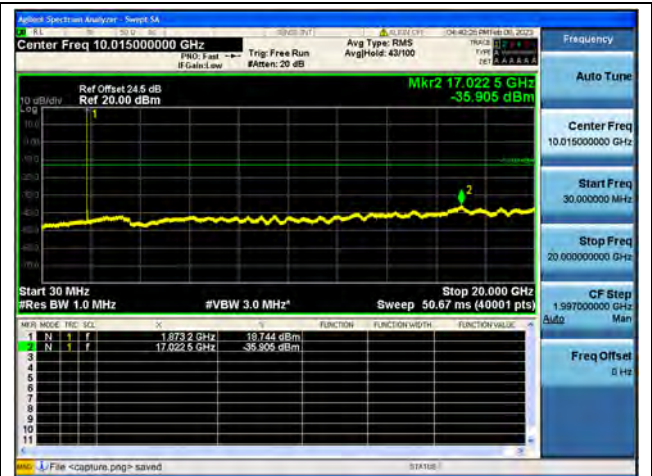

Band25 / 20MHz / Low CH / QPSK

Band25 / 20MHz / Low CH / 16QAM

Band25 / 20MHz / Low CH / 64QAM

Band25 / 20MHz / Mid CH / QPSK

Band25 / 20MHz / Mid CH / 16QAM

Band25 / 20MHz / Mid CH / 64QAM

Band25 / 20MHz / High CH / QPSK