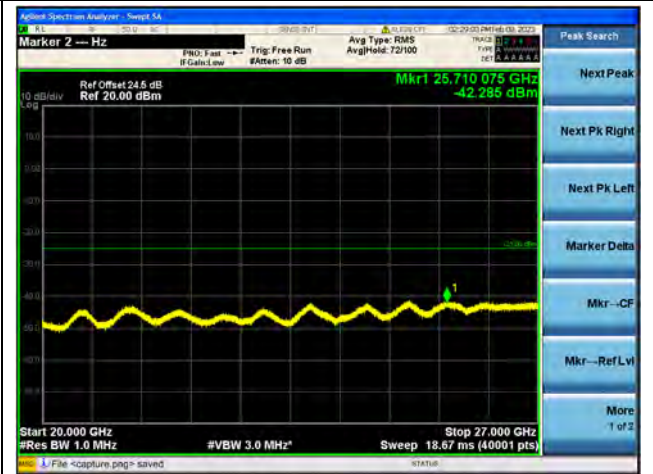

Band41-20G-27G / 20MHz / Mid CH / QPSK

Band41-20G-27G / 20MHz / Mid CH / 16QAM