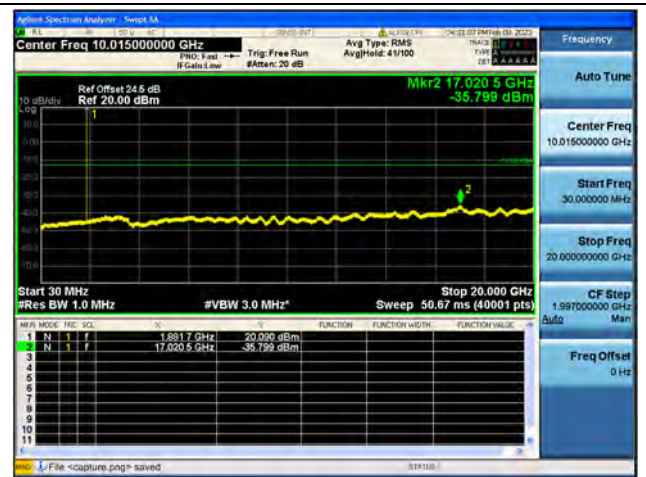

Band25 / 1.4MHz / Mid CH / QPSK

Band25 / 1.4MHz / Mid CH / 64QAM