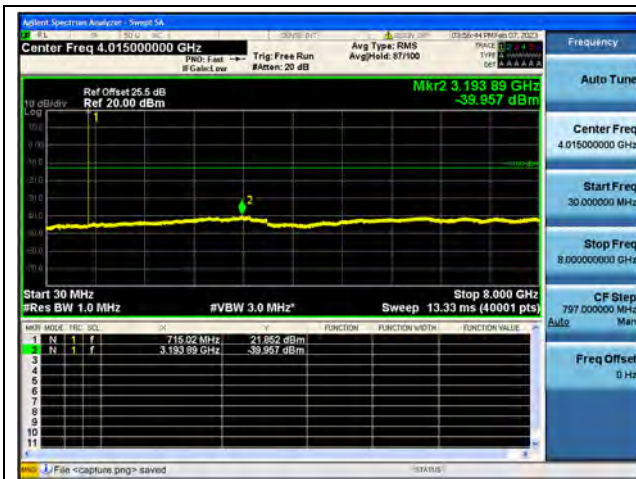

Band12 / 1.4MHz / Mid CH / QPSK

Band12 / 1.4MHz / Mid CH / 16QAM

Band12 / 1.4MHz / Mid CH / 64QAM

Band12 / 1.4MHz / High CH / QPSK

Band12 / 1.4MHz / High CH / 16QAM

Band12 / 1.4MHz / High CH / 64QAM

Band12 / 3MHz / Low CH / QPSK