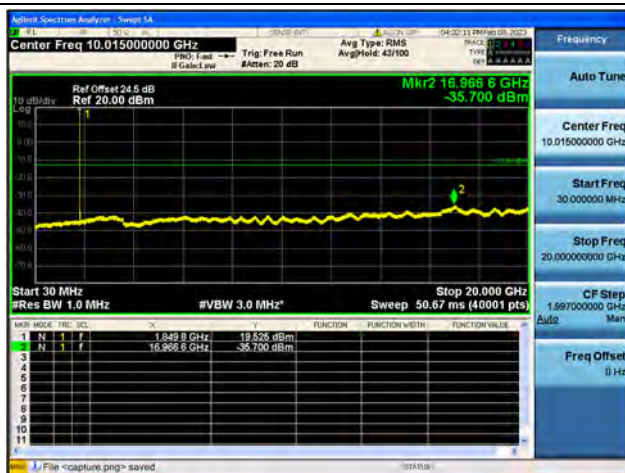

Band25 / 1.4MHz / Mid CH / 16QAM

Band25 / 1.4MHz / Mid CH / 64QAM

Band25 / 1.4MHz / High CH / QPSK

Band25 / 1.4MHz / High CH / 16QAM

Band25 / 1.4MHz / High CH / 64QAM

Band25 / 3MHz / Low CH / QPSK

Band25 / 3MHz / Low CH / 16QAM