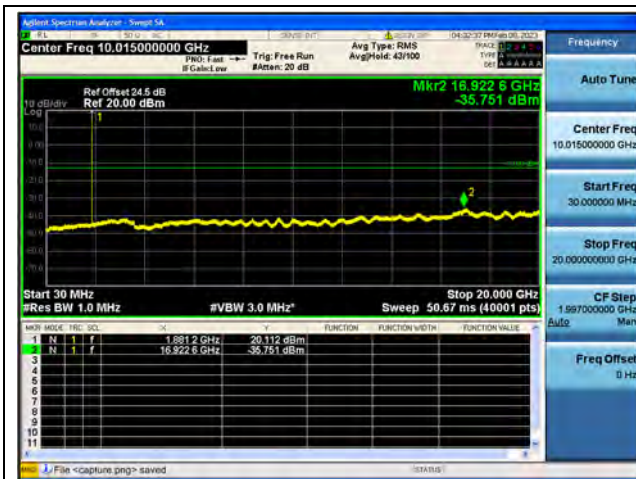

Band25 / 3MHz / Mid CH / QPSK