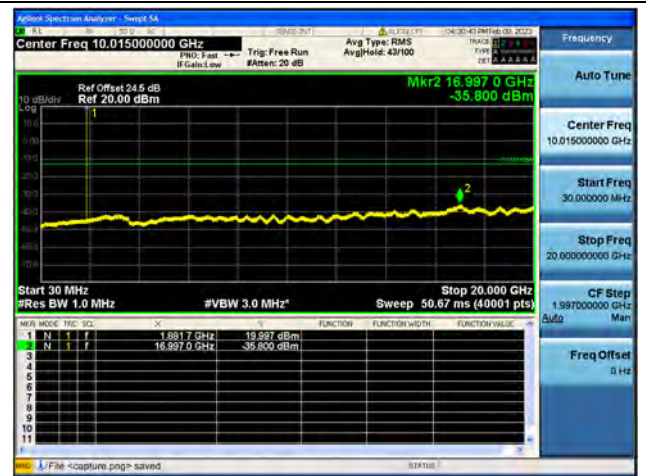

Band18Part22 / 5MHz / High CH / 16QAM

Band18Part22 / 5MHz / High CH / 64QAM

Band25 / 1.4MHz / Low CH / QPSK

Band25 / 1.4MHz / Low CH / 16QAM

Band25 / 1.4MHz / Low CH / 64QAM

Band25 / 1.4MHz / Mid CH / QPSK