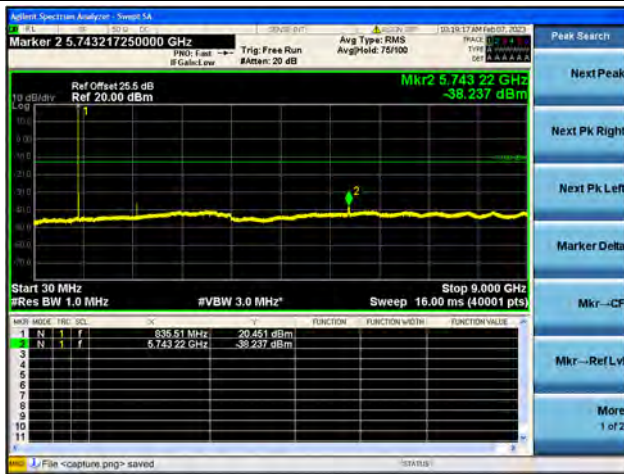

Band5 / 3MHz / Mid CH / QPSK

Band5 / 3MHz / Mid CH / 64QAM