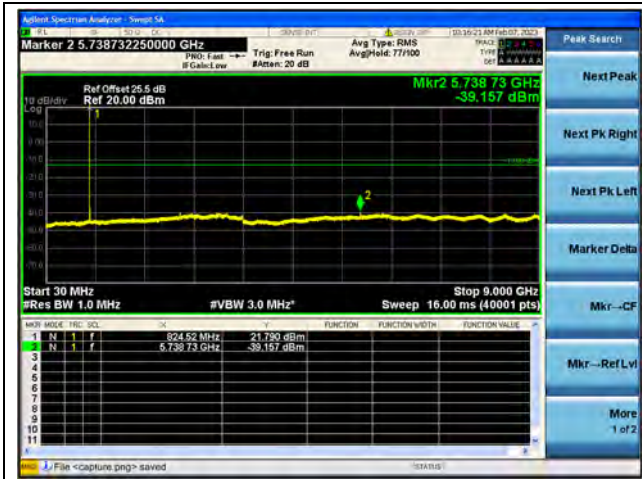

Band5 / 1.4MHz / Low CH / QPSK