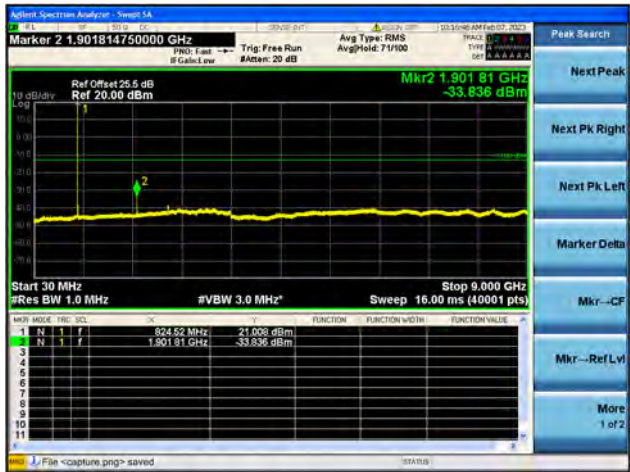

Band4 / 20MHz / High CH / 16QAM

Band4 / 20MHz / High CH / 64QAM

Band5 / 1.4MHz / Low CH / QPSK

Band5 / 1.4MHz / Low CH / 16QAM

Band5 / 1.4MHz / Low CH / 64QAM

Band5 / 1.4MHz / Mid CH / QPSK

Band5 / 1.4MHz / Mid CH / 16QAM

Band5 / 1.4MHz / Mid CH / 64QAM

Band5 / 1.4MHz / High CH / QPSK

Band5 / 1.4MHz / High CH / 16QAM

Band5 / 1.4MHz / High CH / 64QAM

Band5 / 3MHz / Low CH / QPSK

Band5 / 3MHz / Low CH / 16QAM

Band5 / 3MHz / Low CH / 64QAM