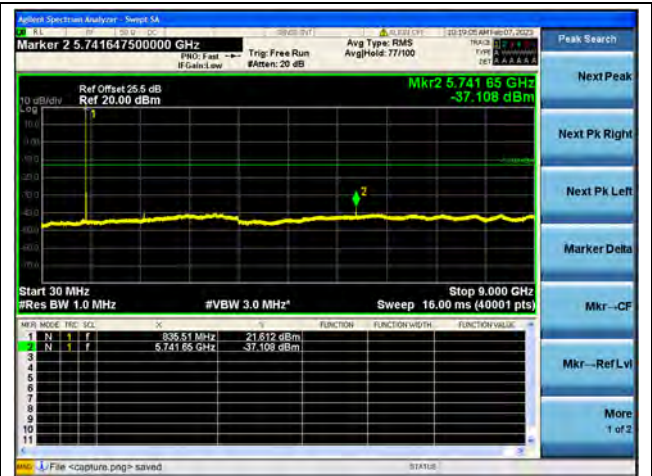

Band5 / 1.4MHz / Mid CH / 64QAM

Band5 / 1.4MHz / High CH / QPSK

Band5 / 1.4MHz / High CH / 16QAM

Band5 / 1.4MHz / High CH / 64QAM

Band5 / 3MHz / Low CH / QPSK

Band5 / 3MHz / Low CH / 16QAM

Band5 / 3MHz / Low CH / 64QAM

Band5 / 3MHz / Mid CH / QPSK

Band5 / 3MHz / Mid CH / 16QAM

Band5 / 3MHz / Mid CH / 64QAM

Band5 / 3MHz / High CH / QPSK

Band5 / 3MHz / High CH / 16QAM

Band5 / 3MHz / High CH / 64QAM

Band5 / 5MHz / Low CH / QPSK