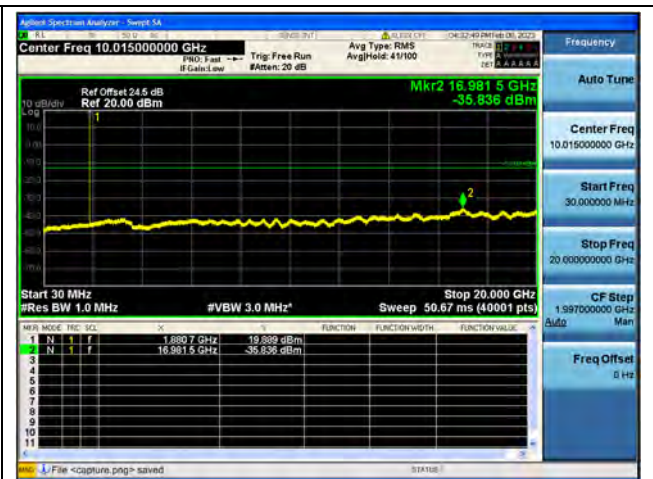

Band25 / 3MHz / Low CH / 64QAM

Band25 / 3MHz / Mid CH / 16QAM