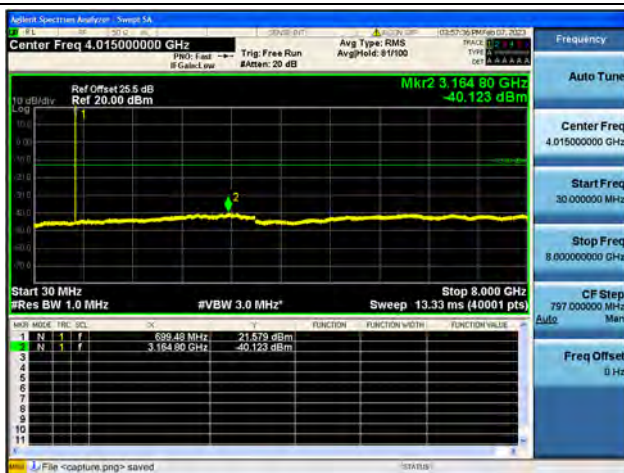

Band12 / 1.4MHz / Mid CH / QPSK

Band12 / 1.4MHz / Mid CH / 16QAM

Band12 / 1.4MHz / Mid CH / 64QAM

Band12 / 1.4MHz / High CH / QPSK

Band12 / 1.4MHz / High CH / 16QAM

Band12 / 1.4MHz / High CH / 64QAM

Band12 / 3MHz / Low CH / QPSK