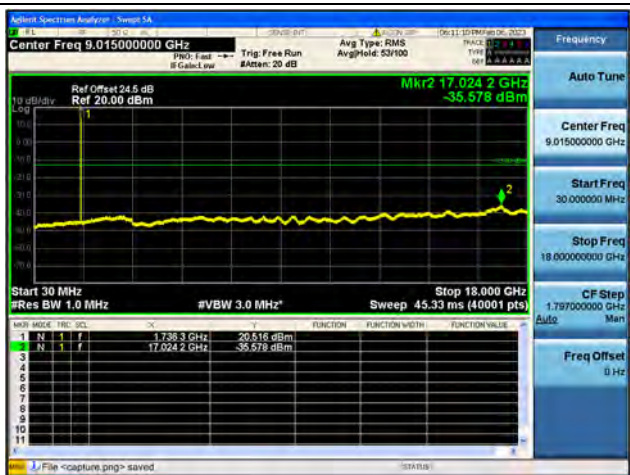

Band4 / 20MHz / Low CH / QPSK

Band4 / 20MHz / Low CH / 16QAM

Band4 / 20MHz / Low CH / 64QAM

Band4 / 20MHz / Mid CH / QPSK

Band4 / 20MHz / Mid CH / 16QAM

Band4 / 20MHz / Mid CH / 64QAM

Band4 / 20MHz / High CH / QPSK