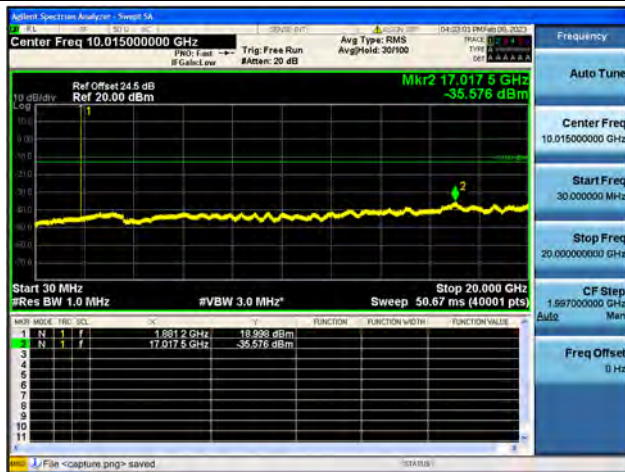

Band25 / 3MHz / Mid CH / QPSK

Band25 / 3MHz / Mid CH / 64QAM