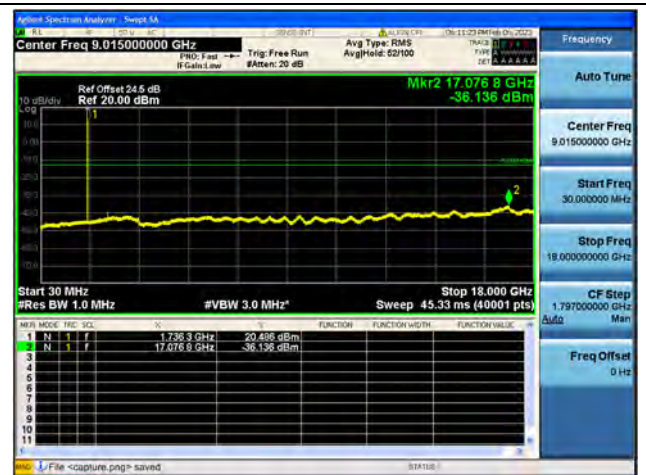

Band4 / 20MHz / High CH / QPSK

Band4 / 20MHz / High CH / 64QAM