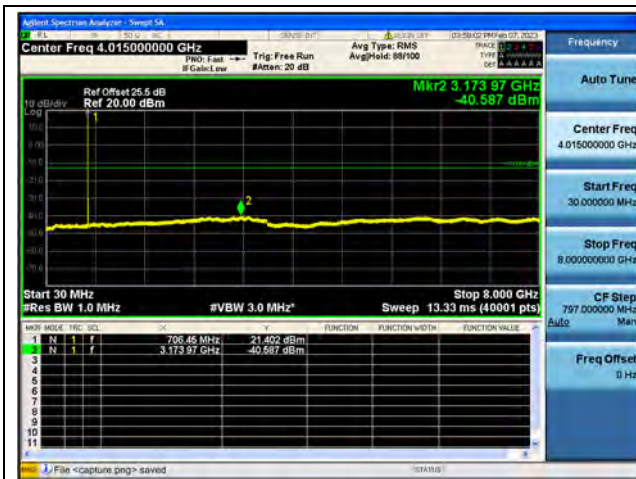

Band12 / 3MHz / Mid CH / QPSK