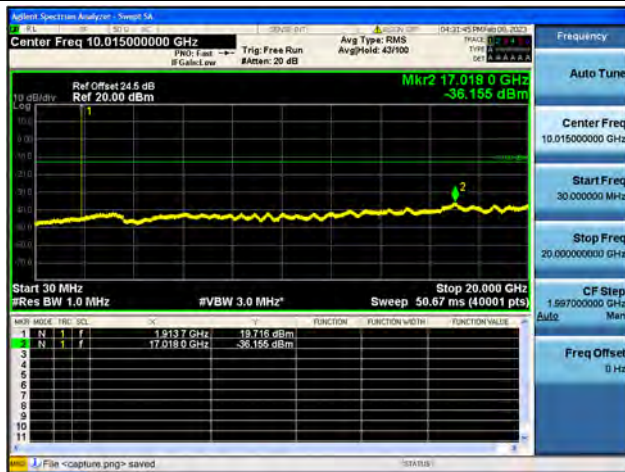

Band25 / 1.4MHz / Mid CH / 16QAM

Band25 / 1.4MHz / Mid CH / 64QAM

Band25 / 1.4MHz / High CH / QPSK

Band25 / 1.4MHz / High CH / 16QAM

Band25 / 1.4MHz / High CH / 64QAM

Band25 / 3MHz / Low CH / QPSK

Band25 / 3MHz / Low CH / 16QAM