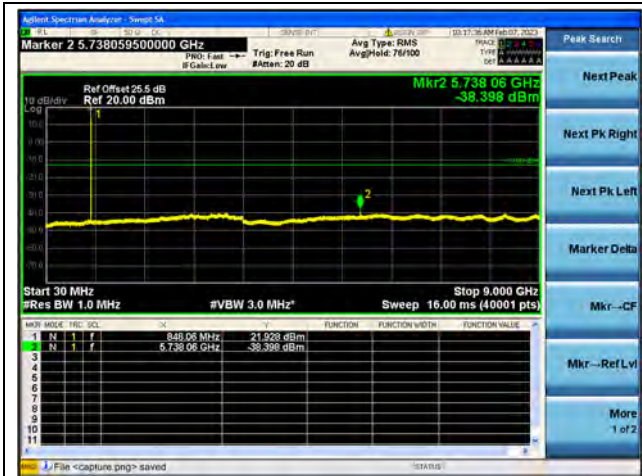

Band5 / 1.4MHz / High CH / QPSK