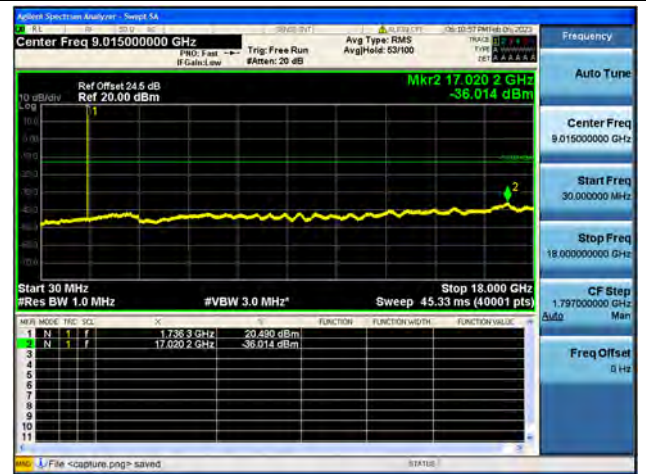

Band4 / 20MHz / Low CH / QPSK

Band4 / 20MHz / Low CH / 16QAM

Band4 / 20MHz / Low CH / 64QAM

Band4 / 20MHz / Mid CH / QPSK

Band4 / 20MHz / Mid CH / 16QAM

Band4 / 20MHz / Mid CH / 64QAM

Band4 / 20MHz / High CH / QPSK