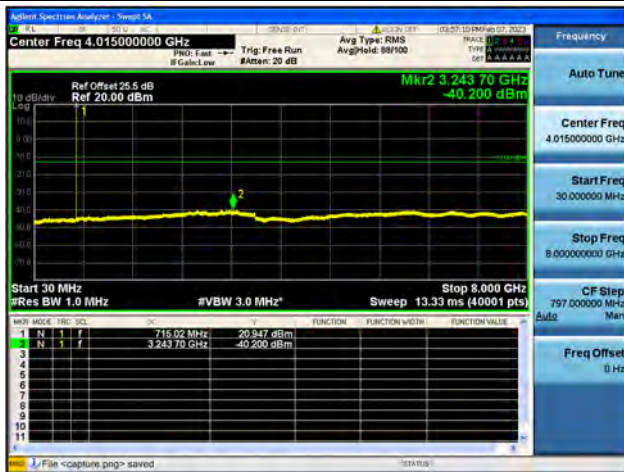

Band12 / 1.4MHz / Mid CH / QPSK

Band12 / 1.4MHz / Mid CH / 16QAM

Band12 / 1.4MHz / Mid CH / 64QAM

Band12 / 1.4MHz / High CH / QPSK

Band12 / 1.4MHz / High CH / 16QAM

Band12 / 1.4MHz / High CH / 64QAM

Band12 / 3MHz / Low CH / QPSK