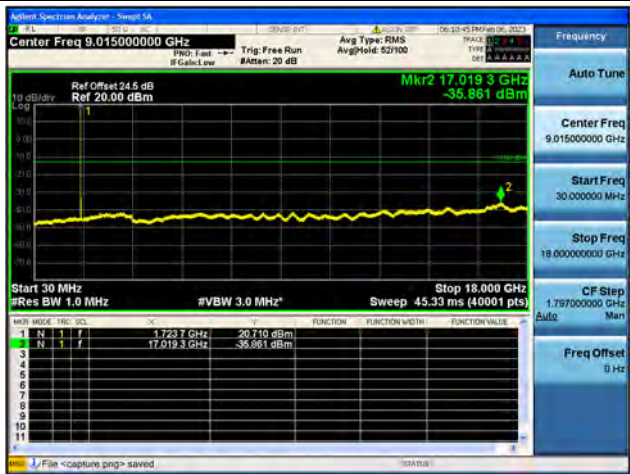

Band4 / 20MHz / Low CH / QPSK

Band4 / 20MHz / Low CH / 16QAM

Band4 / 20MHz / Low CH / 64QAM

Band4 / 20MHz / Mid CH / QPSK

Band4 / 20MHz / Mid CH / 16QAM

Band4 / 20MHz / Mid CH / 64QAM

Band4 / 20MHz / High CH / QPSK