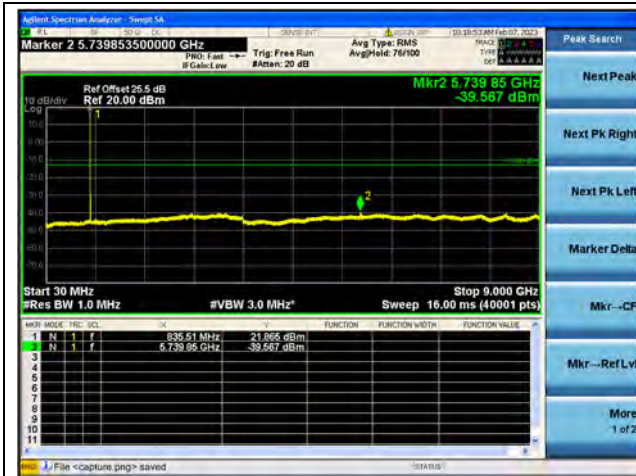

Band5 / 1.4MHz / Mid CH / 64QAM

Band5 / 1.4MHz / High CH / QPSK

Band5 / 1.4MHz / High CH / 16QAM

Band5 / 1.4MHz / High CH / 64QAM

Band5 / 3MHz / Low CH / QPSK

Band5 / 3MHz / Low CH / 16QAM

Band5 / 3MHz / Low CH / 64QAM

Band5 / 3MHz / Mid CH / QPSK

Band5 / 3MHz / Mid CH / 16QAM

Band5 / 3MHz / Mid CH / 64QAM

Band5 / 3MHz / High CH / QPSK

Band5 / 3MHz / High CH / 16QAM

Band5 / 3MHz / High CH / 64QAM

Band5 / 5MHz / Low CH / QPSK