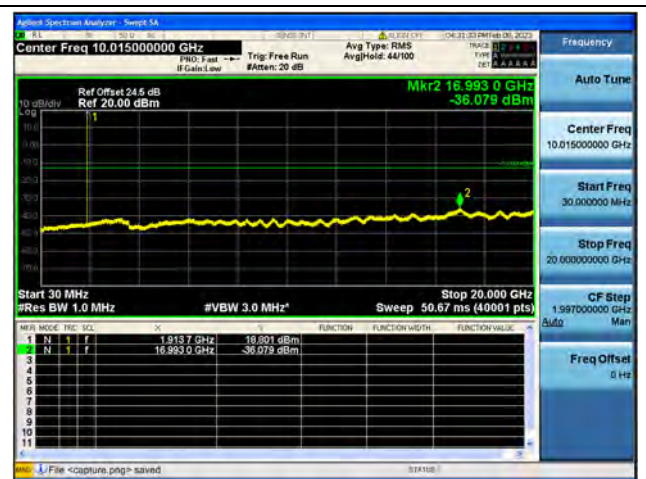

Band25 / 1.4MHz / Mid CH / 64QAM

Band25 / 1.4MHz / High CH / 16QAM