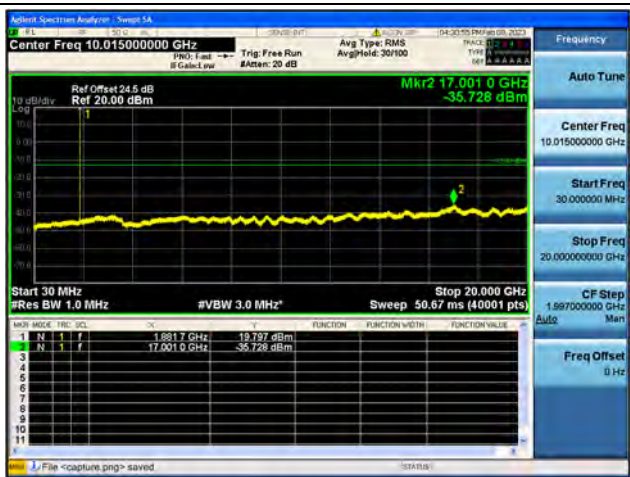

Band18Part22 / 5MHz / High CH / 16QAM

Band18Part22 / 5MHz / High CH / 64QAM

Band25 / 1.4MHz / Low CH / QPSK

Band25 / 1.4MHz / Low CH / 16QAM

Band25 / 1.4MHz / Low CH / 64QAM

Band25 / 1.4MHz / Mid CH / QPSK