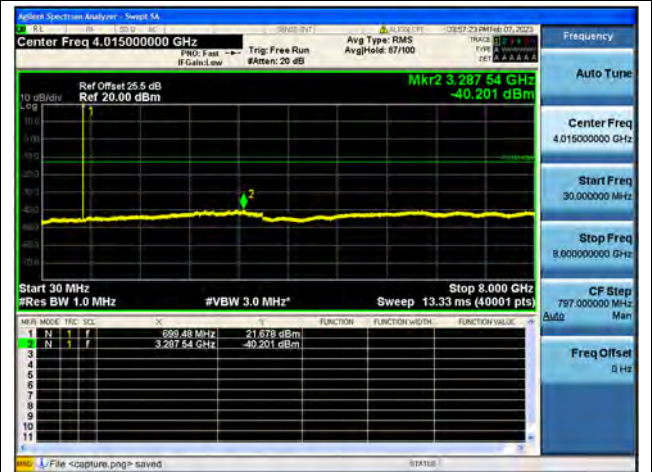

Band12 / 1.4MHz / Mid CH / QPSK

Band12 / 1.4MHz / Mid CH / 16QAM

Band12 / 1.4MHz / Mid CH / 64QAM

Band12 / 1.4MHz / High CH / QPSK

Band12 / 1.4MHz / High CH / 16QAM

Band12 / 1.4MHz / High CH / 64QAM

Band12 / 3MHz / Low CH / QPSK