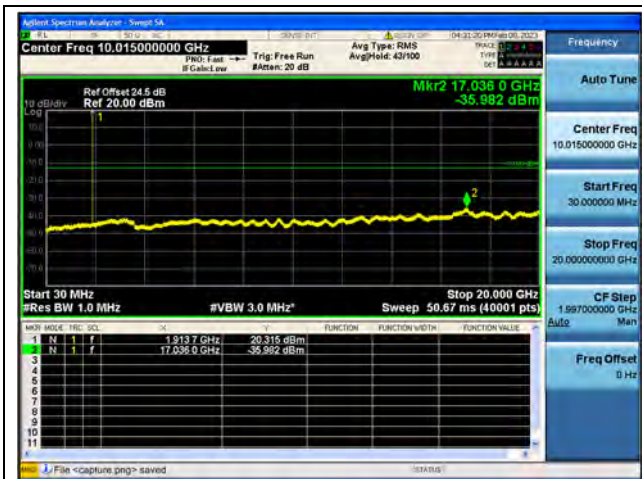

Band25 / 1.4MHz / High CH / QPSK