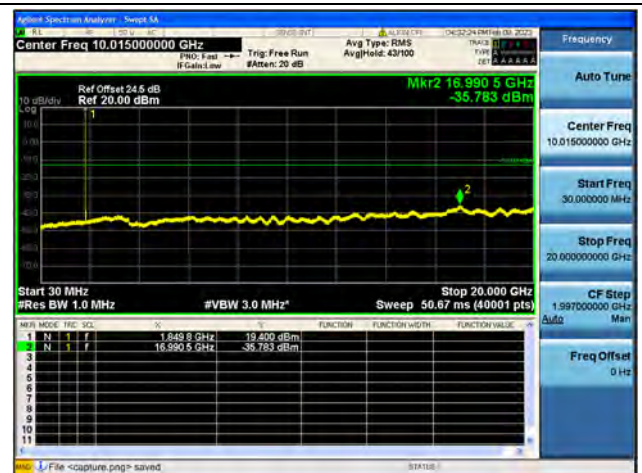

Band25 / 1.4MHz / Mid CH / 16QAM

Band25 / 1.4MHz / Mid CH / 64QAM

Band25 / 1.4MHz / High CH / QPSK

Band25 / 1.4MHz / High CH / 16QAM

Band25 / 1.4MHz / High CH / 64QAM

Band25 / 3MHz / Low CH / QPSK

Band25 / 3MHz / Low CH / 16QAM