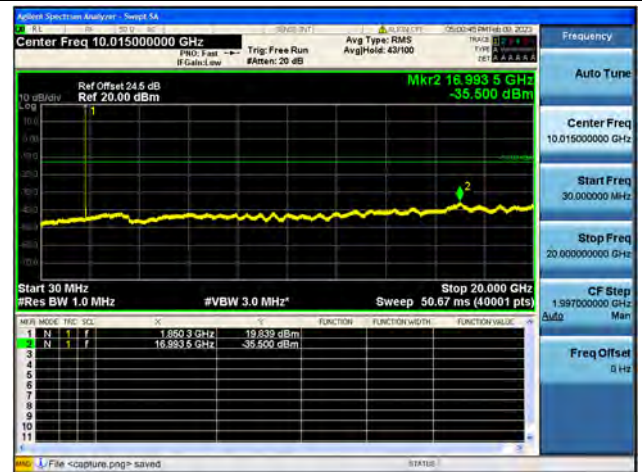

Band25 / 1.4MHz / Mid CH / 16QAM

Band25 / 1.4MHz / Mid CH / 64QAM

Band25 / 1.4MHz / High CH / QPSK

Band25 / 1.4MHz / High CH / 16QAM

Band25 / 1.4MHz / High CH / 64QAM

Band25 / 3MHz / Low CH / QPSK

Band25 / 3MHz / Low CH / 16QAM