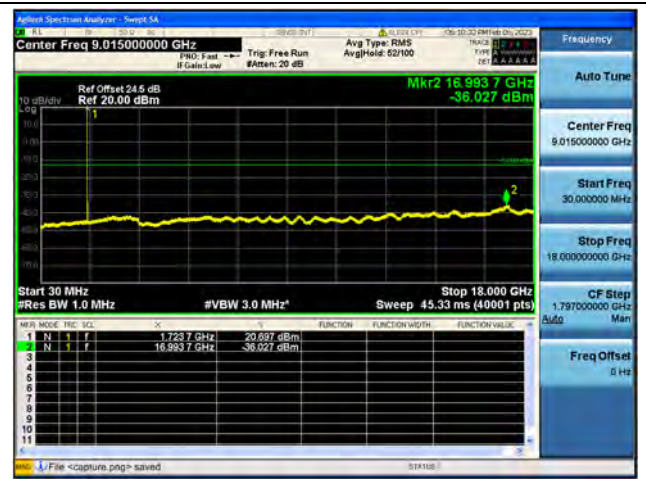

Band4 / 20MHz / Low CH / QPSK

Band4 / 20MHz / Low CH / 16QAM

Band4 / 20MHz / Low CH / 64QAM

Band4 / 20MHz / Mid CH / QPSK

Band4 / 20MHz / Mid CH / 16QAM

Band4 / 20MHz / Mid CH / 64QAM

Band4 / 20MHz / High CH / QPSK