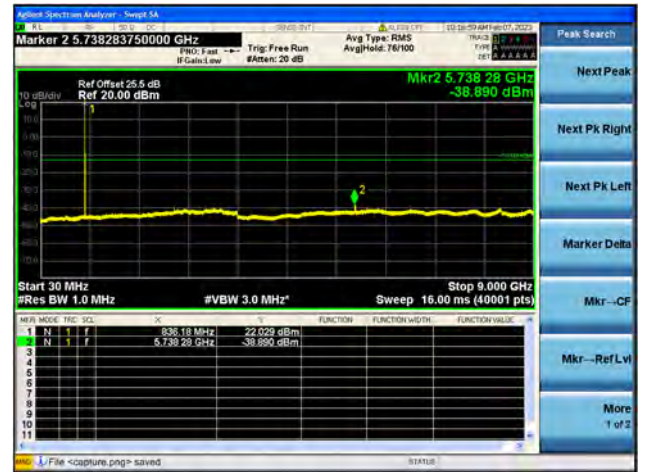

Band4 / 20MHz / High CH / 16QAM

Band4 / 20MHz / High CH / 64QAM

Band5 / 1.4MHz / Low CH / QPSK

Band5 / 1.4MHz / Low CH / 16QAM

Band5 / 1.4MHz / Low CH / 64QAM

Band5 / 1.4MHz / Mid CH / QPSK

Band5 / 1.4MHz / Mid CH / 16QAM

Band5 / 1.4MHz / Mid CH / 64QAM

Band5 / 1.4MHz / High CH / QPSK

Band5 / 1.4MHz / High CH / 16QAM

Band5 / 1.4MHz / High CH / 64QAM

Band5 / 3MHz / Low CH / QPSK

Band5 / 3MHz / Low CH / 16QAM

Band5 / 3MHz / Low CH / 64QAM