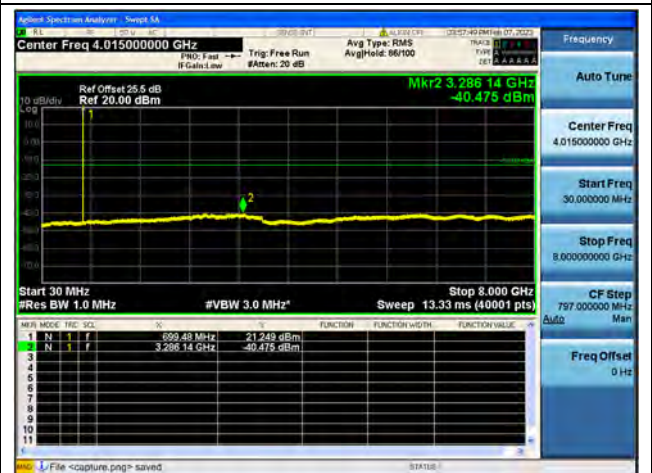

Band12 / 3MHz / Low CH / QPSK

Band12 / 3MHz / Low CH / 64QAM