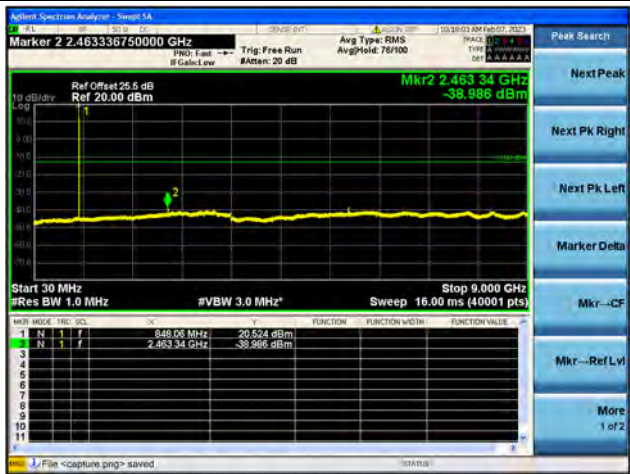

Band4 / 20MHz / High CH / 16QAM

Band4 / 20MHz / High CH / 64QAM

Band5 / 1.4MHz / Low CH / QPSK

Band5 / 1.4MHz / Low CH / 16QAM

Band5 / 1.4MHz / Low CH / 64QAM

Band5 / 1.4MHz / Mid CH / QPSK

Band5 / 1.4MHz / Mid CH / 16QAM

Band5 / 1.4MHz / Mid CH / 64QAM

Band5 / 1.4MHz / High CH / QPSK

Band5 / 1.4MHz / High CH / 16QAM

Band5 / 1.4MHz / High CH / 64QAM

Band5 / 3MHz / Low CH / QPSK

Band5 / 3MHz / Low CH / 16QAM

Band5 / 3MHz / Low CH / 64QAM