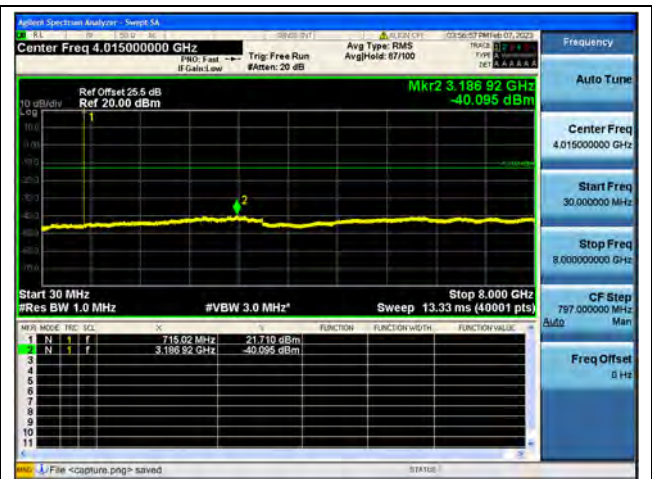

Band12 / 1.4MHz / Mid CH / QPSK

Band12 / 1.4MHz / Mid CH / 16QAM

Band12 / 1.4MHz / Mid CH / 64QAM

Band12 / 1.4MHz / High CH / QPSK

Band12 / 1.4MHz / High CH / 16QAM

Band12 / 1.4MHz / High CH / 64QAM

Band12 / 3MHz / Low CH / QPSK