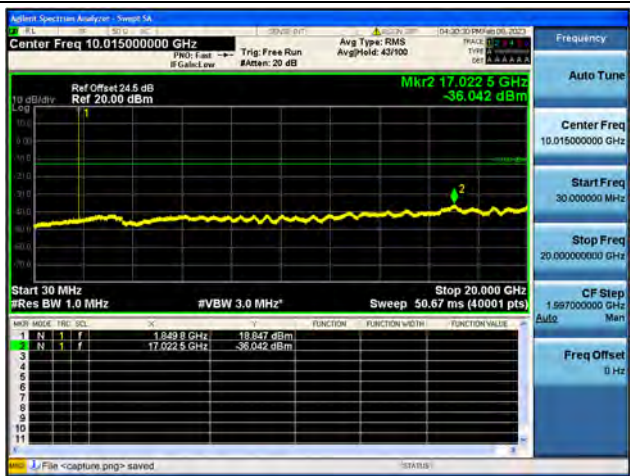

Band18Part22 / 5MHz / High CH / 16QAM

Band18Part22 / 5MHz / High CH / 64QAM

Band25 / 1.4MHz / Low CH / QPSK

Band25 / 1.4MHz / Low CH / 16QAM

Band25 / 1.4MHz / Low CH / 64QAM

Band25 / 1.4MHz / Mid CH / QPSK