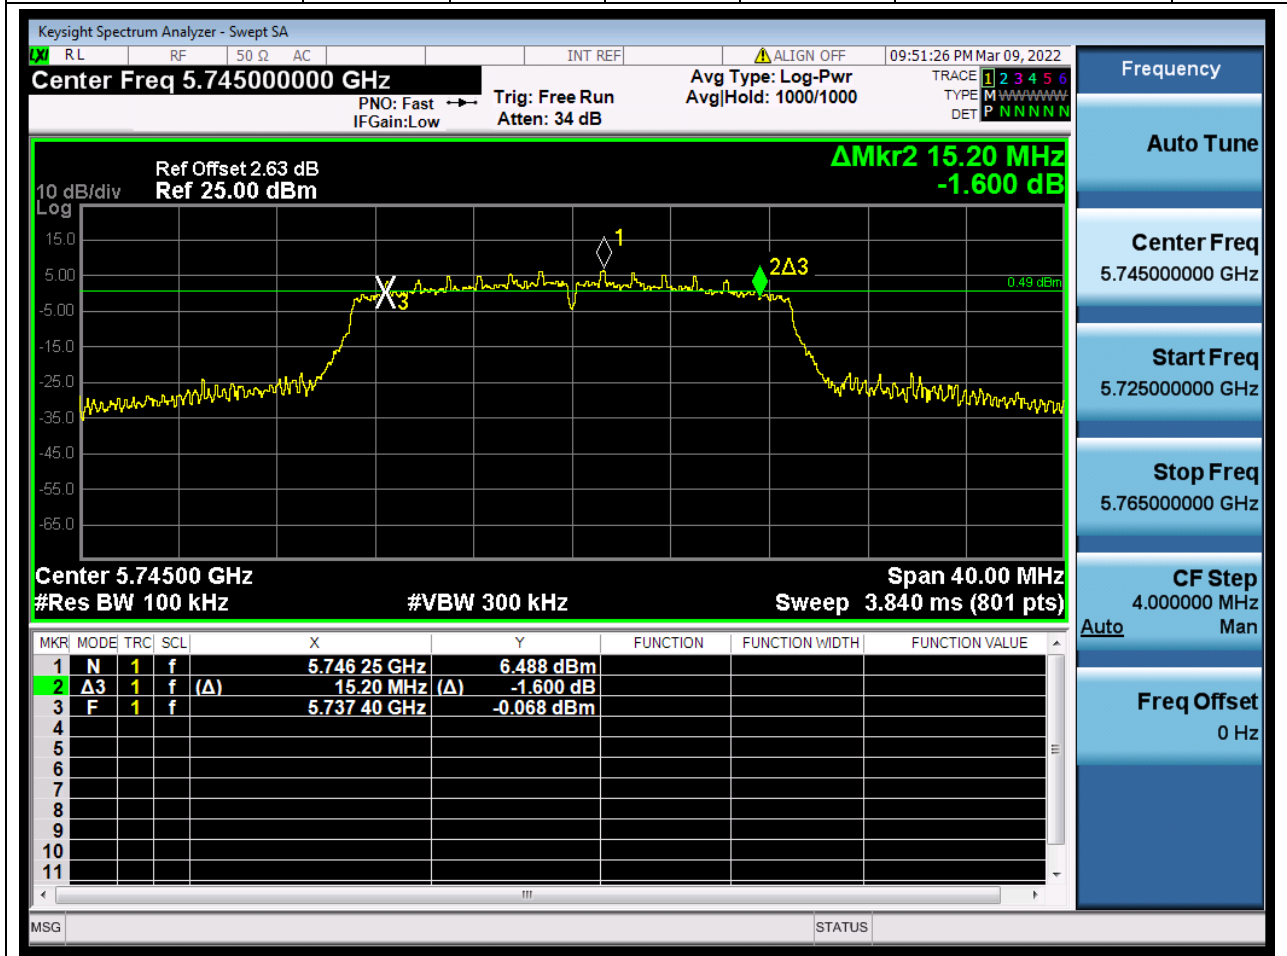

9. 802.11ac_20M_U-NII-3_L

9.1. A.2.1-6dB BandWidth(NTNV)

Center Frequency (MHz)	XdB Down	RBW (MHz)	Detector	Limit (MHz)	XdB BandWidth (MHz)	Verdict
5745	6	0.1	Peak	0.5	15.200195	Pass