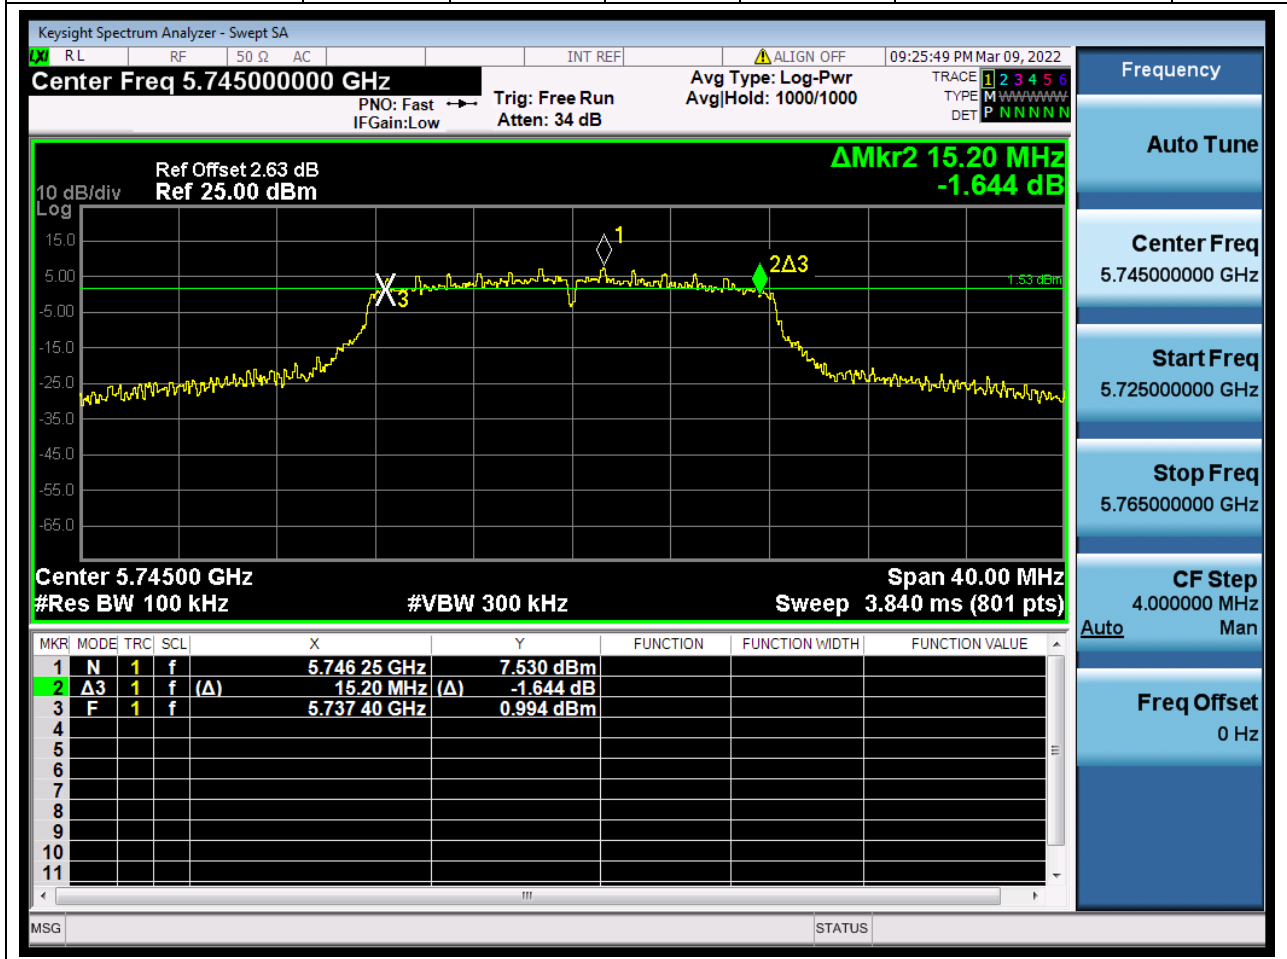

Annex A.3 6dB BandWidth

1. 802.11a_20M_U-NII-3_L

1.1. A.2.1-6dB BandWidth(NTNV)

Center Frequency (MHz)	XdB Down	RBW (MHz)	Detector	Limit (MHz)	XdB BandWidth (MHz)	Verdict
5745	6	0.1	Peak	0.5	15.200195	Pass

2. 802.11a_20M_U-NII-3_M

2.1. A.2.1-6dB BandWidth(NTNV)

Center Frequency (MHz)	XdB Down	RBW (MHz)	Detector	Limit (MHz)	XdB BandWidth (MHz)	Verdict
5785	6	0.1	Peak	0.5	15.200195	Pass

3. 802.11a_20M_U-NII-3_H