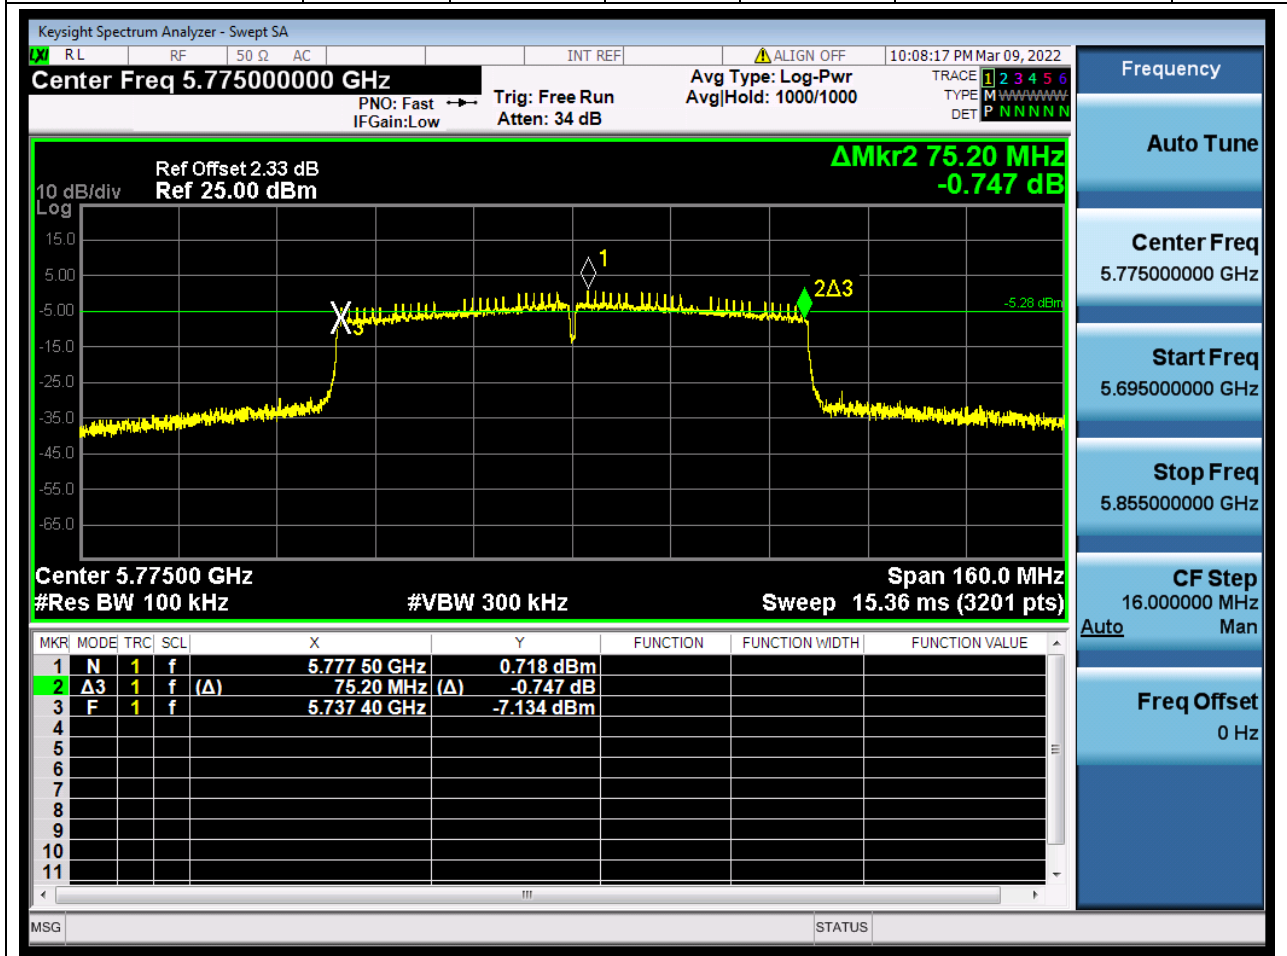

Center Frequency (MHz)	XdB Down	RBW (MHz)	Detector	Limit (MHz)	XdB BandWidth (MHz)	Verdict
5755	6	0.1	Peak	0.5	35.200195	Pass

13. 802.11ac_40M_U-NII-3_H

13.1. A.2.1-6dB BandWidth(NTNV)

Center Frequency (MHz)	XdB Down	RBW (MHz)	Detector	Limit (MHz)	XdB BandWidth (MHz)	Verdict
5795	6	0.1	Peak	0.5	35.200195	Pass

14. 802.11ac_80M_U-NII-3_M

14.1. A.2.1-6dB BandWidth(NTNV)

Center Frequency (MHz)	XdB Down	RBW (MHz)	Detector	Limit (MHz)	XdB BandWidth (MHz)	Verdict
5775	6	0.1	Peak	0.5	75.200195	Pass

END