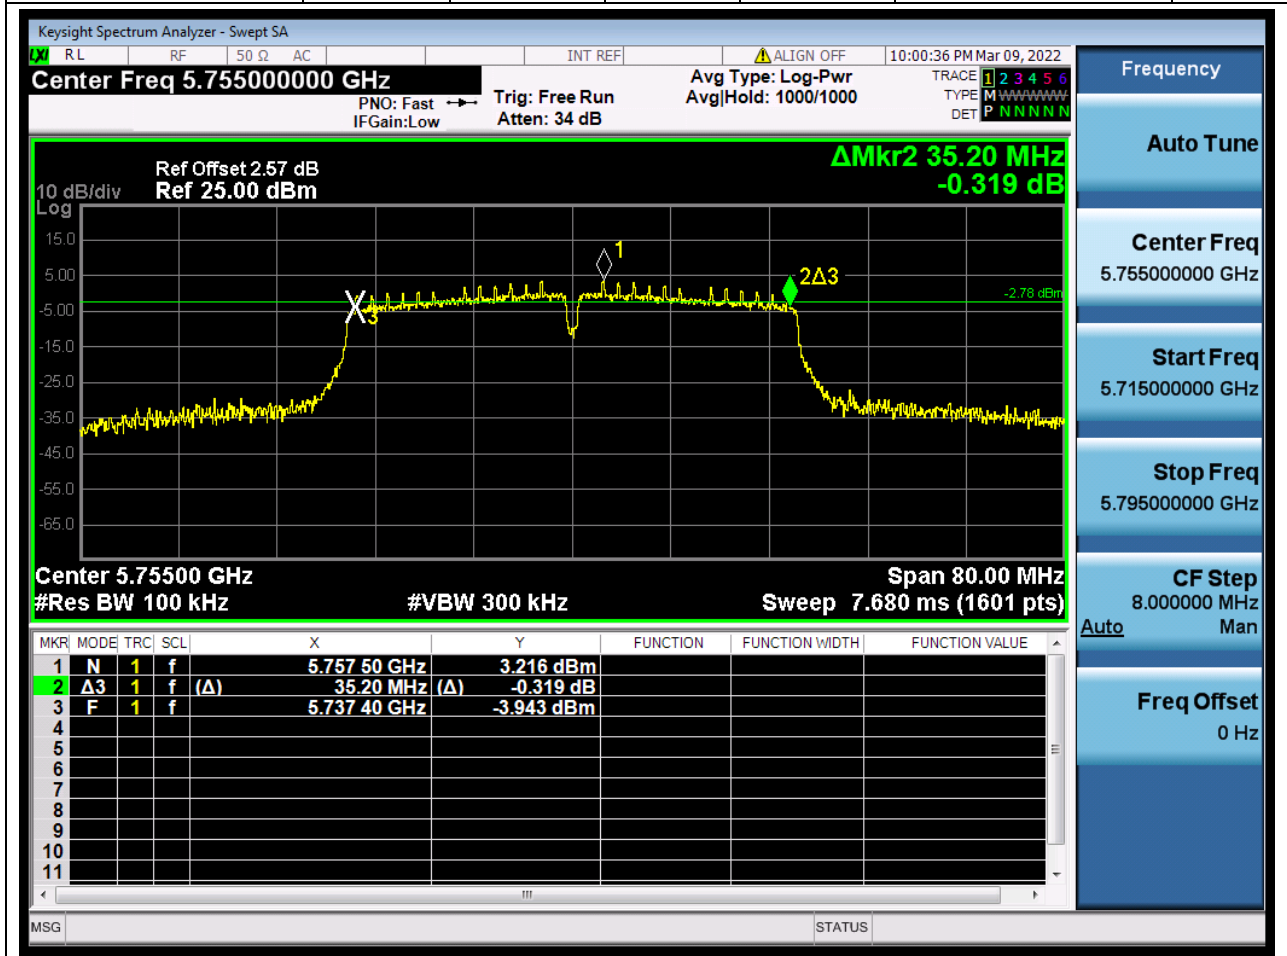

12. 802.11ac_40M_U-NII-3_L

12.1. A.2.1-6dB BandWidth(NTNV)

Center Frequency (MHz)	XdB Down	RBW (MHz)	Detector	Limit (MHz)	XdB BandWidth (MHz)	Verdict
5755	6	0.1	Peak	0.5	35.200195	Pass