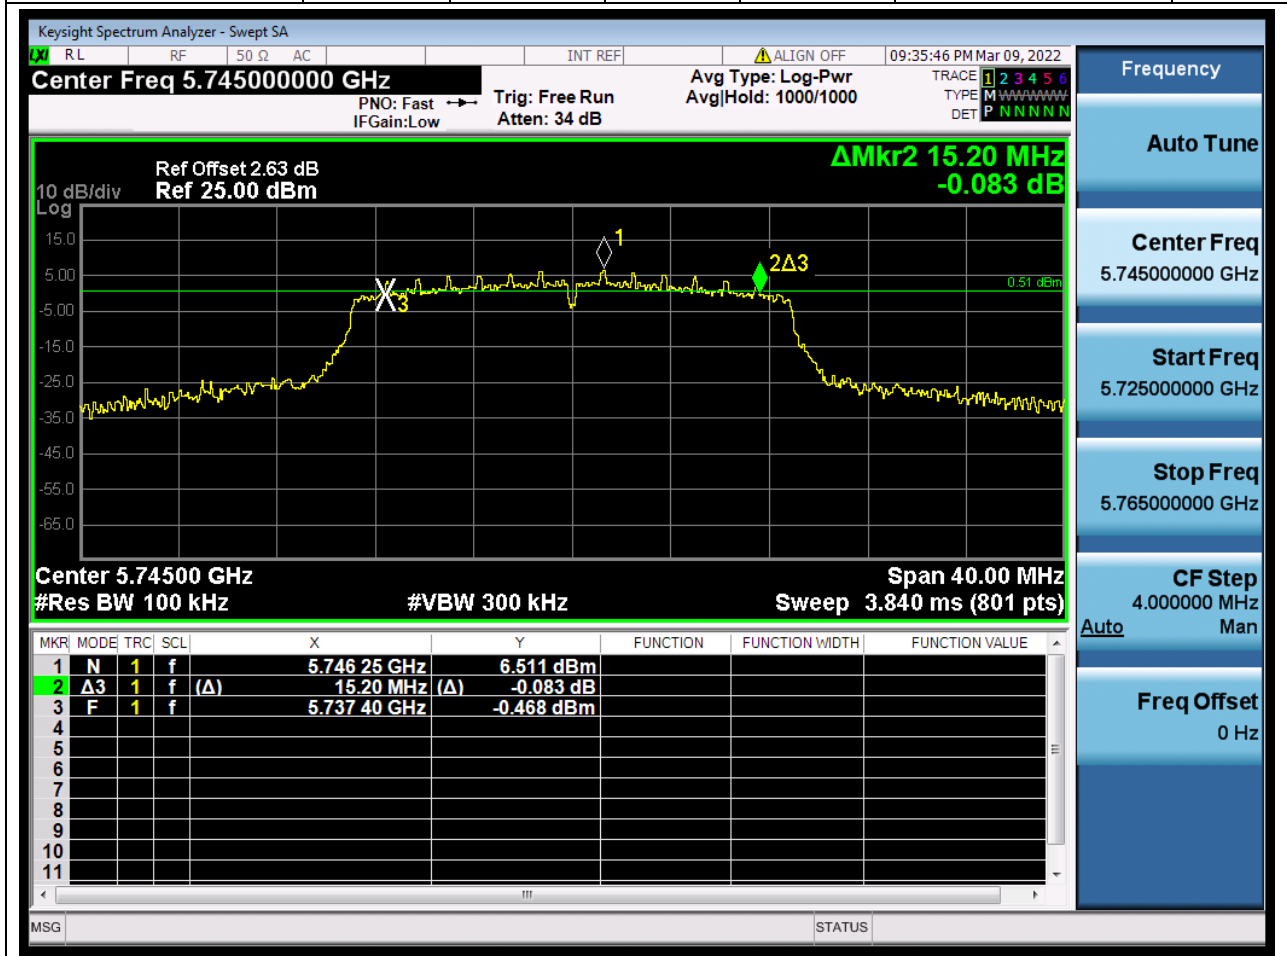

4. 802.11n_20M_U-NII-3_L

4.1. A.2.1-6dB BandWidth(NTNV)

Center Frequency (MHz)	XdB Down	RBW (MHz)	Detector	Limit (MHz)	XdB BandWidth (MHz)	Verdict
5745	6	0.1	Peak	0.5	15.200195	Pass