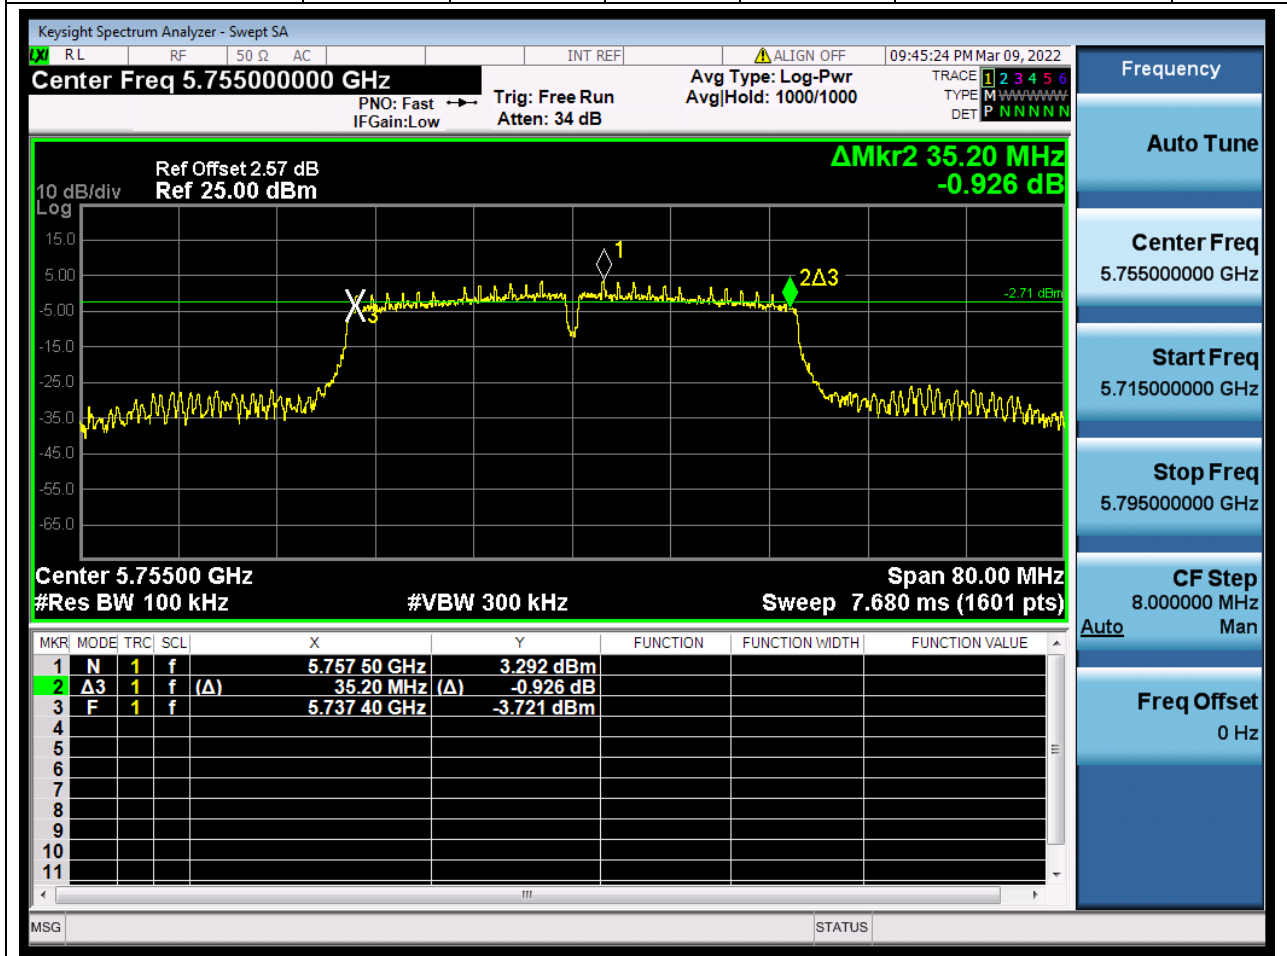

7. 802.11n_40M_U-NII-3_L

7.1. A.2.1-6dB BandWidth(NTNV)

Center Frequency (MHz)	XdB Down	RBW (MHz)	Detector	Limit (MHz)	XdB BandWidth (MHz)	Verdict
5755	6	0.1	Peak	0.5	35.200195	Pass