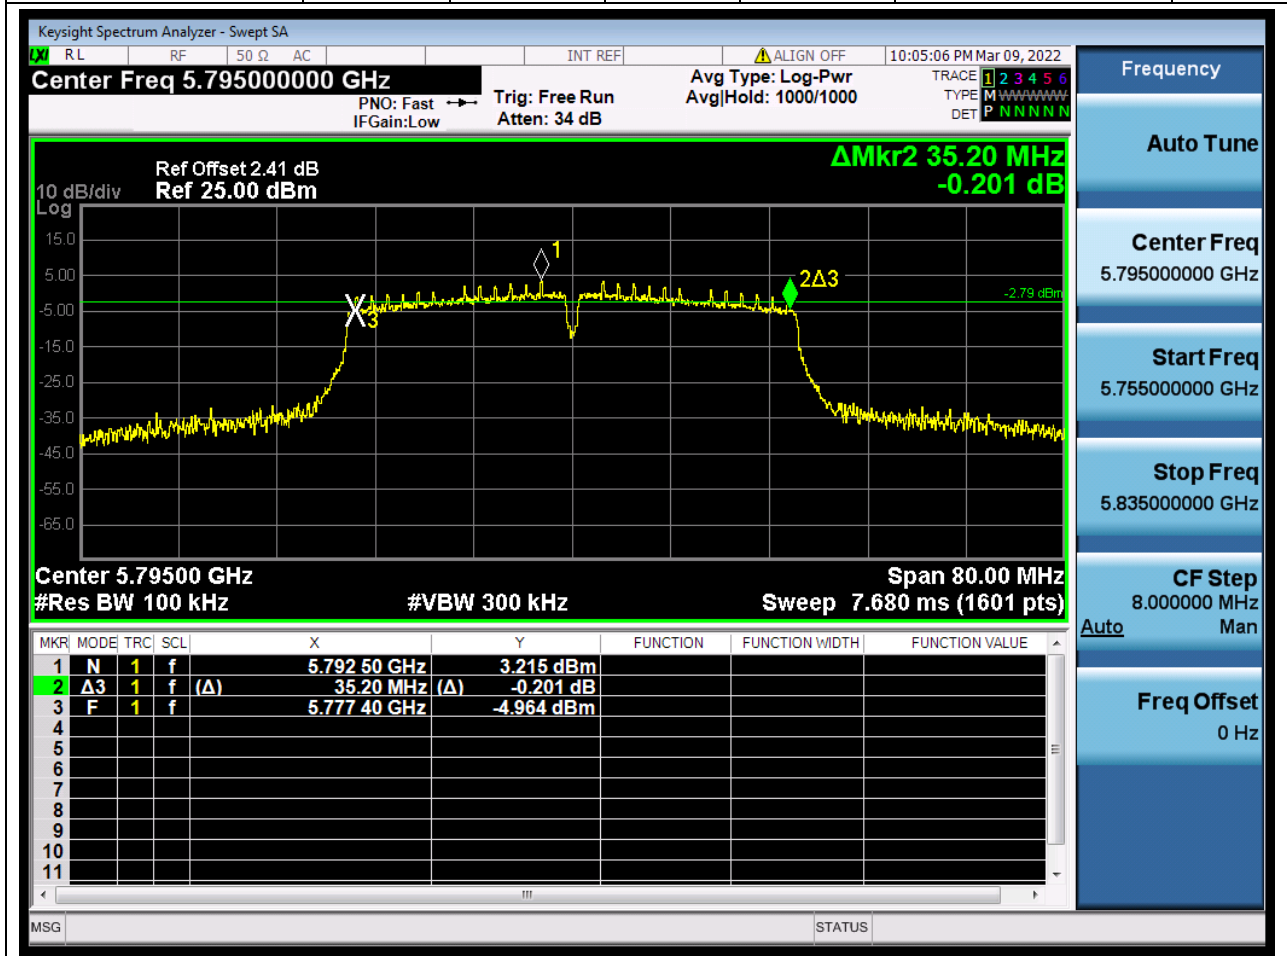

13. 802.11ac_40M_U-NII-3_H

13.1. A.2.1-6dB BandWidth(NTNV)

Center Frequency (MHz)	XdB Down	RBW (MHz)	Detector	Limit (MHz)	XdB BandWidth (MHz)	Verdict
5795	6	0.1	Peak	0.5	35.200195	Pass