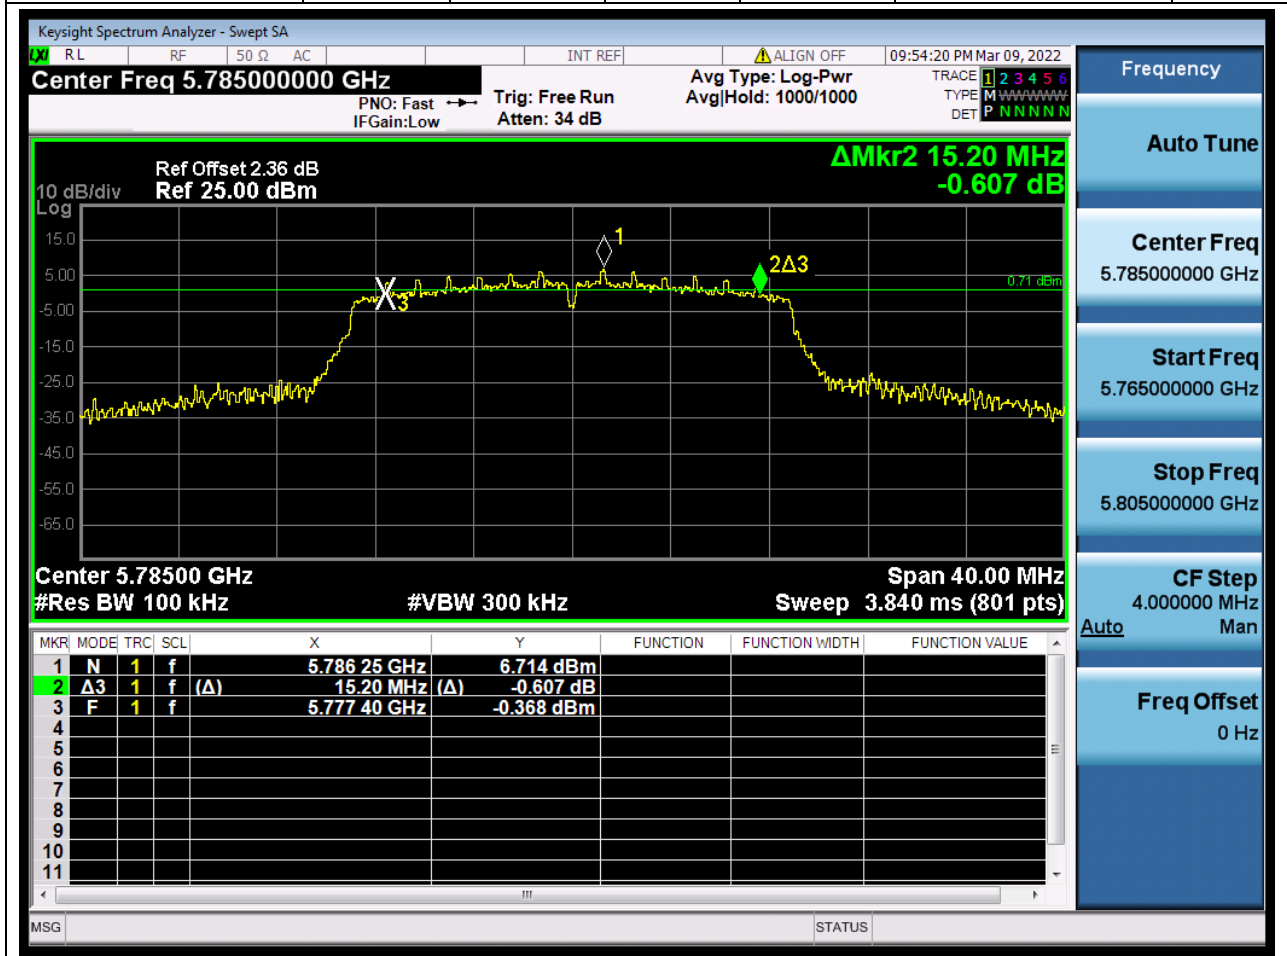

10. 802.11ac_20M_U-NII-3_M

10.1. A.2.1-6dB BandWidth(NTNV)

Center Frequency (MHz)	XdB Down	RBW (MHz)	Detector	Limit (MHz)	XdB BandWidth (MHz)	Verdict
5785	6	0.1	Peak	0.5	15.200195	Pass