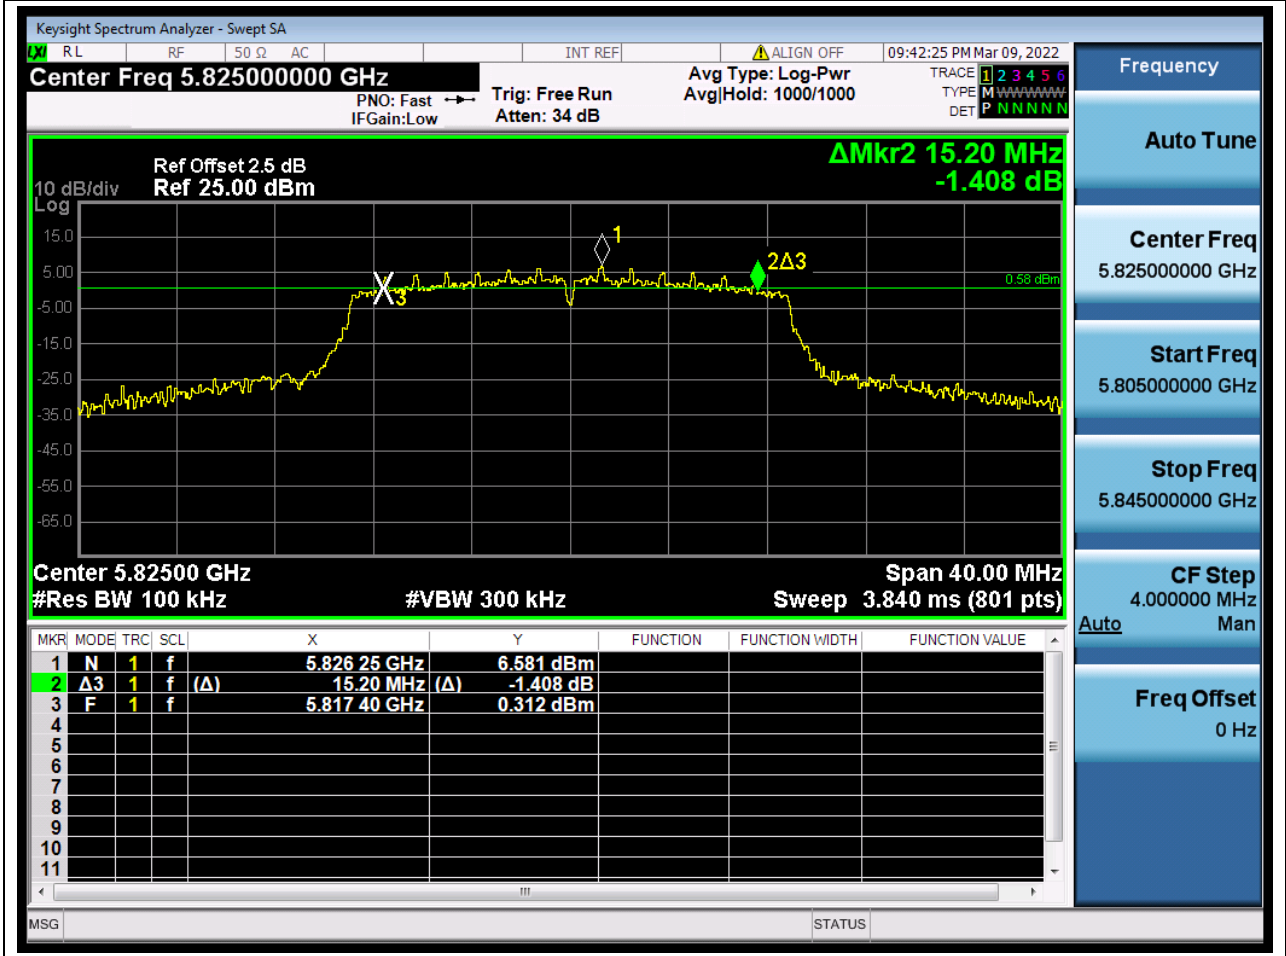

6. 802.11n_20M_U-NII-3_H

6.1. A.2.1-6dB BandWidth(NTNV)

Center Frequency (MHz)	XdB Down	RBW (MHz)	Detector	Limit (MHz)	XdB BandWidth (MHz)	Verdict
5825	6	0.1	Peak	0.5	15.200195	Pass