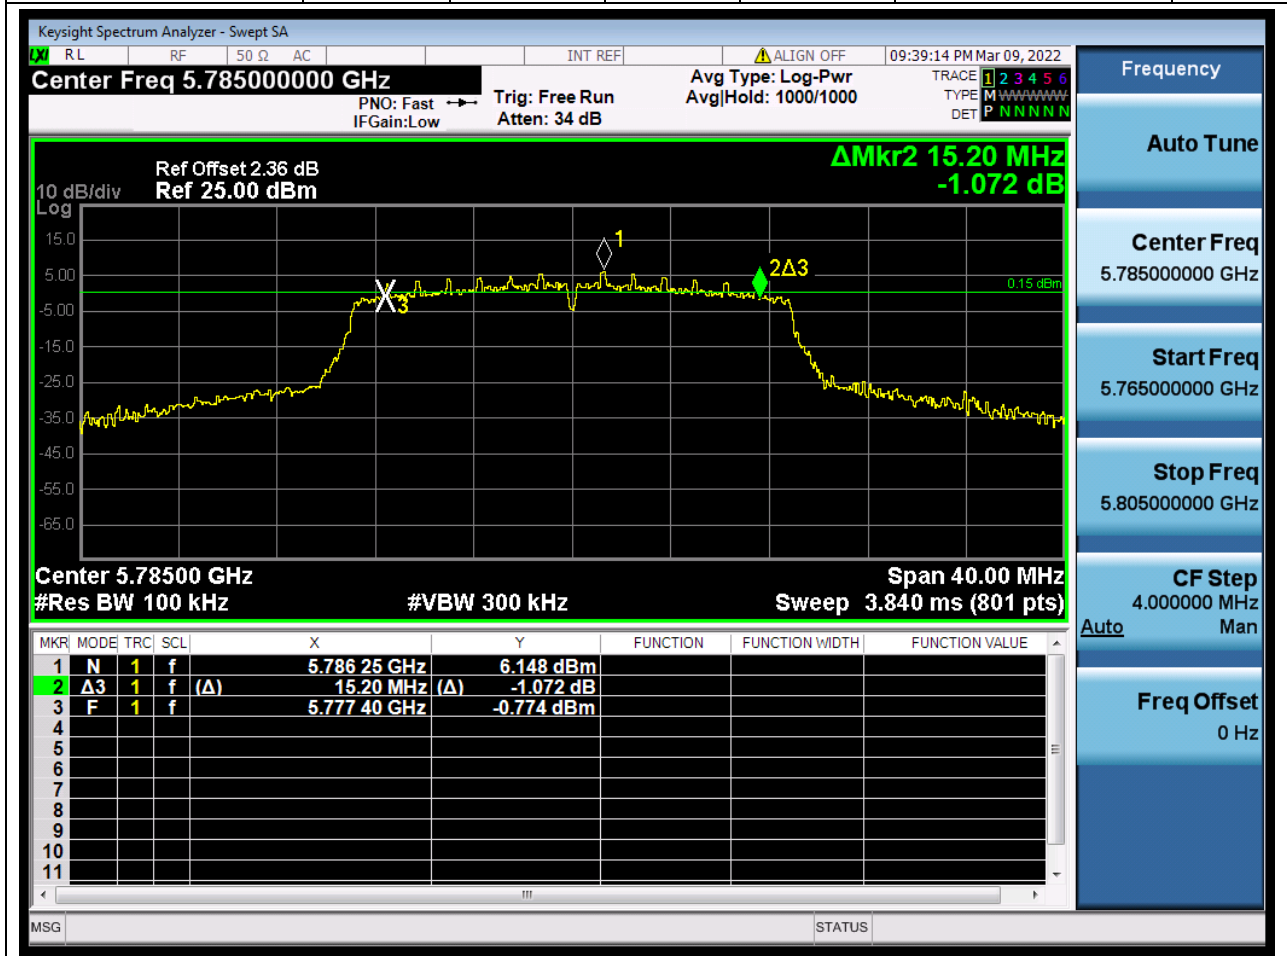

5. 802.11n_20M_U-NII-3_M

5.1. A.2.1-6dB BandWidth(NTNV)

Center Frequency (MHz)	XdB Down	RBW (MHz)	Detector	Limit (MHz)	XdB BandWidth (MHz)	Verdict
5785	6	0.1	Peak	0.5	15.200195	Pass