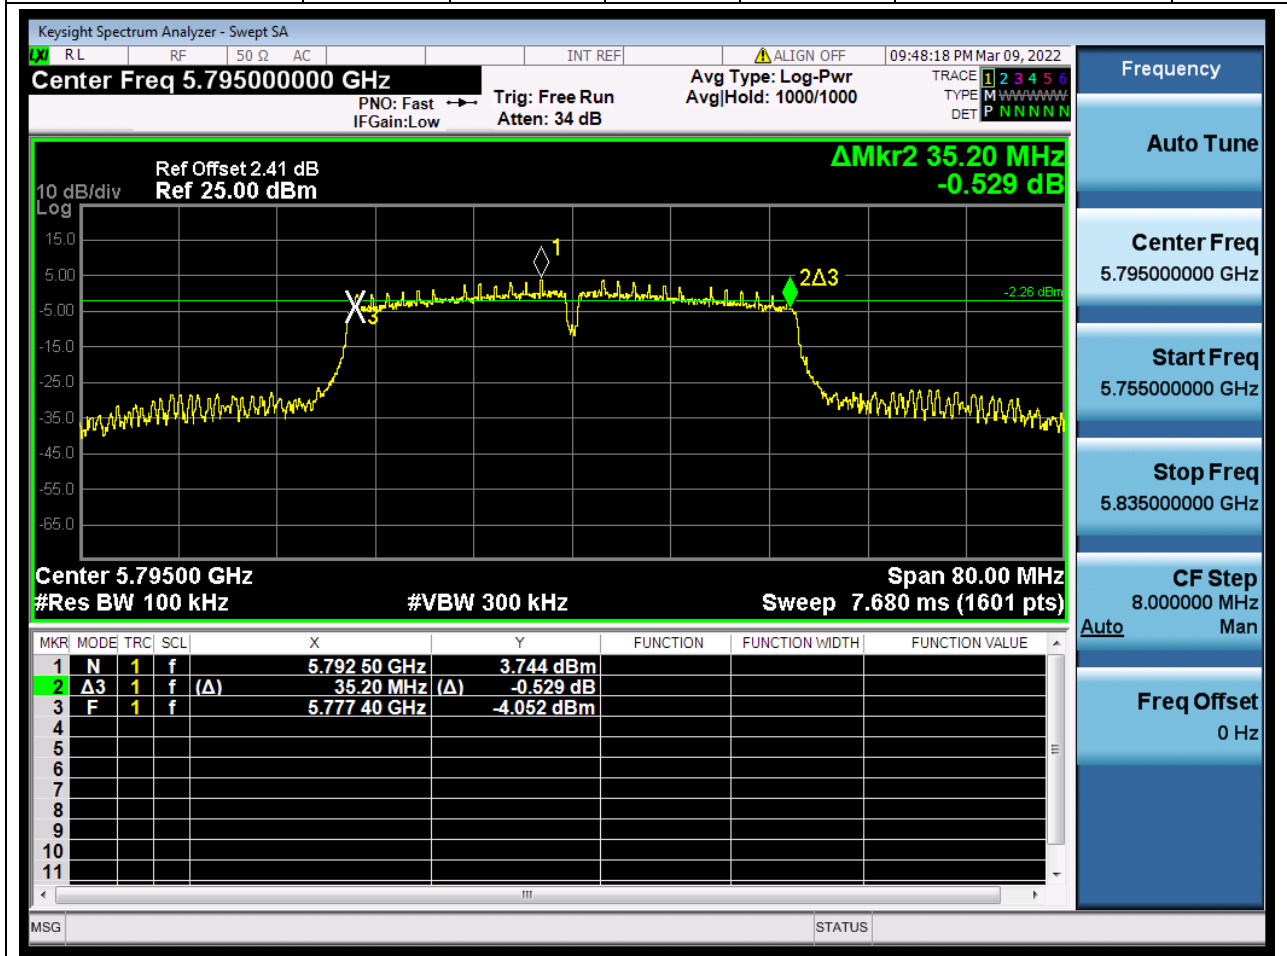

8. 802.11n_40M_U-NII-3_H

8.1. A.2.1-6dB BandWidth(NTNV)

Center Frequency (MHz)	XdB Down	RBW (MHz)	Detector	Limit (MHz)	XdB BandWidth (MHz)	Verdict
5795	6	0.1	Peak	0.5	35.200195	Pass