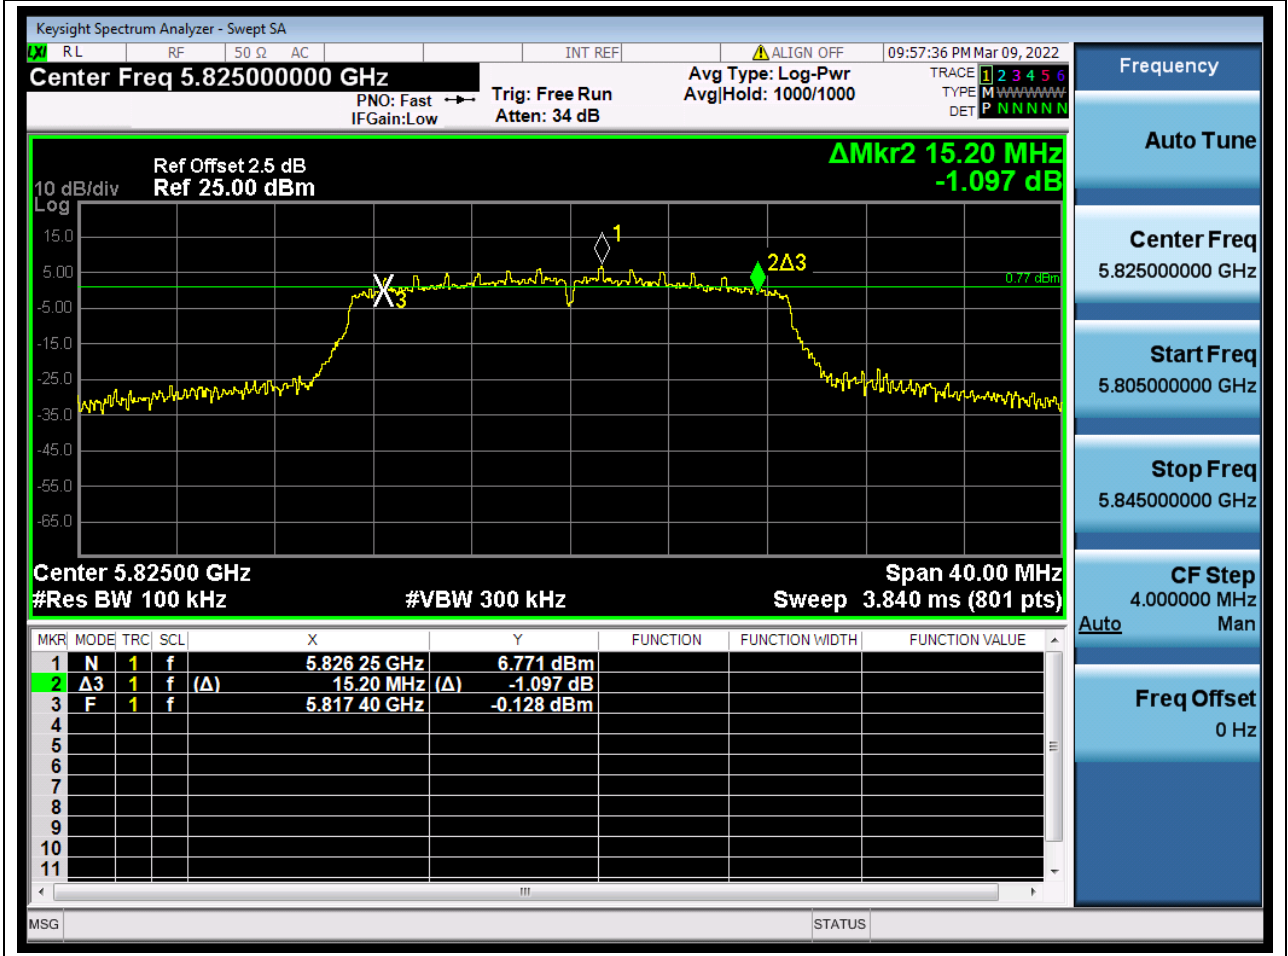

10. 802.11ac_20M_U-NII-3_M

10.1. A.2.1-6dB BandWidth(NTNV)

Center Frequency (MHz)	XdB Down	RBW (MHz)	Detector	Limit (MHz)	XdB BandWidth (MHz)	Verdict
5785	6	0.1	Peak	0.5	15.200195	Pass

11. 802.11ac_20M_U-NII-3_H

11.1. A.2.1-6dB BandWidth(NTNV)

Center Frequency (MHz)	XdB Down	RBW (MHz)	Detector	Limit (MHz)	XdB BandWidth (MHz)	Verdict
5825	6	0.1	Peak	0.5	15.200195	Pass

12. 802.11ac_40M_U-NII-3_L

12.1. A.2.1-6dB BandWidth(NTNV)