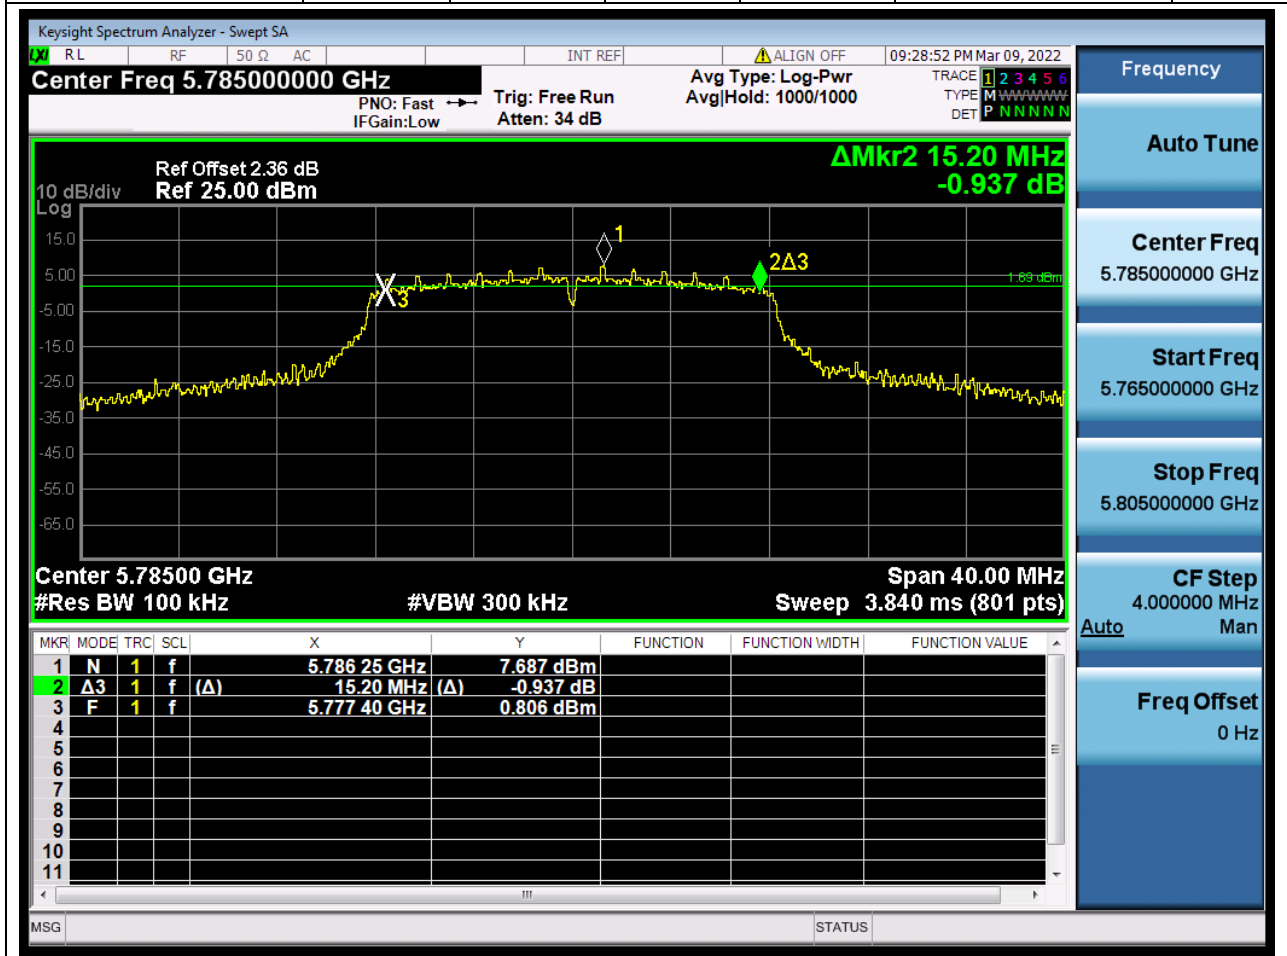

2. 802.11a_20M_U-NII-3_M

2.1. A.2.1-6dB BandWidth(NTNV)

Center Frequency (MHz)	XdB Down	RBW (MHz)	Detector	Limit (MHz)	XdB BandWidth (MHz)	Verdict
5785	6	0.1	Peak	0.5	15.200195	Pass