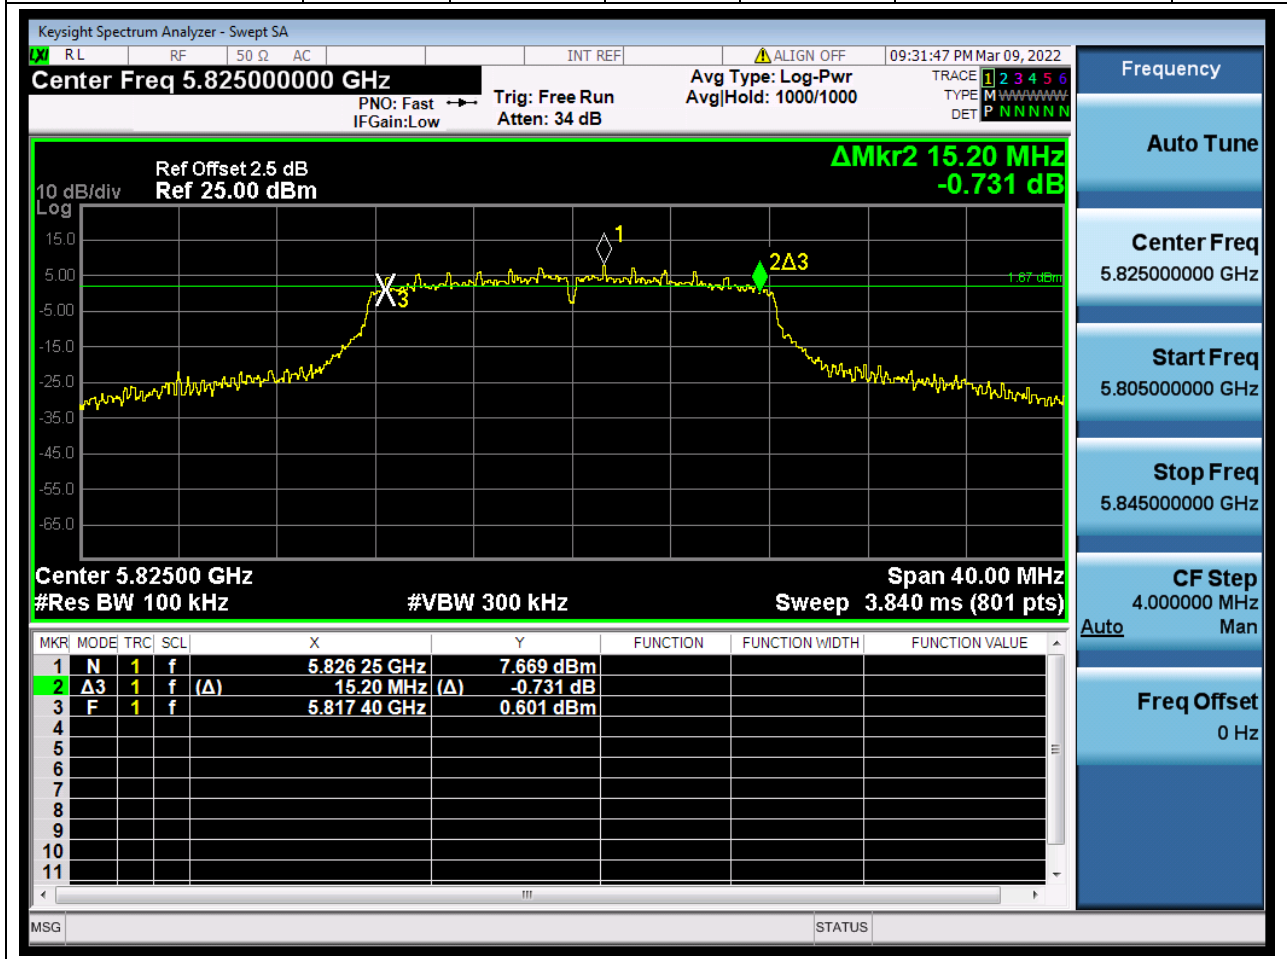

2. 802.11a_20M_U-NII-3_M

2.1. A.2.1-6dB BandWidth(NTNV)

Center Frequency (MHz)	XdB Down	RBW (MHz)	Detector	Limit (MHz)	XdB BandWidth (MHz)	Verdict
5785	6	0.1	Peak	0.5	15.200195	Pass

3. 802.11a_20M_U-NII-3_H

3.1. A.2.1-6dB BandWidth(NTNV)

Center Frequency (MHz)	XdB Down	RBW (MHz)	Detector	Limit (MHz)	XdB BandWidth (MHz)	Verdict
5825	6	0.1	Peak	0.5	15.200195	Pass

4. 802.11n_20M_U-NII-3_L

4.1. A.2.1-6dB BandWidth(NTNV)