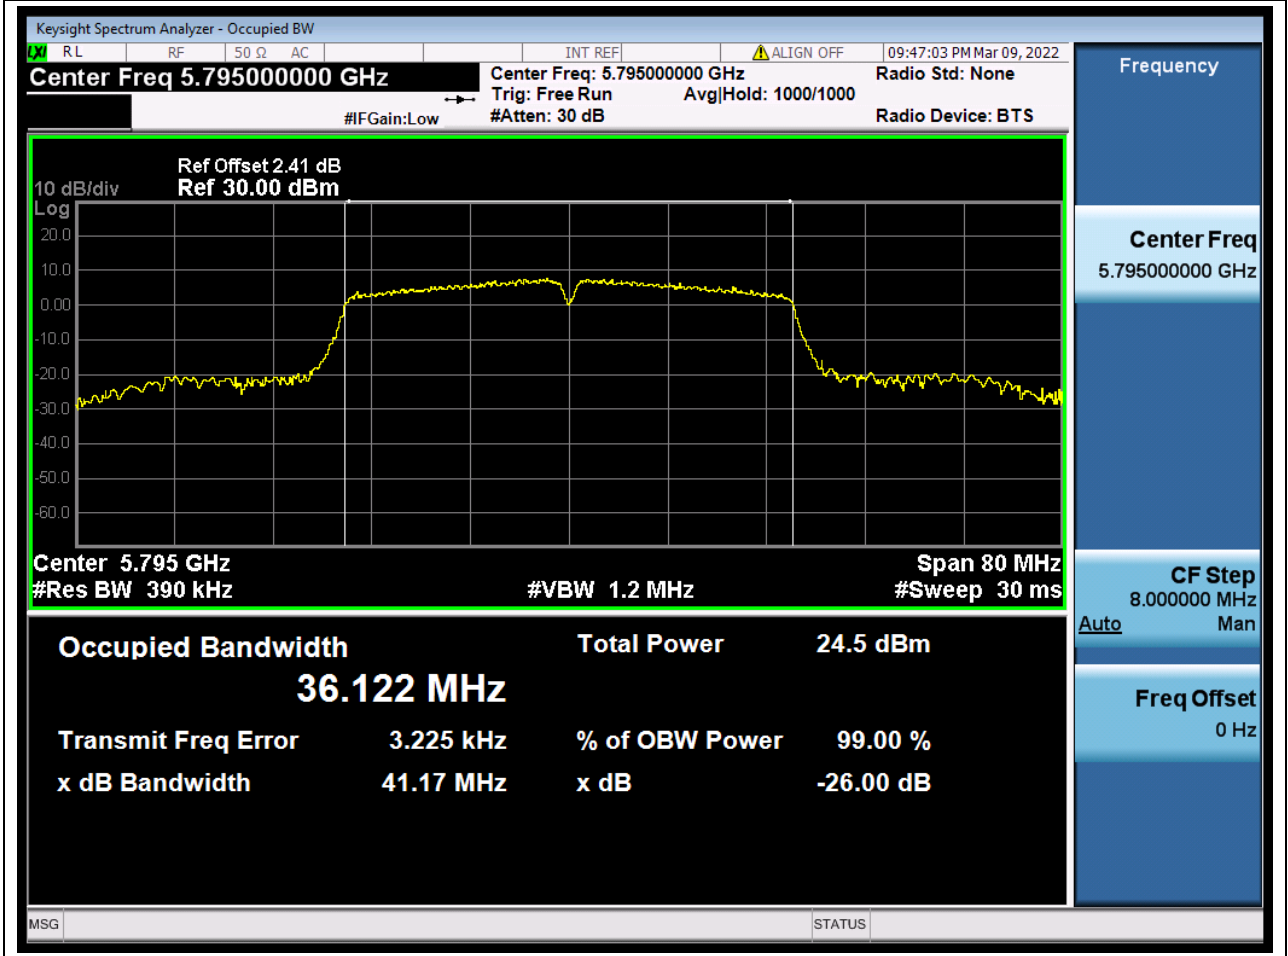

53. 802.11n_40M_U-NII-3_H

53.1. A.2-26dB Bandwidth(NTNV)

Center Frequency (MHz)	XdB Down	RBW (MHz)	Detector	Limit (MHz)	XdB BandWidth (MHz)	Verdict
5795	26	0.39	Peak	0	41.170176	Unknow