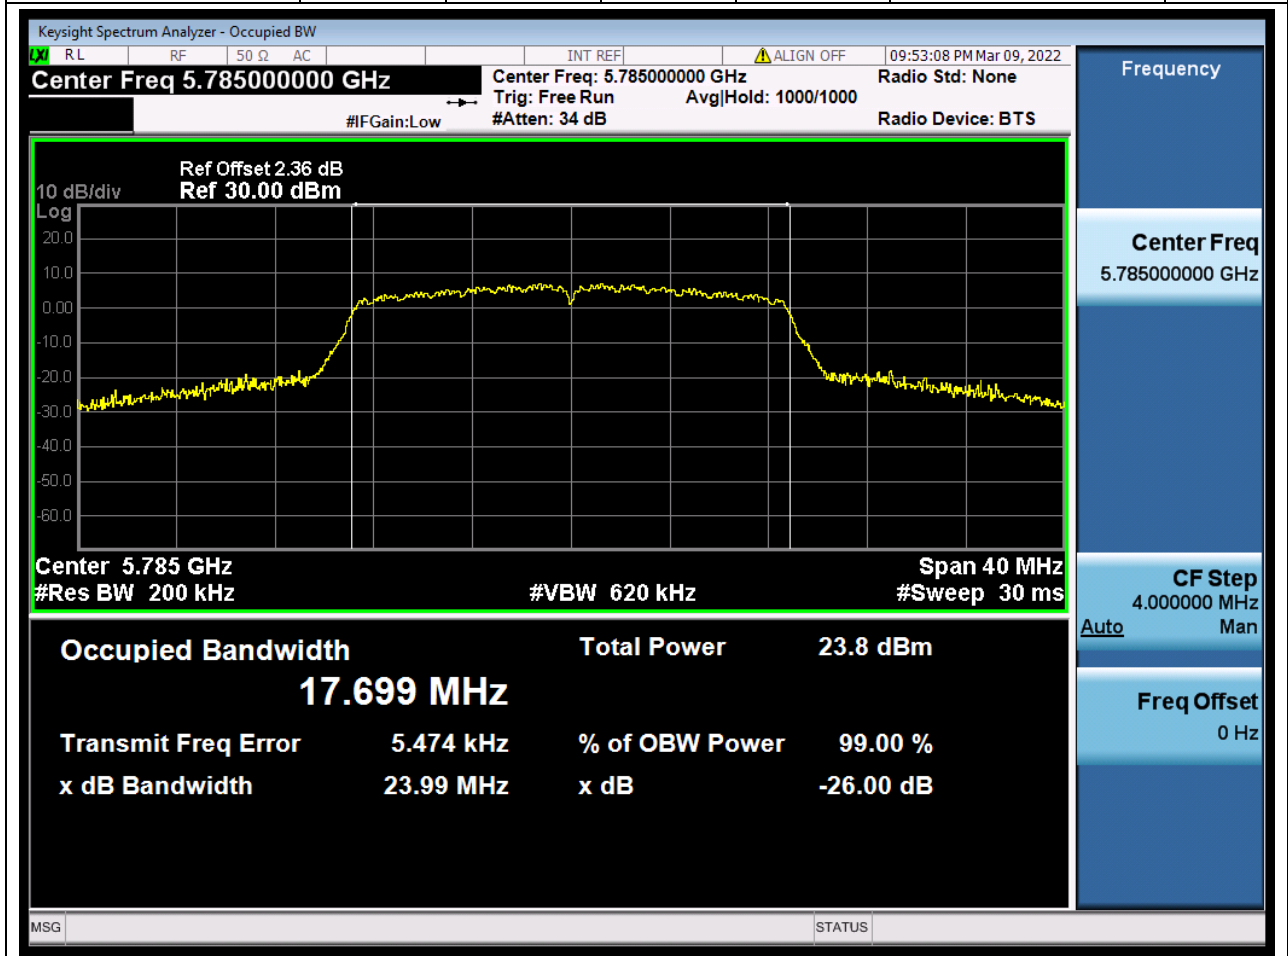

55. 802.11ac_20M_U-NII-3_M

55.1. A.2-26dB Bandwidth(NTNV)

Center Frequency (MHz)	XdB Down	RBW (MHz)	Detector	Limit (MHz)	XdB BandWidth (MHz)	Verdict
5785	26	0.2	Peak	0	23.993615	Unknow