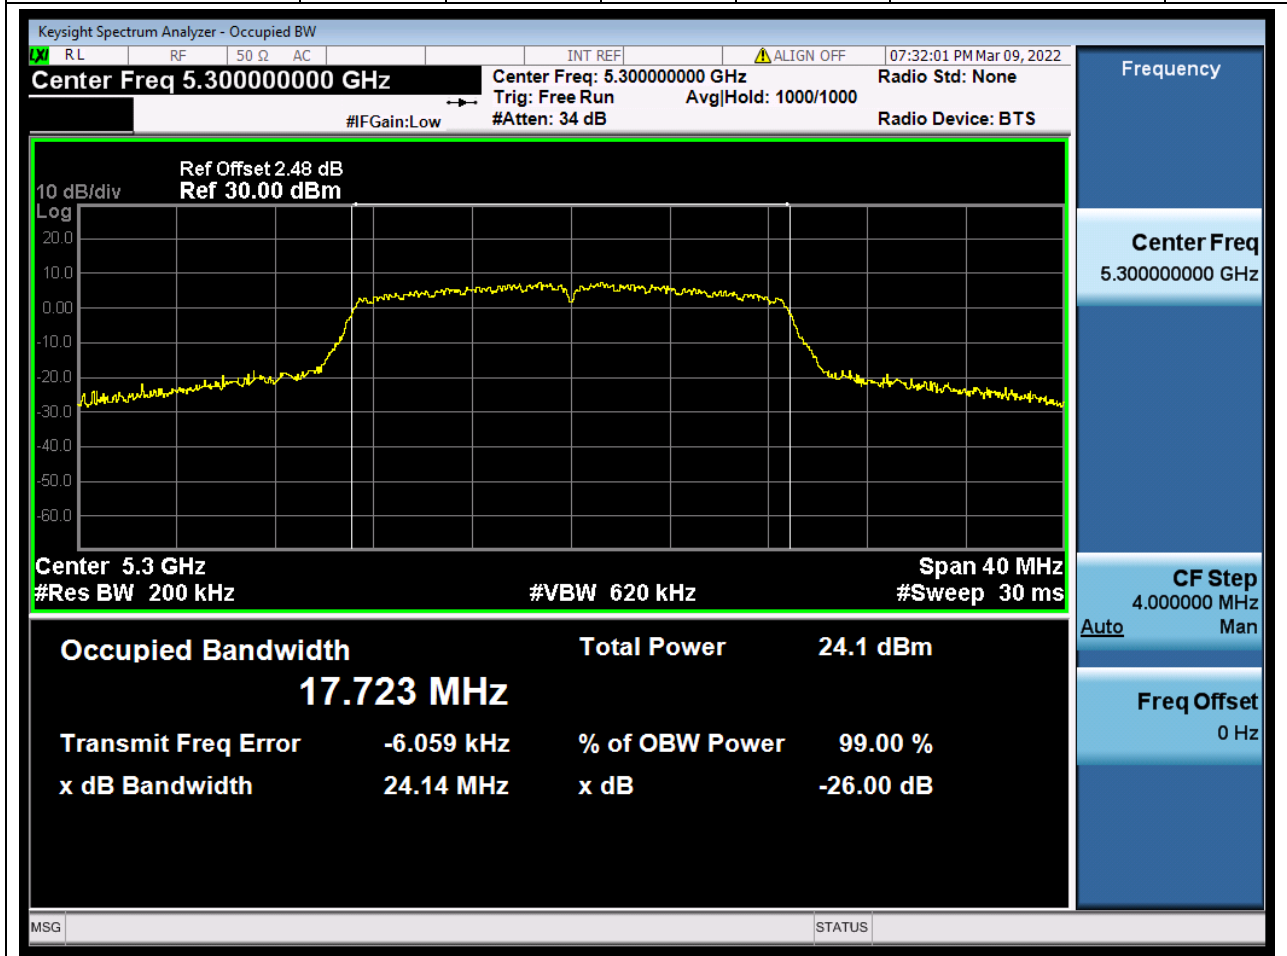

19. 802.11n_20M_U-NII-2A_M

19.1. A.2-26dB Bandwidth(NTNV)

Center Frequency (MHz)	XdB Down	RBW (MHz)	Detector	Limit (MHz)	XdB BandWidth (MHz)	Verdict
5300	26	0.2	Peak	0	24.1423	Unknow