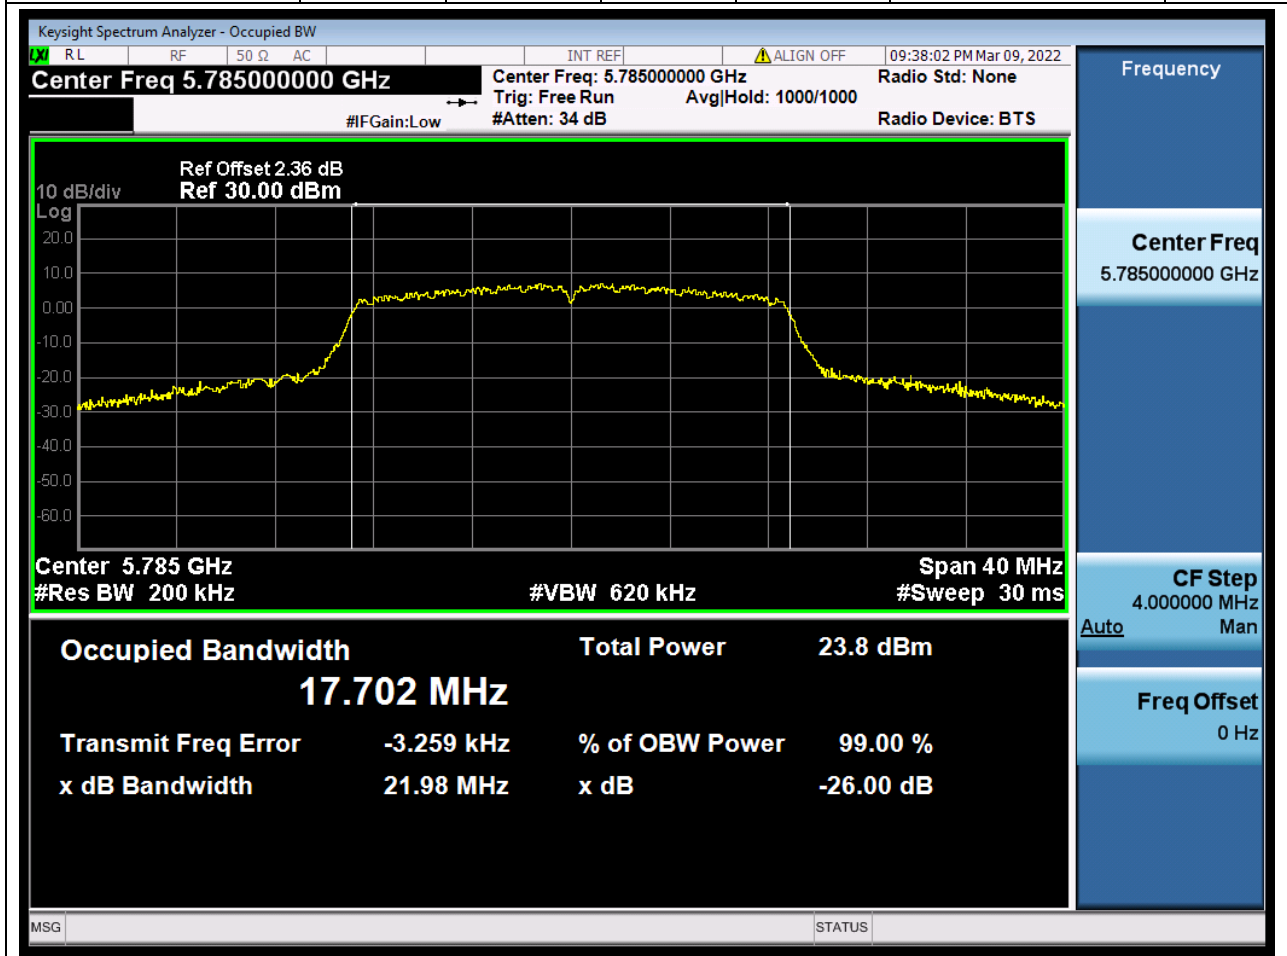

50. 802.11n_20M_U-NII-3_M

50.1. A.2-26dB Bandwidth(NTNV)

Center Frequency (MHz)	XdB Down	RBW (MHz)	Detector	Limit (MHz)	XdB BandWidth (MHz)	Verdict
5785	26	0.2	Peak	0	21.976651	Unknow