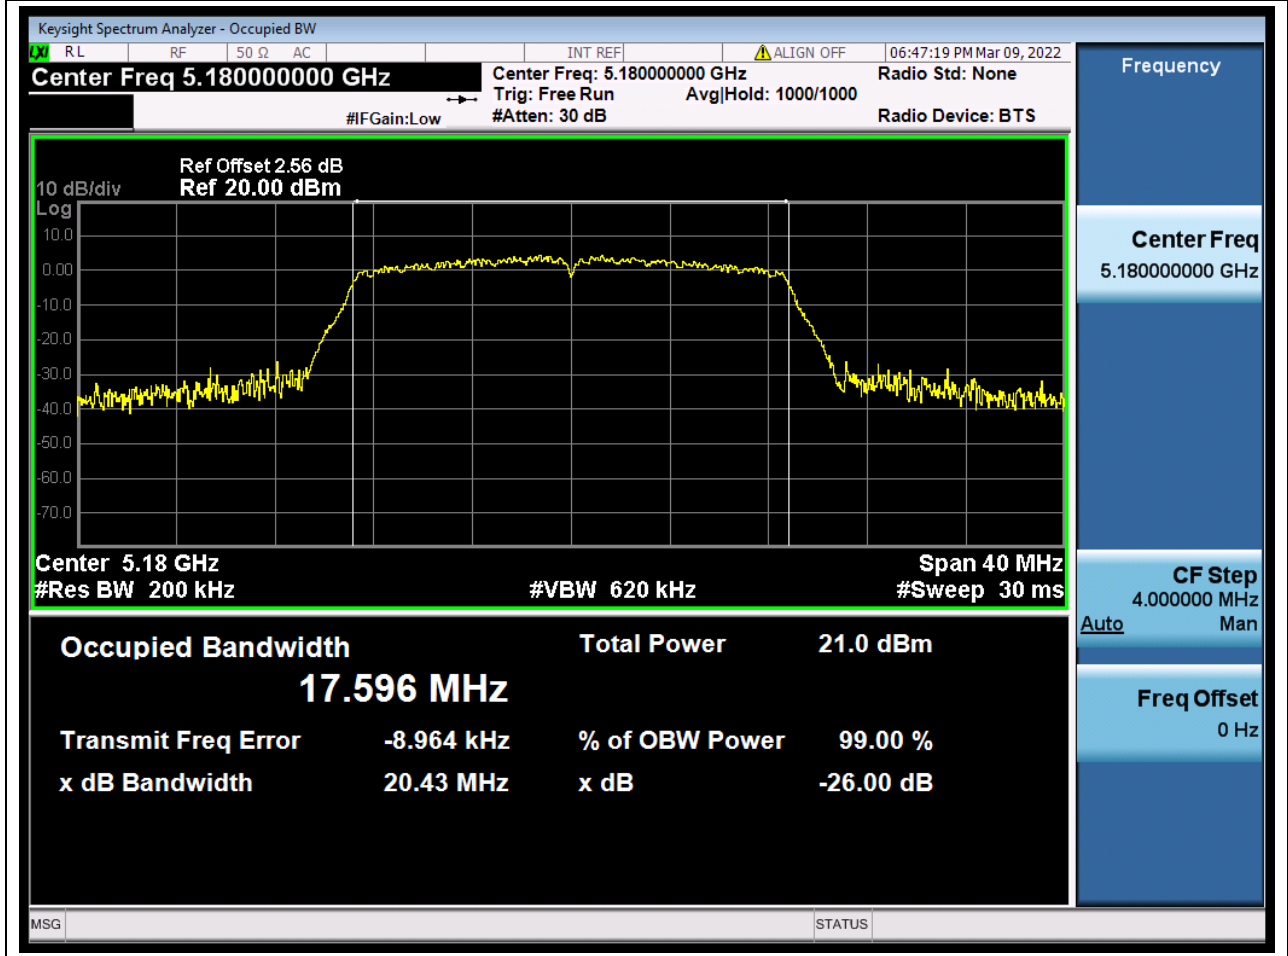

9. 802.11ac_20M_U-NII-1_L

9.1. A.2-26dB Bandwidth(NTNV)

Center Frequency (MHz)	XdB Down	RBW (MHz)	Detector	Limit (MHz)	XdB BandWidth (MHz)	Verdict
5180	26	0.2	Peak	0	20.426137	Unknow