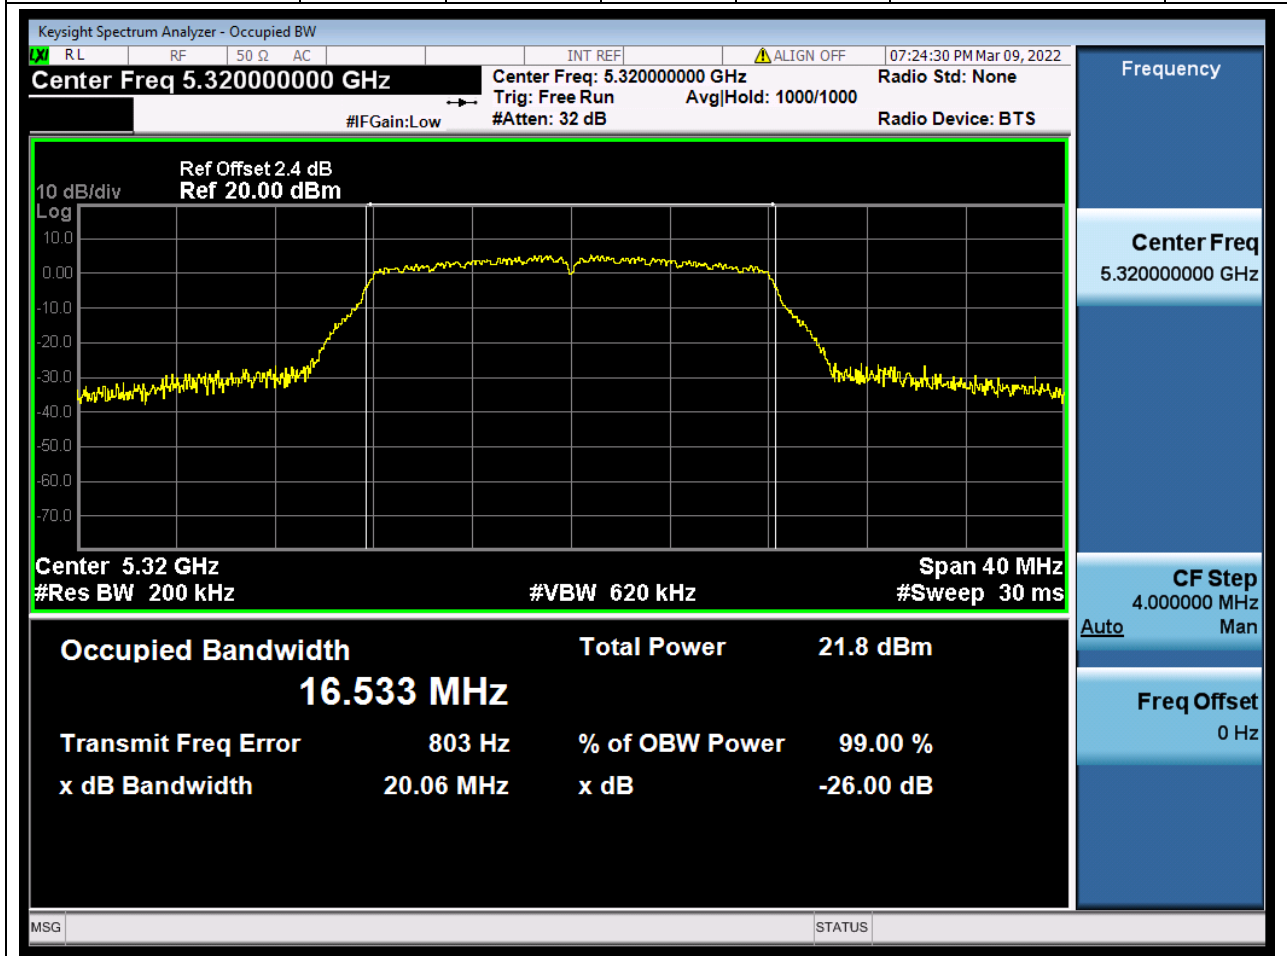

17. 802.11a_20M_U-NII-2A_H

17.1. A.2-26dB Bandwidth(NTNV)

Center Frequency (MHz)	XdB Down	RBW (MHz)	Detector	Limit (MHz)	XdB BandWidth (MHz)	Verdict
5320	26	0.2	Peak	0	20.060216	Unknow