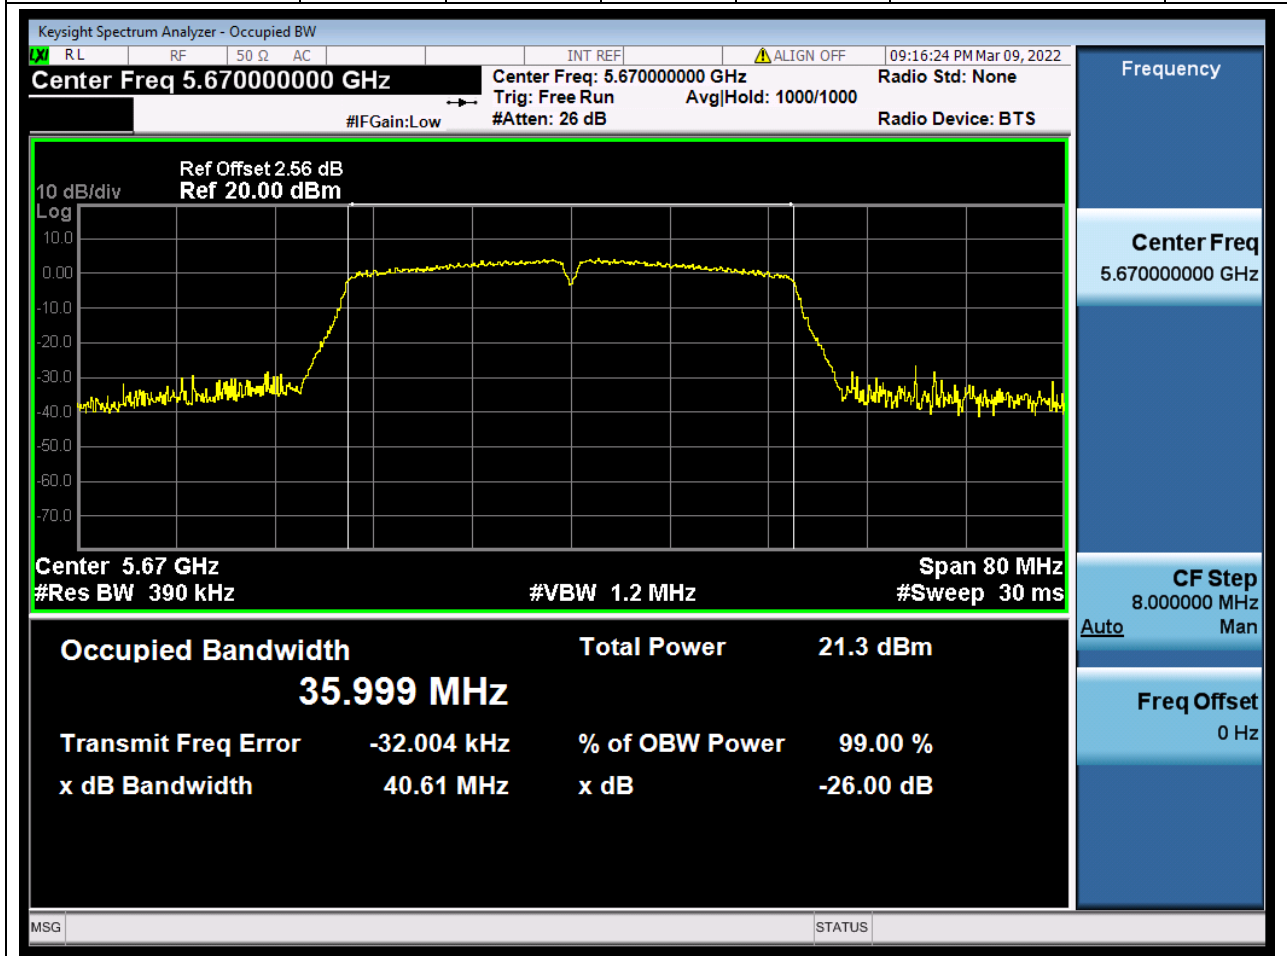

43. 802.11ac_40M_U-NII-2C_H

43.1. A.2-26dB Bandwidth(NTNV)

Center Frequency (MHz)	XdB Down	RBW (MHz)	Detector	Limit (MHz)	XdB BandWidth (MHz)	Verdict
5670	26	0.39	Peak	0	40.614353	Unknow