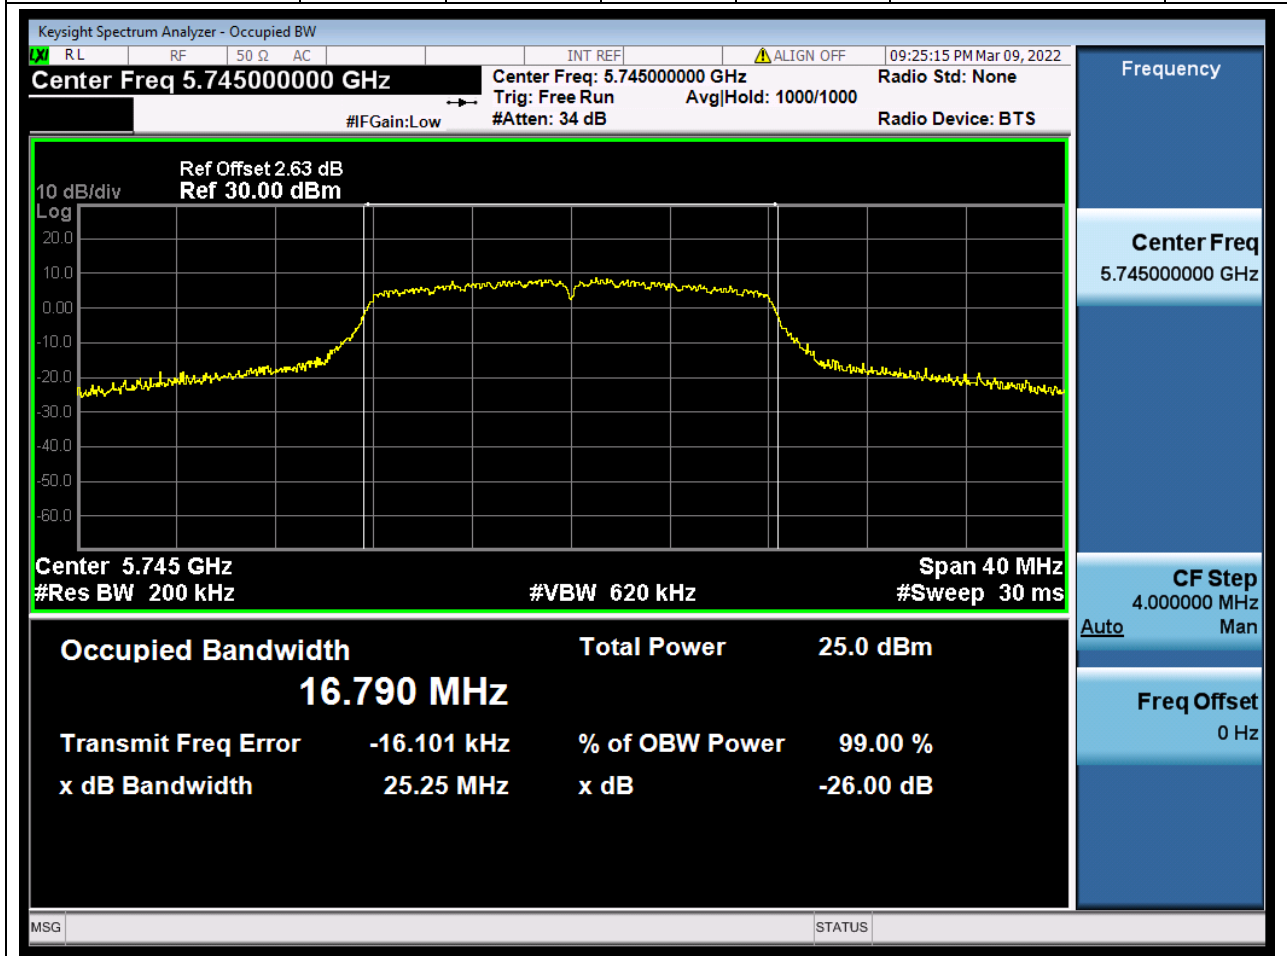

46. 802.11a_20M_U-NII-3_L

46.1. A.2-26dB Bandwidth(NTNV)

Center Frequency (MHz)	XdB Down	RBW (MHz)	Detector	Limit (MHz)	XdB BandWidth (MHz)	Verdict
5745	26	0.2	Peak	0	25.251159	Unknow