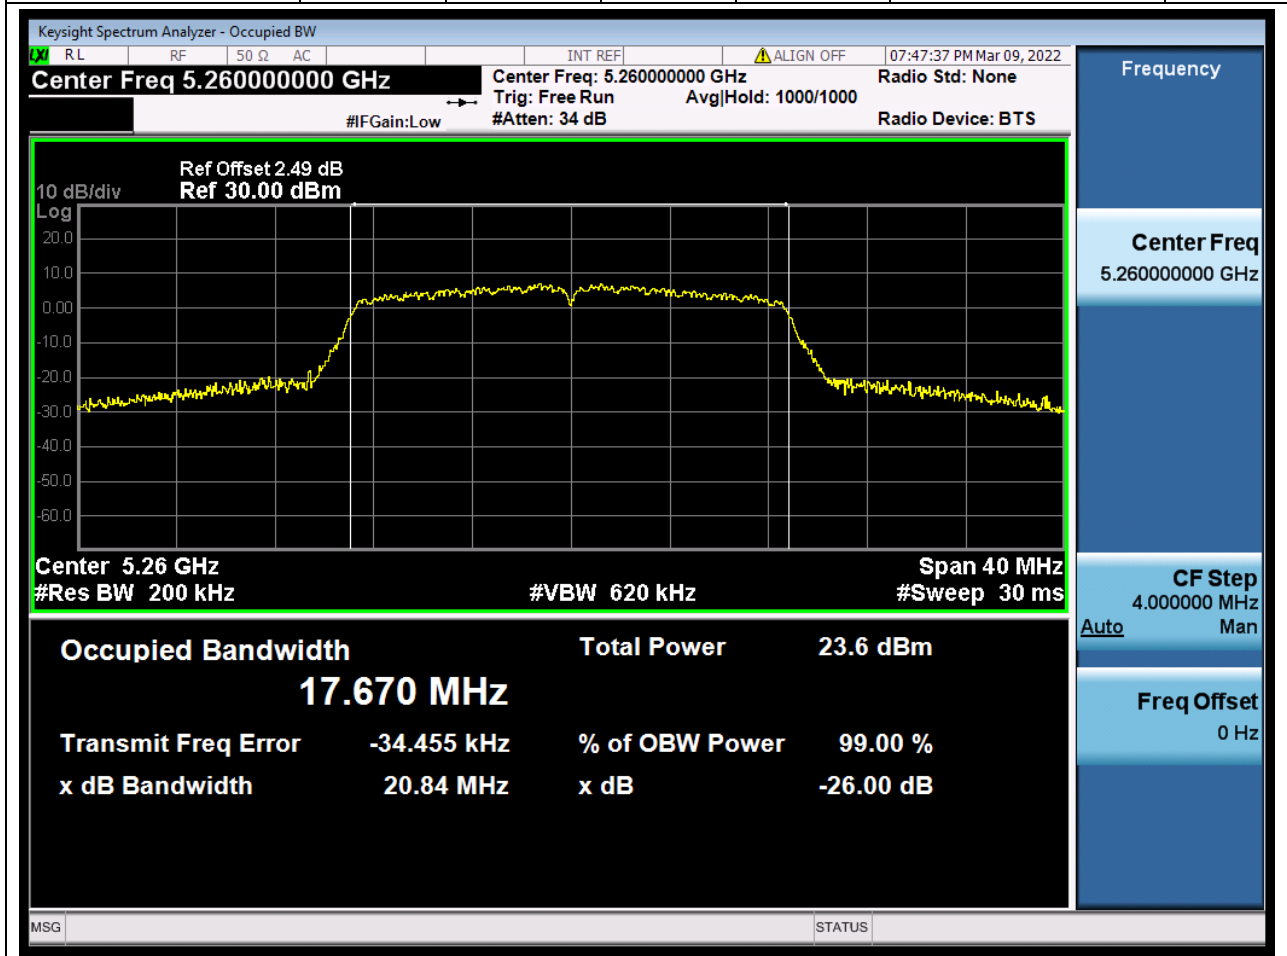

23. 802.11ac_20M_U-NII-2A_L

23.1. A.2-26dB Bandwidth(NTNV)

Center Frequency (MHz)	XdB Down	RBW (MHz)	Detector	Limit (MHz)	XdB BandWidth (MHz)	Verdict
5260	26	0.2	Peak	0	20.835654	Unknow