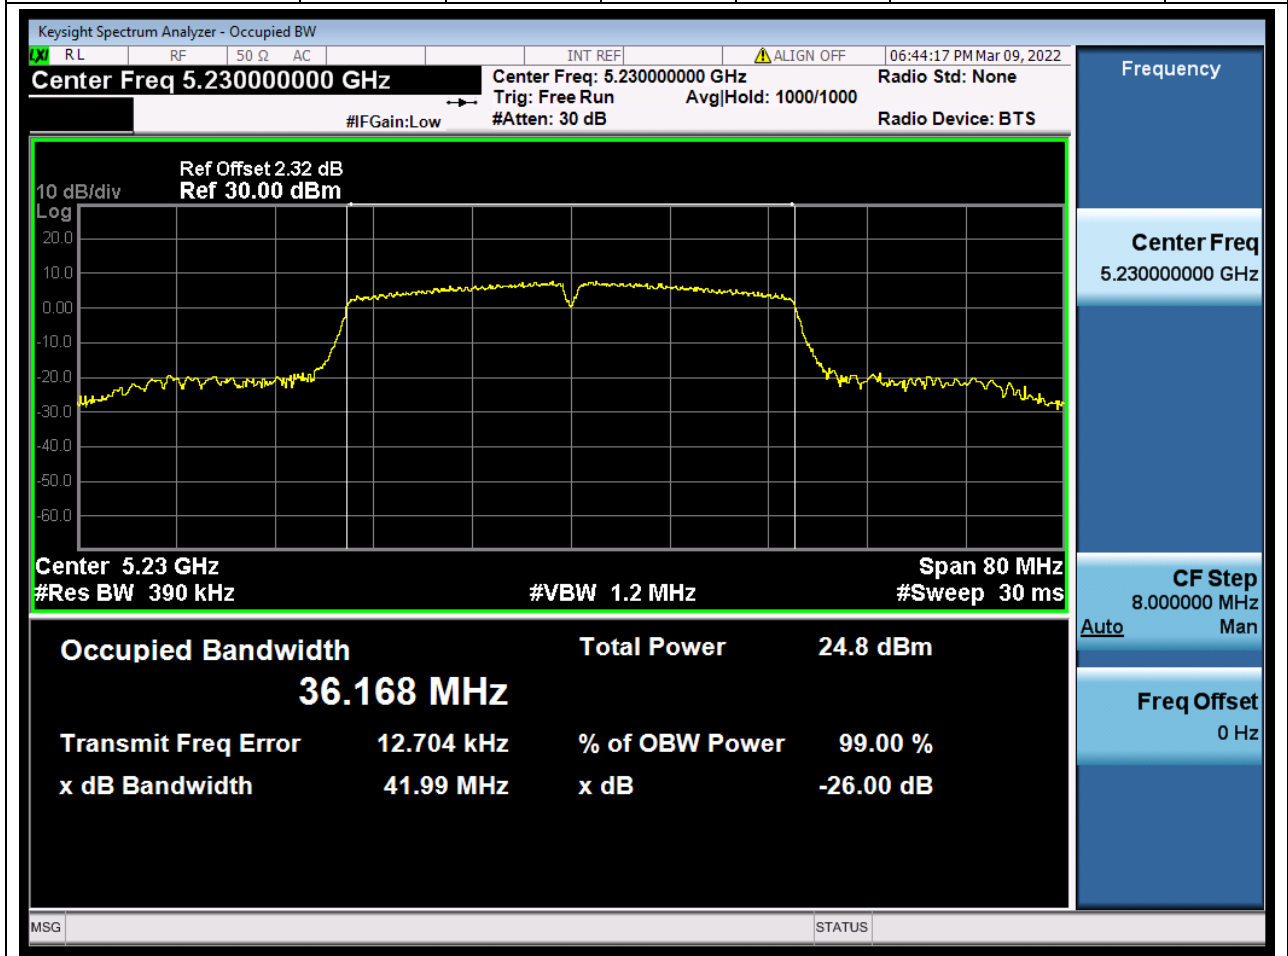

8. 802.11n_40M_U-NII-1_H

8.1. A.2-26dB Bandwidth(NTNV)

Center Frequency (MHz)	XdB Down	RBW (MHz)	Detector	Limit (MHz)	XdB BandWidth (MHz)	Verdict
5230	26	0.39	Peak	0	41.993382	Unknow