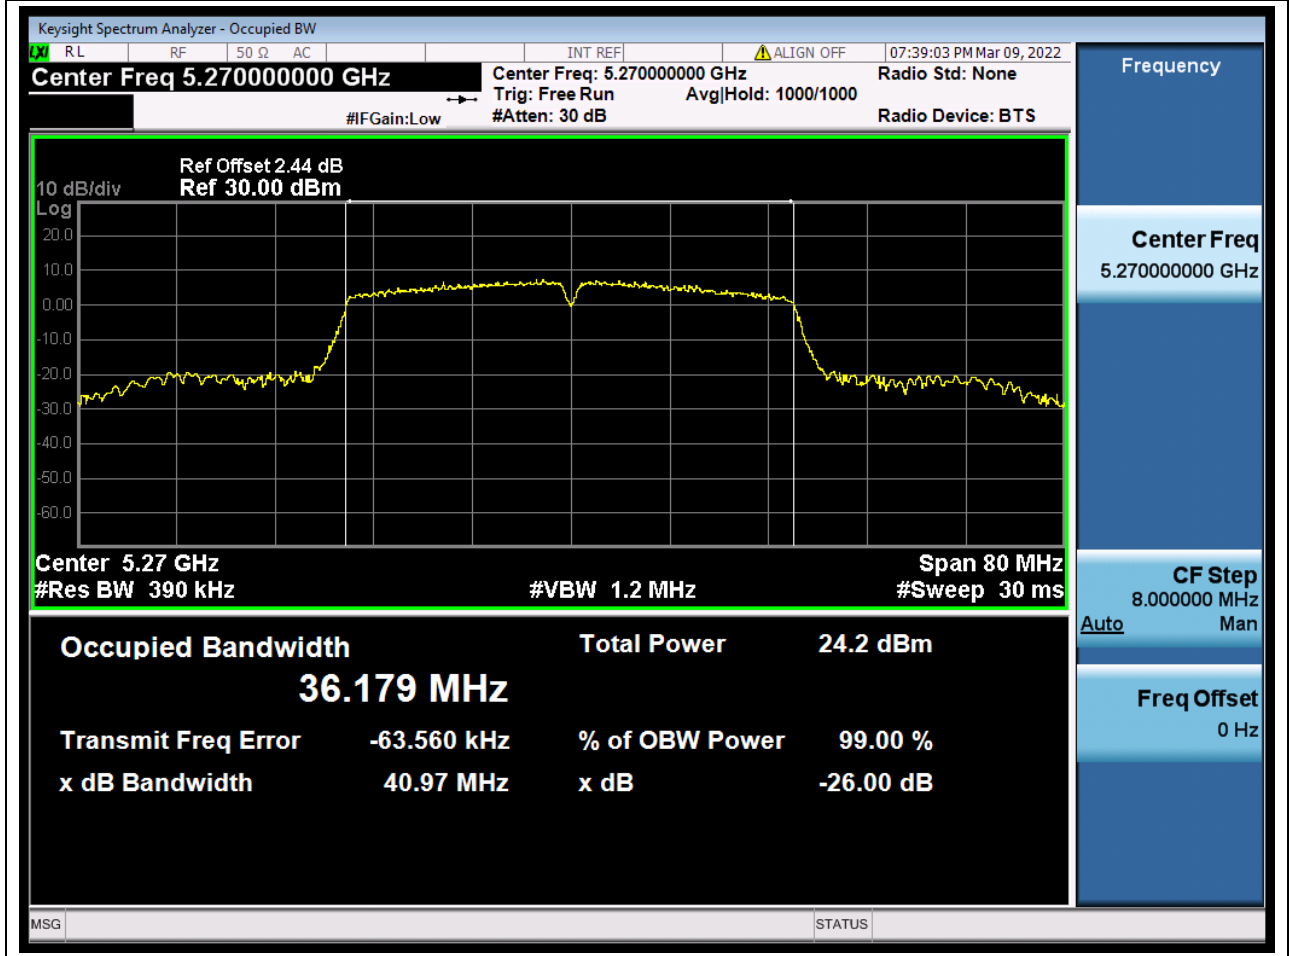

21. 802.11n_40M_U-NII-2A_L

21.1. A.2-26dB Bandwidth(NTNV)

Center Frequency (MHz)	XdB Down	RBW (MHz)	Detector	Limit (MHz)	XdB BandWidth (MHz)	Verdict
5270	26	0.39	Peak	0	40.97139	Unknow