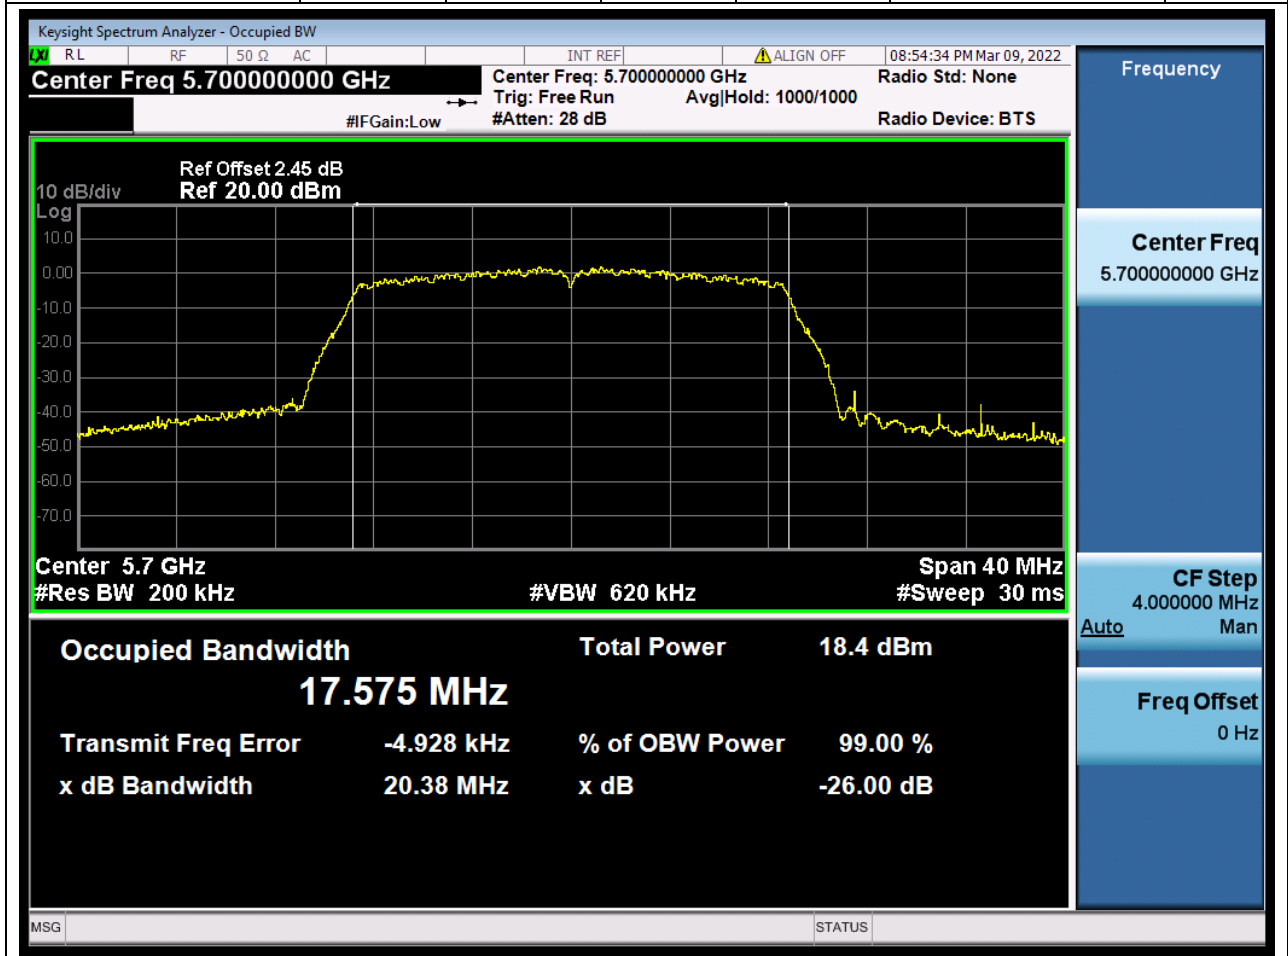

40. 802.11ac_20M_U-NII-2C_H

40.1. A.2-26dB Bandwidth(NTNV)

Center Frequency (MHz)	XdB Down	RBW (MHz)	Detector	Limit (MHz)	XdB BandWidth (MHz)	Verdict
5700	26	0.2	Peak	0	20.384144	Unknow