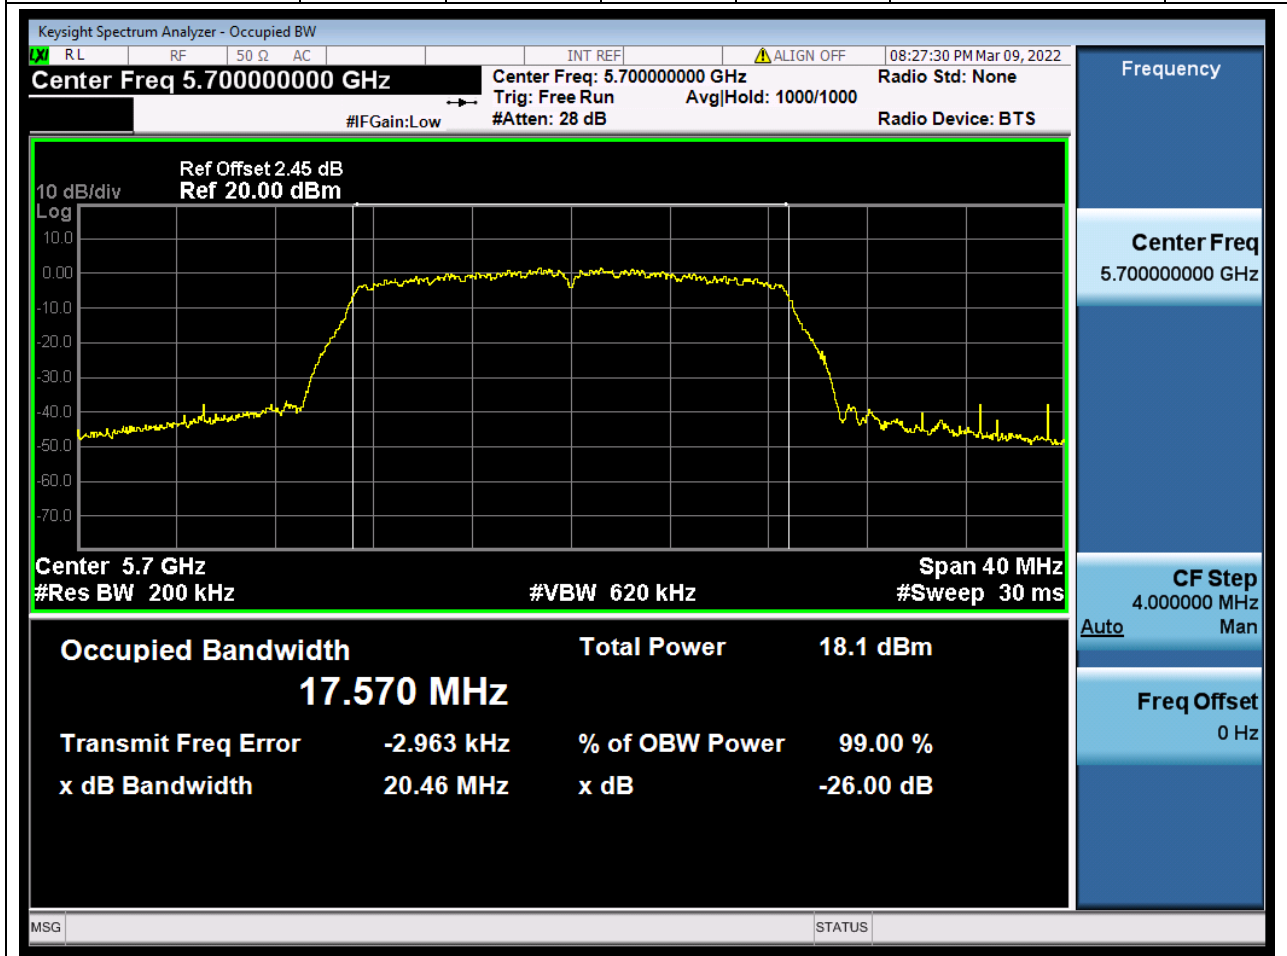

34. 802.11n_20M_U-NII-2C_H

34.1. A.2-26dB Bandwidth(NTNV)

Center Frequency (MHz)	XdB Down	RBW (MHz)	Detector	Limit (MHz)	XdB BandWidth (MHz)	Verdict
5700	26	0.2	Peak	0	20.456653	Unknow