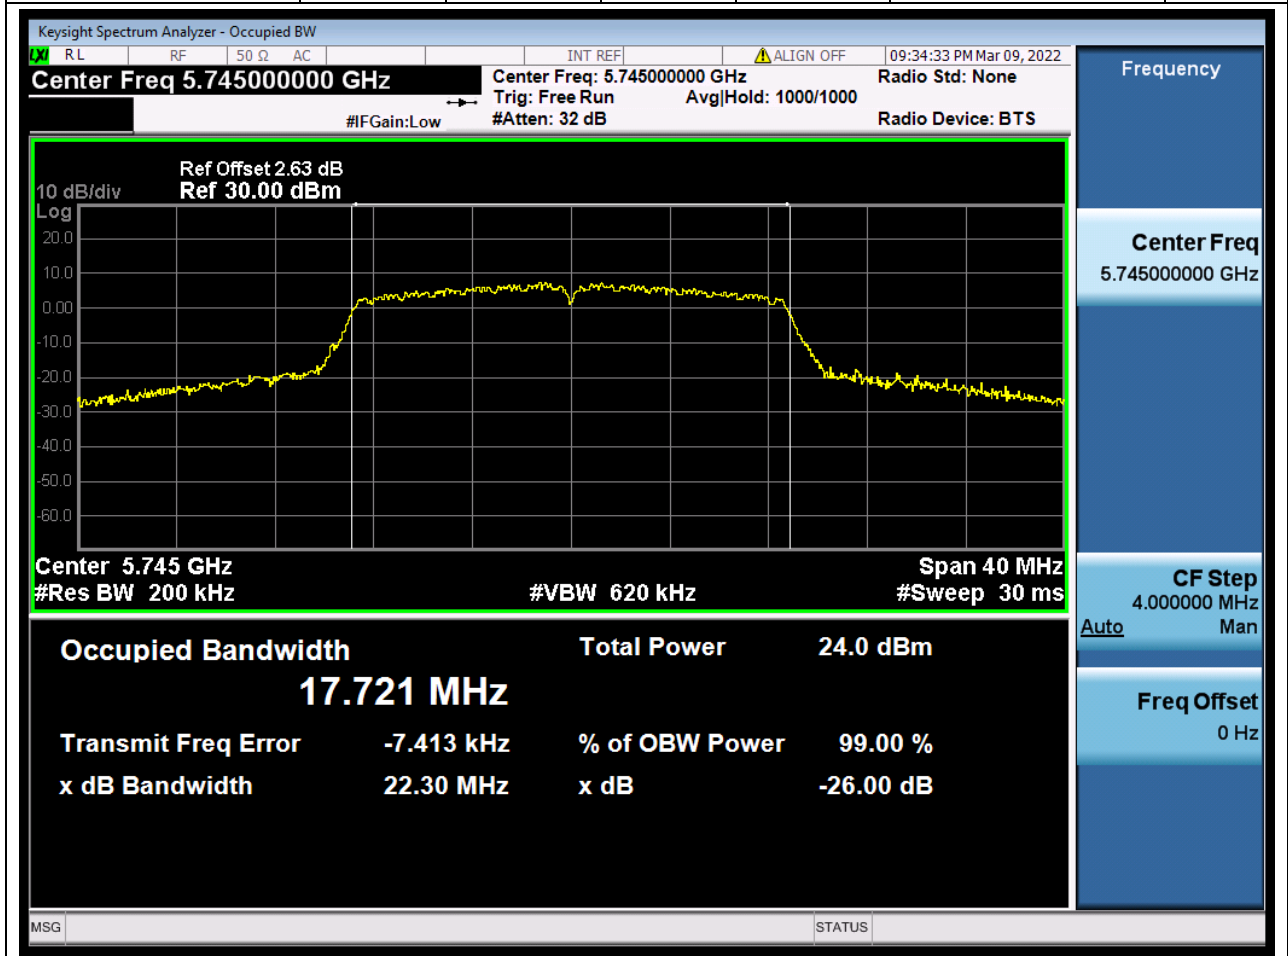

49. 802.11n_20M_U-NII-3_L

49.1. A.2-26dB Bandwidth(NTNV)

Center Frequency (MHz)	XdB Down	RBW (MHz)	Detector	Limit (MHz)	XdB BandWidth (MHz)	Verdict
5745	26	0.2	Peak	0	22.296381	Unknow