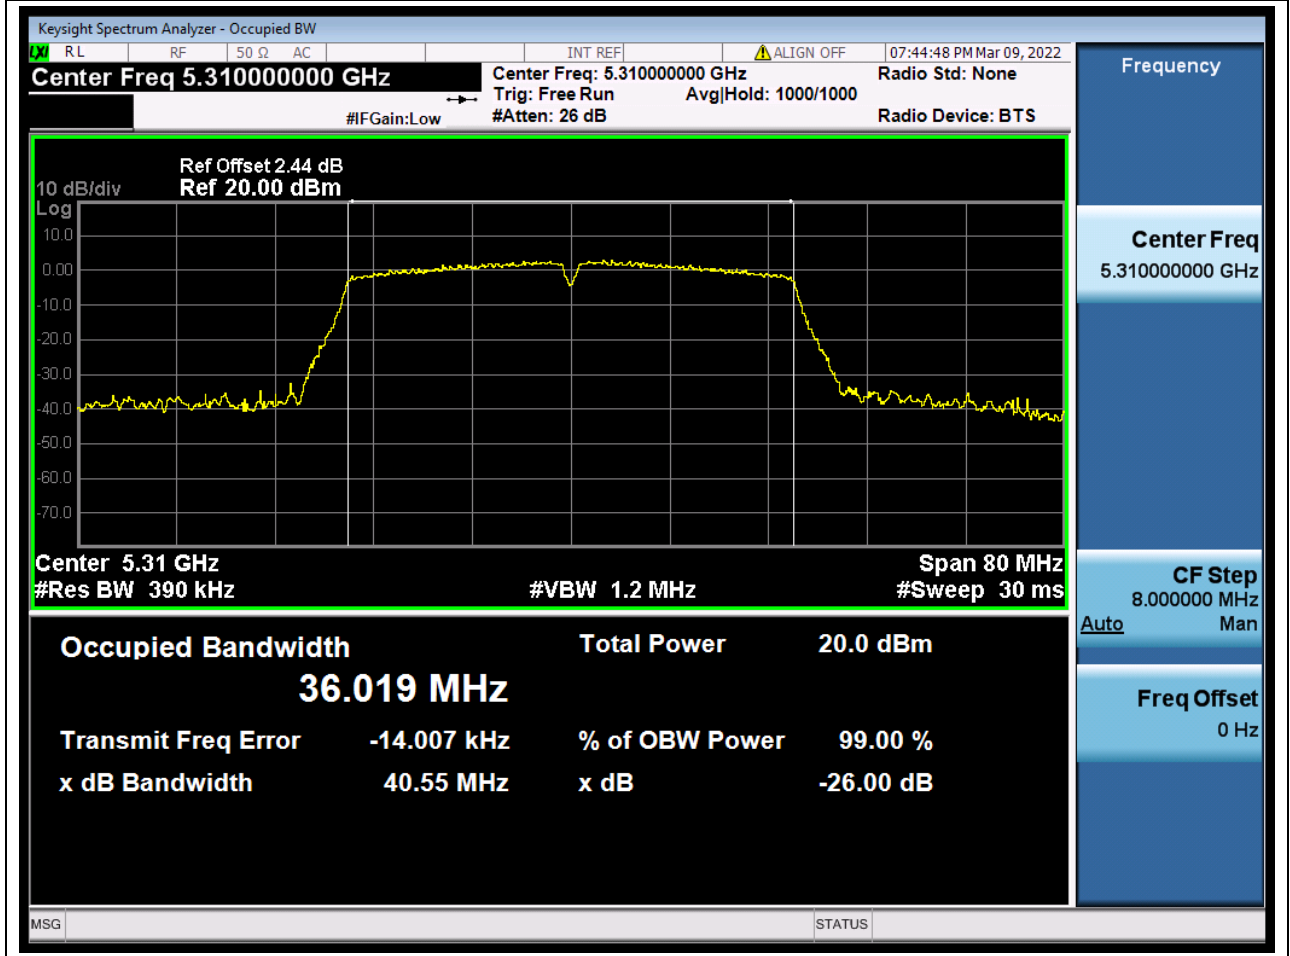

22. 802.11n_40M_U-NII-2A_H

22.1. A.2-26dB Bandwidth(NTNV)

Center Frequency (MHz)	XdB Down	RBW (MHz)	Detector	Limit (MHz)	XdB BandWidth (MHz)	Verdict
5310	26	0.39	Peak	0	40.550787	Unknow