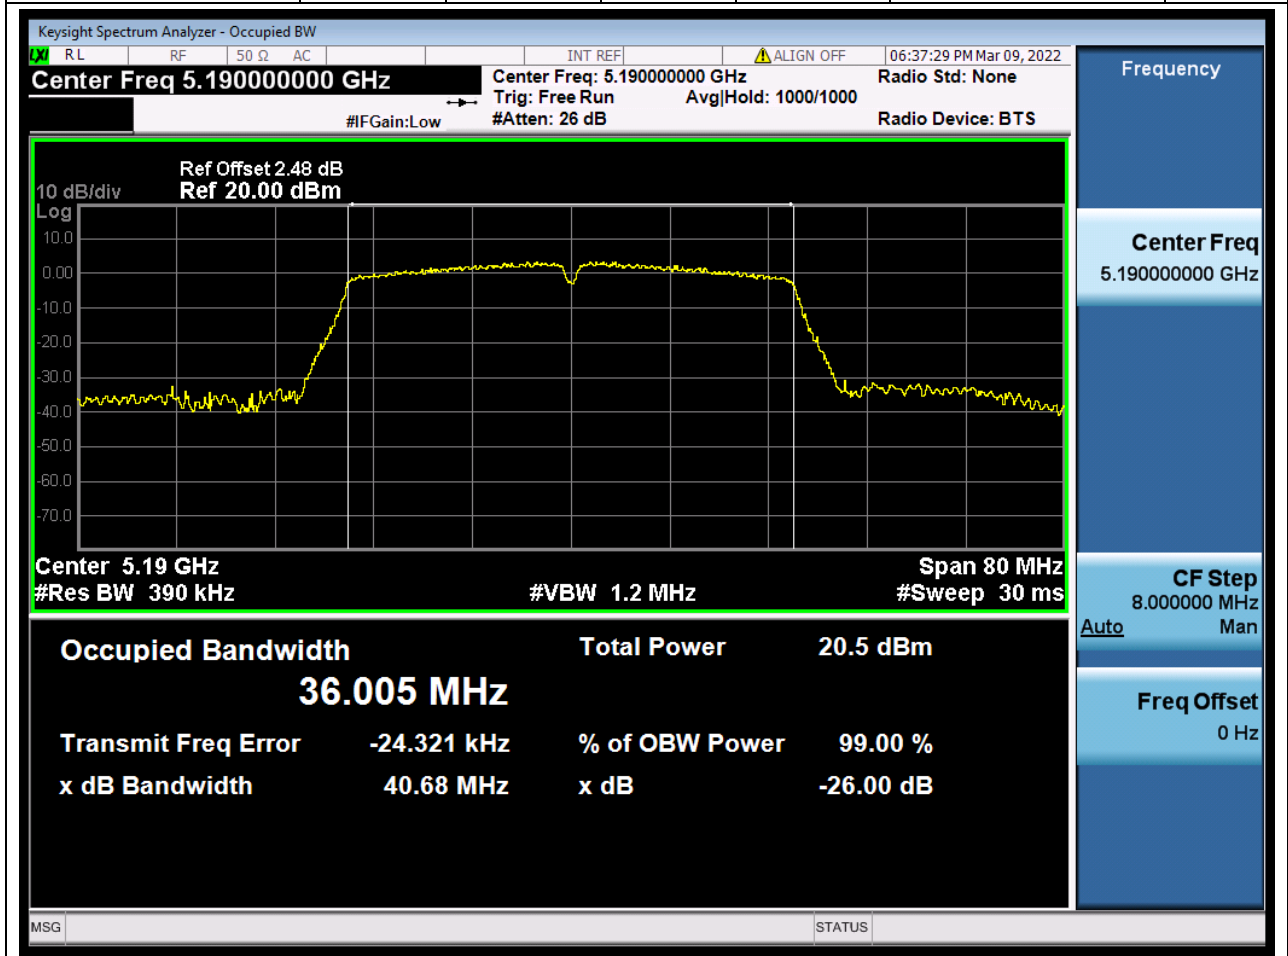

7. 802.11n_40M_U-NII-1_L

7.1. A.2-26dB Bandwidth(NTNV)

Center Frequency (MHz)	XdB Down	RBW (MHz)	Detector	Limit (MHz)	XdB BandWidth (MHz)	Verdict
5190	26	0.39	Peak	0	40.684248	Unknow