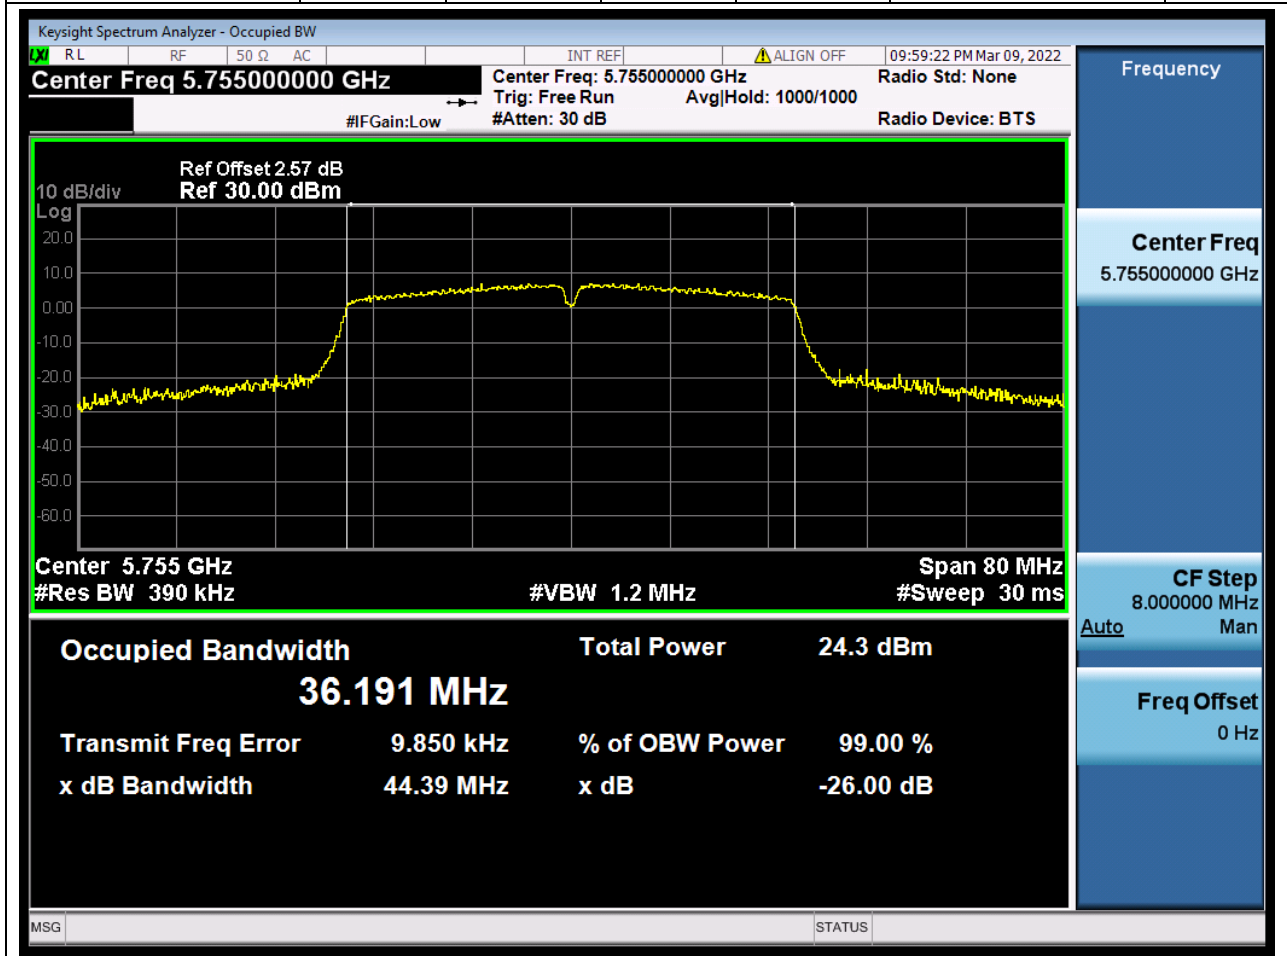

57. 802.11ac_40M_U-NII-3_L

57.1. A.2-26dB Bandwidth(NTNV)

Center Frequency (MHz)	XdB Down	RBW (MHz)	Detector	Limit (MHz)	XdB BandWidth (MHz)	Verdict
5755	26	0.39	Peak	0	44.391585	Unknow