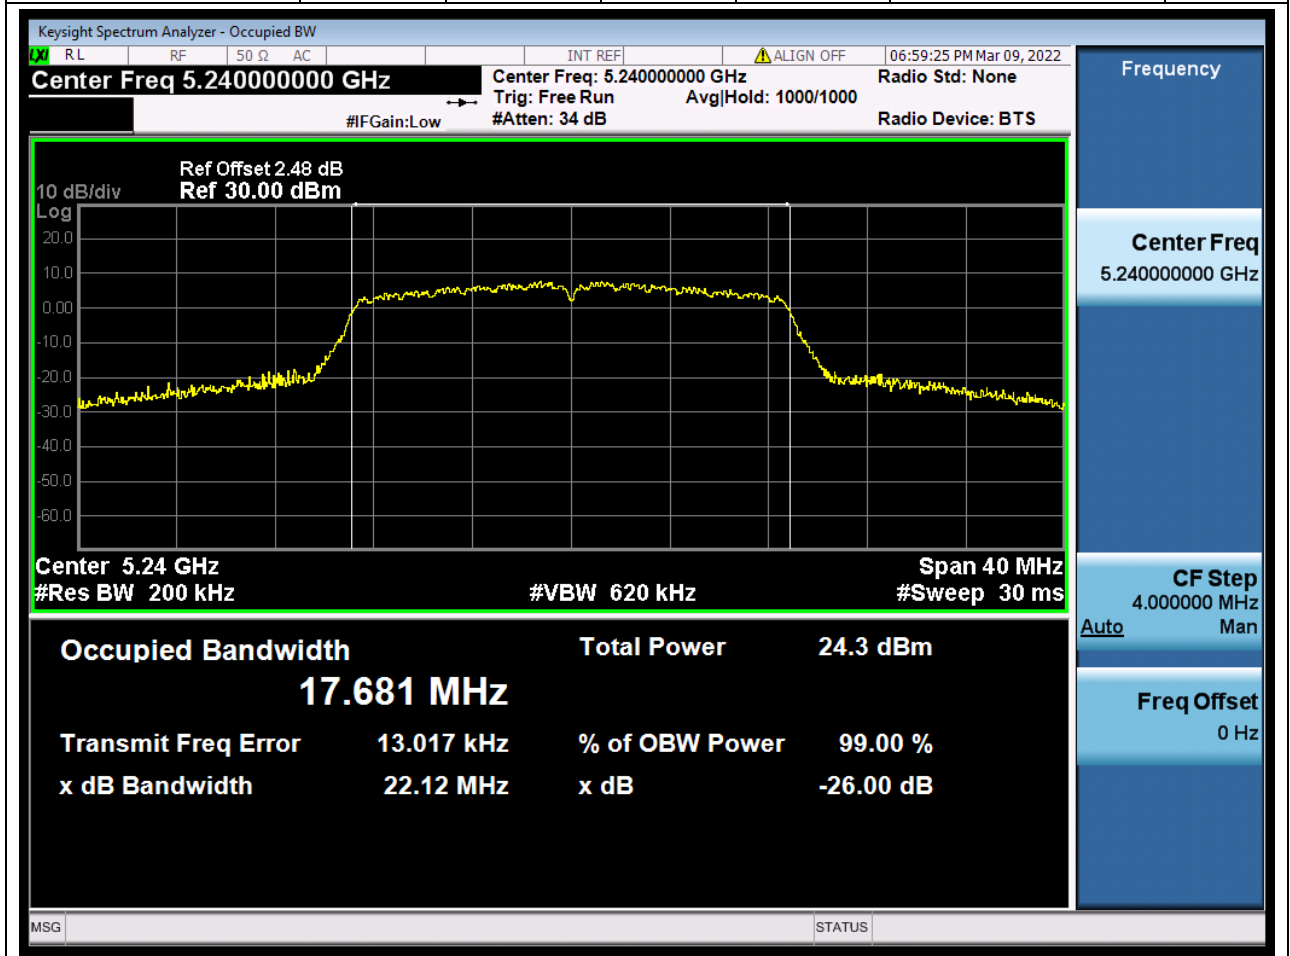

11. 802.11ac_20M_U-NII-1_H

11.1. A.2-26dB Bandwidth(NTNV)

Center Frequency (MHz)	XdB Down	RBW (MHz)	Detector	Limit (MHz)	XdB BandWidth (MHz)	Verdict
5240	26	0.2	Peak	0	22.124965	Unknow