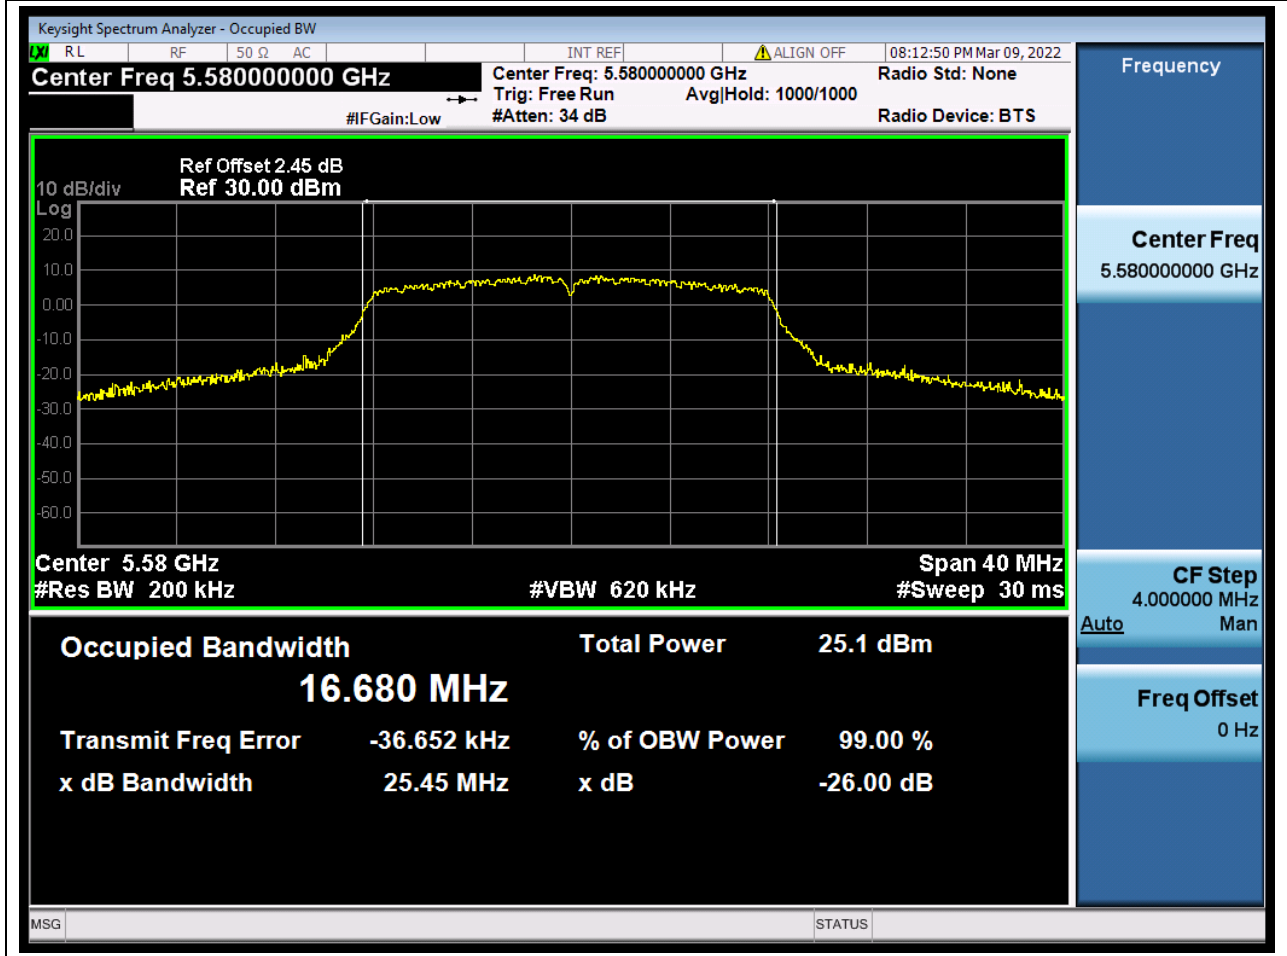

30. 802.11a_20M_U-NII-2C_M

30.1. A.2-26dB Bandwidth(NTNV)

Center Frequency (MHz)	XdB Down	RBW (MHz)	Detector	Limit (MHz)	XdB BandWidth (MHz)	Verdict
5580	26	0.2	Peak	0	25.452766	Unknow