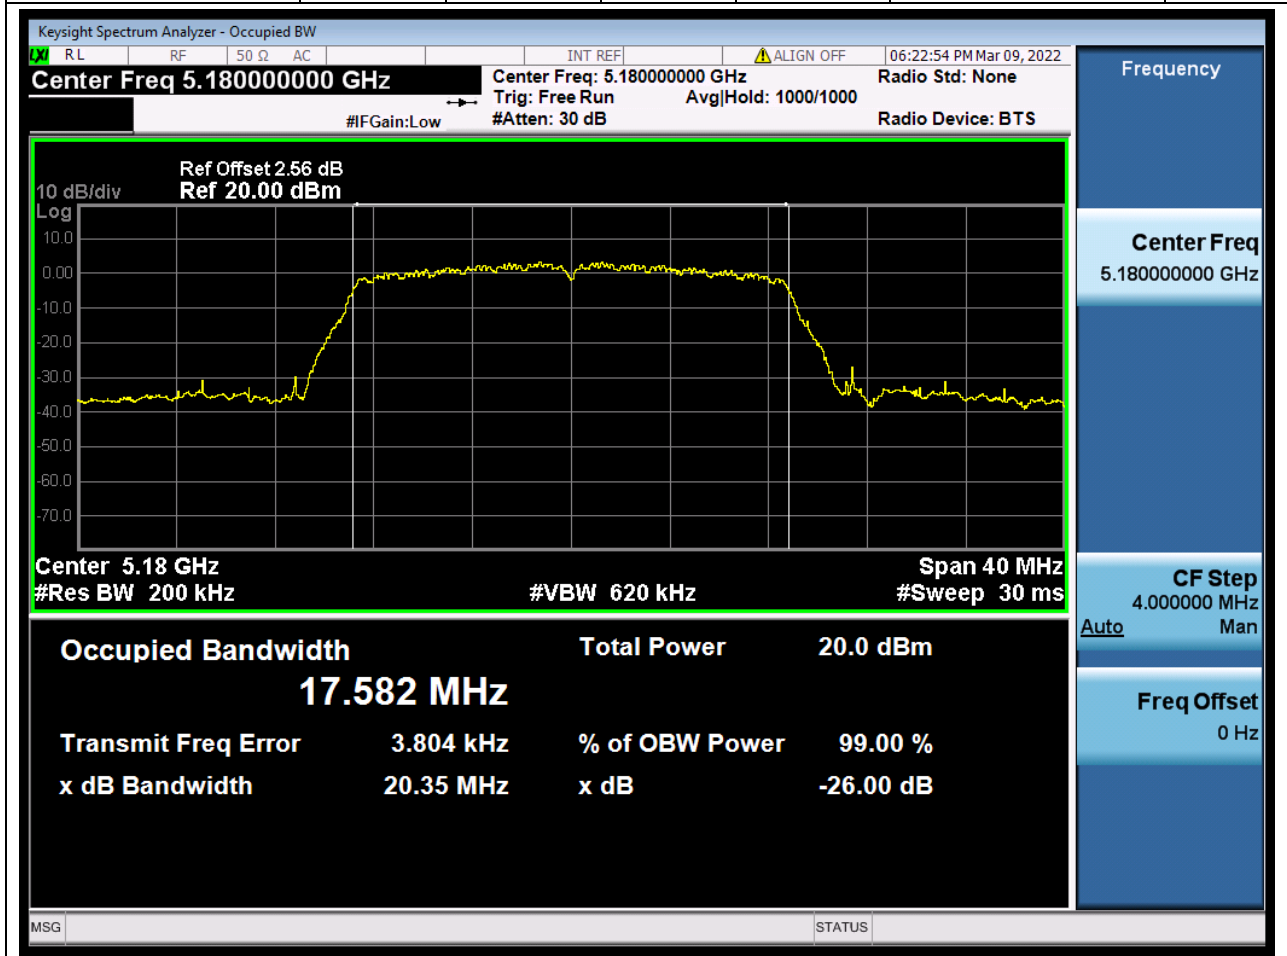

4. 802.11n_20M_U-NII-1_L

4.1. A.2-26dB Bandwidth(NTNV)

Center Frequency (MHz)	XdB Down	RBW (MHz)	Detector	Limit (MHz)	XdB BandWidth (MHz)	Verdict
5180	26	0.2	Peak	0	20.35368	Unknow