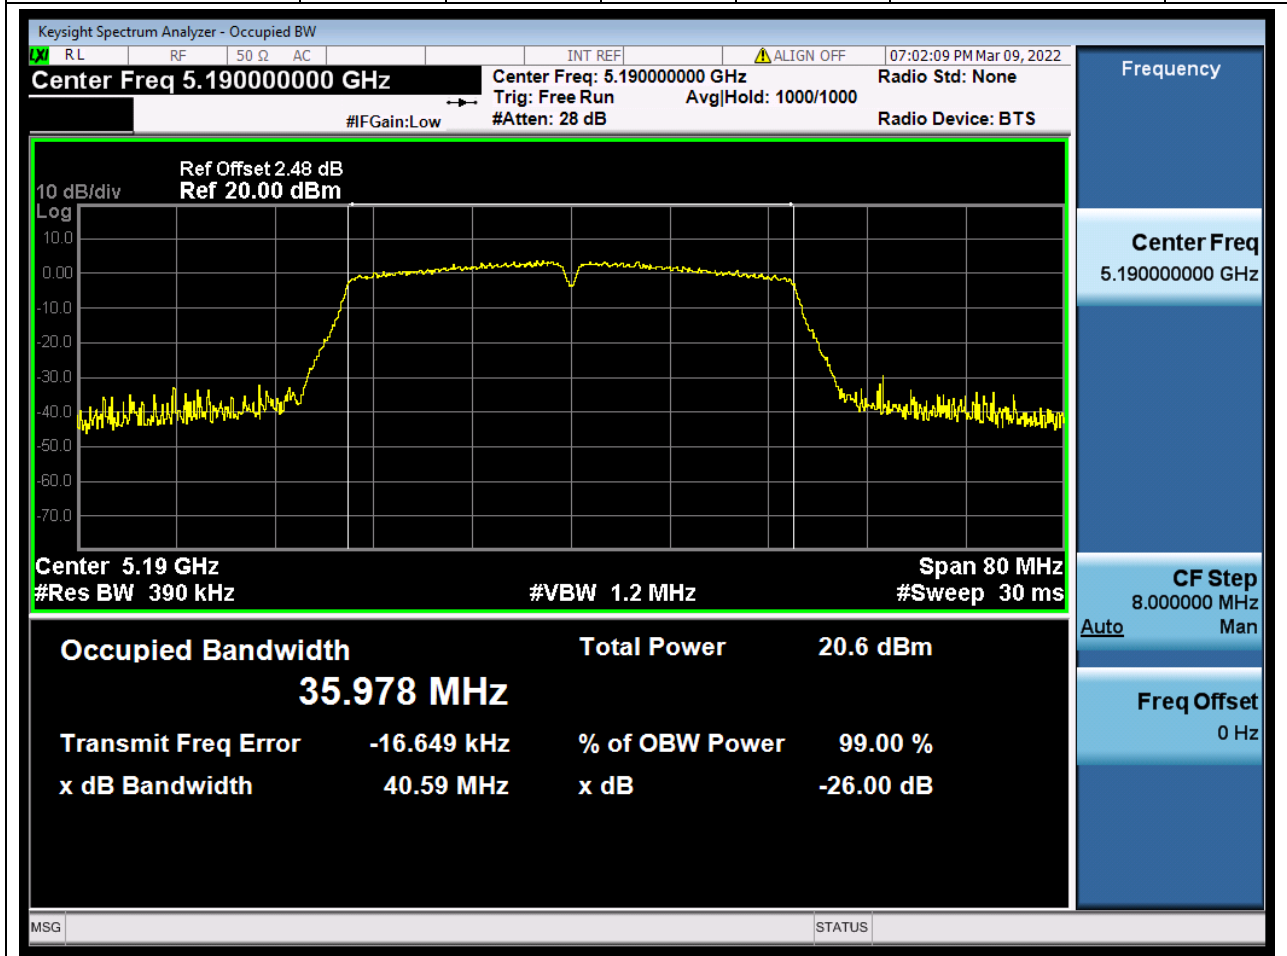

12. 802.11ac_40M_U-NII-1_L

12.1. A.2-26dB Bandwidth(NTNV)

Center Frequency (MHz)	XdB Down	RBW (MHz)	Detector	Limit (MHz)	XdB BandWidth (MHz)	Verdict
5190	26	0.39	Peak	0	40.590066	Unknow