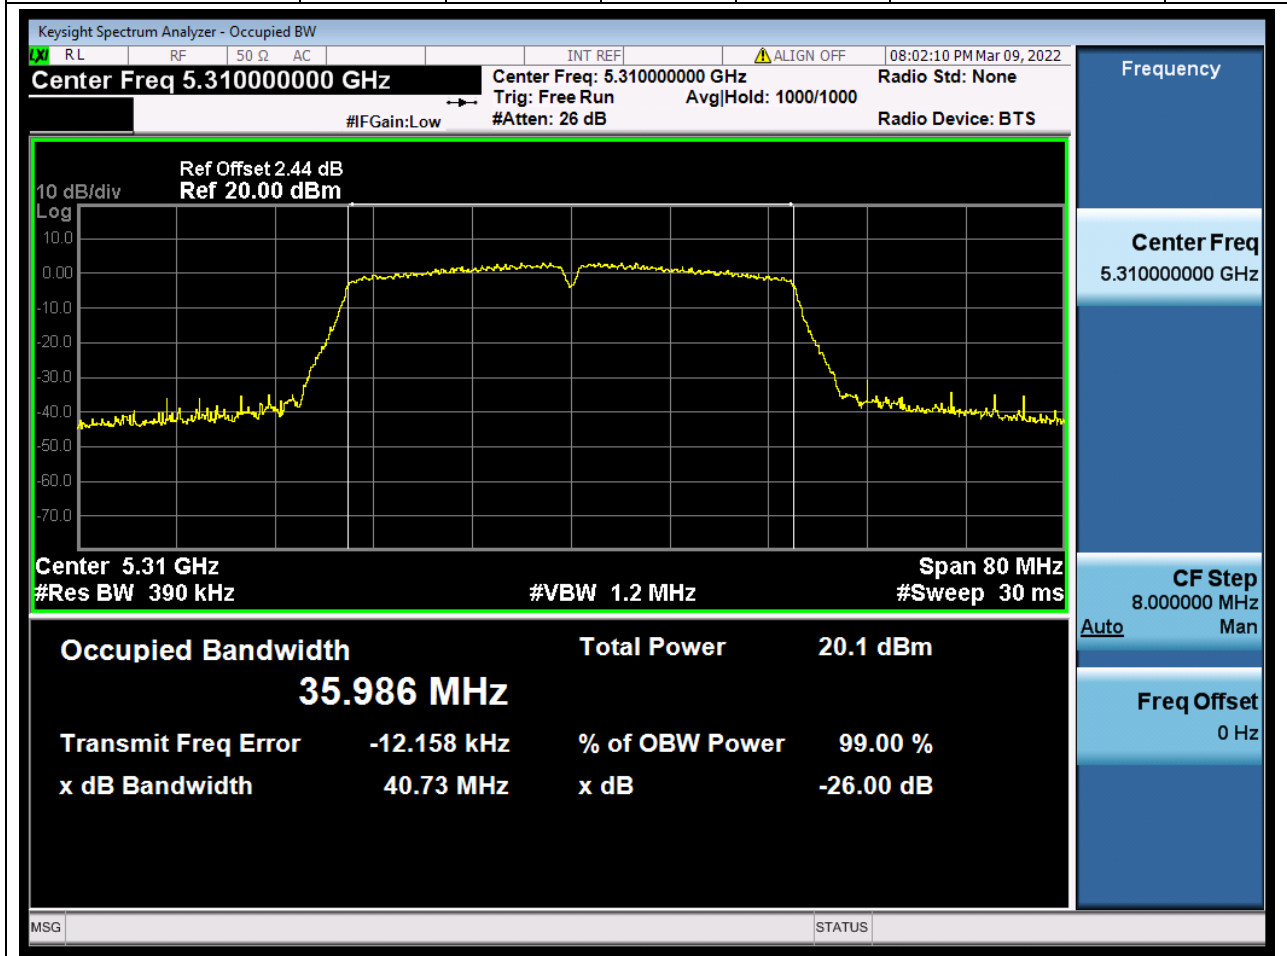

27. 802.11ac_40M_U-NII-2A_H

27.1. A.2-26dB Bandwidth(NTNV)

Center Frequency (MHz)	XdB Down	RBW (MHz)	Detector	Limit (MHz)	XdB BandWidth (MHz)	Verdict
5310	26	0.39	Peak	0	40.728432	Unknow