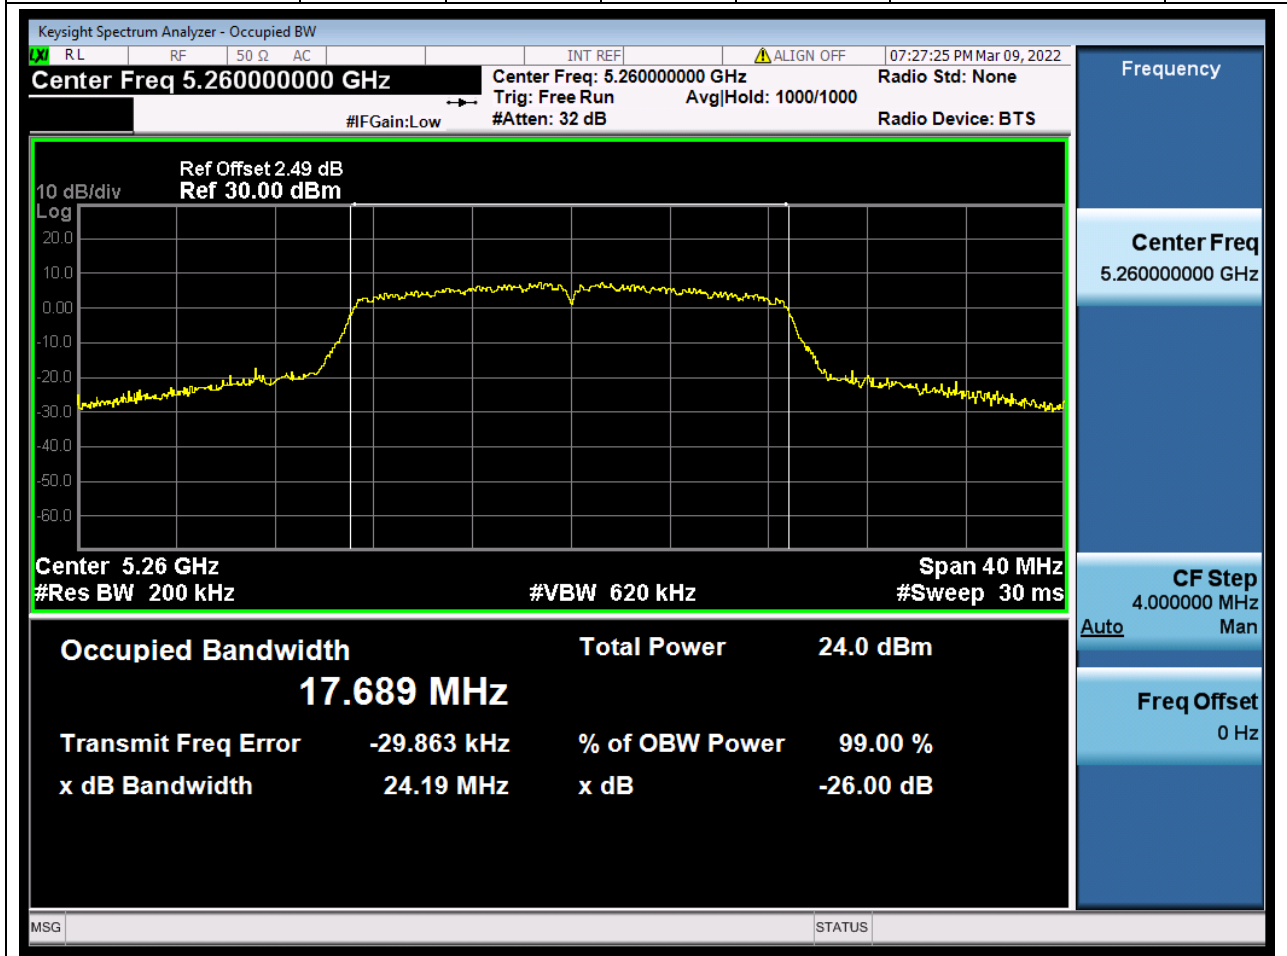

18. 802.11n_20M_U-NII-2A_L

18.1. A.2-26dB Bandwidth(NTNV)

Center Frequency (MHz)	XdB Down	RBW (MHz)	Detector	Limit (MHz)	XdB BandWidth (MHz)	Verdict
5260	26	0.2	Peak	0	24.185258	Unknow