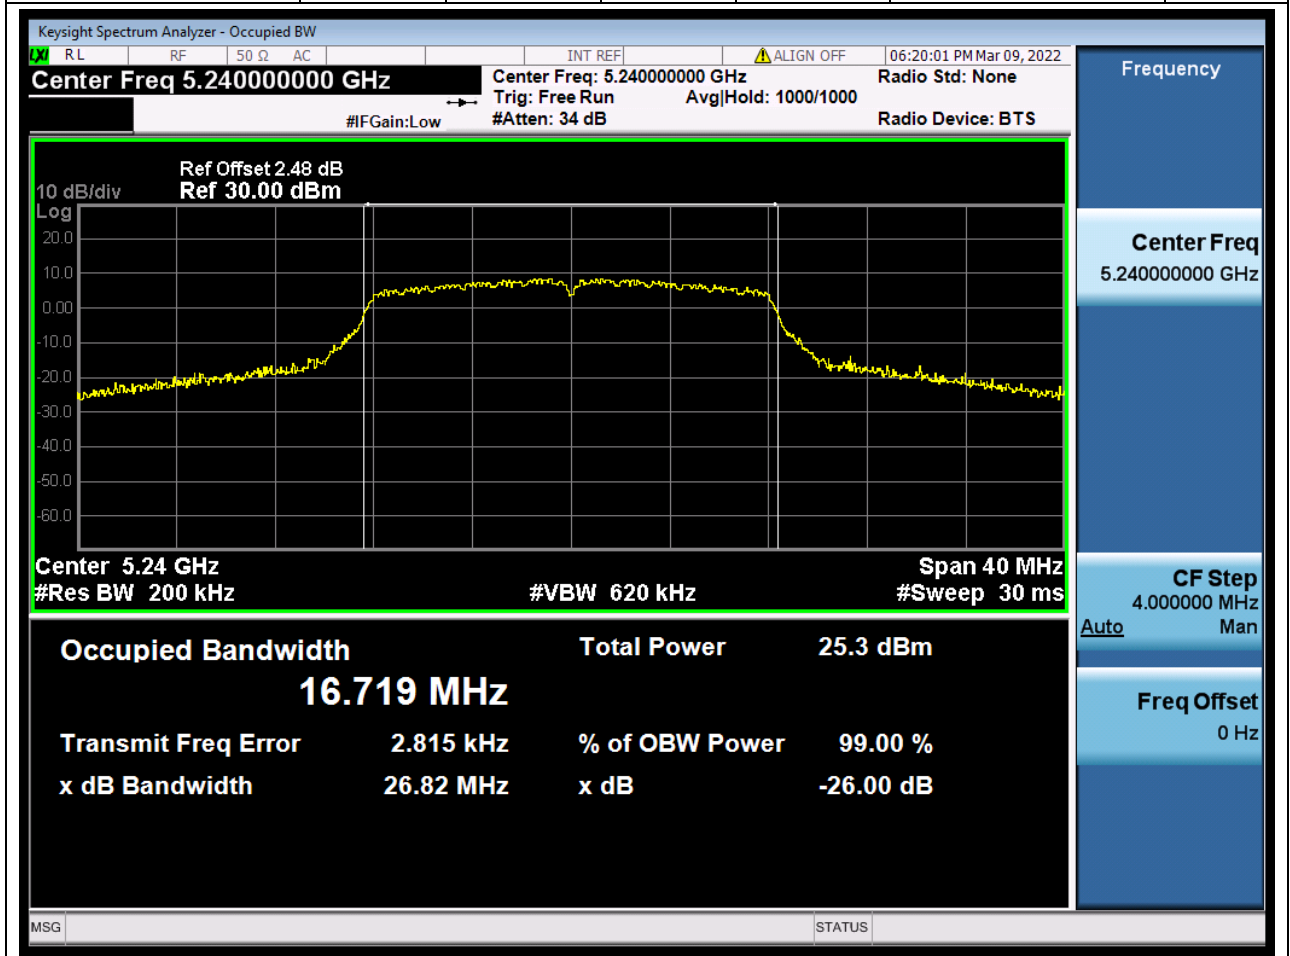

3. 802.11a_20M_U-NII-1_H

3.1. A.2-26dB Bandwidth(NTNV)

Center Frequency (MHz)	XdB Down	RBW (MHz)	Detector	Limit (MHz)	XdB BandWidth (MHz)	Verdict
5240	26	0.2	Peak	0	26.822045	Unknow