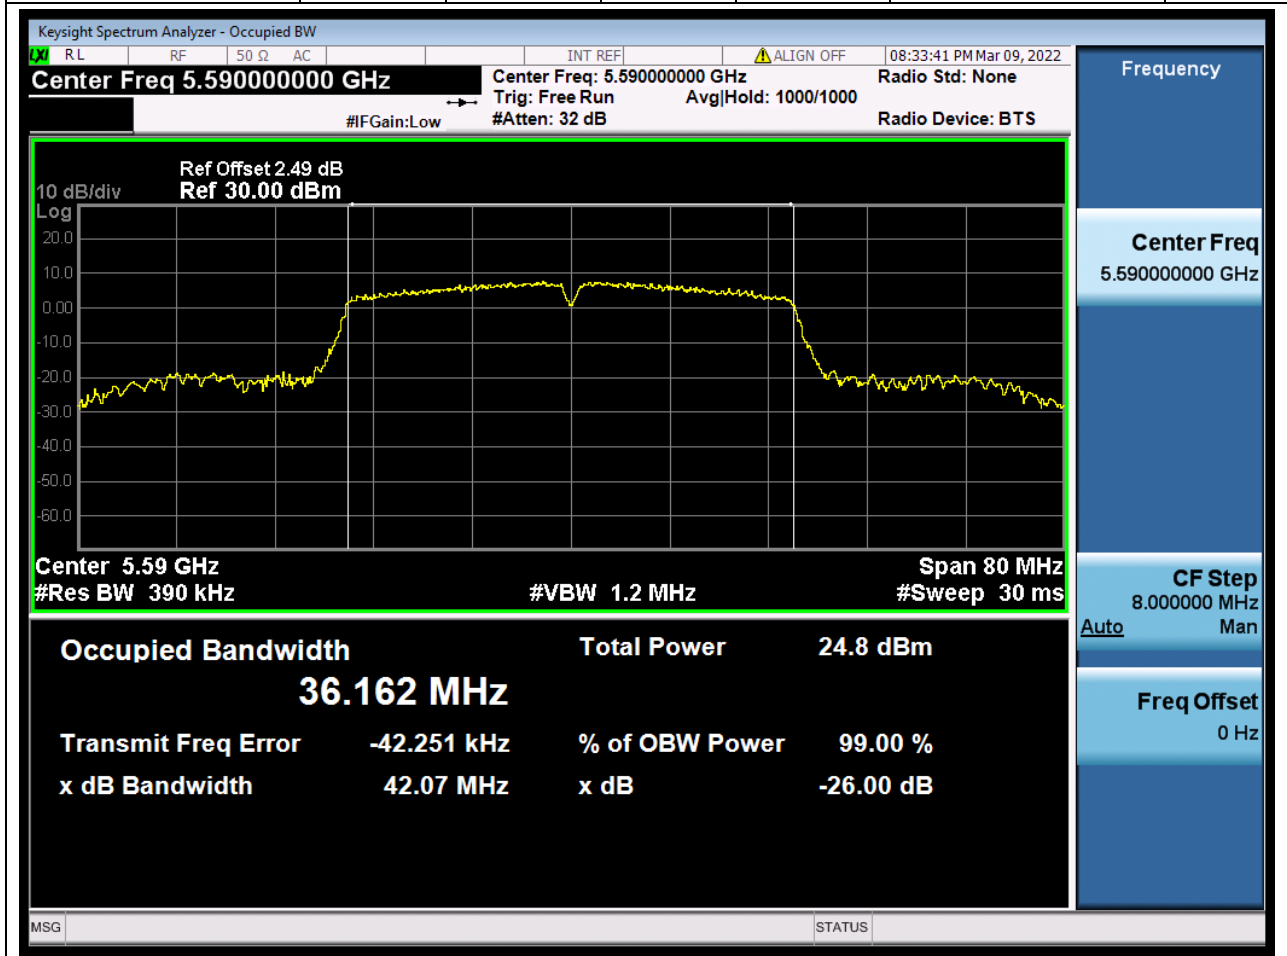

36. 802.11n_40M_U-NII-2C_M

36.1. A.2-26dB Bandwidth(NTNV)

Center Frequency (MHz)	XdB Down	RBW (MHz)	Detector	Limit (MHz)	XdB BandWidth (MHz)	Verdict
5590	26	0.39	Peak	0	42.06843	Unknow