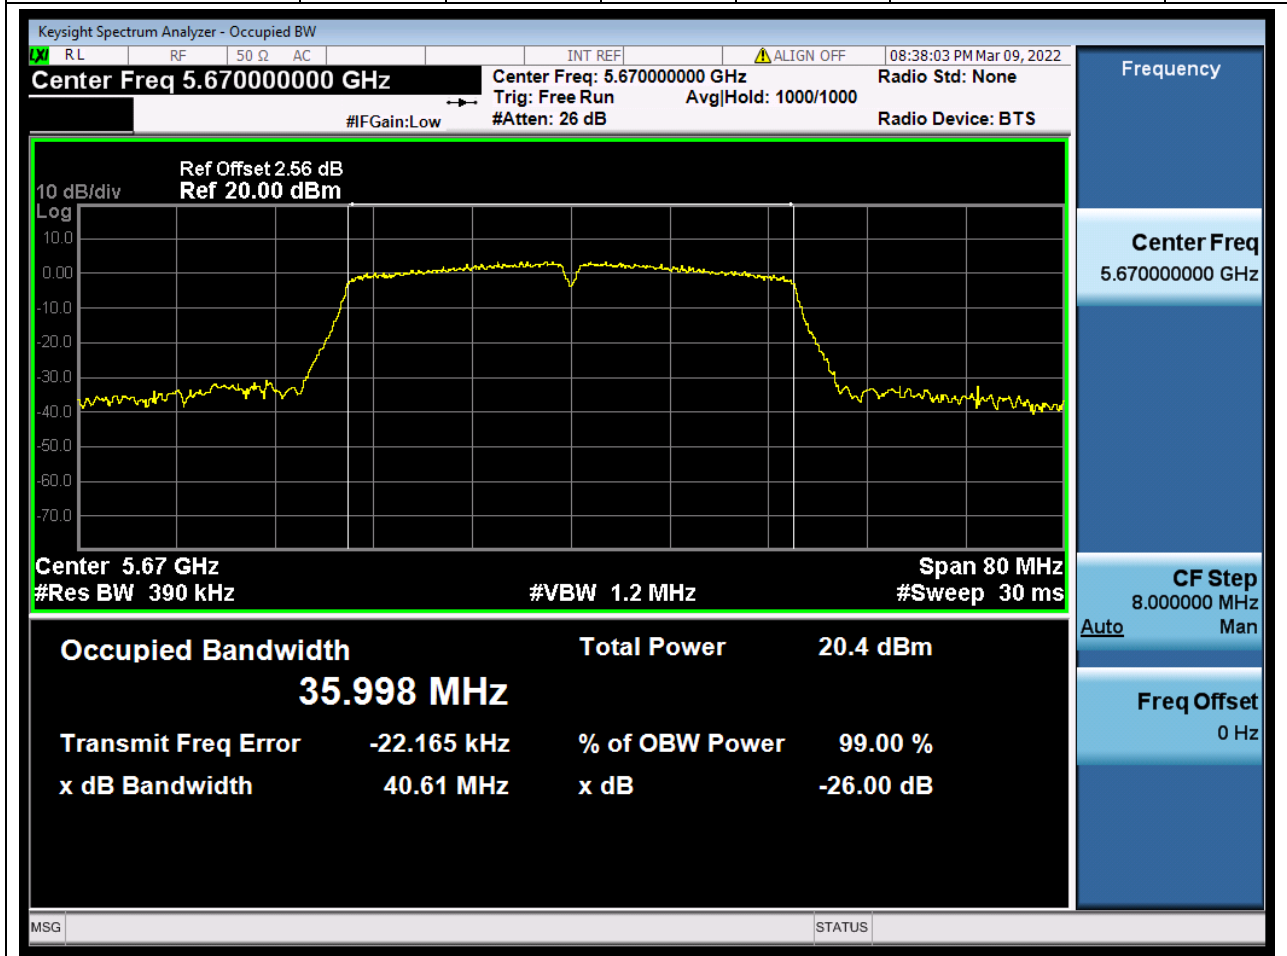

37. 802.11n_40M_U-NII-2C_H

37.1. A.2-26dB Bandwidth(NTNV)

Center Frequency (MHz)	XdB Down	RBW (MHz)	Detector	Limit (MHz)	XdB BandWidth (MHz)	Verdict
5670	26	0.39	Peak	0	40.610797	Unknow