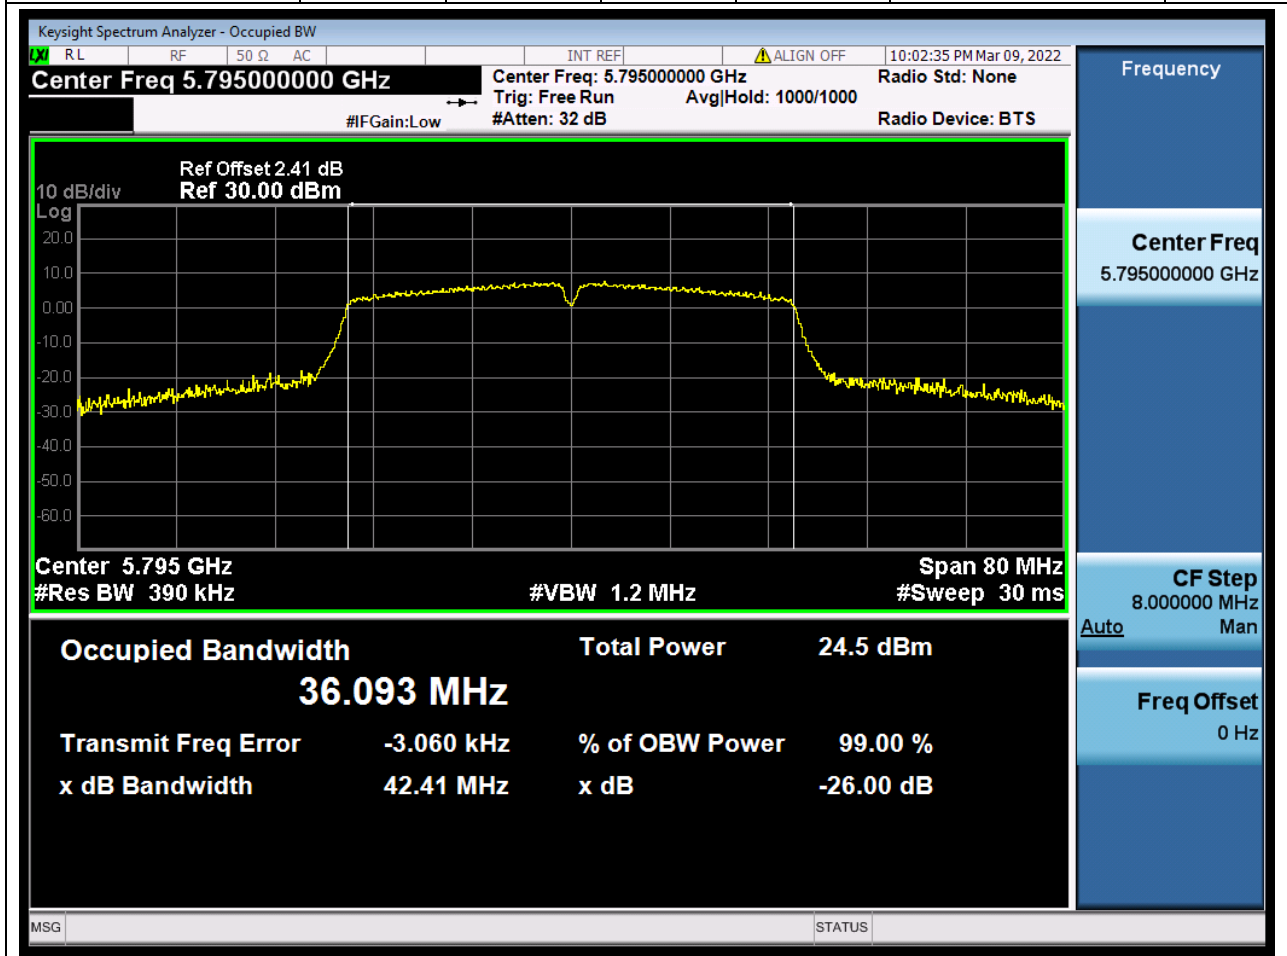

58. 802.11ac_40M_U-NII-3_H

58.1. A.2-26dB Bandwidth(NTNV)

Center Frequency (MHz)	XdB Down	RBW (MHz)	Detector	Limit (MHz)	XdB BandWidth (MHz)	Verdict
5795	26	0.39	Peak	0	42.414186	Unknow