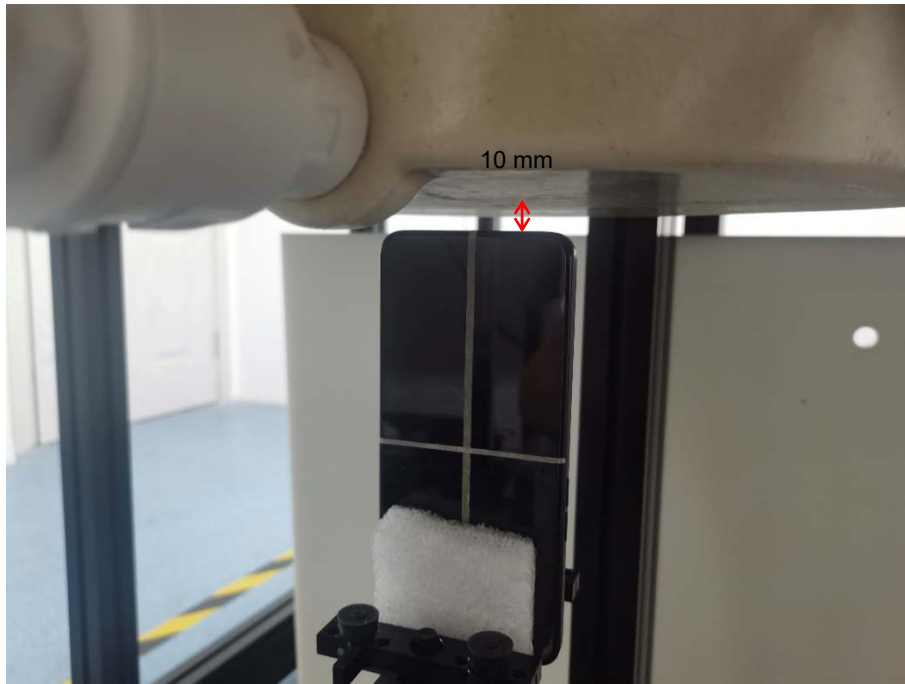

## TEST SETUP PHOTOS

Right Head Tilt (15° )

Left Edge (0mm)

Bottom Edge (10mm)

Back Side (15mm)