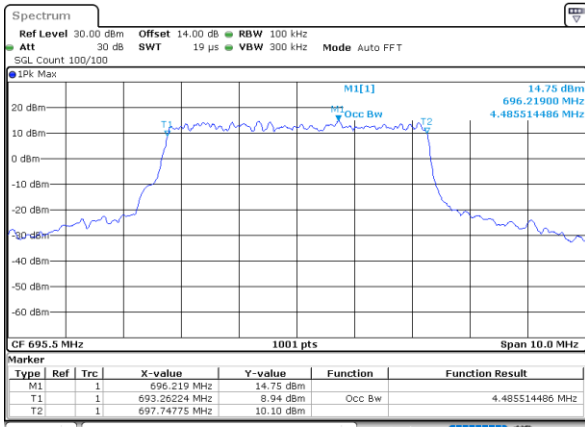

Middle Channel / 20MHz / 64QAM

Date: 1.NOV.2022 13:51:41

Highest Channel / 15MHz / 64QAM

Date: 1.NOV.2022 13:22:12

Highest Channel / 20MHz / 64QAM

Date: 1.NOV.2022 13:53:22

Occupied Bandwidth

Mode	LTE Band 71 : 99%OBW(MHz)											
BW	1.4MHz		3MHz		5MHz		10MHz		15MHz		20MHz	
Mod.	QPSK	16QAM	QPSK	16QAM	QPSK	16QAM	QPSK	16QAM	QPSK	16QAM	QPSK	16QAM
Lowest CH	-	-	-	-	4.50	4.50	9.03	9.05	13.46	13.46	17.90	17.82
Middle CH	-	-	-	-	4.51	4.49	9.05	9.05	13.40	13.49	17.86	17.90
Highest CH	-	-	-	-	4.49	4.48	8.97	9.03	13.43	13.52	17.90	17.82
Mode	LTE Band 71 : 99%OBW(MHz)											
BW	1.4MHz		3MHz		5MHz		10MHz		15MHz		20MHz	
Mod.	64QAM		64QAM		64QAM		64QAM		64QAM		64QAM	
Lowest CH	-	-	-	-	4.51	-	8.99	-	13.37	-	17.82	-
Middle CH	-	-	-	-	4.50	-	9.01	-	13.46	-	17.82	-
Highest CH	-	-	-	-	4.50	-	9.01	-	13.46	-	17.90	-

LTE Band 71

Lowest Channel / 5MHz / QPSK

Date: 1.NOV.2022 11:53:09

Lowest Channel / 5MHz / 16QAM

Date: 1.NOV.2022 11:53:34

Middle Channel / 5MHz / QPSK

Date: 1.NOV.2022 12:01:46

Middle Channel / 5MHz / 16QAM

Date: 1.NOV.2022 12:02:10

Highest Channel / 5MHz / QPSK

Date: 1.NOV.2022 12:05:25

Highest Channel / 5MHz / 16QAM

Date: 1.NOV.2022 12:05:49

LTE Band 71

Lowest Channel / 10MHz / QPSK

Date: 1.NOV.2022 12:24:00