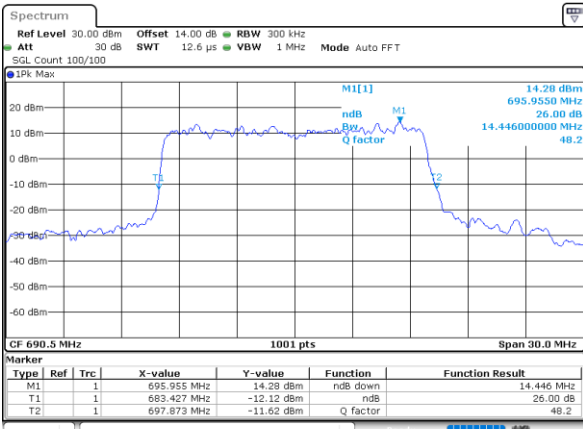

Date: 1.NOV.2022 12:51:01

LTE Band 71

Lowest Channel / 15MHz / 64QAM

Date: 1.NOV.2022 13:16:20

Lowest Channel / 20MHz / 64QAM

Date: 1.NOV.2022 13:47:32

Middle Channel / 15MHz / 64QAM

Date: 1.NOV.2022 13:20:30

Middle Channel / 20MHz / 64QAM

Date: 1.NOV.2022 13:51:41

Highest Channel / 15MHz / 64QAM

Date: 1.NOV.2022 13:22:12

Highest Channel / 20MHz / 64QAM

Date: 1.NOV.2022 13:53:22

Occupied Bandwidth

Mode	LTE Band 71 : 99%OBW(MHz)											
BW	1.4MHz		3MHz		5MHz		10MHz		15MHz		20MHz	
Mod.	QPSK	16QAM	QPSK	16QAM	QPSK	16QAM	QPSK	16QAM	QPSK	16QAM	QPSK	16QAM
Lowest CH	-	-	-	-	4.50	4.50	9.03	9.05	13.46	13.46	17.90	17.82
Middle CH	-	-	-	-	4.51	4.49	9.05	9.05	13.40	13.49	17.86	17.90
Highest CH	-	-	-	-	4.49	4.48	8.97	9.03	13.43	13.52	17.90	17.82
Mode	LTE Band 71 : 99%OBW(MHz)											
BW	1.4MHz		3MHz		5MHz		10MHz		15MHz		20MHz	
Mod.	64QAM		64QAM		64QAM		64QAM		64QAM		64QAM	
Lowest CH	-	-	-	-	4.51	-	8.99	-	13.37	-	17.82	-
Middle CH	-	-	-	-	4.50	-	9.01	-	13.46	-	17.82	-
Highest CH	-	-	-	-	4.50	-	9.01	-	13.46	-	17.90	-