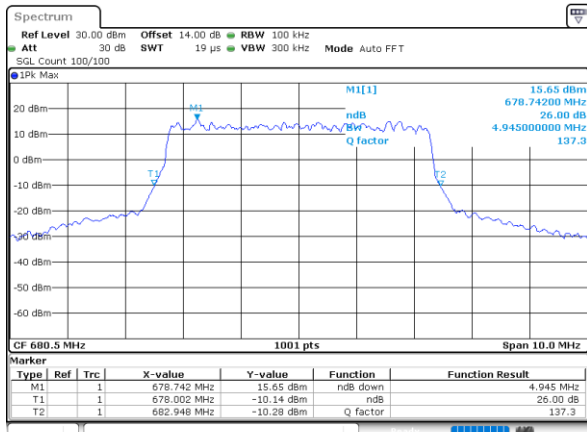

Mode	LTE Band 71 : 26dB BW(MHz)											
BW	1.4MHz		3MHz		5MHz		10MHz		15MHz		20MHz	
Mod.	QPSK	16QAM	QPSK	16QAM	QPSK	16QAM	QPSK	16QAM	QPSK	16QAM	QPSK	16QAM
Lowest CH	-	-	-	-	5.08	4.92	9.77	10.07	14.69	14.72	19.46	19.14
Middle CH	-	-	-	-	4.95	4.99	10.05	9.75	14.39	14.57	19.02	19.30
Highest CH	-	-	-	-	5.04	4.97	10.01	9.79	14.39	14.60	19.02	19.18
Mode	LTE Band 71 : 26dB BW(MHz)											
BW	1.4MHz		3MHz		5MHz		10MHz		15MHz		20MHz	
Mod.	64QAM		64QAM		64QAM		64QAM		64QAM		64QAM	
Lowest CH	-	-	-	-	5.10	-	9.97	-	14.42	-	18.90	-
Middle CH	-	-	-	-	4.97	-	10.07	-	14.57	-	18.86	-
Highest CH	-	-	-	-	5.06	-	9.87	-	14.45	-	18.82	-

LTE Band 71

Lowest Channel / 5MHz / QPSK

Date: 1.NOV.2022 11:53:59

Lowest Channel / 5MHz / 16QAM

Date: 1.NOV.2022 11:54:23

Middle Channel / 5MHz / QPSK

Date: 1.NOV.2022 12:02:34

Middle Channel / 5MHz / 16QAM

Date: 1.NOV.2022 12:02:58

Highest Channel / 5MHz / QPSK

Date: 1.NOV.2022 12:06:14

Highest Channel / 5MHz / 16QAM

Date: 1.NOV.2022 12:06:38

LTE Band 71

Lowest Channel / 10MHz / QPSK

Date: 1.NOV.2022 12:24:49