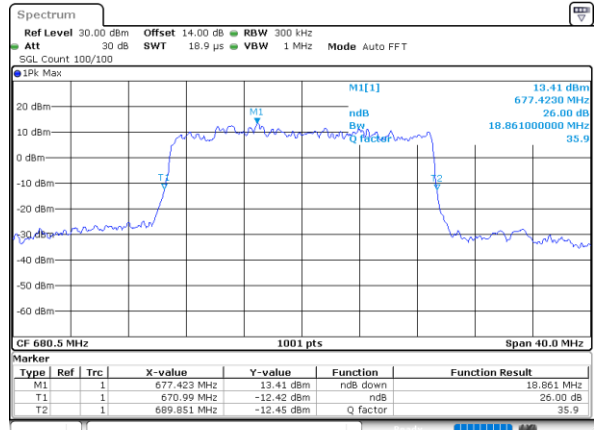

Date: 1.NOV.2022 12:51:01

LTE Band 71

Lowest Channel / 15MHz / 64QAM

Date: 1.NOV.2022 13:16:20

Lowest Channel / 20MHz / 64QAM

Date: 1.NOV.2022 13:47:32

Middle Channel / 15MHz / 64QAM

Date: 1.NOV.2022 13:20:30

Middle Channel / 20MHz / 64QAM

Date: 1.NOV.2022 13:51:41

Highest Channel / 15MHz / 64QAM

Date: 1.NOV.2022 13:22:12

Highest Channel / 20MHz / 64QAM

Date: 1.NOV.2022 13:53:22

Occupied Bandwidth

Mode	LTE Band 71 : 99%OBW(MHz)											
BW	1.4MHz		3MHz		5MHz		10MHz		15MHz		20MHz	
Mod.	QPSK	16QAM	QPSK	16QAM	QPSK	16QAM	QPSK	16QAM	QPSK	16QAM	QPSK	16QAM
Lowest CH	-	-	-	-	4.50	4.50	9.03	9.05	13.46	13.46	17.90	17.82
Middle CH	-	-	-	-	4.51	4.49	9.05	9.05	13.40	13.49	17.86	17.90
Highest CH	-	-	-	-	4.49	4.48	8.97	9.03	13.43	13.52	17.90	17.82
Mode	LTE Band 71 : 99%OBW(MHz)											
BW	1.4MHz		3MHz		5MHz		10MHz		15MHz		20MHz	
Mod.	64QAM		64QAM		64QAM		64QAM		64QAM		64QAM	
Lowest CH	-	-	-	-	4.51	-	8.99	-	13.37	-	17.82	-
Middle CH	-	-	-	-	4.50	-	9.01	-	13.46	-	17.82	-
Highest CH	-	-	-	-	4.50	-	9.01	-	13.46	-	17.90	-