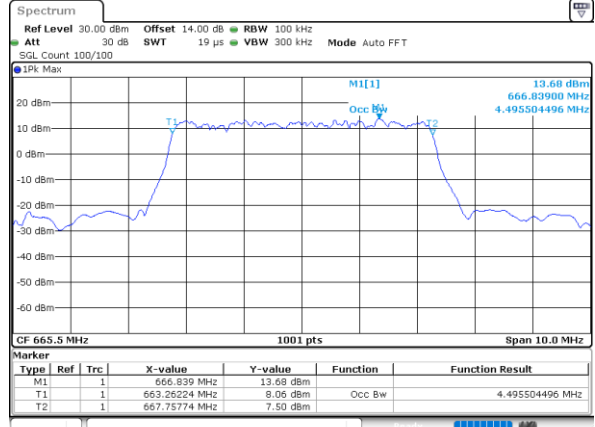

Middle Channel / 20MHz / 64QAM

Date: 1.NOV.2022 13:51:41

Highest Channel / 15MHz / 64QAM

Date: 1.NOV.2022 13:22:12

Highest Channel / 20MHz / 64QAM

Date: 1.NOV.2022 13:53:22

Occupied Bandwidth

Mode	LTE Band 71 : 99%OBW(MHz)											
BW	1.4MHz		3MHz		5MHz		10MHz		15MHz		20MHz	
Mod.	QPSK	16QAM	QPSK	16QAM	QPSK	16QAM	QPSK	16QAM	QPSK	16QAM	QPSK	16QAM
Lowest CH	-	-	-	-	4.50	4.50	9.03	9.05	13.46	13.46	17.90	17.82
Middle CH	-	-	-	-	4.51	4.49	9.05	9.05	13.40	13.49	17.86	17.90
Highest CH	-	-	-	-	4.49	4.48	8.97	9.03	13.43	13.52	17.90	17.82
Mode	LTE Band 71 : 99%OBW(MHz)											
BW	1.4MHz		3MHz		5MHz		10MHz		15MHz		20MHz	
Mod.	64QAM		64QAM		64QAM		64QAM		64QAM		64QAM	
Lowest CH	-	-	-	-	4.51	-	8.99	-	13.37	-	17.82	-
Middle CH	-	-	-	-	4.50	-	9.01	-	13.46	-	17.82	-
Highest CH	-	-	-	-	4.50	-	9.01	-	13.46	-	17.90	-

LTE Band 71

Lowest Channel / 5MHz / QPSK

Date: 1.NOV.2022 11:53:09

Lowest Channel / 5MHz / 16QAM

Date: 1.NOV.2022 11:53:34

Middle Channel / 5MHz / QPSK

Date: 1.NOV.2022 12:01:46

Middle Channel / 5MHz / 16QAM