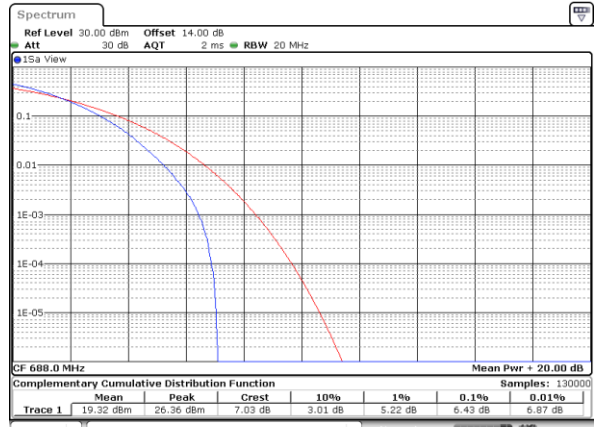

Highest Channel / Full RB

Date: 1.NOV.2022 13:59:30

LTE Band 71 / 20MHz / 64QAM

Lowest Channel / 1RB

Date: 1.NOV.2022 14:02:35

Lowest Channel / Full RB

Date: 1.NOV.2022 14:03:02

Middle Channel / 1RB

Date: 1.NOV.2022 14:03:28

Middle Channel / Full RB

Date: 1.NOV.2022 14:03:54

Highest Channel / 1RB

Date: 1.NOV.2022 14:04:21

Highest Channel / Full RB

Date: 1.NOV.2022 14:04:48

26dB Bandwidth

Mode	LTE Band 71 : 26dB BW(MHz)											
BW	1.4MHz		3MHz		5MHz		10MHz		15MHz		20MHz	
Mod.	QPSK	16QAM	QPSK	16QAM	QPSK	16QAM	QPSK	16QAM	QPSK	16QAM	QPSK	16QAM
Lowest CH	-	-	-	-	5.08	4.92	9.77	10.07	14.69	14.72	19.46	19.14
Middle CH	-	-	-	-	4.95	4.99	10.05	9.75	14.39	14.57	19.02	19.30
Highest CH	-	-	-	-	5.04	4.97	10.01	9.79	14.39	14.60	19.02	19.18
Mode	LTE Band 71 : 26dB BW(MHz)											
BW	1.4MHz		3MHz		5MHz		10MHz		15MHz		20MHz	
Mod.	64QAM		64QAM		64QAM		64QAM		64QAM		64QAM	
Lowest CH	-	-	-	-	5.10	-	9.97	-	14.42	-	18.90	-
Middle CH	-	-	-	-	4.97	-	10.07	-	14.57	-	18.86	-
Highest CH	-	-	-	-	5.06	-	9.87	-	14.45	-	18.82	-