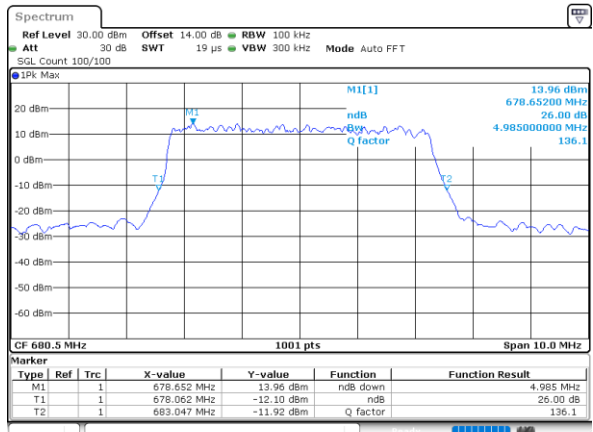

Mode	LTE Band 71 : 26dB BW(MHz)											
BW	1.4MHz		3MHz		5MHz		10MHz		15MHz		20MHz	
Mod.	QPSK	16QAM	QPSK	16QAM	QPSK	16QAM	QPSK	16QAM	QPSK	16QAM	QPSK	16QAM
Lowest CH	-	-	-	-	5.08	4.92	9.77	10.07	14.69	14.72	19.46	19.14
Middle CH	-	-	-	-	4.95	4.99	10.05	9.75	14.39	14.57	19.02	19.30
Highest CH	-	-	-	-	5.04	4.97	10.01	9.79	14.39	14.60	19.02	19.18
Mode	LTE Band 71 : 26dB BW(MHz)											
BW	1.4MHz		3MHz		5MHz		10MHz		15MHz		20MHz	
Mod.	64QAM		64QAM		64QAM		64QAM		64QAM		64QAM	
Lowest CH	-	-	-	-	5.10	-	9.97	-	14.42	-	18.90	-
Middle CH	-	-	-	-	4.97	-	10.07	-	14.57	-	18.86	-
Highest CH	-	-	-	-	5.06	-	9.87	-	14.45	-	18.82	-

LTE Band 71

Lowest Channel / 5MHz / QPSK

Date: 1.NOV.2022 11:53:59

Lowest Channel / 5MHz / 16QAM

Date: 1.NOV.2022 11:54:23

Middle Channel / 5MHz / QPSK

Date: 1.NOV.2022 12:02:34

Middle Channel / 5MHz / 16QAM

Date: 1.NOV.2022 12:02:58

Highest Channel / 5MHz / QPSK

Date: 1.NOV.2022 12:06:14

Highest Channel / 5MHz / 16QAM

Date: 1.NOV.2022 12:06:38

LTE Band 71

Lowest Channel / 10MHz / QPSK

Date: 1.NOV.2022 12:24:49