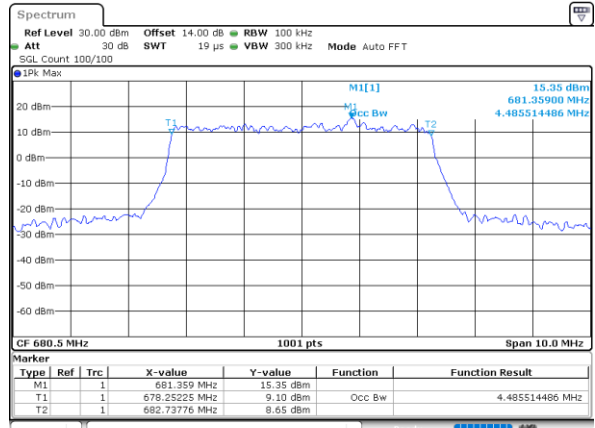

Middle Channel / 20MHz / 64QAM

Date: 1.NOV.2022 13:51:41

Highest Channel / 15MHz / 64QAM

Date: 1.NOV.2022 13:22:12

Highest Channel / 20MHz / 64QAM

Date: 1.NOV.2022 13:53:22

Occupied Bandwidth

Mode	LTE Band 71 : 99%OBW(MHz)											
BW	1.4MHz		3MHz		5MHz		10MHz		15MHz		20MHz	
Mod.	QPSK	16QAM	QPSK	16QAM	QPSK	16QAM	QPSK	16QAM	QPSK	16QAM	QPSK	16QAM
Lowest CH	-	-	-	-	4.50	4.50	9.03	9.05	13.46	13.46	17.90	17.82
Middle CH	-	-	-	-	4.51	4.49	9.05	9.05	13.40	13.49	17.86	17.90
Highest CH	-	-	-	-	4.49	4.48	8.97	9.03	13.43	13.52	17.90	17.82
Mode	LTE Band 71 : 99%OBW(MHz)											
BW	1.4MHz		3MHz		5MHz		10MHz		15MHz		20MHz	
Mod.	64QAM		64QAM		64QAM		64QAM		64QAM		64QAM	
Lowest CH	-	-	-	-	4.51	-	8.99	-	13.37	-	17.82	-
Middle CH	-	-	-	-	4.50	-	9.01	-	13.46	-	17.82	-
Highest CH	-	-	-	-	4.50	-	9.01	-	13.46	-	17.90	-

LTE Band 71

Lowest Channel / 5MHz / QPSK

Date: 1.NOV.2022 11:53:09

Lowest Channel / 5MHz / 16QAM

Date: 1.NOV.2022 11:53:34

Middle Channel / 5MHz / QPSK

Date: 1.NOV.2022 12:01:46

Middle Channel / 5MHz / 16QAM

Date: 1.NOV.2022 12:02:10

Highest Channel / 5MHz / QPSK

Date: 1.NOV.2022 12:05:25

Highest Channel / 5MHz / 16QAM

Date: 1.NOV.2022 12:05:49

LTE Band 71

Lowest Channel / 10MHz / QPSK

Date: 1.NOV.2022 12:24:00