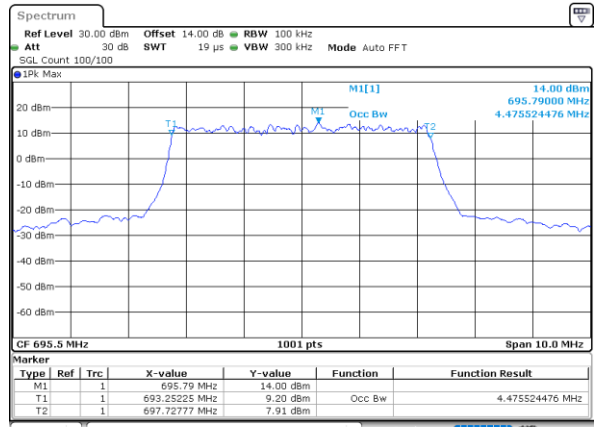

Middle Channel / 20MHz / 64QAM

Date: 1.NOV.2022 13:51:41

Highest Channel / 15MHz / 64QAM

Date: 1.NOV.2022 13:22:12

Highest Channel / 20MHz / 64QAM

Date: 1.NOV.2022 13:53:22

Occupied Bandwidth

Mode	LTE Band 71 : 99%OBW(MHz)											
BW	1.4MHz		3MHz		5MHz		10MHz		15MHz		20MHz	
Mod.	QPSK	16QAM	QPSK	16QAM	QPSK	16QAM	QPSK	16QAM	QPSK	16QAM	QPSK	16QAM
Lowest CH	-	-	-	-	4.50	4.50	9.03	9.05	13.46	13.46	17.90	17.82
Middle CH	-	-	-	-	4.51	4.49	9.05	9.05	13.40	13.49	17.86	17.90
Highest CH	-	-	-	-	4.49	4.48	8.97	9.03	13.43	13.52	17.90	17.82
Mode	LTE Band 71 : 99%OBW(MHz)											
BW	1.4MHz		3MHz		5MHz		10MHz		15MHz		20MHz	
Mod.	64QAM		64QAM		64QAM		64QAM		64QAM		64QAM	
Lowest CH	-	-	-	-	4.51	-	8.99	-	13.37	-	17.82	-
Middle CH	-	-	-	-	4.50	-	9.01	-	13.46	-	17.82	-
Highest CH	-	-	-	-	4.50	-	9.01	-	13.46	-	17.90	-

LTE Band 71

Lowest Channel / 5MHz / QPSK

Date: 1.NOV.2022 11:53:09

Lowest Channel / 5MHz / 16QAM

Date: 1.NOV.2022 11:53:34

Middle Channel / 5MHz / QPSK

Date: 1.NOV.2022 12:01:46

Middle Channel / 5MHz / 16QAM

Date: 1.NOV.2022 12:02:10

Highest Channel / 5MHz / QPSK

Date: 1.NOV.2022 12:05:25

Highest Channel / 5MHz / 16QAM

Date: 1.NOV.2022 12:05:49

LTE Band 71

Lowest Channel / 10MHz / QPSK

Date: 1.NOV.2022 12:24:00