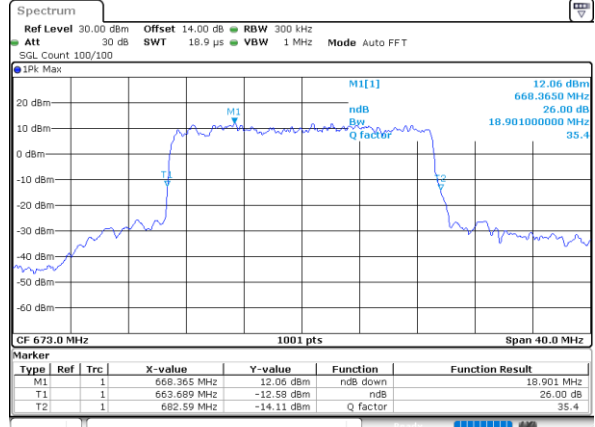

Date: 1.NOV.2022 12:51:01

LTE Band 71

Lowest Channel / 15MHz / 64QAM

Date: 1.NOV.2022 13:16:20

Lowest Channel / 20MHz / 64QAM

Date: 1.NOV.2022 13:47:32

Middle Channel / 15MHz / 64QAM

Date: 1.NOV.2022 13:20:30

Middle Channel / 20MHz / 64QAM

Date: 1.NOV.2022 13:51:41

Highest Channel / 15MHz / 64QAM

Date: 1.NOV.2022 13:22:12

Highest Channel / 20MHz / 64QAM

Date: 1.NOV.2022 13:53:22

Occupied Bandwidth

Mode	LTE Band 71 : 99%OBW(MHz)											
BW	1.4MHz		3MHz		5MHz		10MHz		15MHz		20MHz	
Mod.	QPSK	16QAM	QPSK	16QAM	QPSK	16QAM	QPSK	16QAM	QPSK	16QAM	QPSK	16QAM
Lowest CH	-	-	-	-	4.50	4.50	9.03	9.05	13.46	13.46	17.90	17.82
Middle CH	-	-	-	-	4.51	4.49	9.05	9.05	13.40	13.49	17.86	17.90
Highest CH	-	-	-	-	4.49	4.48	8.97	9.03	13.43	13.52	17.90	17.82
Mode	LTE Band 71 : 99%OBW(MHz)											
BW	1.4MHz		3MHz		5MHz		10MHz		15MHz		20MHz	
Mod.	64QAM		64QAM		64QAM		64QAM		64QAM		64QAM	
Lowest CH	-	-	-	-	4.51	-	8.99	-	13.37	-	17.82	-
Middle CH	-	-	-	-	4.50	-	9.01	-	13.46	-	17.82	-
Highest CH	-	-	-	-	4.50	-	9.01	-	13.46	-	17.90	-