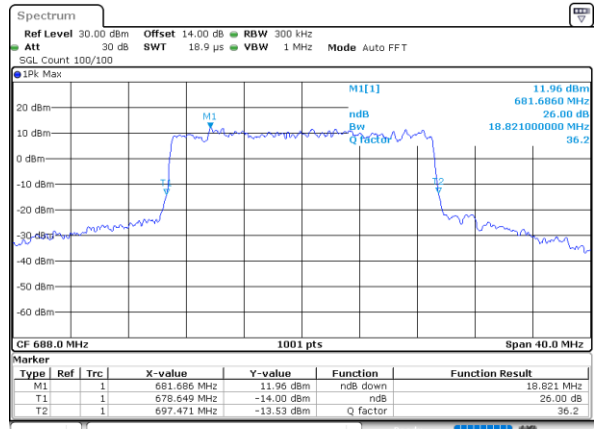

Middle Channel / 20MHz / 64QAM

Date: 1.NOV.2022 13:51:41

Highest Channel / 15MHz / 64QAM

Date: 1.NOV.2022 13:22:12

Highest Channel / 20MHz / 64QAM

Date: 1.NOV.2022 13:53:22

Occupied Bandwidth

Mode	LTE Band 71 : 99%OBW(MHz)											
BW	1.4MHz		3MHz		5MHz		10MHz		15MHz		20MHz	
Mod.	QPSK	16QAM	QPSK	16QAM	QPSK	16QAM	QPSK	16QAM	QPSK	16QAM	QPSK	16QAM
Lowest CH	-	-	-	-	4.50	4.50	9.03	9.05	13.46	13.46	17.90	17.82
Middle CH	-	-	-	-	4.51	4.49	9.05	9.05	13.40	13.49	17.86	17.90
Highest CH	-	-	-	-	4.49	4.48	8.97	9.03	13.43	13.52	17.90	17.82
Mode	LTE Band 71 : 99%OBW(MHz)											
BW	1.4MHz		3MHz		5MHz		10MHz		15MHz		20MHz	
Mod.	64QAM		64QAM		64QAM		64QAM		64QAM		64QAM	
Lowest CH	-	-	-	-	4.51	-	8.99	-	13.37	-	17.82	-
Middle CH	-	-	-	-	4.50	-	9.01	-	13.46	-	17.82	-
Highest CH	-	-	-	-	4.50	-	9.01	-	13.46	-	17.90	-