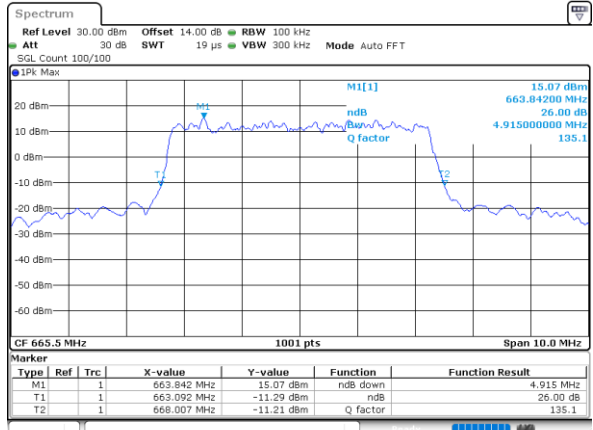

Date: 1.NOV.2022 14:03:28

Middle Channel / Full RB

Date: 1.NOV.2022 14:03:54

Highest Channel / 1RB

Date: 1.NOV.2022 14:04:21

Highest Channel / Full RB

Date: 1.NOV.2022 14:04:48

26dB Bandwidth

Mode	LTE Band 71 : 26dB BW(MHz)											
BW	1.4MHz		3MHz		5MHz		10MHz		15MHz		20MHz	
Mod.	QPSK	16QAM	QPSK	16QAM	QPSK	16QAM	QPSK	16QAM	QPSK	16QAM	QPSK	16QAM
Lowest CH	-	-	-	-	5.08	4.92	9.77	10.07	14.69	14.72	19.46	19.14
Middle CH	-	-	-	-	4.95	4.99	10.05	9.75	14.39	14.57	19.02	19.30
Highest CH	-	-	-	-	5.04	4.97	10.01	9.79	14.39	14.60	19.02	19.18
Mode	LTE Band 71 : 26dB BW(MHz)											
BW	1.4MHz		3MHz		5MHz		10MHz		15MHz		20MHz	
Mod.	64QAM		64QAM		64QAM		64QAM		64QAM		64QAM	
Lowest CH	-	-	-	-	5.10	-	9.97	-	14.42	-	18.90	-
Middle CH	-	-	-	-	4.97	-	10.07	-	14.57	-	18.86	-
Highest CH	-	-	-	-	5.06	-	9.87	-	14.45	-	18.82	-

LTE Band 71

Lowest Channel / 5MHz / QPSK

Date: 1.NOV.2022 11:53:59

Lowest Channel / 5MHz / 16QAM

Date: 1.NOV.2022 11:54:23

Middle Channel / 5MHz / QPSK

Date: 1.NOV.2022 12:02:34

Middle Channel / 5MHz / 16QAM