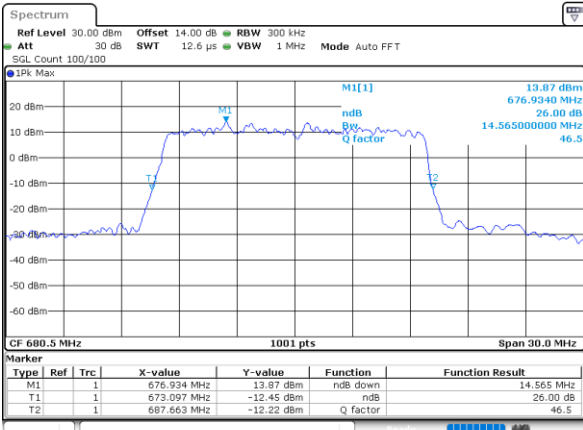

Date: 1.NOV.2022 12:51:01

LTE Band 71

Lowest Channel / 15MHz / 64QAM

Date: 1.NOV.2022 13:16:20

Lowest Channel / 20MHz / 64QAM

Date: 1.NOV.2022 13:47:32

Middle Channel / 15MHz / 64QAM

Date: 1.NOV.2022 13:20:30

Middle Channel / 20MHz / 64QAM

Date: 1.NOV.2022 13:51:41

Highest Channel / 15MHz / 64QAM

Date: 1.NOV.2022 13:22:12

Highest Channel / 20MHz / 64QAM

Date: 1.NOV.2022 13:53:22

Occupied Bandwidth

Mode	LTE Band 71 : 99%OBW(MHz)											
BW	1.4MHz		3MHz		5MHz		10MHz		15MHz		20MHz	
Mod.	QPSK	16QAM	QPSK	16QAM	QPSK	16QAM	QPSK	16QAM	QPSK	16QAM	QPSK	16QAM
Lowest CH	-	-	-	-	4.50	4.50	9.03	9.05	13.46	13.46	17.90	17.82
Middle CH	-	-	-	-	4.51	4.49	9.05	9.05	13.40	13.49	17.86	17.90
Highest CH	-	-	-	-	4.49	4.48	8.97	9.03	13.43	13.52	17.90	17.82
Mode	LTE Band 71 : 99%OBW(MHz)											
BW	1.4MHz		3MHz		5MHz		10MHz		15MHz		20MHz	
Mod.	64QAM		64QAM		64QAM		64QAM		64QAM		64QAM	
Lowest CH	-	-	-	-	4.51	-	8.99	-	13.37	-	17.82	-
Middle CH	-	-	-	-	4.50	-	9.01	-	13.46	-	17.82	-
Highest CH	-	-	-	-	4.50	-	9.01	-	13.46	-	17.90	-