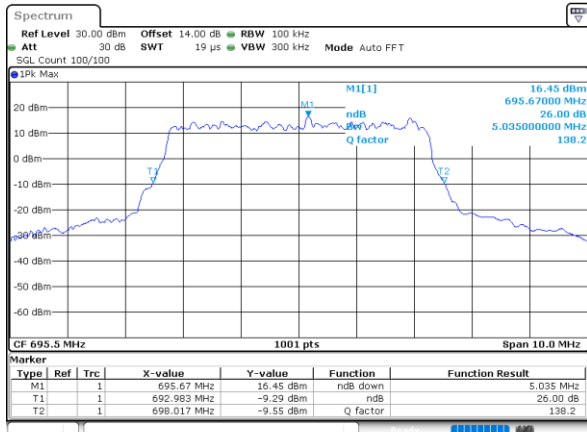

Date: 1.NOV.2022 14:03:28

Middle Channel / Full RB

Date: 1.NOV.2022 14:03:54

Highest Channel / 1RB

Date: 1.NOV.2022 14:04:21

Highest Channel / Full RB

Date: 1.NOV.2022 14:04:48

26dB Bandwidth

Mode	LTE Band 71 : 26dB BW(MHz)											
BW	1.4MHz		3MHz		5MHz		10MHz		15MHz		20MHz	
Mod.	QPSK	16QAM	QPSK	16QAM	QPSK	16QAM	QPSK	16QAM	QPSK	16QAM	QPSK	16QAM
Lowest CH	-	-	-	-	5.08	4.92	9.77	10.07	14.69	14.72	19.46	19.14
Middle CH	-	-	-	-	4.95	4.99	10.05	9.75	14.39	14.57	19.02	19.30
Highest CH	-	-	-	-	5.04	4.97	10.01	9.79	14.39	14.60	19.02	19.18
Mode	LTE Band 71 : 26dB BW(MHz)											
BW	1.4MHz		3MHz		5MHz		10MHz		15MHz		20MHz	
Mod.	64QAM		64QAM		64QAM		64QAM		64QAM		64QAM	
Lowest CH	-	-	-	-	5.10	-	9.97	-	14.42	-	18.90	-
Middle CH	-	-	-	-	4.97	-	10.07	-	14.57	-	18.86	-
Highest CH	-	-	-	-	5.06	-	9.87	-	14.45	-	18.82	-

LTE Band 71

Lowest Channel / 5MHz / QPSK

Date: 1.NOV.2022 11:53:59

Lowest Channel / 5MHz / 16QAM

Date: 1.NOV.2022 11:54:23

Middle Channel / 5MHz / QPSK

Date: 1.NOV.2022 12:02:34

Middle Channel / 5MHz / 16QAM

Date: 1.NOV.2022 12:02:58

Highest Channel / 5MHz / QPSK

Date: 1.NOV.2022 12:06:14

Highest Channel / 5MHz / 16QAM

Date: 1.NOV.2022 12:06:38

LTE Band 71

Lowest Channel / 10MHz / QPSK

Date: 1.NOV.2022 12:24:49