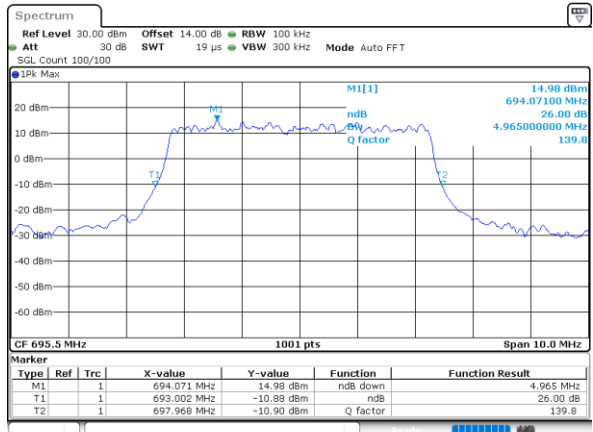

Mode	LTE Band 71 : 26dB BW(MHz)											
BW	1.4MHz		3MHz		5MHz		10MHz		15MHz		20MHz	
Mod.	QPSK	16QAM	QPSK	16QAM	QPSK	16QAM	QPSK	16QAM	QPSK	16QAM	QPSK	16QAM
Lowest CH	-	-	-	-	5.08	4.92	9.77	10.07	14.69	14.72	19.46	19.14
Middle CH	-	-	-	-	4.95	4.99	10.05	9.75	14.39	14.57	19.02	19.30
Highest CH	-	-	-	-	5.04	4.97	10.01	9.79	14.39	14.60	19.02	19.18
Mode	LTE Band 71 : 26dB BW(MHz)											
BW	1.4MHz		3MHz		5MHz		10MHz		15MHz		20MHz	
Mod.	64QAM		64QAM		64QAM		64QAM		64QAM		64QAM	
Lowest CH	-	-	-	-	5.10	-	9.97	-	14.42	-	18.90	-
Middle CH	-	-	-	-	4.97	-	10.07	-	14.57	-	18.86	-
Highest CH	-	-	-	-	5.06	-	9.87	-	14.45	-	18.82	-

LTE Band 71

Lowest Channel / 5MHz / QPSK

Date: 1.NOV.2022 11:53:59

Lowest Channel / 5MHz / 16QAM

Date: 1.NOV.2022 11:54:23

Middle Channel / 5MHz / QPSK

Date: 1.NOV.2022 12:02:34

Middle Channel / 5MHz / 16QAM

Date: 1.NOV.2022 12:02:58

Highest Channel / 5MHz / QPSK

Date: 1.NOV.2022 12:06:14

Highest Channel / 5MHz / 16QAM

Date: 1.NOV.2022 12:06:38

LTE Band 71

Lowest Channel / 10MHz / QPSK

Date: 1.NOV.2022 12:24:49