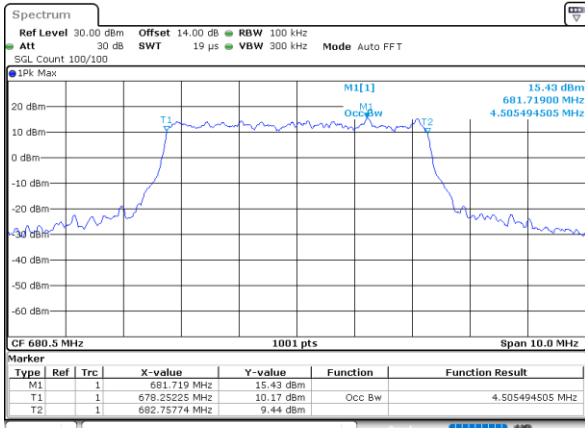

Middle Channel / 20MHz / 64QAM

Date: 1.NOV.2022 13:51:41

Highest Channel / 15MHz / 64QAM

Date: 1.NOV.2022 13:22:12

Highest Channel / 20MHz / 64QAM

Date: 1.NOV.2022 13:53:22

Occupied Bandwidth

Mode	LTE Band 71 : 99%OBW(MHz)											
BW	1.4MHz		3MHz		5MHz		10MHz		15MHz		20MHz	
Mod.	QPSK	16QAM	QPSK	16QAM	QPSK	16QAM	QPSK	16QAM	QPSK	16QAM	QPSK	16QAM
Lowest CH	-	-	-	-	4.50	4.50	9.03	9.05	13.46	13.46	17.90	17.82
Middle CH	-	-	-	-	4.51	4.49	9.05	9.05	13.40	13.49	17.86	17.90
Highest CH	-	-	-	-	4.49	4.48	8.97	9.03	13.43	13.52	17.90	17.82
Mode	LTE Band 71 : 99%OBW(MHz)											
BW	1.4MHz		3MHz		5MHz		10MHz		15MHz		20MHz	
Mod.	64QAM		64QAM		64QAM		64QAM		64QAM		64QAM	
Lowest CH	-	-	-	-	4.51	-	8.99	-	13.37	-	17.82	-
Middle CH	-	-	-	-	4.50	-	9.01	-	13.46	-	17.82	-
Highest CH	-	-	-	-	4.50	-	9.01	-	13.46	-	17.90	-

LTE Band 71

Lowest Channel / 5MHz / QPSK

Date: 1.NOV.2022 11:53:09

Lowest Channel / 5MHz / 16QAM

Date: 1.NOV.2022 11:53:34

Middle Channel / 5MHz / QPSK

Date: 1.NOV.2022 12:01:46

Middle Channel / 5MHz / 16QAM

Date: 1.NOV.2022 12:02:10

Highest Channel / 5MHz / QPSK

Date: 1.NOV.2022 12:05:25

Highest Channel / 5MHz / 16QAM

Date: 1.NOV.2022 12:05:49

LTE Band 71

Lowest Channel / 10MHz / QPSK

Date: 1.NOV.2022 12:24:00