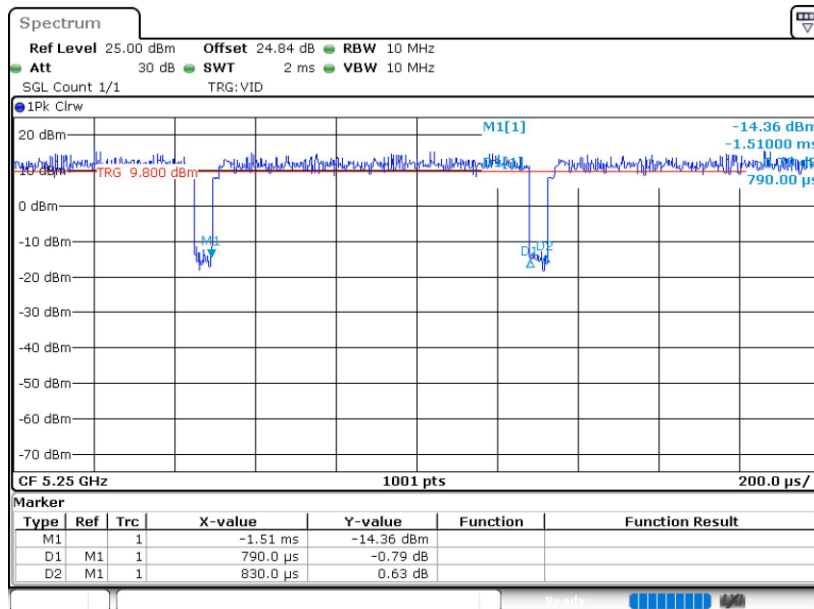

802.11be EHT160

802.11be EHT160-Large RU

802.11be EHT160-Puncturing 40M