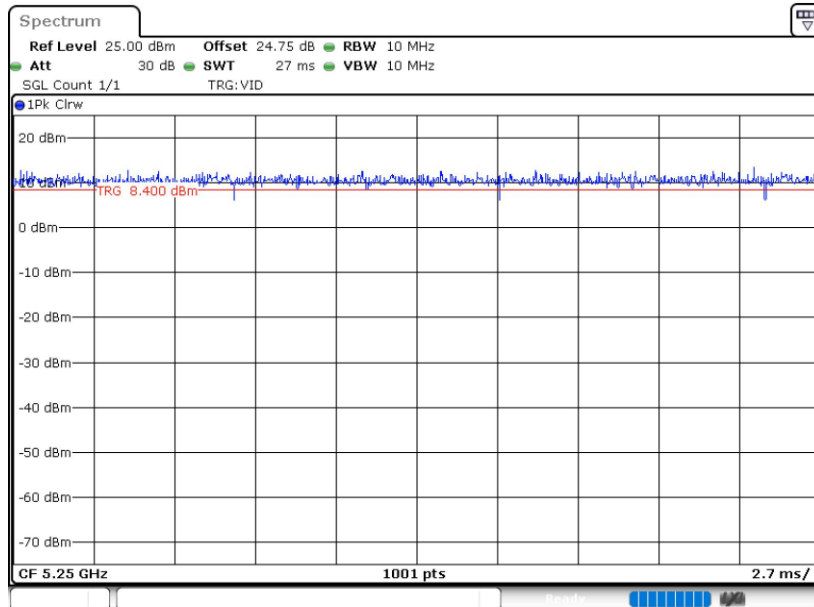

802.11be EHT160

802.11be EHT160-Large RU

802.11be EHT160-Puncturing 40M