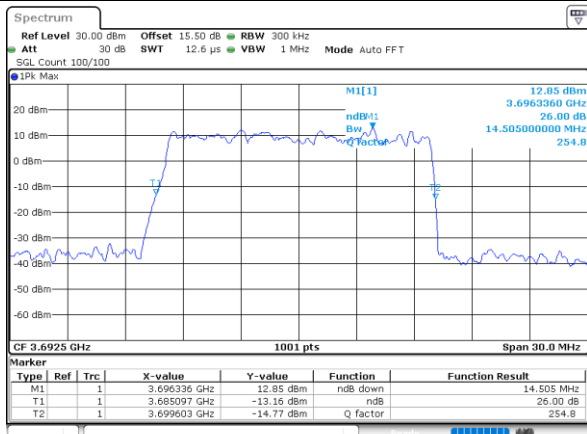

Date: 2.NOV.2021 23:22:29

LTE Band 48

Lowest Channel / 15MHz / 64QAM

Date: 2.NOV.2021 23:23:09

Lowest Channel / 20MHz / 64QAM

Date: 2.NOV.2021 23:25:06

Middle Channel / 15MHz / 64QAM

Date: 2.NOV.2021 23:23:48

Middle Channel / 20MHz / 64QAM

Date: 2.NOV.2021 23:25:45

Highest Channel / 15MHz / 64QAM

Date: 2.NOV.2021 23:24:27

Highest Channel / 20MHz / 64QAM

Date: 2.NOV.2021 23:26:24

Occupied Bandwidth

Mode	LTE Band 48 : 99%OBW(MHz)											
BW	1.4MHz		3MHz		5MHz		10MHz		15MHz		20MHz	
Mod.	QPSK	16QAM	QPSK	16QAM	QPSK	16QAM	QPSK	16QAM	QPSK	16QAM	QPSK	16QAM
Lowest CH	-	-			4.52	4.48	9.03	9.07	13.43	13.46	17.82	17.94
Middle CH	-	-	-	-	4.48	4.51	9.09	8.99	13.40	13.49	17.90	17.86
Highest CH	-	-	-	-	4.49	4.50	9.01	9.13	13.43	13.52	17.94	17.94
Mode	LTE Band 48 : 99%OBW(MHz)											
BW	1.4MHz		3MHz		5MHz		10MHz		15MHz		20MHz	
Mod.	64QAM		64QAM		64QAM		64QAM		64QAM		64QAM	
Lowest CH	-	-	-	-	4.50	-	9.03	-	13.46	-	17.94	-
Middle CH	-	-	-	-	4.48	-	9.03	-	13.46	-	17.90	-
Highest CH	-	-	-	-	4.53	-	9.05	-	13.43	-	17.90	-