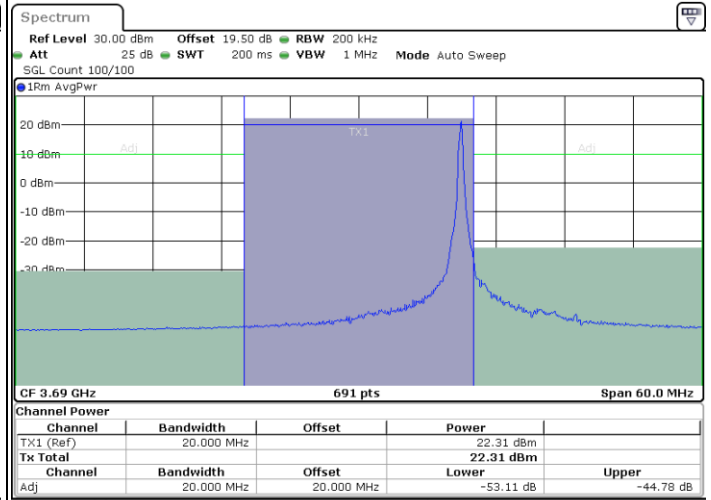

Date: 3.NOV.2021 18:16:34

LTE Band 48 / 20MHz

64QAM

Highest Channel / 1RB0

Highest Channel / 1RBmax

Date: 3.NOV.2021 18:23:21

Date: 3.NOV.2021 18:29:30

Highest Channel / Full RB

N/A

Date: 3.NOV.2021 18:17:15

26dB Bandwidth

Mode	LTE Band 48 : 26dB BW(MHz)											
BW	1.4MHz		3MHz		5MHz		10MHz		15MHz		20MHz	
Mod.	QPSK	16QAM	QPSK	16QAM	QPSK	16QAM	QPSK	16QAM	QPSK	16QAM	QPSK	16QAM
Lowest CH	-	-	-	-	4.98	5.13	10.29	9.83	14.27	14.39	18.62	18.66
Middle CH	-	-	-	-	4.94	4.99	10.01	9.91	14.33	14.75	18.70	19.26
Highest CH	-	-	-	-	4.96	5.19	9.59	9.65	14.63	14.15	19.34	18.90
Mode	LTE Band 48 : 26dB BW(MHz)											
BW	1.4MHz		3MHz		5MHz		10MHz		15MHz		20MHz	
Mod.	64QAM		64QAM		64QAM		64QAM		64QAM		64QAM	
Lowest CH	-	-	-	-	5.31	-	9.75	-	14.09	-	18.94	-
Middle CH	-	-	-	-	4.98	-	9.67	-	14.66	-	18.94	-
Highest CH	-	-	-	-	5.02	-	9.85	-	14.51	-	18.78	-