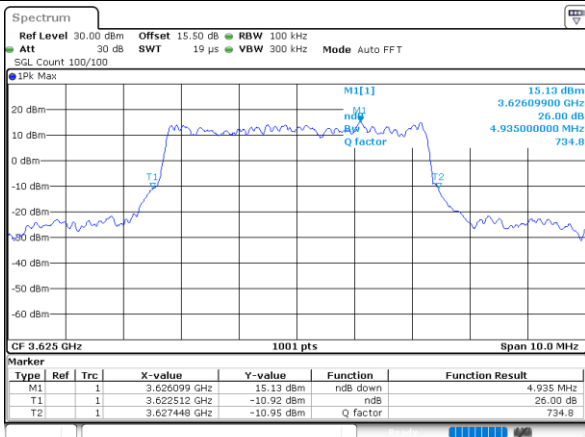

N/A

Date: 3.NOV.2021 18:17:15

26dB Bandwidth

Mode	LTE Band 48 : 26dB BW(MHz)											
BW	1.4MHz		3MHz		5MHz		10MHz		15MHz		20MHz	
Mod.	QPSK	16QAM	QPSK	16QAM	QPSK	16QAM	QPSK	16QAM	QPSK	16QAM	QPSK	16QAM
Lowest CH	-	-	-	-	4.98	5.13	10.29	9.83	14.27	14.39	18.62	18.66
Middle CH	-	-	-	-	4.94	4.99	10.01	9.91	14.33	14.75	18.70	19.26
Highest CH	-	-	-	-	4.96	5.19	9.59	9.65	14.63	14.15	19.34	18.90
Mode	LTE Band 48 : 26dB BW(MHz)											
BW	1.4MHz		3MHz		5MHz		10MHz		15MHz		20MHz	
Mod.	64QAM		64QAM		64QAM		64QAM		64QAM		64QAM	
Lowest CH	-	-	-	-	5.31	-	9.75	-	14.09	-	18.94	-
Middle CH	-	-	-	-	4.98	-	9.67	-	14.66	-	18.94	-
Highest CH	-	-	-	-	5.02	-	9.85	-	14.51	-	18.78	-

LTE Band 48

Lowest Channel / 5MHz / QPSK

Date: 2.NOV.2021 23:00:30

Lowest Channel / 5MHz / 16QAM

Date: 2.NOV.2021 23:00:54

Middle Channel / 5MHz / QPSK

Date: 2.NOV.2021 23:02:05

Middle Channel / 5MHz / 16QAM

Date: 2.NOV.2021 23:02:29

Highest Channel / 5MHz / QPSK

Date: 2.NOV.2021 23:03:41

Highest Channel / 5MHz / 16QAM

Date: 2.NOV.2021 23:04:06

LTE Band 48

Lowest Channel / 10MHz / QPSK

Date: 2.NOV.2021 23:05:19