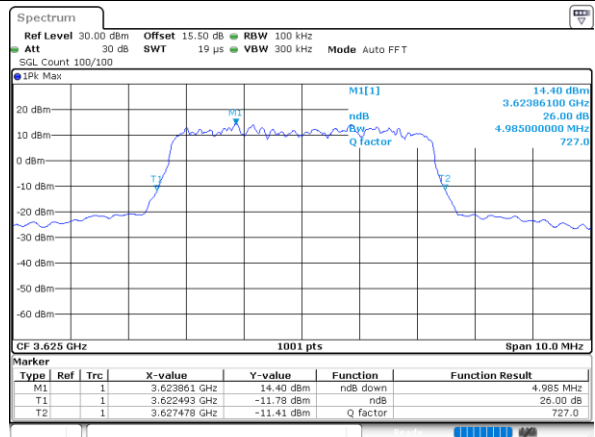

N/A

Date: 3.NOV.2021 18:17:15

26dB Bandwidth

Mode	LTE Band 48 : 26dB BW(MHz)											
BW	1.4MHz		3MHz		5MHz		10MHz		15MHz		20MHz	
Mod.	QPSK	16QAM	QPSK	16QAM	QPSK	16QAM	QPSK	16QAM	QPSK	16QAM	QPSK	16QAM
Lowest CH	-	-	-	-	4.98	5.13	10.29	9.83	14.27	14.39	18.62	18.66
Middle CH	-	-	-	-	4.94	4.99	10.01	9.91	14.33	14.75	18.70	19.26
Highest CH	-	-	-	-	4.96	5.19	9.59	9.65	14.63	14.15	19.34	18.90
Mode	LTE Band 48 : 26dB BW(MHz)											
BW	1.4MHz		3MHz		5MHz		10MHz		15MHz		20MHz	
Mod.	64QAM		64QAM		64QAM		64QAM		64QAM		64QAM	
Lowest CH	-	-	-	-	5.31	-	9.75	-	14.09	-	18.94	-
Middle CH	-	-	-	-	4.98	-	9.67	-	14.66	-	18.94	-
Highest CH	-	-	-	-	5.02	-	9.85	-	14.51	-	18.78	-

LTE Band 48

Lowest Channel / 5MHz / QPSK

Date: 2.NOV.2021 23:00:30

Lowest Channel / 5MHz / 16QAM

Date: 2.NOV.2021 23:00:54

Middle Channel / 5MHz / QPSK

Date: 2.NOV.2021 23:02:05

Middle Channel / 5MHz / 16QAM

Date: 2.NOV.2021 23:02:29

Highest Channel / 5MHz / QPSK

Date: 2.NOV.2021 23:03:41

Highest Channel / 5MHz / 16QAM

Date: 2.NOV.2021 23:04:06

LTE Band 48

Lowest Channel / 10MHz / QPSK

Date: 2.NOV.2021 23:05:19