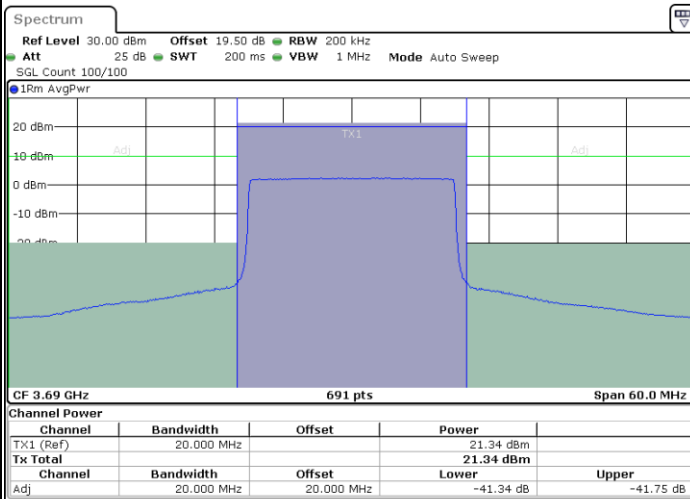

Date: 3.NOV.2021 18:16:34

LTE Band 48 / 20MHz

64QAM

Highest Channel / 1RB0

Highest Channel / 1RBmax

Date: 3.NOV.2021 18:23:21

Date: 3.NOV.2021 18:29:30

Highest Channel / Full RB

N/A

Date: 3.NOV.2021 18:17:15

26dB Bandwidth

Mode	LTE Band 48 : 26dB BW(MHz)											
BW	1.4MHz		3MHz		5MHz		10MHz		15MHz		20MHz	
Mod.	QPSK	16QAM	QPSK	16QAM	QPSK	16QAM	QPSK	16QAM	QPSK	16QAM	QPSK	16QAM
Lowest CH	-	-	-	-	4.98	5.13	10.29	9.83	14.27	14.39	18.62	18.66
Middle CH	-	-	-	-	4.94	4.99	10.01	9.91	14.33	14.75	18.70	19.26
Highest CH	-	-	-	-	4.96	5.19	9.59	9.65	14.63	14.15	19.34	18.90
Mode	LTE Band 48 : 26dB BW(MHz)											
BW	1.4MHz		3MHz		5MHz		10MHz		15MHz		20MHz	
Mod.	64QAM		64QAM		64QAM		64QAM		64QAM		64QAM	
Lowest CH	-	-	-	-	5.31	-	9.75	-	14.09	-	18.94	-
Middle CH	-	-	-	-	4.98	-	9.67	-	14.66	-	18.94	-
Highest CH	-	-	-	-	5.02	-	9.85	-	14.51	-	18.78	-