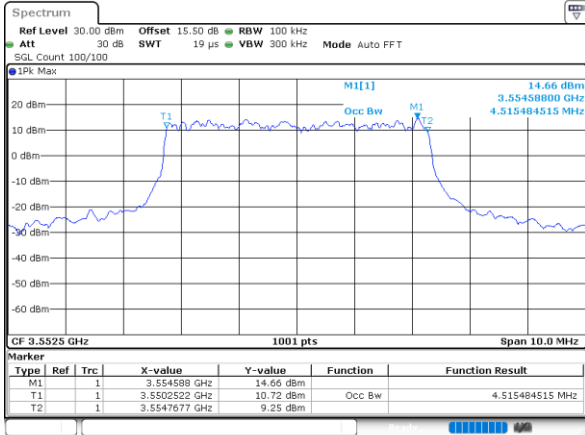

Middle Channel / 20MHz / 64QAM

Date: 2.NOV.2021 23:25:45

Highest Channel / 15MHz / 64QAM

Date: 2.NOV.2021 23:24:27

Highest Channel / 20MHz / 64QAM

Date: 2.NOV.2021 23:26:24

Occupied Bandwidth

Mode	LTE Band 48 : 99%OBW(MHz)											
BW	1.4MHz		3MHz		5MHz		10MHz		15MHz		20MHz	
Mod.	QPSK	16QAM	QPSK	16QAM	QPSK	16QAM	QPSK	16QAM	QPSK	16QAM	QPSK	16QAM
Lowest CH	-	-			4.52	4.48	9.03	9.07	13.43	13.46	17.82	17.94
Middle CH	-	-	-	-	4.48	4.51	9.09	8.99	13.40	13.49	17.90	17.86
Highest CH	-	-	-	-	4.49	4.50	9.01	9.13	13.43	13.52	17.94	17.94
Mode	LTE Band 48 : 99%OBW(MHz)											
BW	1.4MHz		3MHz		5MHz		10MHz		15MHz		20MHz	
Mod.	64QAM		64QAM		64QAM		64QAM		64QAM		64QAM	
Lowest CH	-	-	-	-	4.50	-	9.03	-	13.46	-	17.94	-
Middle CH	-	-	-	-	4.48	-	9.03	-	13.46	-	17.90	-
Highest CH	-	-	-	-	4.53	-	9.05	-	13.43	-	17.90	-

LTE Band 48

Lowest Channel / 5MHz / QPSK

Date: 2.NOV.2021 22:15:41

Lowest Channel / 5MHz / 16QAM

Date: 2.NOV.2021 23:00:06

Middle Channel / 5MHz / QPSK

Date: 2.NOV.2021 23:01:10

Middle Channel / 5MHz / 16QAM