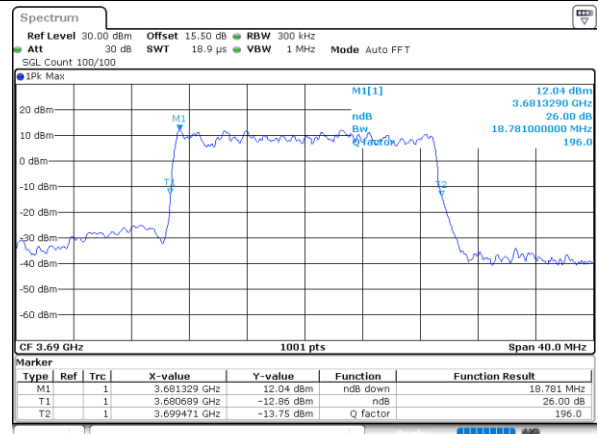

Middle Channel / 20MHz / 64QAM

Date: 2.NOV.2021 23:25:45

Highest Channel / 15MHz / 64QAM

Date: 2.NOV.2021 23:24:27

Highest Channel / 20MHz / 64QAM

Date: 2.NOV.2021 23:26:24

Occupied Bandwidth

Mode	LTE Band 48 : 99%OBW(MHz)											
BW	1.4MHz		3MHz		5MHz		10MHz		15MHz		20MHz	
Mod.	QPSK	16QAM	QPSK	16QAM	QPSK	16QAM	QPSK	16QAM	QPSK	16QAM	QPSK	16QAM
Lowest CH	-	-			4.52	4.48	9.03	9.07	13.43	13.46	17.82	17.94
Middle CH	-	-	-	-	4.48	4.51	9.09	8.99	13.40	13.49	17.90	17.86
Highest CH	-	-	-	-	4.49	4.50	9.01	9.13	13.43	13.52	17.94	17.94
Mode	LTE Band 48 : 99%OBW(MHz)											
BW	1.4MHz		3MHz		5MHz		10MHz		15MHz		20MHz	
Mod.	64QAM		64QAM		64QAM		64QAM		64QAM		64QAM	
Lowest CH	-	-	-	-	4.50	-	9.03	-	13.46	-	17.94	-
Middle CH	-	-	-	-	4.48	-	9.03	-	13.46	-	17.90	-
Highest CH	-	-	-	-	4.53	-	9.05	-	13.43	-	17.90	-

LTE Band 48

Lowest Channel / 5MHz / QPSK

Date: 2.NOV.2021 22:15:41

Lowest Channel / 5MHz / 16QAM

Date: 2.NOV.2021 23:00:06

Middle Channel / 5MHz / QPSK

Date: 2.NOV.2021 23:01:10

Middle Channel / 5MHz / 16QAM