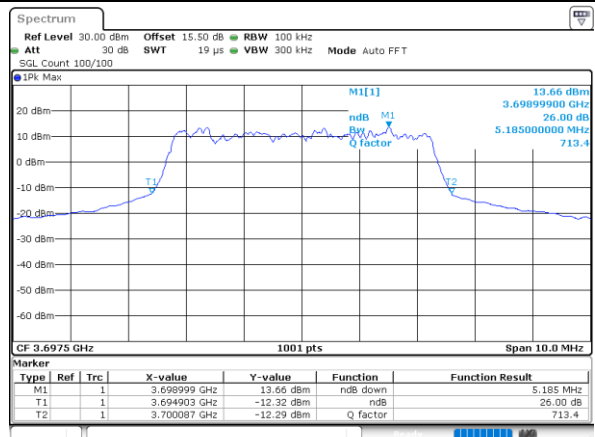

N/A

Date: 3.NOV.2021 18:17:15

26dB Bandwidth

Mode	LTE Band 48 : 26dB BW(MHz)											
BW	1.4MHz		3MHz		5MHz		10MHz		15MHz		20MHz	
Mod.	QPSK	16QAM	QPSK	16QAM	QPSK	16QAM	QPSK	16QAM	QPSK	16QAM	QPSK	16QAM
Lowest CH	-	-	-	-	4.98	5.13	10.29	9.83	14.27	14.39	18.62	18.66
Middle CH	-	-	-	-	4.94	4.99	10.01	9.91	14.33	14.75	18.70	19.26
Highest CH	-	-	-	-	4.96	5.19	9.59	9.65	14.63	14.15	19.34	18.90
Mode	LTE Band 48 : 26dB BW(MHz)											
BW	1.4MHz		3MHz		5MHz		10MHz		15MHz		20MHz	
Mod.	64QAM		64QAM		64QAM		64QAM		64QAM		64QAM	
Lowest CH	-	-	-	-	5.31	-	9.75	-	14.09	-	18.94	-
Middle CH	-	-	-	-	4.98	-	9.67	-	14.66	-	18.94	-
Highest CH	-	-	-	-	5.02	-	9.85	-	14.51	-	18.78	-

LTE Band 48

Lowest Channel / 5MHz / QPSK

Date: 2.NOV.2021 23:00:30

Lowest Channel / 5MHz / 16QAM

Date: 2.NOV.2021 23:00:54

Middle Channel / 5MHz / QPSK

Date: 2.NOV.2021 23:02:05

Middle Channel / 5MHz / 16QAM

Date: 2.NOV.2021 23:02:29

Highest Channel / 5MHz / QPSK

Date: 2.NOV.2021 23:03:41

Highest Channel / 5MHz / 16QAM

Date: 2.NOV.2021 23:04:06

LTE Band 48

Lowest Channel / 10MHz / QPSK

Date: 2.NOV.2021 23:05:19