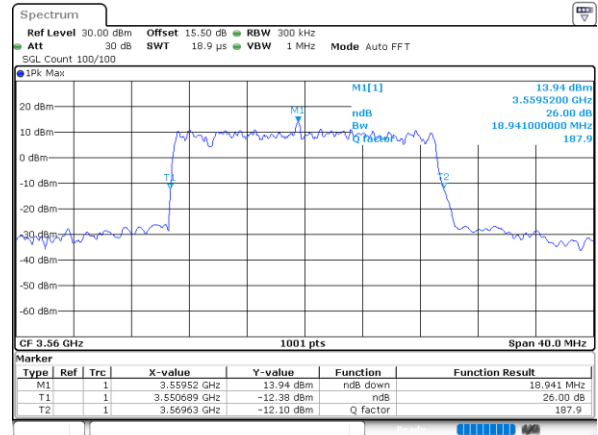

Date: 2.NOV.2021 23:22:29

LTE Band 48

Lowest Channel / 15MHz / 64QAM

Date: 2.NOV.2021 23:23:09

Lowest Channel / 20MHz / 64QAM

Date: 2.NOV.2021 23:25:06

Middle Channel / 15MHz / 64QAM

Date: 2.NOV.2021 23:23:48

Middle Channel / 20MHz / 64QAM

Date: 2.NOV.2021 23:25:45

Highest Channel / 15MHz / 64QAM

Date: 2.NOV.2021 23:24:27

Highest Channel / 20MHz / 64QAM

Date: 2.NOV.2021 23:26:24

Occupied Bandwidth

Mode	LTE Band 48 : 99%OBW(MHz)											
BW	1.4MHz		3MHz		5MHz		10MHz		15MHz		20MHz	
Mod.	QPSK	16QAM	QPSK	16QAM	QPSK	16QAM	QPSK	16QAM	QPSK	16QAM	QPSK	16QAM
Lowest CH	-	-			4.52	4.48	9.03	9.07	13.43	13.46	17.82	17.94
Middle CH	-	-	-	-	4.48	4.51	9.09	8.99	13.40	13.49	17.90	17.86
Highest CH	-	-	-	-	4.49	4.50	9.01	9.13	13.43	13.52	17.94	17.94
Mode	LTE Band 48 : 99%OBW(MHz)											
BW	1.4MHz		3MHz		5MHz		10MHz		15MHz		20MHz	
Mod.	64QAM		64QAM		64QAM		64QAM		64QAM		64QAM	
Lowest CH	-	-	-	-	4.50	-	9.03	-	13.46	-	17.94	-
Middle CH	-	-	-	-	4.48	-	9.03	-	13.46	-	17.90	-
Highest CH	-	-	-	-	4.53	-	9.05	-	13.43	-	17.90	-