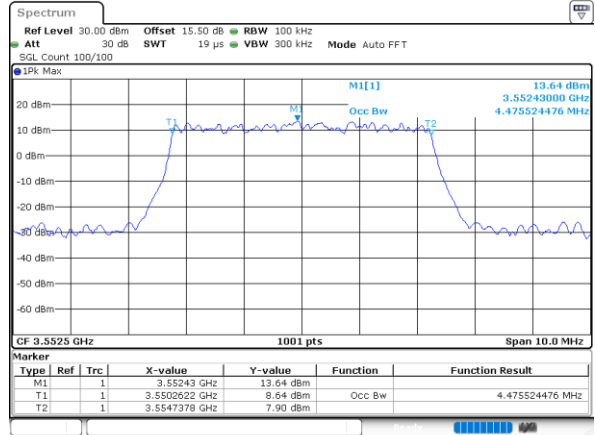

Middle Channel / 20MHz / 64QAM

Date: 2.NOV.2021 23:25:45

Highest Channel / 15MHz / 64QAM

Date: 2.NOV.2021 23:24:27

Highest Channel / 20MHz / 64QAM

Date: 2.NOV.2021 23:26:24

Occupied Bandwidth

Mode	LTE Band 48 : 99%OBW(MHz)											
BW	1.4MHz		3MHz		5MHz		10MHz		15MHz		20MHz	
Mod.	QPSK	16QAM	QPSK	16QAM	QPSK	16QAM	QPSK	16QAM	QPSK	16QAM	QPSK	16QAM
Lowest CH	-	-			4.52	4.48	9.03	9.07	13.43	13.46	17.82	17.94
Middle CH	-	-	-	-	4.48	4.51	9.09	8.99	13.40	13.49	17.90	17.86
Highest CH	-	-	-	-	4.49	4.50	9.01	9.13	13.43	13.52	17.94	17.94
Mode	LTE Band 48 : 99%OBW(MHz)											
BW	1.4MHz		3MHz		5MHz		10MHz		15MHz		20MHz	
Mod.	64QAM		64QAM		64QAM		64QAM		64QAM		64QAM	
Lowest CH	-	-	-	-	4.50	-	9.03	-	13.46	-	17.94	-
Middle CH	-	-	-	-	4.48	-	9.03	-	13.46	-	17.90	-
Highest CH	-	-	-	-	4.53	-	9.05	-	13.43	-	17.90	-

LTE Band 48

Lowest Channel / 5MHz / QPSK

Date: 2.NOV.2021 22:15:41

Lowest Channel / 5MHz / 16QAM

Date: 2.NOV.2021 23:00:06

Middle Channel / 5MHz / QPSK

Date: 2.NOV.2021 23:01:10

Middle Channel / 5MHz / 16QAM