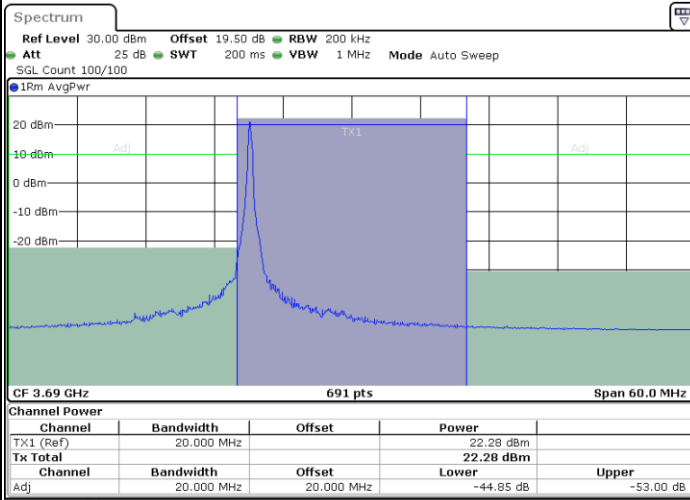

Date: 3.NOV.2021 18:16:34

LTE Band 48 / 20MHz

64QAM

Highest Channel / 1RB0

Highest Channel / 1RBmax

Date: 3.NOV.2021 18:23:21

Date: 3.NOV.2021 18:29:30

Highest Channel / Full RB

N/A

Date: 3.NOV.2021 18:17:15

26dB Bandwidth

Mode	LTE Band 48 : 26dB BW(MHz)											
BW	1.4MHz		3MHz		5MHz		10MHz		15MHz		20MHz	
Mod.	QPSK	16QAM	QPSK	16QAM	QPSK	16QAM	QPSK	16QAM	QPSK	16QAM	QPSK	16QAM
Lowest CH	-	-	-	-	4.98	5.13	10.29	9.83	14.27	14.39	18.62	18.66
Middle CH	-	-	-	-	4.94	4.99	10.01	9.91	14.33	14.75	18.70	19.26
Highest CH	-	-	-	-	4.96	5.19	9.59	9.65	14.63	14.15	19.34	18.90
Mode	LTE Band 48 : 26dB BW(MHz)											
BW	1.4MHz		3MHz		5MHz		10MHz		15MHz		20MHz	
Mod.	64QAM		64QAM		64QAM		64QAM		64QAM		64QAM	
Lowest CH	-	-	-	-	5.31	-	9.75	-	14.09	-	18.94	-
Middle CH	-	-	-	-	4.98	-	9.67	-	14.66	-	18.94	-
Highest CH	-	-	-	-	5.02	-	9.85	-	14.51	-	18.78	-