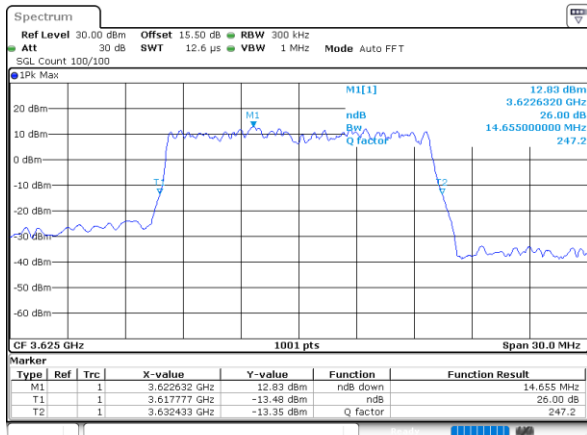

Date: 2.NOV.2021 23:22:29

LTE Band 48

Lowest Channel / 15MHz / 64QAM

Date: 2.NOV.2021 23:23:09

Lowest Channel / 20MHz / 64QAM

Date: 2.NOV.2021 23:25:06

Middle Channel / 15MHz / 64QAM

Date: 2.NOV.2021 23:23:48

Middle Channel / 20MHz / 64QAM

Date: 2.NOV.2021 23:25:45

Highest Channel / 15MHz / 64QAM

Date: 2.NOV.2021 23:24:27

Highest Channel / 20MHz / 64QAM

Date: 2.NOV.2021 23:26:24

Occupied Bandwidth

Mode	LTE Band 48 : 99%OBW(MHz)											
BW	1.4MHz		3MHz		5MHz		10MHz		15MHz		20MHz	
Mod.	QPSK	16QAM	QPSK	16QAM	QPSK	16QAM	QPSK	16QAM	QPSK	16QAM	QPSK	16QAM
Lowest CH	-	-			4.52	4.48	9.03	9.07	13.43	13.46	17.82	17.94
Middle CH	-	-	-	-	4.48	4.51	9.09	8.99	13.40	13.49	17.90	17.86
Highest CH	-	-	-	-	4.49	4.50	9.01	9.13	13.43	13.52	17.94	17.94
Mode	LTE Band 48 : 99%OBW(MHz)											
BW	1.4MHz		3MHz		5MHz		10MHz		15MHz		20MHz	
Mod.	64QAM		64QAM		64QAM		64QAM		64QAM		64QAM	
Lowest CH	-	-	-	-	4.50	-	9.03	-	13.46	-	17.94	-
Middle CH	-	-	-	-	4.48	-	9.03	-	13.46	-	17.90	-
Highest CH	-	-	-	-	4.53	-	9.05	-	13.43	-	17.90	-