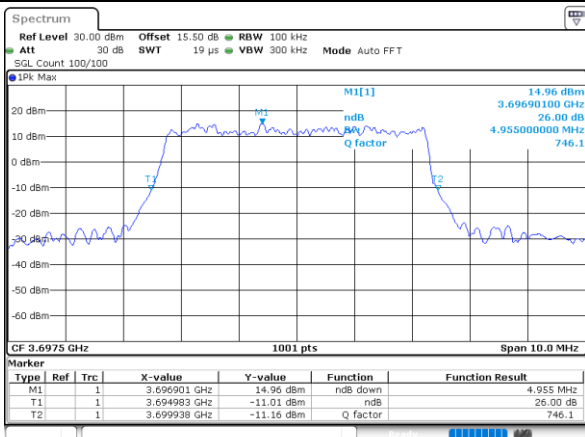

N/A

Date: 3.NOV.2021 18:17:15

26dB Bandwidth

Mode	LTE Band 48 : 26dB BW(MHz)											
BW	1.4MHz		3MHz		5MHz		10MHz		15MHz		20MHz	
Mod.	QPSK	16QAM	QPSK	16QAM	QPSK	16QAM	QPSK	16QAM	QPSK	16QAM	QPSK	16QAM
Lowest CH	-	-	-	-	4.98	5.13	10.29	9.83	14.27	14.39	18.62	18.66
Middle CH	-	-	-	-	4.94	4.99	10.01	9.91	14.33	14.75	18.70	19.26
Highest CH	-	-	-	-	4.96	5.19	9.59	9.65	14.63	14.15	19.34	18.90
Mode	LTE Band 48 : 26dB BW(MHz)											
BW	1.4MHz		3MHz		5MHz		10MHz		15MHz		20MHz	
Mod.	64QAM		64QAM		64QAM		64QAM		64QAM		64QAM	
Lowest CH	-	-	-	-	5.31	-	9.75	-	14.09	-	18.94	-
Middle CH	-	-	-	-	4.98	-	9.67	-	14.66	-	18.94	-
Highest CH	-	-	-	-	5.02	-	9.85	-	14.51	-	18.78	-

LTE Band 48

Lowest Channel / 5MHz / QPSK

Date: 2.NOV.2021 23:00:30

Lowest Channel / 5MHz / 16QAM

Date: 2.NOV.2021 23:00:54

Middle Channel / 5MHz / QPSK

Date: 2.NOV.2021 23:02:05

Middle Channel / 5MHz / 16QAM

Date: 2.NOV.2021 23:02:29

Highest Channel / 5MHz / QPSK

Date: 2.NOV.2021 23:03:41

Highest Channel / 5MHz / 16QAM

Date: 2.NOV.2021 23:04:06

LTE Band 48

Lowest Channel / 10MHz / QPSK

Date: 2.NOV.2021 23:05:19