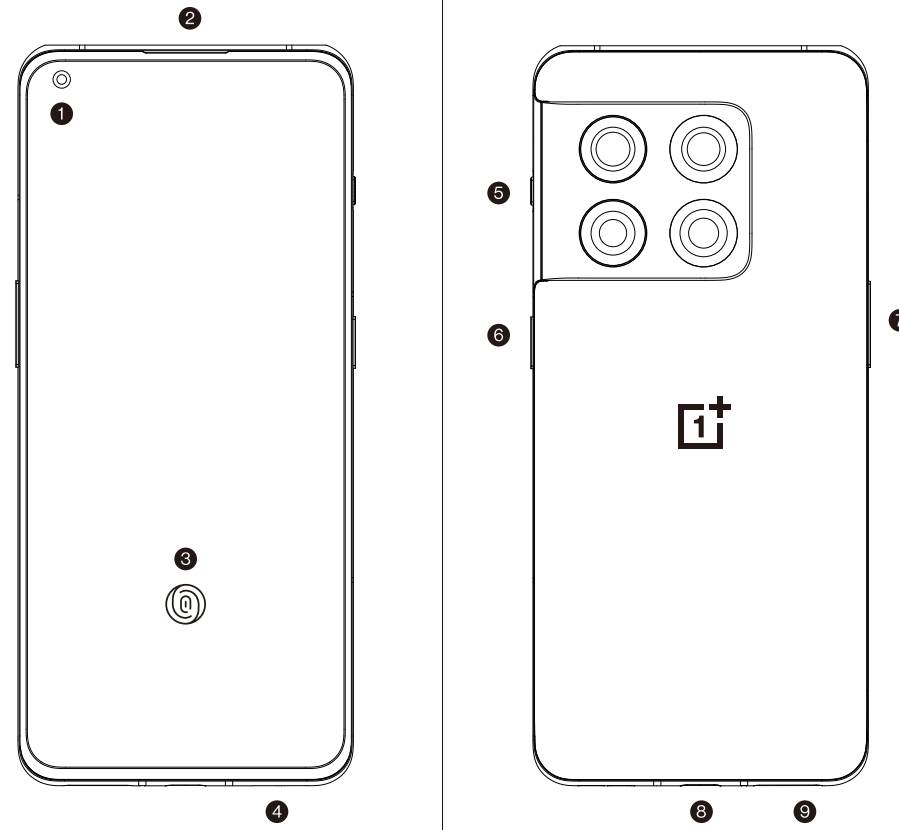

Quick Start Guide

Never Settle

Version 1.1

Must Know

1 EN Front Camera es MX Cámara frontal	2 EN Earpiece Speaker es MX Altavoz de auricular
3 EN In-display fingerprint sensor es MX Sensor de huella digital en pantalla	4 EN Speaker es MX Altavoz
5 EN Alert Slider es MX Alert slider	6 EN Power Sleep/Wake es MX Encendido/Suspender (Achar)
7 EN Volume es MX Volumen	8 EN USB Type-C port es MX Puerto USB tipo C
9 EN Nano SIM Slot es MX Ranura nano-SIM	

Model: NE2211/NE2215/NE2213/NE2217