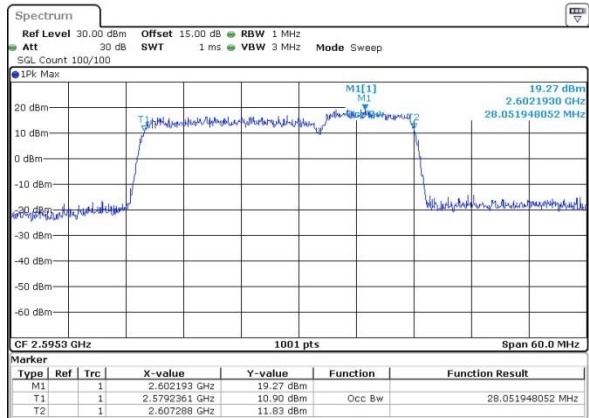

Date: 14.OCT.2017 12:53:50

LTE Band 41

Lowest Channel / 20MHz+10MHz/QPSK

Date: 12.OCT.2017 15:53:55

Lowest Channel / 20MHz+10MHz /16QAM

Date: 12.OCT.2017 15:54:10

Lowest Channel / 20MHz+10MHz /64QAM

Date: 14.OCT.2017 13:13:27

Middle Channel / 20MHz+10MHz /QPSK

Date: 12.OCT.2017 16:18:48

Middle Channel / 20MHz+10MHz /16QAM

Date: 12.OCT.2017 16:18:23

LTE Band 41

Middle Channel / 20MHz+10MHz /64QAM

Date: 14.OCT.2017 13:21:09

Highest Channel / 20MHz+10MHz /QPSK