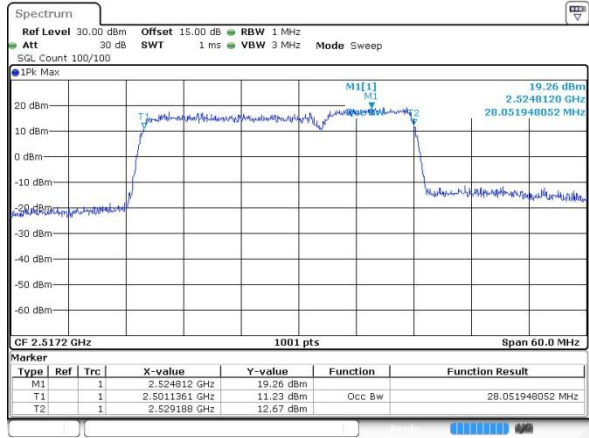

LTE Band 7

Lowest Channel / 20MHz+10MHz/QPSK

Date: 12.OCT.2017 13:52:58

Lowest Channel / 20MHz+10MHz /16QAM

Date: 12.OCT.2017 13:52:27

Lowest Channel / 20MHz+10MHz /64QAM

Date: 14.OCT.2017 10:28:05

Middle Channel / 20MHz+10MHz /QPSK