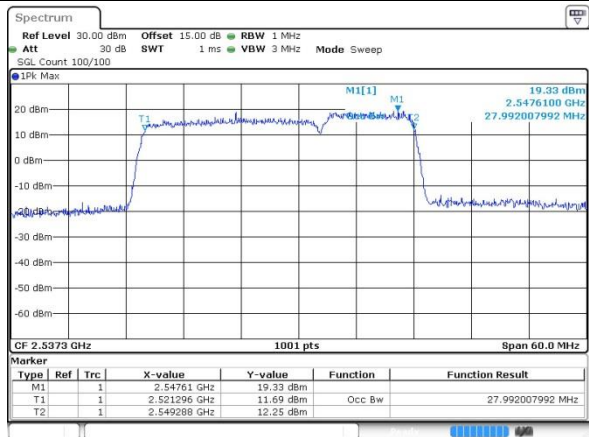

Middle Channel / 20MHz+10MHz /16QAM

Date: 12.OCT.2017 13:46:23