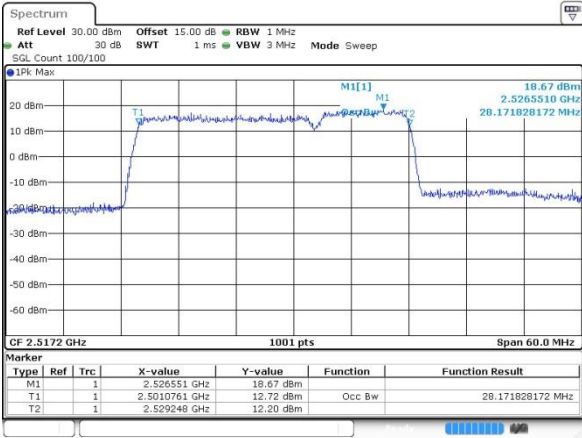

LTE Band 7

Lowest Channel / 20MHz+10MHz/QPSK

Date: 12.OCT.2017 13:52:58

Lowest Channel / 20MHz+10MHz /16QAM

Date: 12.OCT.2017 13:52:27

Lowest Channel / 20MHz+10MHz /64QAM

Date: 14.OCT.2017 10:28:05

Middle Channel / 20MHz+10MHz /QPSK