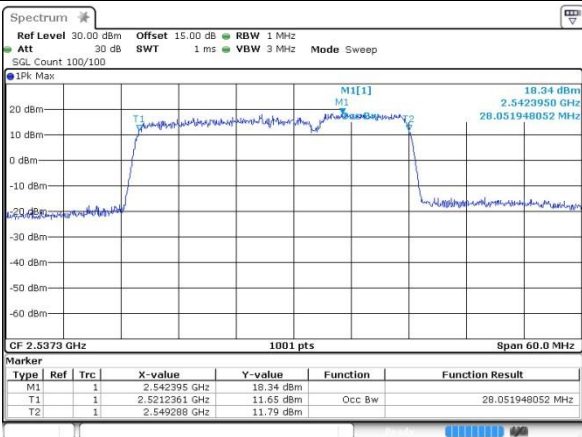

LTE Band 7

Lowest Channel / 20MHz+10MHz/QPSK

Date: 12.OCT.2017 13:52:58

Lowest Channel / 20MHz+10MHz /16QAM

Date: 12.OCT.2017 13:52:27

Lowest Channel / 20MHz+10MHz /64QAM

Date: 14.OCT.2017 10:28:05

Middle Channel / 20MHz+10MHz /QPSK