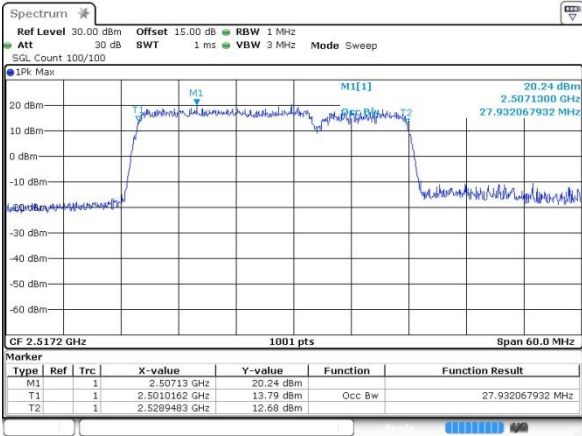

LTE Band 7

Lowest Channel / 20MHz+10MHz/QPSK

Date: 12.OCT.2017 13:52:58

Lowest Channel / 20MHz+10MHz /16QAM

Date: 12.OCT.2017 13:52:27

Lowest Channel / 20MHz+10MHz /64QAM

Date: 14.OCT.2017 10:28:05

Middle Channel / 20MHz+10MHz /QPSK