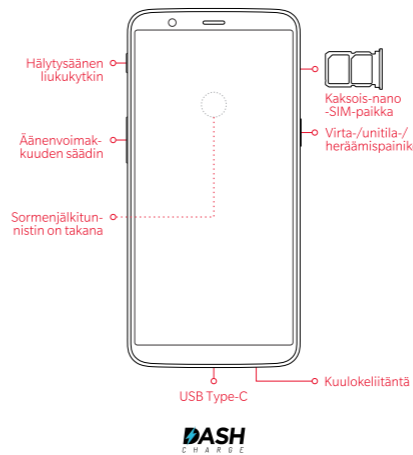

Willkommen

Hilfe

Rechtliche Hinweise

SAR-Werte

Mehr Erfahren

OnePlus 5⁺