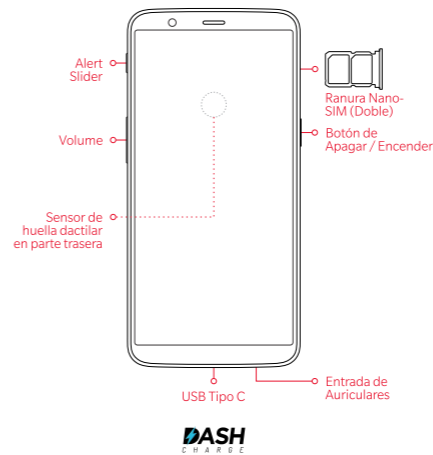

OnePlus 5⁺

Bienvenido

Obtener Soporte

Información Legal

Información legal se encuentra en su dispositivo y se puede acceder a través del menú de información del teléfono bajo la pestaña de "Configuración".

Saber Más

Para más información, por favor descarga la guía completa en: oneplus.net/manual.