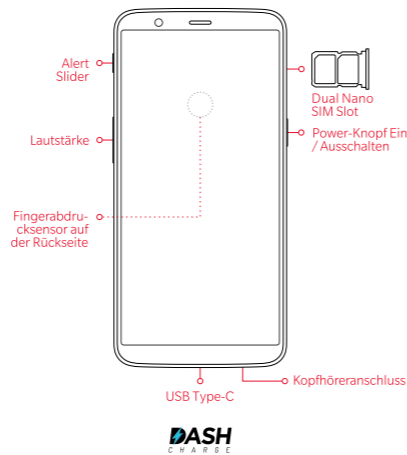

OnePlus 5⁺

欢迎使用

欢迎您来到 OnePlus 大家庭! 我们很高兴您选择 OnePlus 产品。本指南将帮助您充分了解您的新手机, 请仔细阅读, 以便您更好地了解该手机的各项功能, 确保安全和正常使用。

获取帮助

您可以登陆 service.oneplus.cn 了解和查询所有关于产品保修、故障排查的详细信息, 以及所有获得服务的途径。

查阅认证信息

请在您的手机上打开“设置 - 关于手机 - 认证信息”, 了解更多本产品的认证信息。

电磁辐射

本产品电磁辐射比吸收率 (SAR) 最大值 $\leq 2.0W/kg$, 最大值符合国家标准 GB21288-2007 的要求。

查阅预装应用软件清单信息

设置 > 关于手机 > 操作说明 > 应用软件预装清单。

更多信息

如想获得关于该产品的更多信息, 请登陆 OnePlus.cn 进行了解。

OnePlus 5⁺

Willkommen

Hilfe

Rechtliche Hinweise

SAR-Werte

Mehr Erfahren

OnePlus 5⁺

Tervetuloa

Tukea käyttöön

Viranomaistiedot

SAR-arvot

Lue lisää

Quick Start Guide