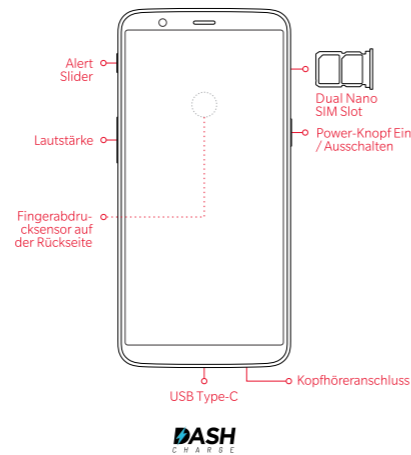

OnePlus 5⁺

欢迎使用

欢迎您来到 OnePlus 大家庭! 我们很高兴您选择 OnePlus 产品。本指南将帮助您充分了解您的新手机, 请仔细阅读, 以便您更好地了解该手机的各项功能, 确保安全和正常使用。

获取帮助

您可以登陆 service.oneplus.cn 了解和查询所有关于产品保修、故障排查的详细信息, 以及所有获得服务的途径。

查阅认证信息

请在您的手机上打开“设置 - 关于手机 - 认证信息”, 了解更多本产品的认证信息。

电磁辐射

本产品电磁辐射比吸收率 (SAR) 最大值 $\leq 2.0\text{W/kg}$, 最大值符合国家标准 GB21288-2007 的要求。

查阅预装应用软件清单信息

设置 > 关于手机 > 操作说明 > 应用软件预装清单。

更多信息

如想获得关于该产品的更多信息, 请登陆 OnePlus.cn 进行了解。

OnePlus 5⁺

Willkommen

Hilfe

Rechtliche Hinweise

SAR-Werte

Mehr Erfahren

OnePlus 5⁺

Tervetuloa

Tukea käyttöön

Viranomaistiedot

SAR-arvot

Lue lisää

Löydät lisätietoja lataamalla käyttöoppaan osoitteesta oneplus.net/manual.

Quick Start Guide