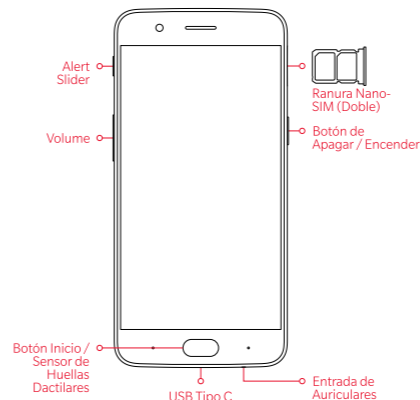

OnePlus 5

ONEPLUS A5000

Bienvenido

Obtener Soporte

Información Legal

Información legal se encuentra en su dispositivo y se puede acceder a través del menú de información del teléfono bajo la pestaña de "Configuración".

Saber Más

Para más información, por favor descarga la guía completa en: oneplus.net/manual.

CREATED TOGETHER WITH OUR FANS ☺

材质: 157g 哑粉哑油 158C红 100%黑 折页
尺寸:60*105±0.5mm 折页页面对齐公差<±1mm