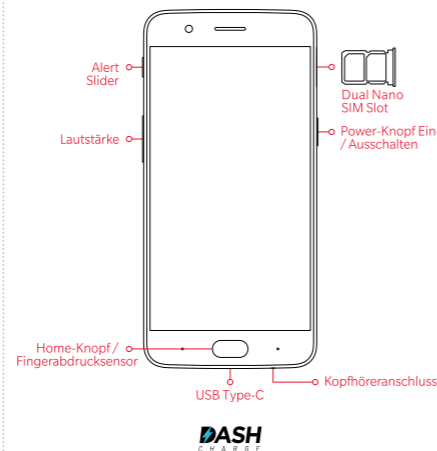

OnePlus 5

ONEPLUS A5000