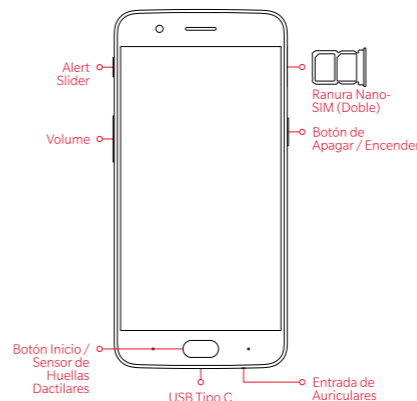

OnePlus 5

ONEPLUS A5000

Bienvenido

Obtener Soporte

Información Legal

Información legal se encuentra en su dispositivo y se puede acceder a través del menú de información del teléfono bajo la pestaña de "Configuración".

Saber Más

Para más información, por favor descarga la guía completa en: oneplus.net/manual.

CREATED TOGETHER WITH OUR FANS ☺

材质: 157g 哑粉哑油 158C红 100%黑 折页
尺寸:60*105±0.5mm 折页页面对齐公差<±1mm