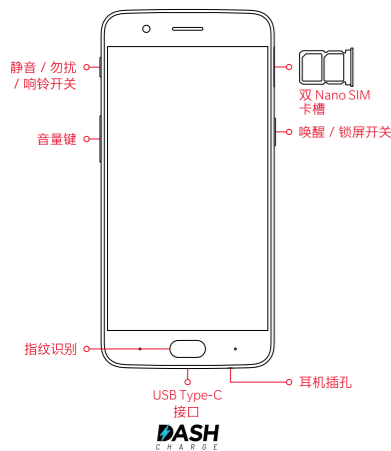

OnePlus 5

ONEPLUS A5000

欢迎使用

欢迎您来到 OnePlus 大家庭! 我们很高兴您选择 OnePlus 产品。本指南将帮助您充分了解您的新手机, 请仔细阅读, 以便您更好地了解该手机的各项功能, 确保安全和正常使用。

获取帮助

您可以登陆 service.oneplus.cn 了解和查询所有关于产品保修、故障排查的详细信息, 以及所有获得服务的途径。

查阅认证信息

请在您的手机上打开“设置 - 关于手机 - 认证信息”, 了解更多本产品的认证信息。

电磁辐射

本产品电磁辐射比吸收率 (SAR) 最大值 $\leq 2.0W/kg$, 最大值符合国家标准 GB21288-2007 的要求。

更多信息

如想获得关于该产品的更多信息, 请登陆 OnePlus.cn 进行了解。