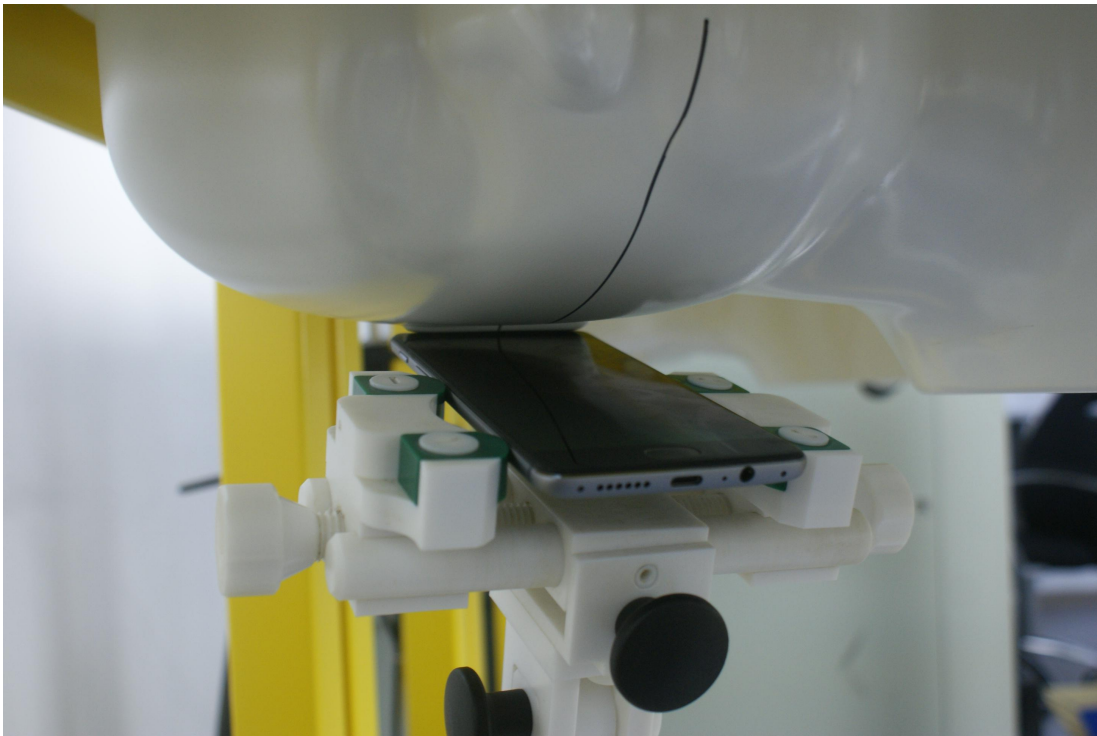

## SAR TEST SETUP PHOTOS

Right Head Cheek

Right Head Tilt

Left Head Cheek

Left Head Tilt

Back Side (10mm)

Back Side (15mm)

Front Side (10mm)

Front Side (15mm)

Right Edge (10mm)

Left Edge (10mm)

Top Edge (10mm)

Bottom Edge (10mm)