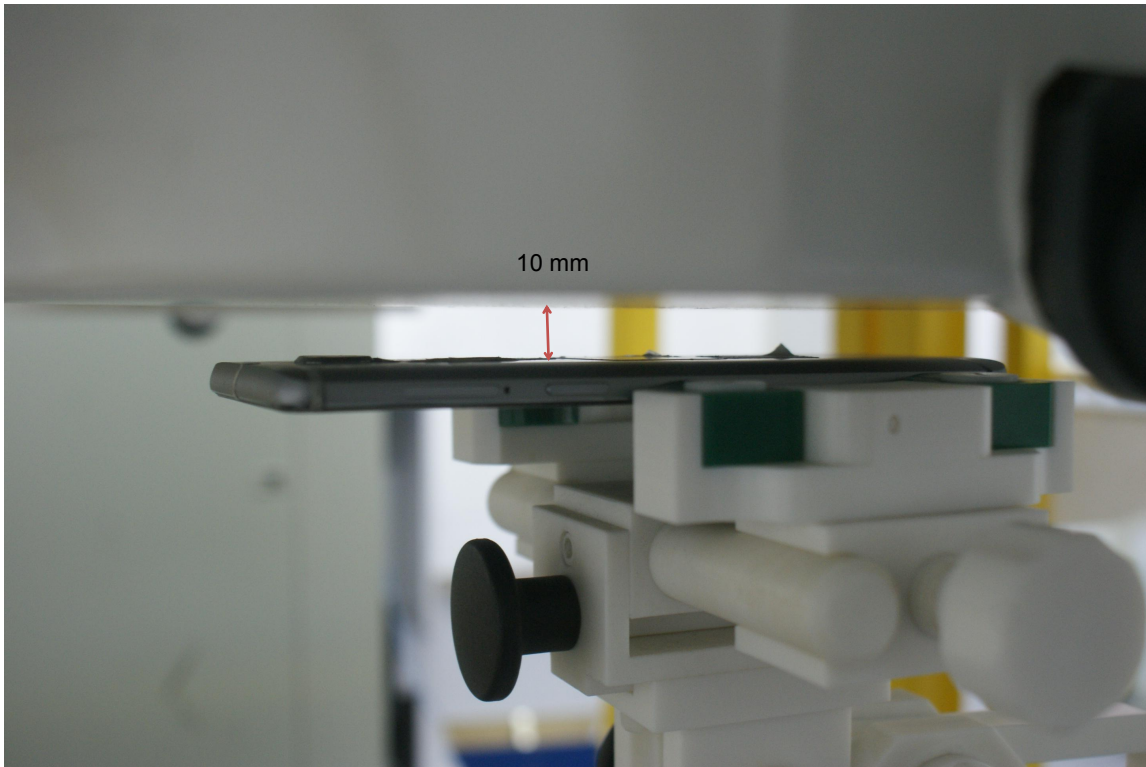

## SAR TEST SETUP PHOTOS

Right Head Cheek

Right Head Tilt

Left Head Cheek

Left Head Tilt

Back Side (10mm)

Back Side (15mm)

Front Side (10mm)

Front Side (15mm)

Right Edge (10mm)

Left Edge (10mm)

Top Edge (10mm)

Bottom Edge (10mm)