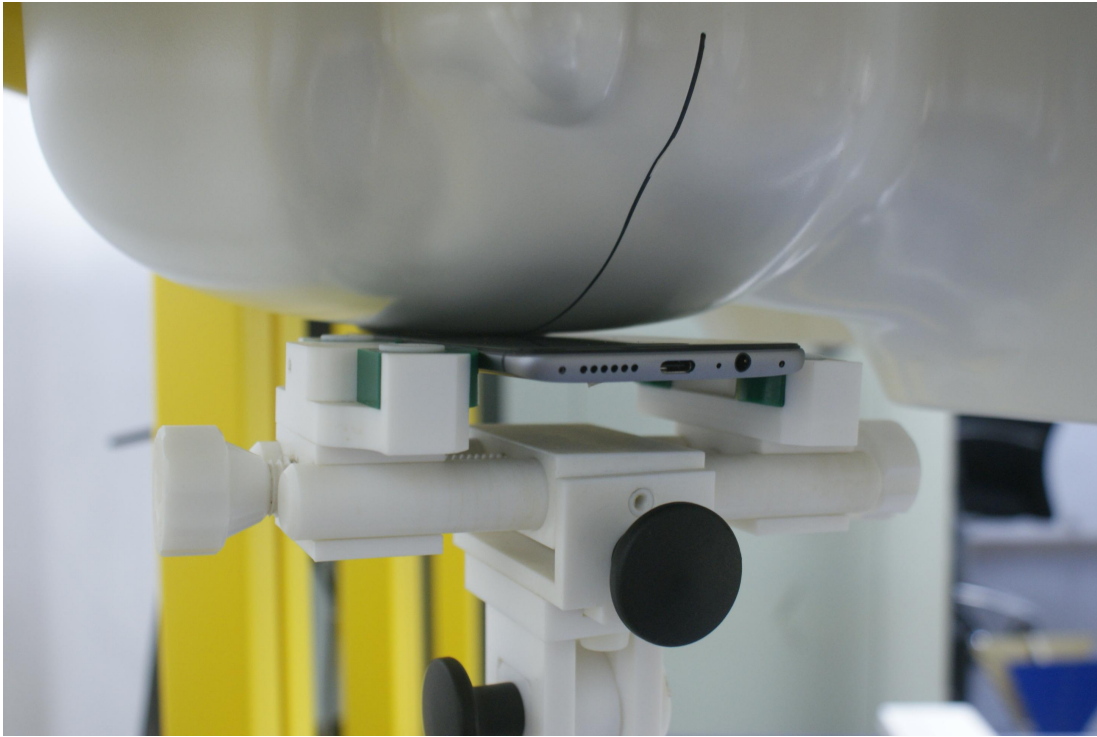

## SAR TEST SETUP PHOTOS

Right Head Cheek

Right Head Tilt

Left Head Cheek

Left Head Tilt

Back Side (10mm)

Back Side (15mm)

Front Side (10mm)

Front Side (15mm)

Right Edge (10mm)

Left Edge (10mm)

Top Edge (10mm)

Bottom Edge (10mm)