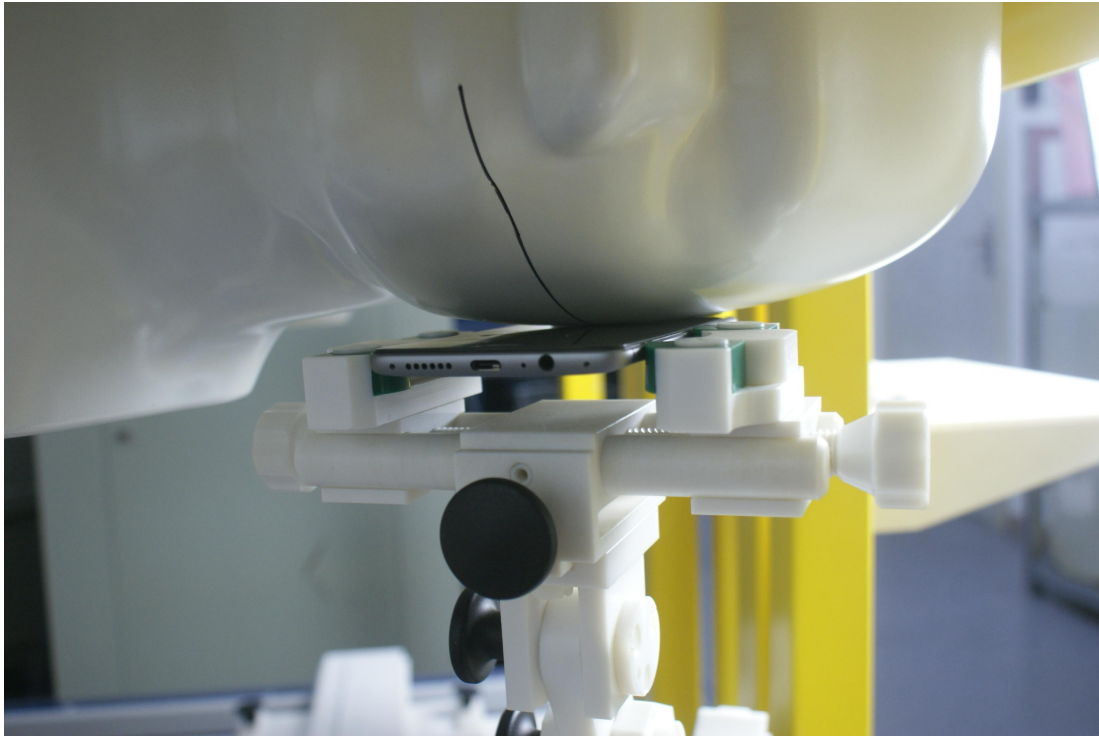

## SAR TEST SETUP PHOTOS

Right Head Cheek

Right Head Tilt

Left Head Cheek

Left Head Tilt

Back Side (10mm)

Back Side (15mm)

Front Side (10mm)

Front Side (15mm)

Right Edge (10mm)

Left Edge (10mm)

Top Edge (10mm)

Bottom Edge (10mm)