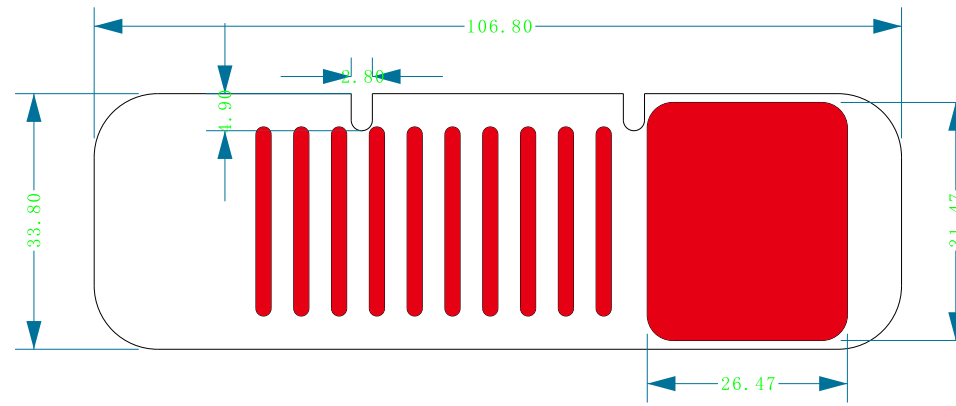

红色为通孔
Red is through hole

上壳贴纸
upper shell sticker

VL150II

下壳贴纸: 707-VLC152-00
Lower shell sticker: 707-VLC152-00

上壳贴纸: 707-VLC152-01
Upper shell sticker :707-VLC152-01

| GODOX设计文件图注 | | | |
|-------------|--|----|--|
| 项目名称 | VLC贴纸 | | |
| 项目类型 | <input type="checkbox"/> 彩盒 <input type="checkbox"/> 彩卡 <input type="checkbox"/> 白盒 <input checked="" type="checkbox"/> 贴纸 <input type="checkbox"/> 说明书 <input type="checkbox"/> 内托 <input type="checkbox"/> 胶盒 <input type="checkbox"/> 吸塑 <input type="checkbox"/> 其他: | | |
| 产品料号 | 版本 | A | |
| 展开尺寸(mm) | 成品尺寸(mm) | | |
| 尺寸公差 | ± 0.1mm | | |
| 材质 | 细砂哑光PVC | | |
| 工艺说明 | | | |
| 备注/色值 | 细砂哑光PVC T=0.3MM 含单面背胶 ■ PANTONE 877C | | |
| 设计师 | | 校对 | |

VL II 后壳贴纸 21.24*25.8MM

磨砂PVC 0.2mm
单色

VL150II

左侧贴纸:707-VL1520-02
Left sticker: 707-VL1520-02

右侧贴纸:707-VL1500-12
Right sticker: 707-VL1500-12

胶盒 吸塑 其他:

A

21.24x25.8mm