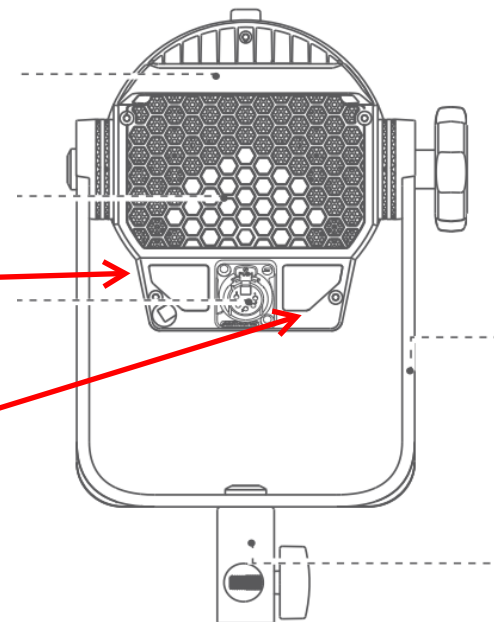

红色为通孔
Red is through hole

上壳贴纸
upper shell sticker

VL150II

下壳贴纸: 707-VLC152-00
Lower shell sticker: 707-VLC152-00

上壳贴纸: 707-VLC152-01
Upper shell sticker :707-VLC152-01

| GODOX设计文件图注 | | | |
|-------------|--|----|--|
| 项目名称 | VLC贴纸 | | |
| 项目类型 | <input type="checkbox"/> 彩盒 <input type="checkbox"/> 彩卡 <input type="checkbox"/> 白盒 <input checked="" type="checkbox"/> 贴纸 <input type="checkbox"/> 说明书 <input type="checkbox"/> 内托 <input type="checkbox"/> 胶盒 <input type="checkbox"/> 吸塑 <input type="checkbox"/> 其他: | | |
| 产品料号 | 版本 | A | |
| 展开尺寸(mm) | 成品尺寸(mm) | | |
| 尺寸公差 | ± 0.1mm | | |
| 材质 | 细砂哑光PVC | | |
| 工艺说明 | | | |
| 备注/色值 | 细砂哑光PVC T=0.3MM 含单面背胶 ■ PANTONE 877C | | |
| 设计师 | | 校对 | |

VL II 后壳贴纸 21.24*25.8MM

磨砂PVC 0.2mm
单色

VL150II

左侧贴纸:707-VL1520-02
Left sticker: 707-VL1520-02

右侧贴纸:707-VL1500-12
Right sticker: 707-VL1500-12

胶盒 吸塑 其他:

A

21.24x25.8mm