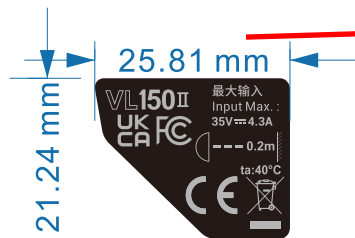

红色为通孔
Red is through hole

上壳贴纸
upper shell sticker

VL150II

下壳贴纸: 707-VLC152-00
Lower shell sticker: 707-VLC152-00

上壳贴纸: 707-VLC152-01
Upper shell sticker :707-VLC152-01

| GODOX设计文件图注 | | | |
|-------------|--|----|--|
| 项目名称 | VLC贴纸 | | |
| 项目类型 | <input type="checkbox"/> 彩盒 <input type="checkbox"/> 彩卡 <input type="checkbox"/> 白盒 <input checked="" type="checkbox"/> 贴纸 <input type="checkbox"/> 说明书 <input type="checkbox"/> 内托 <input type="checkbox"/> 胶盒 <input type="checkbox"/> 吸塑 <input type="checkbox"/> 其他: | | |
| 产品料号 | 版本 | A | |
| 展开尺寸(mm) | 成品尺寸(mm) | | |
| 尺寸公差 | ± 0.1mm | | |
| 材质 | 细砂哑光PVC | | |
| 工艺说明 | | | |
| 备注/色值 | 细砂哑光PVC T=0.3MM 含单面背胶 ■ PANTONE 877C | | |
| 设计师 | | 校对 | |

VL II 后壳贴纸 21.24*25.8MM

磨砂PVC 0.2mm
单色

VL150II

左侧贴纸:707-VL1520-02
Left sticker: 707-VL1520-02

右侧贴纸:707-VL1500-12
Right sticker: 707-VL1500-12

胶盒 吸塑 其他:

A

21.24x25.8mm