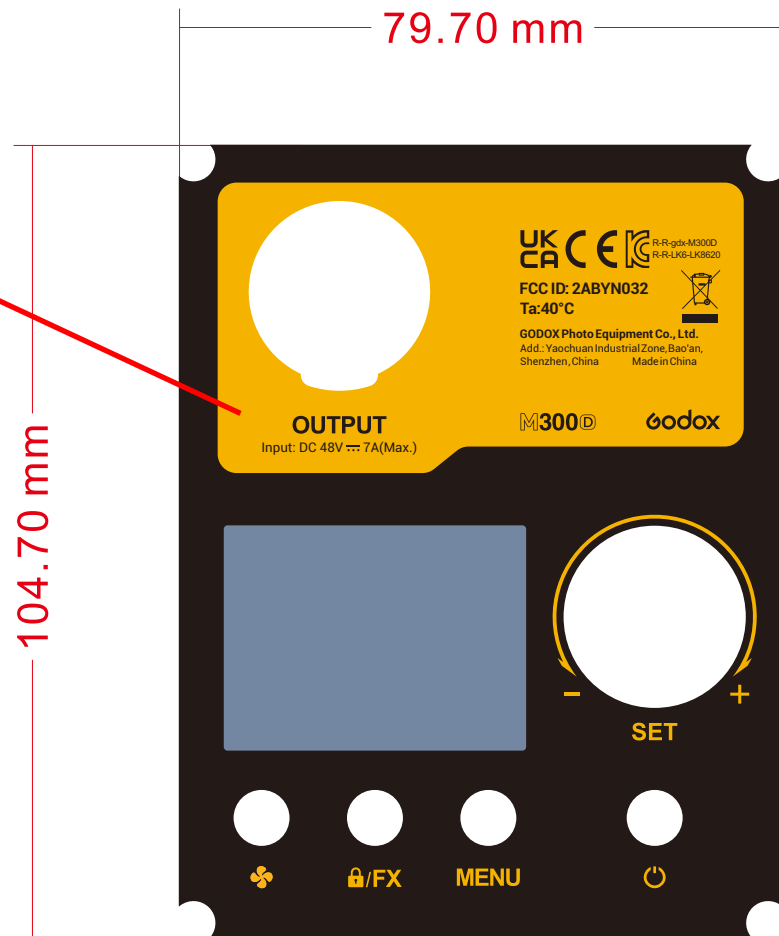

- 丝印颜色: Pantone 1235C
- 丝印颜色: 透明区域
- 丝印颜色: Pantone Black 黑色

含背胶厚度0.95mm,
背胶3M/9448A

: <input type="checkbox"/> 说明书 <input type="checkbox"/> 内托 <input type="checkbox"/> 胶盒 <input type="checkbox"/> 吸塑 <input type="checkbox"/> 其他:	
版本	A
成品尺寸(mm)	
! / 34.8*23.8mm	
校对	

707-M200D0-01左侧贴纸
707-M200D0-01 left side sticker

707-M200D0-02右侧贴纸
707-M200D0-02 right side sticker

- 丝印颜色: Pantone 1235C
- 丝印颜色: 透明区域
- 丝印颜色: Pantone Black 黑色

含背胶厚度0.95mm,
背胶3M/9448A

纸 <input type="checkbox"/> 说明书 <input type="checkbox"/> 内托 <input type="checkbox"/> 胶盒 <input type="checkbox"/> 吸塑 <input type="checkbox"/> 其他:	
版本	A
成品尺寸(mm)	
模/34.8*23.8mm	
校对	

707-M300D0-01左侧贴纸
707-M300D0-01 left side sticker

707-M300D0-02右侧贴纸
707-M300D0-02 right side sticker