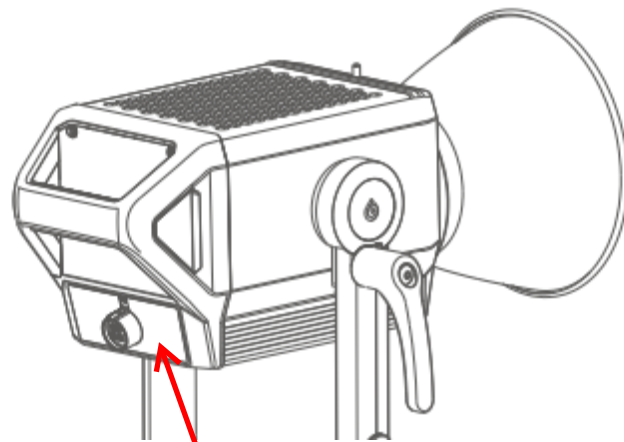

- 丝印颜色: Pantone 1235C
- 丝印颜色: 透明区域
- 丝印颜色: Pantone Black 黑色

含背胶厚度0.95mm,
背胶3M/9448A

: <input type="checkbox"/> 说明书 <input type="checkbox"/> 内托 <input type="checkbox"/> 胶盒 <input type="checkbox"/> 吸塑 <input type="checkbox"/> 其他:	
版本	A
成品尺寸(mm)	
! / 34.8*23.8mm	
校对	

707-M200D0-01左侧贴纸
707-M200D0-01 left side sticker

707-M200D0-02右侧贴纸
707-M200D0-02 right side sticker

- 丝印颜色: Pantone 1235C
- 丝印颜色: 透明区域
- 丝印颜色: Pantone Black 黑色

含背胶厚度0.95mm,
背胶3M/9448A

纸 <input type="checkbox"/> 说明书 <input type="checkbox"/> 内托 <input type="checkbox"/> 胶盒 <input type="checkbox"/> 吸塑 <input type="checkbox"/> 其他:	
版本	A
成品尺寸(mm)	
模/34.8*23.8mm	
校对	