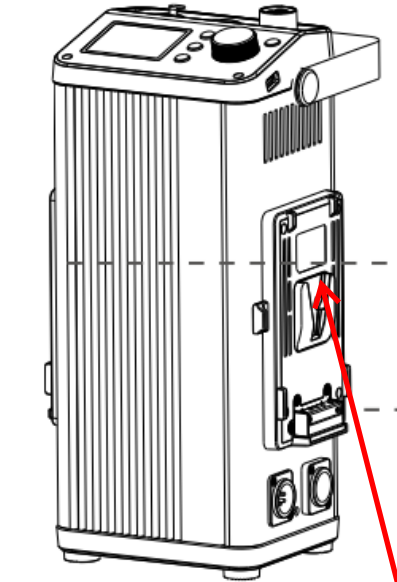

- 丝印颜色: Pantone 1235C
- 丝印颜色: 透明区域
- 丝印颜色: Pantone Black 黑色

含背胶厚度0.95mm,
背胶3M/9448A

: <input type="checkbox"/> 说明书 <input type="checkbox"/> 内托 <input type="checkbox"/> 胶盒 <input type="checkbox"/> 吸塑 <input type="checkbox"/> 其他:	
版本	A
成品尺寸(mm)	
! / 34.8*23.8mm	
校对	

707-M200D0-01左侧贴纸
707-M200D0-01 left side sticker

707-M200D0-02右侧贴纸
707-M200D0-02 right side sticker

- 丝印颜色: Pantone 1235C
- 丝印颜色: 透明区域
- 丝印颜色: Pantone Black 黑色

含背胶厚度0.95mm,
背胶3M/9448A

纸 <input type="checkbox"/> 说明书 <input type="checkbox"/> 内托 <input type="checkbox"/> 胶盒 <input type="checkbox"/> 吸塑 <input type="checkbox"/> 其他:	
版本	A
成品尺寸(mm)	
模/34.8*23.8mm	
校对	