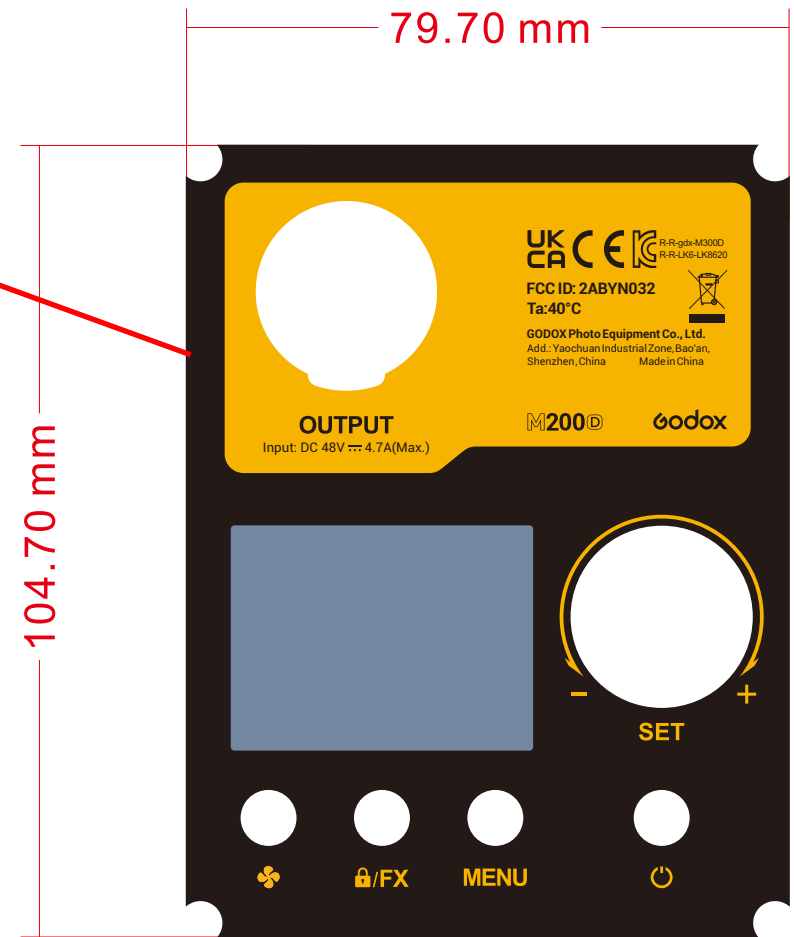

- 丝印颜色: Pantone 1235C
- 丝印颜色: 透明区域
- 丝印颜色: Pantone Black 黑色

含背胶厚度0.95mm,
背胶3M/9448A

: <input type="checkbox"/> 说明书 <input type="checkbox"/> 内托 <input type="checkbox"/> 胶盒 <input type="checkbox"/> 吸塑 <input type="checkbox"/> 其他:	
版本	A
成品尺寸(mm)	
! / 34.8*23.8mm	
校对	

707-M200D0-01左侧贴纸
707-M200D0-01 left side sticker

707-M200D0-02右侧贴纸
707-M200D0-02 right side sticker

- 丝印颜色: Pantone 1235C
- 丝印颜色: 透明区域
- 丝印颜色: Pantone Black 黑色

含背胶厚度0.95mm,
背胶3M/9448A

纸 <input type="checkbox"/> 说明书 <input type="checkbox"/> 内托 <input type="checkbox"/> 胶盒 <input type="checkbox"/> 吸塑 <input type="checkbox"/> 其他:	
版本	A
成品尺寸(mm)	
模/34.8*23.8mm	
校对	

707-M300D0-01左侧贴纸
707-M300D0-01 left side sticker

707-M300D0-02右侧贴纸
707-M300D0-02 right side sticker