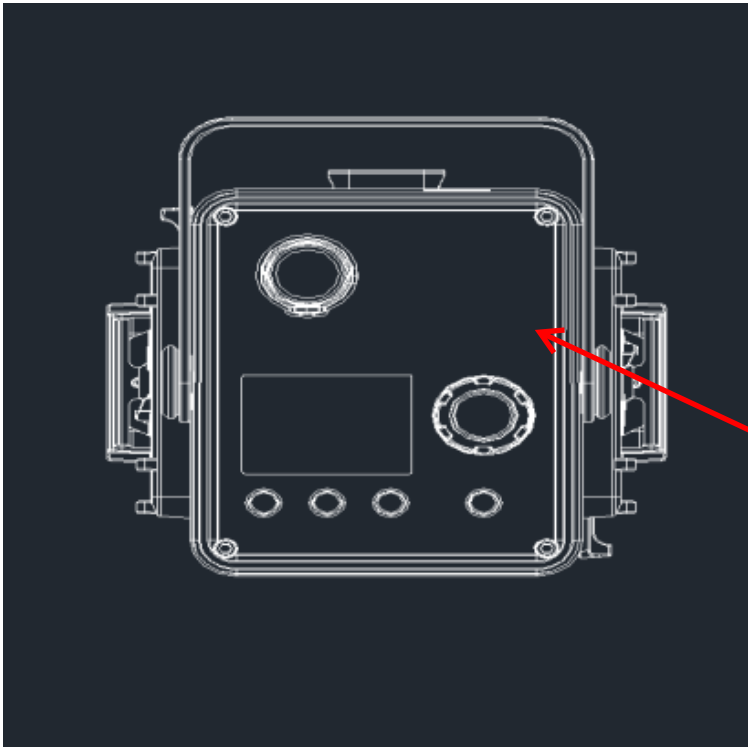

- 丝印颜色: Pantone 1235C
- 丝印颜色: 透明区域
- 丝印颜色: Pantone Black 黑色

含背胶厚度0.95mm,
背胶3M/9448A

: <input type="checkbox"/> 说明书 <input type="checkbox"/> 内托 <input type="checkbox"/> 胶盒 <input type="checkbox"/> 吸塑 <input type="checkbox"/> 其他:	
版本	A
成品尺寸(mm)	
! / 34.8*23.8mm	
校对	

707-M200D0-01左侧贴纸
707-M200D0-01 left side sticker

707-M200D0-02右侧贴纸
707-M200D0-02 right side sticker

- 丝印颜色: Pantone 1235C
- 丝印颜色: 透明区域
- 丝印颜色: Pantone Black 黑色

含背胶厚度0.95mm,
背胶3M/9448A

纸 <input type="checkbox"/> 说明书 <input type="checkbox"/> 内托 <input type="checkbox"/> 胶盒 <input type="checkbox"/> 吸塑 <input type="checkbox"/> 其他:	
版本	A
成品尺寸(mm)	
模/34.8*23.8mm	
校对	