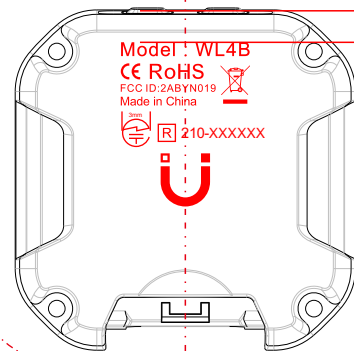

后盖丝印 共四个面丝印

左右居中丝印

4.2 mm

红色为丝印内容
丝印CoolGray 3C

2.8 mm

左右居中丝印

3.2 mm

左右居中丝印

USB端口盖丝印

红色为丝印内容
丝印CoolGray 3C