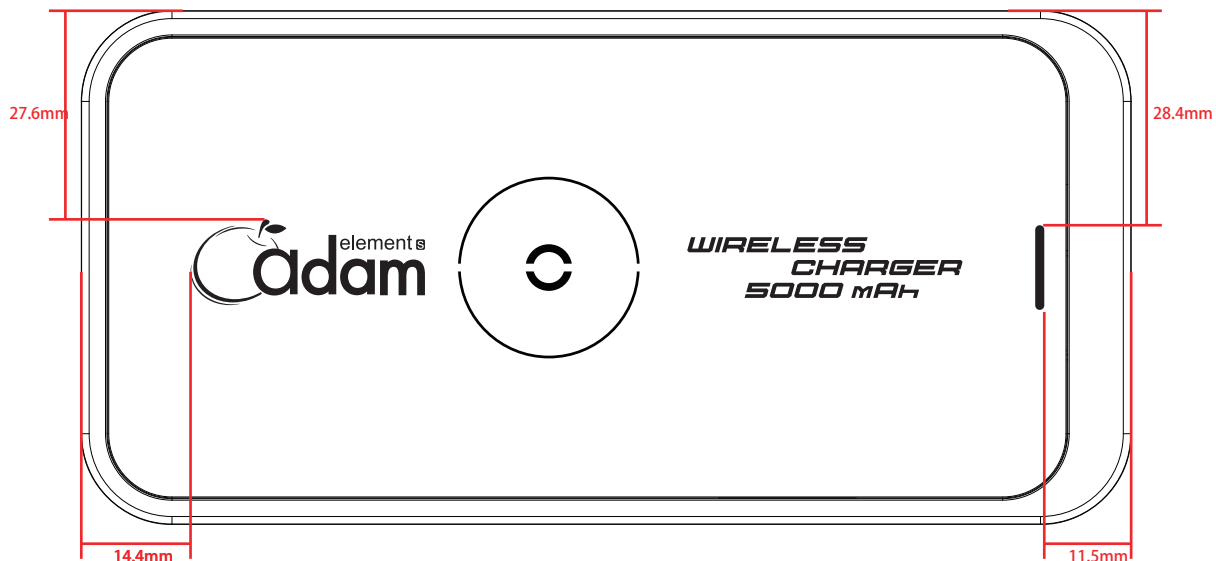

SKU	上蓋	中件	下蓋	上蓋印刷	LED Lens顏色 (半透明,可透光)
	噴漆		不噴漆		
綠	霧UV+綠 Pantone 358U(底)	霧UV+ 白(底)	白塑料(細花)	Pantone 877C	Pantone 358U
紅	霧UV+紅 Pantone 1777U(底)				Pantone 1777U
藍	霧UV+藍 Pantone 297U(底)				Pantone 297U
紫	霧UV+紫 Pantone 2567U(底)				Pantone 2567U
黃	霧UV+黃 Pantone 106U(底)				Pantone 106U
黑	黑皮革		黑塑料(細花)		黑色

adam

PG-012 PB
無線移動電源

Revise :
20140122 Logo Update(elements加大)
20140123 Add Wireless Charger字樣
20140217 Add LED Lens顏色定義
20140218 更改上蓋印刷(Wireless Charger 5000mAh
& 色彩計劃(中框色改上蓋滿版色)

20140226 更新Model Name and Model Number
20140303 Add NCC Code位置
20140304 Add NCC ID Code (Temp)
20140305 19Wh 改 18.4Wh
20140310 加上額定容量

20140318 Input 改2A
20140318 Add 正式 FCC ID
20140325 Add 正式 NCC ID

Artwork

Drawer		Date	2014/03/25	Rev.	V14
Designer		Title	PG-012 5000W Print - adam		
Approved		Drawing No.			
Scale	1:1	Unit.			

GENE