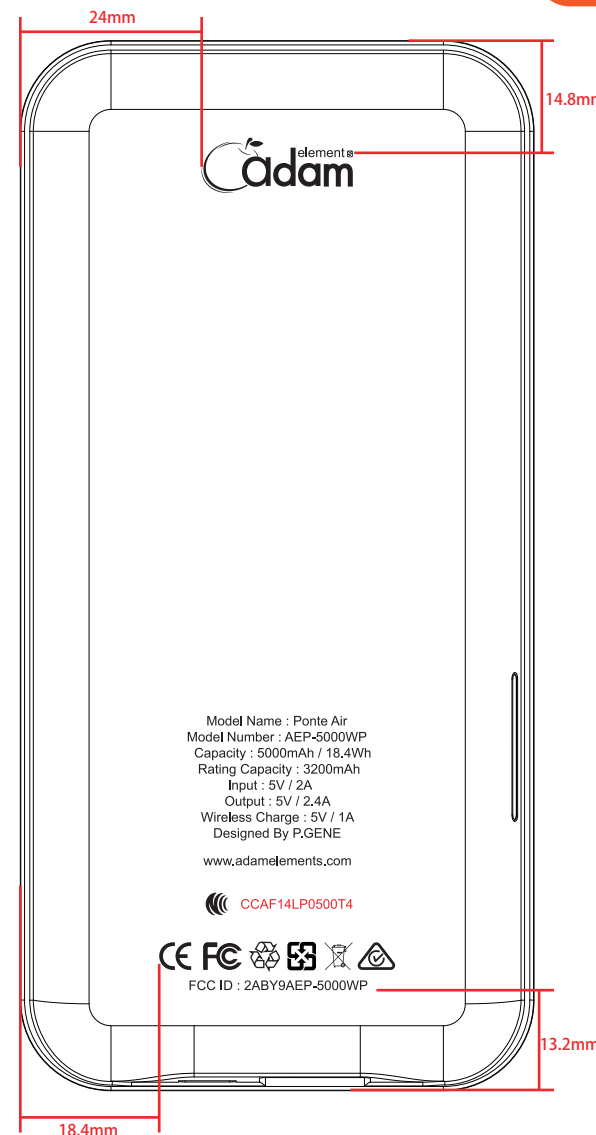

SKU	上蓋	中件	下蓋	上蓋印刷	LED Lens顏色 (半透明,可透光)
	噴漆		不噴漆		
綠	霧UV+綠 Pantone 358U(底)	霧UV+ 白(底)	白塑料(細花)	Pantone 877C	Pantone 358U
紅	霧UV+紅 Pantone 1777U(底)				Pantone 1777U
藍	霧UV+藍 Pantone 297U(底)				Pantone 297U
紫	霧UV+紫 Pantone 2567U(底)				Pantone 2567U
黃	霧UV+黃 Pantone 106U(底)				Pantone 106U
黑	黑皮革		黑塑料(細花)		黑色

adam

PG-012 PB
無線移動電源

Revise :
20140122 Logo Update(elements加大)
20140123 Add Wireless Charger字樣
20140217 Add LED Lens顏色定義
20140218 更改上蓋印刷(Wireless Charger 5000mAh
& 色彩計劃(中框色改上蓋滿版色)

20140226 更新Model Name and Model Number
20140303 Add NCC Code位置
20140304 Add NCC ID Code (Temp)
20140305 19Wh 改 18.4Wh
20140310 加上額定容量

20140318 Input 改2A
20140318 Add 正式 FCC ID
20140325 Add 正式 NCC ID

Artwork

Drawer		Date	2014/03/25	Rev.	V14
Designer		Title	PG-012 5000W Print - adam		
Approved		Drawing No.			
Scale	1:1	Unit.			

GENE