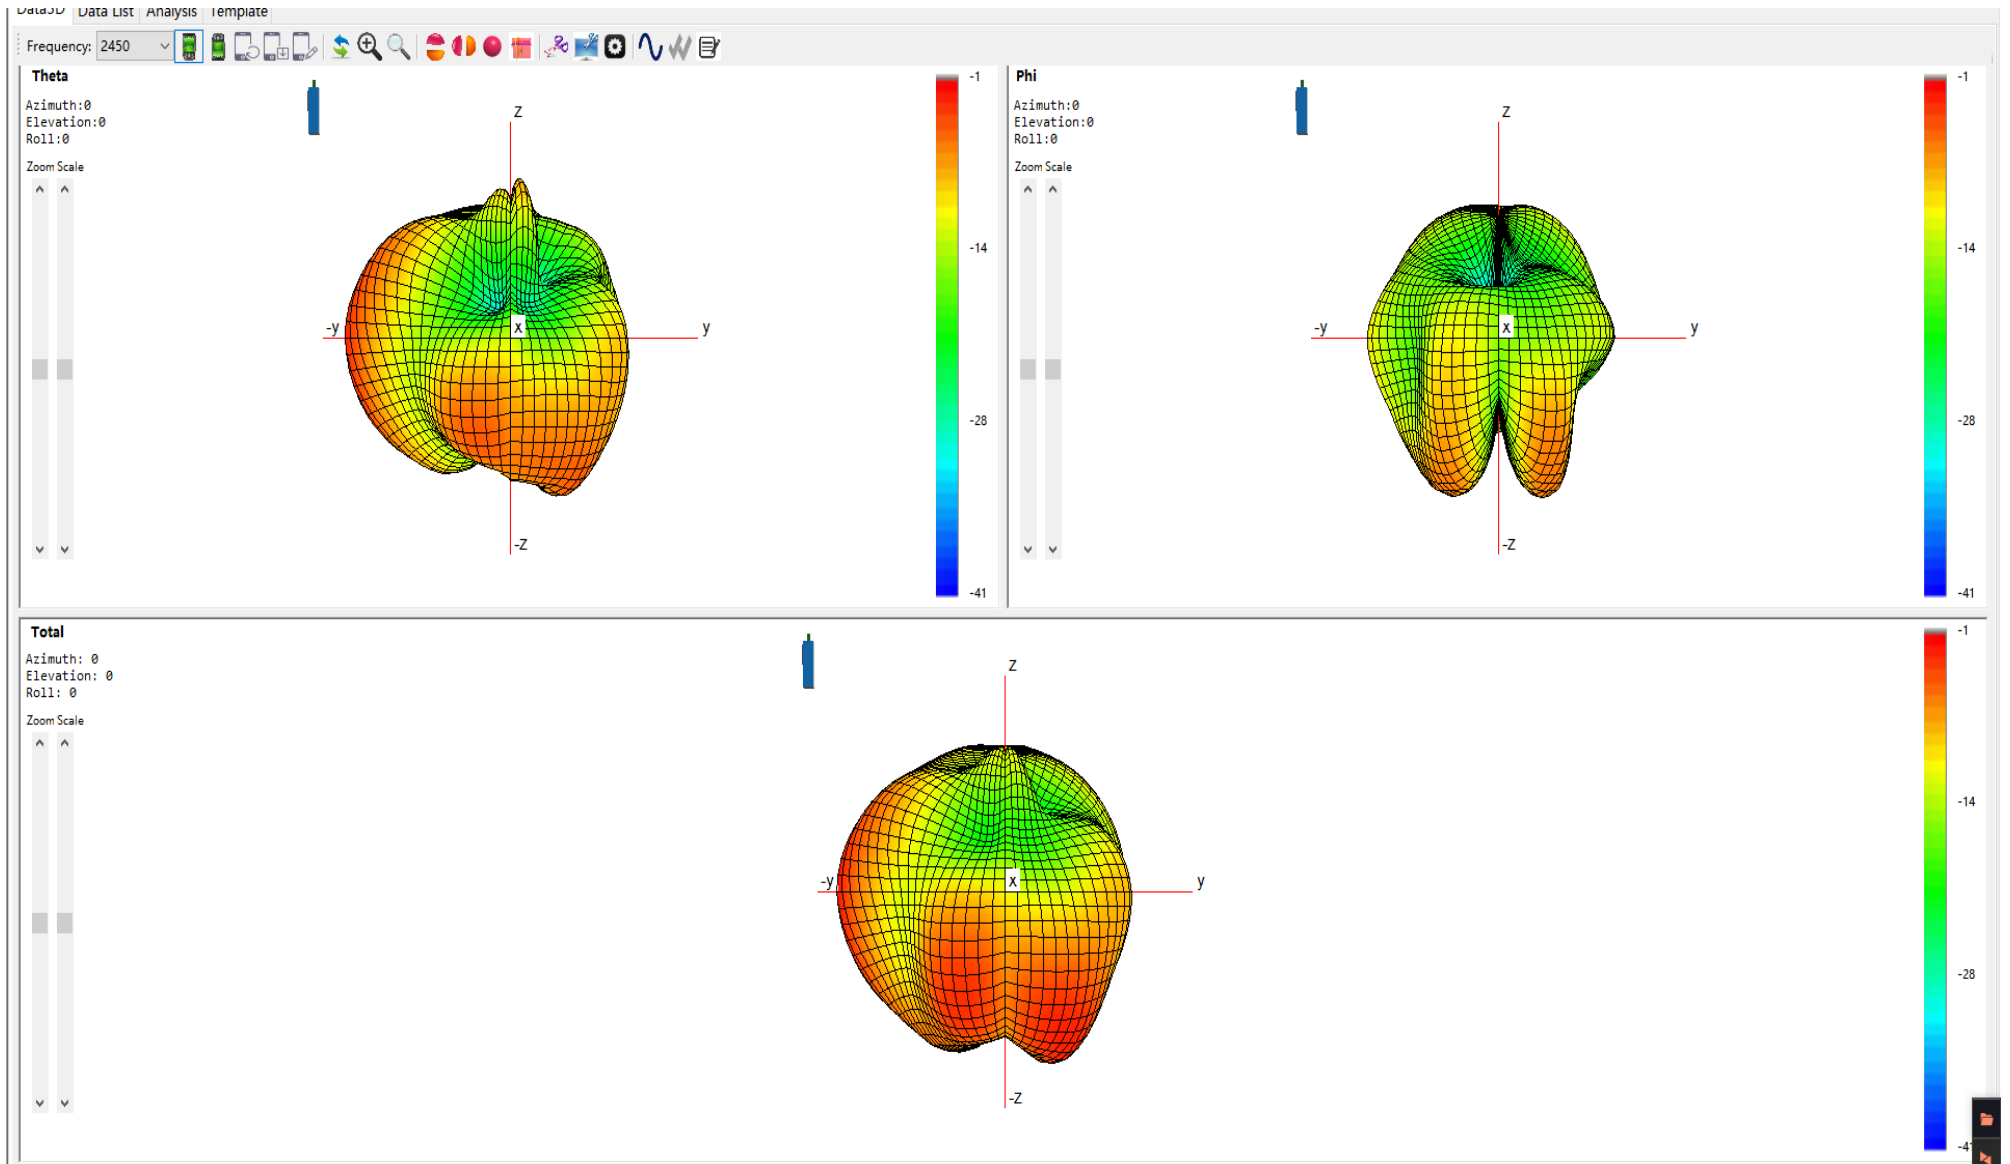

# Passive Log

Frequencies: 2000 2450 2900

Theta(V) — Phi(H) ---

Test frequency	Efficiency-DB	Efficiency-%	Gain(dBi)
2000	-15.60606947	2.750382228	-12.03479362
2010	-15.01502113	3.151359049	-11.78581503
2020	-14.43569205	3.601063628	-11.51326603
2030	-13.72632408	4.240016947	-10.48913341
2040	-13.23656742	4.746169653	-9.720274008
2050	-12.90592304	5.121624049	-9.164637156
2060	-12.61499102	5.476472329	-8.685486617
2070	-12.4198273	5.728188097	-8.331841278
2080	-12.199474	6.026325703	-7.963194393
2090	-11.93909404	6.398683015	-7.474751732
2100	-11.65127969	6.837101559	-6.929383103
2110	-11.35578545	7.318489512	-6.450321639
2120	-11.1108232	7.743150127	-6.008366262
2130	-10.81903868	8.281254501	-5.561348552
2140	-10.4723381	8.969457791	-5.077656485
2150	-10.25194949	9.436371946	-4.795979313
2160	-10.01986397	9.95436597	-4.484494578
2170	-9.75688709	10.5757528	-4.166358075
2180	-9.645123875	10.85144597	-3.982068698
2190	-9.428196126	11.40723497	-3.74552799
2200	-9.230032146	11.93979267	-3.558878322
2210	-9.039357018	12.47568205	-3.353406411
2220	-8.881443191	12.93765843	-3.159906057
2230	-8.742517308	13.35821008	-2.988852084
2240	-8.660478147	13.61294799	-2.926202504
2250	-8.54723859	13.97256508	-2.771988429
2260	-8.419768119	14.38875402	-2.663448568
2270	-8.289645074	14.82639248	-2.508978332
2280	-8.182150452	15.19794802	-2.405692441
2290	-8.08335582	15.54763792	-2.266161393
2300	-8.008814232	15.81679831	-2.181740871
2310	-7.913429206	16.168029	-2.027078633
2320	-7.941512225	16.06381809	-2.003141082
2330	-7.91000964	16.18076446	-1.972627683
2340	-7.917312841	16.15357736	-1.982741482
2350	-7.973763503	15.94496791	-2.023674266
2360	-8.018668345	15.78095079	-1.899264551
2370	-8.121436129	15.41190726	-1.891079309
2380	-8.202691283	15.12623599	-1.834031269
2390	-8.275478663	14.8748342	-1.803776801
2400	-8.306284883	14.76969448	-1.73392182
2410	-8.368263667	14.56041098	-1.69007524
2420	-8.408148956	14.42730139	-1.622881282
2430	-8.476704867	14.20134615	-1.583298474
2440	-8.482520277	14.1823426	-1.473155829
2450	-8.547054369	13.97315778	-1.43730002
2460	-8.55662253	13.9424067	-1.338524084