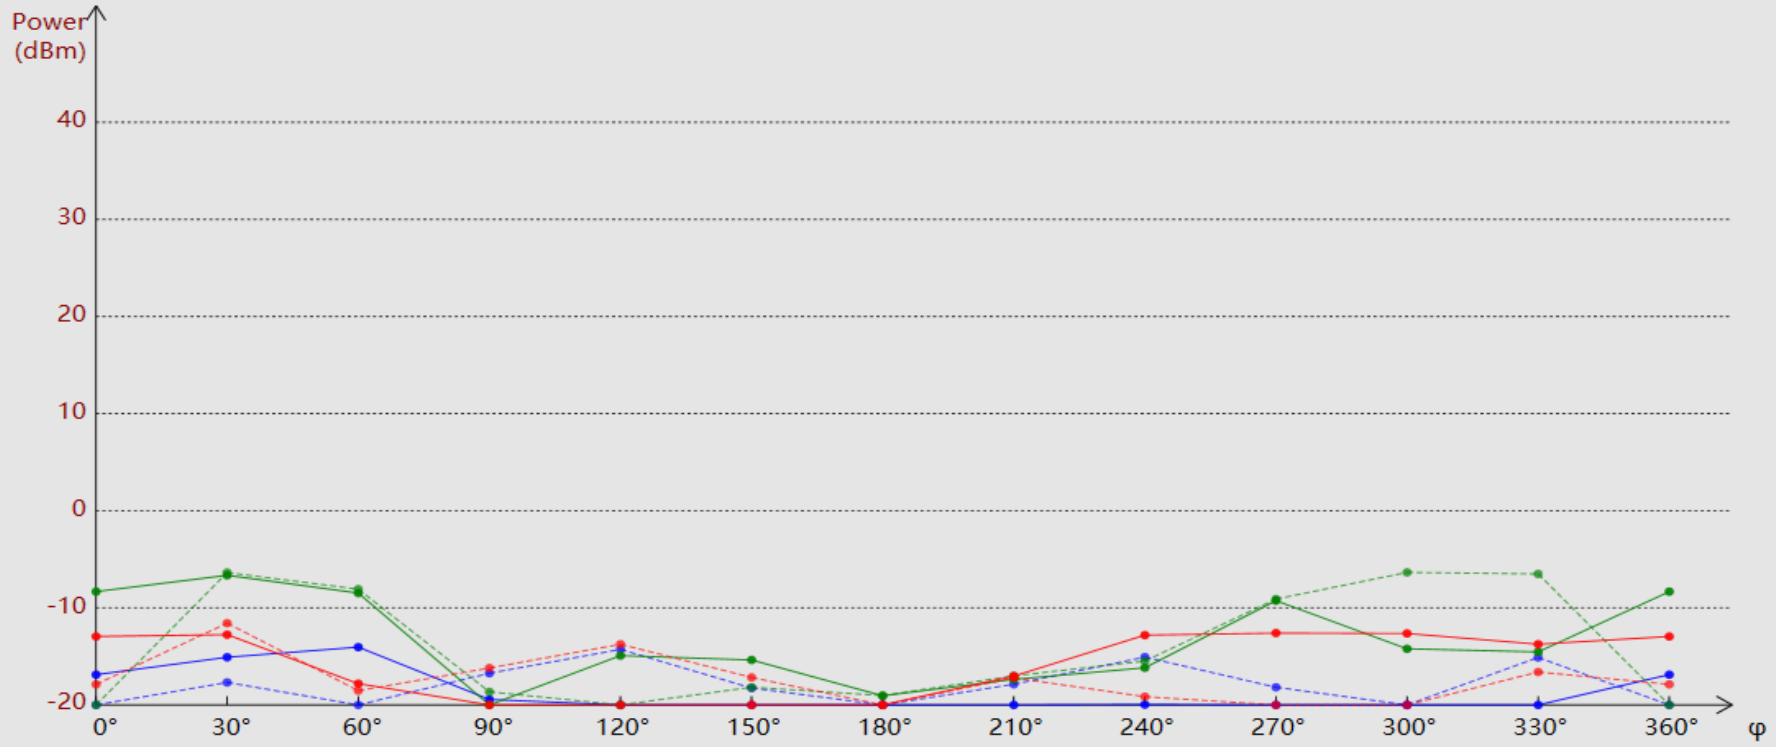

# Passive Log

Frequencies: 2000 2450 2900

Theta(V) — Phi(H) ---

Test frequency	Efficiency-DB	Efficiency-%	Gain(dBi)
2000	-15.60606947	2.750382228	-12.03479362
2010	-15.01502113	3.151359049	-11.78581503
2020	-14.43569205	3.601063628	-11.51326603
2030	-13.72632408	4.240016947	-10.48913341
2040	-13.23656742	4.746169653	-9.720274008
2050	-12.90592304	5.121624049	-9.164637156
2060	-12.61499102	5.476472329	-8.685486617
2070	-12.4198273	5.728188097	-8.331841278
2080	-12.199474	6.026325703	-7.963194393
2090	-11.93909404	6.398683015	-7.474751732
2100	-11.65127969	6.837101559	-6.929383103
2110	-11.35578545	7.318489512	-6.450321639
2120	-11.1108232	7.743150127	-6.008366262
2130	-10.81903868	8.281254501	-5.561348552
2140	-10.4723381	8.969457791	-5.077656485
2150	-10.25194949	9.436371946	-4.795979313
2160	-10.01986397	9.95436597	-4.484494578
2170	-9.75688709	10.5757528	-4.166358075
2180	-9.645123875	10.85144597	-3.982068698
2190	-9.428196126	11.40723497	-3.74552799
2200	-9.230032146	11.93979267	-3.558878322
2210	-9.039357018	12.47568205	-3.353406411
2220	-8.881443191	12.93765843	-3.159906057
2230	-8.742517308	13.35821008	-2.988852084
2240	-8.660478147	13.61294799	-2.926202504
2250	-8.54723859	13.97256508	-2.771988429
2260	-8.419768119	14.38875402	-2.663448568
2270	-8.289645074	14.82639248	-2.508978332
2280	-8.182150452	15.19794802	-2.405692441
2290	-8.08335582	15.54763792	-2.266161393
2300	-8.008814232	15.81679831	-2.181740871
2310	-7.913429206	16.168029	-2.027078633
2320	-7.941512225	16.06381809	-2.003141082
2330	-7.91000964	16.18076446	-1.972627683
2340	-7.917312841	16.15357736	-1.982741482
2350	-7.973763503	15.94496791	-2.023674266
2360	-8.018668345	15.78095079	-1.899264551
2370	-8.121436129	15.41190726	-1.891079309
2380	-8.202691283	15.12623599	-1.834031269
2390	-8.275478663	14.8748342	-1.803776801
2400	-8.306284883	14.76969448	-1.73392182
2410	-8.368263667	14.56041098	-1.69007524
2420	-8.408148956	14.42730139	-1.622881282
2430	-8.476704867	14.20134615	-1.583298474
2440	-8.482520277	14.1823426	-1.473155829
2450	-8.547054369	13.97315778	-1.43730002
2460	-8.55662253	13.9424067	-1.338524084