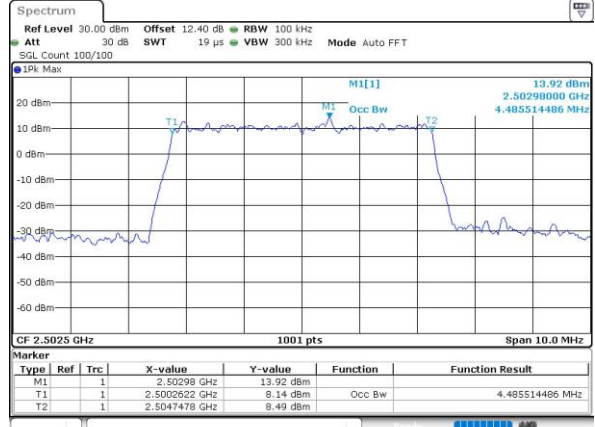

Highest Channel / 20MHz / QPSK

Date: 10.OCT.2018 07:46:43

Highest Channel / 20MHz / 16QAM

Date: 10.OCT.2018 07:46:54

**Occupied Bandwidth**

Mode	LTE Band 7 : 99%OBW(MHz)											
	1.4MHz		3MHz		5MHz		10MHz		15MHz		20MHz	
BW	QPSK	16QAM	QPSK	16QAM	QPSK	16QAM	QPSK	16QAM	QPSK	16QAM	QPSK	16QAM
Mod.	QPSK	16QAM	QPSK	16QAM	QPSK	16QAM	QPSK	16QAM	QPSK	16QAM	QPSK	16QAM
Lowest CH	-	-	-	-	4.50	4.49	9.03	8.99	13.49	13.46	18.38	18.22
Middle CH	-	-	-	-	4.51	4.49	9.01	9.03	13.46	13.52	18.34	18.46
Highest CH	-	-	-	-	4.51	4.51	9.05	9.05	13.52	13.43	18.46	18.18

LTE Band 7

Lowest Channel / 5MHz / QPSK

Date: 10.OCT.2018 06:24:52

Lowest Channel / 5MHz / 16QAM

Date: 10.OCT.2018 06:25:04

Middle Channel / 5MHz / QPSK

Date: 10.OCT.2018 06:49:38

Middle Channel / 5MHz / 16QAM