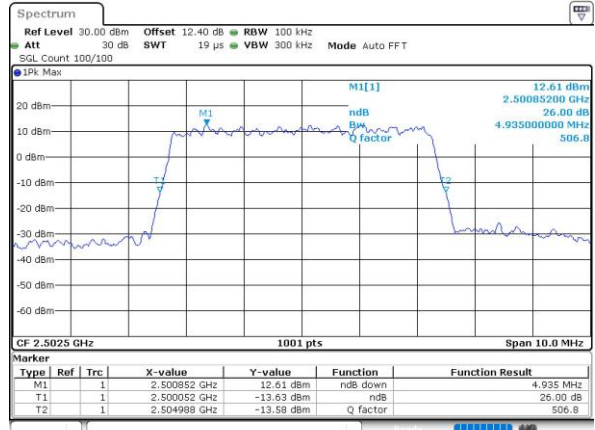

Date: 10.OCT.2018 07:53:39

Highest Channel / 1RB

Date: 10.OCT.2018 07:53:49

Highest Channel / Full RB

Date: 10.OCT.2018 07:53:59

**26dB Bandwidth**

Mode	LTE Band 7 : 26dB BW(MHz)											
	1.4MHz		3MHz		5MHz		10MHz		15MHz		20MHz	
BW	QPSK	16QAM	QPSK	16QAM	QPSK	16QAM	QPSK	16QAM	QPSK	16QAM	QPSK	16QAM
Mod.	QPSK	16QAM	QPSK	16QAM	QPSK	16QAM	QPSK	16QAM	QPSK	16QAM	QPSK	16QAM
Lowest CH	-	-	-	-	4.87	4.94	9.77	9.77	14.54	14.39	20.02	20.14
Middle CH	-	-	-	-	4.96	4.96	9.83	9.65	14.42	14.51	20.22	20.10
Highest CH	-	-	-	-	4.85	4.82	9.69	9.89	14.48	14.48	20.30	20.30

LTE Band 7

Lowest Channel / 5MHz / QPSK

Date: 10.OCT.2018 06:25:15

Lowest Channel / 5MHz / 16QAM

Date: 10.OCT.2018 06:25:26

Middle Channel / 5MHz / QPSK

Date: 10.OCT.2018 06:58:01

Middle Channel / 5MHz / 16QAM