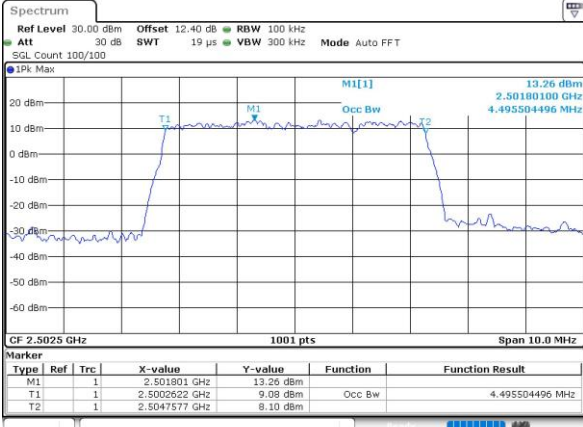

Highest Channel / 20MHz / QPSK

Date: 10.OCT.2018 07:46:43

Highest Channel / 20MHz / 16QAM

Date: 10.OCT.2018 07:46:54

**Occupied Bandwidth**

Mode	LTE Band 7 : 99%OBW(MHz)											
	1.4MHz		3MHz		5MHz		10MHz		15MHz		20MHz	
BW	QPSK	16QAM	QPSK	16QAM	QPSK	16QAM	QPSK	16QAM	QPSK	16QAM	QPSK	16QAM
Mod.	QPSK	16QAM	QPSK	16QAM	QPSK	16QAM	QPSK	16QAM	QPSK	16QAM	QPSK	16QAM
Lowest CH	-	-	-	-	4.50	4.49	9.03	8.99	13.49	13.46	18.38	18.22
Middle CH	-	-	-	-	4.51	4.49	9.01	9.03	13.46	13.52	18.34	18.46
Highest CH	-	-	-	-	4.51	4.51	9.05	9.05	13.52	13.43	18.46	18.18

LTE Band 7

Lowest Channel / 5MHz / QPSK

Date: 10.OCT.2018 06:24:52

Lowest Channel / 5MHz / 16QAM

Date: 10.OCT.2018 06:25:04

Middle Channel / 5MHz / QPSK

Date: 10.OCT.2018 06:49:38

Middle Channel / 5MHz / 16QAM