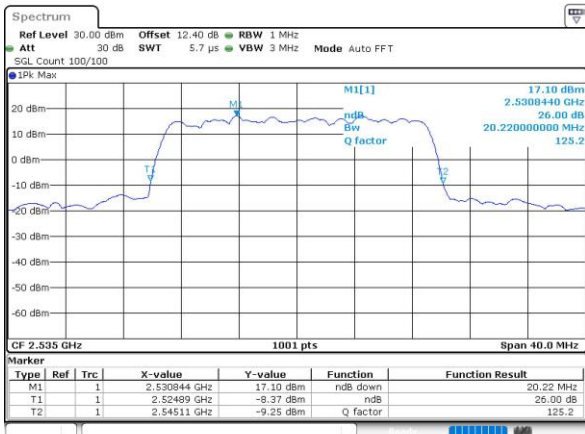

Middle Channel / 20MHz / QPSK

Date: 10.OCT.2018 07:43:59