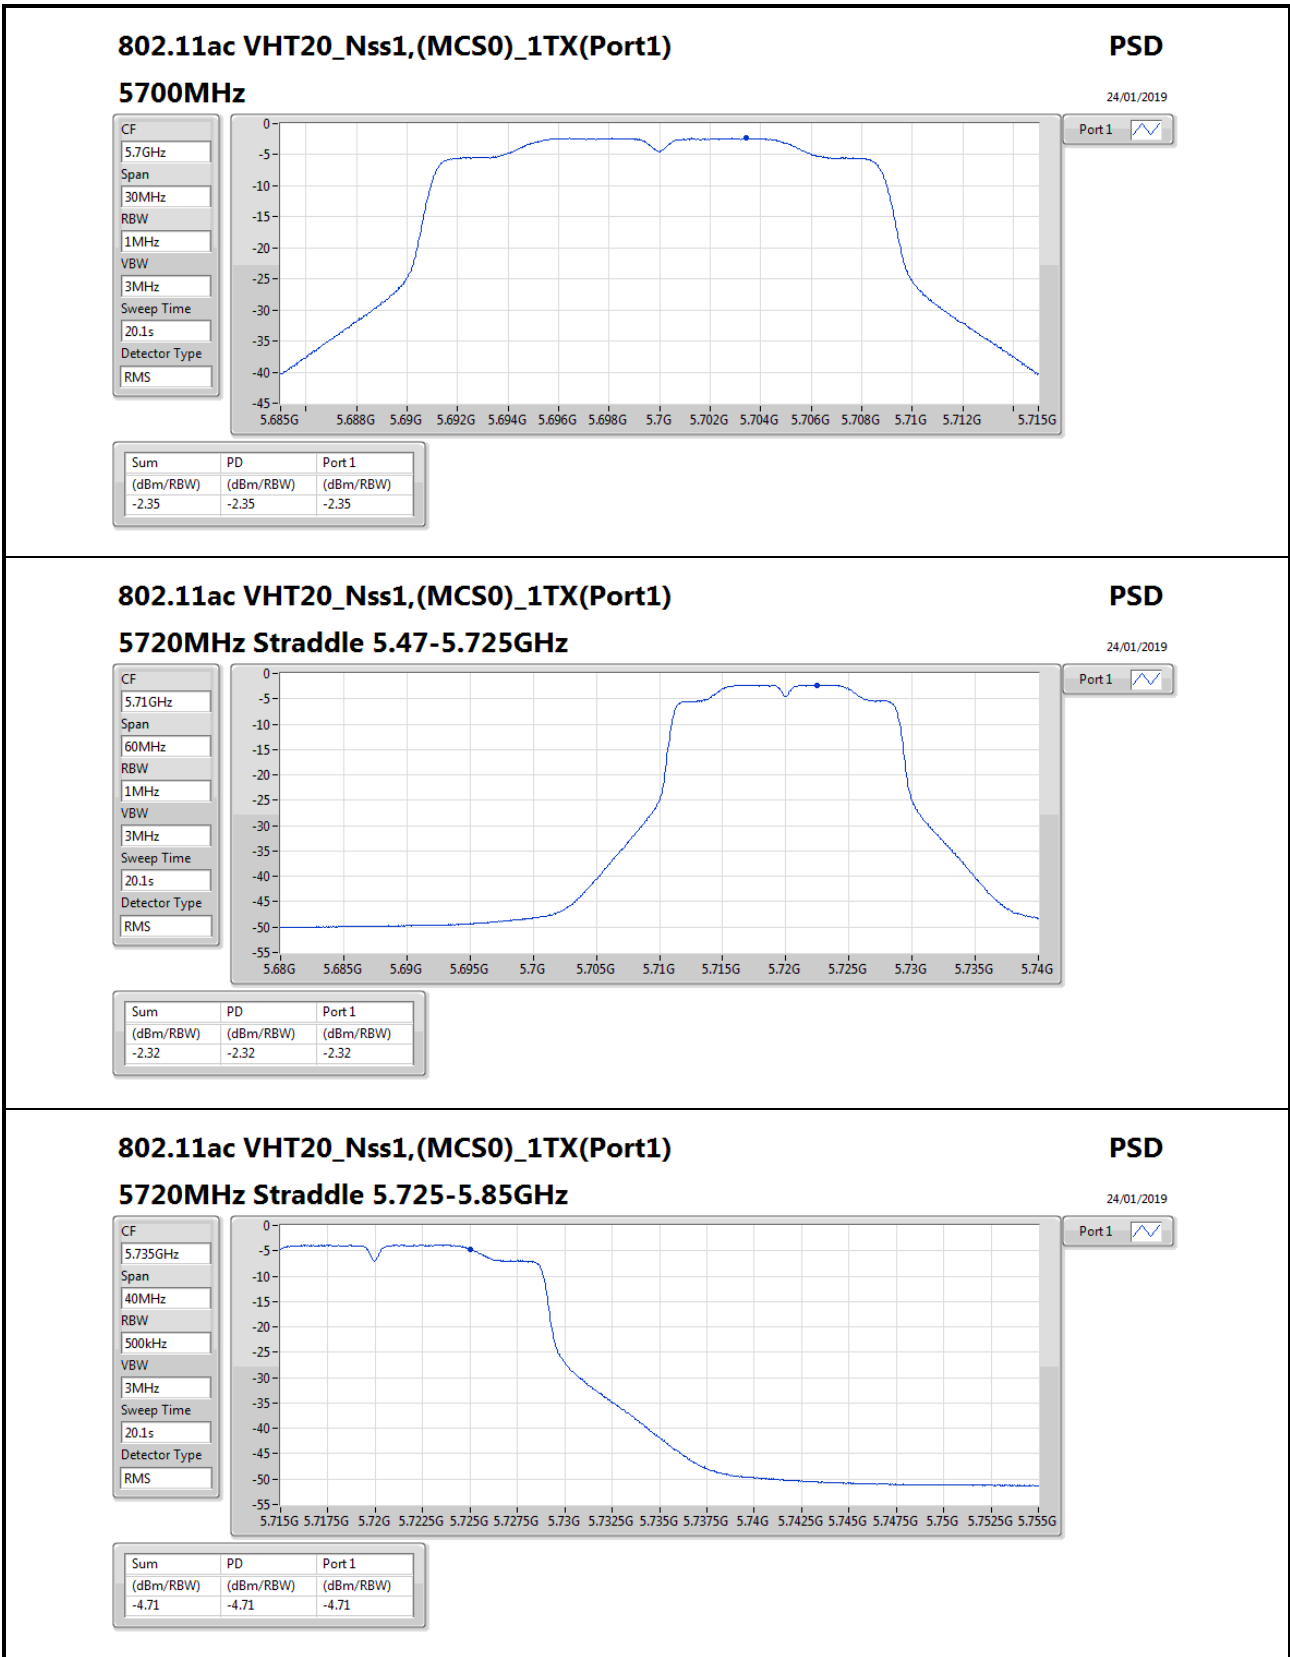

CF

5.735GHz

Span

40MHz

RBW

500kHz

VBW

3MHz

Sweep Time

20.1s

Detector Type

RMS

Port 1