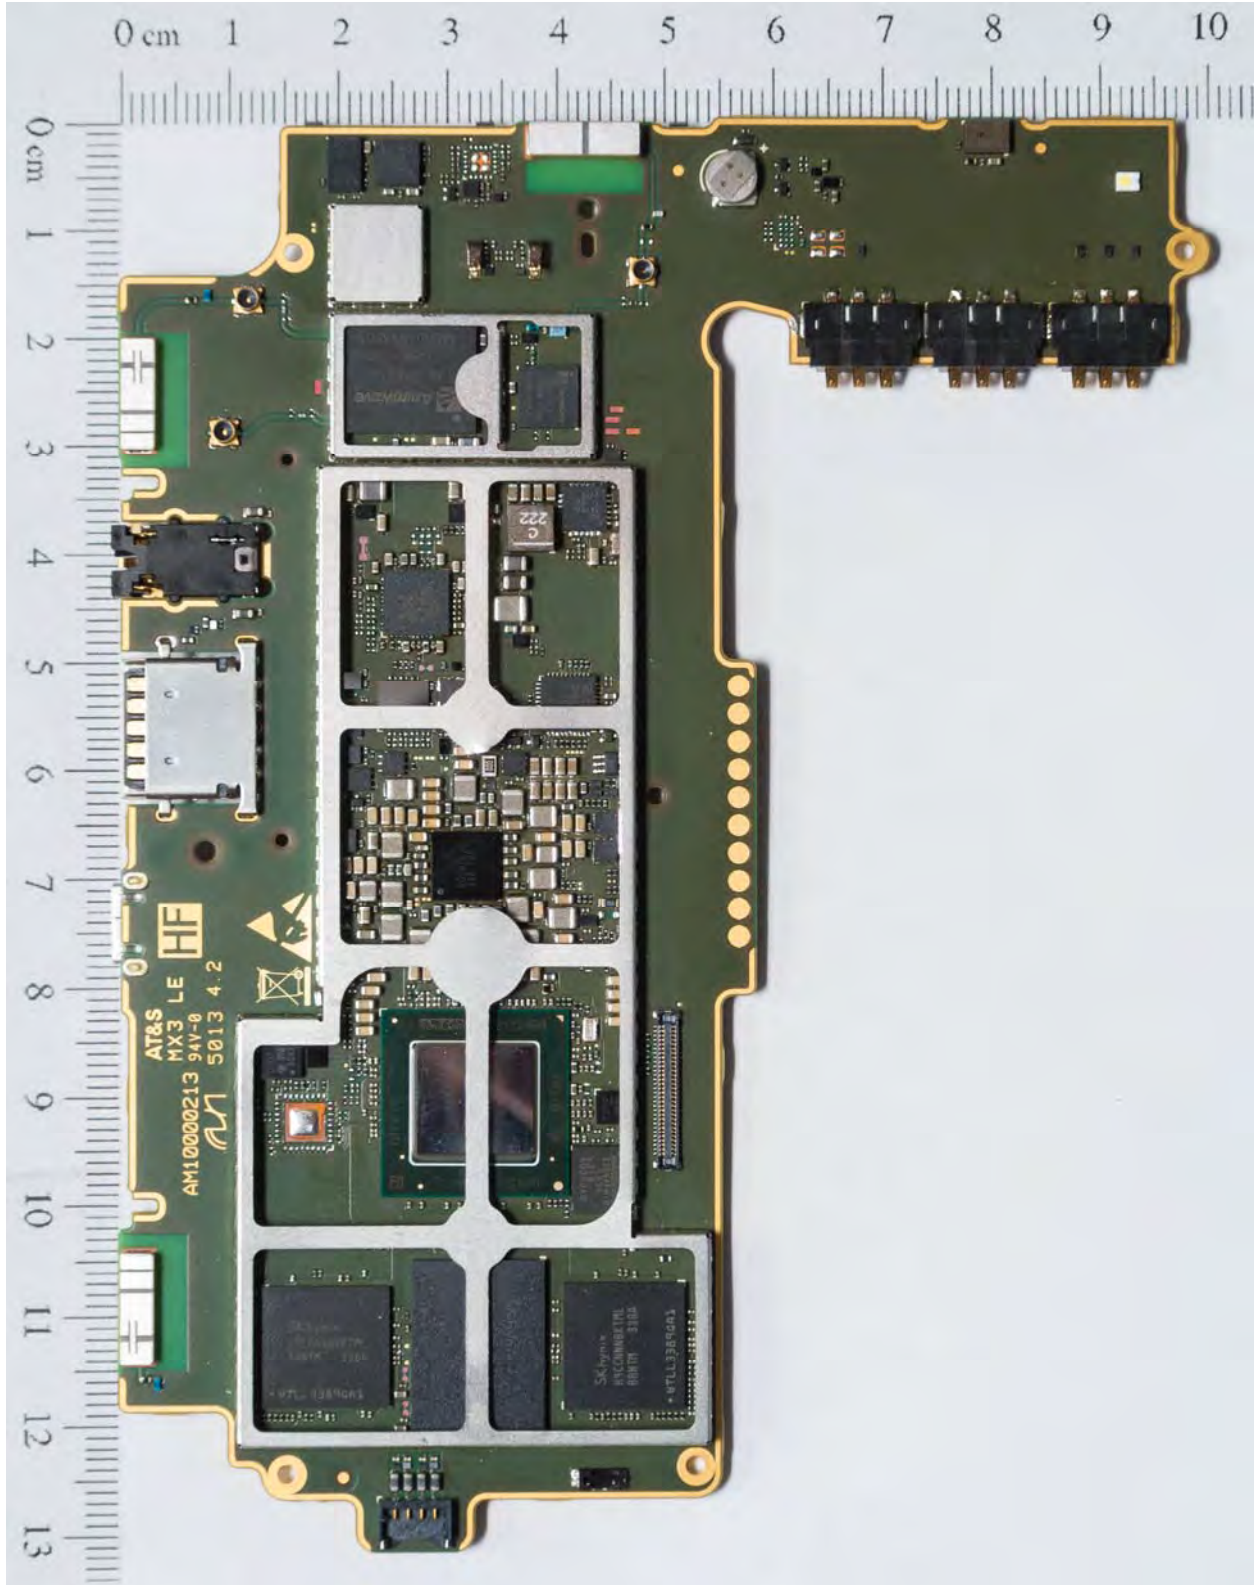

0 cm 1 2 3 4 5 6 7 8 9 10

0 cm 1 2 3 4 5 6 7 8 9 10 11 12 13

AMME2424_1.0
IX14040013

AT&S
MX3 LE HF
AM10000213 94V-0 5013 4.2

0 cm 1 2 3 4 5 6 7 8 9 10

0 cm 1 2 3 4 5 6 7 8 9 10 11 12 13

AT&S
MX3 LE HF
AM10000213 94V-0 5013 4.2

Skycap
INTEGRATED
CIRCUITS
197L 138903

Skycap
INTEGRATED
CIRCUITS
197L 138903

222