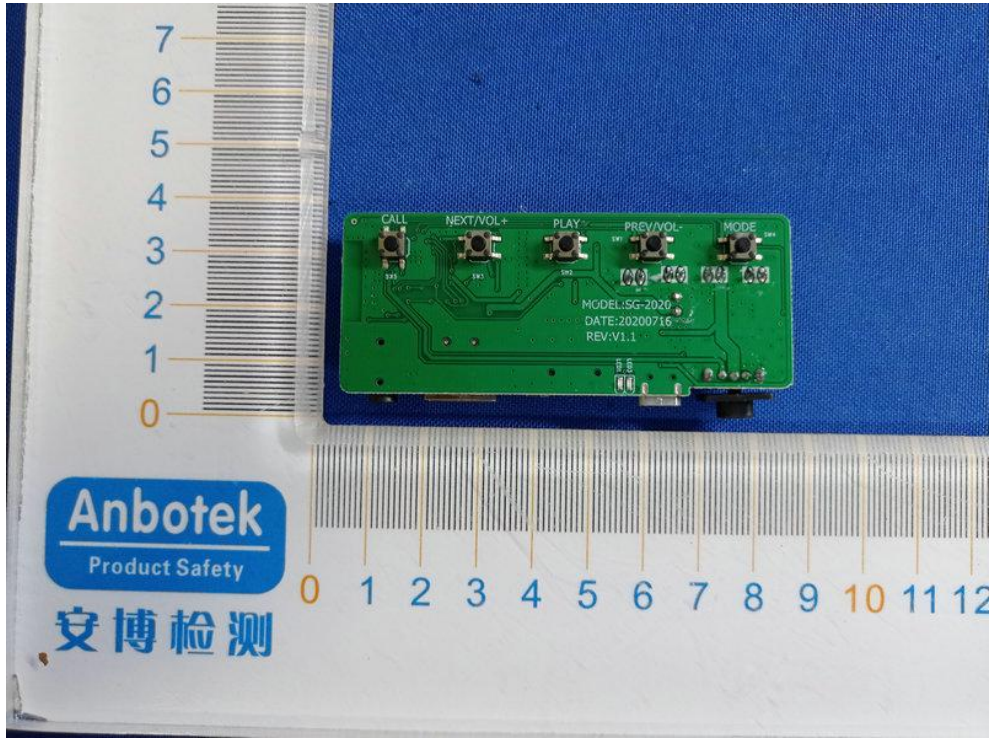

FCC ID: 2ABV4WST1750

ANT