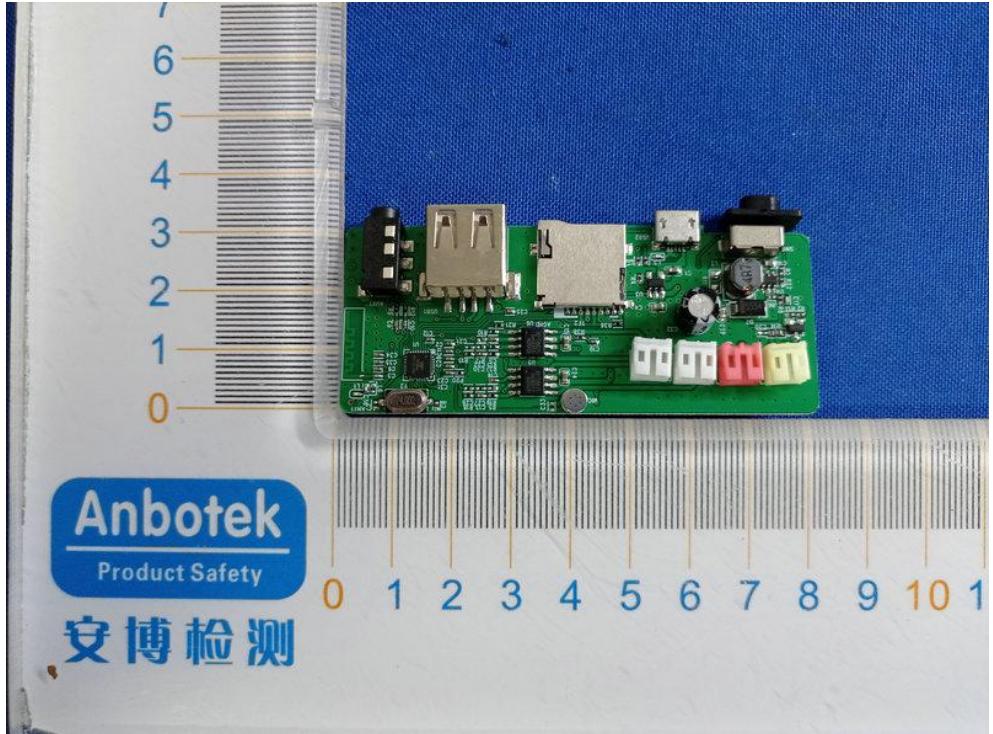

FCC ID: 2ABV4WST1750

ANT