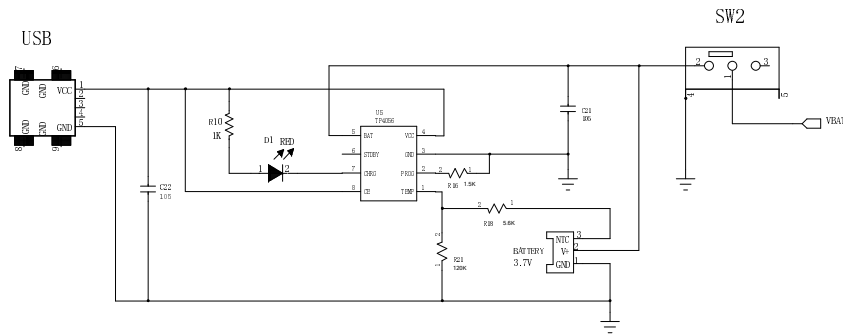

BT

LED

CHARGING

AMP