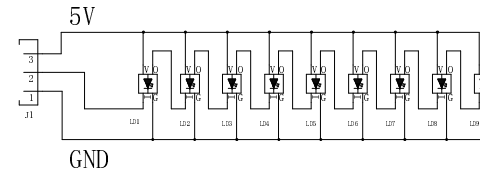

BT

LED

CHARGING

AMP