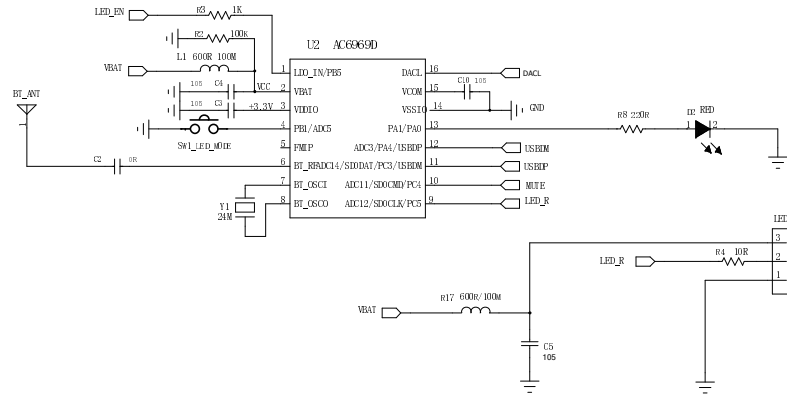

BT

LED

CHARGING

AMP