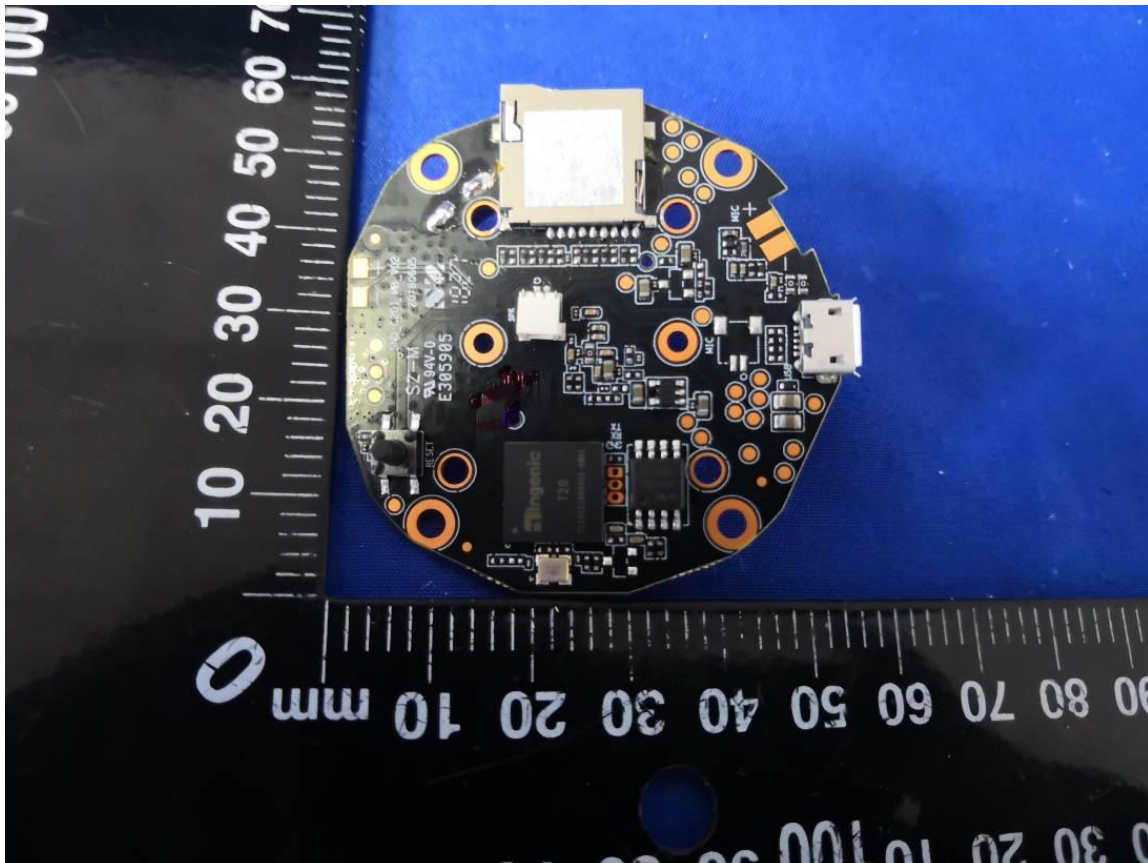

EUT Internal Photo

ETU camera-Front View(SVC563)

ETU camera-Rear View(SVC563)

Mainboard-Front View(SVC563)

Mainboard-Rear View(SVC563)

LED-Front View(SVC563)

LED-Rear View(SVC563)

Loudspeaker-Front View (SVC563)

Loudspeaker-Rear View (SVC563)

Antenna View(SVC563)

ETU camera-Front View(SVC562)

ETU camera-Rear View(SVC562)

Mainboard-Front View(SVC562)

Mainboard-Rear View(SVC562)

LED-Front View(SVC562)

LED-Rear View(SVC562)

Loudspeaker-Front View (SVC562)

Loudspeaker-Rear View (SVC562)

Antenna View(SVC562)