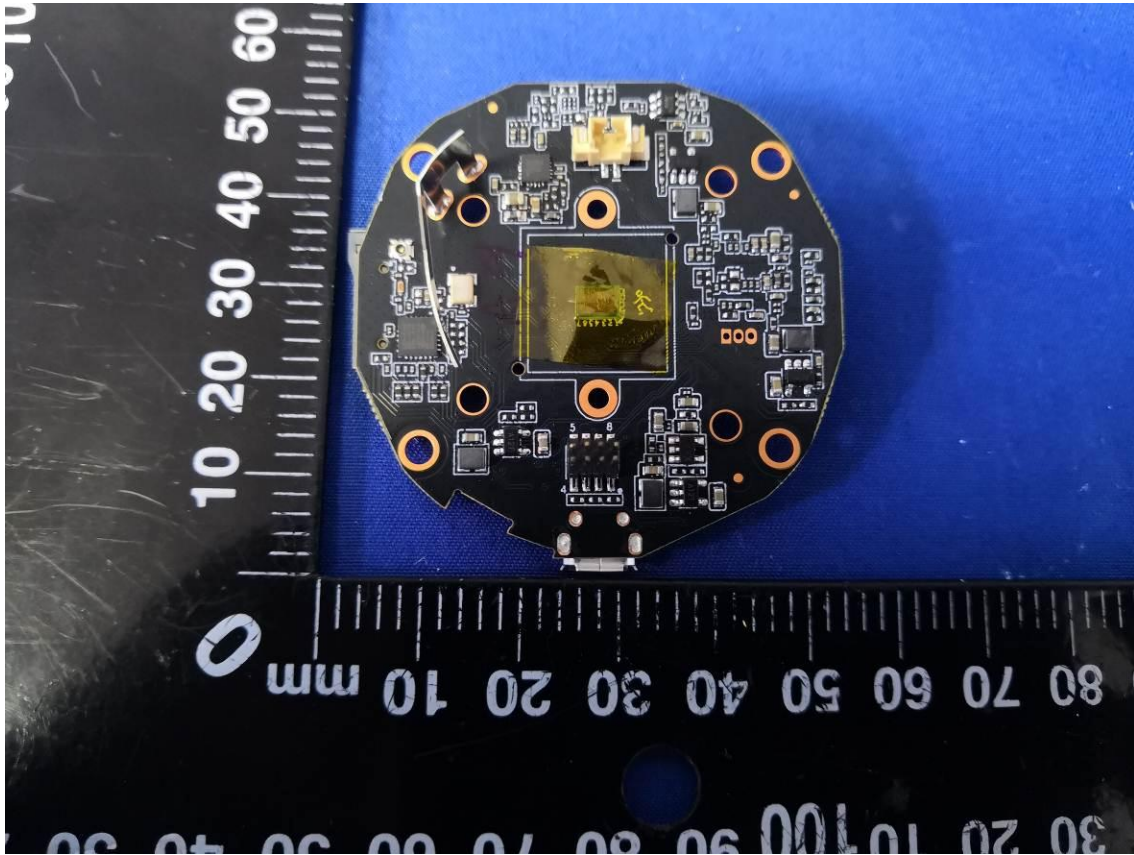

EUT Internal Photo

ETU camera-Front View(SVC563)

ETU camera-Rear View(SVC563)

Mainboard-Front View(SVC563)

Mainboard-Rear View(SVC563)

LED-Front View(SVC563)

LED-Rear View(SVC563)

Loudspeaker-Front View (SVC563)

Loudspeaker-Rear View (SVC563)

Antenna View(SVC563)

ETU camera-Front View(SVC562)

ETU camera-Rear View(SVC562)

Mainboard-Front View(SVC562)

Mainboard-Rear View(SVC562)

LED-Front View(SVC562)

LED-Rear View(SVC562)

Loudspeaker-Front View (SVC562)

Loudspeaker-Rear View (SVC562)

Antenna View(SVC562)