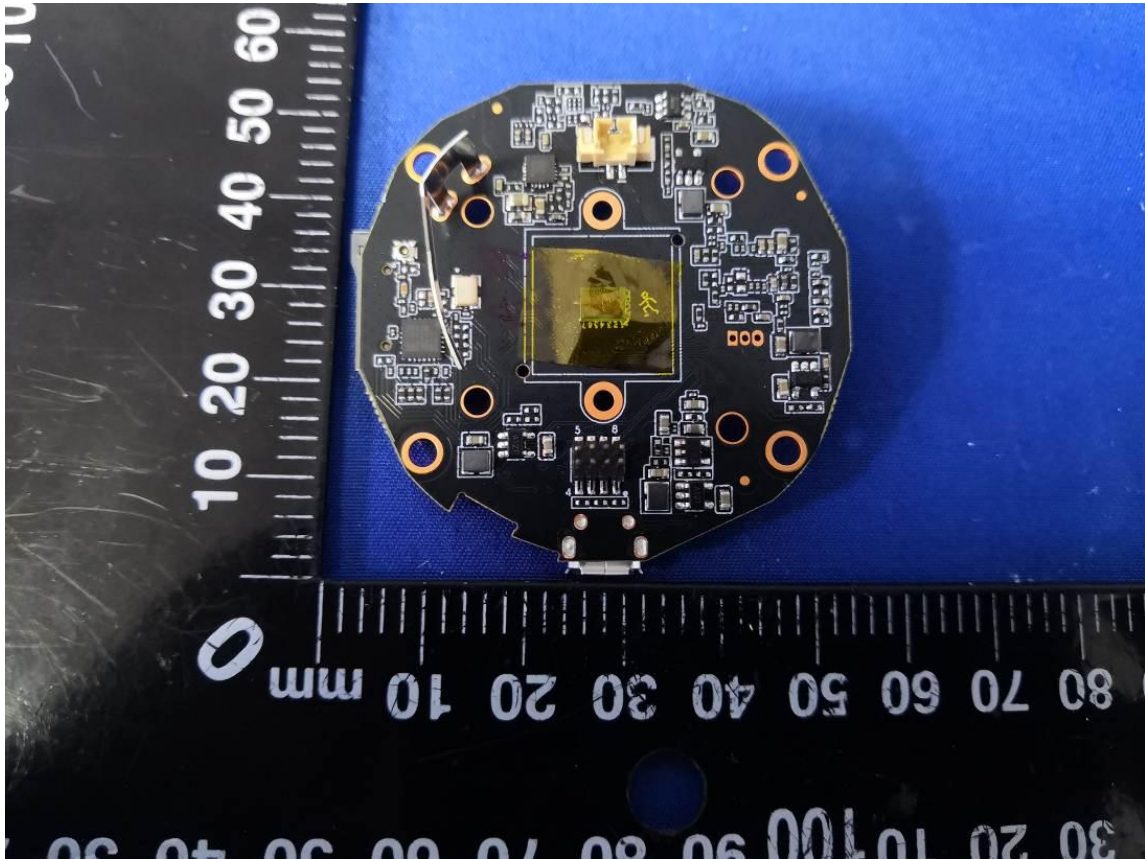

EUT Internal Photo

ETU camera-Front View(SVC563)

ETU camera-Rear View(SVC563)

Mainboard-Front View(SVC563)

Mainboard-Rear View(SVC563)

LED-Front View(SVC563)

LED-Rear View(SVC563)

Loudspeaker-Front View (SVC563)

Loudspeaker-Rear View (SVC563)

Antenna View(SVC563)

ETU camera-Front View(SVC562)

ETU camera-Rear View(SVC562)

Mainboard-Front View(SVC562)

Mainboard-Rear View(SVC562)

LED-Front View(SVC562)

LED-Rear View(SVC562)

Loudspeaker-Front View (SVC562)

Loudspeaker-Rear View (SVC562)

Antenna View(SVC562)