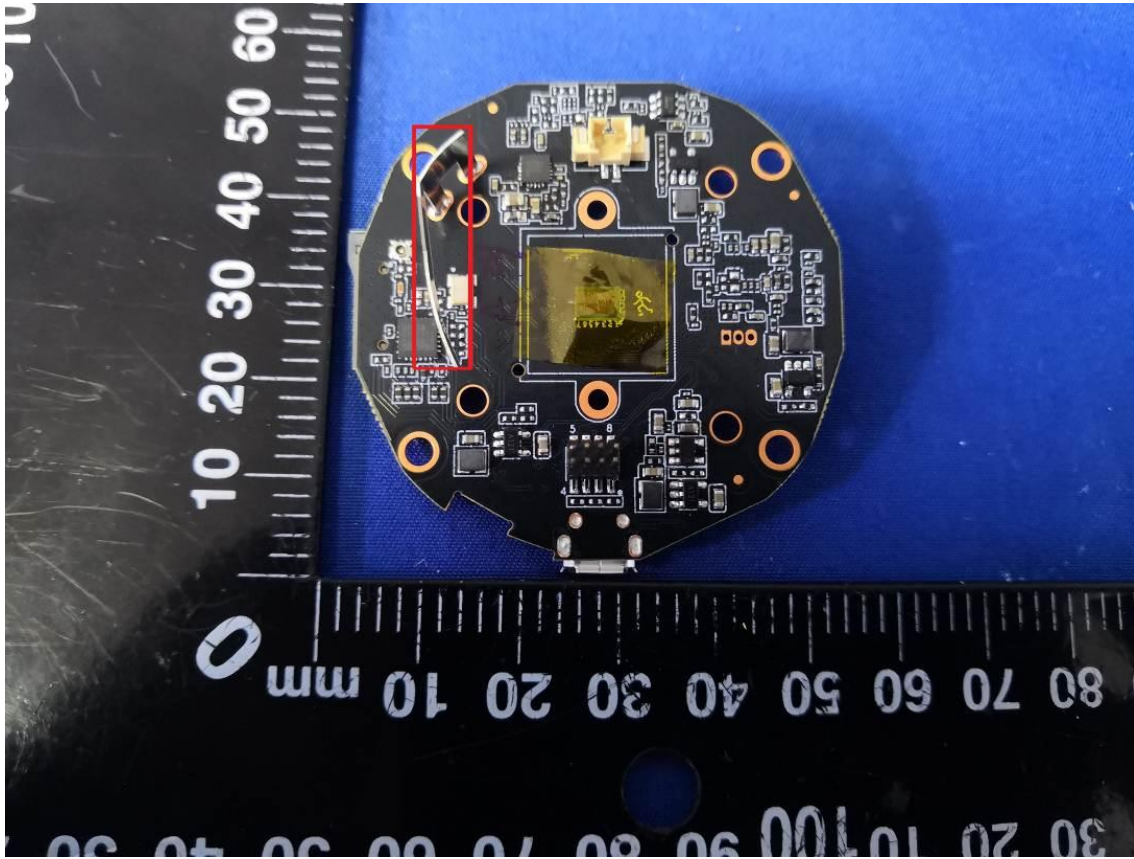

EUT Internal Photo

ETU camera-Front View(SVC563)

ETU camera-Rear View(SVC563)

Mainboard-Front View(SVC563)

Mainboard-Rear View(SVC563)

LED-Front View(SVC563)

LED-Rear View(SVC563)

Loudspeaker-Front View (SVC563)

Loudspeaker-Rear View (SVC563)

Antenna View(SVC563)

ETU camera-Front View(SVC562)

ETU camera-Rear View(SVC562)

Mainboard-Front View(SVC562)

Mainboard-Rear View(SVC562)

LED-Front View(SVC562)

LED-Rear View(SVC562)

Loudspeaker-Front View (SVC562)

Loudspeaker-Rear View (SVC562)

Antenna View(SVC562)