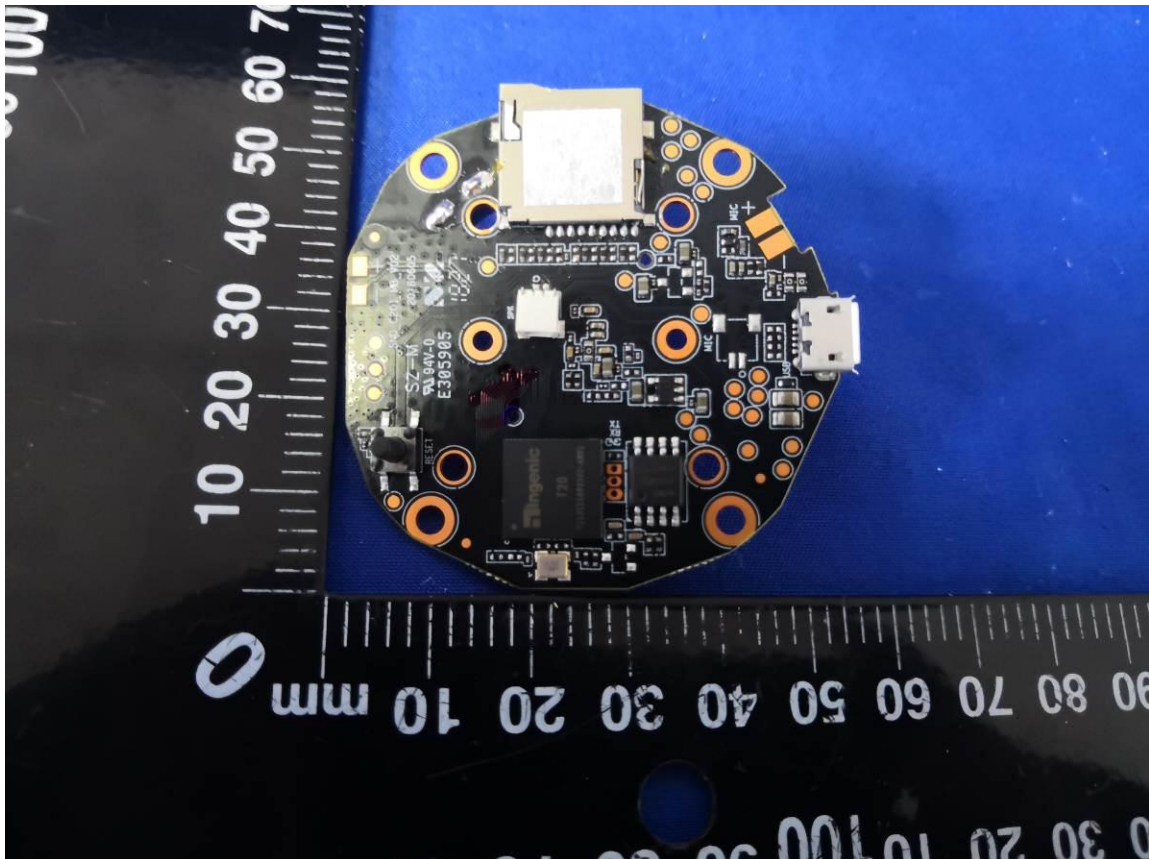

EUT Internal Photo

ETU camera-Front View(SVC563)

ETU camera-Rear View(SVC563)

Mainboard-Front View(SVC563)

Mainboard-Rear View(SVC563)

LED-Front View(SVC563)

LED-Rear View(SVC563)

Loudspeaker-Front View (SVC563)

Loudspeaker-Rear View (SVC563)

Antenna View(SVC563)

ETU camera-Front View(SVC562)

ETU camera-Rear View(SVC562)

Mainboard-Front View(SVC562)

Mainboard-Rear View(SVC562)

LED-Front View(SVC562)

LED-Rear View(SVC562)

Loudspeaker-Front View (SVC562)

Loudspeaker-Rear View (SVC562)

Antenna View(SVC562)