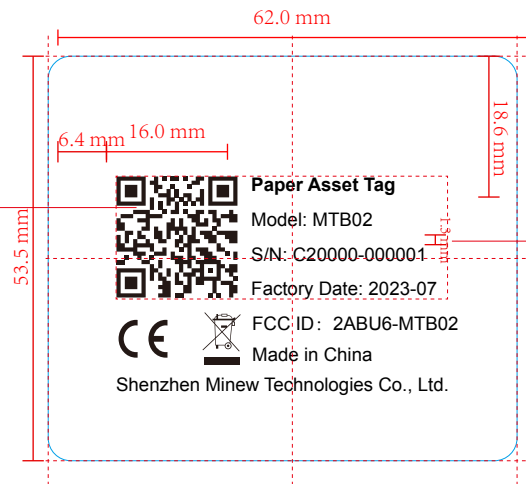

二维码扫描出来内容格式为：
XX:XX:XX:XX:XX:XX

Arial 7pt

序列号为变量,格式为:XXXXXX-XXXXXX

出厂日期每批次不同,变量(变动频率不高)

10 20 30 40 50 60

Paper Asset Tag

Model: MTB02

S/N: C30000-24A062

Factory Date: 2024-03

Shenzhen Minew Technologies Co., Ltd.