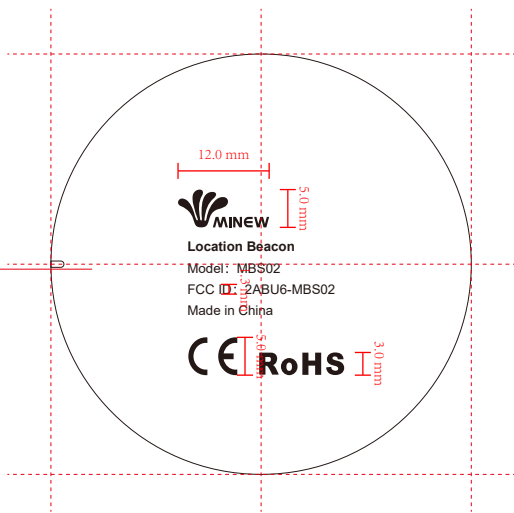

部 品 规 格 书

部品名称	
版 本	
生效日期	

阿里巴巴普惠体 5pt

3					材 质		未标公差	 单位: mm 比例: 1/1 年.月.日	制 订	审 核	批 准
2					表面处理		L ≤ 4 ± 0.1				
1					颜 色		4 < L ≤ 16 ± 0.12				
							16 < L ≤ 63 ± 0.2				
							63 < L ≤ 250 ± 0.4				
NO.	年.月.日	版 本	变 更 记 录	签 名	部 品 料 号		250 > L ± 0.5				