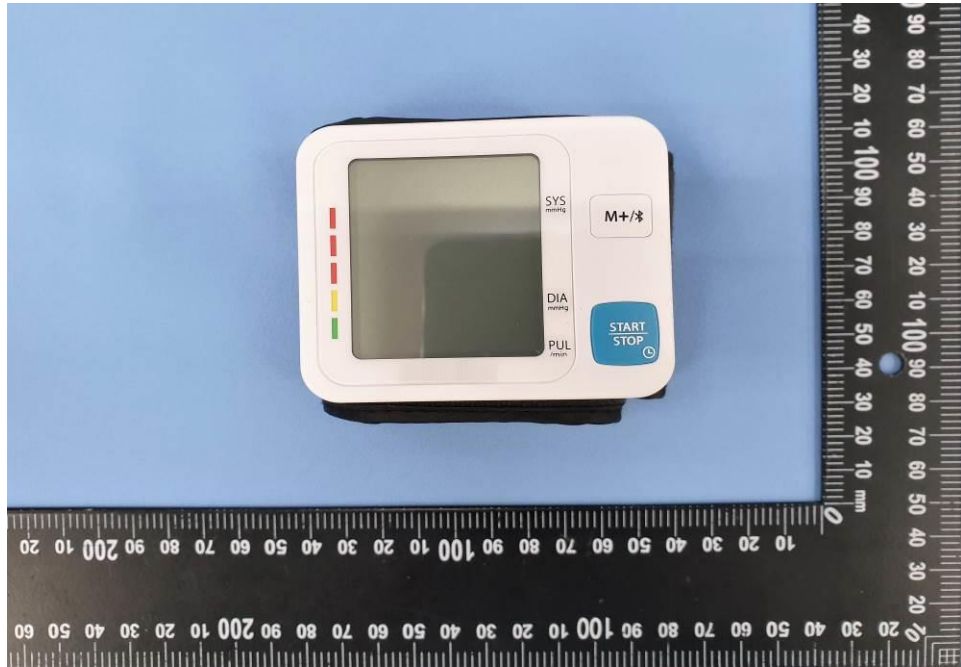

External Photos

Model Number: HL168AZ(BPW-H190BT)

EUT Photo (1)

EUT Photo (2)

EUT Photo (3)

EUT Photo (4)

EUT Photo (5)

EUT Photo (6)