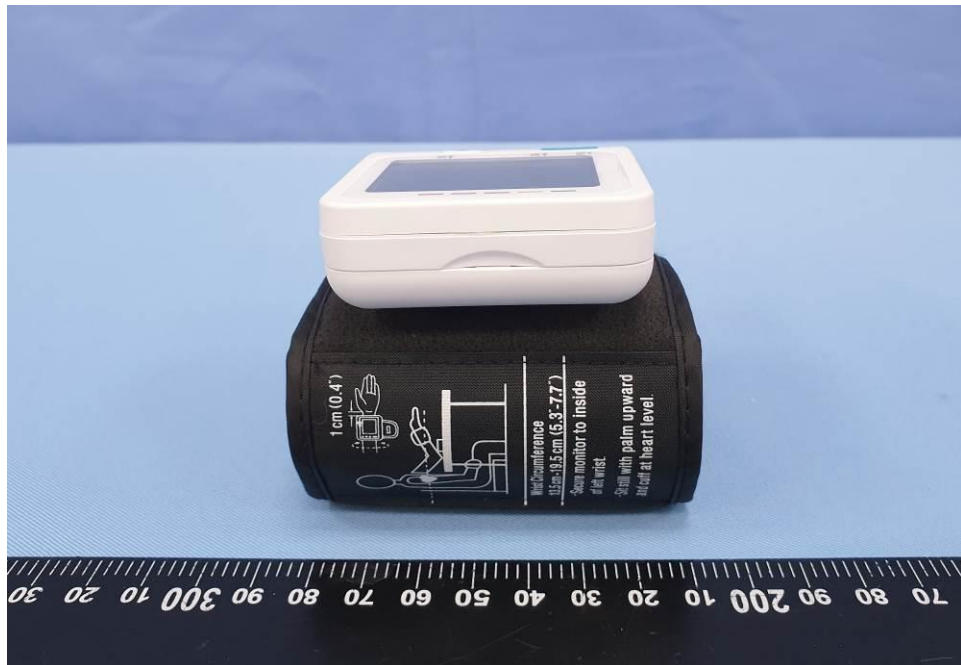

External Photos

Model Number: HL168AZ(BPW-H190BT)

EUT Photo (1)

EUT Photo (2)

EUT Photo (3)

EUT Photo (4)

EUT Photo (5)

EUT Photo (6)