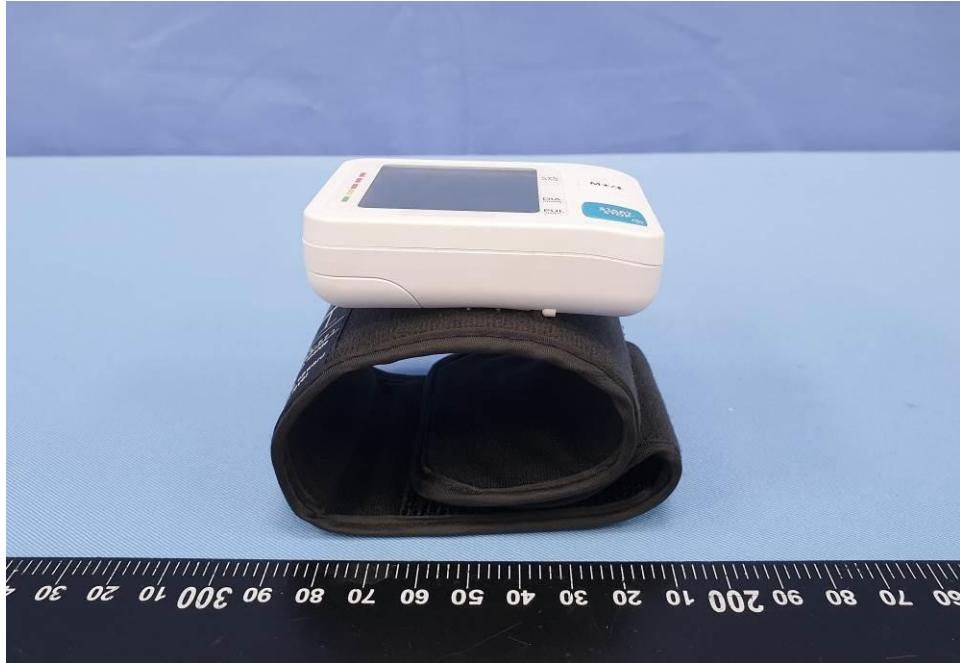

External Photos

Model Number: HL168AZ(BPW-H190BT)

EUT Photo (1)

EUT Photo (2)

EUT Photo (3)

EUT Photo (4)

EUT Photo (5)

EUT Photo (6)