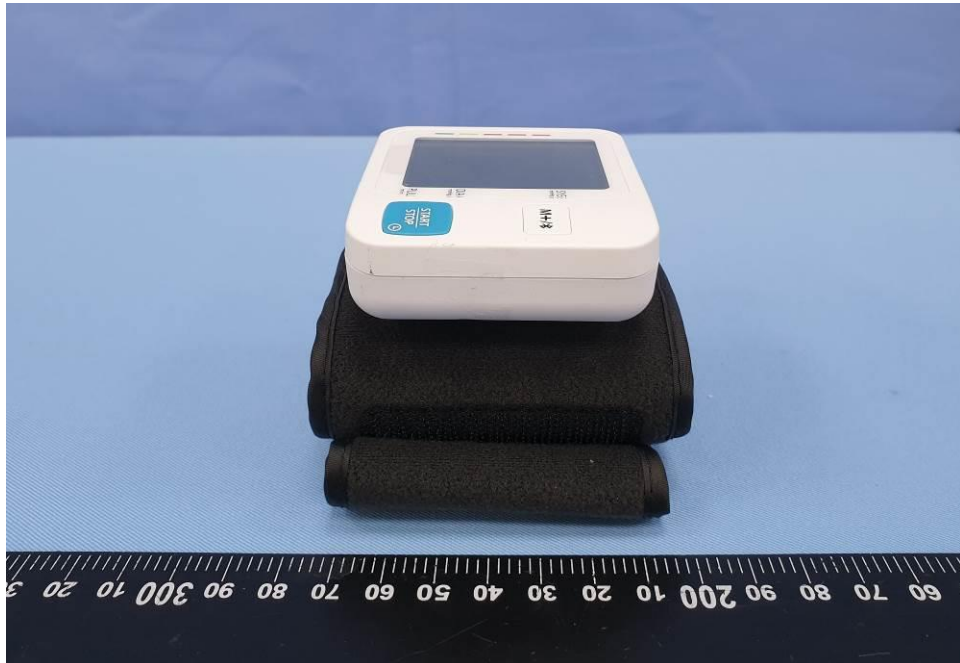

External Photos

Model Number: HL168AZ(BPW-H190BT)

EUT Photo (1)

EUT Photo (2)

EUT Photo (3)

EUT Photo (4)

EUT Photo (5)

EUT Photo (6)