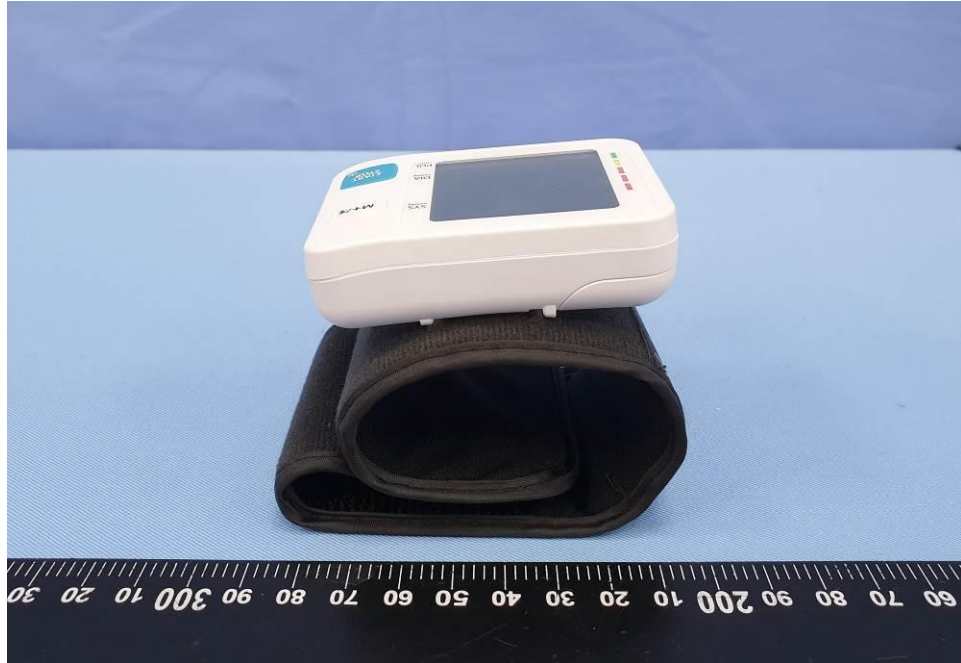

External Photos

Model Number: HL168AZ(BPW-H190BT)

EUT Photo (1)

EUT Photo (2)

EUT Photo (3)

EUT Photo (4)

EUT Photo (5)

EUT Photo (6)