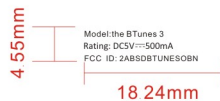

规格比列 1: 1

面壳

居中

序号	说明注解
01	pantone653C+Coolgray 7C
02	XXXXXX
03	XXXXXX
04	XXXXXX
05	XXXXXX
06	XXXXXX
07	XXXXXX
08	XXXXXX
09	XXXXXX
10	XXXXXX

重要尺寸(单位: 毫米/mm)

备注:

1. 请务必按照指定尺寸制作, 文件大小1:1实物;

文件编号	WI-	页次	1/1
索引编号	BH-SS-		
文件名称	BTR028-xxxxx00-01丝印图(临时)		
印刷工艺	丝印		
设计师		审核	批准
发文日期	2017/11/16	版本	第1版