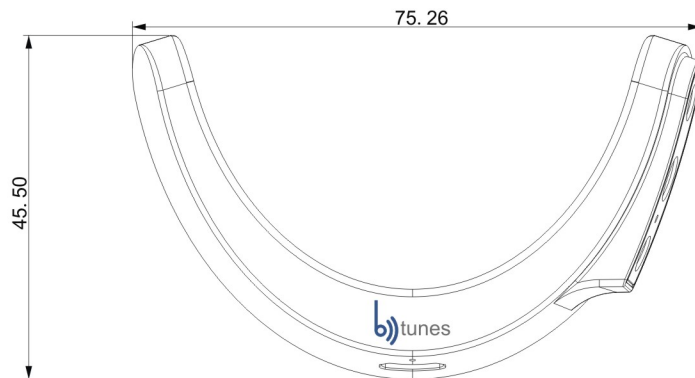

规格比列 1: 1

面壳

居中

序号	说明注解
01	pantone653C+Coolgray 7C
02	XXXXXX
03	XXXXXX
04	XXXXXX
05	XXXXXX
06	XXXXXX
07	XXXXXX
08	XXXXXX
09	XXXXXX
10	XXXXXX

重要尺寸(单位: 毫米/mm)

备注:

1. 请务必按照指定尺寸制作, 文件大小1:1实物;

文件编号	WI-	页次	1/1
索引编号	BH-SS-		
文件名称	BTR028-xxxxx00-01丝印图(临时)		
印刷工艺	丝印		
设计师		审核	批准
发文日期	2017/11/16	版本	第1版