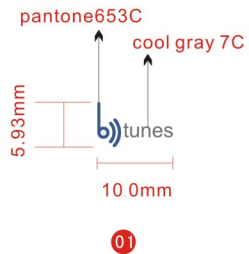

规格比列 1: 1

面壳

居中

序号	说明注解
01	pantone653C+Coolgray 7C
02	XXXXXX
03	XXXXXX
04	XXXXXX
05	XXXXXX
06	XXXXXX
07	XXXXXX
08	XXXXXX
09	XXXXXX
10	XXXXXX

重要尺寸(单位: 毫米/mm)

备注:

1. 请务必按照指定尺寸制作, 文件大小1:1实物;

文件编号	WI-	页次	1/1
索引编号	BH-SS-		
文件名称	BTR028-xxxxx00-01丝印图(临时)		
印刷工艺	丝印		
设计师		审核	批准
发文日期	2017/11/16	版本	第1版