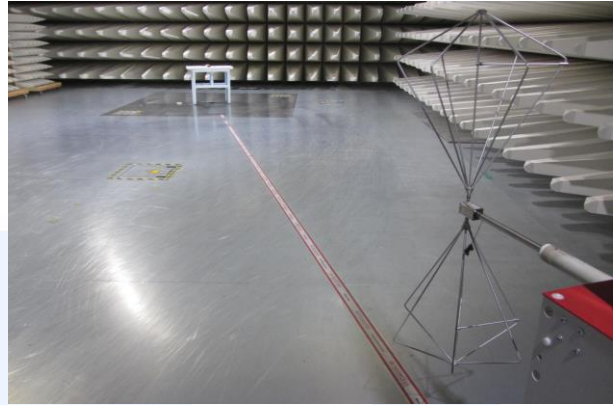

SETUP PHOTO

CMC Centro Misure Compatibilità S.r.l.

Via della Fisica, 20
36016 Thiene (VI) – ITALY
Tel./Fax +39 0445 367702
www.cmclab.it - info@cmclab.it

Independent Testing Laboratory

CMC Centro Misure Compatibilità S.r.l.