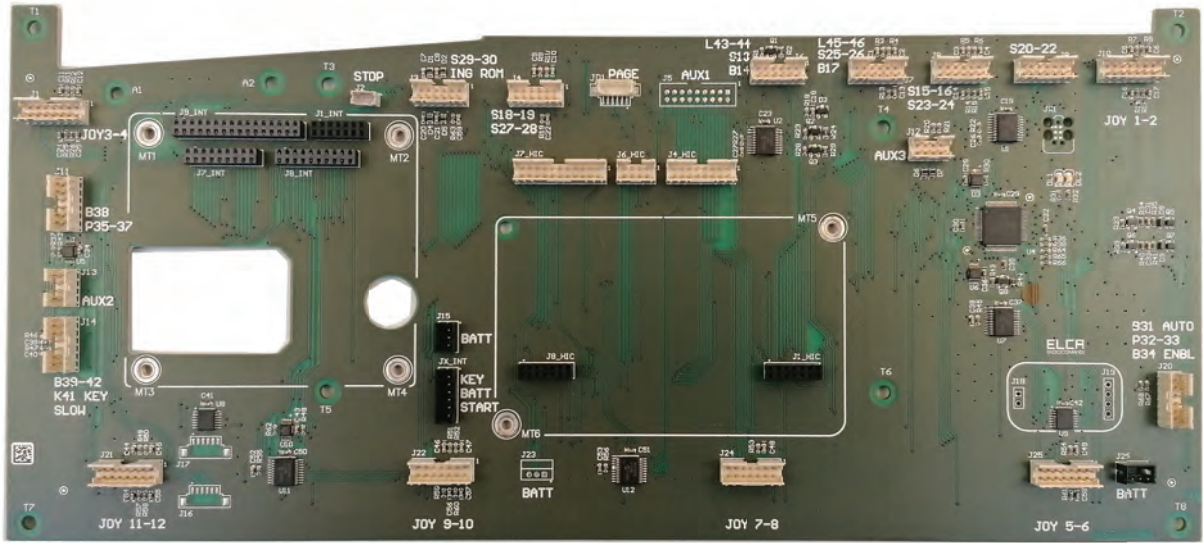

INTERNAL PHOTOS AT BRAVO-FUNK+915

0103IA000028 (SC000373_01)

0103CA000009 (SC000343_05)

0101AC000013

0103CB000013 (SM000168_00)

0103TB000013 (SC000625_01)

0403IA0002DZ (SM000279_03)

Display

0403IA0001DP (SM000268_02)

0403IA0002EF (SM000294_01)

0103IA000043 (SC000454_00)

0103IA000042 (SC000497_08)