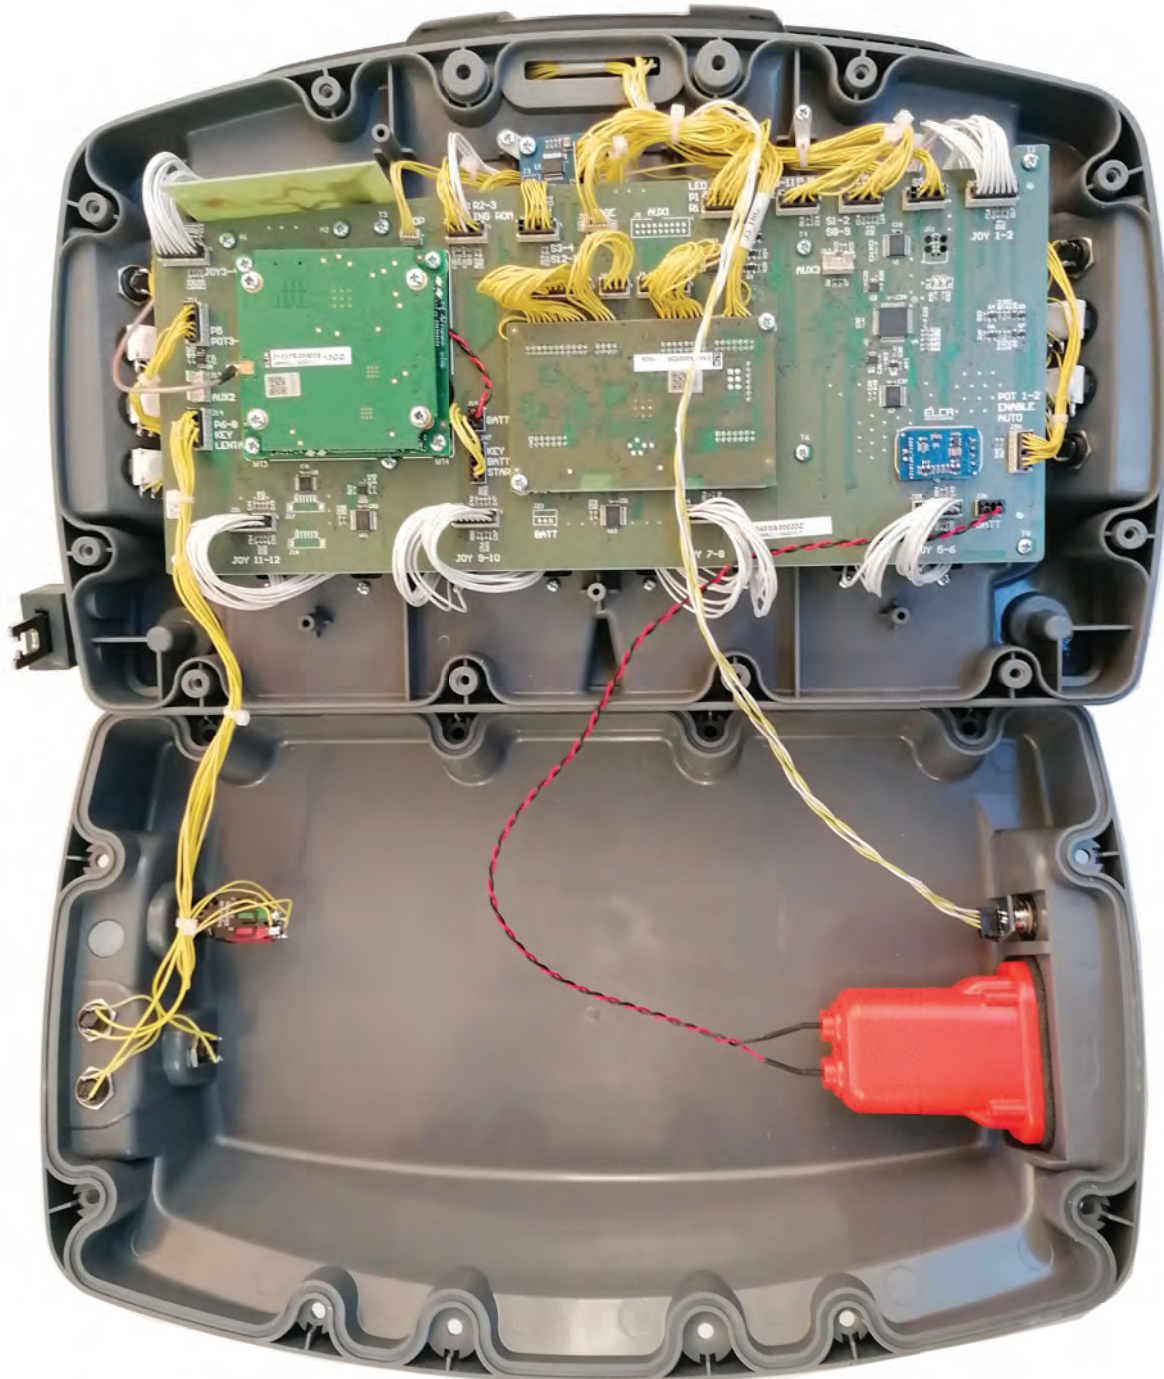

INTERNAL PHOTOS AT BRAVO-FUNK+915

0103IA000028 (SC000373_01)

0103CA000009 (SC000343_05)

0101AC000013

0103CB000013 (SM000168_00)

0103TB000013 (SC000625_01)

0403IA0002DZ (SM000279_03)

Display

0403IA0001DP (SM000268_02)

0403IA0002EF (SM000294_01)

0103IA000043 (SC000454_00)

0103IA000042 (SC000497_08)