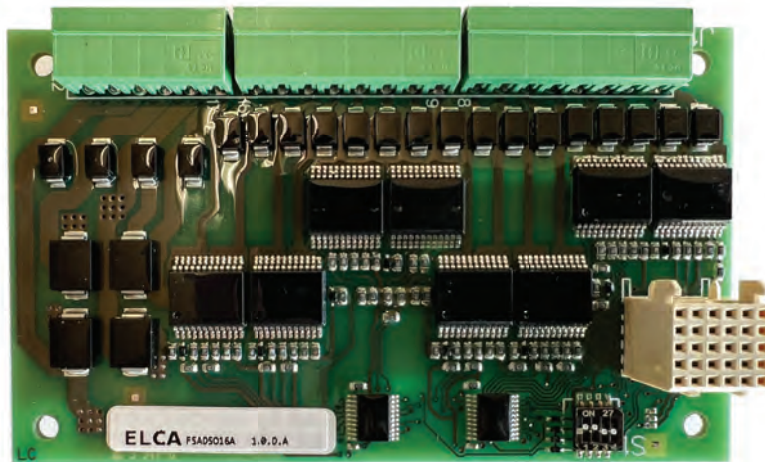

## INTERNAL PHOTOS AR BRAVO-FUNK+915

0403SA000147 (SC000349\_07)

0403IA0002DX (SM000278\_01)

0103IA000023 (SC000362\_02)

0103TB000013 (SC000625\_01)

Antenna connector

RF Transmitter

0103IA000024 (SC000353\_03)

0103IA000027 (SC000375\_02)

0403IA0001C3 (SM000180\_01)