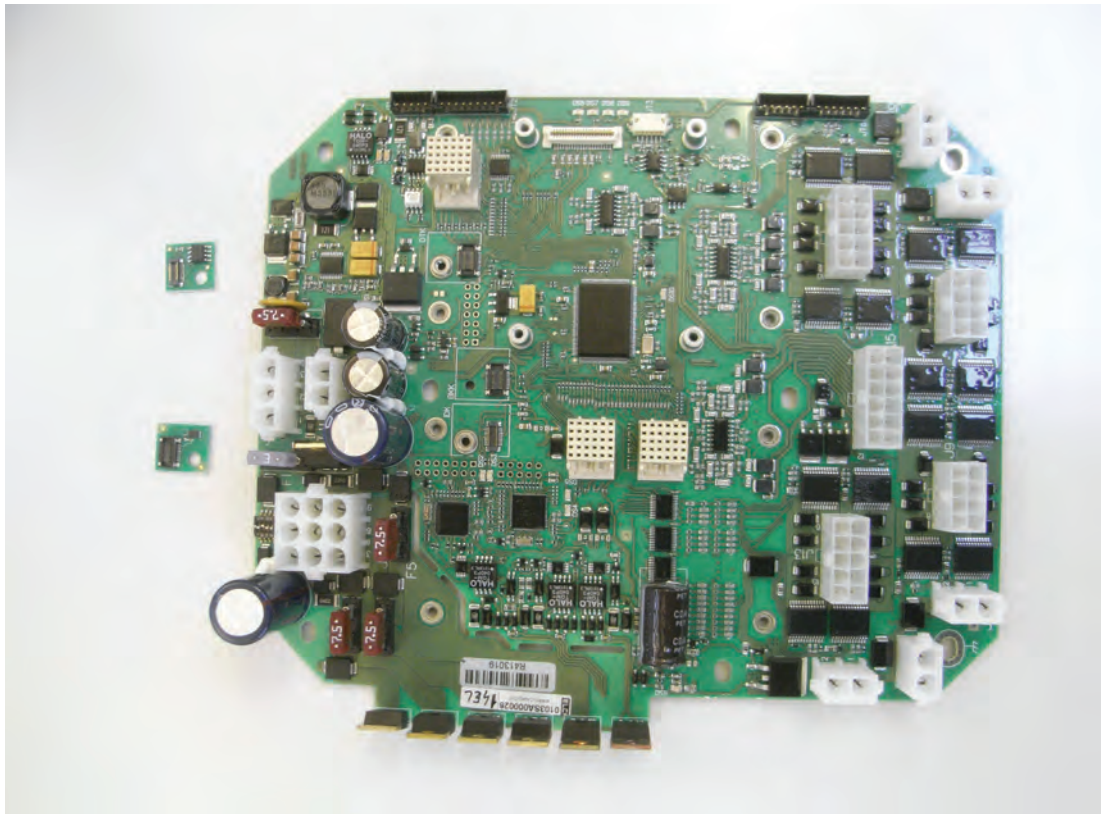

## INTERNAL PHOTOS AR BRAVO-FUNK+915

0403SA000147 (SC000349\_07)

0403IA0002DX (SM000278\_01)

0103IA000023 (SC000362\_02)

0103TB000013 (SC000625\_01)

Antenna connector

RF Transmitter

0103IA000024 (SC000353\_03)