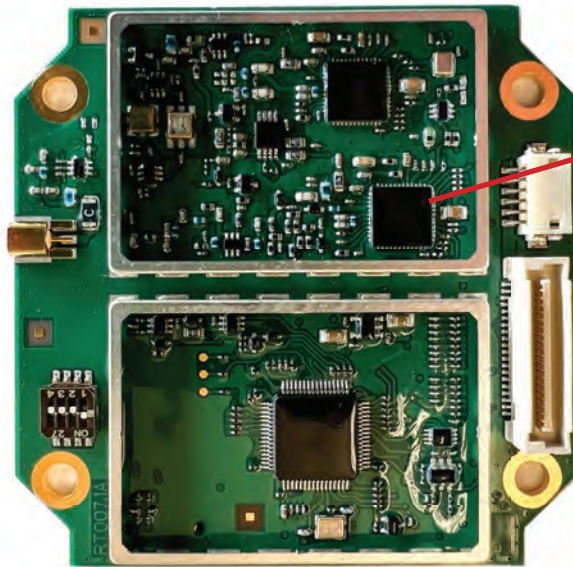

## INTERNAL PHOTOS AR BRAVO-FUNK+915

0403SA000147 (SC000349\_07)

0403IA0002DX (SM000278\_01)

0103IA000023 (SC000362\_02)

0103TB000013 (SC000625\_01)

Antenna connector

RF Transmitter

0103IA000024 (SC000353\_03)