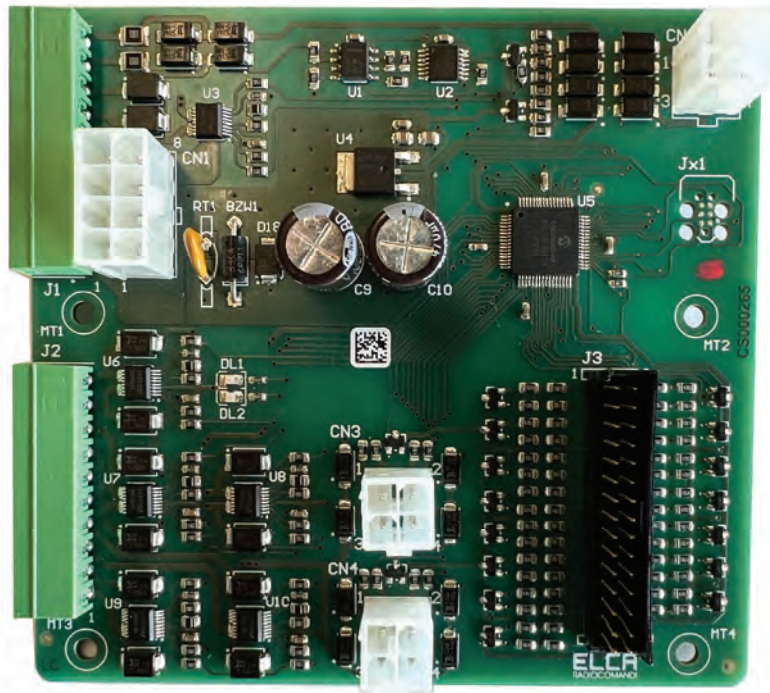

## INTERNAL PHOTOS AR BRAVO-FUNK+915

0403SA000147 (SC000349\_07)

0403IA0002DX (SM000278\_01)

0103IA000023 (SC000362\_02)

0103TB000013 (SC000625\_01)

Antenna connector

RF Transmitter

0103IA000024 (SC000353\_03)

0103IA000027 (SC000375\_02)

0403IA0001C3 (SM000180\_01)