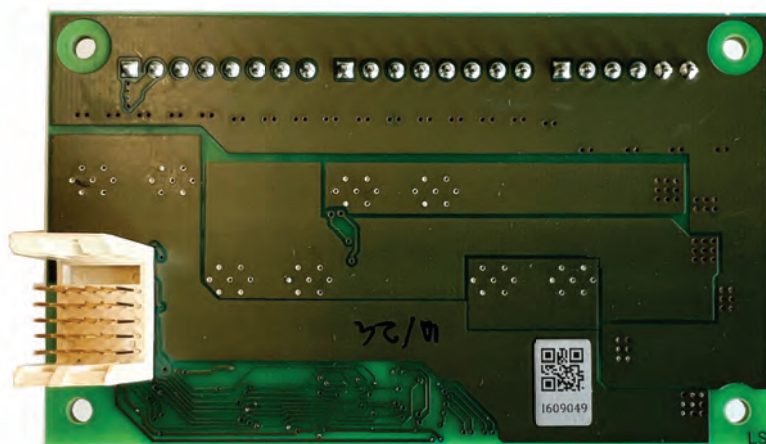

## INTERNAL PHOTOS AR BRAVO-FUNK+915

0403SA000147 (SC000349\_07)

0403IA0002DX (SM000278\_01)

0103IA000023 (SC000362\_02)

0103TB000013 (SC000625\_01)

Antenna connector

RF Transmitter

0103IA000024 (SC000353\_03)

0103IA000027 (SC000375\_02)

0403IA0001C3 (SM000180\_01)