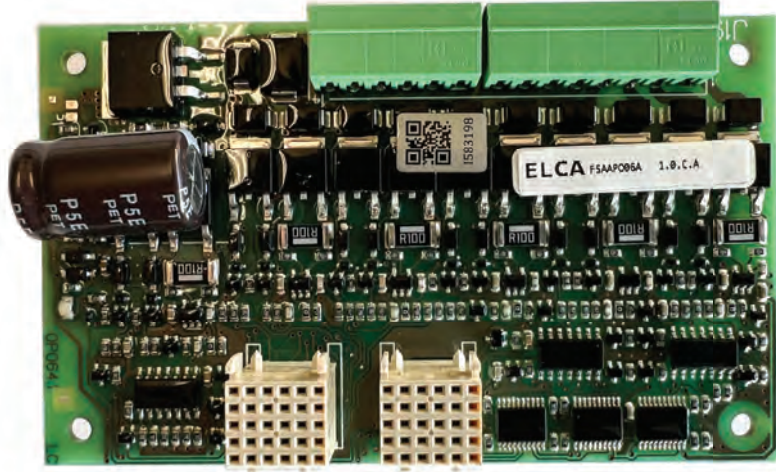

## INTERNAL PHOTOS AR BRAVO-FUNK+915

0403SA000147 (SC000349\_07)

0403IA0002DX (SM000278\_01)

0103IA000023 (SC000362\_02)

0103TB000013 (SC000625\_01)

Antenna connector

RF Transmitter

0103IA000024 (SC000353\_03)

0103IA000027 (SC000375\_02)

0403IA0001C3 (SM000180\_01)