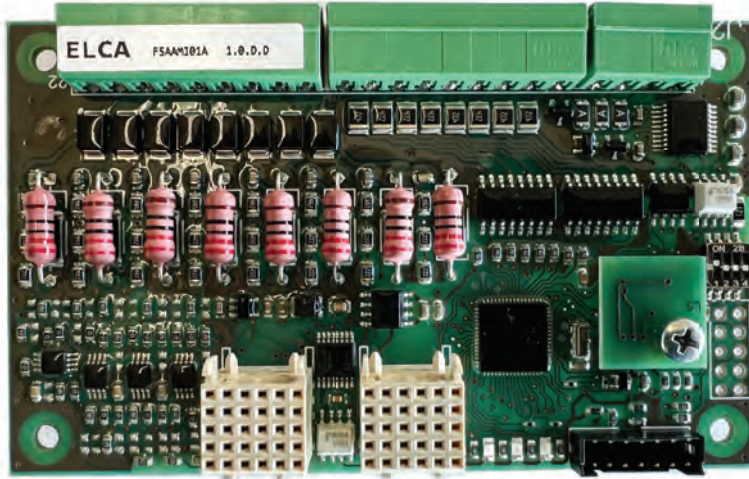

## INTERNAL PHOTOS AR BRAVO-FUNK+915

0403SA000147 (SC000349\_07)

0403IA0002DX (SM000278\_01)

0103IA000023 (SC000362\_02)

0103TB000013 (SC000625\_01)

Antenna connector

RF Transmitter

0103IA000024 (SC000353\_03)