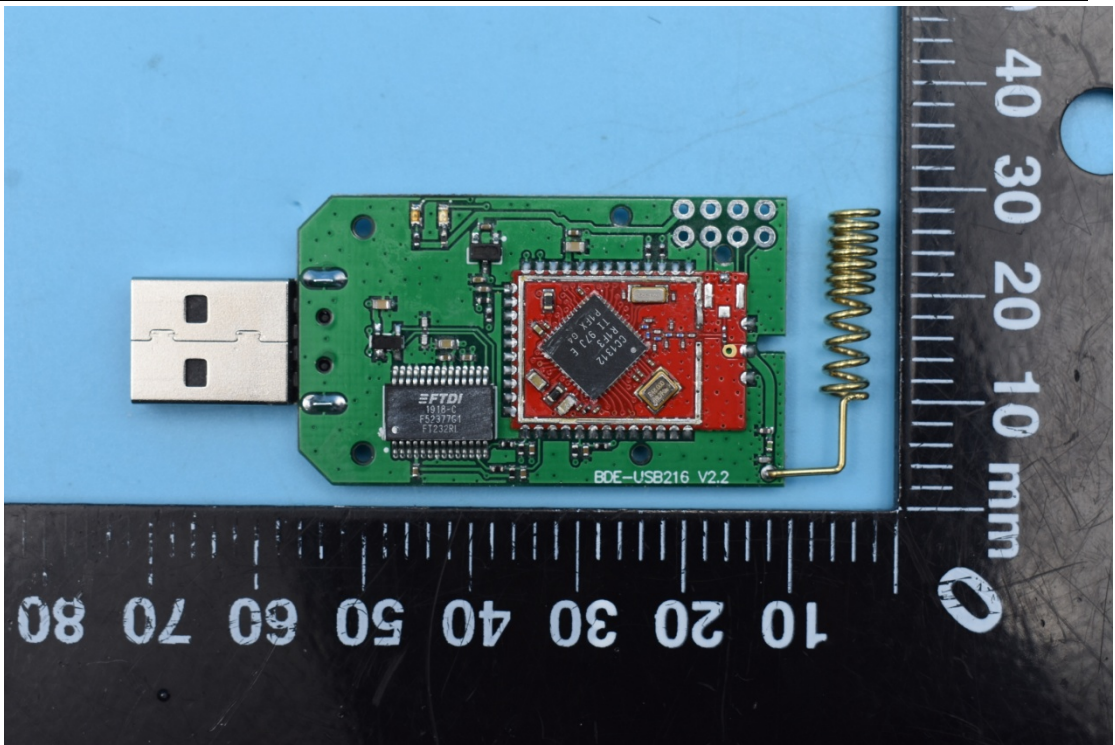

# FCC ID:2ABRUBDRFM216

## Internal Photos

## 2. Antenna view