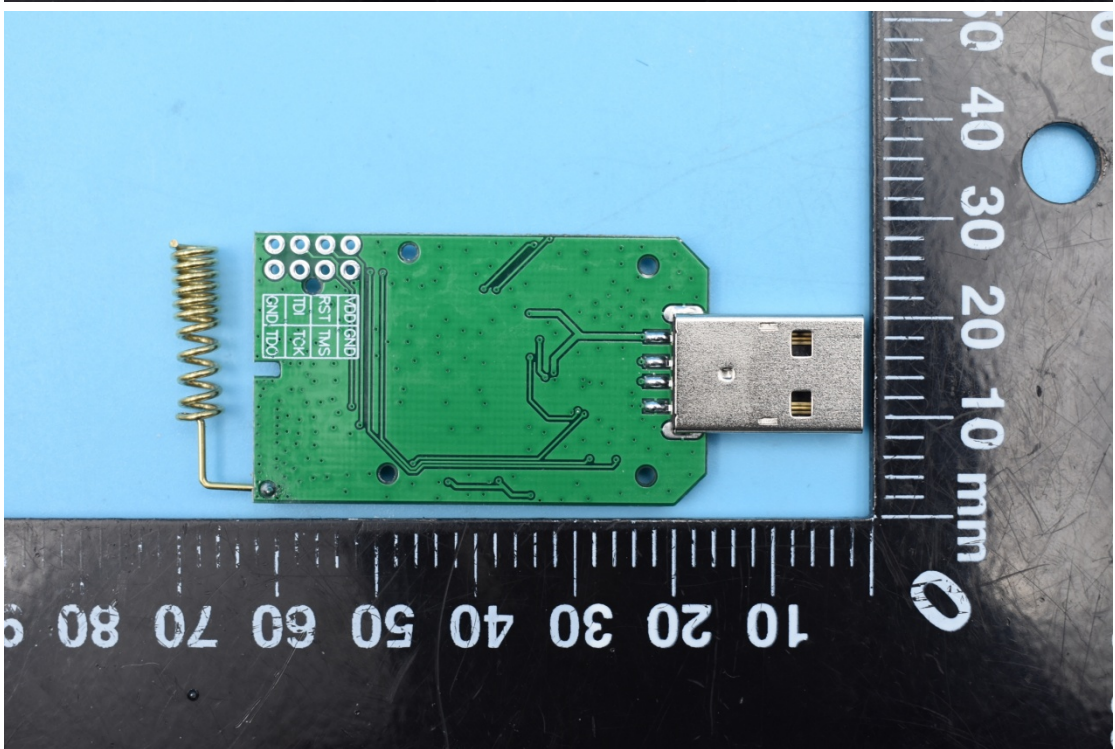

# FCC ID:2ABRUBDRFM216

## Internal Photos

### 1. EUT uncover view

## 2. Antenna view