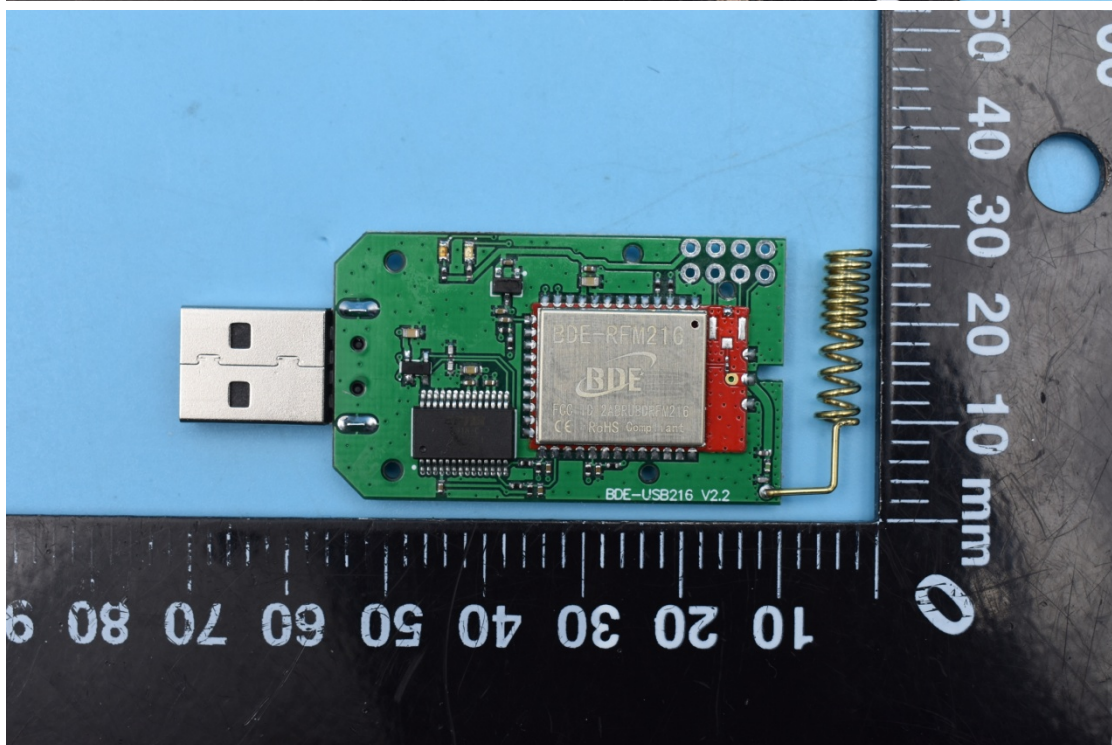

# FCC ID:2ABRUBDRFM216

## Internal Photos

## 2. Antenna view