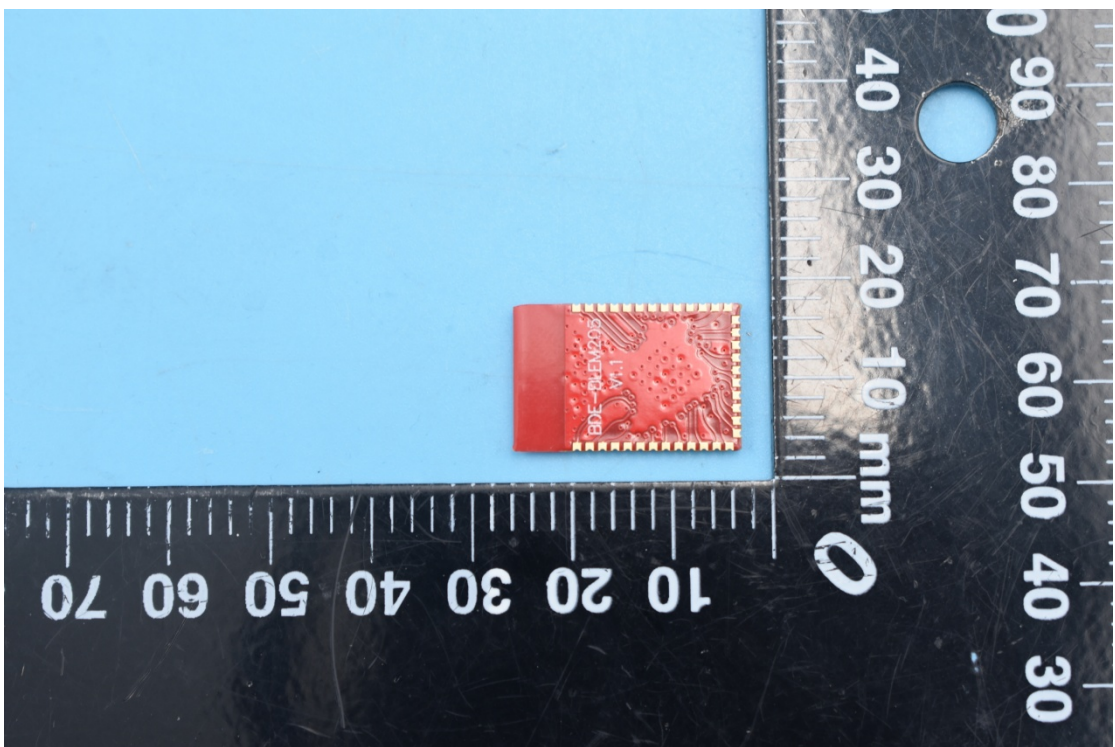

FCC ID:2ABRUBDLEM205

Internal Photos

1. EUT uncover view

## 2. Antenna view