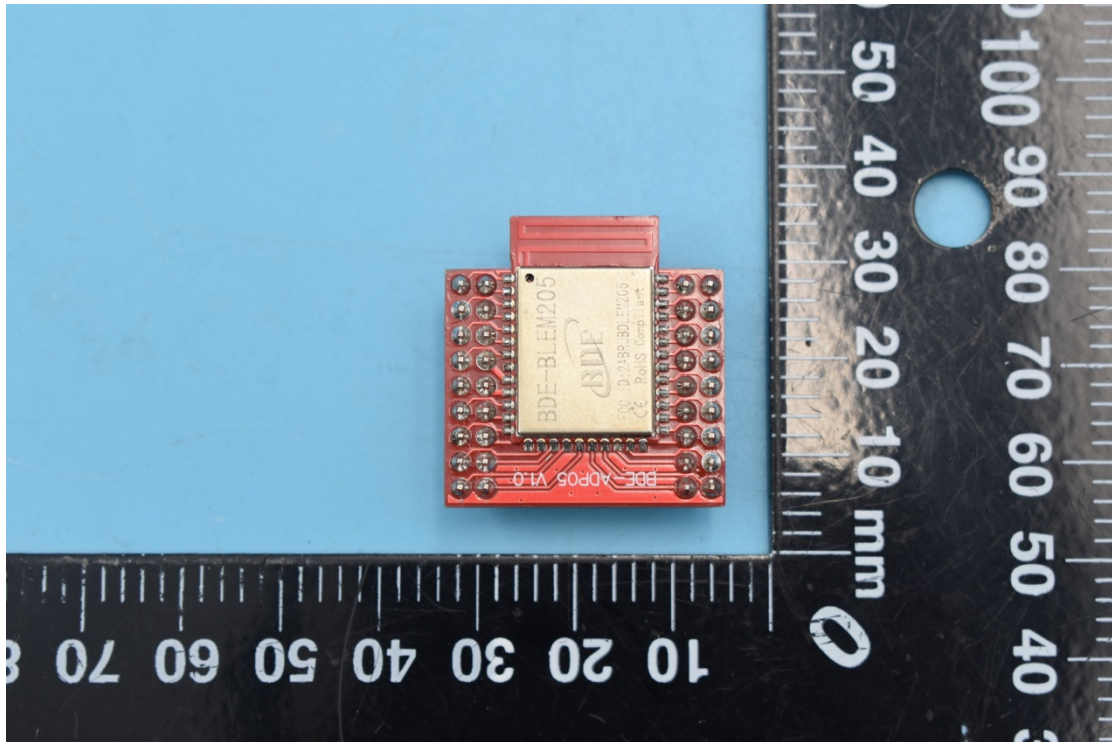

FCC ID:2ABRUBDLEM205

Internal Photos

1. EUT uncover view

## 2. Antenna view