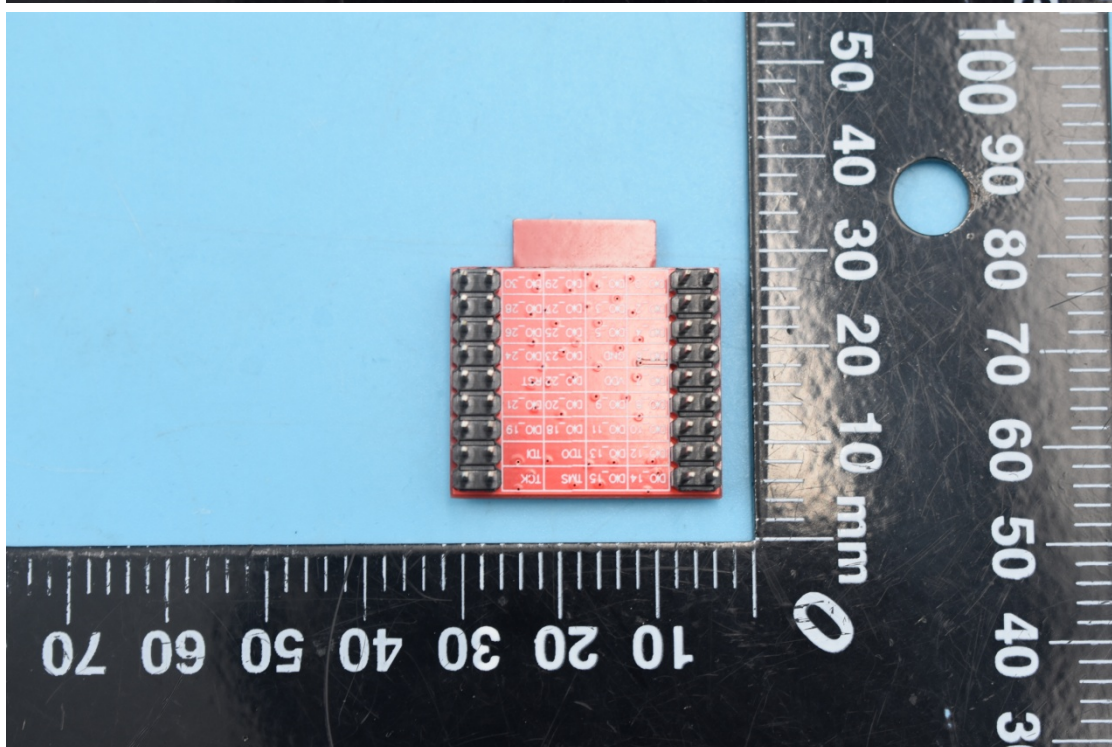

FCC ID:2ABRUBDLEM205

Internal Photos

1. EUT uncover view

## 2. Antenna view