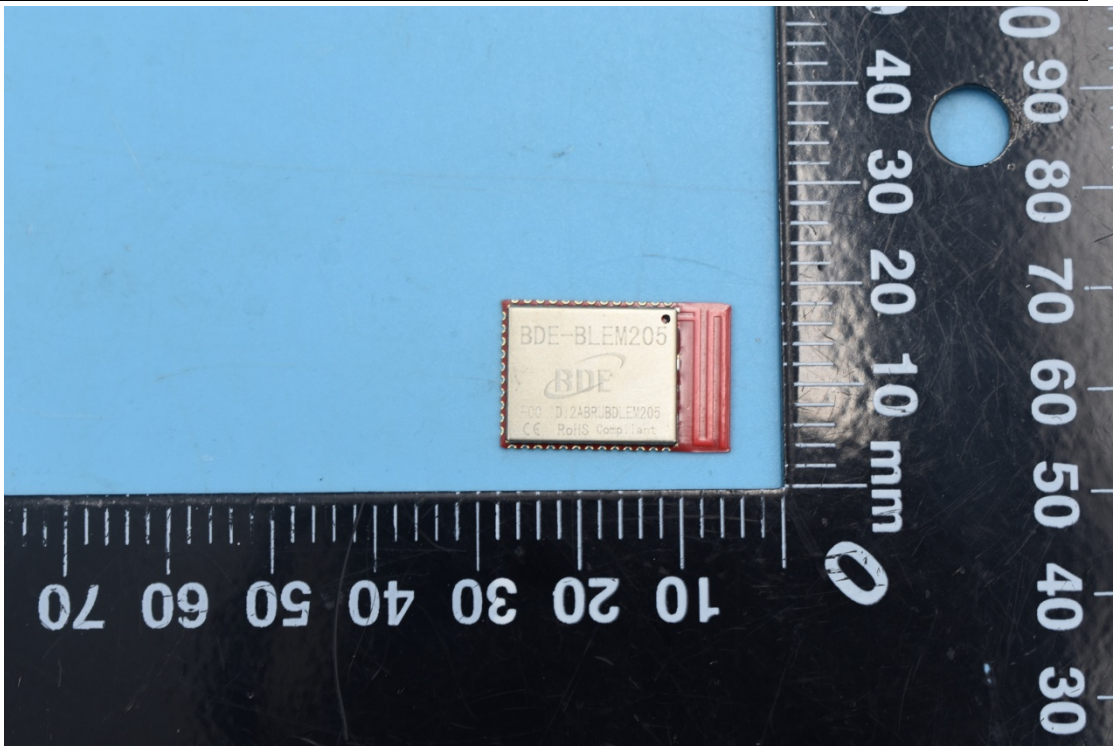

FCC ID:2ABRUBDLEM205

Internal Photos

1. EUT uncover view

## 2. Antenna view