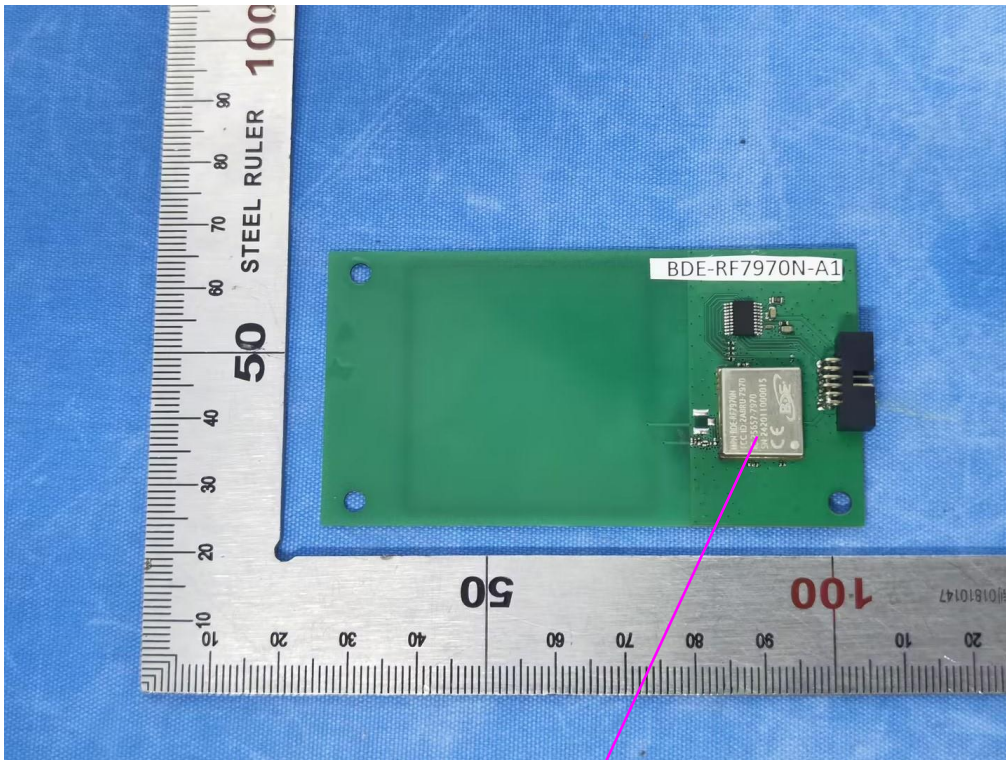

# Label Location

10mm\*10mm

MPN: BDE-RF7970N  
FCC ID: 2ABRU-7970  
IC: 25657-7970  
SN: 23410000030