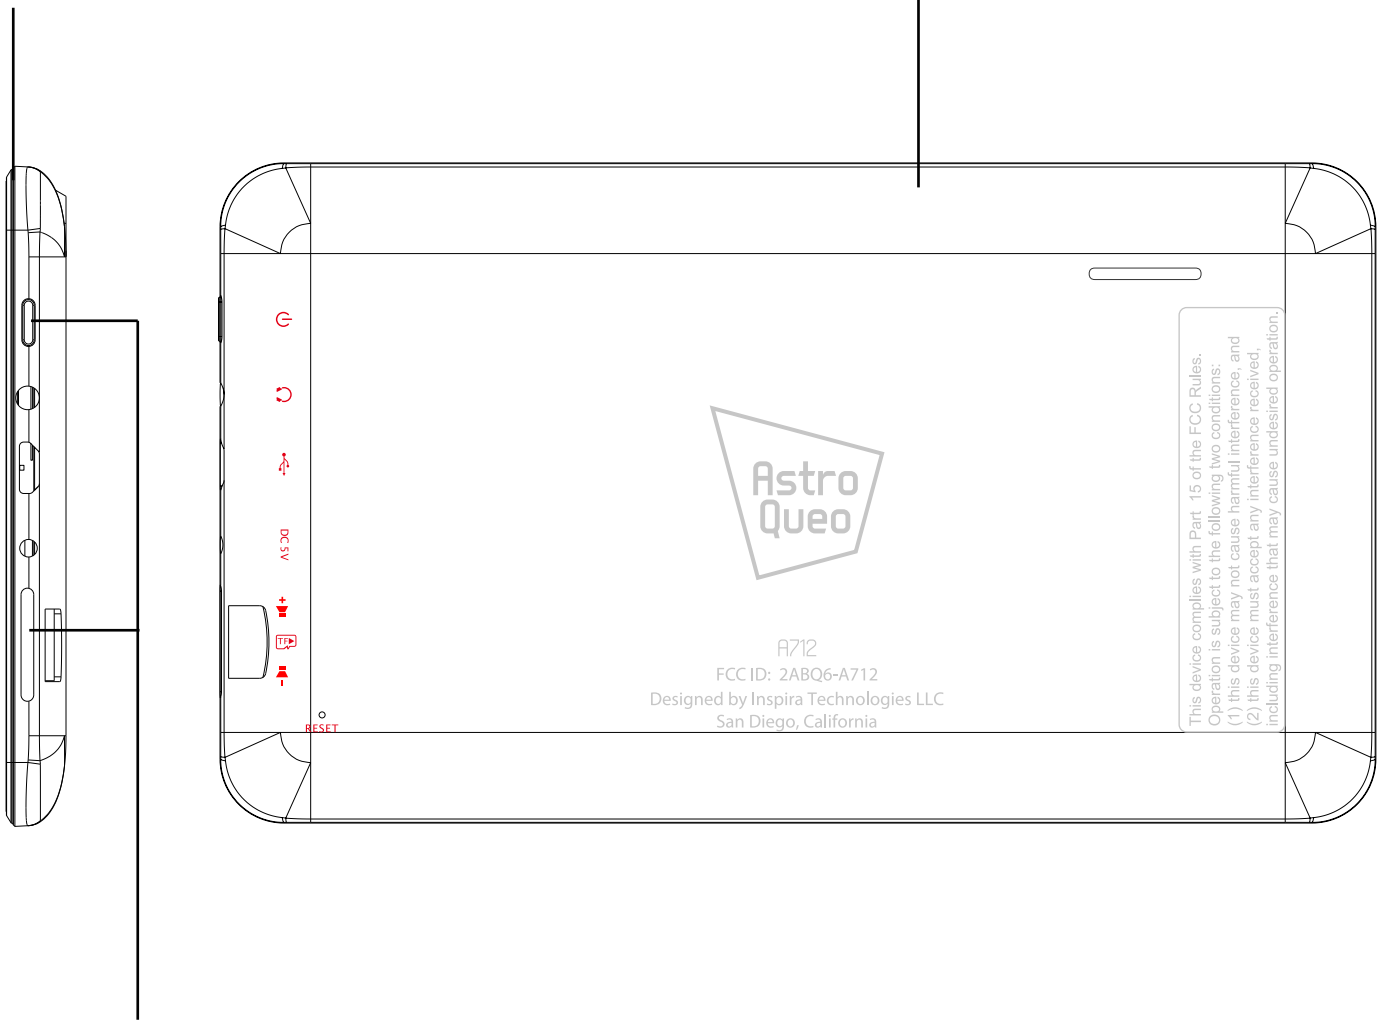

Top cabinet: Black glossy
面壳：黑色光油

Bottom cabinet: Matt black
底壳：哑黑

Buttons: Black
按键：黑色抛光

All silkscreen color: Silver 877C